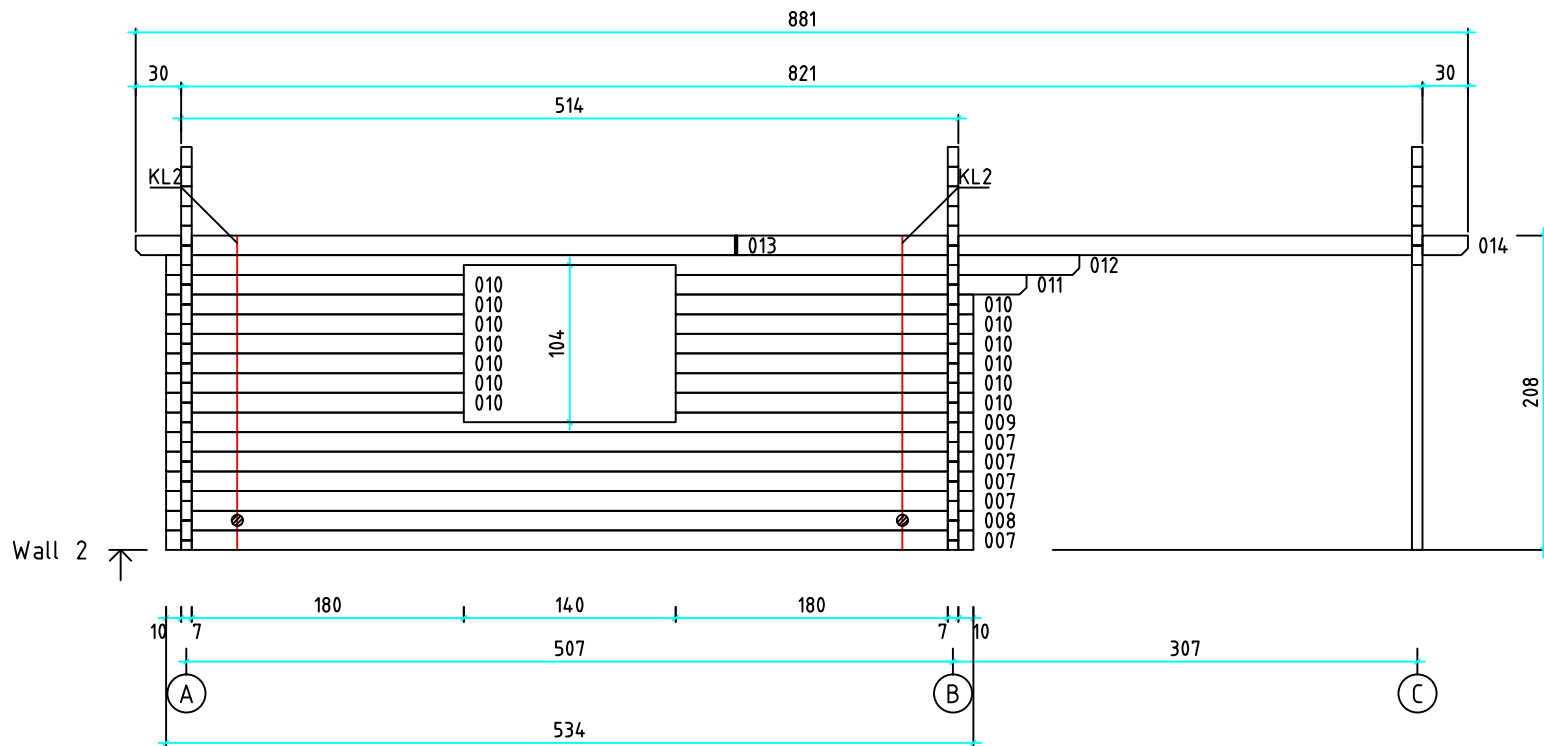

Kood	Clara 6x5-3 DD	Leht	plaan
Joonis	Clara 6x5-3 DD	Mootkava	1:50
Materjal	70x130 mm	Kuup.	15.03.2016
Joonestas	Jaano	File	Clara 6x5-3 DD 70 mm

Kood	Clara 6x5-3 DD	Leht	2
Joonis	WALL A	Mootkava	1:50
Materjal	7x13	Kuup.	15.03.2016
Joonestas	Jaano	File	Clara 6x5-3 DD 70 mm

Kood	Clara 6x5-3 DD	Leht	4
Joonis	WALL C	Mootkava	1:50
Materjal	7x13	Kuup.	15.03.2016
Joonestas	Jaano	File	Clara 6x5-3 DD 70 mm

Kood	Clara 6x5-3 DD	Leht	5
Joonis	WALL 1	Mootkava	1:50
Materjal	7x13	Kuup.	15.03.2016
Joonestaj	Jaano	File	Clara 6x5-3 DD 70 mm

Kood	Clara 6x5-3 DD	Leht	6
Joonis	WALL 2	Mootkava	1:50
Materjal	7x13	Kuup.	15.03.2016
Joonestaj	Jaano	File	Clara 6x5-3 DD 70 mm