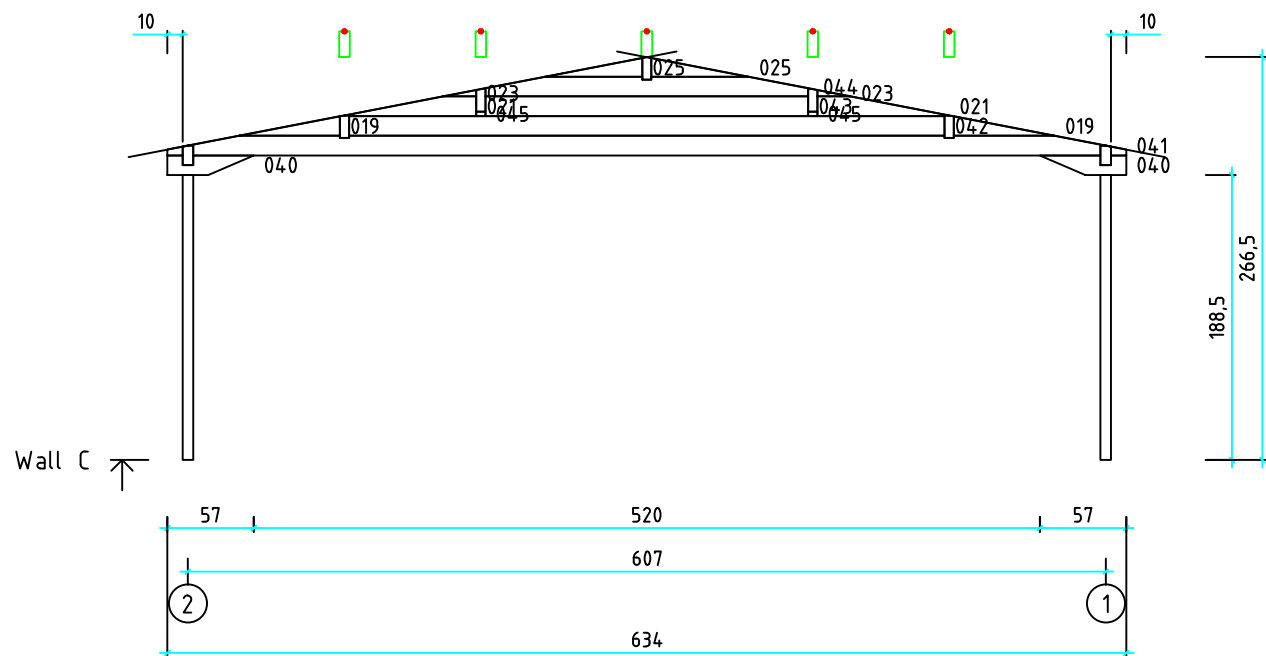

Kood	Clara 6x5-3 DD	Leht	plaan
Joonis	Clara 6x5-3 DD	Mootkava	1:50
Materjal	70x130 mm	Kuup.	15.03.2016
Joonestas	Jaano	File	Clara 6x5-3 DD 70 mm

Kood	Clara 6x5-3 DD	Leht	2
Joonis	WALL A	Mootkava	1:50
Materjal	7x13	Kuup.	15.03.2016
Joonestas	Jaano	File	Clara 6x5-3 DD 70 mm

Kood	Clara 6x5-3 DD	Leht	4
Joonis	WALL C	Mootkava	1:50
Materjal	7x13	Kuup.	15.03.2016
Joonestas	Jaano	File	Clara 6x5-3 DD 70 mm

Kood	Clara 6x5-3 DD	Leht	5
Joonis	WALL 1	Mootkava	1:50
Materjal	7x13	Kuup.	15.03.2016
Joonestaj	Jaano	File	Clara 6x5-3 DD 70 mm

Kood	Clara 6x5-3 DD	Leht	6
Joonis	WALL 2	Mootkava	1:50
Materjal	7x13	Kuup.	15.03.2016
Joonestaj	Jaano	File	Clara 6x5-3 DD 70 mm