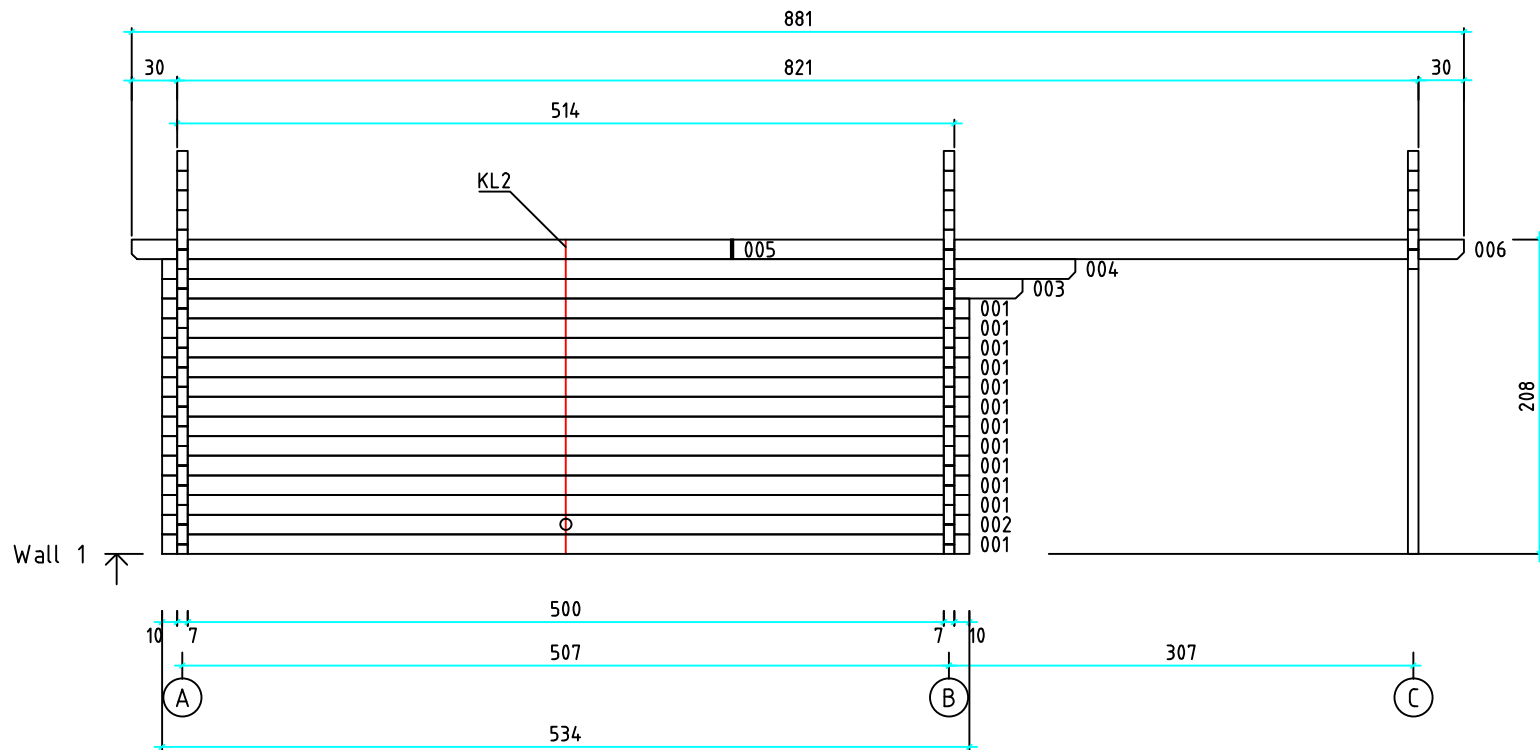

Kood	Clara 6x5-3 DD	Leht	plaan
Joonis	Clara 6x5-3 DD	Mootkava	1:50
Materjal	70x130 mm	Kuup.	15.03.2016
Joonestas	Jaano	File	Clara 6x5-3 DD 70 mm

Kood	Clara 6x5-3 DD	Leht	2
Joonis	WALL A	Mootkava	1:50
Materjal	7x13	Kuup.	15.03.2016
Joonestas	Jaano	File	Clara 6x5-3 DD 70 mm

Kood	Clara 6x5-3 DD	Leht	4
Joonis	WALL C	Mootkava	1:50
Materjal	7x13	Kuup.	15.03.2016
Joonestas	Jaano	File	Clara 6x5-3 DD 70 mm

Kood	Clara 6x5-3 DD	Leht	5
Joonis	WALL 1	Mootkava	1:50
Materjal	7x13	Kuup.	15.03.2016
Joonestaj	Jaano	File	Clara 6x5-3 DD 70 mm

Kood	Clara 6x5-3 DD	Leht	6
Joonis	WALL 2	Mootkava	1:50
Materjal	7x13	Kuup.	15.03.2016
Joonestaj	Jaano	File	Clara 6x5-3 DD 70 mm