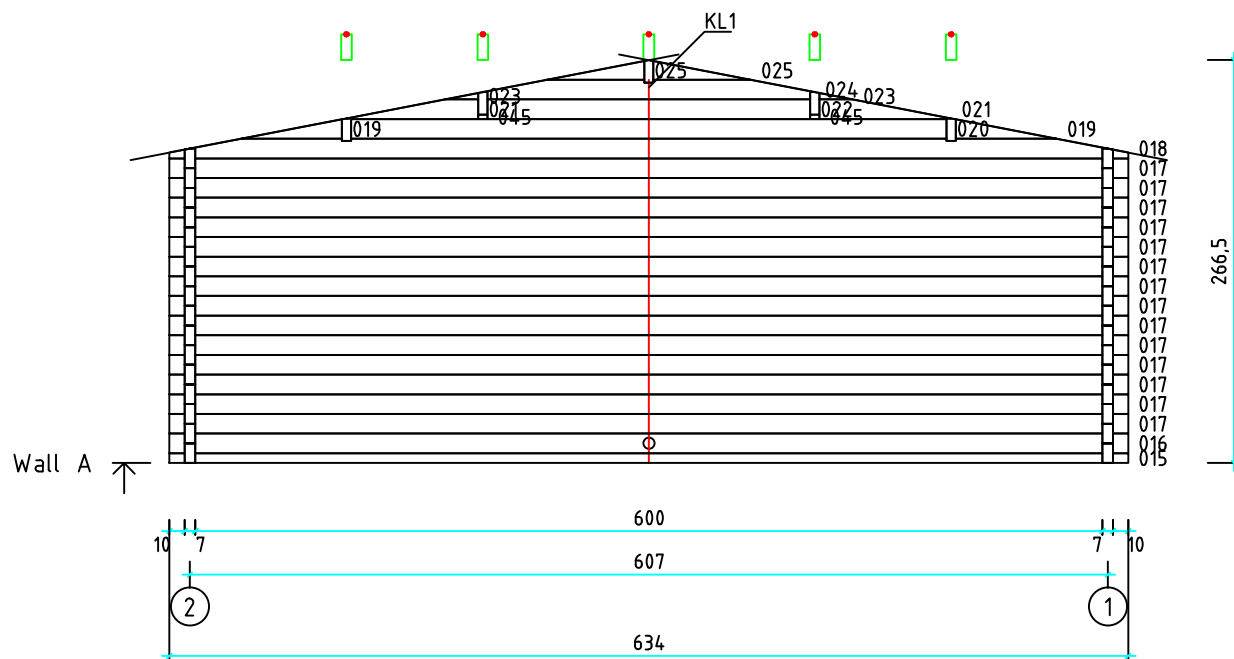

Kood	Clara 6x5-3 DD	Leht	plaan
Joonis	Clara 6x5-3 DD	Mootkava	1:50
Materjal	70x130 mm	Kuup.	15.03.2016
Joonestas	Jaano	File	Clara 6x5-3 DD 70 mm

Kood	Clara 6x5-3 DD	Leht	2
Joonis	WALL A	Mootkava	1:50
Materjal	7x13	Kuup.	15.03.2016
Joonestas	Jaano	File	Clara 6x5-3 DD 70 mm

Kood	Clara 6x5-3 DD	Leht	4
Joonis	WALL C	Mootkava	1:50
Materjal	7x13	Kuup.	15.03.2016
Joonestas	Jaano	File	Clara 6x5-3 DD 70 mm

Kood	Clara 6x5-3 DD	Leht	5
Joonis	WALL 1	Mootkava	1:50
Materjal	7x13	Kuup.	15.03.2016
Joonestaj	Jaano	File	Clara 6x5-3 DD 70 mm

Kood	Clara 6x5-3 DD	Leht	6
Joonis	WALL 2	Mootkava	1:50
Materjal	7x13	Kuup.	15.03.2016
Joonestaj	Jaano	File	Clara 6x5-3 DD 70 mm