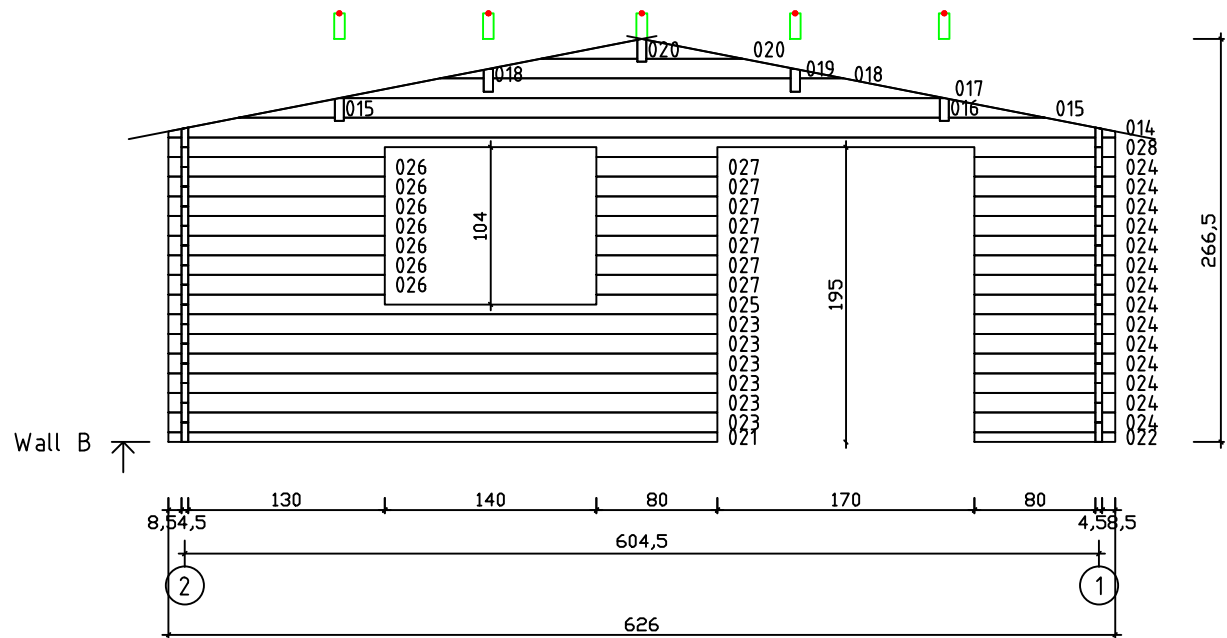

Kood	Clara 6x5 DD	Leht	Plan
Joonis	Clara 6x5 DD	Mootkava	1:50
Materjal	45x130 mm	Kuup.	15.03.2016
Joonestas	J.Junson	File	Clara 6x5 DD

Kood	Clara 6x5 DD	Leht	2
Joonis	WALL A	Mootkava	1:50
Materjal	4,5x13	Kuup.	15.03.2016
Joonestas	J.Junson	File	Clara 6x5 DD

Kood	Clara 6x5 DD	Leht	3
Joonis	WALL B	Mootkava	1:50
Materjal	4,5x13	Kuup.	15.03.2016
Joonestas	J.Junson	File	Clara 6x5 DD

Kood	Clara 6x5 DD	Leht	4
Joonis	WALL 1	Mootkava	1:50
Materjal	4,5x13	Kuup.	15.03.2016
Joonestas	J.Junson	File	Clara 6x5 DD

Kood	Clara 6x5 DD	Leht	5
Joonis	WALL 2	Mootkava	1:50
Materjal	4,5x13	Kuup.	15.03.2016
Joonestas	J.Junson	File	Clara 6x5 DD