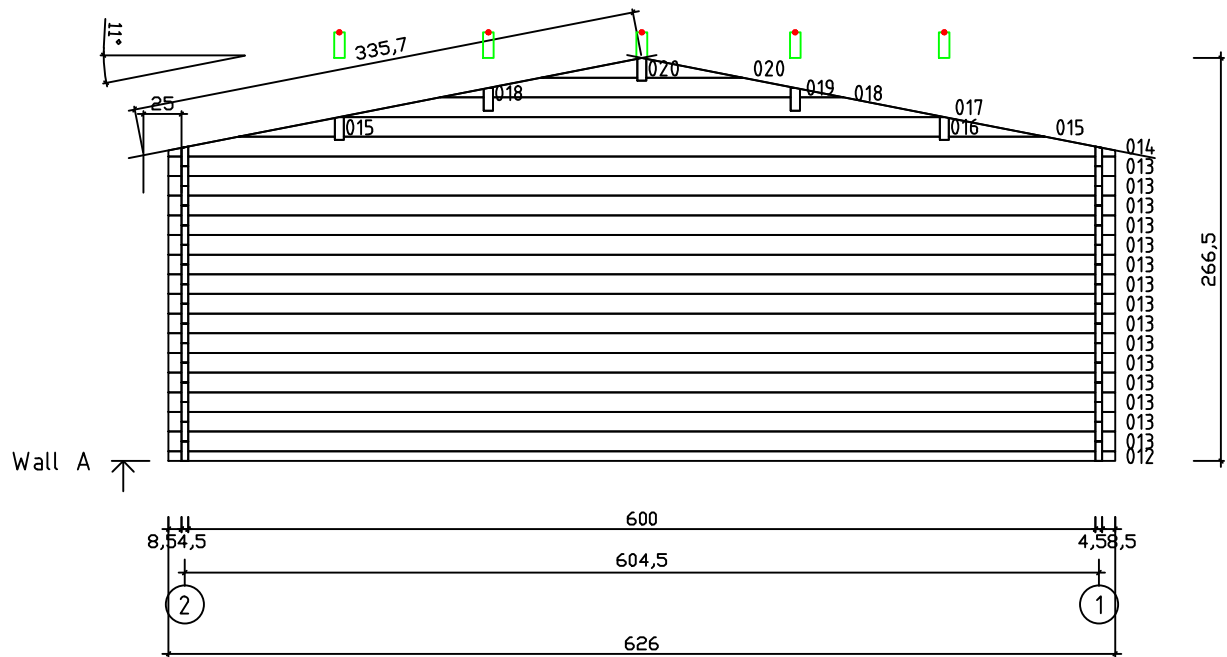

Kood	Clara 6x5 DD	Leht	Plan
Joonis	Clara 6x5 DD	Mootkava	1:50
Materjal	45x130 mm	Kuup.	15.03.2016
Joonestas	J.Junson	File	Clara 6x5 DD

Kood	Clara 6x5 DD	Leht	2
Joonis	WALL A	Mootkava	1:50
Materjal	4,5x13	Kuup.	15.03.2016
Joonestas	J.Junson	File	Clara 6x5 DD

Kood	Clara 6x5 DD	Leht	3
Joonis	WALL B	Mootkava	1:50
Materjal	4,5x13	Kuup.	15.03.2016
Joonestas	J.Junson	File	Clara 6x5 DD

Kood	Clara 6x5 DD	Leht	4
Joonis	WALL 1	Mootkava	1:50
Materjal	4,5x13	Kuup.	15.03.2016
Joonestas	J.Junson	File	Clara 6x5 DD

Kood	Clara 6x5 DD	Leht	5
Joonis	WALL 2	Mootkava	1:50
Materjal	4,5x13	Kuup.	15.03.2016
Joonestas	J.Junson	File	Clara 6x5 DD