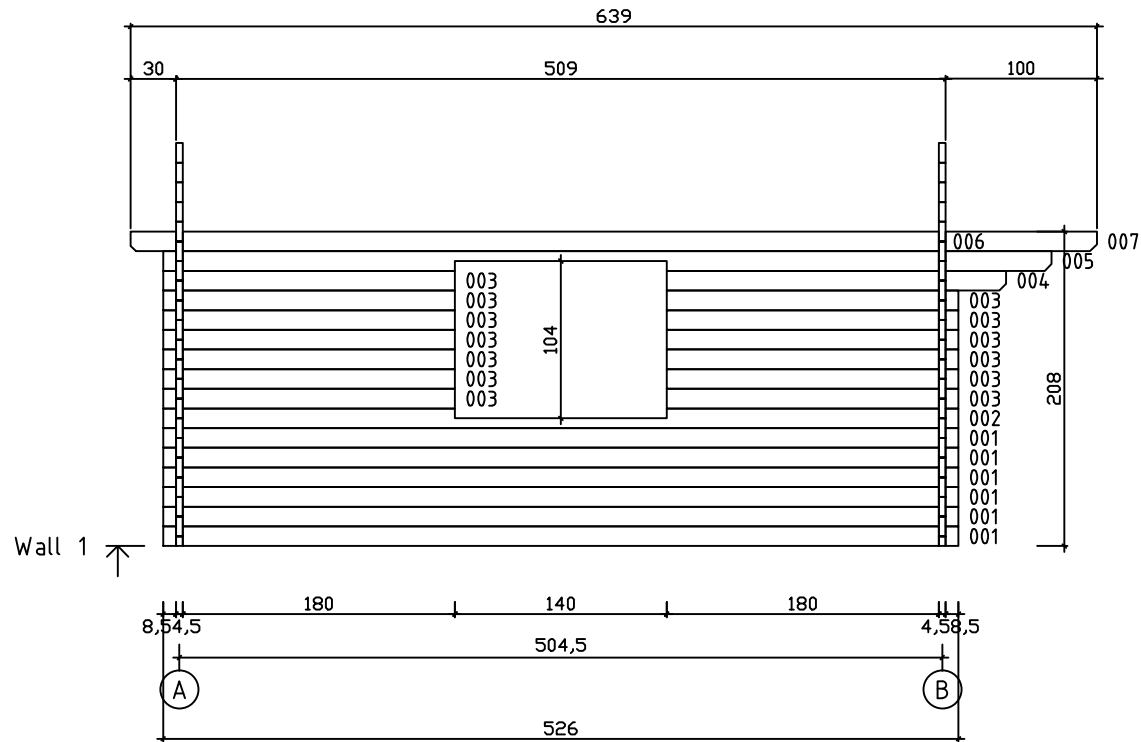

Kood	Clara 6x5 DD	Leht	Plan
Joonis	Clara 6x5 DD	Mootkava	1:50
Materjal	45x130 mm	Kuup.	15.03.2016
Joonestas	J.Junson	File	Clara 6x5 DD

Kood	Clara 6x5 DD	Leht	2
Joonis	WALL A	Mootkava	1:50
Materjal	4,5x13	Kuup.	15.03.2016
Joonestas	J.Junson	File	Clara 6x5 DD

Kood	Clara 6x5 DD	Leht	3
Joonis	WALL B	Mootkava	1:50
Materjal	4,5x13	Kuup.	15.03.2016
Joonestas	J.Junson	File	Clara 6x5 DD

Kood	Clara 6x5 DD	Leht	4
Joonis	WALL 1	Mootkava	1:50
Materjal	4,5x13	Kuup.	15.03.2016
Joonestas	J.Junson	File	Clara 6x5 DD

Kood	Clara 6x5 DD	Leht	5
Joonis	WALL 2	Mootkava	1:50
Materjal	4,5x13	Kuup.	15.03.2016
Joonestas	J.Junson	File	Clara 6x5 DD