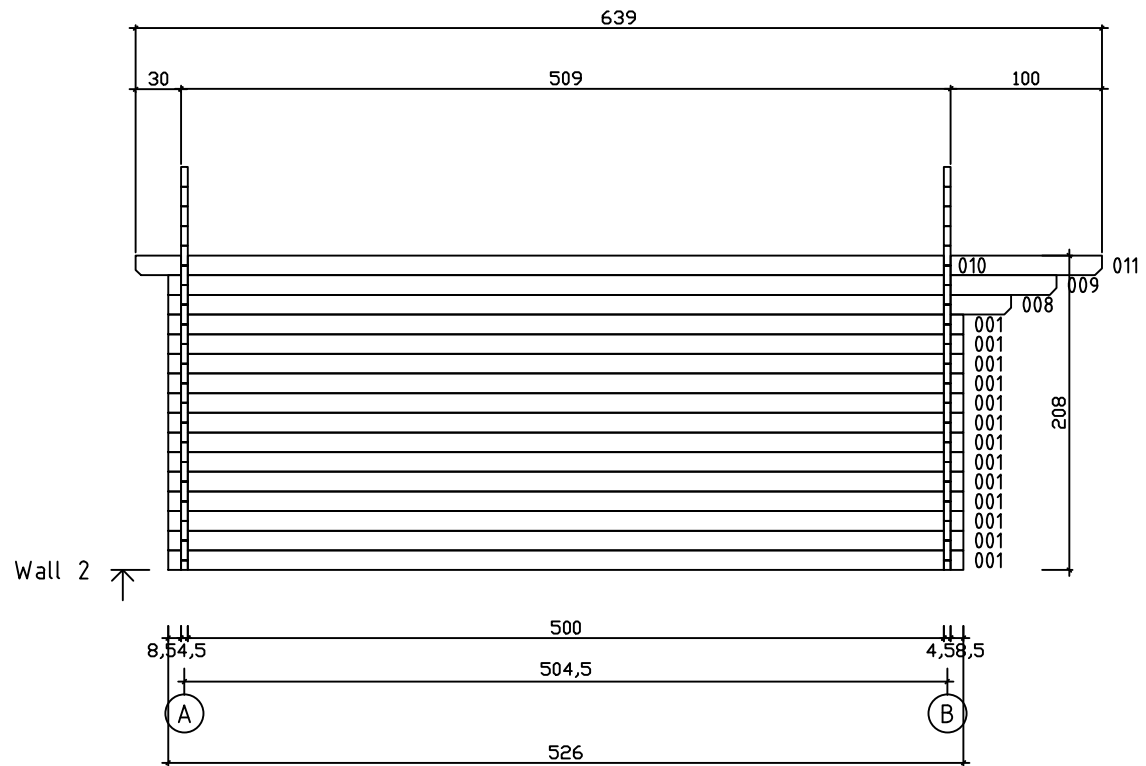

Kood	Clara 6x5 DD	Leht	Plan
Joonis	Clara 6x5 DD	Mootkava	1:50
Materjal	45x130 mm	Kuup.	15.03.2016
Joonestas	J.Junson	File	Clara 6x5 DD

Kood	Clara 6x5 DD	Leht	2
Joonis	WALL A	Mootkava	1:50
Materjal	4,5x13	Kuup.	15.03.2016
Joonestas	J.Junson	File	Clara 6x5 DD

Kood	Clara 6x5 DD	Leht	3
Joonis	WALL B	Mootkava	1:50
Materjal	4,5x13	Kuup.	15.03.2016
Joonestas	J.Junson	File	Clara 6x5 DD

Kood	Clara 6x5 DD	Leht	4
Joonis	WALL 1	Mootkava	1:50
Materjal	4,5x13	Kuup.	15.03.2016
Joonestas	J.Junson	File	Clara 6x5 DD

Kood	Clara 6x5 DD	Leht	5
Joonis	WALL 2	Mootkava	1:50
Materjal	4,5x13	Kuup.	15.03.2016
Joonestas	J.Junson	File	Clara 6x5 DD