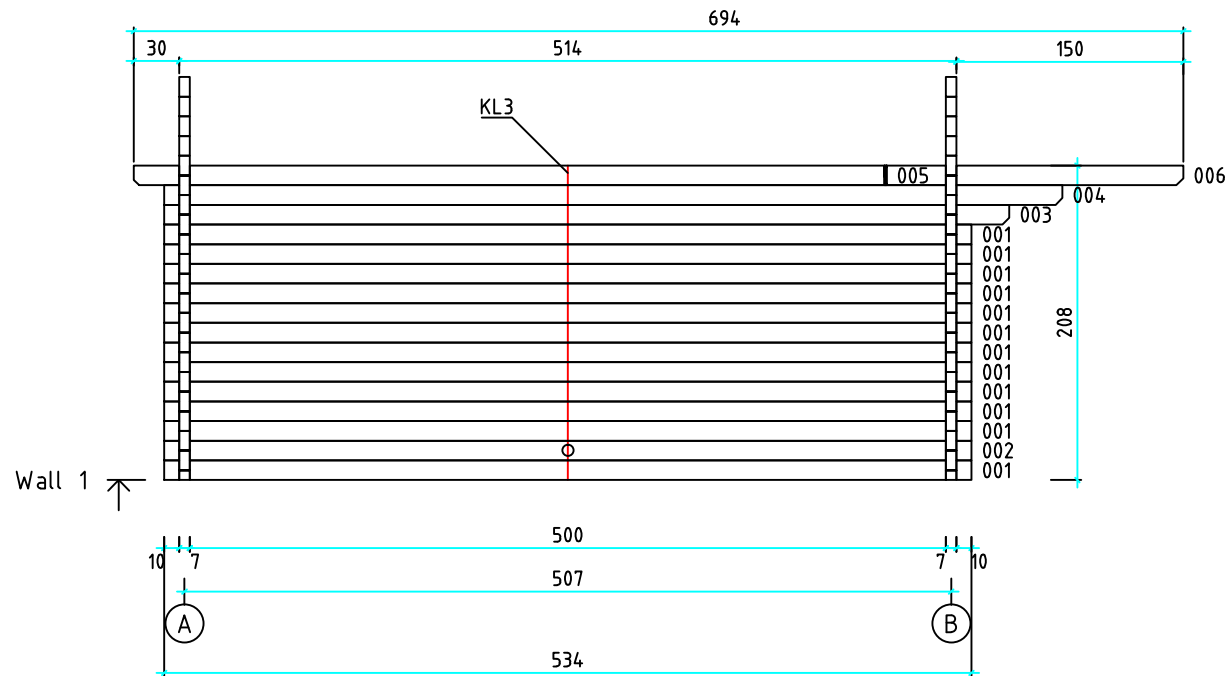

Kood	Clara 6x5-1.5 DD	Leht	plaan
Joonis	Clara 6x5-1.5 DD	Mootkava	1:50
Materjal	70x130 mm	Kuup.	15.03.2016
Joonestaj	Jaano	File	Clara 6x5-1.5 DD 70 m

Kood	Clara 6x5-1.5 DD	Leht	2
Joonis	WALL A	Mootkava	1:50
Materjal	7x13	Kuup.	15.03.2016
Joonestas	Jaano	File	Clara 6x5-1.5 DD 70 m

Kood	Clara 6x5-1.5 DD	Leht	3
Joonis	WALL B	Mootkava	1:50
Materjal	7x13	Kuup.	15.03.2016
Joonestas	Jaano	File	Clara 6x5-1.5 DD 70 m

Kood	Clara 6x5-1.5 DD	Leht	4
Joonis	WALL 1	Mootkava	1:50
Materjal	7x13	Kuup.	15.03.2016
Joonestas	Jaano	File	Clara 6x5-1.5 DD 70 m

Kood	Clara 6x5-1.5 DD	Leht	5
Joonis	WALL 2	Mootkava	1:50
Materjal	7x13	Kuup.	15.03.2016
Joonestaj	Jaano	File	Clara 6x5-1.5 DD 70 m