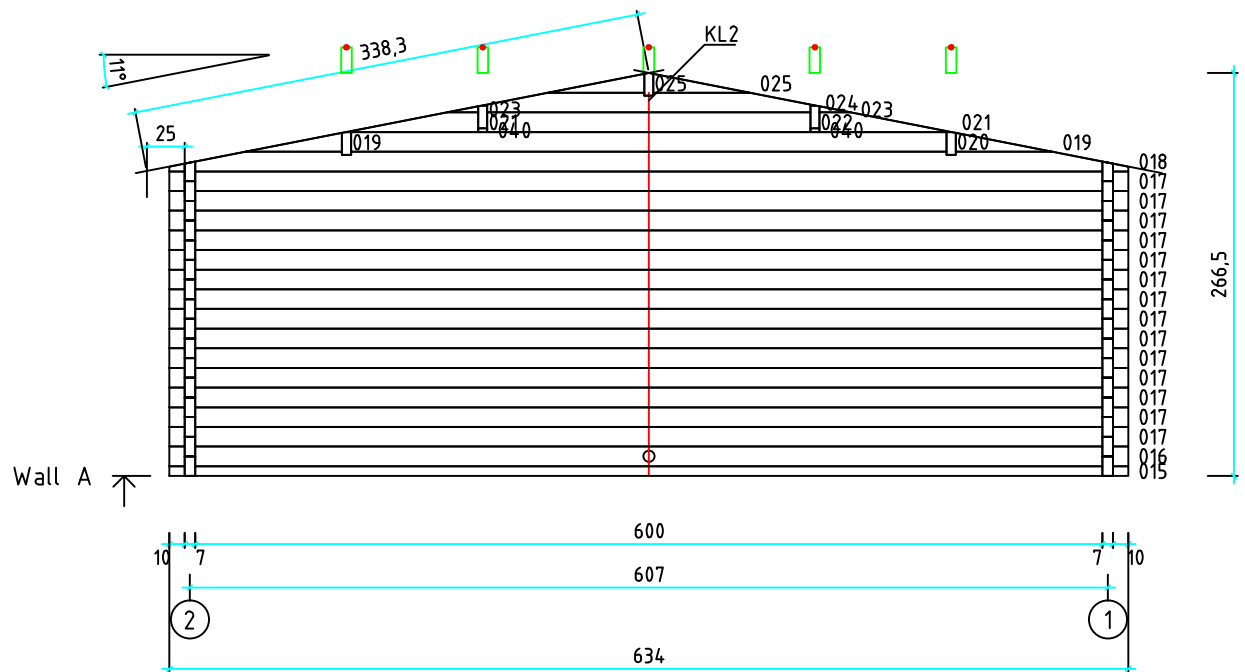

Kood	Clara 6x5-1.5 DD	Leht	plaan
Joonis	Clara 6x5-1.5 DD	Mootkava	1:50
Materjal	70x130 mm	Kuup.	15.03.2016
Joonestaj	Jaano	File	Clara 6x5-1.5 DD 70 m

Kood	Clara 6x5-1.5 DD	Leht	2
Joonis	WALL A	Mootkava	1:50
Materjal	7x13	Kuup.	15.03.2016
Joonestas	Jaano	File	Clara 6x5-1.5 DD 70 m

Kood	Clara 6x5-1.5 DD	Leht	3
Joonis	WALL B	Mootkava	1:50
Materjal	7x13	Kuup.	15.03.2016
Joonestas	Jaano	File	Clara 6x5-1.5 DD 70 m

Kood	Clara 6x5-1.5 DD	Leht	4
Joonis	WALL 1	Mootkava	1:50
Materjal	7x13	Kuup.	15.03.2016
Joonestas	Jaano	File	Clara 6x5-1.5 DD 70 m

Kood	Clara 6x5-1.5 DD	Leht	5
Joonis	WALL 2	Mootkava	1:50
Materjal	7x13	Kuup.	15.03.2016
Joonestaj	Jaano	File	Clara 6x5-1.5 DD 70 m