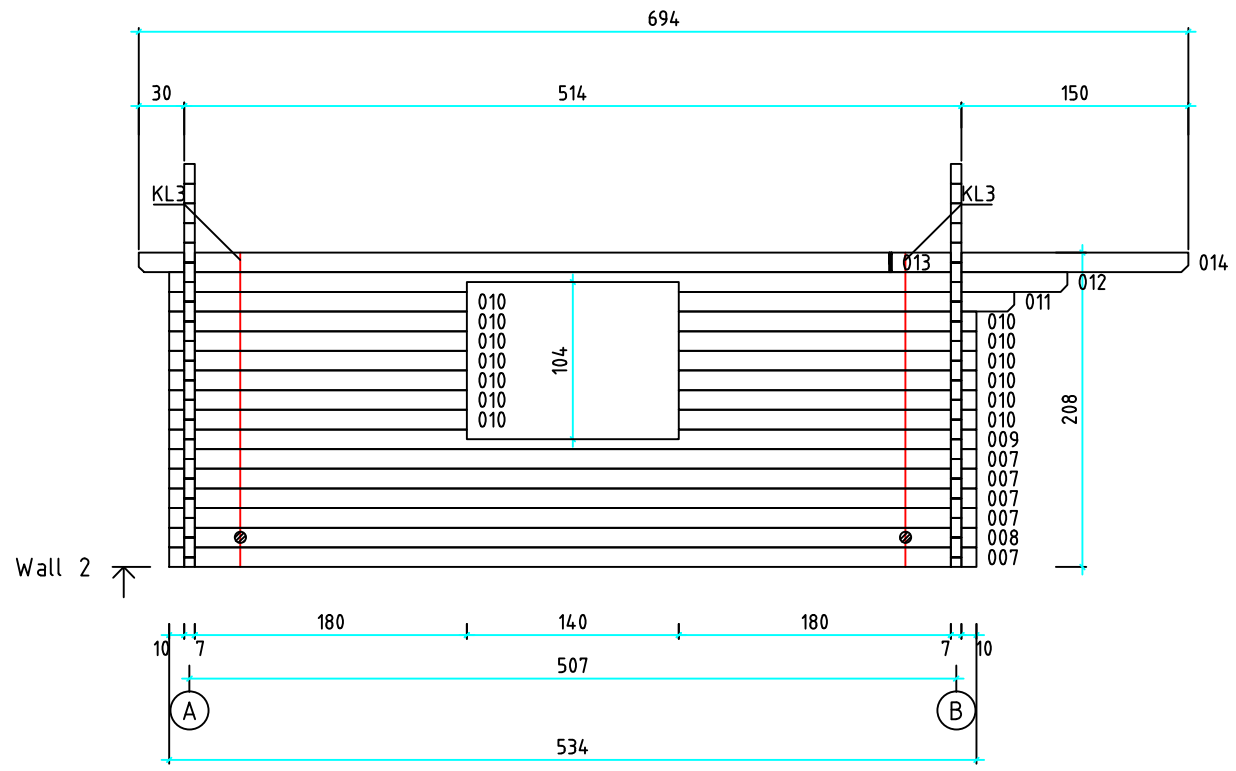

Kood	Clara 6x5-1.5 DD	Leht	plaan
Joonis	Clara 6x5-1.5 DD	Mootkava	1:50
Materjal	70x130 mm	Kuup.	15.03.2016
Joonestaj	Jaano	File	Clara 6x5-1.5 DD 70 m

Kood	Clara 6x5-1.5 DD	Leht	2
Joonis	WALL A	Mootkava	1:50
Materjal	7x13	Kuup.	15.03.2016
Joonestas	Jaano	File	Clara 6x5-1.5 DD 70 m

Kood	Clara 6x5-1.5 DD	Leht	3
Joonis	WALL B	Mootkava	1:50
Materjal	7x13	Kuup.	15.03.2016
Joonestas	Jaano	File	Clara 6x5-1.5 DD 70 m

Kood	Clara 6x5-1.5 DD	Leht	4
Joonis	WALL 1	Mootkava	1:50
Materjal	7x13	Kuup.	15.03.2016
Joonestas	Jaano	File	Clara 6x5-1.5 DD 70 m

Kood	Clara 6x5-1.5 DD	Leht	5
Joonis	WALL 2	Mootkava	1:50
Materjal	7x13	Kuup.	15.03.2016
Joonestaj	Jaano	File	Clara 6x5-1.5 DD 70 m