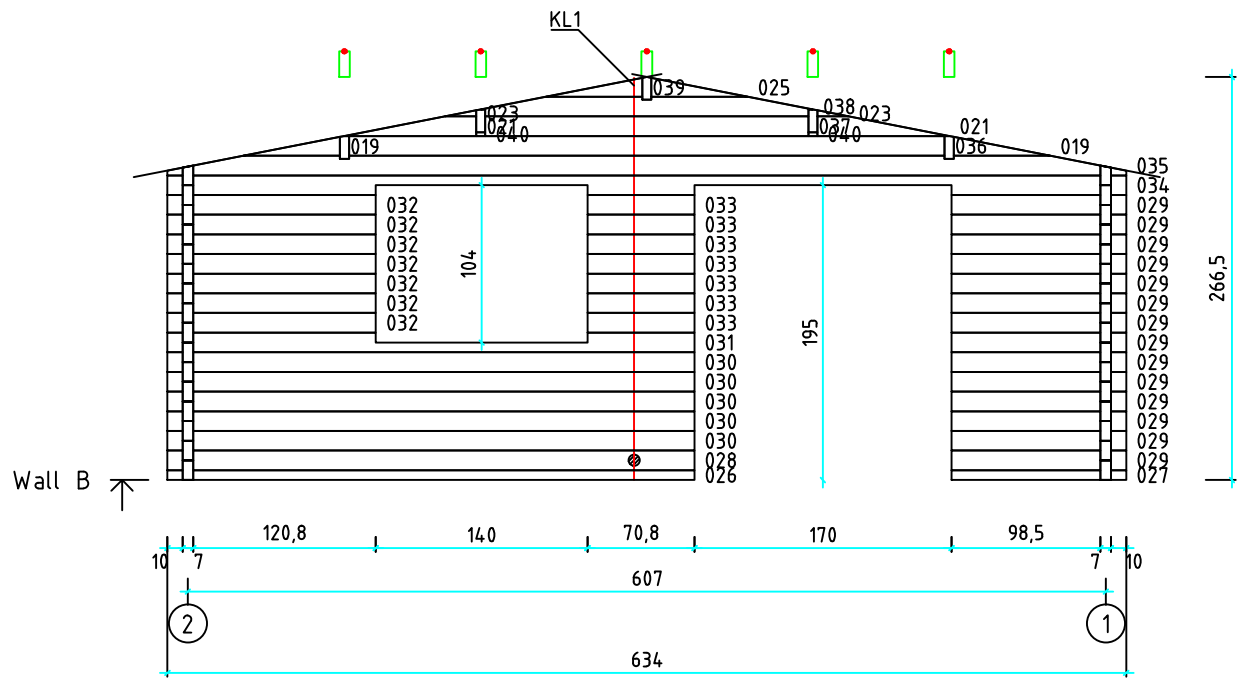

Kood	Clara 6x5-1.5 DD	Leht	plaan
Joonis	Clara 6x5-1.5 DD	Mootkava	1:50
Materjal	70x130 mm	Kuup.	15.03.2016
Joonestaj	Jaano	File	Clara 6x5-1.5 DD 70 m

Kood	Clara 6x5-1.5 DD	Leht	2
Joonis	WALL A	Mootkava	1:50
Materjal	7x13	Kuup.	15.03.2016
Joonestas	Jaano	File	Clara 6x5-1.5 DD 70 m

Kood	Clara 6x5-1.5 DD	Leht	3
Joonis	WALL B	Mootkava	1:50
Materjal	7x13	Kuup.	15.03.2016
Joonestas	Jaano	File	Clara 6x5-1.5 DD 70 m

Kood	Clara 6x5-1.5 DD	Leht	4
Joonis	WALL 1	Mootkava	1:50
Materjal	7x13	Kuup.	15.03.2016
Joonestas	Jaano	File	Clara 6x5-1.5 DD 70 m

Kood	Clara 6x5-1.5 DD	Leht	5
Joonis	WALL 2	Mootkava	1:50
Materjal	7x13	Kuup.	15.03.2016
Joonestaj	Jaano	File	Clara 6x5-1.5 DD 70 m