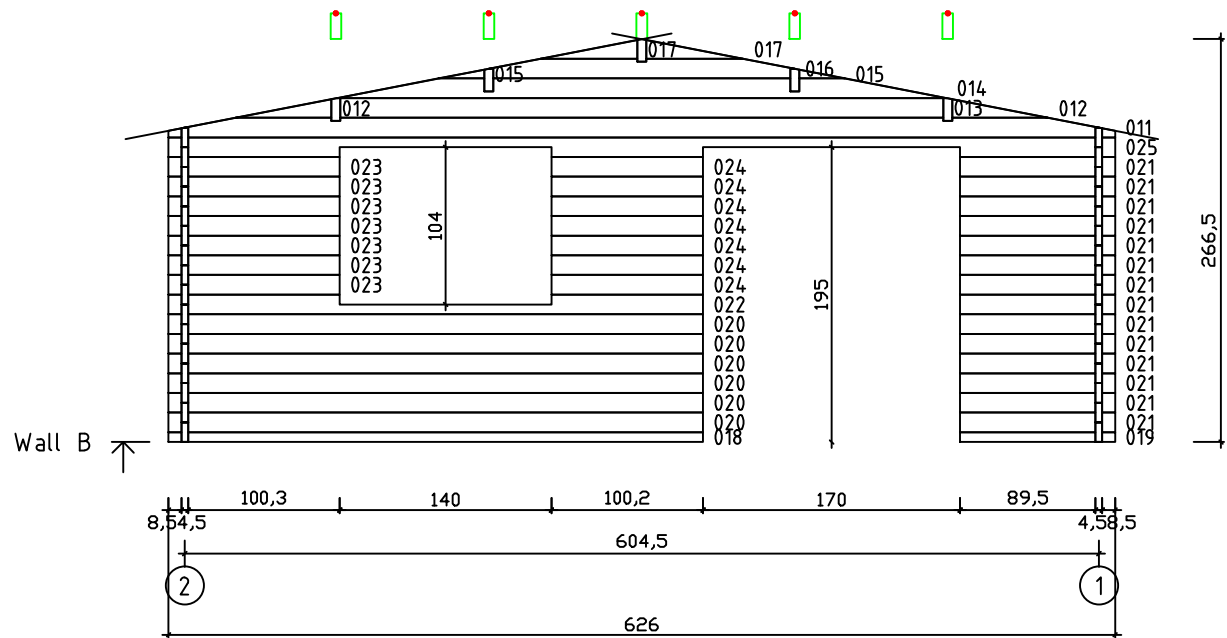

Kood	Clara 6x6-2 DD	Leht	Plan
Joonis	Clara 6x6-2 DD	Mootkava	1:50
Materjal	45x130 mm	Kuup.	15.03.2016
Joonestas	J.Junson	File	Clara 6x6-2 DD

Kood	Clara 6x6-2 DD	Leht	2
Joonis	WALL A	Mootkava	1:50
Materjal	4,5x13	Kuup.	15.03.2016
Joonestas	J.Junson	File	Clara 6x6-2 DD

Kood	Clara 6x6-2 DD	Leht	3
Joonis	WALL B	Mootkava	1:50
Materjal	4,5x13	Kuup.	15.03.2016
Joonestas	J.Junson	File	Clara 6x6-2 DD

Kood	Clara 6x6-2 DD	Leht	Plan
Joonis	WALL C	Mootkava	1:50
Materjal	4,5x13	Kuup.	15.03.2016
Joonestas	J.Junson	File	Clara 6x6-2 DD

Kood	Clara 6x6-2 DD	Leht	5
Joonis	WALL 1	Mootkava	1:50
Materjal	4,5x13	Kuup.	15.03.2016
Joonestas	J.Junson	File	Clara 6x6-2 DD

Kood	Clara 6x6-2 DD	Leht	6
Joonis	WALL 2	Mootkava	1:50
Materjal	4,5x13	Kuup.	15.03.2016
Joonestas	J.Junson	File	Clara 6x6-2 DD