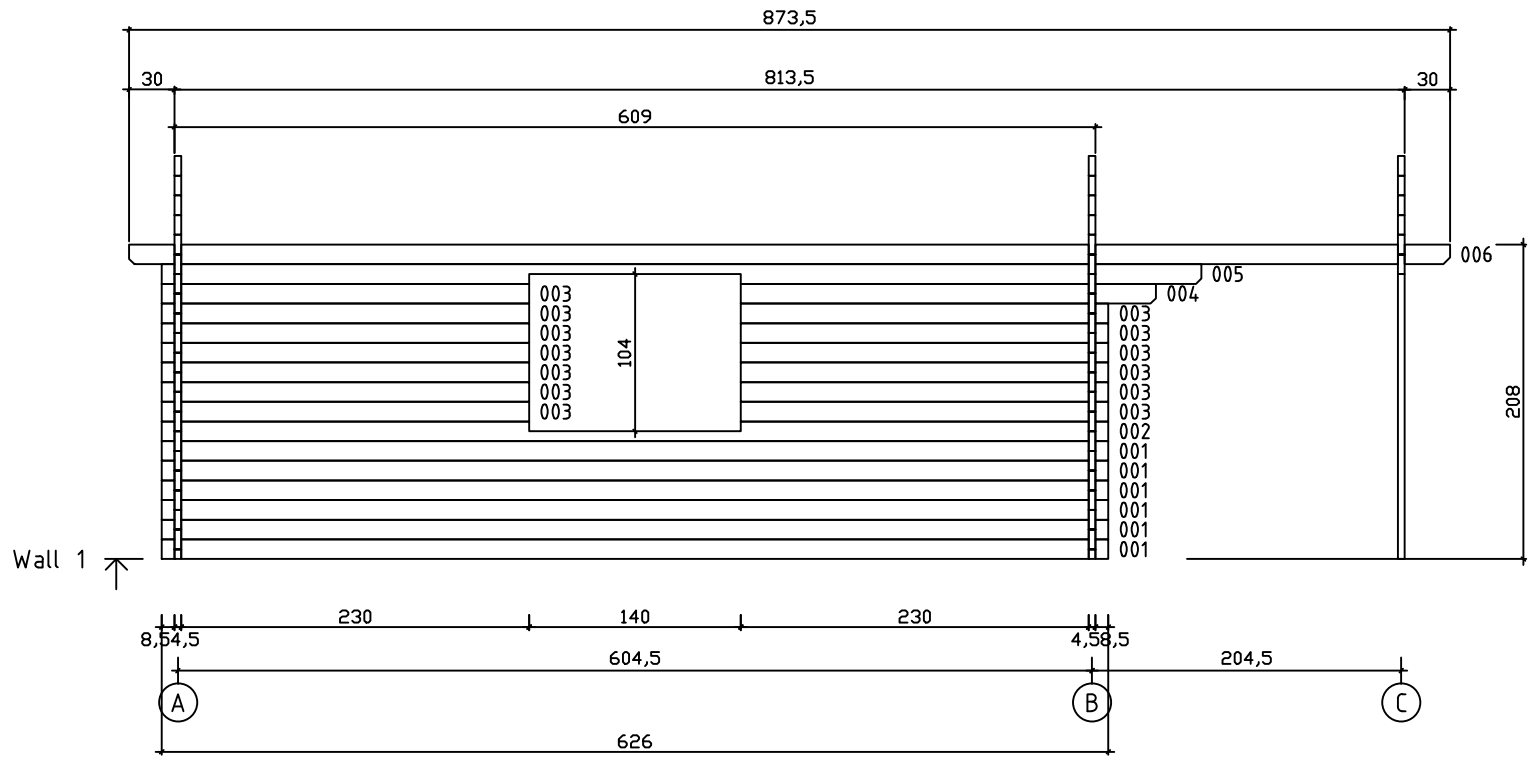

Kood	Clara 6x6-2 DD	Leht	Plan
Joonis	Clara 6x6-2 DD	Mootkava	1:50
Materjal	45x130 mm	Kuup.	15.03.2016
Joonestas	J.Junson	File	Clara 6x6-2 DD

Kood	Clara 6x6-2 DD	Leht	2
Joonis	WALL A	Mootkava	1:50
Materjal	4,5x13	Kuup.	15.03.2016
Joonestas	J.Junson	File	Clara 6x6-2 DD

Kood	Clara 6x6-2 DD	Leht	3
Joonis	WALL B	Mootkava	1:50
Materjal	4,5x13	Kuup.	15.03.2016
Joonestas	J.Junson	File	Clara 6x6-2 DD

Kood	Clara 6x6-2 DD	Leht	Plan
Joonis	WALL C	Mootkava	1:50
Materjal	4,5x13	Kuup.	15.03.2016
Joonestas	J.Junson	File	Clara 6x6-2 DD

Kood	Clara 6x6-2 DD	Leht	5
Joonis	WALL 1	Mootkava	1:50
Materjal	4,5x13	Kuup.	15.03.2016
Joonestas	J.Junson	File	Clara 6x6-2 DD

Kood	Clara 6x6-2 DD	Leht	6
Joonis	WALL 2	Mootkava	1:50
Materjal	4,5x13	Kuup.	15.03.2016
Joonestas	J.Junson	File	Clara 6x6-2 DD