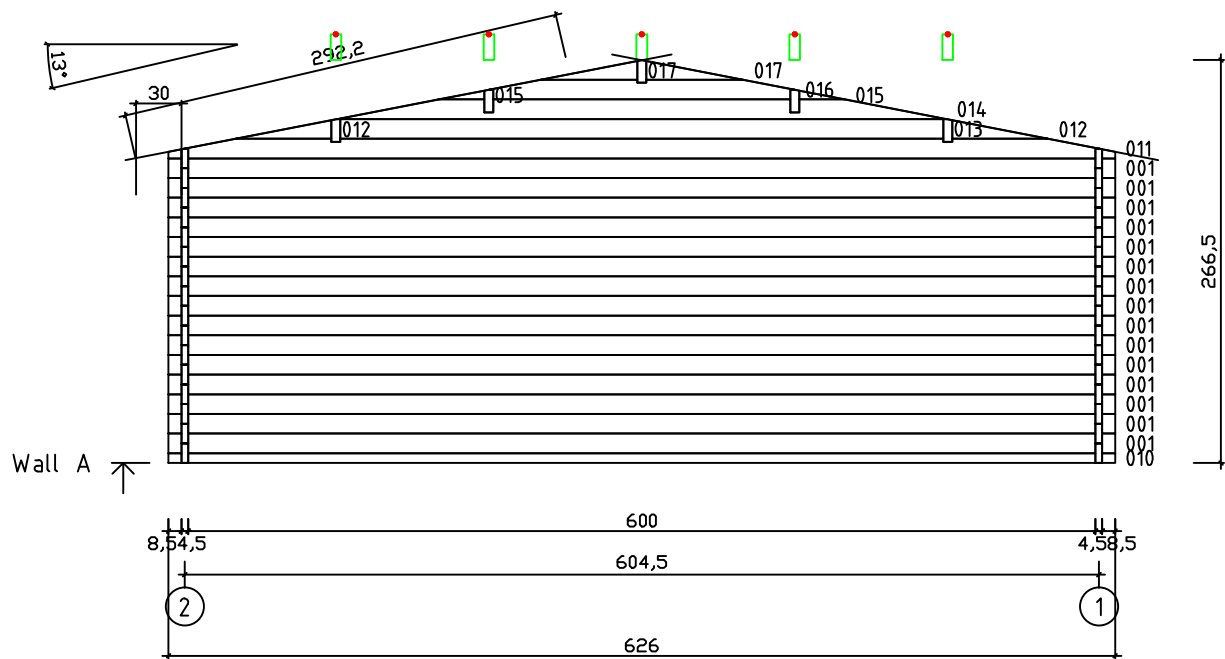

Kood	Clara 6x6-2 DD	Leht	Plan
Joonis	Clara 6x6-2 DD	Mootkava	1:50
Materjal	45x130 mm	Kuup.	15.03.2016
Joonestas	J.Junson	File	Clara 6x6-2 DD

Kood	Clara 6x6-2 DD	Leht	2
Joonis	WALL A	Mootkava	1:50
Materjal	4,5x13	Kuup.	15.03.2016
Joonestas	J.Junson	File	Clara 6x6-2 DD

Kood	Clara 6x6-2 DD	Leht	3
Joonis	WALL B	Mootkava	1:50
Materjal	4,5x13	Kuup.	15.03.2016
Joonestas	J.Junson	File	Clara 6x6-2 DD

Kood	Clara 6x6-2 DD	Leht	Plan
Joonis	WALL C	Mootkava	1:50
Materjal	4,5x13	Kuup.	15.03.2016
Joonestas	J.Junson	File	Clara 6x6-2 DD

Kood	Clara 6x6-2 DD	Leht	5
Joonis	WALL 1	Mootkava	1:50
Materjal	4,5x13	Kuup.	15.03.2016
Joonestas	J.Junson	File	Clara 6x6-2 DD

Kood	Clara 6x6-2 DD	Leht	6
Joonis	WALL 2	Mootkava	1:50
Materjal	4,5x13	Kuup.	15.03.2016
Joonestas	J.Junson	File	Clara 6x6-2 DD