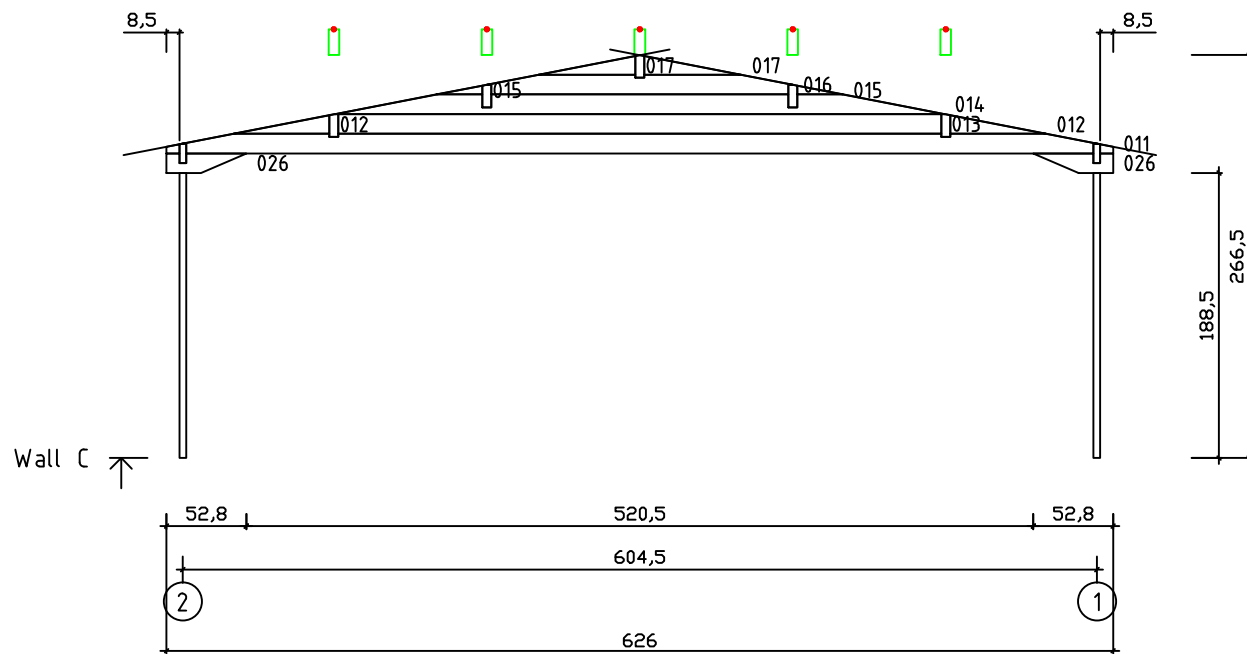

Kood	Clara 6x6-2 DD	Leht	Plan
Joonis	Clara 6x6-2 DD	Mootkava	1:50
Materjal	45x130 mm	Kuup.	15.03.2016
Joonestas	J.Junson	File	Clara 6x6-2 DD

Kood	Clara 6x6-2 DD	Leht	2
Joonis	WALL A	Mootkava	1:50
Materjal	4,5x13	Kuup.	15.03.2016
Joonestas	J.Junson	File	Clara 6x6-2 DD

Kood	Clara 6x6-2 DD	Leht	3
Joonis	WALL B	Mootkava	1:50
Materjal	4,5x13	Kuup.	15.03.2016
Joonestas	J.Junson	File	Clara 6x6-2 DD

Kood	Clara 6x6-2 DD	Leht	Plan
Joonis	WALL C	Mootkava	1:50
Materjal	4,5x13	Kuup.	15.03.2016
Joonestas	J.Junson	File	Clara 6x6-2 DD

Kood	Clara 6x6-2 DD	Leht	5
Joonis	WALL 1	Mootkava	1:50
Materjal	4,5x13	Kuup.	15.03.2016
Joonestas	J.Junson	File	Clara 6x6-2 DD

Kood	Clara 6x6-2 DD	Leht	6
Joonis	WALL 2	Mootkava	1:50
Materjal	4,5x13	Kuup.	15.03.2016
Joonestas	J.Junson	File	Clara 6x6-2 DD