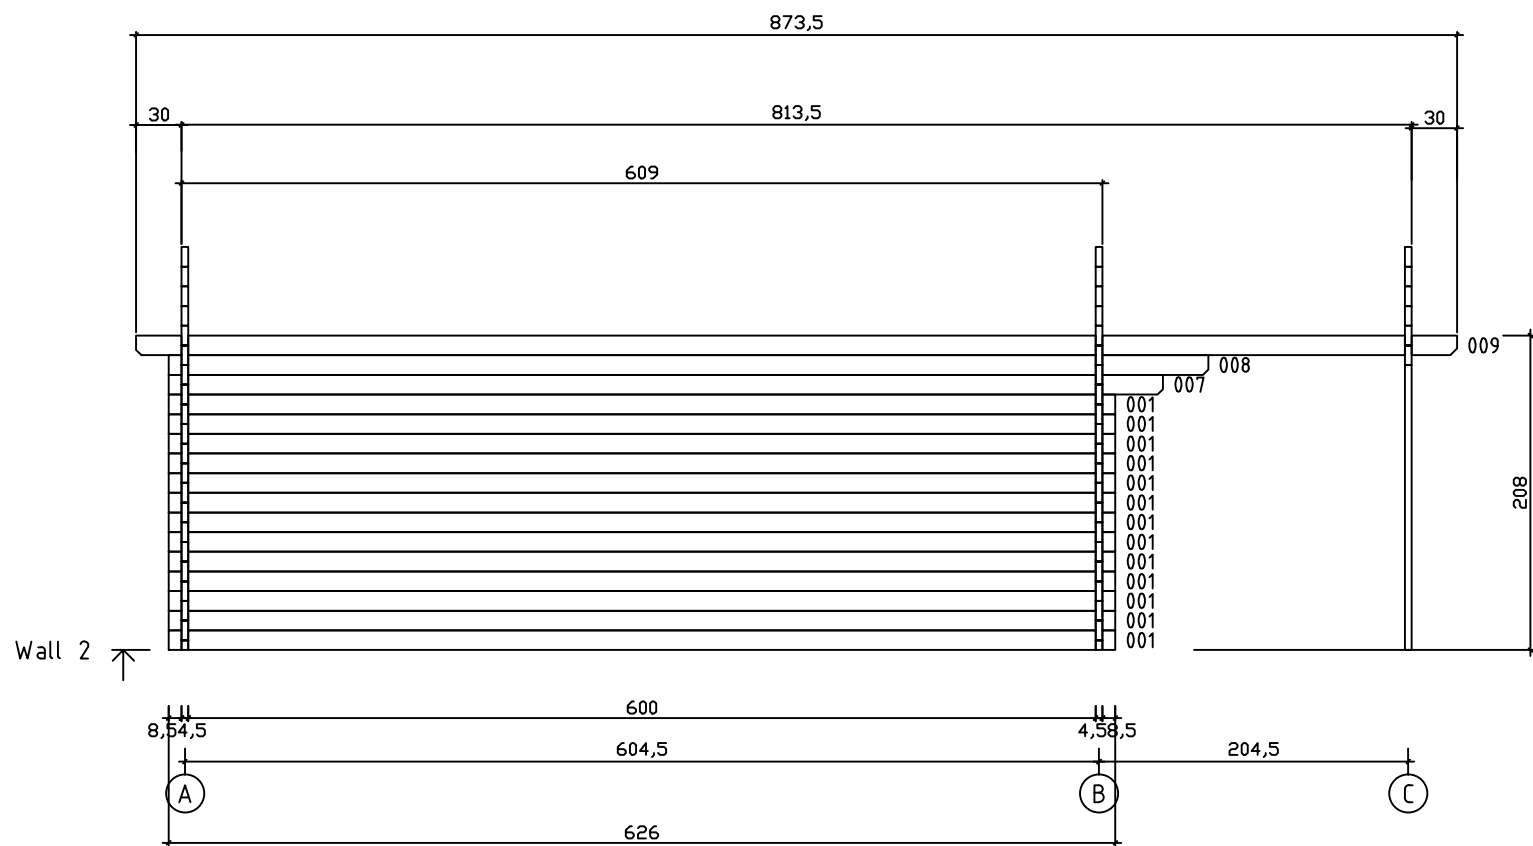

Kood	Clara 6x6-2 DD	Leht	Plan
Joonis	Clara 6x6-2 DD	Mootkava	1:50
Materjal	45x130 mm	Kuup.	15.03.2016
Joonestas	J.Junson	File	Clara 6x6-2 DD

Kood	Clara 6x6-2 DD	Leht	2
Joonis	WALL A	Mootkava	1:50
Materjal	4,5x13	Kuup.	15.03.2016
Joonestas	J.Junson	File	Clara 6x6-2 DD

Kood	Clara 6x6-2 DD	Leht	3
Joonis	WALL B	Mootkava	1:50
Materjal	4,5x13	Kuup.	15.03.2016
Joonestas	J.Junson	File	Clara 6x6-2 DD

Kood	Clara 6x6-2 DD	Leht	Plan
Joonis	WALL C	Mootkava	1:50
Materjal	4,5x13	Kuup.	15.03.2016
Joonestas	J.Junson	File	Clara 6x6-2 DD

Kood	Clara 6x6-2 DD	Leht	5
Joonis	WALL 1	Mootkava	1:50
Materjal	4,5x13	Kuup.	15.03.2016
Joonestas	J.Junson	File	Clara 6x6-2 DD

Kood	Clara 6x6-2 DD	Leht	6
Joonis	WALL 2	Mootkava	1:50
Materjal	4,5x13	Kuup.	15.03.2016
Joonestas	J.Junson	File	Clara 6x6-2 DD