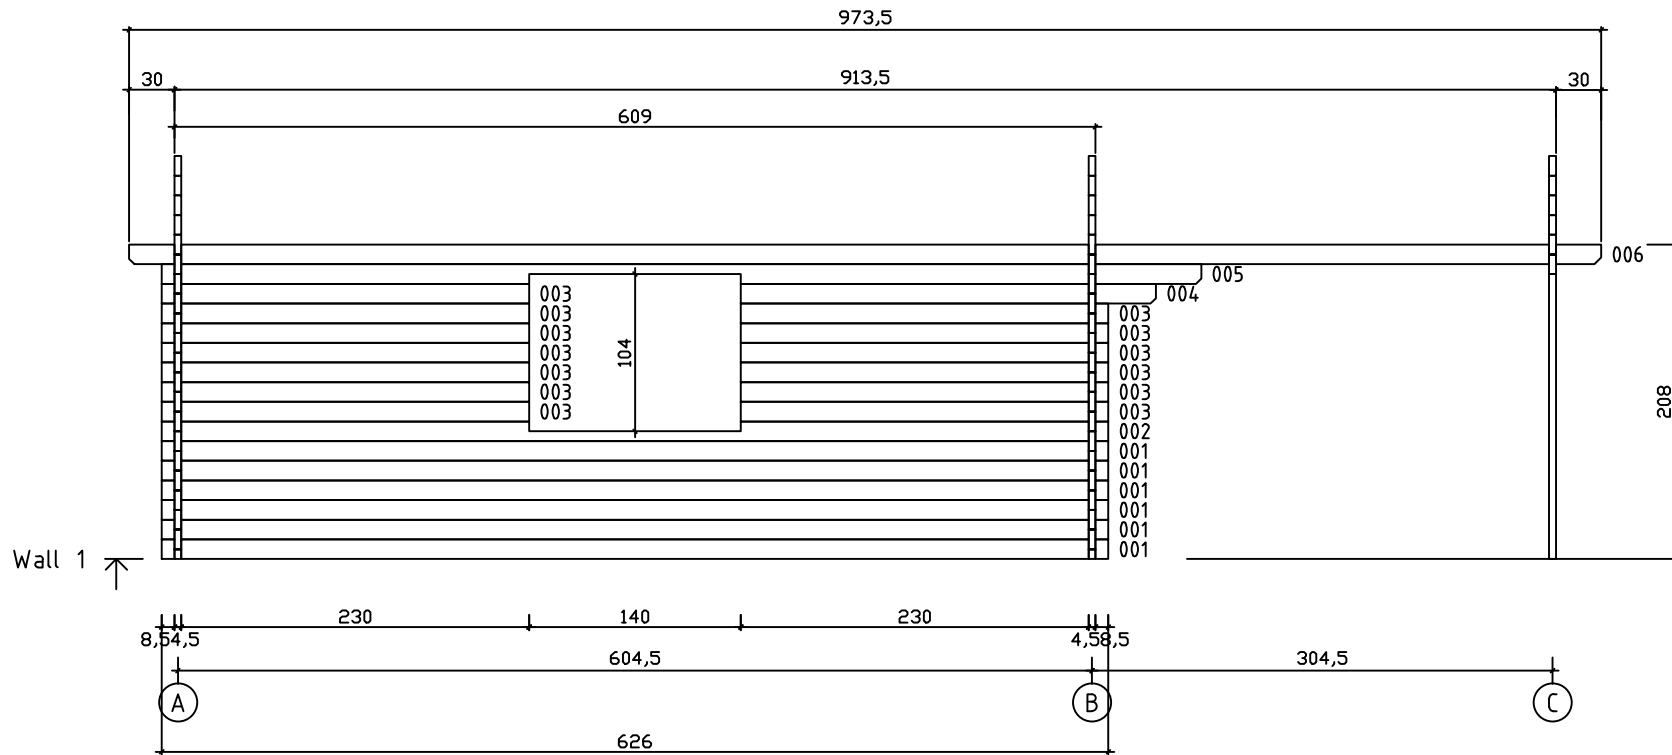

Kood	Clara 6x6-3 DD	Leht	Plan
Joonis	Clara 6x6-3 DD	Mootkava	1:50
Materjal	45x130 mm	Kuup.	17.03.2016
Joonestas	J.Junson	File	Clara 6x6-3 DD

Kood	Clara 6x6-3 DD	Leht	2
Joonis	WALL A	Mootkava	1:50
Materjal	4,5x13	Kuup.	17.03.2016
Joonestas	J.Junson	File	Clara 6x6-3 DD

Kood	Clara 6x6-3 DD	Leht	3
Joonis	WALL B	Mootkava	1:50
Materjal	4,5x13	Kuup.	17.03.2016
Joonestas	J.Junson	File	Clara 6x6-3 DD

Kood	Clara 6x6-3 DD	Leht	Plan
Joonis	WALL C	Mootkava	1:50
Materjal	4,5x13	Kuup.	17.03.2016
Joonestas	J.Junson	File	Clara 6x6-3 DD