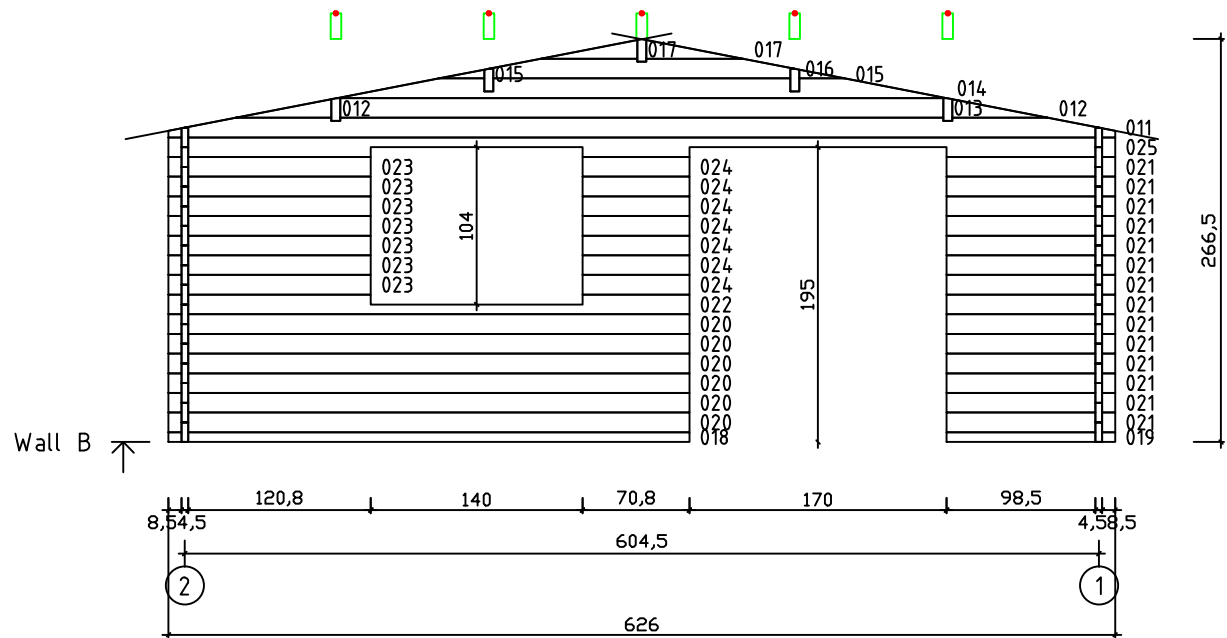

Kood	Clara 6x6-3 DD	Leht	Plan
Joonis	Clara 6x6-3 DD	Mootkava	1:50
Materjal	45x130 mm	Kuup.	17.03.2016
Joonestas	J.Junson	File	Clara 6x6-3 DD

Kood	Clara 6x6-3 DD	Leht	2
Joonis	WALL A	Mootkava	1:50
Materjal	4,5x13	Kuup.	17.03.2016
Joonestas	J.Junson	File	Clara 6x6-3 DD

Kood	Clara 6x6-3 DD	Leht	3
Joonis	WALL B	Mootkava	1:50
Materjal	4,5x13	Kuup.	17.03.2016
Joonestas	J.Junson	File	Clara 6x6-3 DD

Kood	Clara 6x6-3 DD	Leht	Plan
Joonis	WALL C	Mootkava	1:50
Materjal	4,5x13	Kuup.	17.03.2016
Joonestas	J.Junson	File	Clara 6x6-3 DD

Wall 1 ↗

Kood	Clara 6x6-3 DD	Leht	5
Joonis	WALL 1	Mootkava	1:50
Materjal	4,5x13	Kuup.	17.03.2016
Joonestas	J.Junson	File	Clara 6x6-3 DD

Kood	Clara 6x6-3 DD	Leht	6
Joonis	WALL 2	Mootkava	1:50
Materjal	4,5x13	Kuup.	17.03.2016
Joonestas	J.Junson	File	Clara 6x6-3 DD