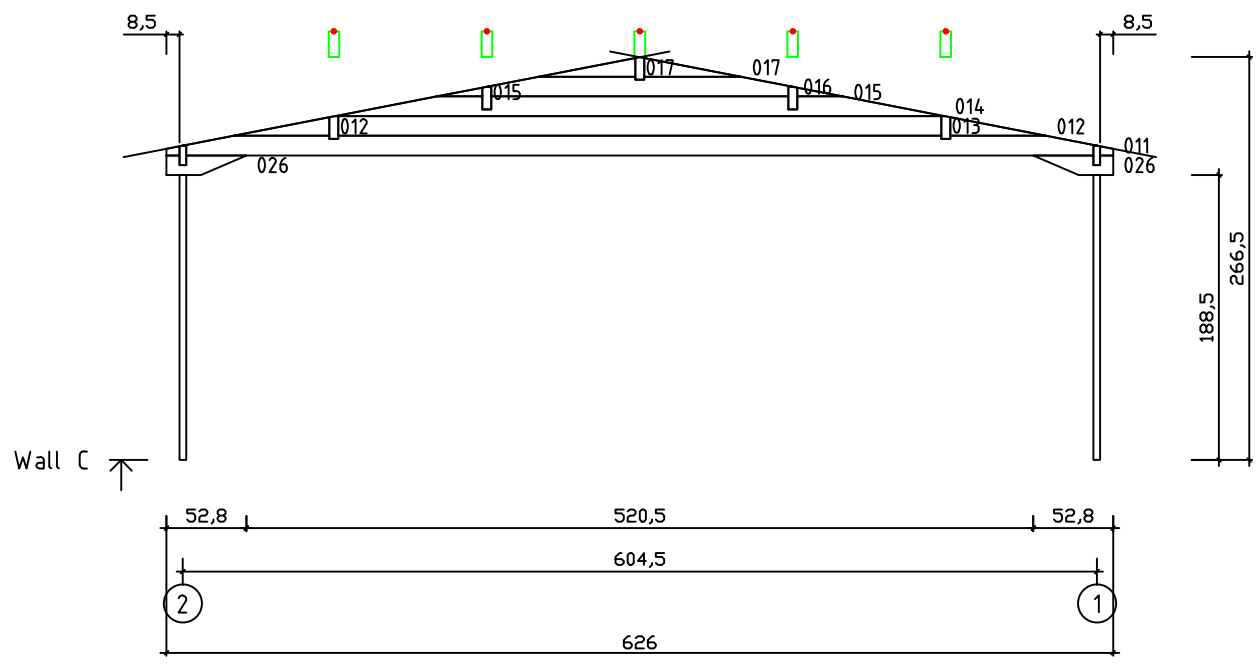

Kood	Clara 6x6-3 DD	Leht	Plan
Joonis	Clara 6x6-3 DD	Mootkava	1:50
Materjal	45x130 mm	Kuup.	17.03.2016
Joonestas	J.Junson	File	Clara 6x6-3 DD

Kood	Clara 6x6-3 DD	Leht	2
Joonis	WALL A	Mootkava	1:50
Materjal	4,5x13	Kuup.	17.03.2016
Joonestas	J.Junson	File	Clara 6x6-3 DD

Kood	Clara 6x6-3 DD	Leht	3
Joonis	WALL B	Mootkava	1:50
Materjal	4,5x13	Kuup.	17.03.2016
Joonestas	J.Junson	File	Clara 6x6-3 DD

Kood	Clara 6x6-3 DD	Leht	Plan
Joonis	WALL C	Mootkava	1:50
Materjal	4,5x13	Kuup.	17.03.2016
Joonestas	J.Junson	File	Clara 6x6-3 DD

Wall 1 ↗

Kood	Clara 6x6-3 DD	Leht	5
Joonis	WALL 1	Mootkava	1:50
Materjal	4,5x13	Kuup.	17.03.2016
Joonestas	J.Junson	File	Clara 6x6-3 DD

Kood	Clara 6x6-3 DD	Leht	6
Joonis	WALL 2	Mootkava	1:50
Materjal	4,5x13	Kuup.	17.03.2016
Joonestas	J.Junson	File	Clara 6x6-3 DD