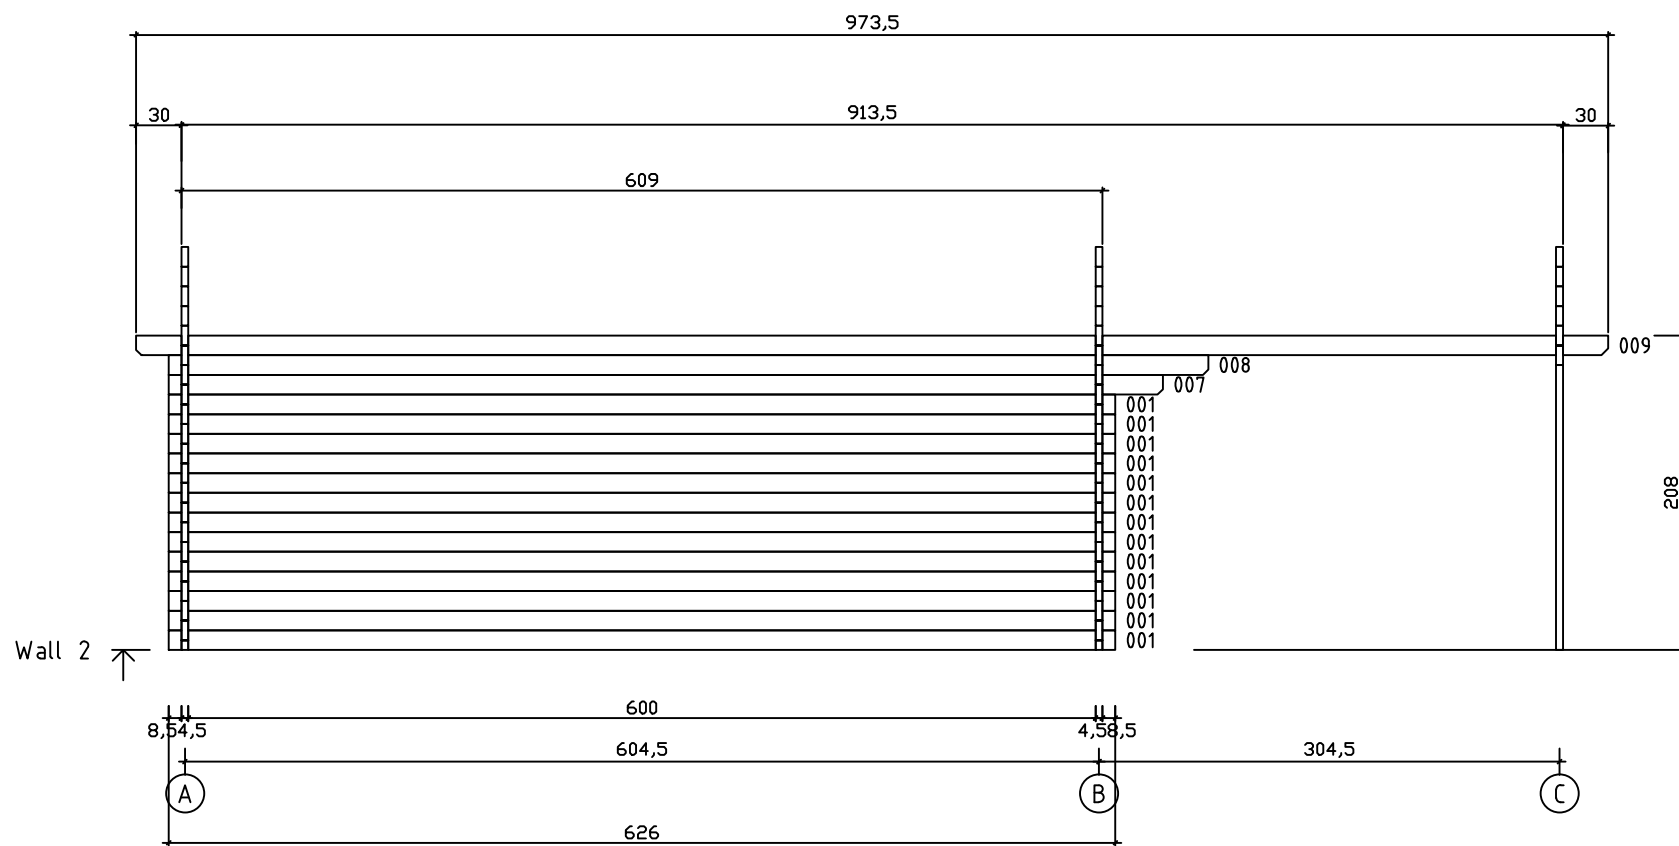

Kood	Clara 6x6-3 DD	Leht	6
Joonis	WALL 2	Mootkava	1:50
Materjal	4,5x13	Kuup.	17.03.2016
Joonestas	J.Junson	File	Clara 6x6-3 DD