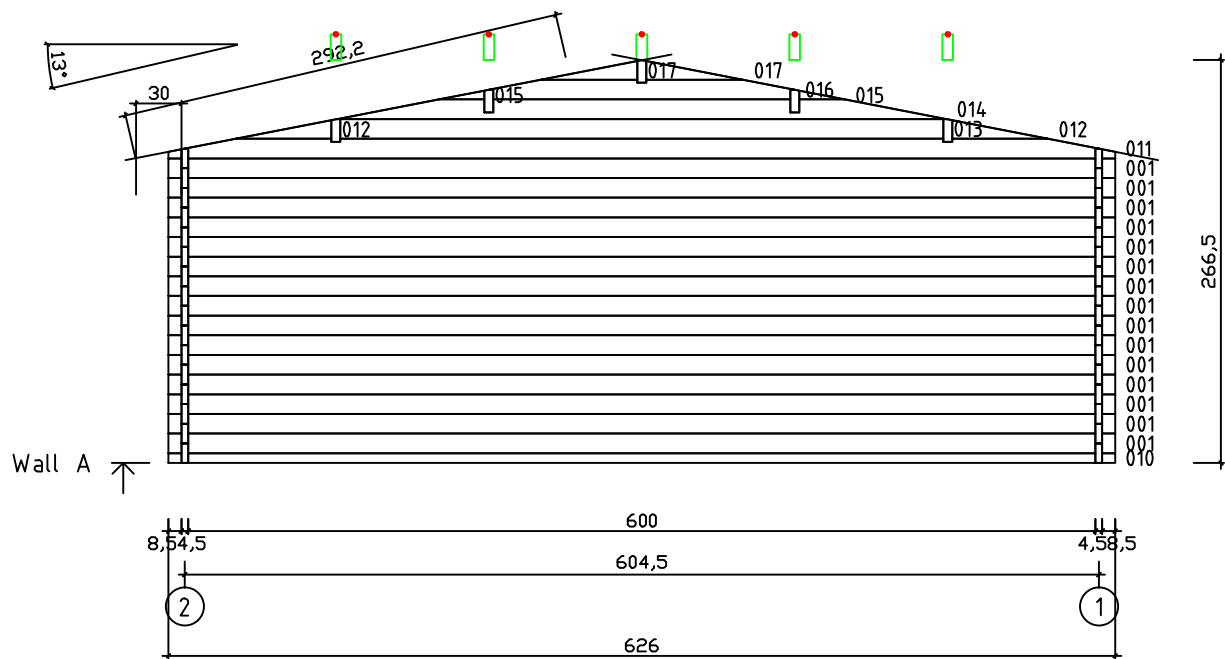

Kood	Clara 6x6-3 DD	Leht	Plan
Joonis	Clara 6x6-3 DD	Mootkava	1:50
Materjal	45x130 mm	Kuup.	17.03.2016
Joonestas	J.Junson	File	Clara 6x6-3 DD

Kood	Clara 6x6-3 DD	Leht	2
Joonis	WALL A	Mootkava	1:50
Materjal	4,5x13	Kuup.	17.03.2016
Joonestas	J.Junson	File	Clara 6x6-3 DD

Kood	Clara 6x6-3 DD	Leht	3
Joonis	WALL B	Mootkava	1:50
Materjal	4,5x13	Kuup.	17.03.2016
Joonestas	J.Junson	File	Clara 6x6-3 DD

Kood	Clara 6x6-3 DD	Leht	Plan
Joonis	WALL C	Mootkava	1:50
Materjal	4,5x13	Kuup.	17.03.2016
Joonestas	J.Junson	File	Clara 6x6-3 DD

Wall 1 ↗

Kood	Clara 6x6-3 DD	Leht	5
Joonis	WALL 1	Mootkava	1:50
Materjal	4,5x13	Kuup.	17.03.2016
Joonestas	J.Junson	File	Clara 6x6-3 DD

Kood	Clara 6x6-3 DD	Leht	6
Joonis	WALL 2	Mootkava	1:50
Materjal	4,5x13	Kuup.	17.03.2016
Joonestas	J.Junson	File	Clara 6x6-3 DD