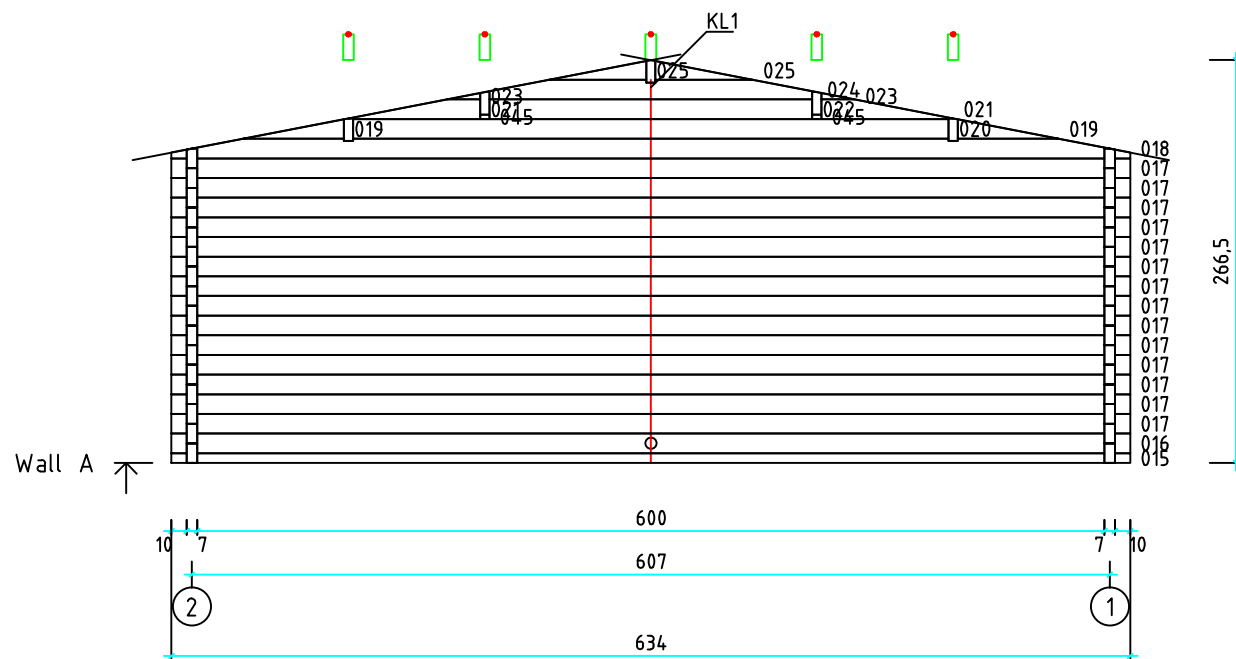

Kood	Clara 6x6-3 DD	Leht	plaan
Joonis	Clara 6x6-3 DD	Mootkava	1:50
Materjal	70x130 mm	Kuup.	15.03.2016
Joonestas	Jaano	File	Clara 6x6-3 DD 70 mm

Kood	Clara 6x6-3 DD	Leht	2
Joonis	WALL A	Mootkava	1:50
Materjal	7x13	Kuup.	15.03.2016
Joonestas	Jaano	File	Clara 6x6-3 DD 70 mm

Kood	Clara 6x6-3 DD	Leht	3
Joonis	WALL B	Mootkava	1:50
Materjal	7x13	Kuup.	15.03.2016
Joonestas	Jaano	File	Clara 6x6-3 DD 70 mm

Kood	Clara 6x6-3 DD	Leht	4
Joonis	WALL C	Mootkava	1:50
Materjal	7x13	Kuup.	15.03.2016
Joonestas	Jaano	File	Clara 6x6-3 DD 70 mm

Kood	Clara 6x6-3 DD	Leht	5
Joonis	WALL 1	Mootkava	1:50
Materjal	7x13	Kuup.	15.03.2016
Joonestas	Jaano	File	Clara 6x6-3 DD 70 mm

Kood	Clara 6x6-3 DD	Leht	6
Joonis	WALL 2	Mootkava	1:50
Materjal	7x13	Kuup.	15.03.2016
Joonestas	Jaano	File	Clara 6x6-3 DD 70 mm