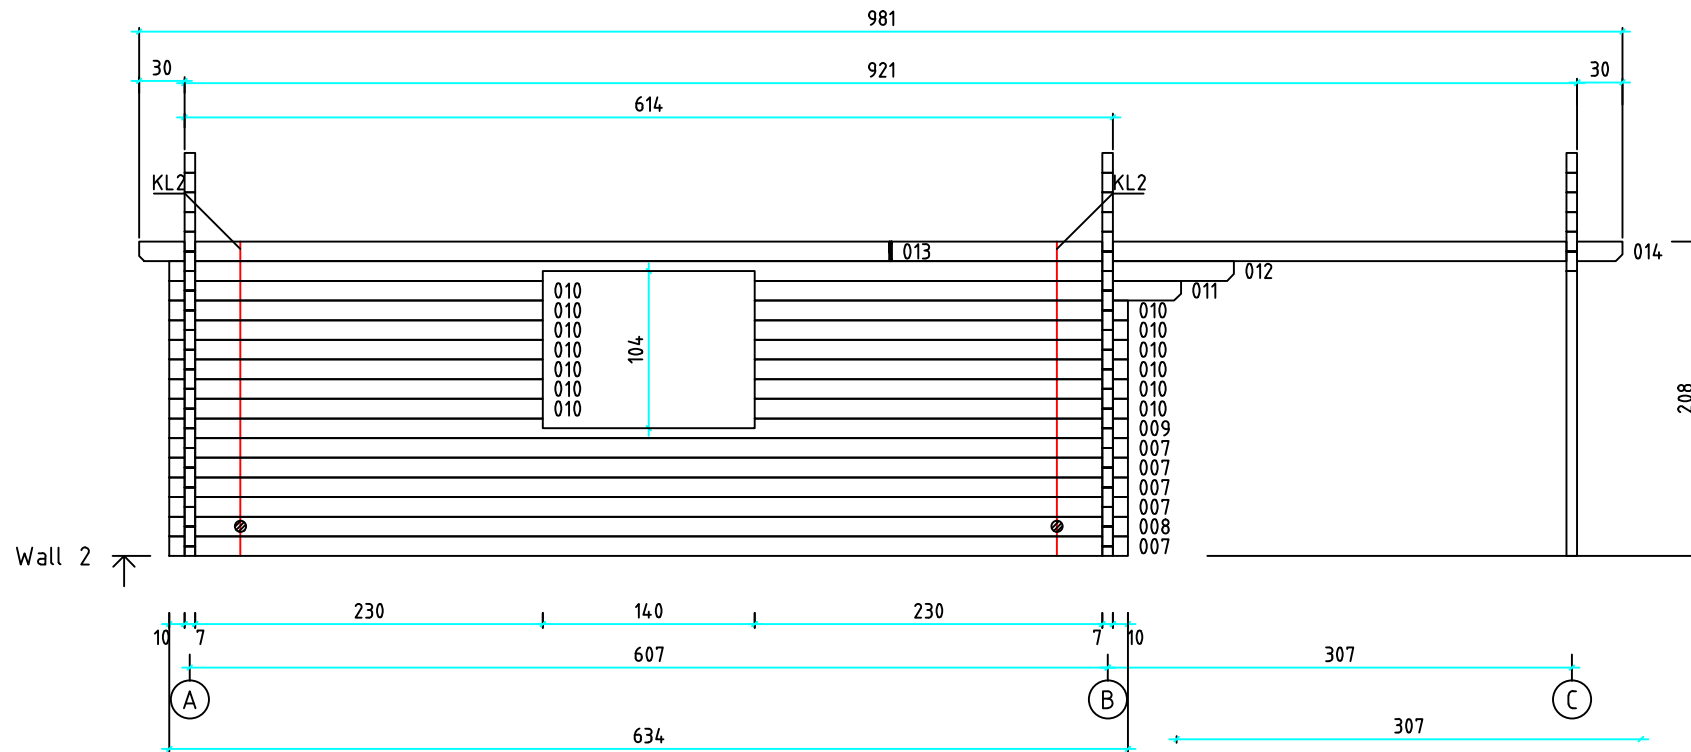

Kood	Clara 6x6-3 DD	Leht	plaan
Joonis	Clara 6x6-3 DD	Mootkava	1:50
Materjal	70x130 mm	Kuup.	15.03.2016
Joonestas	Jaano	File	Clara 6x6-3 DD 70 mm

Kood	Clara 6x6-3 DD	Leht	2
Joonis	WALL A	Mootkava	1:50
Materjal	7x13	Kuup.	15.03.2016
Joonestas	Jaano	File	Clara 6x6-3 DD 70 mm

Kood	Clara 6x6-3 DD	Leht	3
Joonis	WALL B	Mootkava	1:50
Materjal	7x13	Kuup.	15.03.2016
Joonestas	Jaano	File	Clara 6x6-3 DD 70 mm

Kood	Clara 6x6-3 DD	Leht	4
Joonis	WALL C	Mootkava	1:50
Materjal	7x13	Kuup.	15.03.2016
Joonestas	Jaano	File	Clara 6x6-3 DD 70 mm

Kood	Clara 6x6-3 DD	Leht	5
Joonis	WALL 1	Mootkava	1:50
Materjal	7x13	Kuup.	15.03.2016
Joonestas	Jaano	File	Clara 6x6-3 DD 70 mm

Kood	Clara 6x6-3 DD	Leht	6
Joonis	WALL 2	Mootkava	1:50
Materjal	7x13	Kuup.	15.03.2016
Joonestas	Jaano	File	Clara 6x6-3 DD 70 mm