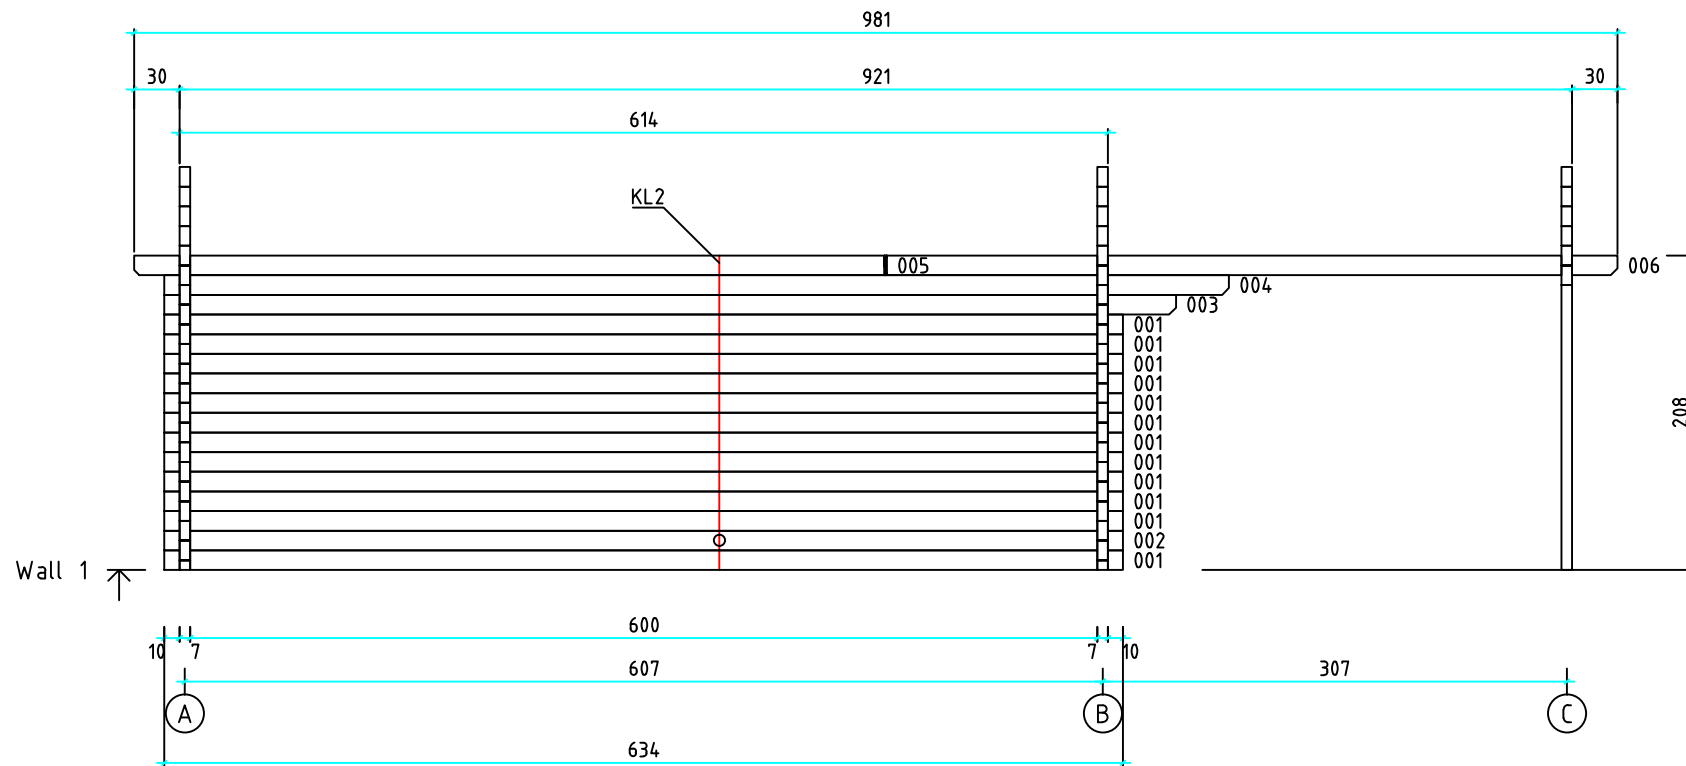

Kood	Clara 6x6-3 DD	Leht	plaan
Joonis	Clara 6x6-3 DD	Mootkava	1:50
Materjal	70x130 mm	Kuup.	15.03.2016
Joonestas	Jaano	File	Clara 6x6-3 DD 70 mm

Kood	Clara 6x6-3 DD	Leht	2
Joonis	WALL A	Mootkava	1:50
Materjal	7x13	Kuup.	15.03.2016
Joonestas	Jaano	File	Clara 6x6-3 DD 70 mm

Kood	Clara 6x6-3 DD	Leht	3
Joonis	WALL B	Mootkava	1:50
Materjal	7x13	Kuup.	15.03.2016
Joonestas	Jaano	File	Clara 6x6-3 DD 70 mm

Kood	Clara 6x6-3 DD	Leht	4
Joonis	WALL C	Mootkava	1:50
Materjal	7x13	Kuup.	15.03.2016
Joonestas	Jaano	File	Clara 6x6-3 DD 70 mm

Kood	Clara 6x6-3 DD	Leht	5
Joonis	WALL 1	Mootkava	1:50
Materjal	7x13	Kuup.	15.03.2016
Joonestas	Jaano	File	Clara 6x6-3 DD 70 mm

Kood	Clara 6x6-3 DD	Leht	6
Joonis	WALL 2	Mootkava	1:50
Materjal	7x13	Kuup.	15.03.2016
Joonestas	Jaano	File	Clara 6x6-3 DD 70 mm