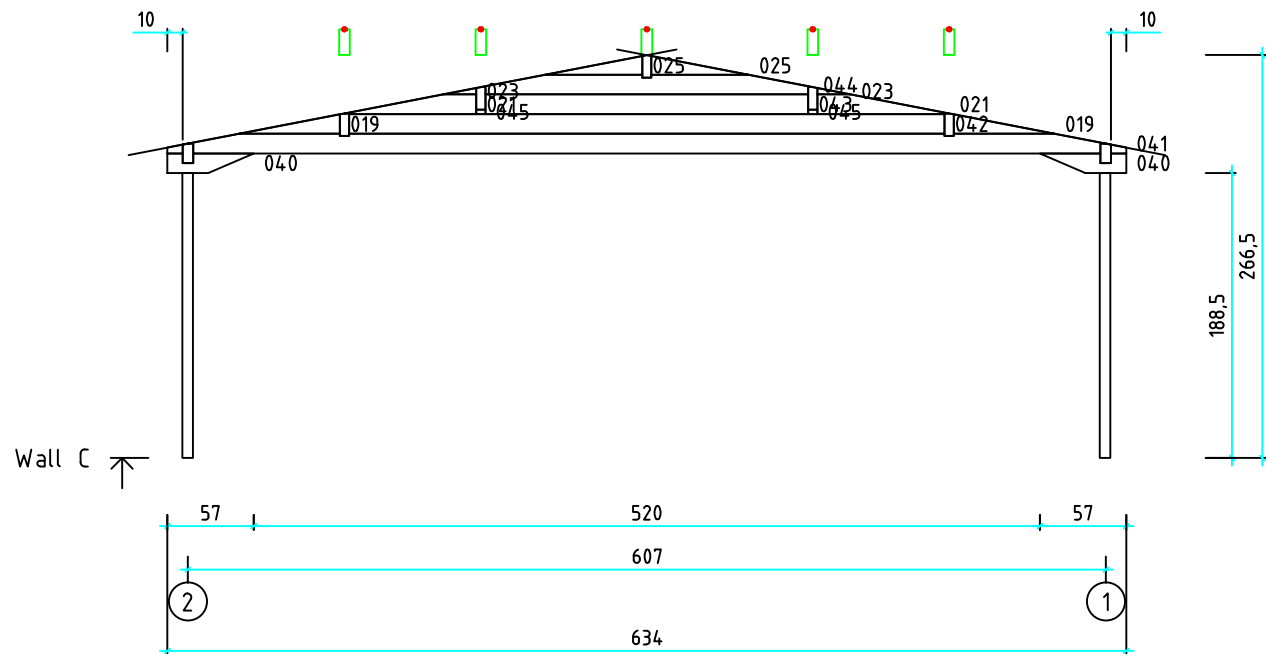

Kood	Clara 6x6-3 DD	Leht	plaan
Joonis	Clara 6x6-3 DD	Mootkava	1:50
Materjal	70x130 mm	Kuup.	15.03.2016
Joonestas	Jaano	File	Clara 6x6-3 DD 70 mm

Kood	Clara 6x6-3 DD	Leht	2
Joonis	WALL A	Mootkava	1:50
Materjal	7x13	Kuup.	15.03.2016
Joonestas	Jaano	File	Clara 6x6-3 DD 70 mm

Kood	Clara 6x6-3 DD	Leht	3
Joonis	WALL B	Mootkava	1:50
Materjal	7x13	Kuup.	15.03.2016
Joonestas	Jaano	File	Clara 6x6-3 DD 70 mm

Kood	Clara 6x6-3 DD	Leht	4
Joonis	WALL C	Mootkava	1:50
Materjal	7x13	Kuup.	15.03.2016
Joonestas	Jaano	File	Clara 6x6-3 DD 70 mm

Kood	Clara 6x6-3 DD	Leht	5
Joonis	WALL 1	Mootkava	1:50
Materjal	7x13	Kuup.	15.03.2016
Joonestas	Jaano	File	Clara 6x6-3 DD 70 mm

Kood	Clara 6x6-3 DD	Leht	6
Joonis	WALL 2	Mootkava	1:50
Materjal	7x13	Kuup.	15.03.2016
Joonestas	Jaano	File	Clara 6x6-3 DD 70 mm