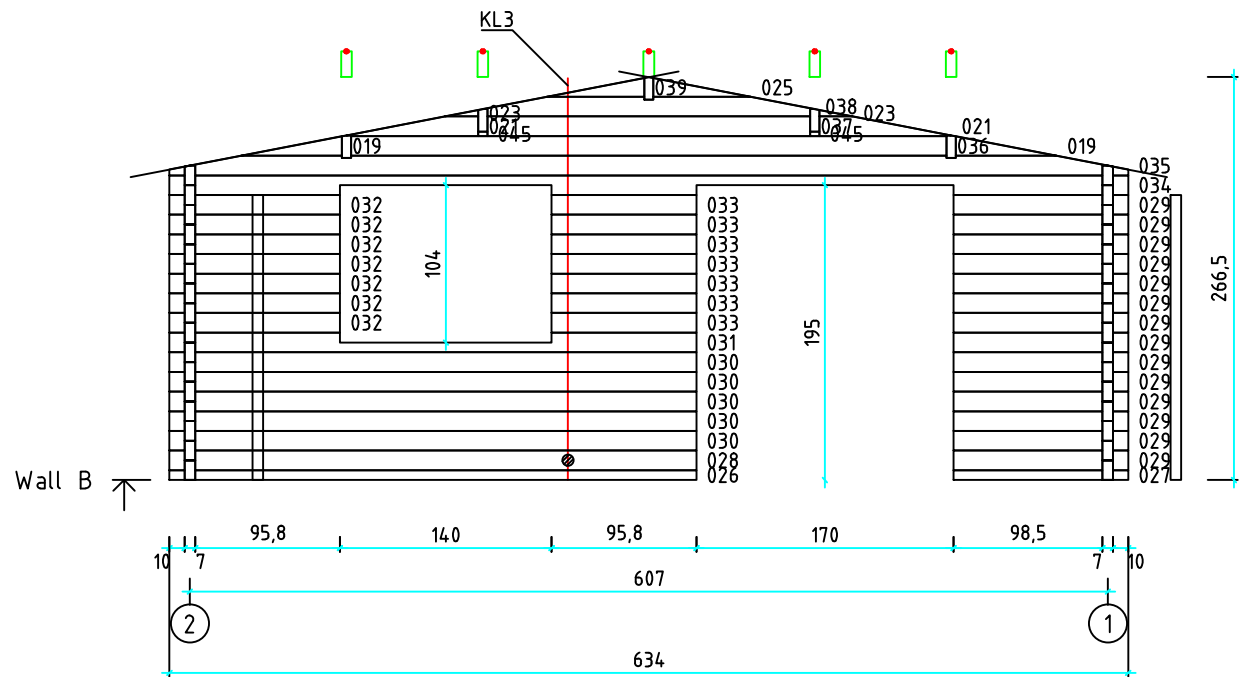

Kood	Clara 6x6-3 DD	Leht	plaan
Joonis	Clara 6x6-3 DD	Mootkava	1:50
Materjal	70x130 mm	Kuup.	15.03.2016
Joonestas	Jaano	File	Clara 6x6-3 DD 70 mm

Kood	Clara 6x6-3 DD	Leht	2
Joonis	WALL A	Mootkava	1:50
Materjal	7x13	Kuup.	15.03.2016
Joonestas	Jaano	File	Clara 6x6-3 DD 70 mm

Kood	Clara 6x6-3 DD	Leht	3
Joonis	WALL B	Mootkava	1:50
Materjal	7x13	Kuup.	15.03.2016
Joonestas	Jaano	File	Clara 6x6-3 DD 70 mm

Kood	Clara 6x6-3 DD	Leht	4
Joonis	WALL C	Mootkava	1:50
Materjal	7x13	Kuup.	15.03.2016
Joonestas	Jaano	File	Clara 6x6-3 DD 70 mm

Kood	Clara 6x6-3 DD	Leht	5
Joonis	WALL 1	Mootkava	1:50
Materjal	7x13	Kuup.	15.03.2016
Joonestas	Jaano	File	Clara 6x6-3 DD 70 mm

Kood	Clara 6x6-3 DD	Leht	6
Joonis	WALL 2	Mootkava	1:50
Materjal	7x13	Kuup.	15.03.2016
Joonestas	Jaano	File	Clara 6x6-3 DD 70 mm