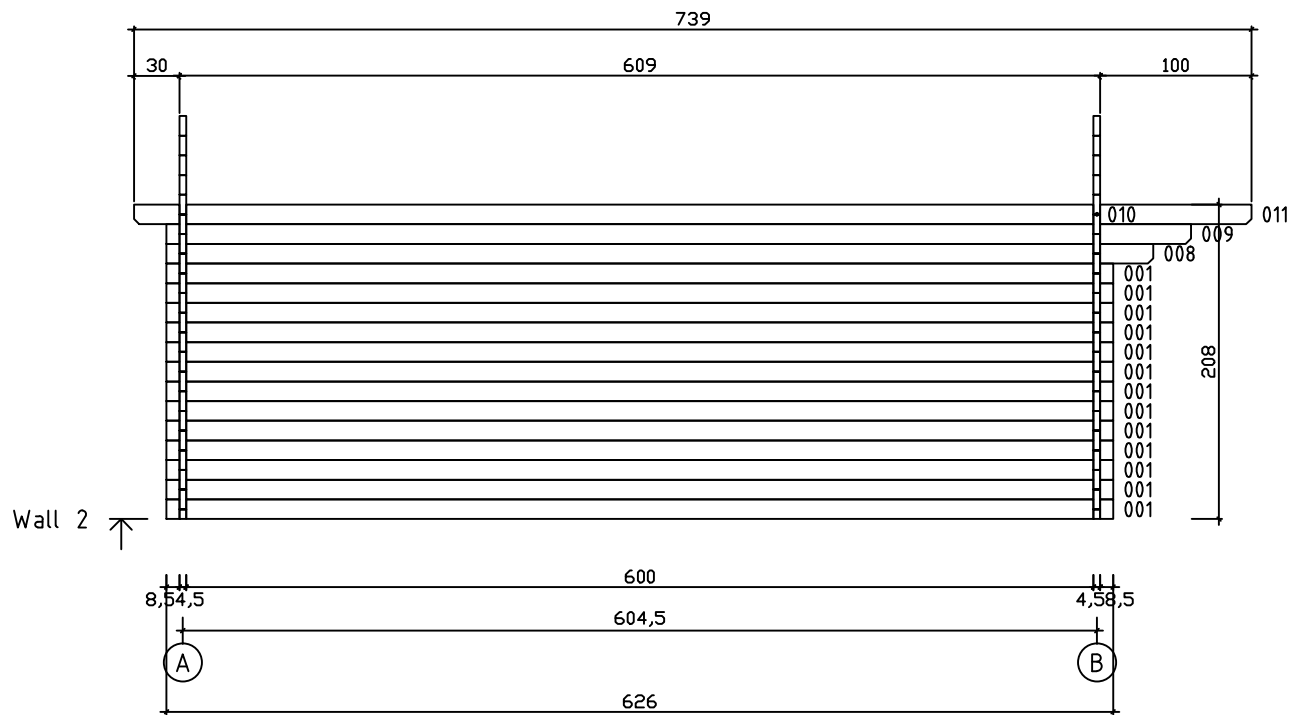

Kood	Clara 6x6 DD	Leht	Plan
Joonis	Clara 6x6 DD	Mootkava	1:50
Materjal	45x130 mm	Kuup.	15.03.2016
Joonestas	J.Junson	File	Clara 6x6 DD

Kood	Clara 6x6 DD	Leht	4
Joonis	WALL 1	Mootkava	1:50
Materjal	4,5x13	Kuup.	15.03.2016
Joonestas	J.Junson	File	Clara 6x6 DD

Kood	Clara 6x6 DD	Leht	5
Joonis	WALL 2	Mootkava	1:50
Materjal	4,5x13	Kuup.	15.03.2016
Joonestas	J.Junson	File	Clara 6x6 DD