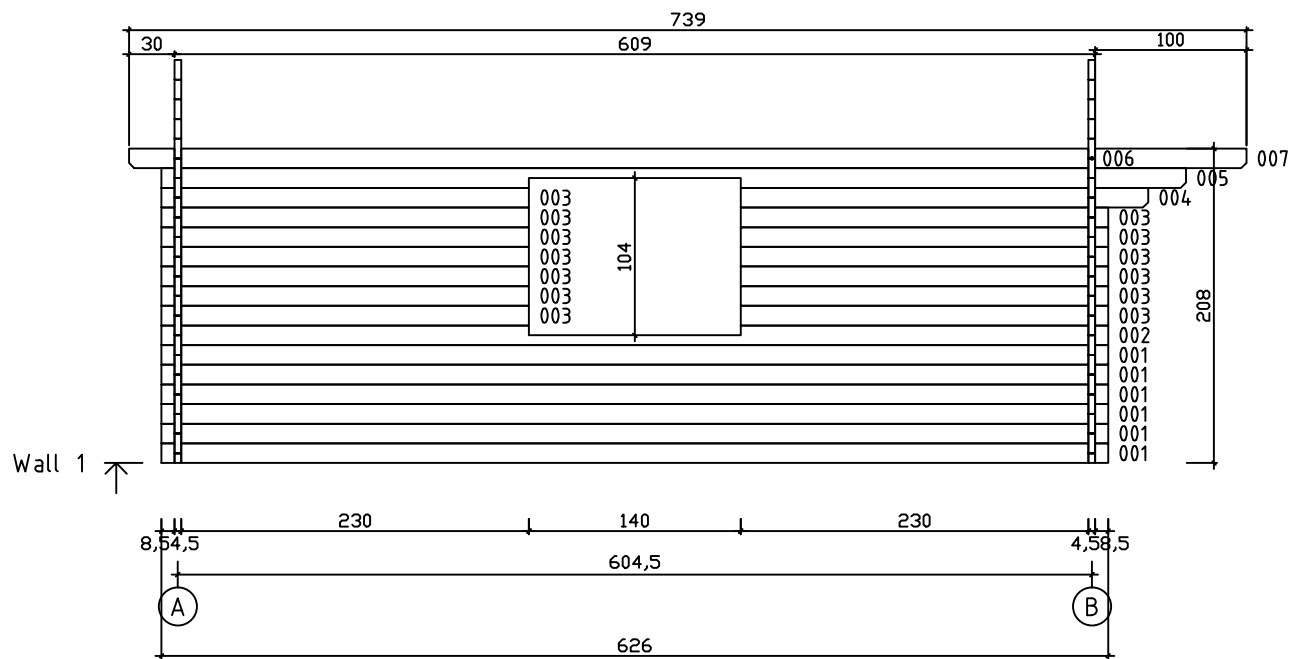

Kood	Clara 6x6 DD	Leht	Plan
Joonis	Clara 6x6 DD	Mootkava	1:50
Materjal	45x130 mm	Kuup.	15.03.2016
Joonestas	J.Junson	File	Clara 6x6 DD

Kood	Clara 6x6 DD	Leht	4
Joonis	WALL 1	Mootkava	1:50
Materjal	4,5x13	Kuup.	15.03.2016
Joonestas	J.Junson	File	Clara 6x6 DD

Kood	Clara 6x6 DD	Leht	5
Joonis	WALL 2	Mootkava	1:50
Materjal	4,5x13	Kuup.	15.03.2016
Joonestas	J.Junson	File	Clara 6x6 DD