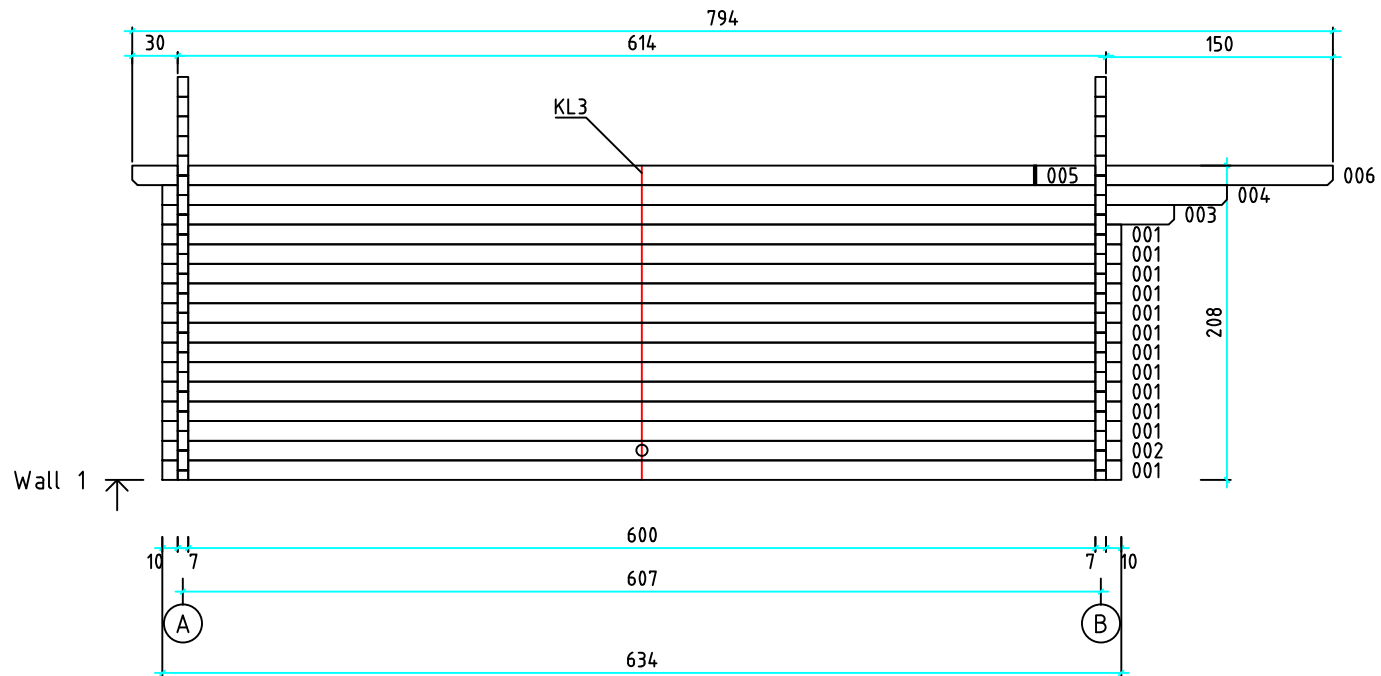

Kood	Clara 6x6 DD	Leht	plaan
Joonis	Clara 6x6 DD	Mootkava	1:50
Materjal	70x130 mm	Kuup.	15.03.2016
Joonestaj	Jaano	File	Clara 6x6 DD 70 mm.dwg

Kood	Clara 6x6 DD	Leht	2
Joonis	WALL A	Mootkava	1:50
Materjal	7x13	Kuup.	15.03.2016
Joonestas	Jaano	File	Clara 6x6 DD 70 mm.dwg

Kood	Clara 6x6 DD	Leht	4
Joonis	WALL 1	Mootkava	1:50
Materjal	7x13	Kuup.	15.03.2016
Joonestas	Jaano	File	Clara 6x6 DD 70 mm.dwg

Kood	Clara 6x6 DD	Leht	5
Joonis	WALL 2	Mootkava	1:50
Materjal	7x13	Kuup.	15.03.2016
Joonestas	Jaano	File	Clara 6x6 DD 70 mm.dwg