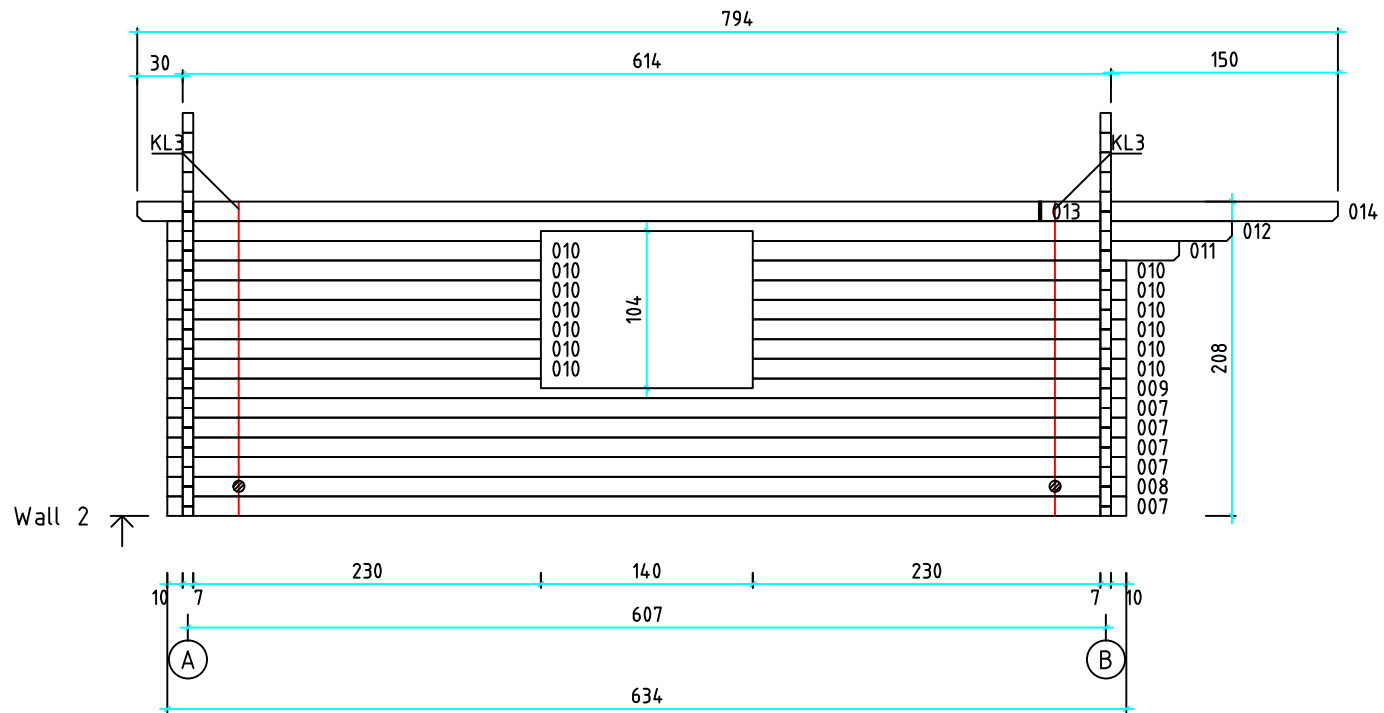

Kood	Clara 6x6 DD	Leht	plaan
Joonis	Clara 6x6 DD	Mootkava	1:50
Materjal	70x130 mm	Kuup.	15.03.2016
Joonestaj	Jaano	File	Clara 6x6 DD 70 mm.dwg

Kood	Clara 6x6 DD	Leht	2
Joonis	WALL A	Mootkava	1:50
Materjal	7x13	Kuup.	15.03.2016
Joonestas	Jaano	File	Clara 6x6 DD 70 mm.dwg

Kood	Clara 6x6 DD	Leht	4
Joonis	WALL 1	Mootkava	1:50
Materjal	7x13	Kuup.	15.03.2016
Joonestas	Jaano	File	Clara 6x6 DD 70 mm.dwg

Kood	Clara 6x6 DD	Leht	5
Joonis	WALL 2	Mootkava	1:50
Materjal	7x13	Kuup.	15.03.2016
Joonestas	Jaano	File	Clara 6x6 DD 70 mm.dwg