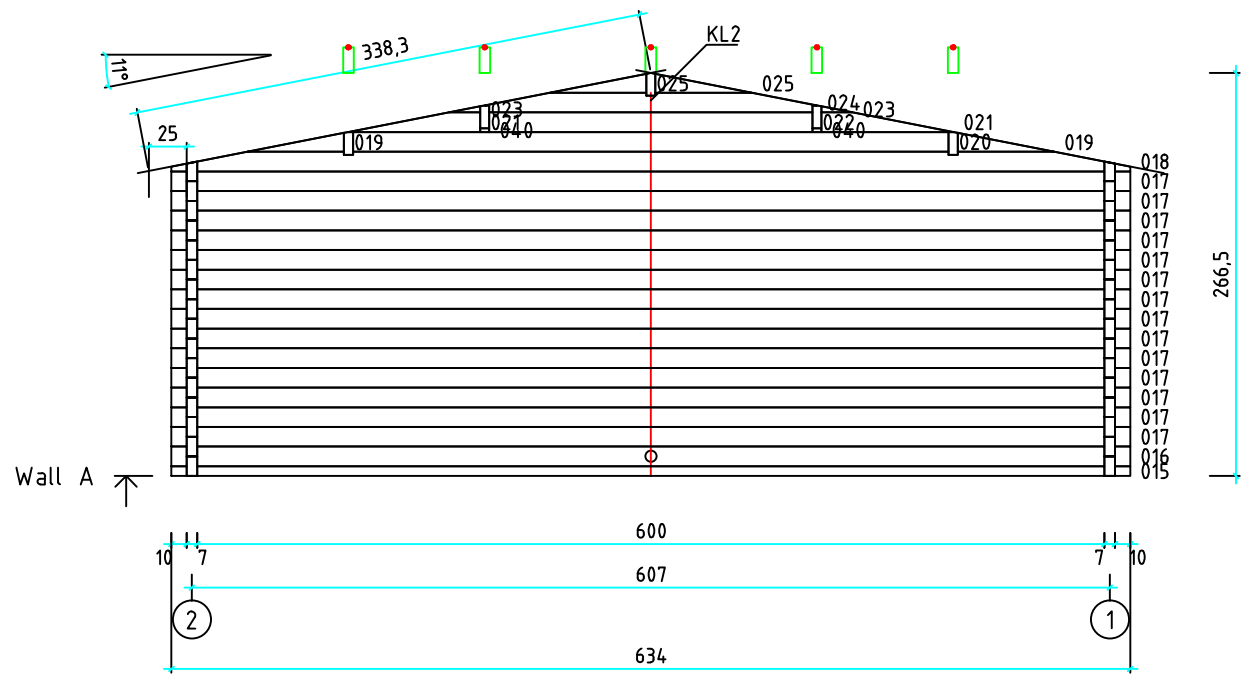

Kood	Clara 6x6 DD	Leht	plaan
Joonis	Clara 6x6 DD	Mootkava	1:50
Materjal	70x130 mm	Kuup.	15.03.2016
Joonestaj	Jaano	File	Clara 6x6 DD 70 mm.dwg

Kood	Clara 6x6 DD	Leht	2
Joonis	WALL A	Mootkava	1:50
Materjal	7x13	Kuup.	15.03.2016
Joonestas	Jaano	File	Clara 6x6 DD 70 mm.dwg

Kood	Clara 6x6 DD	Leht	4
Joonis	WALL 1	Mootkava	1:50
Materjal	7x13	Kuup.	15.03.2016
Joonestas	Jaano	File	Clara 6x6 DD 70 mm.dwg

Kood	Clara 6x6 DD	Leht	5
Joonis	WALL 2	Mootkava	1:50
Materjal	7x13	Kuup.	15.03.2016
Joonestas	Jaano	File	Clara 6x6 DD 70 mm.dwg