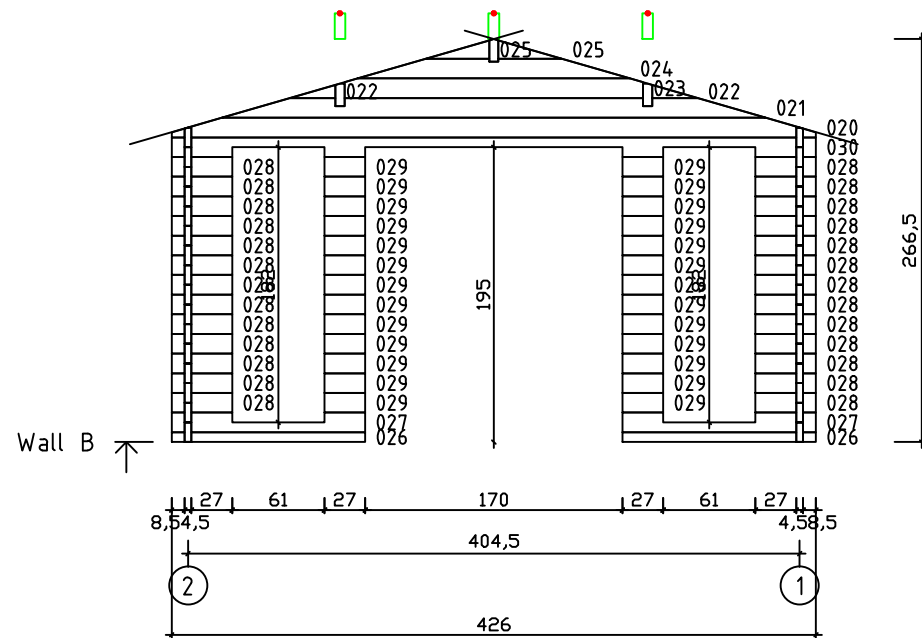

Kood	Cora 4x5+2 DD	Leht	Plan
Joonis	Cora 4x5+2 DD	Mootkava	1:50
Materjal	45x130 mm	Kuup.	17.03.2016
Joonestas	J.Junson	File	Carola 4x5+2

Kood	Cora 4x5+2 DD	Leht	2
Joonis	WALL A	Mootkava	1:50
Materjal	4,5x13	Kuup.	17.03.2016
Joonestas	J.Junson	File	Carola 4x5+2

Kood	Cora 4x5+2 DD	Leht	Plan
Joonis	WALL B	Mootkava	1:50
Materjal	4,5x13	Kuup.	17.03.2016
Joonestas	J.Junson	File	Carola 4x5+2

Kood	Cora 4x5+2 DD	Leht	Plan
Joonis	WALL C	Mootkava	1:50
Materjal	4,5x13	Kuup.	17.03.2016
Joonestas	J.Junson	File	Carola 4x5+2

Kood	Cora 4x5+2 DD	Leht	5
Joonis	WALL 1	Mootkava	1:50
Materjal	4,5x13	Kuup.	17.03.2016
Joonestas	J.Junson	File	Carola 4x5+2

Kood	Cora 4x5+2 DD	Leht	Plan
Joonis	WALL 2	Mootkava	1:50
Materjal	4,5x13	Kuup.	17.03.2016
Joonestas	J.Junson	File	Carola 4x5+2