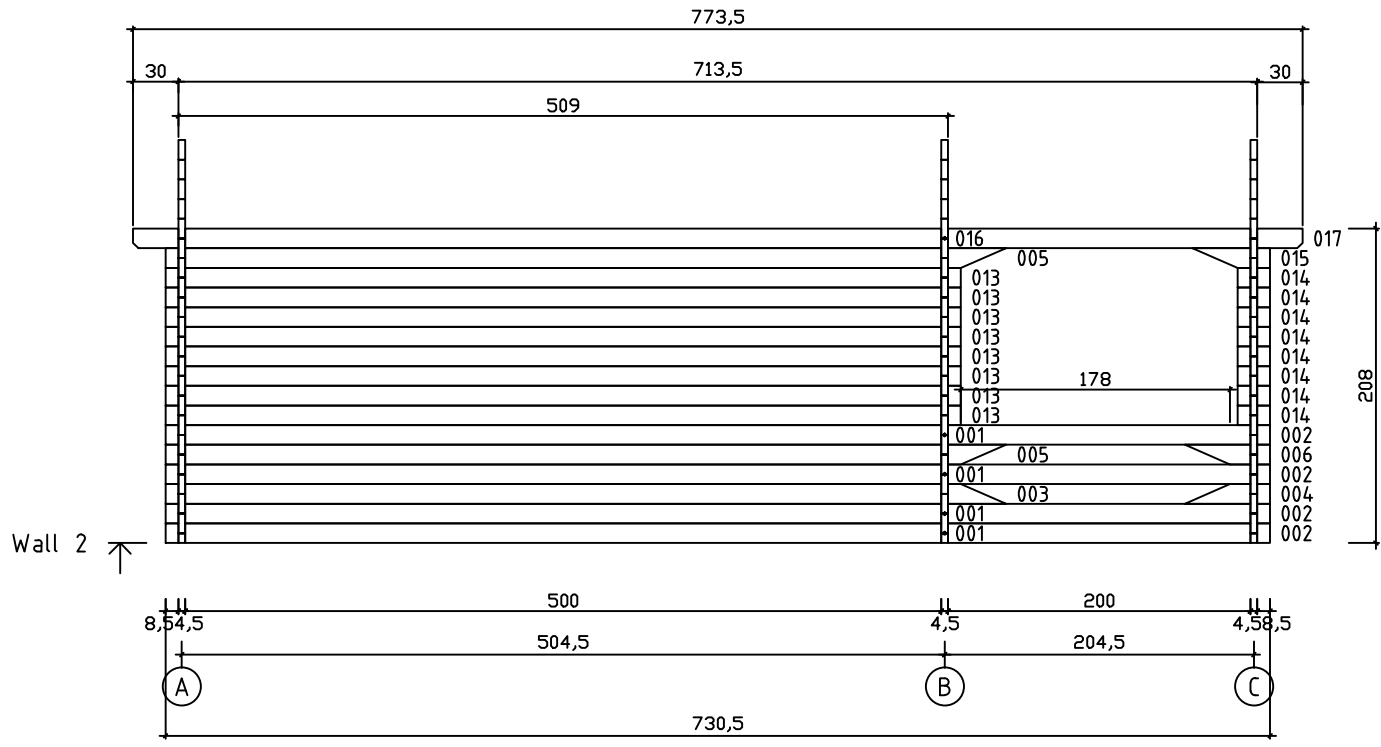

Kood	Cora 4x5+2 DD	Leht	Plan
Joonis	Cora 4x5+2 DD	Mootkava	1:50
Materjal	45x130 mm	Kuup.	17.03.2016
Joonestas	J.Junson	File	Carola 4x5+2

Kood	Cora 4x5+2 DD	Leht	2
Joonis	WALL A	Mootkava	1:50
Materjal	4,5x13	Kuup.	17.03.2016
Joonestas	J.Junson	File	Carola 4x5+2

Kood	Cora 4x5+2 DD	Leht	Plan
Joonis	WALL B	Mootkava	1:50
Materjal	4,5x13	Kuup.	17.03.2016
Joonestas	J.Junson	File	Carola 4x5+2

Kood	Cora 4x5+2 DD	Leht	Plan
Joonis	WALL C	Mootkava	1:50
Materjal	4,5x13	Kuup.	17.03.2016
Joonestas	J.Junson	File	Carola 4x5+2

Kood	Cora 4x5+2 DD	Leht	5
Joonis	WALL 1	Mootkava	1:50
Materjal	4,5x13	Kuup.	17.03.2016
Joonestas	J.Junson	File	Carola 4x5+2

Kood	Cora 4x5+2 DD	Leht	Plan
Joonis	WALL 2	Mootkava	1:50
Materjal	4,5x13	Kuup.	17.03.2016
Joonestas	J.Junson	File	Carola 4x5+2