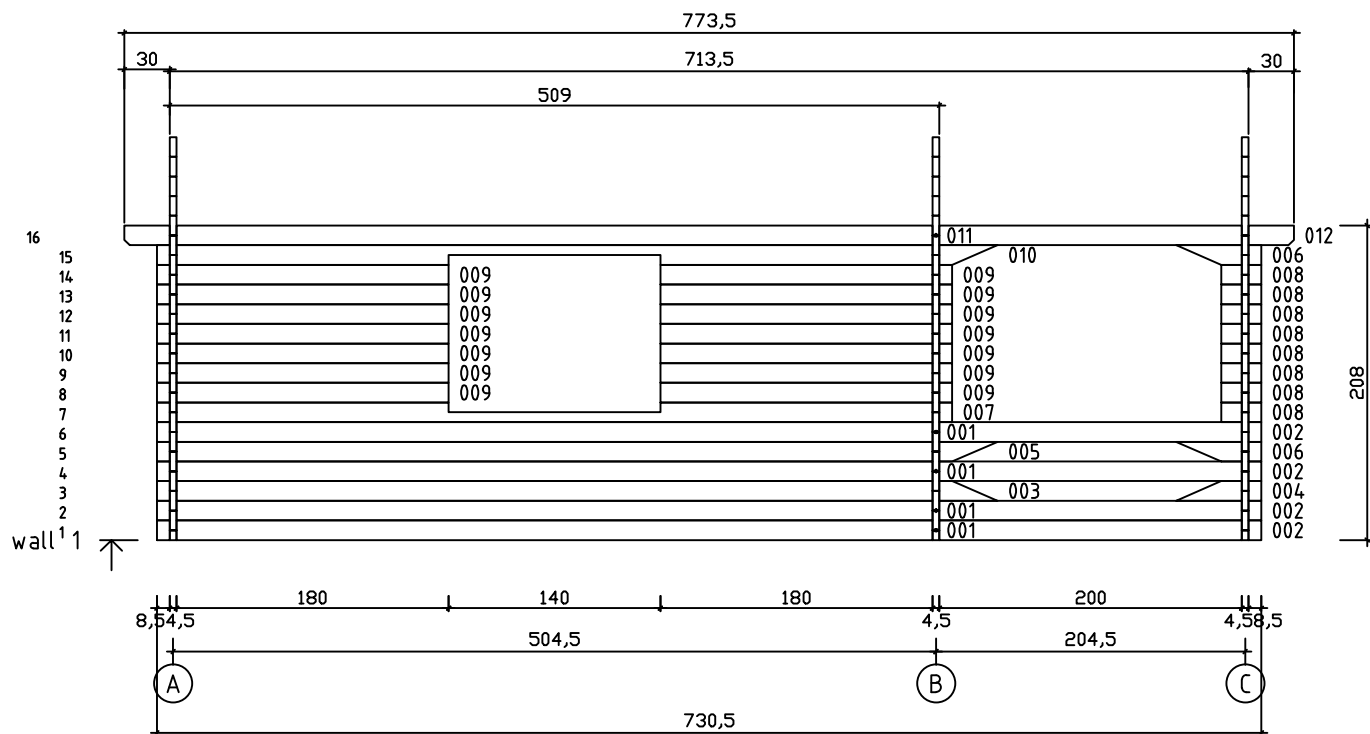

Kood	Cora 4x5+2 DD	Leht	Plan
Joonis	Cora 4x5+2 DD	Mootkava	1:50
Materjal	45x130 mm	Kuup.	17.03.2016
Joonestas	J.Junson	File	Carola 4x5+2

Kood	Cora 4x5+2 DD	Leht	2
Joonis	WALL A	Mootkava	1:50
Materjal	4,5x13	Kuup.	17.03.2016
Joonestas	J.Junson	File	Carola 4x5+2

Kood	Cora 4x5+2 DD	Leht	Plan
Joonis	WALL B	Mootkava	1:50
Materjal	4,5x13	Kuup.	17.03.2016
Joonestas	J.Junson	File	Carola 4x5+2

Kood	Cora 4x5+2 DD	Leht	Plan
Joonis	WALL C	Mootkava	1:50
Materjal	4,5x13	Kuup.	17.03.2016
Joonestas	J.Junson	File	Carola 4x5+2

Kood	Cora 4x5+2 DD	Leht	5
Joonis	WALL 1	Mootkava	1:50
Materjal	4,5x13	Kuup.	17.03.2016
Joonestas	J.Junson	File	Carola 4x5+2

Kood	Cora 4x5+2 DD	Leht	Plan
Joonis	WALL 2	Mootkava	1:50
Materjal	4,5x13	Kuup.	17.03.2016
Joonestas	J.Junson	File	Carola 4x5+2