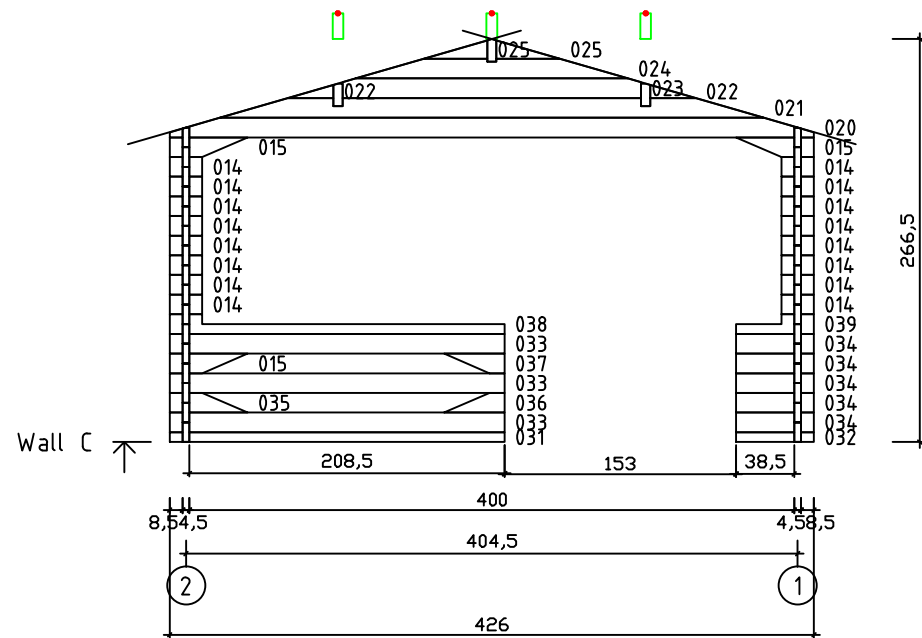

Kood	Cora 4x5+2 DD	Leht	Plan
Joonis	Cora 4x5+2 DD	Mootkava	1:50
Materjal	45x130 mm	Kuup.	17.03.2016
Joonestas	J.Junson	File	Carola 4x5+2

Kood	Cora 4x5+2 DD	Leht	2
Joonis	WALL A	Mootkava	1:50
Materjal	4,5x13	Kuup.	17.03.2016
Joonestas	J.Junson	File	Carola 4x5+2

Kood	Cora 4x5+2 DD	Leht	Plan
Joonis	WALL B	Mootkava	1:50
Materjal	4,5x13	Kuup.	17.03.2016
Joonestas	J.Junson	File	Carola 4x5+2

Kood	Cora 4x5+2 DD	Leht	Plan
Joonis	WALL C	Mootkava	1:50
Materjal	4,5x13	Kuup.	17.03.2016
Joonestas	J.Junson	File	Carola 4x5+2

Kood	Cora 4x5+2 DD	Leht	5
Joonis	WALL 1	Mootkava	1:50
Materjal	4,5x13	Kuup.	17.03.2016
Joonestas	J.Junson	File	Carola 4x5+2

Kood	Cora 4x5+2 DD	Leht	Plan
Joonis	WALL 2	Mootkava	1:50
Materjal	4,5x13	Kuup.	17.03.2016
Joonestas	J.Junson	File	Carola 4x5+2