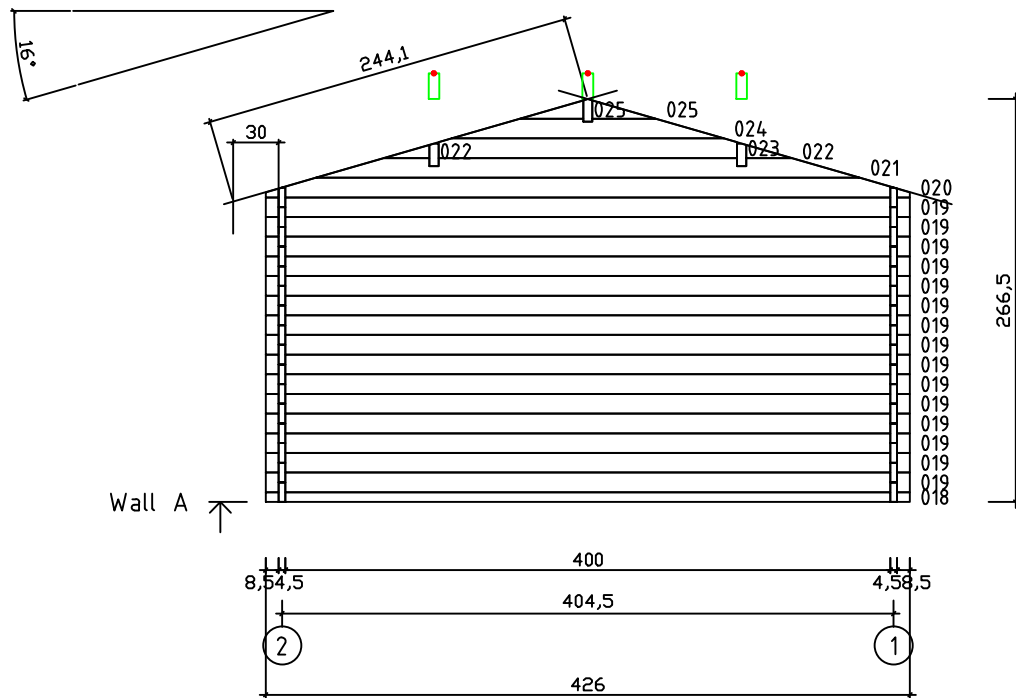

Kood	Cora 4x5+2 DD	Leht	Plan
Joonis	Cora 4x5+2 DD	Mootkava	1:50
Materjal	45x130 mm	Kuup.	17.03.2016
Joonestas	J.Junson	File	Carola 4x5+2

Kood	Cora 4x5+2 DD	Leht	2
Joonis	WALL A	Mootkava	1:50
Materjal	4,5x13	Kuup.	17.03.2016
Joonestas	J.Junson	File	Carola 4x5+2

Kood	Cora 4x5+2 DD	Leht	Plan
Joonis	WALL B	Mootkava	1:50
Materjal	4,5x13	Kuup.	17.03.2016
Joonestas	J.Junson	File	Carola 4x5+2

Kood	Cora 4x5+2 DD	Leht	Plan
Joonis	WALL C	Mootkava	1:50
Materjal	4,5x13	Kuup.	17.03.2016
Joonestas	J.Junson	File	Carola 4x5+2

Kood	Cora 4x5+2 DD	Leht	5
Joonis	WALL 1	Mootkava	1:50
Materjal	4,5x13	Kuup.	17.03.2016
Joonestas	J.Junson	File	Carola 4x5+2

Kood	Cora 4x5+2 DD	Leht	Plan
Joonis	WALL 2	Mootkava	1:50
Materjal	4,5x13	Kuup.	17.03.2016
Joonestas	J.Junson	File	Carola 4x5+2