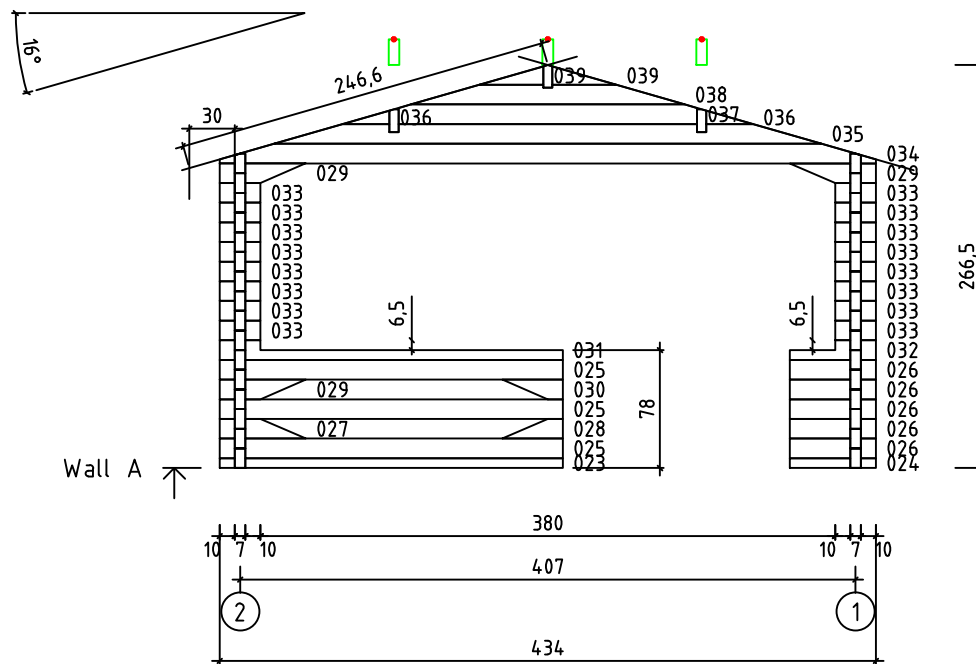

Kood	Cora 4x5+2 DD	Leht	plaan
Joonis	Cora 4x5+2 DD	Mootkava	1:50
Materjal	70x130 mm	Kuup.	17.03.2016
Joonestas	Jaano	File	Cora 4x5+2 DD 70 mm.

Kood	Cora 4x5+2 DD	Leht	2
Joonis	WALL A	Mootkava	1:50
Materjal	7x13	Kuup.	17.03.2016
Joonestaj	Jaano	File	Cora 4x5+2 DD 70 mm.

Kood	Cora 4x5+2 DD	Leht	plaan
Joonis	WALL B	Mootkava	1:50
Materjal	7x13	Kuup.	17.03.2016
Joonestas	Jaano	File	Cora 4x5+2 DD 70 mm.

Kood	Cora 4x5+2 DD	Leht	plaan
Joonis	WALL C	Mootkava	1:50
Materjal	7x13	Kuup.	17.03.2016
Joonestas	Jaano	File	Cora 4x5+2 DD 70 mm.

Kood	Cora 4x5+2 DD	Leht	5
Joonis	WALL 1	Mootkava	1:50
Materjal	7x13	Kuup.	17.03.2016
Joonestas	Jaano	File	Cora 4x5+2 DD 70 mm.

Kood	Cora 4x5+2 DD	Leht	plaan
Joonis	WALL 2	Mootkava	1:50
Materjal	7x13	Kuup.	17.03.2016
Joonestaj	Jaano	File	Cora 4x5+2 DD 70 mm.