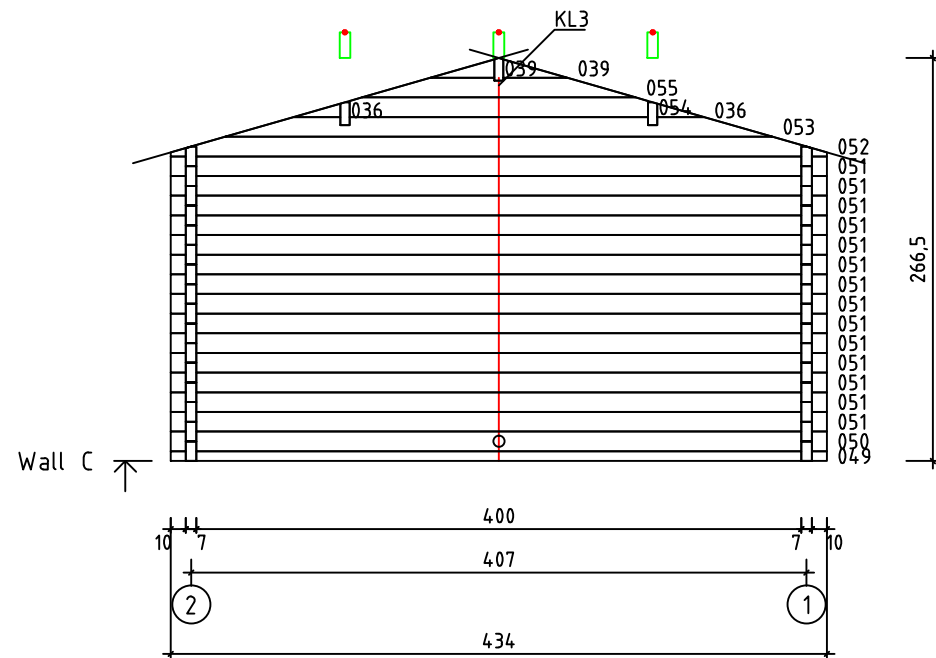

Kood	Cora 4x5+2 DD	Leht	plaan
Joonis	Cora 4x5+2 DD	Mootkava	1:50
Materjal	70x130 mm	Kuup.	17.03.2016
Joonestas	Jaano	File	Cora 4x5+2 DD 70 mm.

Kood	Cora 4x5+2 DD	Leht	2
Joonis	WALL A	Mootkava	1:50
Materjal	7x13	Kuup.	17.03.2016
Joonestaj	Jaano	File	Cora 4x5+2 DD 70 mm.

Kood	Cora 4x5+2 DD	Leht	plaan
Joonis	WALL B	Mootkava	1:50
Materjal	7x13	Kuup.	17.03.2016
Joonestas	Jaano	File	Cora 4x5+2 DD 70 mm.

Kood	Cora 4x5+2 DD	Leht	plaan
Joonis	WALL C	Mootkava	1:50
Materjal	7x13	Kuup.	17.03.2016
Joonestas	Jaano	File	Cora 4x5+2 DD 70 mm.

Kood	Cora 4x5+2 DD	Leht	5
Joonis	WALL 1	Mootkava	1:50
Materjal	7x13	Kuup.	17.03.2016
Joonestas	Jaano	File	Cora 4x5+2 DD 70 mm.

Kood	Cora 4x5+2 DD	Leht	plaan
Joonis	WALL 2	Mootkava	1:50
Materjal	7x13	Kuup.	17.03.2016
Joonestaj	Jaano	File	Cora 4x5+2 DD 70 mm.