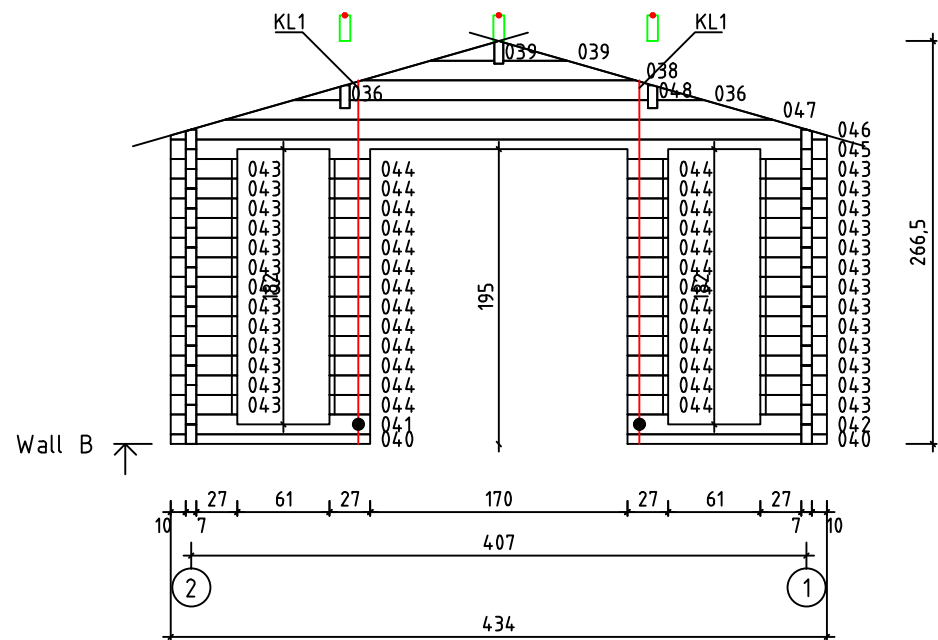

Kood	Cora 4x5+2 DD	Leht	plaan
Joonis	Cora 4x5+2 DD	Mootkava	1:50
Materjal	70x130 mm	Kuup.	17.03.2016
Joonestas	Jaano	File	Cora 4x5+2 DD 70 mm.

Kood	Cora 4x5+2 DD	Leht	2
Joonis	WALL A	Mootkava	1:50
Materjal	7x13	Kuup.	17.03.2016
Joonestaj	Jaano	File	Cora 4x5+2 DD 70 mm.

Kood	Cora 4x5+2 DD	Leht	plaan
Joonis	WALL B	Mootkava	1:50
Materjal	7x13	Kuup.	17.03.2016
Joonestas	Jaano	File	Cora 4x5+2 DD 70 mm.

Kood	Cora 4x5+2 DD	Leht	plaan
Joonis	WALL C	Mootkava	1:50
Materjal	7x13	Kuup.	17.03.2016
Joonestas	Jaano	File	Cora 4x5+2 DD 70 mm.

Kood	Cora 4x5+2 DD	Leht	5
Joonis	WALL 1	Mootkava	1:50
Materjal	7x13	Kuup.	17.03.2016
Joonestas	Jaano	File	Cora 4x5+2 DD 70 mm.

Kood	Cora 4x5+2 DD	Leht	plaan
Joonis	WALL 2	Mootkava	1:50
Materjal	7x13	Kuup.	17.03.2016
Joonestaj	Jaano	File	Cora 4x5+2 DD 70 mm.