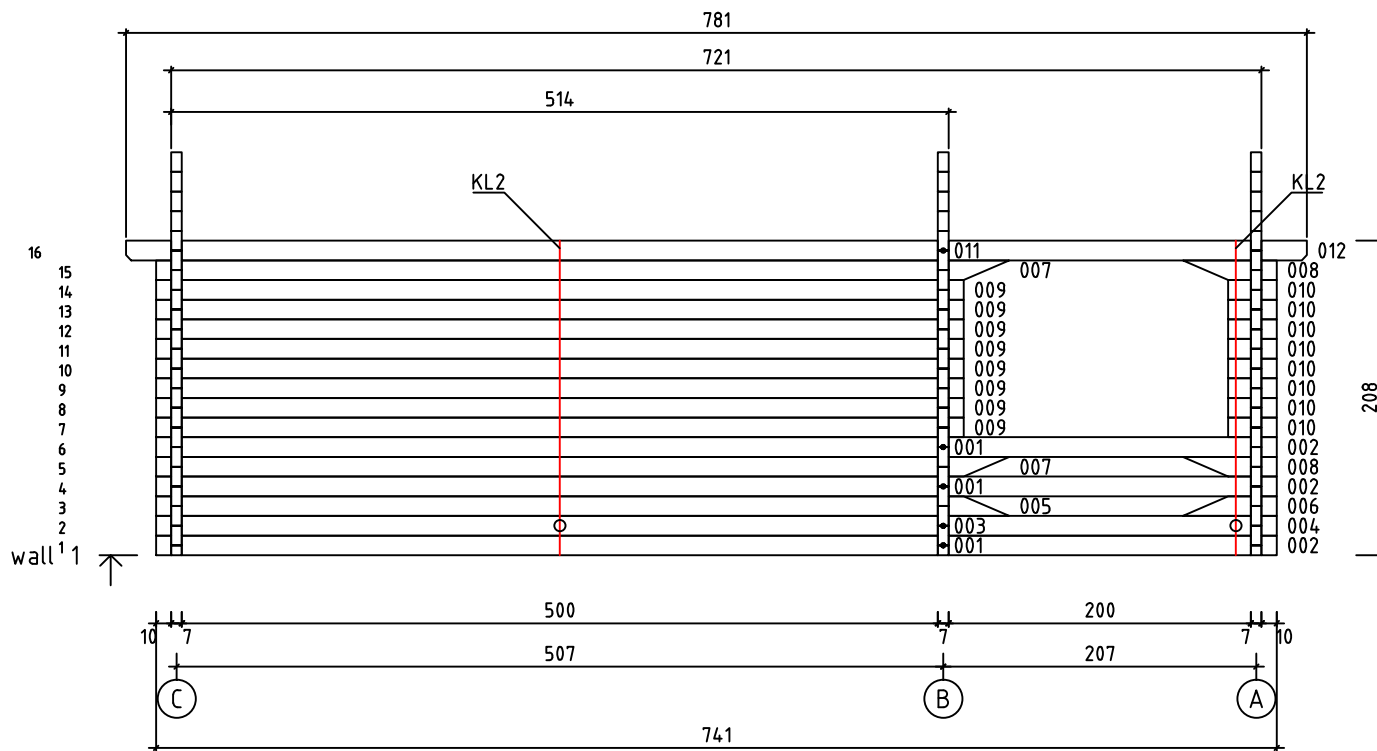

Kood	Cora 4x5+2 DD	Leht	plaan
Joonis	Cora 4x5+2 DD	Mootkava	1:50
Materjal	70x130 mm	Kuup.	17.03.2016
Joonestas	Jaano	File	Cora 4x5+2 DD 70 mm.

Kood	Cora 4x5+2 DD	Leht	2
Joonis	WALL A	Mootkava	1:50
Materjal	7x13	Kuup.	17.03.2016
Joonestaj	Jaano	File	Cora 4x5+2 DD 70 mm.

Kood	Cora 4x5+2 DD	Leht	plaan
Joonis	WALL B	Mootkava	1:50
Materjal	7x13	Kuup.	17.03.2016
Joonestas	Jaano	File	Cora 4x5+2 DD 70 mm.

Kood	Cora 4x5+2 DD	Leht	plaan
Joonis	WALL C	Mootkava	1:50
Materjal	7x13	Kuup.	17.03.2016
Joonestas	Jaano	File	Cora 4x5+2 DD 70 mm.

Kood	Cora 4x5+2 DD	Leht	5
Joonis	WALL 1	Mootkava	1:50
Materjal	7x13	Kuup.	17.03.2016
Joonestas	Jaano	File	Cora 4x5+2 DD 70 mm.

Kood	Cora 4x5+2 DD	Leht	plaan
Joonis	WALL 2	Mootkava	1:50
Materjal	7x13	Kuup.	17.03.2016
Joonestaj	Jaano	File	Cora 4x5+2 DD 70 mm.