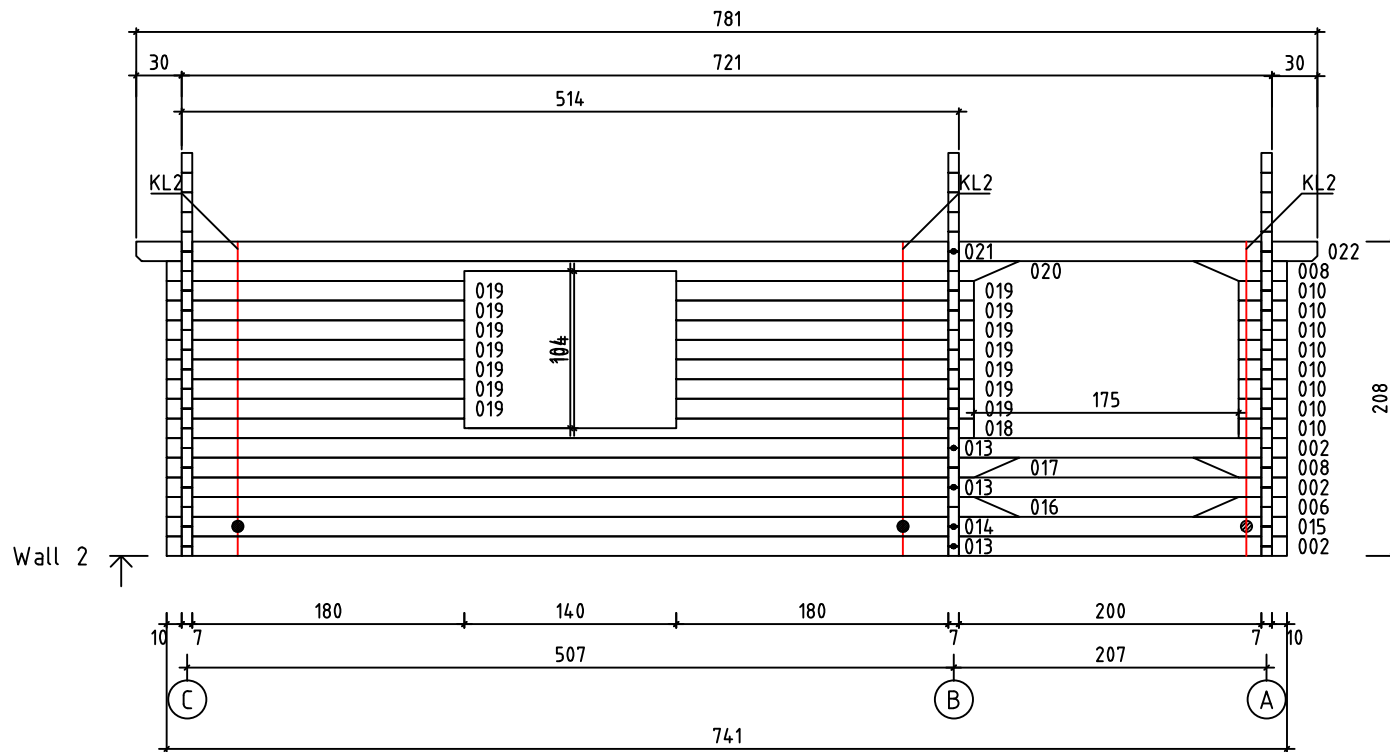

Kood	Cora 4x5+2 DD	Leht	plaan
Joonis	Cora 4x5+2 DD	Mootkava	1:50
Materjal	70x130 mm	Kuup.	17.03.2016
Joonestas	Jaano	File	Cora 4x5+2 DD 70 mm.

Kood	Cora 4x5+2 DD	Leht	2
Joonis	WALL A	Mootkava	1:50
Materjal	7x13	Kuup.	17.03.2016
Joonestaj	Jaano	File	Cora 4x5+2 DD 70 mm.

Kood	Cora 4x5+2 DD	Leht	plaan
Joonis	WALL B	Mootkava	1:50
Materjal	7x13	Kuup.	17.03.2016
Joonestas	Jaano	File	Cora 4x5+2 DD 70 mm.

Kood	Cora 4x5+2 DD	Leht	plaan
Joonis	WALL C	Mootkava	1:50
Materjal	7x13	Kuup.	17.03.2016
Joonestas	Jaano	File	Cora 4x5+2 DD 70 mm.

Kood	Cora 4x5+2 DD	Leht	5
Joonis	WALL 1	Mootkava	1:50
Materjal	7x13	Kuup.	17.03.2016
Joonestas	Jaano	File	Cora 4x5+2 DD 70 mm.

Kood	Cora 4x5+2 DD	Leht	plaan
Joonis	WALL 2	Mootkava	1:50
Materjal	7x13	Kuup.	17.03.2016
Joonestaj	Jaano	File	Cora 4x5+2 DD 70 mm.