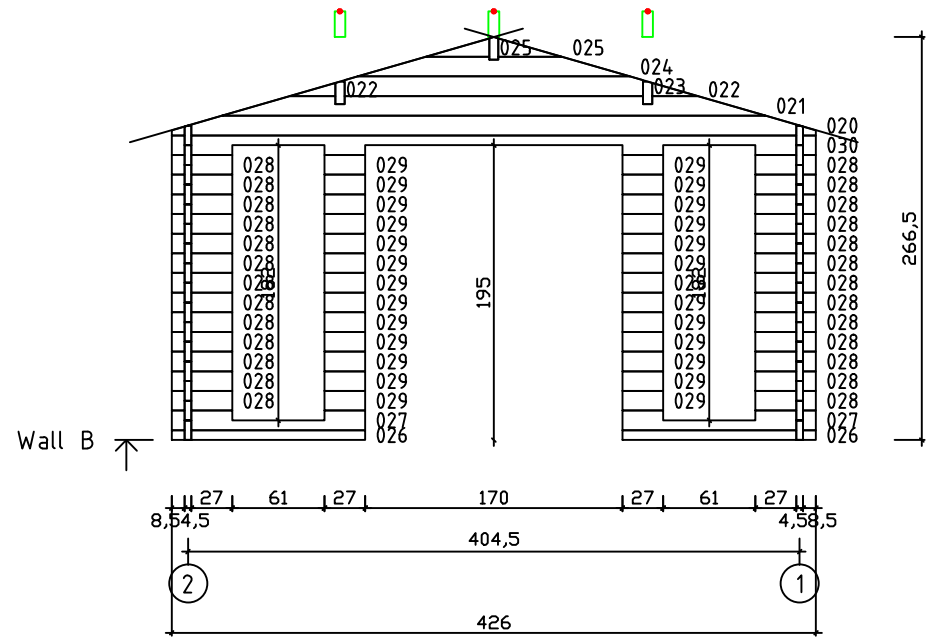

Kood	Carola 4x5+3 DD	Leht	Plan
Joonis	Carola 4x5+3 DD	Mootkava	1:50
Materjal	45x130mm	Kuup.	17.03.2016
Joonestas	J.Junson	File	Carola 4x5+3 DD 45.d

Kood	Cora 4x5+3 DD	Leht	Plan
Joonis	Cora 4x5+3 DD	Mootkava	1:50
Materjal	45x130 mm	Kuup.	17.03.2016
Joonestaj	J.Junson	File	Carola 4x5+3

Kood	Cora 4x5+3 DD	Leht	2
Joonis	WALL A	Mootkava	1:50
Materjal	4.5x13	Kuup.	17.03.2016
Joonestaj	J.Junson	File	Carola 4x5+3

Kood	Cora 4x5+3 DD	Leht	Plan
Joonis	WALL B	Mootkava	1:50
Materjal	4.5x13	Kuup.	17.03.2016
Joonestaj	J.Junson	File	Carola 4x5+3 DD 45.d