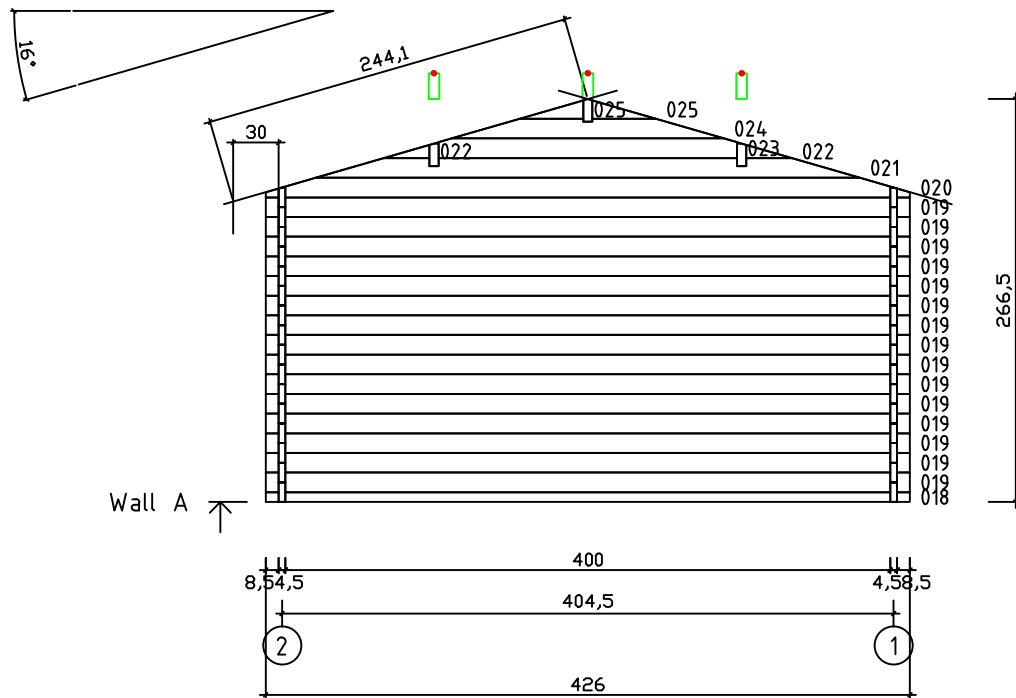

Kood	Carola 4x5+3 DD	Leht	Plan
Joonis	Carola 4x5+3 DD	Mootkava	1:50
Materjal	45x130mm	Kuup.	17.03.2016
Joonestas	J.Junson	File	Carola 4x5+3 DD 45.d

Kood	Cora 4x5+3 DD	Leht	Plan
Joonis	Cora 4x5+3 DD	Mootkava	1:50
Materjal	45x130 mm	Kuup.	17.03.2016
Joonestaj	J.Junson	File	Carola 4x5+3

Kood	Cora 4x5+3 DD	Leht	2
Joonis	WALL A	Mootkava	1:50
Materjal	4.5x13	Kuup.	17.03.2016
Joonestaj	J.Junson	File	Carola 4x5+3

Kood	Cora 4x5+3 DD	Leht	Plan
Joonis	WALL B	Mootkava	1:50
Materjal	4.5x13	Kuup.	17.03.2016
Joonestaj	J.Junson	File	Carola 4x5+3 DD 45.d

Kood	Cora 4x5+3 DD	Leht	Plan
Joonis	WALL C	Mootkava	1:50
Materjal	4,5x13	Kuup.	17.03.2016
Joonestaj	J.Junson	File	Carola 4x5+3

Kood	Cora 4x5+3 DD	Leht	5
Joonis	WALL 1	Mootkava	1:50
Materjal	4,5x13	Kuup.	17.03.2016
Joonestas	J.Junson	File	Carola 4x5+3

Kood	Cora 4x5+3 DD	Leht	Plan
Joonis	WALL 2	Mootkava	1:50
Materjal	4,5x13	Kuup.	17.03.2016
Joonestas	J.Junson	File	Carola 4x5+3