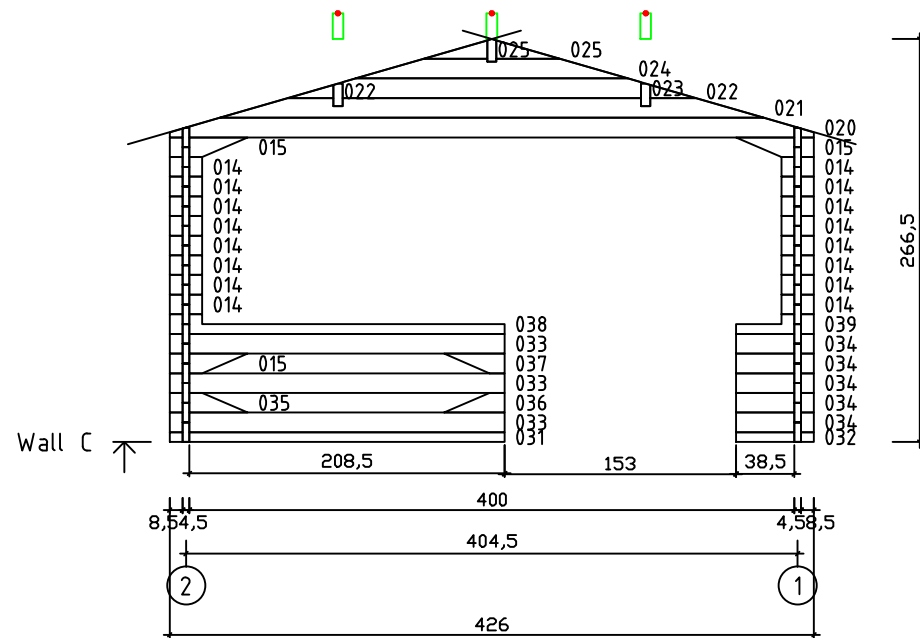

Kood	Carola 4x5+3 DD	Leht	Plan
Joonis	Carola 4x5+3 DD	Mootkava	1:50
Materjal	45x130mm	Kuup.	17.03.2016
Joonestas	J.Junson	File	Carola 4x5+3 DD 45.d

Kood	Cora 4x5+3 DD	Leht	Plan
Joonis	Cora 4x5+3 DD	Mootkava	1:50
Materjal	45x130 mm	Kuup.	17.03.2016
Joonestaj	J.Junson	File	Carola 4x5+3

Kood	Cora 4x5+3 DD	Leht	2
Joonis	WALL A	Mootkava	1:50
Materjal	4.5x13	Kuup.	17.03.2016
Joonestaj	J.Junson	File	Carola 4x5+3

Kood	Cora 4x5+3 DD	Leht	Plan
Joonis	WALL B	Mootkava	1:50
Materjal	4.5x13	Kuup.	17.03.2016
Joonestaj	J.Junson	File	Carola 4x5+3 DD 45.d

Kood	Cora 4x5+3 DD	Leht	Plan
Joonis	WALL C	Mootkava	1:50
Materjal	4,5x13	Kuup.	17.03.2016
Joonestaj	J.Junson	File	Carola 4x5+3

Kood	Cora 4x5+3 DD	Leht	5
Joonis	WALL 1	Mootkava	1:50
Materjal	4,5x13	Kuup.	17.03.2016
Joonestas	J.Junson	File	Carola 4x5+3

Kood	Cora 4x5+3 DD	Leht	Plan
Joonis	WALL 2	Mootkava	1:50
Materjal	4,5x13	Kuup.	17.03.2016
Joonestas	J.Junson	File	Carola 4x5+3