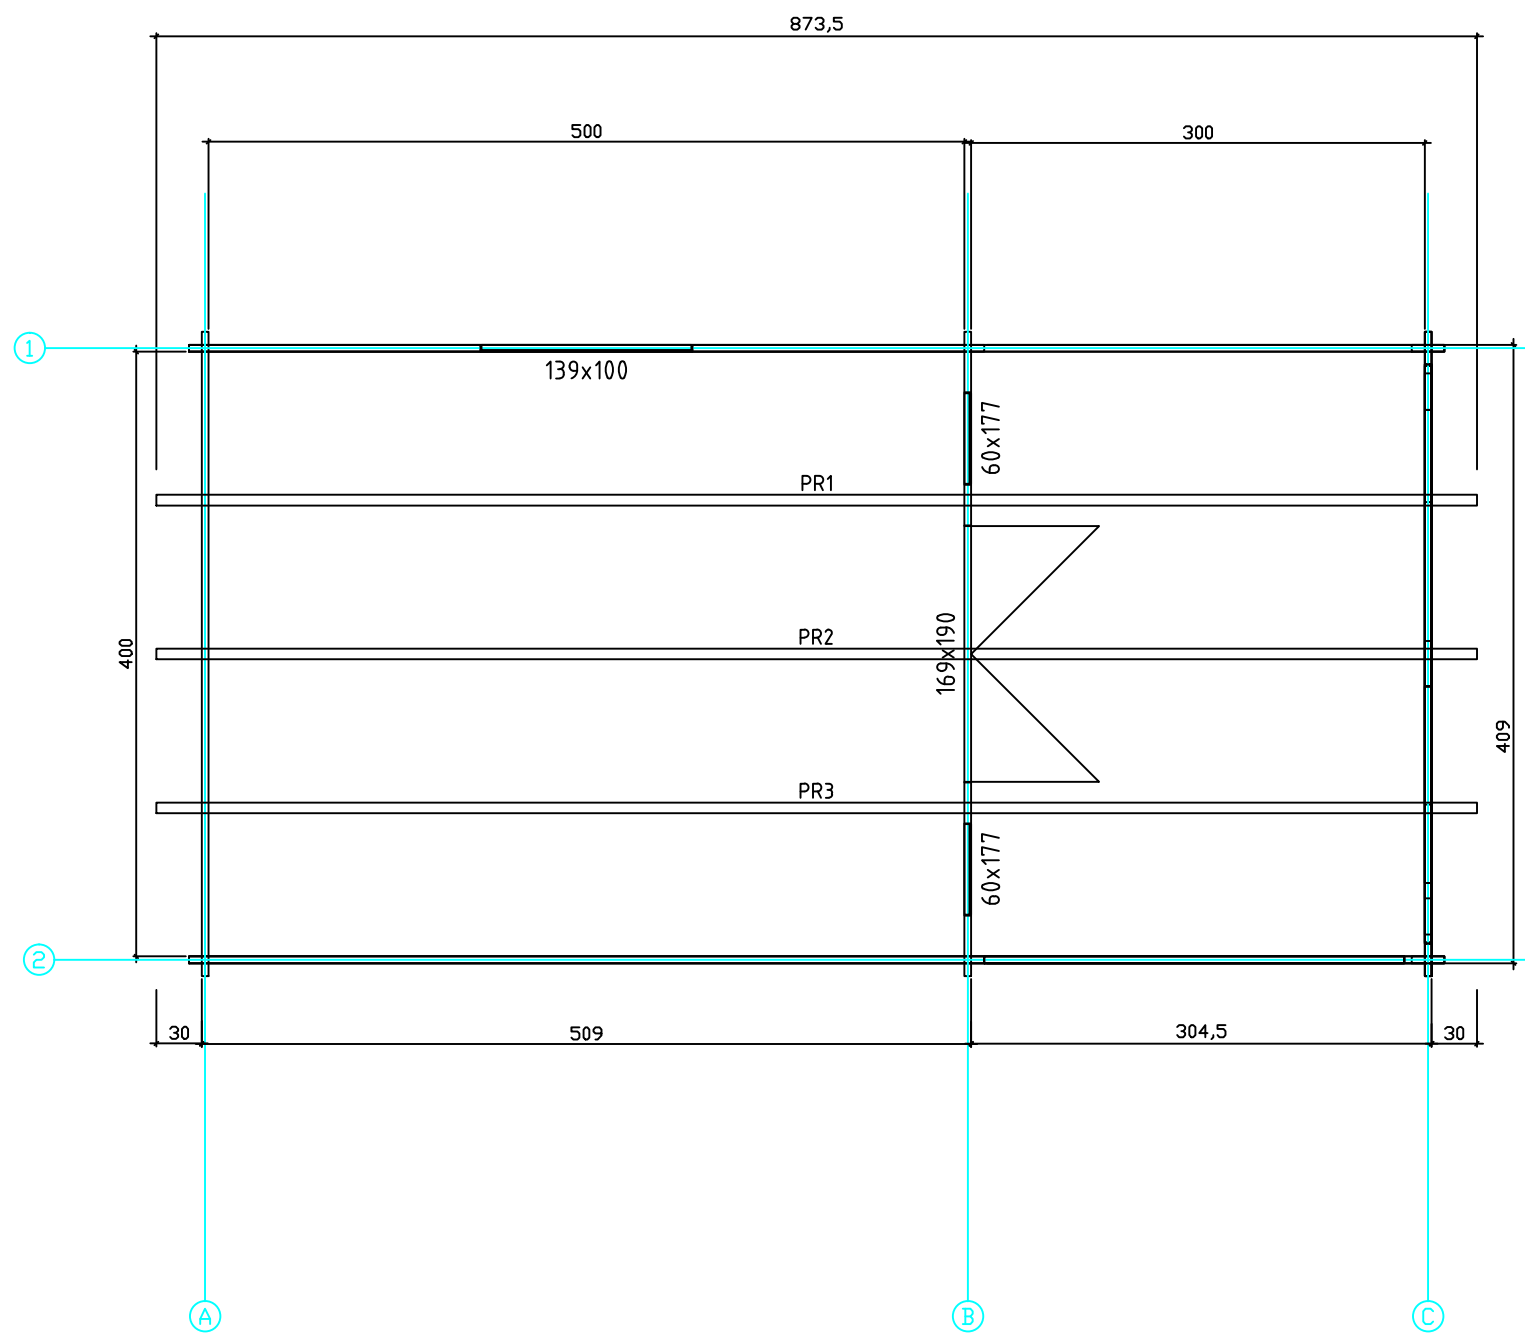

Kood	Carola 4x5+3 DD	Leht	Plan
Joonis	Carola 4x5+3 DD	Mootkava	1:50
Materjal	45x130mm	Kuup.	17.03.2016
Joonestas	J.Junson	File	Carola 4x5+3 DD 45.d

Kood	Cora 4x5+3 DD	Leht	Plan
Joonis	Cora 4x5+3 DD	Mootkava	1:50
Materjal	45x130 mm	Kuup.	17.03.2016
Joonestaj	J.Junson	File	Carola 4x5+3

Kood	Cora 4x5+3 DD	Leht	2
Joonis	WALL A	Mootkava	1:50
Materjal	4.5x13	Kuup.	17.03.2016
Joonestaj	J.Junson	File	Carola 4x5+3

Kood	Cora 4x5+3 DD	Leht	Plan
Joonis	WALL B	Mootkava	1:50
Materjal	4.5x13	Kuup.	17.03.2016
Joonestaj	J.Junson	File	Carola 4x5+3 DD 45.d

Kood	Cora 4x5+3 DD	Leht	Plan
Joonis	WALL C	Mootkava	1:50
Materjal	4,5x13	Kuup.	17.03.2016
Joonestaj	J.Junson	File	Carola 4x5+3

Kood	Cora 4x5+3 DD	Leht	5
Joonis	WALL 1	Mootkava	1:50
Materjal	4,5x13	Kuup.	17.03.2016
Joonestas	J.Junson	File	Carola 4x5+3

Kood	Cora 4x5+3 DD	Leht	Plan
Joonis	WALL 2	Mootkava	1:50
Materjal	4,5x13	Kuup.	17.03.2016
Joonestas	J.Junson	File	Carola 4x5+3