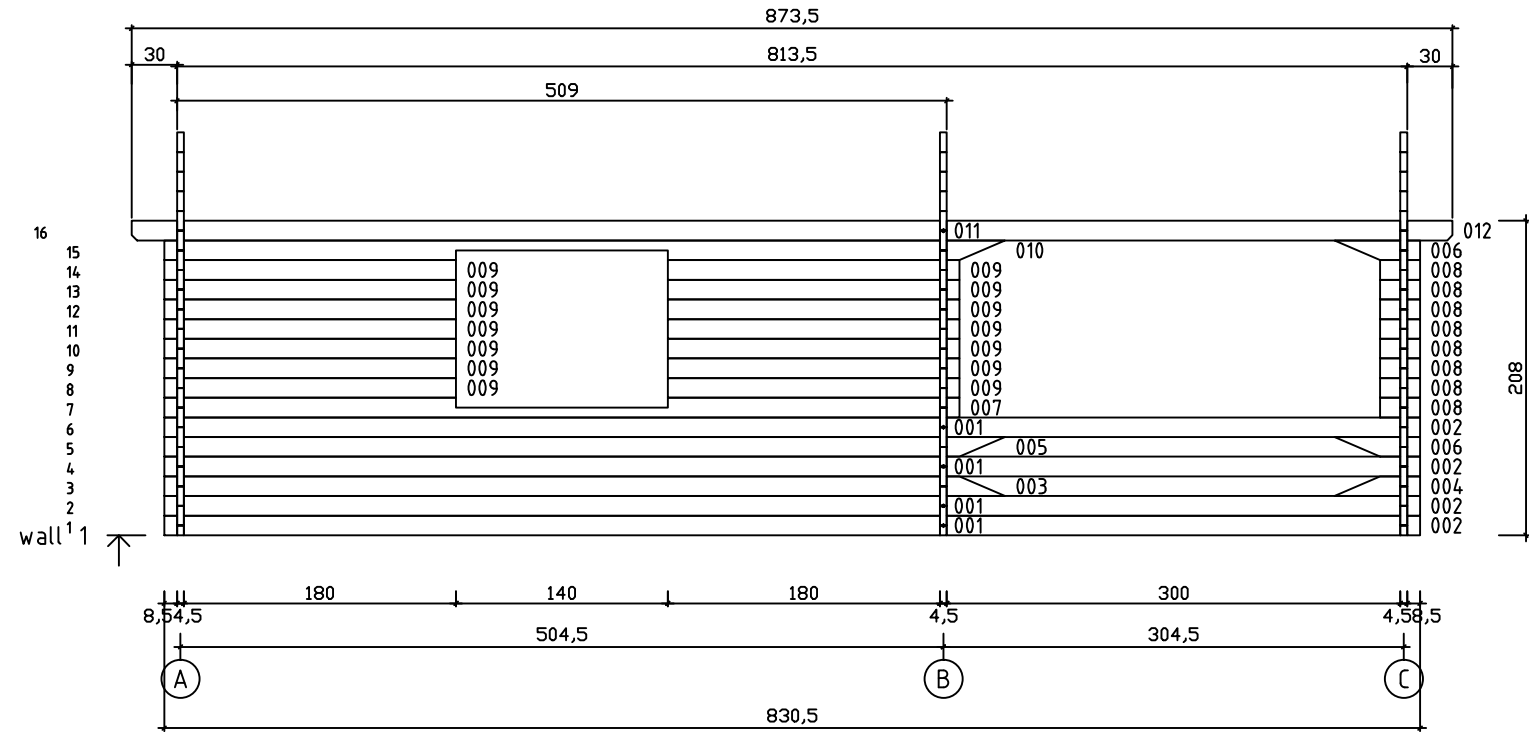

Kood	Carola 4x5+3 DD	Leht	Plan
Joonis	Carola 4x5+3 DD	Mootkava	1:50
Materjal	45x130mm	Kuup.	17.03.2016
Joonestas	J.Junson	File	Carola 4x5+3 DD 45.d

Kood	Cora 4x5+3 DD	Leht	Plan
Joonis	Cora 4x5+3 DD	Mootkava	1:50
Materjal	45x130 mm	Kuup.	17.03.2016
Joonestaj	J.Junson	File	Carola 4x5+3

Kood	Cora 4x5+3 DD	Leht	2
Joonis	WALL A	Mootkava	1:50
Materjal	4.5x13	Kuup.	17.03.2016
Joonestaj	J.Junson	File	Carola 4x5+3

Kood	Cora 4x5+3 DD	Leht	Plan
Joonis	WALL B	Mootkava	1:50
Materjal	4.5x13	Kuup.	17.03.2016
Joonestaj	J.Junson	File	Carola 4x5+3 DD 45.d

Kood	Cora 4x5+3 DD	Leht	Plan
Joonis	WALL C	Mootkava	1:50
Materjal	4,5x13	Kuup.	17.03.2016
Joonestaj	J.Junson	File	Carola 4x5+3

Kood	Cora 4x5+3 DD	Leht	5
Joonis	WALL 1	Mootkava	1:50
Materjal	4,5x13	Kuup.	17.03.2016
Joonestas	J.Junson	File	Carola 4x5+3

Kood	Cora 4x5+3 DD	Leht	Plan
Joonis	WALL 2	Mootkava	1:50
Materjal	4,5x13	Kuup.	17.03.2016
Joonestas	J.Junson	File	Carola 4x5+3