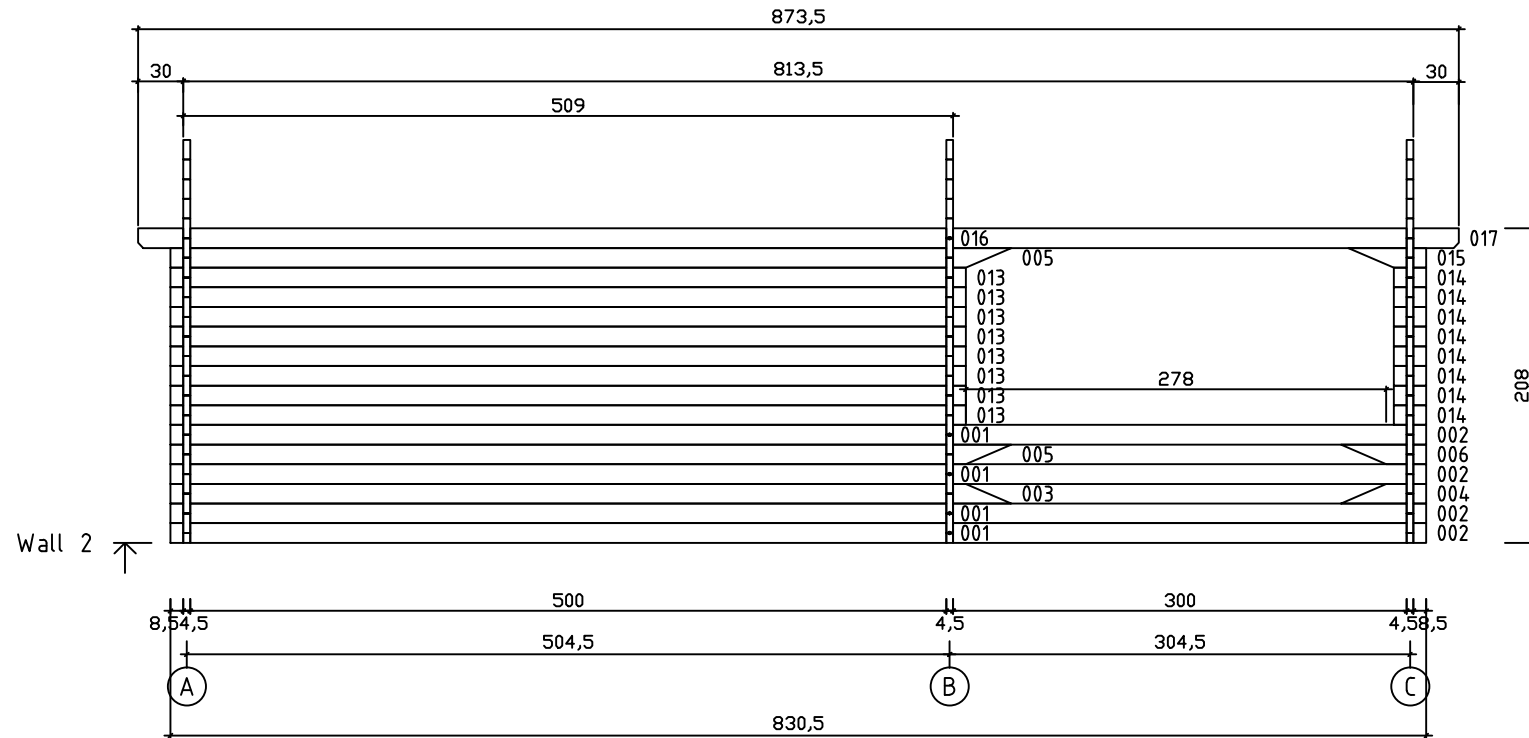

Kood	Carola 4x5+3 DD	Leht	Plan
Joonis	Carola 4x5+3 DD	Mootkava	1:50
Materjal	45x130mm	Kuup.	17.03.2016
Joonestas	J.Junson	File	Carola 4x5+3 DD 45.d

Kood	Cora 4x5+3 DD	Leht	Plan
Joonis	Cora 4x5+3 DD	Mootkava	1:50
Materjal	45x130 mm	Kuup.	17.03.2016
Joonestaj	J.Junson	File	Carola 4x5+3

Kood	Cora 4x5+3 DD	Leht	2
Joonis	WALL A	Mootkava	1:50
Materjal	4.5x13	Kuup.	17.03.2016
Joonestaj	J.Junson	File	Carola 4x5+3

Kood	Cora 4x5+3 DD	Leht	Plan
Joonis	WALL B	Mootkava	1:50
Materjal	4.5x13	Kuup.	17.03.2016
Joonestaj	J.Junson	File	Carola 4x5+3 DD 45.d

Kood	Cora 4x5+3 DD	Leht	Plan
Joonis	WALL 2	Mootkava	1:50
Materjal	4,5x13	Kuup.	17.03.2016
Joonestas	J.Junson	File	Carola 4x5+3