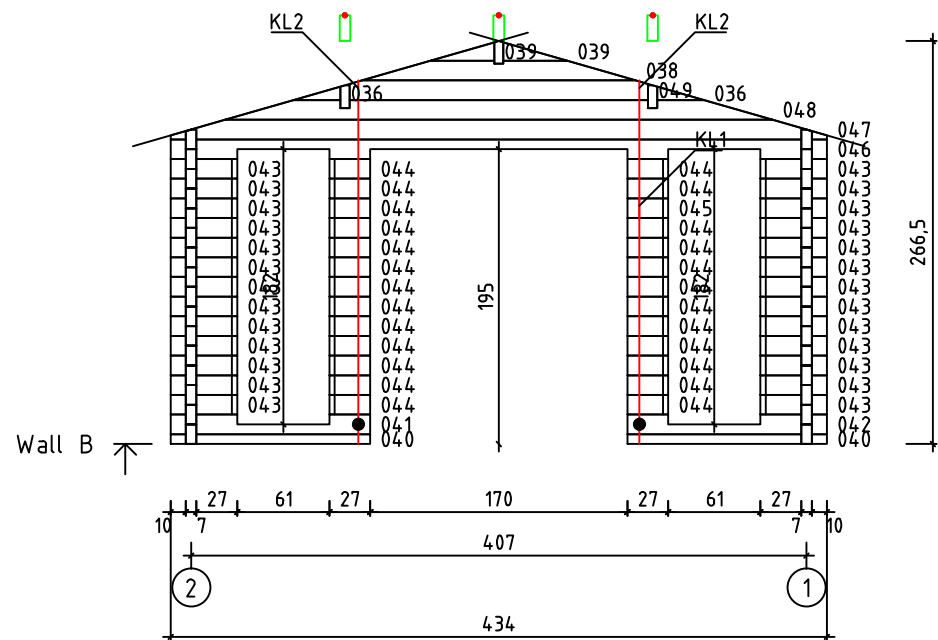

Kood	Cora 4x5+3 DD	Leht	Plan
Joonis	Cora 4x5+3 DD	Mootkava	1:50
Materjal	70x130mm	Kuup.	17.03.2016
Joonestas	J.Junson	File	Carola 4x5+3 DD 70 mm

Kood	Cora 4x5+3 DD	Leht	plaan
Joonis	Cora 4x5+3 DD	Mootkava	1:50
Materjal	70x130 mm	Kuup.	17.03.2016
Joonestaj	Jaano	File	Carola 4x5+3 DD 70 m

Kood	Cora 4x5+3 DD	Leht	2
Joonis	WALL A	Mootkava	1:50
Materjal	7x13	Kuup.	17.03.2016
Joonestas	Jaano	File	Carola 4x5+3 DD 70 m

Kood	Cora 4x5+3 DD	Leht	plaan
Joonis	WALL B	Mootkava	1:50
Materjal	7x13	Kuup.	17.03.2016
Joonestas	Jaano	File	Carola 4x5+3 DD 70 m

Kood	Cora 4x5+3 DD	Leht	plaan
Joonis	WALL C	Mootkava	1:50
Materjal	7x13	Kuup.	17.03.2016
Joonestas	Jaano	File	Carola 4x5+3 DD 70 m

Kood	Cora 4x5+3 DD	Leht	5
Joonis	WALL 1	Mootkava	1:50
Materjal	7x13	Kuup.	17.03.2016
Joonestas	Jaano	File	Carola 4x5+3 DD 70 m

Kood	Cora 4x5+3 DD	Leht	plaan
Joonis	WALL 2	Mootkava	1:50
Materjal	7x13	Kuup.	17.03.2016
Joonestas	Jaano	File	Carola 4x5+3 DD 70 m