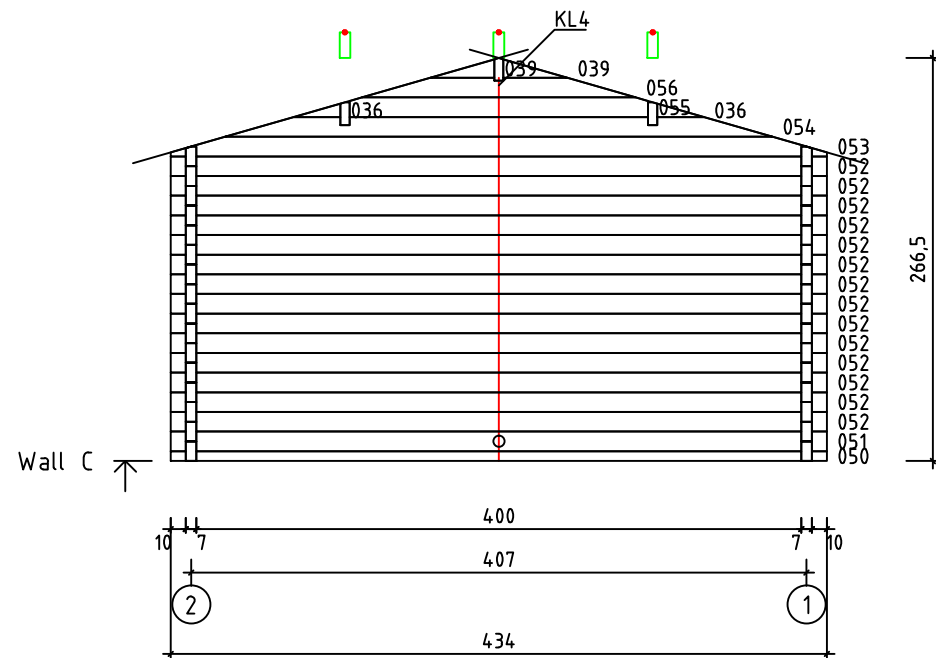

Kood	Cora 4x5+3 DD	Leht	Plan
Joonis	Cora 4x5+3 DD	Mootkava	1:50
Materjal	70x130mm	Kuup.	17.03.2016
Joonestas	J.Junson	File	Carola 4x5+3 DD 70 mm

Kood	Cora 4x5+3 DD	Leht	plaan
Joonis	Cora 4x5+3 DD	Mootkava	1:50
Materjal	70x130 mm	Kuup.	17.03.2016
Joonestaj	Jaano	File	Carola 4x5+3 DD 70 m

Kood	Cora 4x5+3 DD	Leht	2
Joonis	WALL A	Mootkava	1:50
Materjal	7x13	Kuup.	17.03.2016
Joonestas	Jaano	File	Carola 4x5+3 DD 70 m

Kood	Cora 4x5+3 DD	Leht	plaan
Joonis	WALL B	Mootkava	1:50
Materjal	7x13	Kuup.	17.03.2016
Joonestas	Jaano	File	Carola 4x5+3 DD 70 m

Kood	Cora 4x5+3 DD	Leht	plaan
Joonis	WALL C	Mootkava	1:50
Materjal	7x13	Kuup.	17.03.2016
Joonestas	Jaano	File	Carola 4x5+3 DD 70 m

Kood	Cora 4x5+3 DD	Leht	5
Joonis	WALL 1	Mootkava	1:50
Materjal	7x13	Kuup.	17.03.2016
Joonestas	Jaano	File	Carola 4x5+3 DD 70 m

Kood	Cora 4x5+3 DD	Leht	plaan
Joonis	WALL 2	Mootkava	1:50
Materjal	7x13	Kuup.	17.03.2016
Joonestas	Jaano	File	Carola 4x5+3 DD 70 m