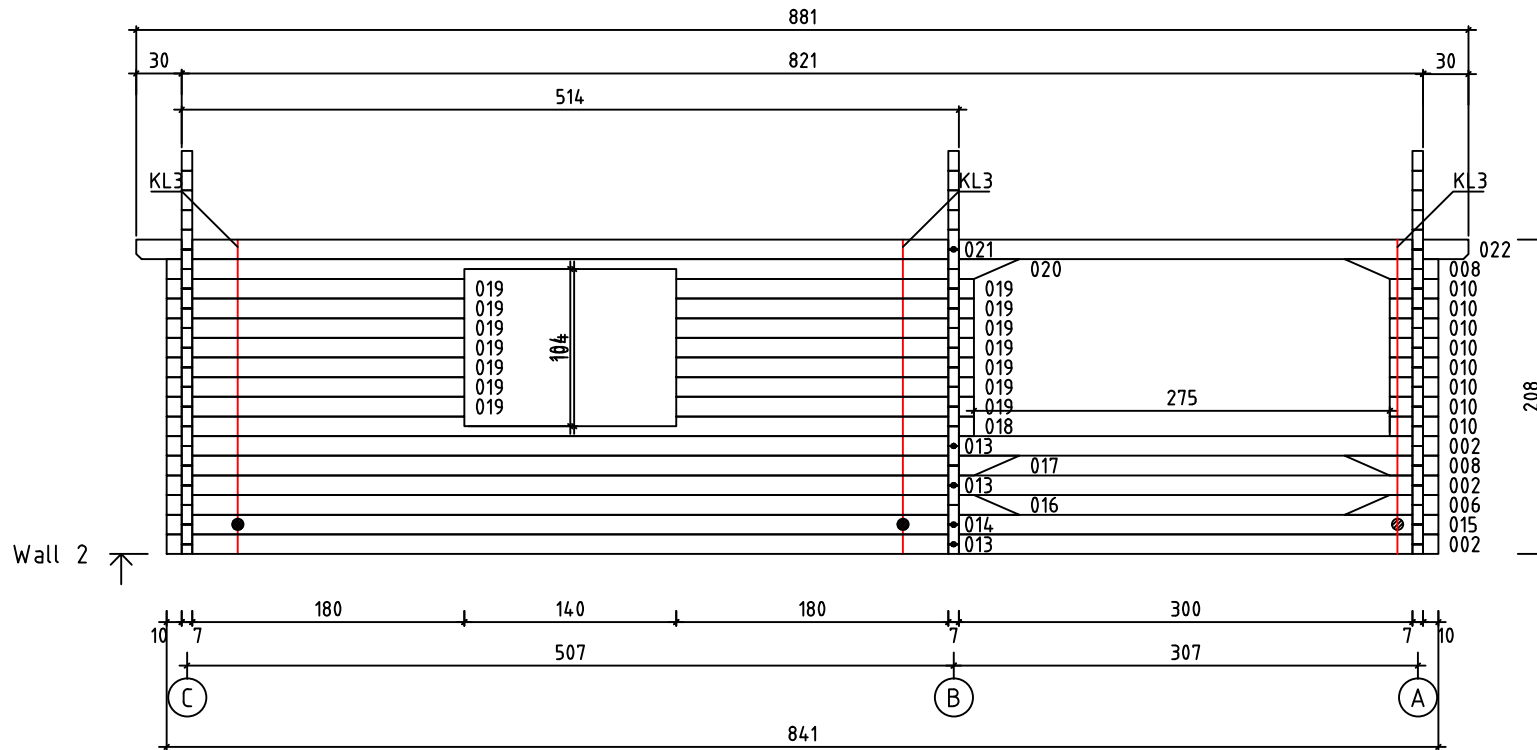

Kood	Cora 4x5+3 DD	Leht	Plan
Joonis	Cora 4x5+3 DD	Mootkava	1:50
Materjal	70x130mm	Kuup.	17.03.2016
Joonestas	J.Junson	File	Carola 4x5+3 DD 70 mm

Kood	Cora 4x5+3 DD	Leht	plaan
Joonis	Cora 4x5+3 DD	Mootkava	1:50
Materjal	70x130 mm	Kuup.	17.03.2016
Joonestaj	Jaano	File	Carola 4x5+3 DD 70 m

Kood	Cora 4x5+3 DD	Leht	2
Joonis	WALL A	Mootkava	1:50
Materjal	7x13	Kuup.	17.03.2016
Joonestas	Jaano	File	Carola 4x5+3 DD 70 m

Kood	Cora 4x5+3 DD	Leht	plaan
Joonis	WALL B	Mootkava	1:50
Materjal	7x13	Kuup.	17.03.2016
Joonestas	Jaano	File	Carola 4x5+3 DD 70 m

Kood	Cora 4x5+3 DD	Leht	plaan
Joonis	WALL C	Mootkava	1:50
Materjal	7x13	Kuup.	17.03.2016
Joonestas	Jaano	File	Carola 4x5+3 DD 70 m

Kood	Cora 4x5+3 DD	Leht	5
Joonis	WALL 1	Mootkava	1:50
Materjal	7x13	Kuup.	17.03.2016
Joonestas	Jaano	File	Carola 4x5+3 DD 70 m

Kood	Cora 4x5+3 DD	Leht	plaan
Joonis	WALL 2	Mootkava	1:50
Materjal	7x13	Kuup.	17.03.2016
Joonestas	Jaano	File	Carola 4x5+3 DD 70 m