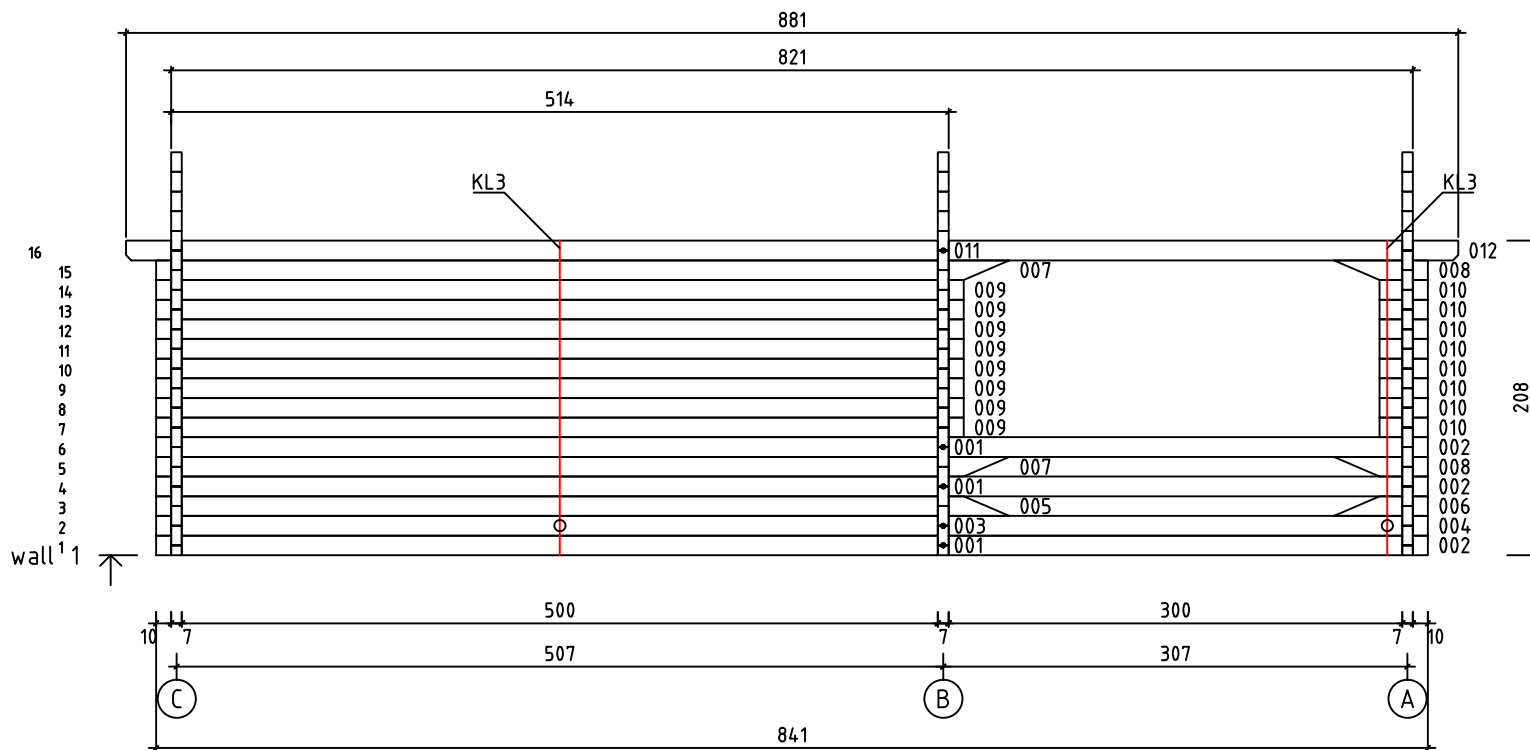

Kood	Cora 4x5+3 DD	Leht	Plan
Joonis	Cora 4x5+3 DD	Mootkava	1:50
Materjal	70x130mm	Kuup.	17.03.2016
Joonestas	J.Junson	File	Carola 4x5+3 DD 70 mm

Kood	Cora 4x5+3 DD	Leht	plaan
Joonis	Cora 4x5+3 DD	Mootkava	1:50
Materjal	70x130 mm	Kuup.	17.03.2016
Joonestaj	Jaano	File	Carola 4x5+3 DD 70 m

Kood	Cora 4x5+3 DD	Leht	2
Joonis	WALL A	Mootkava	1:50
Materjal	7x13	Kuup.	17.03.2016
Joonestas	Jaano	File	Carola 4x5+3 DD 70 m

Kood	Cora 4x5+3 DD	Leht	plaan
Joonis	WALL B	Mootkava	1:50
Materjal	7x13	Kuup.	17.03.2016
Joonestas	Jaano	File	Carola 4x5+3 DD 70 m

Kood	Cora 4x5+3 DD	Leht	plaan
Joonis	WALL C	Mootkava	1:50
Materjal	7x13	Kuup.	17.03.2016
Joonestas	Jaano	File	Carola 4x5+3 DD 70 m

Kood	Cora 4x5+3 DD	Leht	5
Joonis	WALL 1	Mootkava	1:50
Materjal	7x13	Kuup.	17.03.2016
Joonestas	Jaano	File	Carola 4x5+3 DD 70 m

Kood	Cora 4x5+3 DD	Leht	plaan
Joonis	WALL 2	Mootkava	1:50
Materjal	7x13	Kuup.	17.03.2016
Joonestas	Jaano	File	Carola 4x5+3 DD 70 m