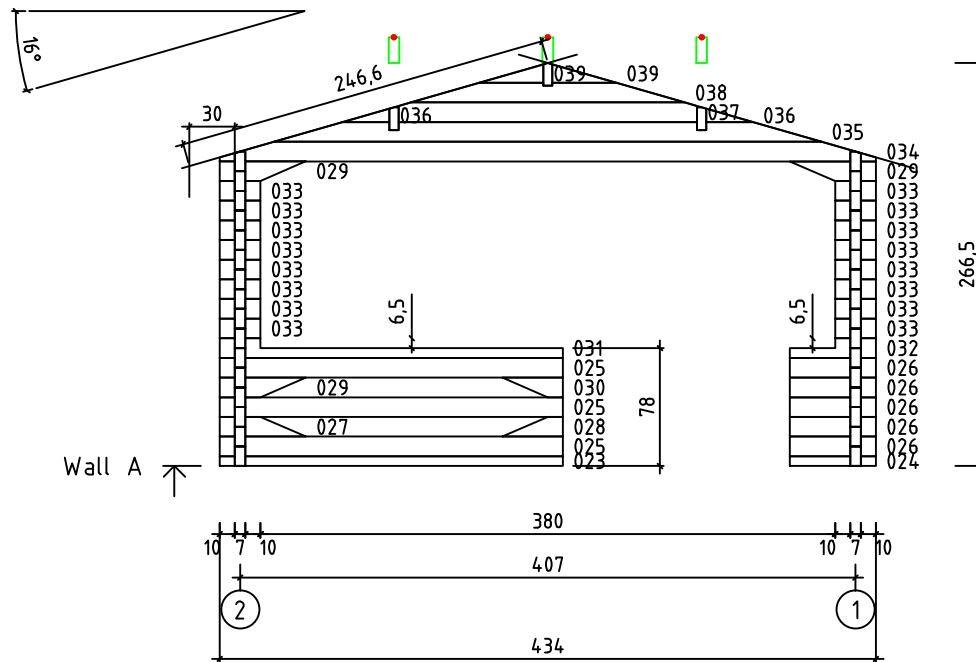

Kood	Cora 4x5+3 DD	Leht	Plan
Joonis	Cora 4x5+3 DD	Mootkava	1:50
Materjal	70x130mm	Kuup.	17.03.2016
Joonestas	J.Junson	File	Carola 4x5+3 DD 70 mm

Kood	Cora 4x5+3 DD	Leht	plaan
Joonis	Cora 4x5+3 DD	Mootkava	1:50
Materjal	70x130 mm	Kuup.	17.03.2016
Joonestaj	Jaano	File	Carola 4x5+3 DD 70 m

Kood	Cora 4x5+3 DD	Leht	2
Joonis	WALL A	Mootkava	1:50
Materjal	7x13	Kuup.	17.03.2016
Joonestas	Jaano	File	Carola 4x5+3 DD 70 m

Kood	Cora 4x5+3 DD	Leht	plaan
Joonis	WALL B	Mootkava	1:50
Materjal	7x13	Kuup.	17.03.2016
Joonestas	Jaano	File	Carola 4x5+3 DD 70 m

Kood	Cora 4x5+3 DD	Leht	plaan
Joonis	WALL C	Mootkava	1:50
Materjal	7x13	Kuup.	17.03.2016
Joonestas	Jaano	File	Carola 4x5+3 DD 70 m

Kood	Cora 4x5+3 DD	Leht	5
Joonis	WALL 1	Mootkava	1:50
Materjal	7x13	Kuup.	17.03.2016
Joonestas	Jaano	File	Carola 4x5+3 DD 70 m

Kood	Cora 4x5+3 DD	Leht	plaan
Joonis	WALL 2	Mootkava	1:50
Materjal	7x13	Kuup.	17.03.2016
Joonestas	Jaano	File	Carola 4x5+3 DD 70 m