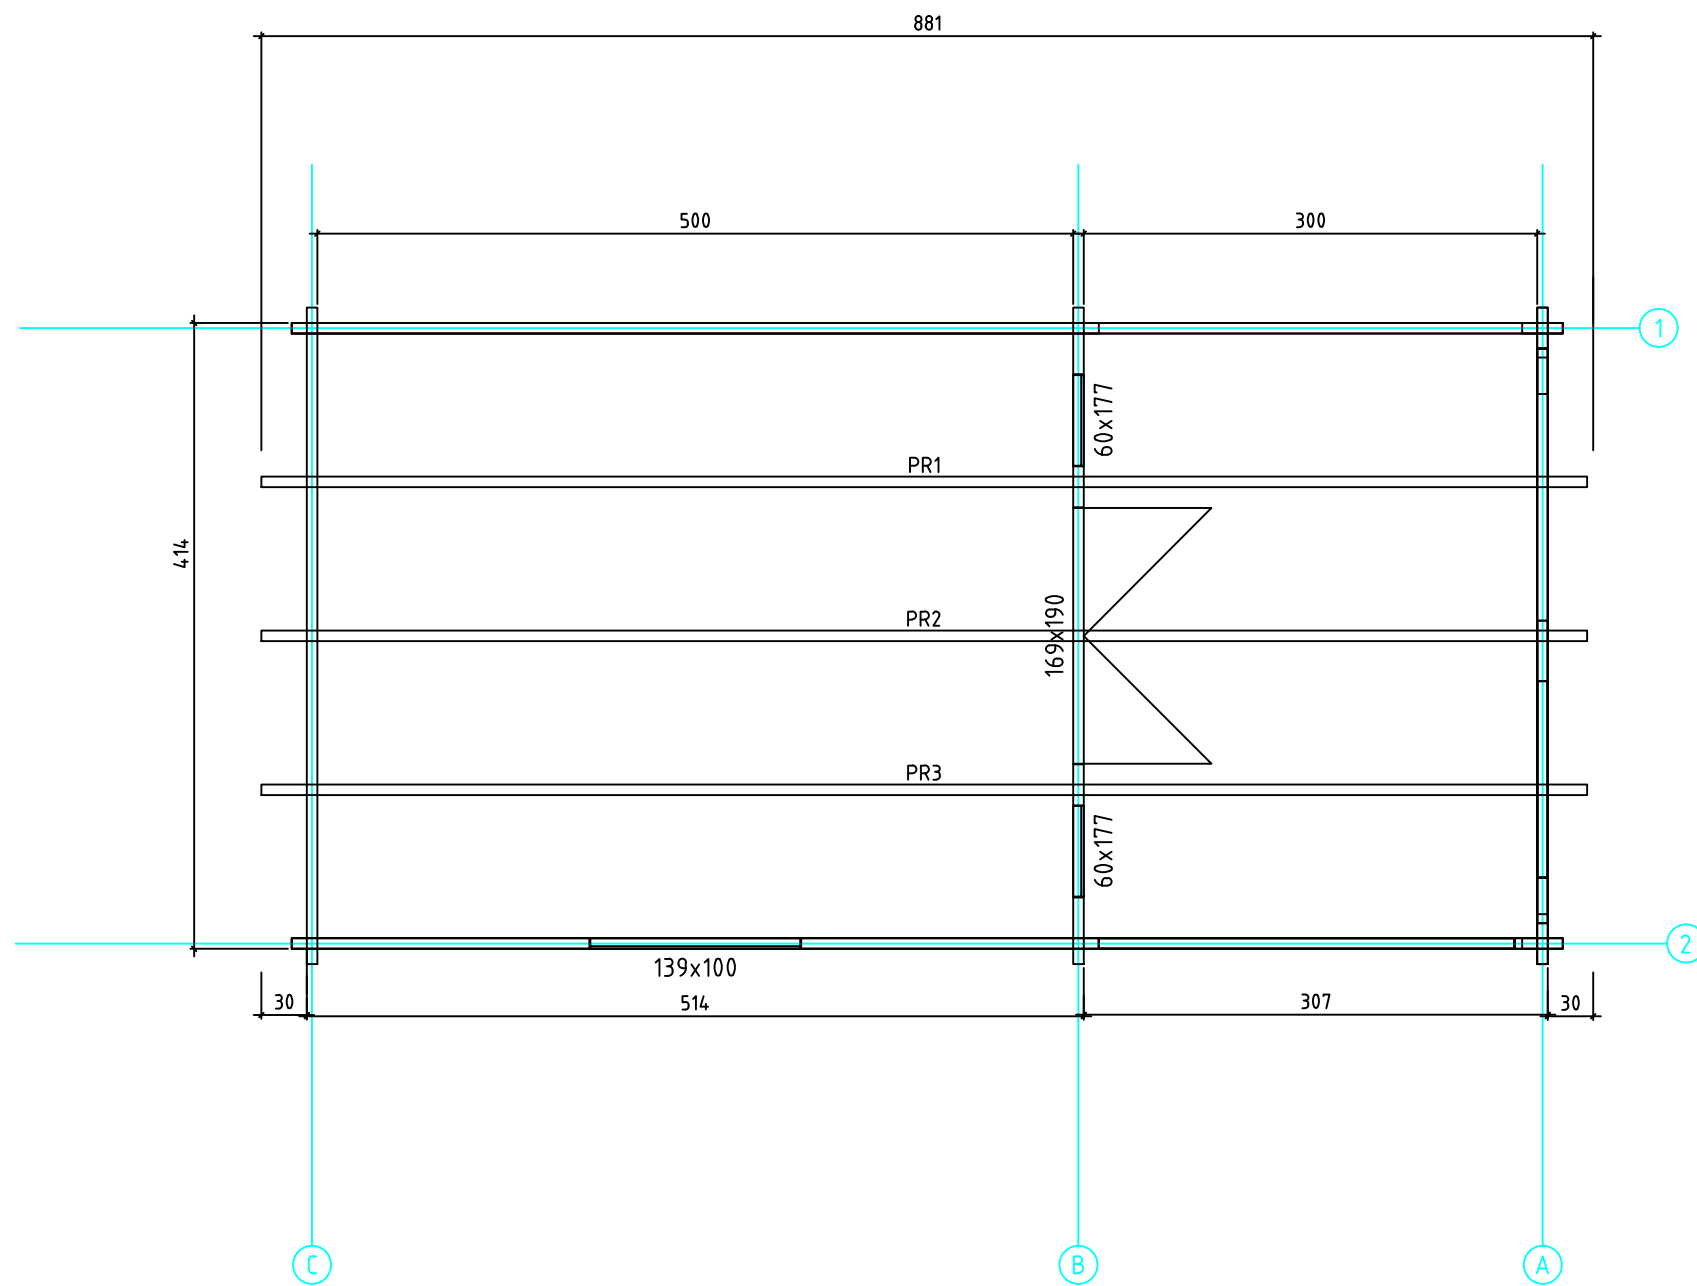

Kood	Cora 4x5+3 DD	Leht	Plan
Joonis	Cora 4x5+3 DD	Mootkava	1:50
Materjal	70x130mm	Kuup.	17.03.2016
Joonestas	J.Junson	File	Carola 4x5+3 DD 70 mm

Kood	Cora 4x5+3 DD	Leht	plaan
Joonis	Cora 4x5+3 DD	Mootkava	1:50
Materjal	70x130 mm	Kuup.	17.03.2016
Joonestaj	Jaano	File	Carola 4x5+3 DD 70 m

Kood	Cora 4x5+3 DD	Leht	2
Joonis	WALL A	Mootkava	1:50
Materjal	7x13	Kuup.	17.03.2016
Joonestas	Jaano	File	Carola 4x5+3 DD 70 m

Kood	Cora 4x5+3 DD	Leht	plaan
Joonis	WALL B	Mootkava	1:50
Materjal	7x13	Kuup.	17.03.2016
Joonestas	Jaano	File	Carola 4x5+3 DD 70 m

Kood	Cora 4x5+3 DD	Leht	plaan
Joonis	WALL C	Mootkava	1:50
Materjal	7x13	Kuup.	17.03.2016
Joonestas	Jaano	File	Carola 4x5+3 DD 70 m

Kood	Cora 4x5+3 DD	Leht	5
Joonis	WALL 1	Mootkava	1:50
Materjal	7x13	Kuup.	17.03.2016
Joonestas	Jaano	File	Carola 4x5+3 DD 70 m

Kood	Cora 4x5+3 DD	Leht	plaan
Joonis	WALL 2	Mootkava	1:50
Materjal	7x13	Kuup.	17.03.2016
Joonestas	Jaano	File	Carola 4x5+3 DD 70 m