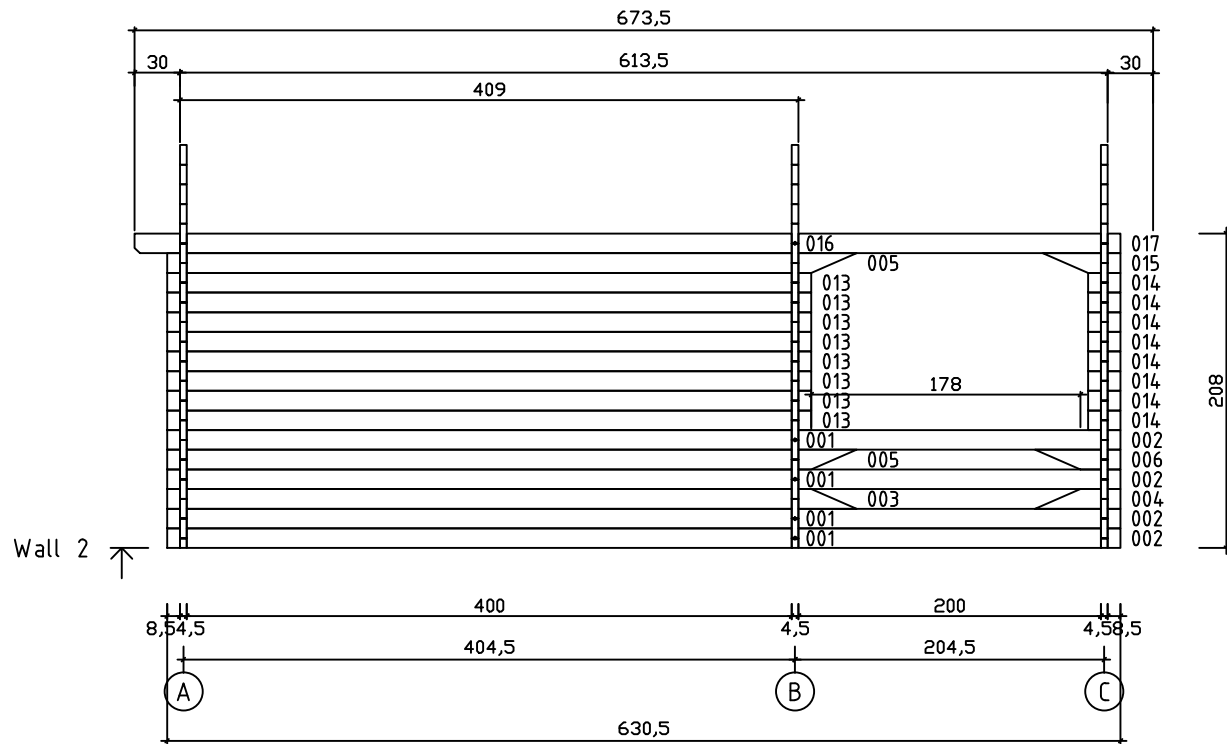

Kood	Cora 5x4+2 DD	Leht	Plan
Joonis	Cora 5x4+2 DD	Mootkava	1:50
Materjal	45x130 mm	Kuup.	17.03.2016
Joonestas	J.Junson	File	Carola 5x4+2

Kood	Cora 5x4+2 DD	Leht	2
Joonis	WALL A	Mootkava	1:50
Materjal	4,5x13	Kuup.	17.03.2016
Joonestas	J.Junson	File	Carola 5x4+2

Kood	Cora 5x4+2 DD	Leht	Plan
Joonis	WALL B	Mootkava	1:50
Materjal	4,5x13	Kuup.	17.03.2016
Joonestas	J.Junson	File	Carola 5x4+2

Kood	Cora 5x4+2 DD	Leht	Plan
Joonis	WALL C	Mootkava	1:50
Materjal	4,5x13	Kuup.	17.03.2016
Joonestas	J.Junson	File	Carola 5x4+2

Kood	Cora 5x4+2 DD	Leht	5
Joonis	WALL 1	Mootkava	1:50
Materjal	4,5x13	Kuup.	17.03.2016
Joonestas	J.Junson	File	Carola 5x4+2

Kood	Cora 5x4+2 DD	Leht	Plan
Joonis	WALL 2	Mootkava	1:50
Materjal	4,5x13	Kuup.	17.03.2016
Joonestas	J.Junson	File	Carola 5x4+2