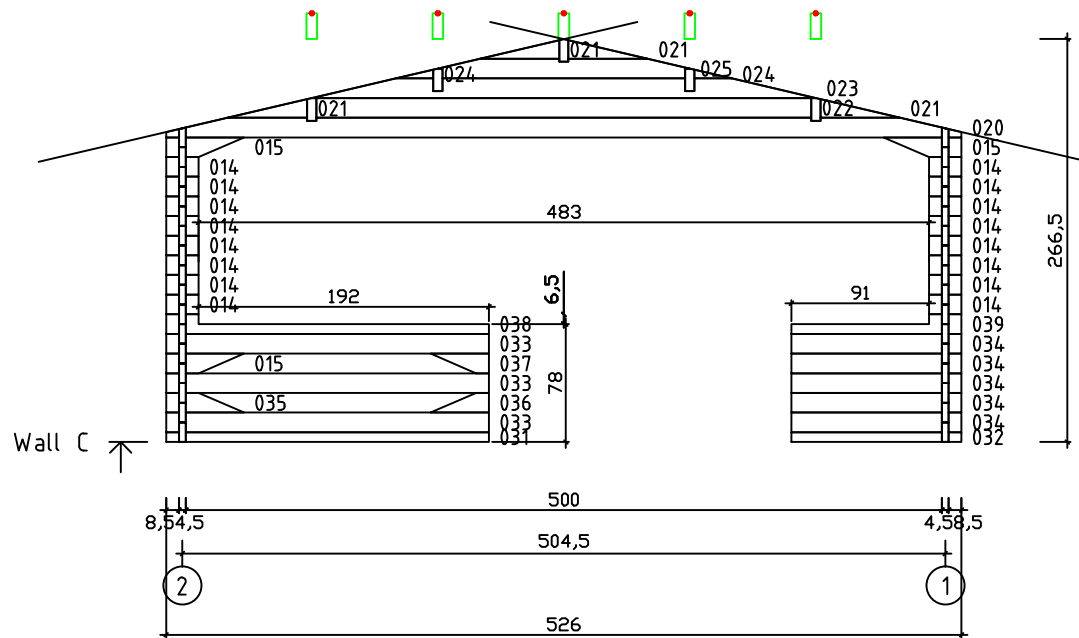

Kood	Cora 5x4+2 DD	Leht	Plan
Joonis	Cora 5x4+2 DD	Mootkava	1:50
Materjal	45x130 mm	Kuup.	17.03.2016
Joonestas	J.Junson	File	Carola 5x4+2

Kood	Cora 5x4+2 DD	Leht	2
Joonis	WALL A	Mootkava	1:50
Materjal	4,5x13	Kuup.	17.03.2016
Joonestas	J.Junson	File	Carola 5x4+2

Kood	Cora 5x4+2 DD	Leht	Plan
Joonis	WALL B	Mootkava	1:50
Materjal	4,5x13	Kuup.	17.03.2016
Joonestas	J.Junson	File	Carola 5x4+2

Kood	Cora 5x4+2 DD	Leht	Plan
Joonis	WALL C	Mootkava	1:50
Materjal	4,5x13	Kuup.	17.03.2016
Joonestas	J.Junson	File	Carola 5x4+2

Kood	Cora 5x4+2 DD	Leht	5
Joonis	WALL 1	Mootkava	1:50
Materjal	4,5x13	Kuup.	17.03.2016
Joonestas	J.Junson	File	Carola 5x4+2

Kood	Cora 5x4+2 DD	Leht	Plan
Joonis	WALL 2	Mootkava	1:50
Materjal	4,5x13	Kuup.	17.03.2016
Joonestas	J.Junson	File	Carola 5x4+2