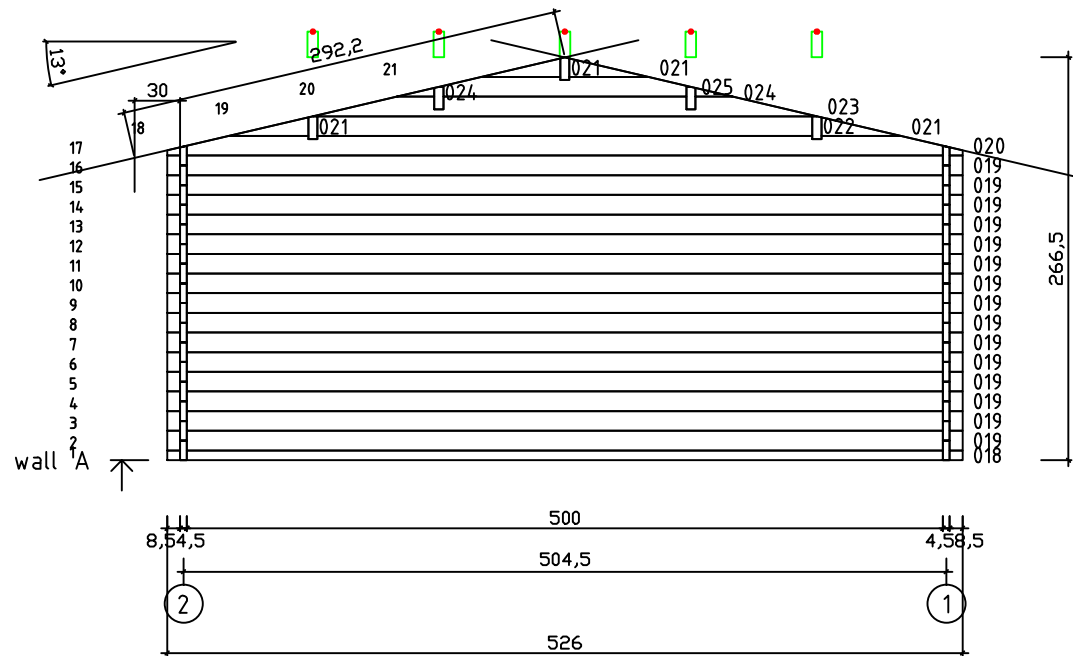

Kood	Cora 5x4+2 DD	Leht	Plan
Joonis	Cora 5x4+2 DD	Mootkava	1:50
Materjal	45x130 mm	Kuup.	17.03.2016
Joonestas	J.Junson	File	Carola 5x4+2

Kood	Cora 5x4+2 DD	Leht	2
Joonis	WALL A	Mootkava	1:50
Materjal	4,5x13	Kuup.	17.03.2016
Joonestas	J.Junson	File	Carola 5x4+2

Kood	Cora 5x4+2 DD	Leht	Plan
Joonis	WALL B	Mootkava	1:50
Materjal	4,5x13	Kuup.	17.03.2016
Joonestas	J.Junson	File	Carola 5x4+2

Kood	Cora 5x4+2 DD	Leht	Plan
Joonis	WALL C	Mootkava	1:50
Materjal	4,5x13	Kuup.	17.03.2016
Joonestas	J.Junson	File	Carola 5x4+2

Kood	Cora 5x4+2 DD	Leht	5
Joonis	WALL 1	Mootkava	1:50
Materjal	4,5x13	Kuup.	17.03.2016
Joonestas	J.Junson	File	Carola 5x4+2

Kood	Cora 5x4+2 DD	Leht	Plan
Joonis	WALL 2	Mootkava	1:50
Materjal	4,5x13	Kuup.	17.03.2016
Joonestas	J.Junson	File	Carola 5x4+2