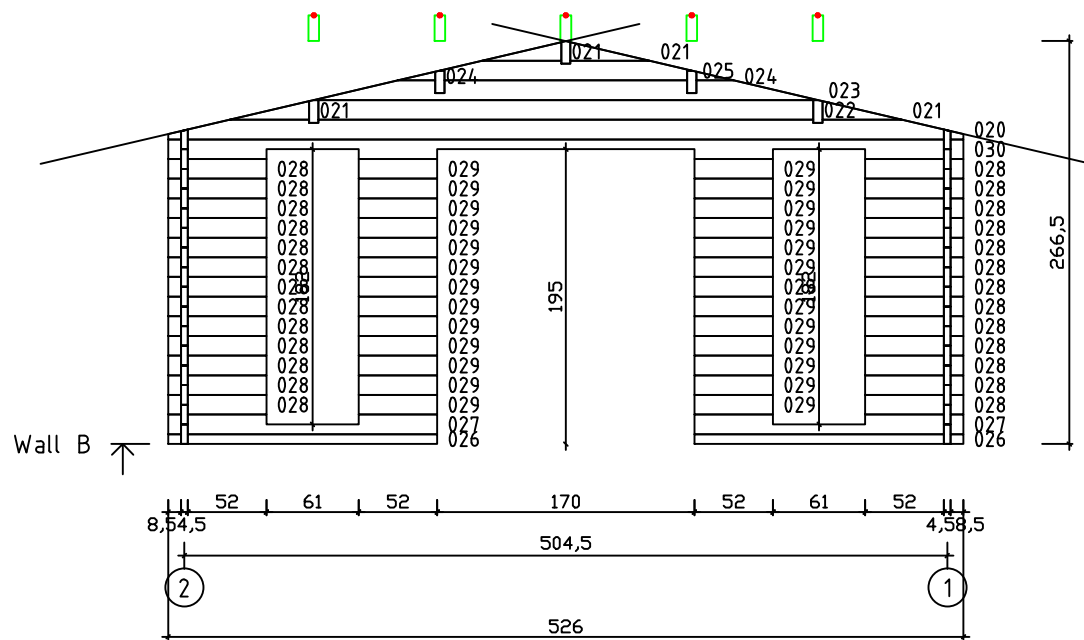

Kood	Cora 5x4+2 DD	Leht	Plan
Joonis	Cora 5x4+2 DD	Mootkava	1:50
Materjal	45x130 mm	Kuup.	17.03.2016
Joonestas	J.Junson	File	Carola 5x4+2

Kood	Cora 5x4+2 DD	Leht	2
Joonis	WALL A	Mootkava	1:50
Materjal	4,5x13	Kuup.	17.03.2016
Joonestas	J.Junson	File	Carola 5x4+2

Kood	Cora 5x4+2 DD	Leht	Plan
Joonis	WALL B	Mootkava	1:50
Materjal	4,5x13	Kuup.	17.03.2016
Joonestas	J.Junson	File	Carola 5x4+2

Kood	Cora 5x4+2 DD	Leht	Plan
Joonis	WALL C	Mootkava	1:50
Materjal	4,5x13	Kuup.	17.03.2016
Joonestas	J.Junson	File	Carola 5x4+2

Kood	Cora 5x4+2 DD	Leht	5
Joonis	WALL 1	Mootkava	1:50
Materjal	4,5x13	Kuup.	17.03.2016
Joonestas	J.Junson	File	Carola 5x4+2

Kood	Cora 5x4+2 DD	Leht	Plan
Joonis	WALL 2	Mootkava	1:50
Materjal	4,5x13	Kuup.	17.03.2016
Joonestas	J.Junson	File	Carola 5x4+2