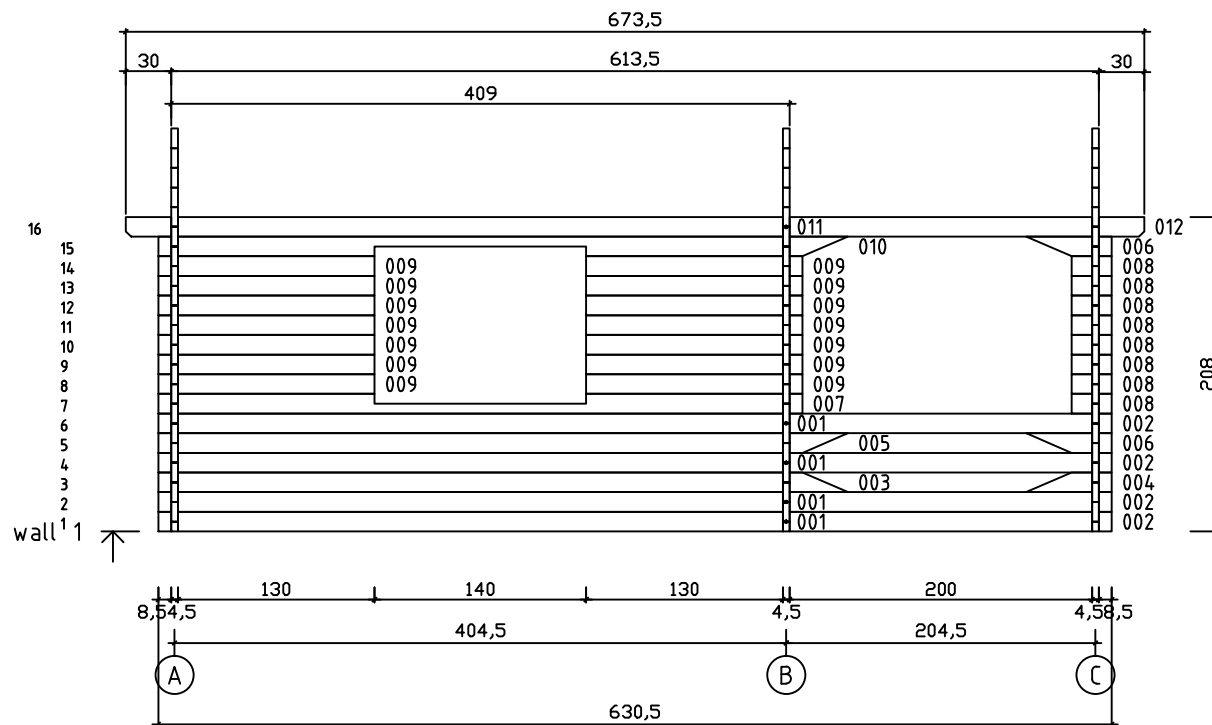

Kood	Cora 5x4+2 DD	Leht	Plan
Joonis	Cora 5x4+2 DD	Mootkava	1:50
Materjal	45x130 mm	Kuup.	17.03.2016
Joonestas	J.Junson	File	Carola 5x4+2

Kood	Cora 5x4+2 DD	Leht	2
Joonis	WALL A	Mootkava	1:50
Materjal	4,5x13	Kuup.	17.03.2016
Joonestas	J.Junson	File	Carola 5x4+2

Kood	Cora 5x4+2 DD	Leht	Plan
Joonis	WALL B	Mootkava	1:50
Materjal	4,5x13	Kuup.	17.03.2016
Joonestas	J.Junson	File	Carola 5x4+2

Kood	Cora 5x4+2 DD	Leht	Plan
Joonis	WALL C	Mootkava	1:50
Materjal	4,5x13	Kuup.	17.03.2016
Joonestas	J.Junson	File	Carola 5x4+2

Kood	Cora 5x4+2 DD	Leht	5
Joonis	WALL 1	Mootkava	1:50
Materjal	4,5x13	Kuup.	17.03.2016
Joonestas	J.Junson	File	Carola 5x4+2

Kood	Cora 5x4+2 DD	Leht	Plan
Joonis	WALL 2	Mootkava	1:50
Materjal	4,5x13	Kuup.	17.03.2016
Joonestas	J.Junson	File	Carola 5x4+2