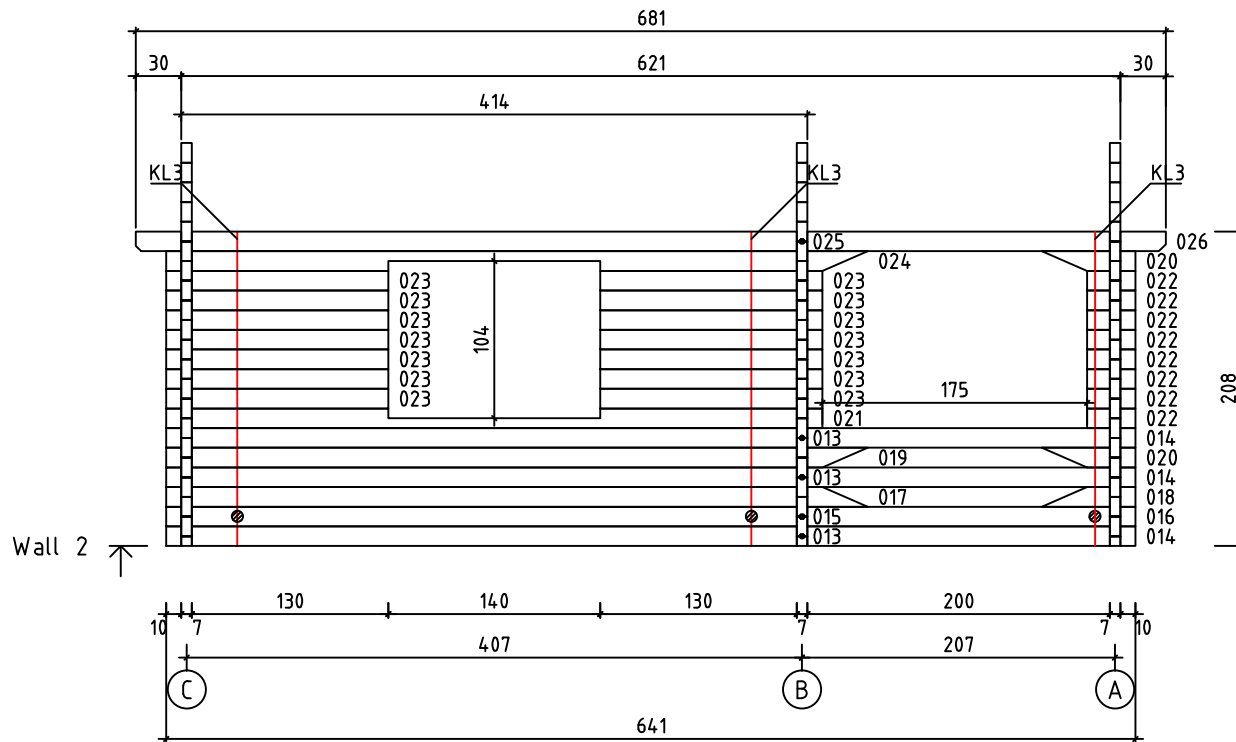

Kood	Cora 5x4+2 DD	Leht	plaan
Joonis	Cora 5x4+2 DD	Mootkava	1:50
Materjal	70x130 mm	Kuup.	17.03.2016
Joonestaj	Jaano	File	Carola 5x4+2 DD 70 m

Kood	Corra 5x4+2 DD	Leht	2
Joonis	WALL A	Mootkava	1:50
Materjal	7x13	Kuup.	17.03.2016
Joonestas	Jaano	File	Carola 5x4+2 DD 70 m

Kood	Cora 5x4+2 DD	Leht	plaan
Joonis	WALL B	Mootkava	1:50
Materjal	7x13	Kuup.	17.03.2016
Joonestas	Jaano	File	Carola 5x4+2 DD 70 m

Kood	Cora 5x4+2 DD	Leht	plaan
Joonis	WALL C	Mootkava	1:50
Materjal	7x13	Kuup.	17.03.2016
Joonestas	Jaano	File	Carola 5x4+2 DD 70 m

Kood	Cora 5x4+2 DD	Leht	5
Joonis	WALL 1	Mootkava	1:50
Materjal	7x13	Kuup.	17.03.2016
Joonestas	Jaano	File	Carola 5x4+2 DD 70 m

Kood	Cora 5x4+2 DD	Leht	plaan
Joonis	WALL 2	Mootkava	1:50
Materjal	7x13	Kuup.	17.03.2016
Joonestaj	Jaano	File	Carola 5x4+2 DD 70 m