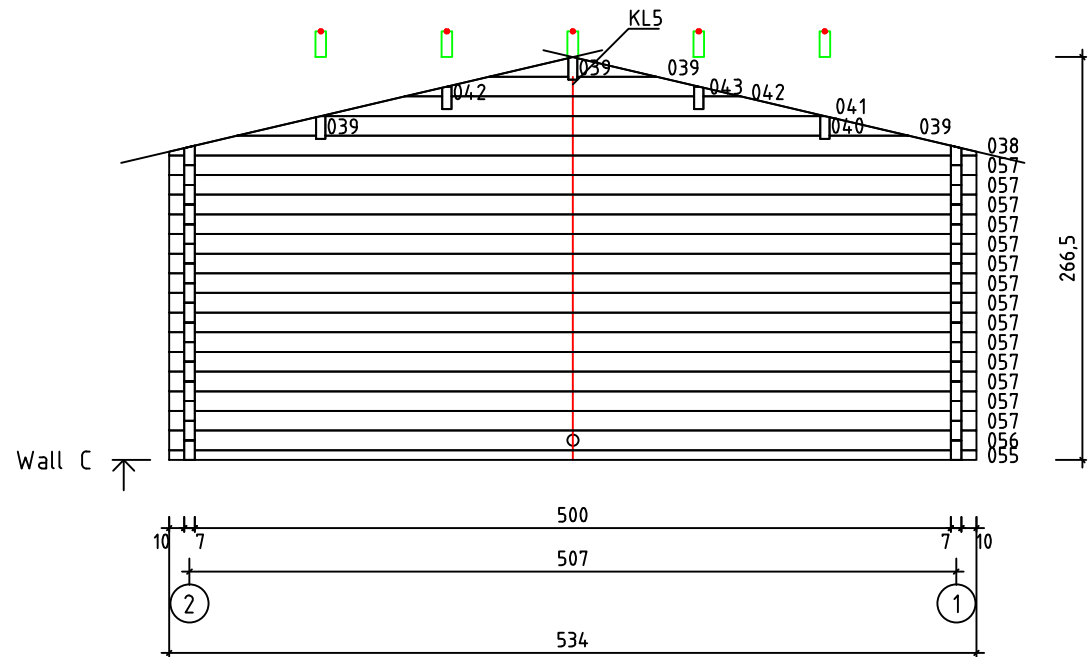

Kood	Cora 5x4+2 DD	Leht	plaan
Joonis	Cora 5x4+2 DD	Mootkava	1:50
Materjal	70x130 mm	Kuup.	17.03.2016
Joonestaj	Jaano	File	Carola 5x4+2 DD 70 m

Kood	Corra 5x4+2 DD	Leht	2
Joonis	WALL A	Mootkava	1:50
Materjal	7x13	Kuup.	17.03.2016
Joonestas	Jaano	File	Carola 5x4+2 DD 70 m

Kood	Cora 5x4+2 DD	Leht	plaan
Joonis	WALL B	Mootkava	1:50
Materjal	7x13	Kuup.	17.03.2016
Joonestas	Jaano	File	Carola 5x4+2 DD 70 m

Kood	Cora 5x4+2 DD	Leht	plaan
Joonis	WALL C	Mootkava	1:50
Materjal	7x13	Kuup.	17.03.2016
Joonestas	Jaano	File	Carola 5x4+2 DD 70 m

Kood	Cora 5x4+2 DD	Leht	5
Joonis	WALL 1	Mootkava	1:50
Materjal	7x13	Kuup.	17.03.2016
Joonestas	Jaano	File	Carola 5x4+2 DD 70 m

Kood	Cora 5x4+2 DD	Leht	plaan
Joonis	WALL 2	Mootkava	1:50
Materjal	7x13	Kuup.	17.03.2016
Joonestaj	Jaano	File	Carola 5x4+2 DD 70 m