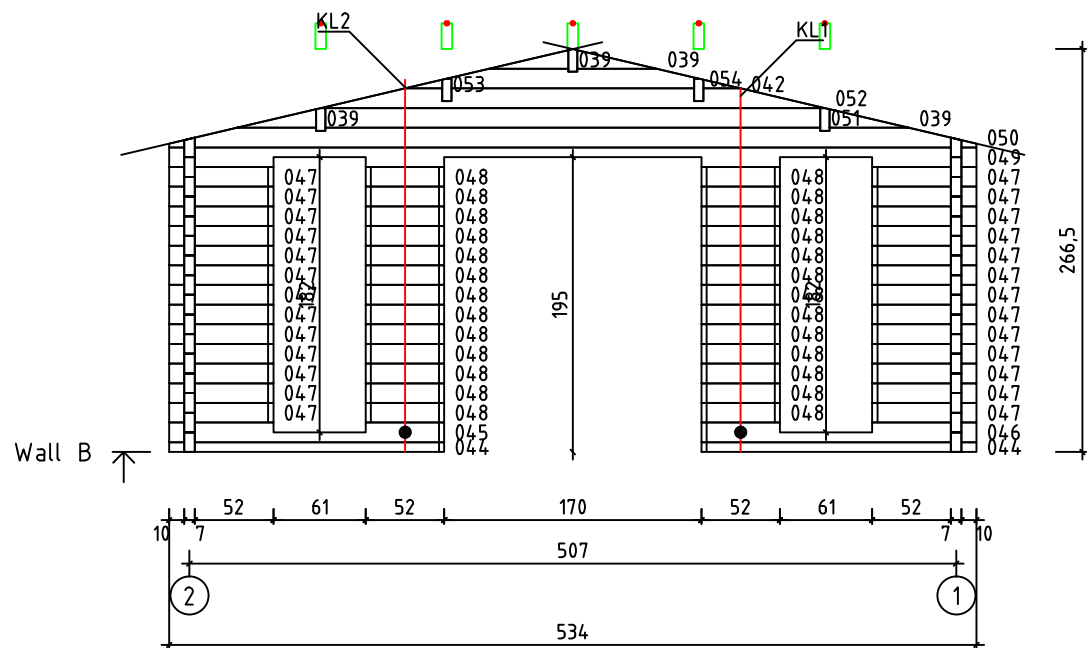

Kood	Cora 5x4+2 DD	Leht	plaan
Joonis	Cora 5x4+2 DD	Mootkava	1:50
Materjal	70x130 mm	Kuup.	17.03.2016
Joonestaj	Jaano	File	Carola 5x4+2 DD 70 m

Kood	Corra 5x4+2 DD	Leht	2
Joonis	WALL A	Mootkava	1:50
Materjal	7x13	Kuup.	17.03.2016
Joonestas	Jaano	File	Carola 5x4+2 DD 70 m

Kood	Cora 5x4+2 DD	Leht	plaan
Joonis	WALL B	Mootkava	1:50
Materjal	7x13	Kuup.	17.03.2016
Joonestas	Jaano	File	Carola 5x4+2 DD 70 m

Kood	Cora 5x4+2 DD	Leht	plaan
Joonis	WALL C	Mootkava	1:50
Materjal	7x13	Kuup.	17.03.2016
Joonestas	Jaano	File	Carola 5x4+2 DD 70 m

Kood	Cora 5x4+2 DD	Leht	5
Joonis	WALL 1	Mootkava	1:50
Materjal	7x13	Kuup.	17.03.2016
Joonestas	Jaano	File	Carola 5x4+2 DD 70 m

Kood	Cora 5x4+2 DD	Leht	plaan
Joonis	WALL 2	Mootkava	1:50
Materjal	7x13	Kuup.	17.03.2016
Joonestaj	Jaano	File	Carola 5x4+2 DD 70 m