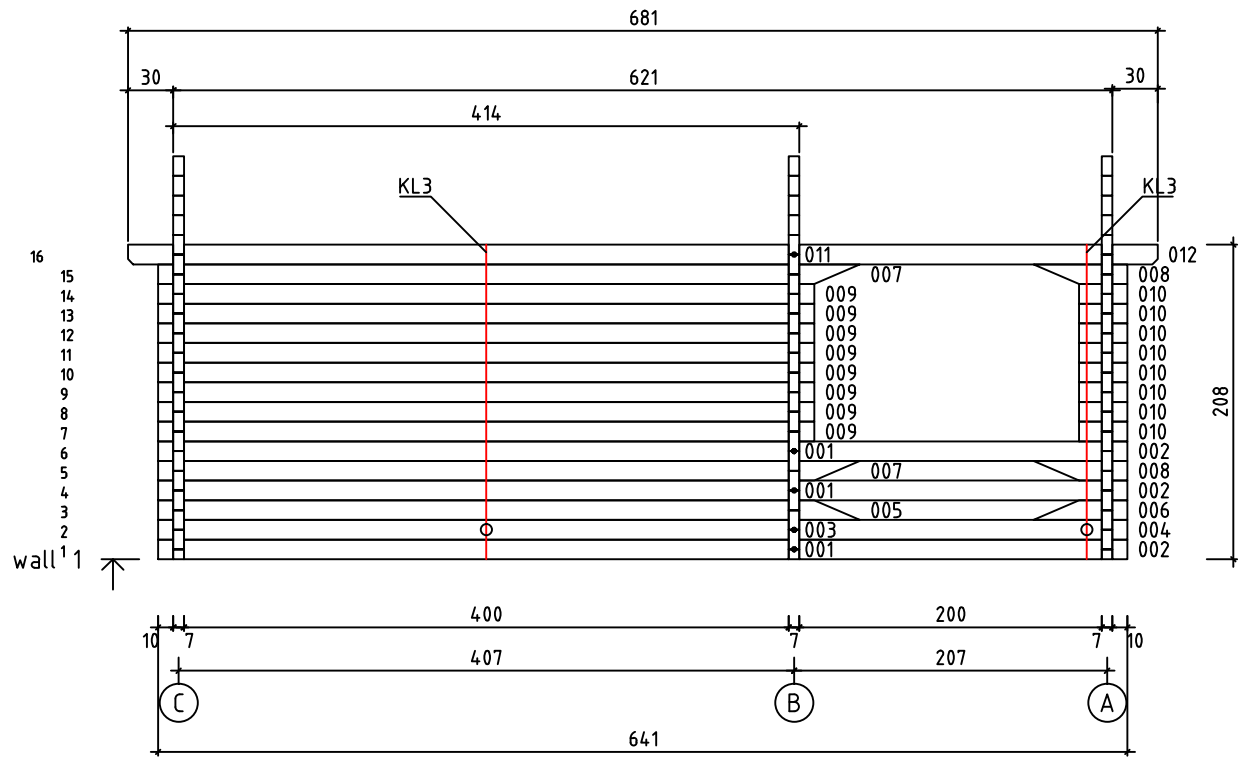

Kood	Cora 5x4+2 DD	Leht	plaan
Joonis	Cora 5x4+2 DD	Mootkava	1:50
Materjal	70x130 mm	Kuup.	17.03.2016
Joonestaj	Jaano	File	Carola 5x4+2 DD 70 m

Kood	Corra 5x4+2 DD	Leht	2
Joonis	WALL A	Mootkava	1:50
Materjal	7x13	Kuup.	17.03.2016
Joonestas	Jaano	File	Carola 5x4+2 DD 70 m

Kood	Cora 5x4+2 DD	Leht	plaan
Joonis	WALL B	Mootkava	1:50
Materjal	7x13	Kuup.	17.03.2016
Joonestas	Jaano	File	Carola 5x4+2 DD 70 m

Kood	Cora 5x4+2 DD	Leht	plaan
Joonis	WALL C	Mootkava	1:50
Materjal	7x13	Kuup.	17.03.2016
Joonestas	Jaano	File	Carola 5x4+2 DD 70 m

Kood	Cora 5x4+2 DD	Leht	5
Joonis	WALL 1	Mootkava	1:50
Materjal	7x13	Kuup.	17.03.2016
Joonestas	Jaano	File	Carola 5x4+2 DD 70 m

Kood	Cora 5x4+2 DD	Leht	plaan
Joonis	WALL 2	Mootkava	1:50
Materjal	7x13	Kuup.	17.03.2016
Joonestaj	Jaano	File	Carola 5x4+2 DD 70 m