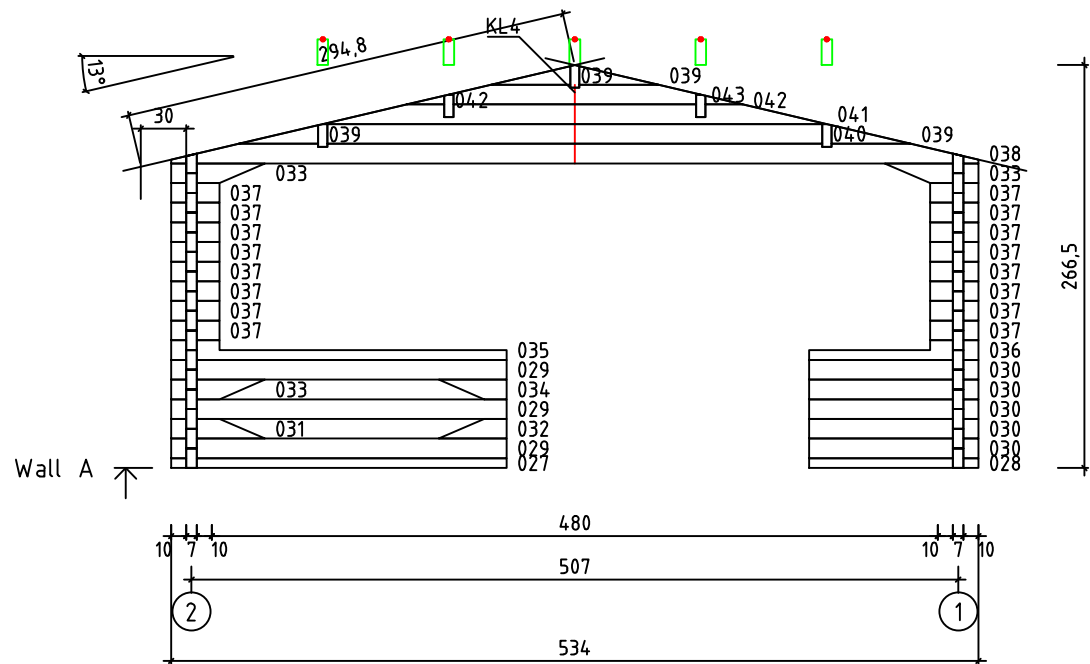

Kood	Cora 5x4+2 DD	Leht	plaan
Joonis	Cora 5x4+2 DD	Mootkava	1:50
Materjal	70x130 mm	Kuup.	17.03.2016
Joonestaj	Jaano	File	Carola 5x4+2 DD 70 m

Kood	Corra 5x4+2 DD	Leht	2
Joonis	WALL A	Mootkava	1:50
Materjal	7x13	Kuup.	17.03.2016
Joonestas	Jaano	File	Carola 5x4+2 DD 70 m

Kood	Cora 5x4+2 DD	Leht	plaan
Joonis	WALL B	Mootkava	1:50
Materjal	7x13	Kuup.	17.03.2016
Joonestas	Jaano	File	Carola 5x4+2 DD 70 m

Kood	Cora 5x4+2 DD	Leht	plaan
Joonis	WALL C	Mootkava	1:50
Materjal	7x13	Kuup.	17.03.2016
Joonestas	Jaano	File	Carola 5x4+2 DD 70 m

Kood	Cora 5x4+2 DD	Leht	5
Joonis	WALL 1	Mootkava	1:50
Materjal	7x13	Kuup.	17.03.2016
Joonestas	Jaano	File	Carola 5x4+2 DD 70 m

Kood	Cora 5x4+2 DD	Leht	plaan
Joonis	WALL 2	Mootkava	1:50
Materjal	7x13	Kuup.	17.03.2016
Joonestaj	Jaano	File	Carola 5x4+2 DD 70 m