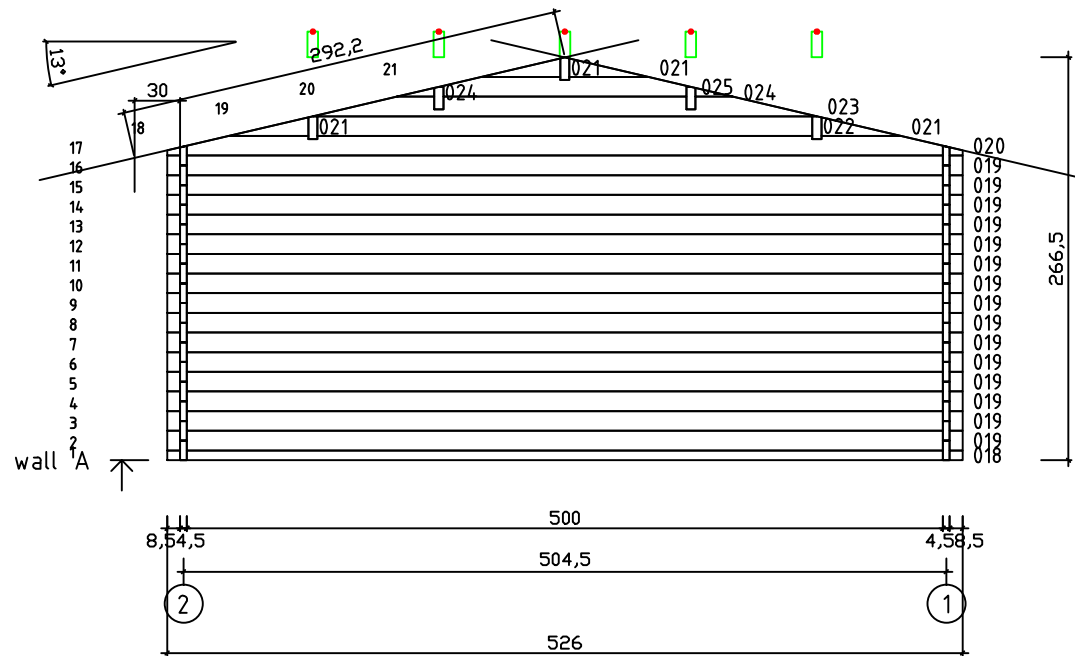

Kood	Cora 5x4+3 DD	Leht	Plan
Joonis	Cora 5x4+3 DD	Mootkava	1:50
Materjal	45x130mm	Kuup.	17.03.2016
Joonestaj	J.Junson	File	Carola 5x4+3 DD 45.d

Kood	Cora 5x4+3 DD	Leht	2
Joonis	WALL A	Mootkava	1:50
Materjal	4,5x13	Kuup.	17.03.2016
Joonestaj	J.Junson	File	Carola 5x4+3

Kood	Cora 5x4+3 DD	Leht	Plan
Joonis	WALL B	Mootkava	1:50
Materjal	4.5x13	Kuup.	17.03.2016
Joonestas	J.Junson	File	Carola 5x4+3 DD 45.d

Kood	Cora 5x4+3 DD	Leht	5
Joonis	WALL 1	Mootkava	1:50
Materjal	4,5x13	Kuup.	17.03.2016
Joonestaj	J.Junson	File	Carola 5x4+3

Kood	Cora 5x4+3 DD	Leht	Plan
Joonis	WALL 2	Mootkava	1:50
Materjal	4,5x13	Kuup.	17.03.2016
Joonestaj	J.Junson	File	Carola 5x4+3