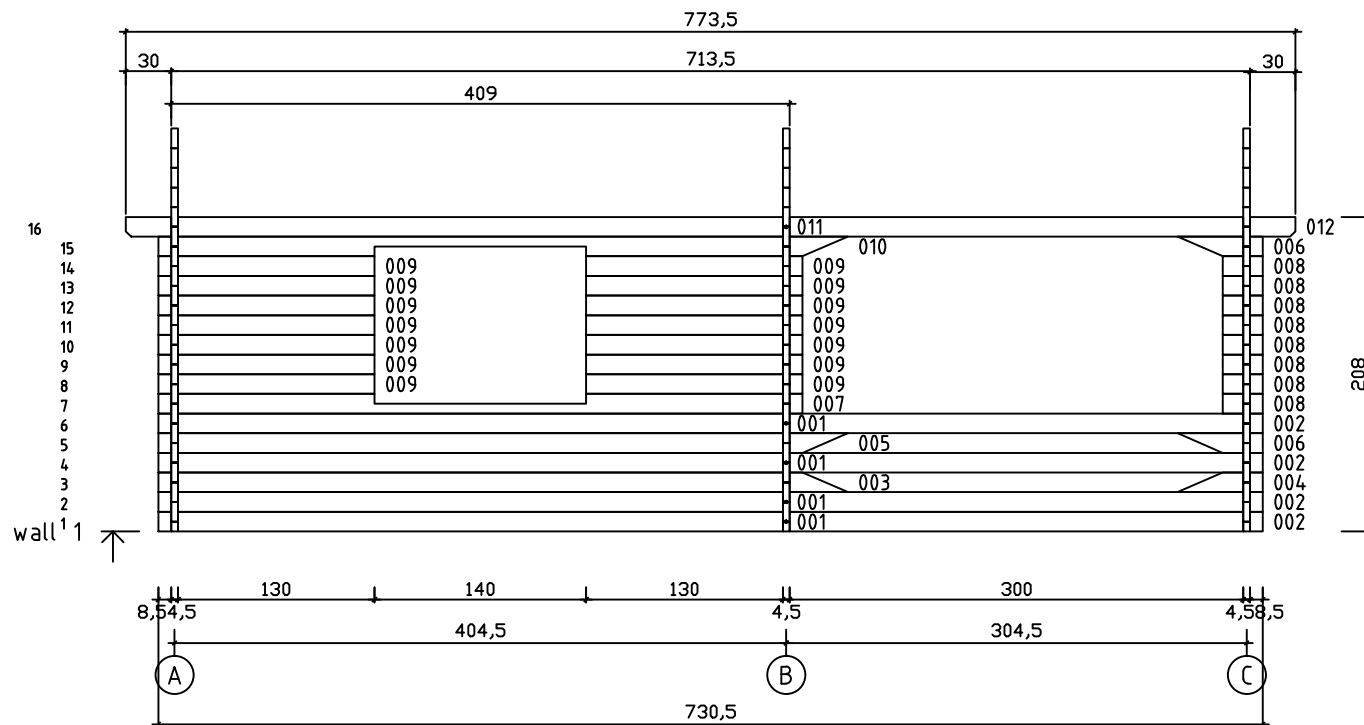

Kood	Cora 5x4+3 DD	Leht	Plan
Joonis	Cora 5x4+3 DD	Mootkava	1:50
Materjal	45x130mm	Kuup.	17.03.2016
Joonestaj	J.Junson	File	Carola 5x4+3 DD 45.d

Kood	Cora 5x4+3 DD	Leht	2
Joonis	WALL A	Mootkava	1:50
Materjal	4,5x13	Kuup.	17.03.2016
Joonestaj	J.Junson	File	Carola 5x4+3

Kood	Cora 5x4+3 DD	Leht	Plan
Joonis	WALL B	Mootkava	1:50
Materjal	4.5x13	Kuup.	17.03.2016
Joonestas	J.Junson	File	Carola 5x4+3 DD 45.d

Kood	Cora 5x4+3 DD	Leht	5
Joonis	WALL 1	Mootkava	1:50
Materjal	4,5x13	Kuup.	17.03.2016
Joonestaj	J.Junson	File	Carola 5x4+3

Kood	Cora 5x4+3 DD	Leht	Plan
Joonis	WALL 2	Mootkava	1:50
Materjal	4,5x13	Kuup.	17.03.2016
Joonestaj	J.Junson	File	Carola 5x4+3