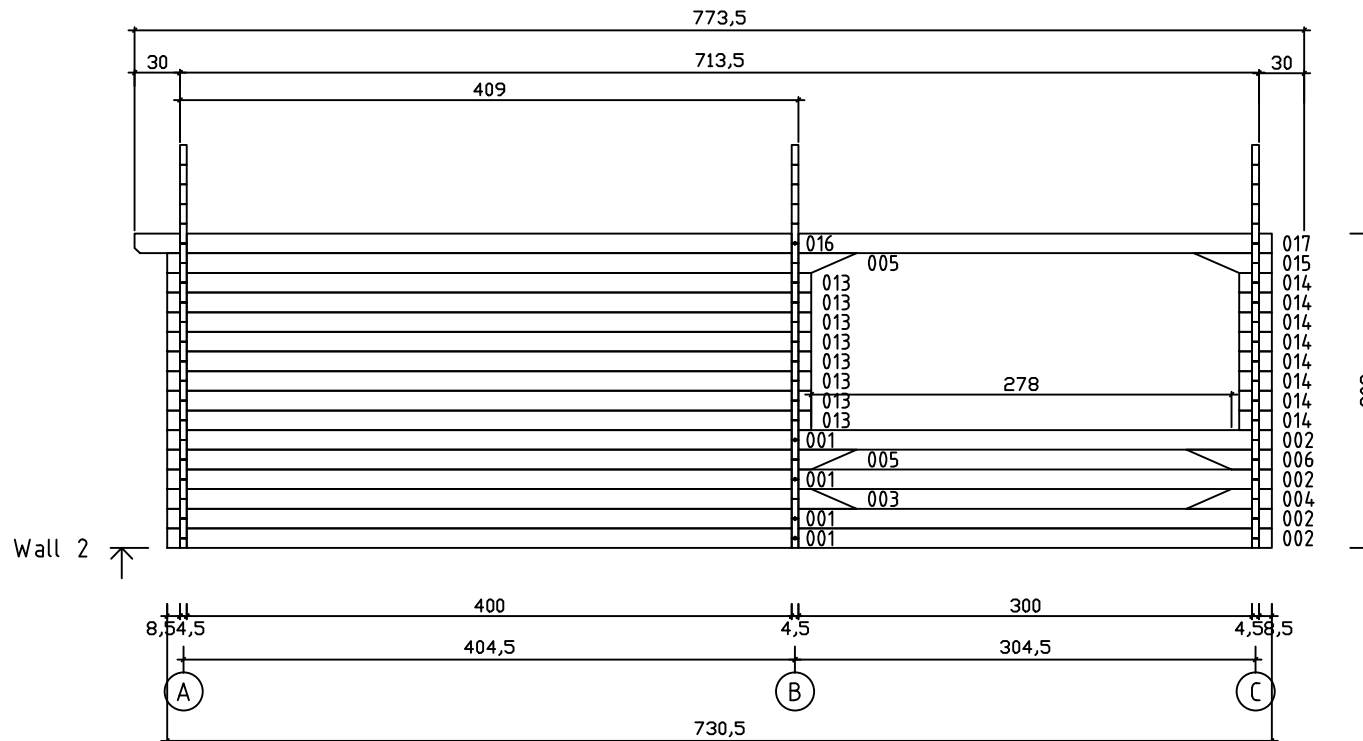

Kood	Cora 5x4+3 DD	Leht	Plan
Joonis	Cora 5x4+3 DD	Mootkava	1:50
Materjal	45x130mm	Kuup.	17.03.2016
Joonestaj	J.Junson	File	Carola 5x4+3 DD 45.d

Kood	Cora 5x4+3 DD	Leht	2
Joonis	WALL A	Mootkava	1:50
Materjal	4,5x13	Kuup.	17.03.2016
Joonestaj	J.Junson	File	Carola 5x4+3

Kood	Cora 5x4+3 DD	Leht	Plan
Joonis	WALL B	Mootkava	1:50
Materjal	4.5x13	Kuup.	17.03.2016
Joonestas	J.Junson	File	Carola 5x4+3 DD 45.d

Kood	Cora 5x4+3 DD	Leht	5
Joonis	WALL 1	Mootkava	1:50
Materjal	4,5x13	Kuup.	17.03.2016
Joonestaj	J.Junson	File	Carola 5x4+3

Kood	Cora 5x4+3 DD	Leht	Plan
Joonis	WALL 2	Mootkava	1:50
Materjal	4,5x13	Kuup.	17.03.2016
Joonestaj	J.Junson	File	Carola 5x4+3