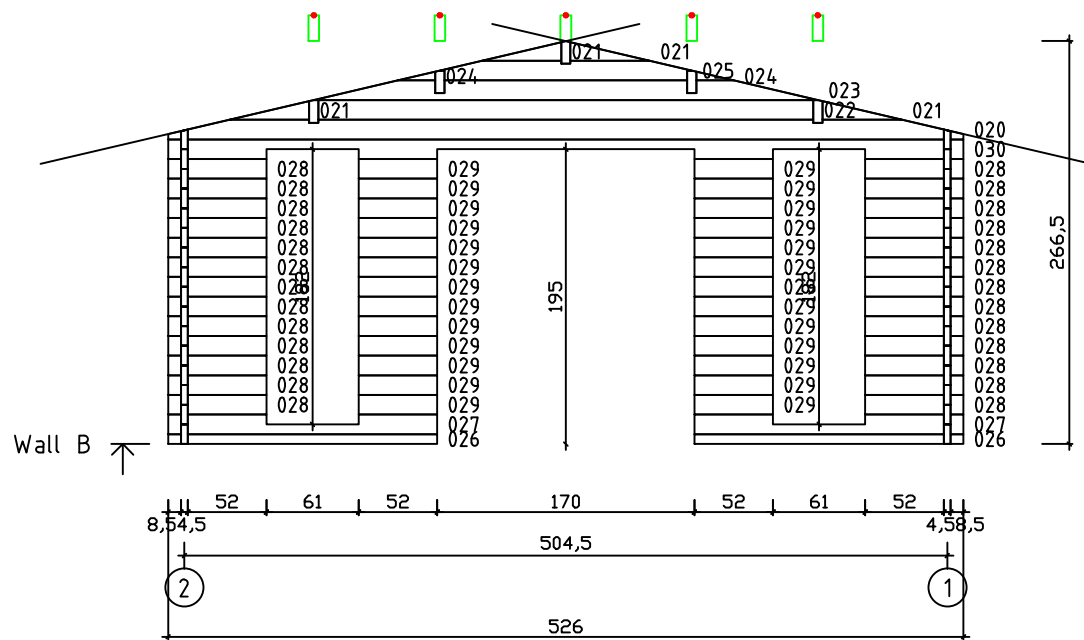

Kood	Cora 5x4+3 DD	Leht	Plan
Joonis	Cora 5x4+3 DD	Mootkava	1:50
Materjal	45x130mm	Kuup.	17.03.2016
Joonestaj	J.Junson	File	Carola 5x4+3 DD 45.d

Kood	Cora 5x4+3 DD	Leht	2
Joonis	WALL A	Mootkava	1:50
Materjal	4,5x13	Kuup.	17.03.2016
Joonestaj	J.Junson	File	Carola 5x4+3

Kood	Cora 5x4+3 DD	Leht	Plan
Joonis	WALL B	Mootkava	1:50
Materjal	4.5x13	Kuup.	17.03.2016
Joonestas	J.Junson	File	Carola 5x4+3 DD 45.d

Kood	Cora 5x4+3 DD	Leht	5
Joonis	WALL 1	Mootkava	1:50
Materjal	4,5x13	Kuup.	17.03.2016
Joonestaj	J.Junson	File	Carola 5x4+3

Kood	Cora 5x4+3 DD	Leht	Plan
Joonis	WALL 2	Mootkava	1:50
Materjal	4,5x13	Kuup.	17.03.2016
Joonestaj	J.Junson	File	Carola 5x4+3