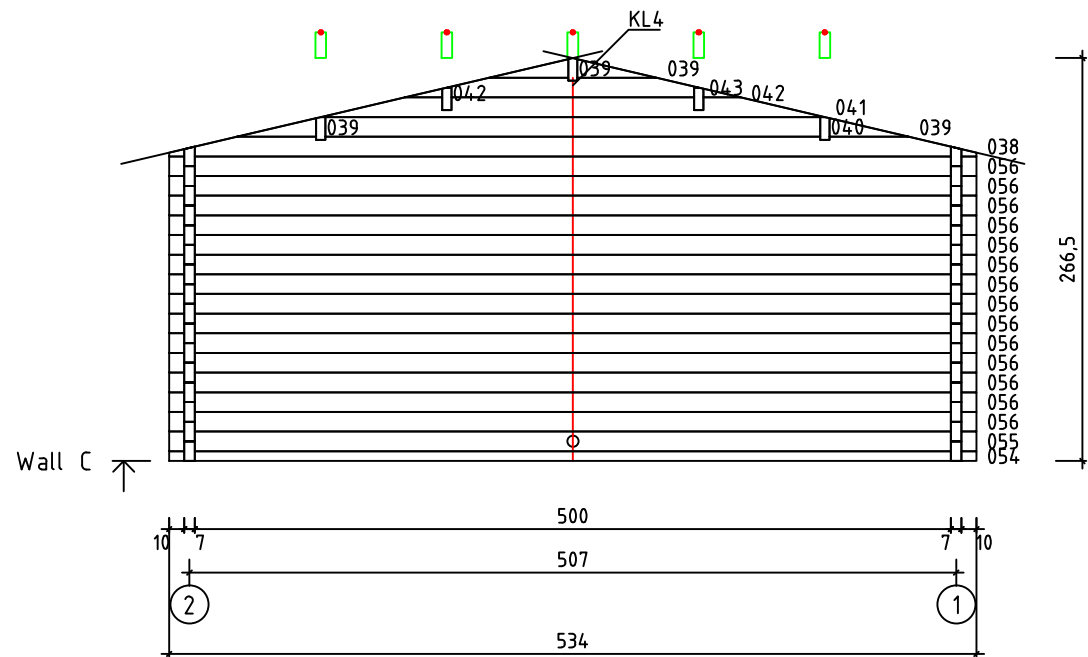

Kood	Cora 5x4+3 DD	Leht	Plan
Joonis	Cora 5x4+3 DD	Mootkava	1:50
Materjal	70x130mm	Kuup.	17.03.2016
Joonestaj	J.Junson	File	Carola 5x4+3 DD 70 m

Kood	Cora 5x4+3 DD	Leht	plaan
Joonis	Cora 5x4+3 DD	Mootkava	1:50
Materjal	70x130 mm	Kuup.	17.03.2016
Joonestas	Jaano	File	Carola 5x4+3 DD 70 m

Kood	Cora 5x4+3 DD	Leht	2
Joonis	WALL A	Mootkava	1:50
Materjal	7x13	Kuup.	17.03.2016
Joonestas	Jaano	File	Carola 5x4+3 DD 70 m

Kood	Cora 5x4+3 DD	Leht	plaan
Joonis	WALL B	Mootkava	1:50
Materjal	7x13	Kuup.	17.03.2016
Joonestas	Jaano	File	Carola 5x4+3 DD 70 m

Kood	Cora 5x4+3 DD	Leht	plaan
Joonis	WALL C	Mootkava	1:50
Materjal	7x13	Kuup.	17.03.2016
Joonestas	Jaano	File	Carola 5x4+3 DD 70 m

Kood	Cora 5x4+3 DD	Leht	5
Joonis	WALL 1	Mootkava	1:50
Materjal	7x13	Kuup.	17.03.2016
Joonestaj	Jaano	File	Carola 5x4+3 DD 70 m

Kood	Cora 5x4+3 DD	Leht	plaan
Joonis	WALL 2	Mootkava	1:50
Materjal	7x13	Kuup.	17.03.2016
Joonestas	Jaano	File	Carola 5x4+3 DD 70 m