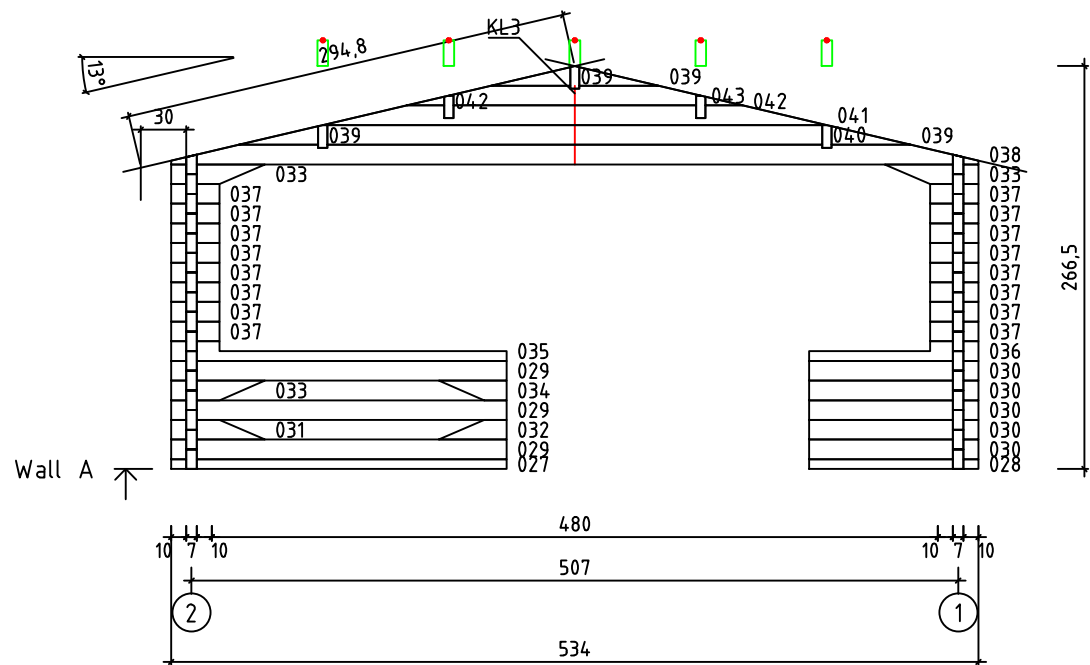

Kood	Cora 5x4+3 DD	Leht	Plan
Joonis	Cora 5x4+3 DD	Mootkava	1:50
Materjal	70x130mm	Kuup.	17.03.2016
Joonestaj	J.Junson	File	Carola 5x4+3 DD 70 m

Kood	Cora 5x4+3 DD	Leht	plaan
Joonis	Cora 5x4+3 DD	Mootkava	1:50
Materjal	70x130 mm	Kuup.	17.03.2016
Joonestas	Jaano	File	Carola 5x4+3 DD 70 m

Kood	Cora 5x4+3 DD	Leht	2
Joonis	WALL A	Mootkava	1:50
Materjal	7x13	Kuup.	17.03.2016
Joonestas	Jaano	File	Carola 5x4+3 DD 70 m

Kood	Cora 5x4+3 DD	Leht	plaan
Joonis	WALL B	Mootkava	1:50
Materjal	7x13	Kuup.	17.03.2016
Joonestas	Jaano	File	Carola 5x4+3 DD 70 m

Kood	Cora 5x4+3 DD	Leht	plaan
Joonis	WALL C	Mootkava	1:50
Materjal	7x13	Kuup.	17.03.2016
Joonestas	Jaano	File	Carola 5x4+3 DD 70 m

Kood	Cora 5x4+3 DD	Leht	5
Joonis	WALL 1	Mootkava	1:50
Materjal	7x13	Kuup.	17.03.2016
Joonestaj	Jaano	File	Carola 5x4+3 DD 70 m

Kood	Cora 5x4+3 DD	Leht	plaan
Joonis	WALL 2	Mootkava	1:50
Materjal	7x13	Kuup.	17.03.2016
Joonestas	Jaano	File	Carola 5x4+3 DD 70 m