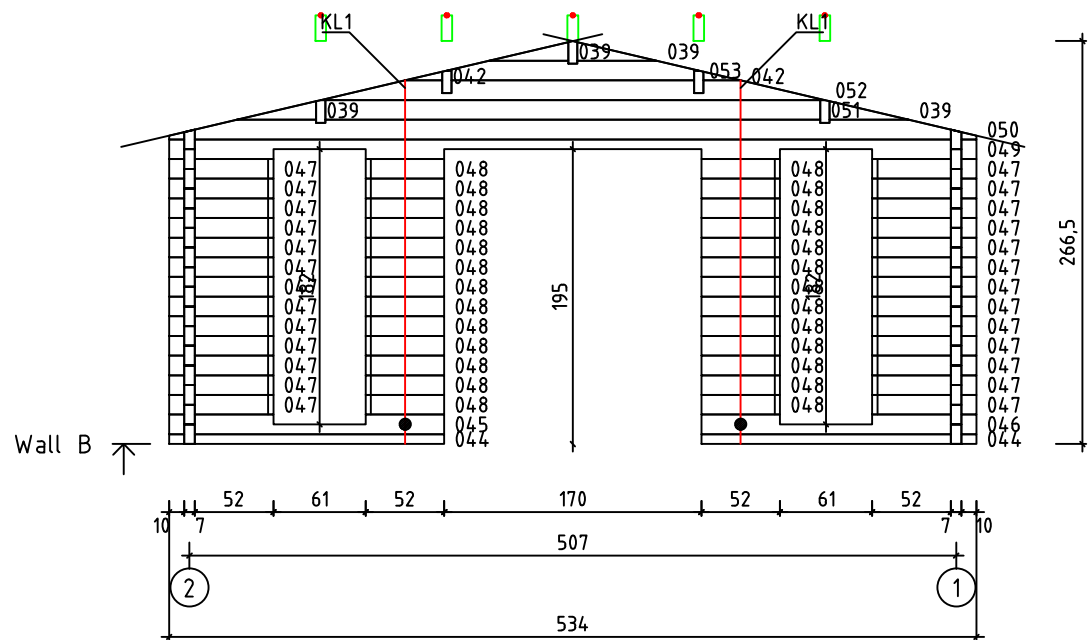

Kood	Cora 5x4+3 DD	Leht	Plan
Joonis	Cora 5x4+3 DD	Mootkava	1:50
Materjal	70x130mm	Kuup.	17.03.2016
Joonestaj	J.Junson	File	Carola 5x4+3 DD 70 m

Kood	Cora 5x4+3 DD	Leht	plaan
Joonis	Cora 5x4+3 DD	Mootkava	1:50
Materjal	70x130 mm	Kuup.	17.03.2016
Joonestas	Jaano	File	Carola 5x4+3 DD 70 m

Kood	Cora 5x4+3 DD	Leht	2
Joonis	WALL A	Mootkava	1:50
Materjal	7x13	Kuup.	17.03.2016
Joonestas	Jaano	File	Carola 5x4+3 DD 70 m

Kood	Cora 5x4+3 DD	Leht	plaan
Joonis	WALL B	Mootkava	1:50
Materjal	7x13	Kuup.	17.03.2016
Joonestas	Jaano	File	Carola 5x4+3 DD 70 m

Kood	Cora 5x4+3 DD	Leht	plaan
Joonis	WALL C	Mootkava	1:50
Materjal	7x13	Kuup.	17.03.2016
Joonestas	Jaano	File	Carola 5x4+3 DD 70 m

Kood	Cora 5x4+3 DD	Leht	5
Joonis	WALL 1	Mootkava	1:50
Materjal	7x13	Kuup.	17.03.2016
Joonestaj	Jaano	File	Carola 5x4+3 DD 70 m

Kood	Cora 5x4+3 DD	Leht	plaan
Joonis	WALL 2	Mootkava	1:50
Materjal	7x13	Kuup.	17.03.2016
Joonestas	Jaano	File	Carola 5x4+3 DD 70 m