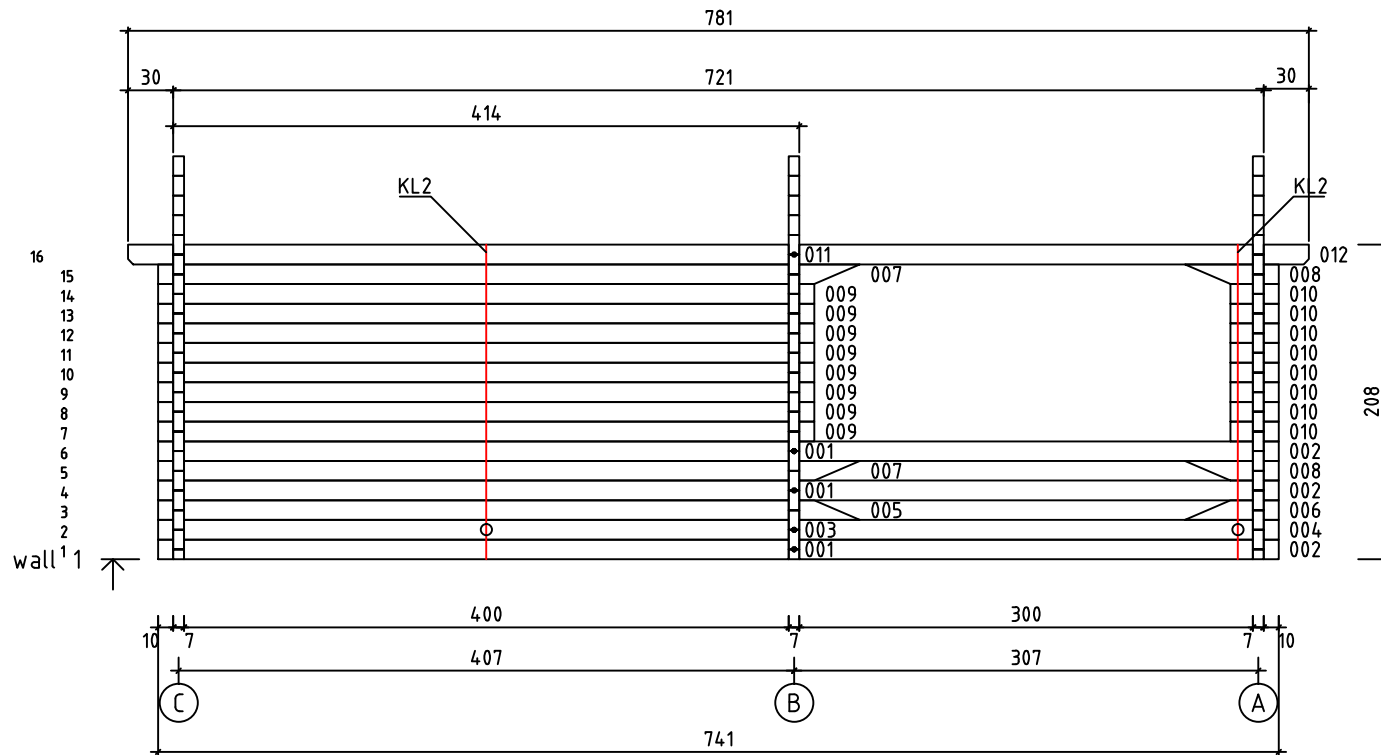

Kood	Cora 5x4+3 DD	Leht	Plan
Joonis	Cora 5x4+3 DD	Mootkava	1:50
Materjal	70x130mm	Kuup.	17.03.2016
Joonestaj	J.Junson	File	Carola 5x4+3 DD 70 m

Kood	Cora 5x4+3 DD	Leht	plaan
Joonis	Cora 5x4+3 DD	Mootkava	1:50
Materjal	70x130 mm	Kuup.	17.03.2016
Joonestas	Jaano	File	Carola 5x4+3 DD 70 m

Kood	Cora 5x4+3 DD	Leht	2
Joonis	WALL A	Mootkava	1:50
Materjal	7x13	Kuup.	17.03.2016
Joonestas	Jaano	File	Carola 5x4+3 DD 70 m

Kood	Cora 5x4+3 DD	Leht	plaan
Joonis	WALL B	Mootkava	1:50
Materjal	7x13	Kuup.	17.03.2016
Joonestas	Jaano	File	Carola 5x4+3 DD 70 m

Kood	Cora 5x4+3 DD	Leht	plaan
Joonis	WALL C	Mootkava	1:50
Materjal	7x13	Kuup.	17.03.2016
Joonestas	Jaano	File	Carola 5x4+3 DD 70 m

Kood	Cora 5x4+3 DD	Leht	5
Joonis	WALL 1	Mootkava	1:50
Materjal	7x13	Kuup.	17.03.2016
Joonestaj	Jaano	File	Carola 5x4+3 DD 70 m

Kood	Cora 5x4+3 DD	Leht	plaan
Joonis	WALL 2	Mootkava	1:50
Materjal	7x13	Kuup.	17.03.2016
Joonestas	Jaano	File	Carola 5x4+3 DD 70 m