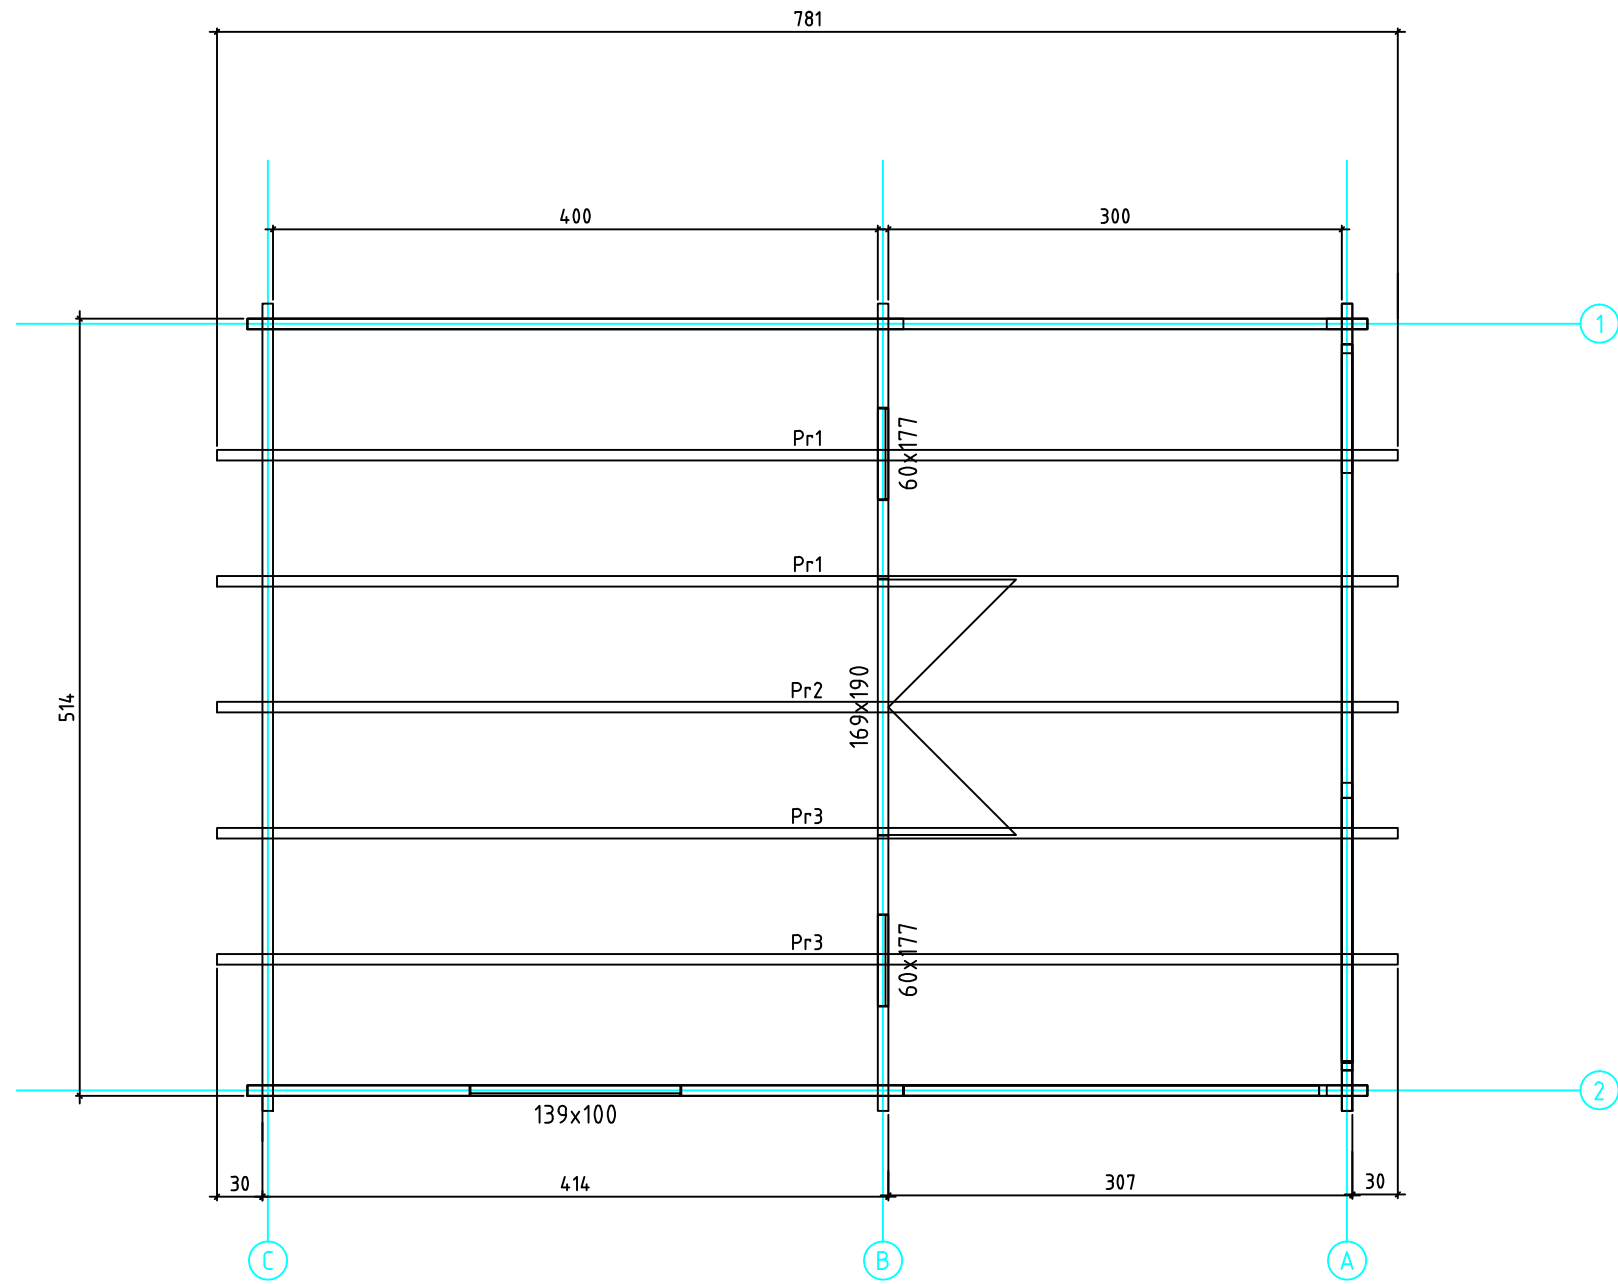

Kood	Cora 5x4+3 DD	Leht	Plan
Joonis	Cora 5x4+3 DD	Mootkava	1:50
Materjal	70x130mm	Kuup.	17.03.2016
Joonestaj	J.Junson	File	Carola 5x4+3 DD 70 m

Kood	Cora 5x4+3 DD	Leht	plaan
Joonis	Cora 5x4+3 DD	Mootkava	1:50
Materjal	70x130 mm	Kuup.	17.03.2016
Joonestas	Jaano	File	Carola 5x4+3 DD 70 m

Kood	Cora 5x4+3 DD	Leht	2
Joonis	WALL A	Mootkava	1:50
Materjal	7x13	Kuup.	17.03.2016
Joonestas	Jaano	File	Carola 5x4+3 DD 70 m

Kood	Cora 5x4+3 DD	Leht	plaan
Joonis	WALL B	Mootkava	1:50
Materjal	7x13	Kuup.	17.03.2016
Joonestas	Jaano	File	Carola 5x4+3 DD 70 m

Kood	Cora 5x4+3 DD	Leht	plaan
Joonis	WALL C	Mootkava	1:50
Materjal	7x13	Kuup.	17.03.2016
Joonestas	Jaano	File	Carola 5x4+3 DD 70 m

Kood	Cora 5x4+3 DD	Leht	5
Joonis	WALL 1	Mootkava	1:50
Materjal	7x13	Kuup.	17.03.2016
Joonestaj	Jaano	File	Carola 5x4+3 DD 70 m

Kood	Cora 5x4+3 DD	Leht	plaan
Joonis	WALL 2	Mootkava	1:50
Materjal	7x13	Kuup.	17.03.2016
Joonestas	Jaano	File	Carola 5x4+3 DD 70 m