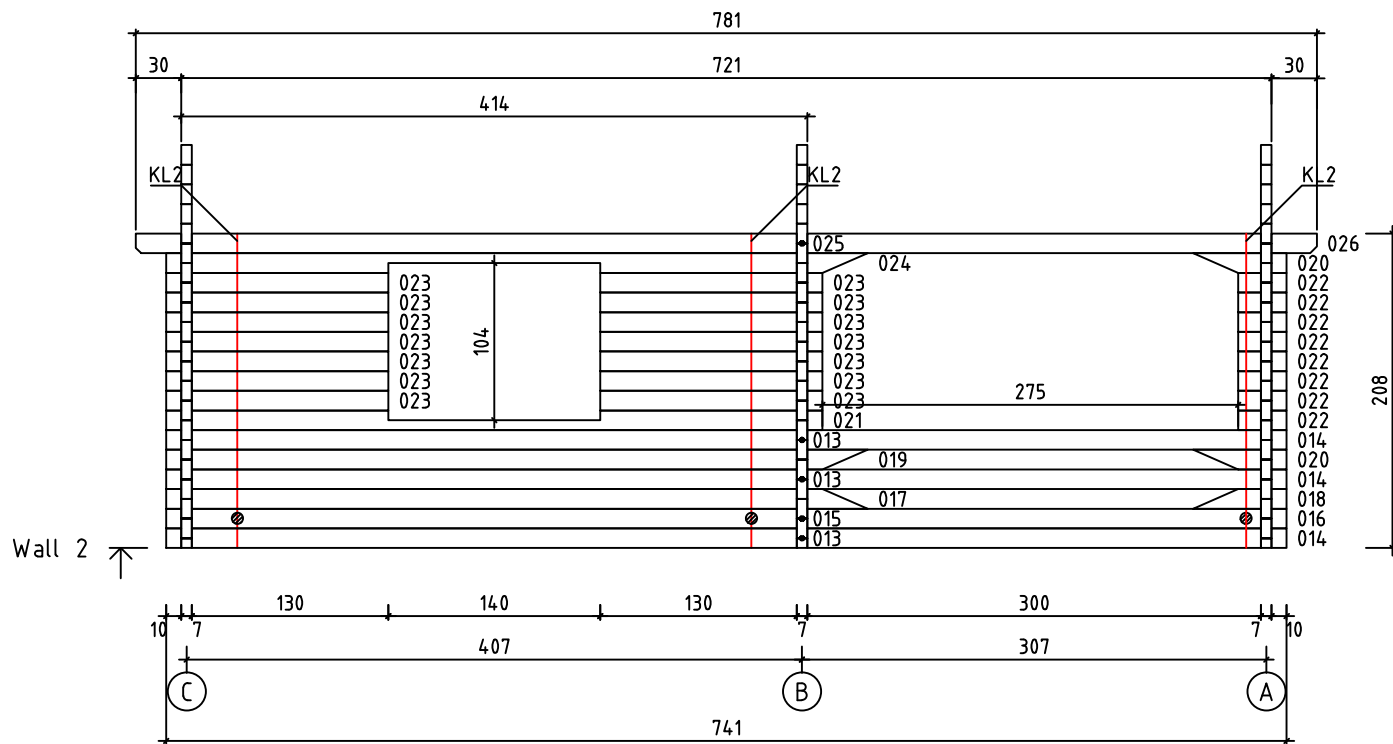

Kood	Cora 5x4+3 DD	Leht	Plan
Joonis	Cora 5x4+3 DD	Mootkava	1:50
Materjal	70x130mm	Kuup.	17.03.2016
Joonestaj	J.Junson	File	Carola 5x4+3 DD 70 m

Kood	Cora 5x4+3 DD	Leht	plaan
Joonis	Cora 5x4+3 DD	Mootkava	1:50
Materjal	70x130 mm	Kuup.	17.03.2016
Joonestas	Jaano	File	Carola 5x4+3 DD 70 m

Kood	Cora 5x4+3 DD	Leht	2
Joonis	WALL A	Mootkava	1:50
Materjal	7x13	Kuup.	17.03.2016
Joonestas	Jaano	File	Carola 5x4+3 DD 70 m

Kood	Cora 5x4+3 DD	Leht	plaan
Joonis	WALL B	Mootkava	1:50
Materjal	7x13	Kuup.	17.03.2016
Joonestas	Jaano	File	Carola 5x4+3 DD 70 m

Kood	Cora 5x4+3 DD	Leht	plaan
Joonis	WALL C	Mootkava	1:50
Materjal	7x13	Kuup.	17.03.2016
Joonestas	Jaano	File	Carola 5x4+3 DD 70 m

Kood	Cora 5x4+3 DD	Leht	5
Joonis	WALL 1	Mootkava	1:50
Materjal	7x13	Kuup.	17.03.2016
Joonestaj	Jaano	File	Carola 5x4+3 DD 70 m

Kood	Cora 5x4+3 DD	Leht	plaan
Joonis	WALL 2	Mootkava	1:50
Materjal	7x13	Kuup.	17.03.2016
Joonestas	Jaano	File	Carola 5x4+3 DD 70 m