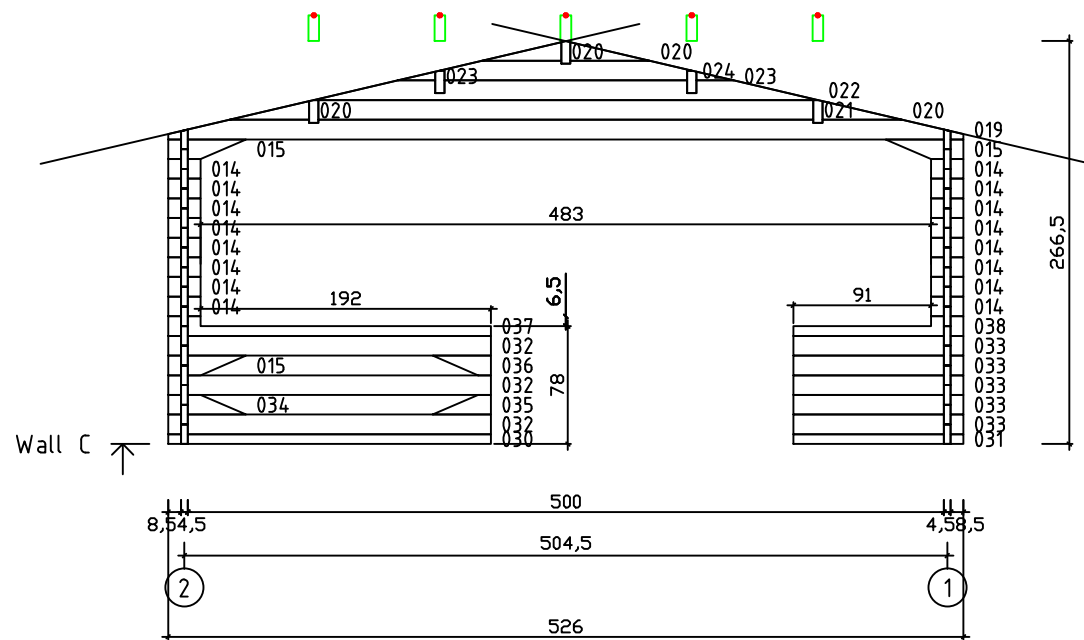

Kood	Cora 5x5+2 DD	Leht	Plan
Joonis	Cora 5x5+2 DD	Mootkava	1:50
Materjal	45x130 mm	Kuup.	17.03.2016
Joonestas	J.Junson	File	Carola 5x5+2

Kood	Cora 5x5+2 DD	Leht	2
Joonis	WALL A	Mootkava	1:50
Materjal	4,5x13	Kuup.	17.03.2016
Joonestaj	J.Junson	File	Carola 5x5+2

Kood	Cora 5x5+2 DD	Leht	Plan
Joonis	WALL B	Mootkava	1:50
Materjal	4,5x13	Kuup.	17.03.2016
Joonestas	J.Junson	File	Carola 5x5+2

Kood	Cora 5x5+2 DD	Leht	Plan
Joonis	WALL C	Mootkava	1:50
Materjal	4,5x13	Kuup.	17.03.2016
Joonestas	J.Junson	File	Carola 5x5+2

Kood	Cora 5x5+2 DD	Leht	5
Joonis	WALL 1	Mootkava	1:50
Materjal	4,5x13	Kuup.	17.03.2016
Joonestas	J.Junson	File	Carola 5x5+2