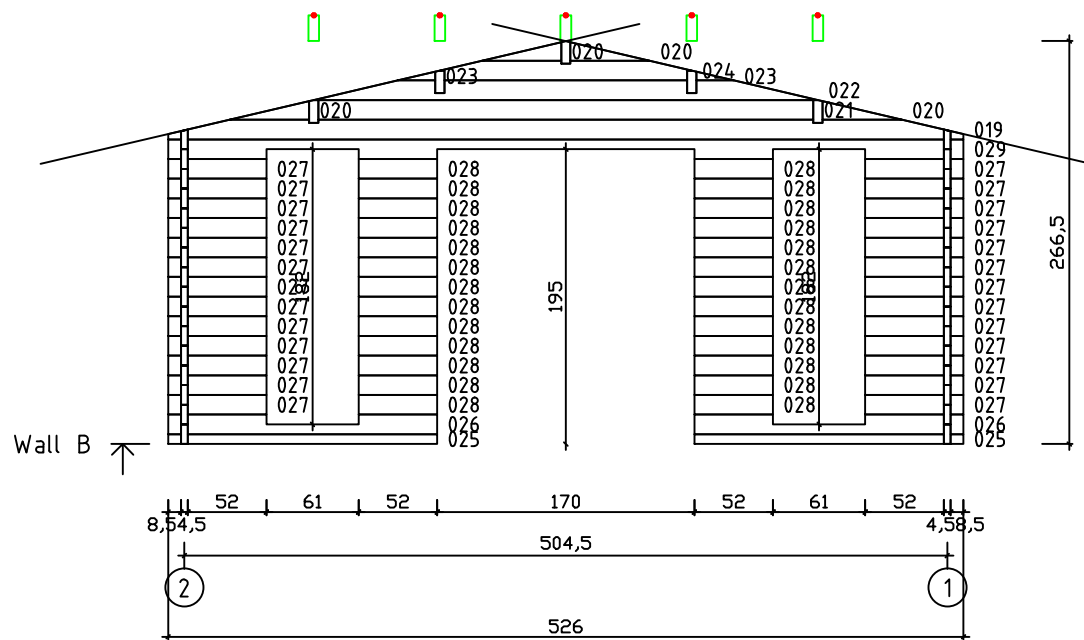

Kood	Cora 5x5+2 DD	Leht	Plan
Joonis	Cora 5x5+2 DD	Mootkava	1:50
Materjal	45x130 mm	Kuup.	17.03.2016
Joonestas	J.Junson	File	Carola 5x5+2

Kood	Cora 5x5+2 DD	Leht	2
Joonis	WALL A	Mootkava	1:50
Materjal	4,5x13	Kuup.	17.03.2016
Joonestaj	J.Junson	File	Carola 5x5+2

Kood	Cora 5x5+2 DD	Leht	Plan
Joonis	WALL B	Mootkava	1:50
Materjal	4,5x13	Kuup.	17.03.2016
Joonestas	J.Junson	File	Carola 5x5+2

Kood	Cora 5x5+2 DD	Leht	Plan
Joonis	WALL C	Mootkava	1:50
Materjal	4,5x13	Kuup.	17.03.2016
Joonestas	J.Junson	File	Carola 5x5+2

Kood	Cora 5x5+2 DD	Leht	5
Joonis	WALL 1	Mootkava	1:50
Materjal	4,5x13	Kuup.	17.03.2016
Joonestas	J.Junson	File	Carola 5x5+2