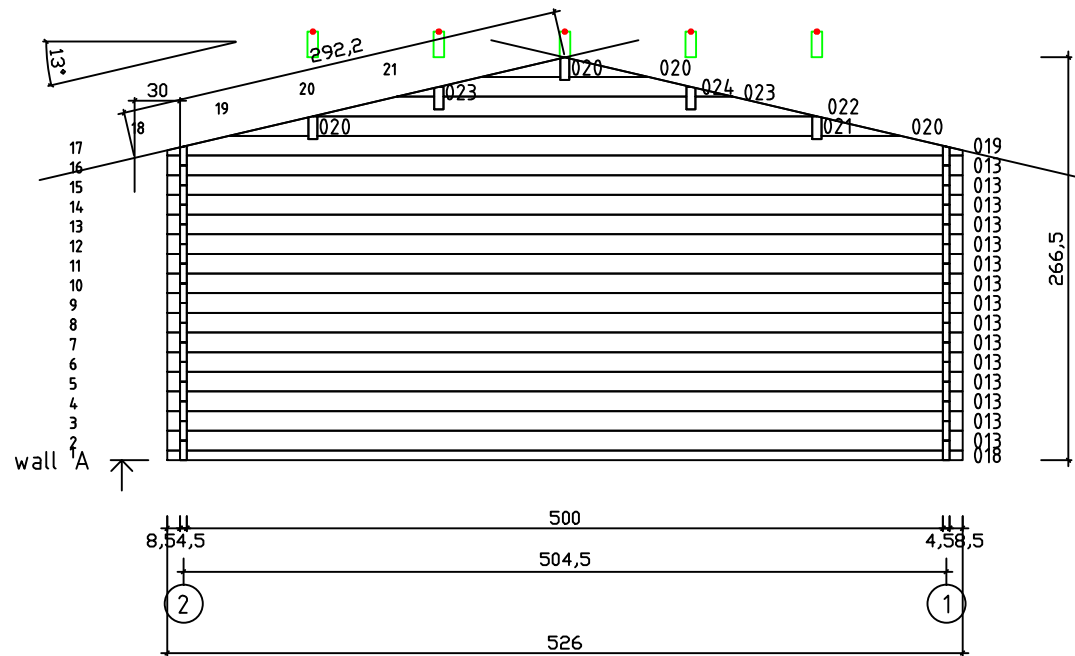

Kood	Cora 5x5+2 DD	Leht	Plan
Joonis	Cora 5x5+2 DD	Mootkava	1:50
Materjal	45x130 mm	Kuup.	17.03.2016
Joonestas	J.Junson	File	Carola 5x5+2

Kood	Cora 5x5+2 DD	Leht	2
Joonis	WALL A	Mootkava	1:50
Materjal	4,5x13	Kuup.	17.03.2016
Joonestaj	J.Junson	File	Carola 5x5+2

Kood	Cora 5x5+2 DD	Leht	Plan
Joonis	WALL B	Mootkava	1:50
Materjal	4,5x13	Kuup.	17.03.2016
Joonestas	J.Junson	File	Carola 5x5+2

Kood	Cora 5x5+2 DD	Leht	Plan
Joonis	WALL C	Mootkava	1:50
Materjal	4,5x13	Kuup.	17.03.2016
Joonestas	J.Junson	File	Carola 5x5+2

Kood	Cora 5x5+2 DD	Leht	5
Joonis	WALL 1	Mootkava	1:50
Materjal	4,5x13	Kuup.	17.03.2016
Joonestas	J.Junson	File	Carola 5x5+2