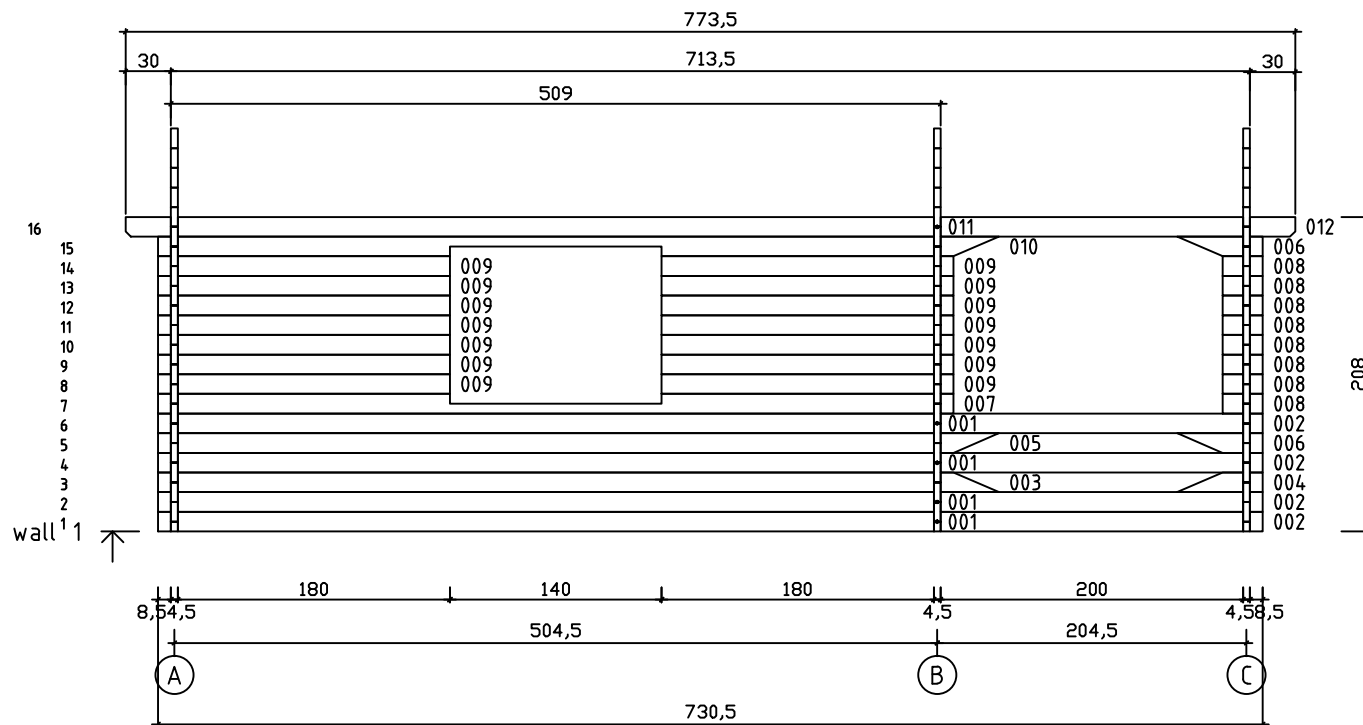

Kood	Cora 5x5+2 DD	Leht	Plan
Joonis	Cora 5x5+2 DD	Mootkava	1:50
Materjal	45x130 mm	Kuup.	17.03.2016
Joonestas	J.Junson	File	Carola 5x5+2

Kood	Cora 5x5+2 DD	Leht	2
Joonis	WALL A	Mootkava	1:50
Materjal	4,5x13	Kuup.	17.03.2016
Joonestaj	J.Junson	File	Carola 5x5+2

Kood	Cora 5x5+2 DD	Leht	Plan
Joonis	WALL B	Mootkava	1:50
Materjal	4,5x13	Kuup.	17.03.2016
Joonestas	J.Junson	File	Carola 5x5+2

Kood	Cora 5x5+2 DD	Leht	Plan
Joonis	WALL C	Mootkava	1:50
Materjal	4,5x13	Kuup.	17.03.2016
Joonestas	J.Junson	File	Carola 5x5+2

Kood	Cora 5x5+2 DD	Leht	5
Joonis	WALL 1	Mootkava	1:50
Materjal	4,5x13	Kuup.	17.03.2016
Joonestas	J.Junson	File	Carola 5x5+2