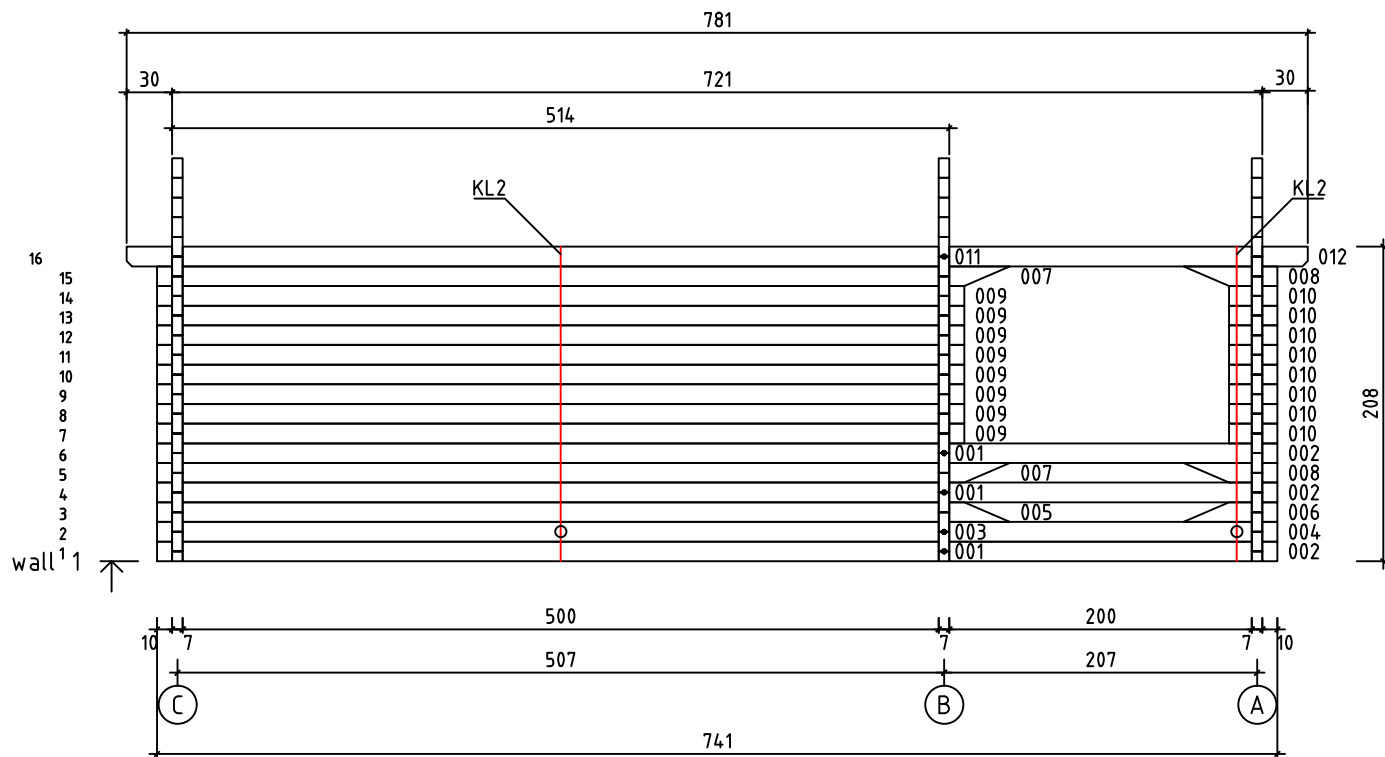

Kood	Cora 5x5+2 DD	Leht	plaan
Joonis	Cora 5x5+2 DD	Mootkava	1:50
Materjal	70x130 mm	Kuup.	17.03.2016
Joonestas	Jaano	File	Carola 5x5+2 DD 70 m

Kood	Cora 5x5+2 DD	Leht	2
Joonis	WALL A	Mootkava	1:50
Materjal	7x13	Kuup.	17.03.2016
Joonestas	Jaano	File	Carola 5x5+2 DD 70 m

Kood	Cora 5x5+2 DD	Leht	plaan
Joonis	WALL B	Mootkava	1:50
Materjal	7x13	Kuup.	17.03.2016
Joonestas	Jaano	File	Carola 5x5+2 DD 70 m

Kood	Cora 5x5+2 DD	Leht	plaan
Joonis	WALL C	Mootkava	1:50
Materjal	7x13	Kuup.	17.03.2016
Joonestas	Jaano	File	Carola 5x5+2 DD 70 m

Kood	Cora 5x5+2 DD	Leht	5
Joonis	WALL 1	Mootkava	1:50
Materjal	7x13	Kuup.	17.03.2016
Joonestas	Jaano	File	Carola 5x5+2 DD 70 m

Kood	Cora 5x5+2 DD	Leht	plaan
Joonis	WALL 2	Mootkava	1:50
Materjal	7x13	Kuup.	17.03.2016
Joonestaj	Jaano	File	Carola 5x5+2 DD 70 mr