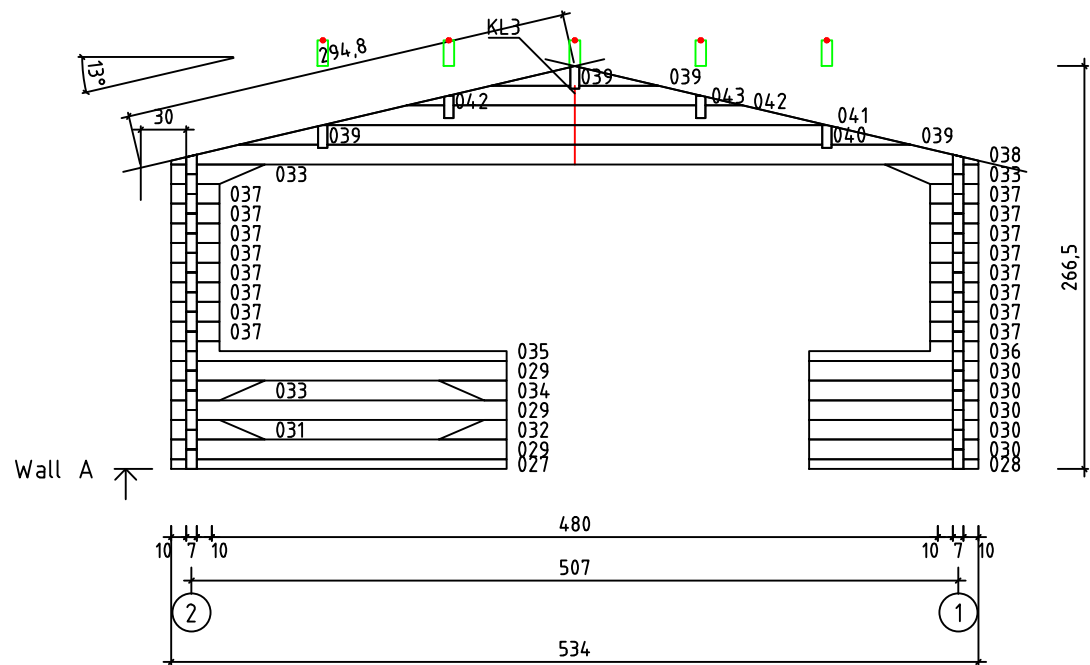

Kood	Cora 5x5+2 DD	Leht	plaan
Joonis	Cora 5x5+2 DD	Mootkava	1:50
Materjal	70x130 mm	Kuup.	17.03.2016
Joonestas	Jaano	File	Carola 5x5+2 DD 70 m

Kood	Cora 5x5+2 DD	Leht	2
Joonis	WALL A	Mootkava	1:50
Materjal	7x13	Kuup.	17.03.2016
Joonestas	Jaano	File	Carola 5x5+2 DD 70 m

Kood	Cora 5x5+2 DD	Leht	plaan
Joonis	WALL B	Mootkava	1:50
Materjal	7x13	Kuup.	17.03.2016
Joonestas	Jaano	File	Carola 5x5+2 DD 70 m

Kood	Cora 5x5+2 DD	Leht	plaan
Joonis	WALL C	Mootkava	1:50
Materjal	7x13	Kuup.	17.03.2016
Joonestas	Jaano	File	Carola 5x5+2 DD 70 m

Kood	Cora 5x5+2 DD	Leht	5
Joonis	WALL 1	Mootkava	1:50
Materjal	7x13	Kuup.	17.03.2016
Joonestas	Jaano	File	Carola 5x5+2 DD 70 m

Kood	Cora 5x5+2 DD	Leht	plaan
Joonis	WALL 2	Mootkava	1:50
Materjal	7x13	Kuup.	17.03.2016
Joonestaj	Jaano	File	Carola 5x5+2 DD 70 mr