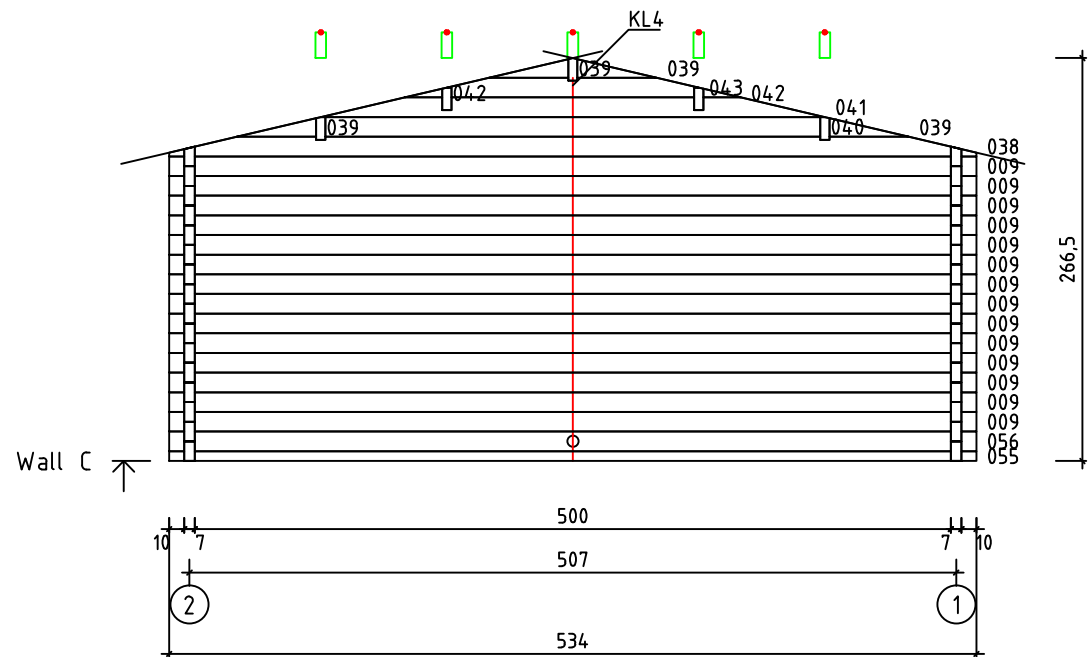

Kood	Cora 5x5+2 DD	Leht	plaan
Joonis	Cora 5x5+2 DD	Mootkava	1:50
Materjal	70x130 mm	Kuup.	17.03.2016
Joonestas	Jaano	File	Carola 5x5+2 DD 70 m

Kood	Cora 5x5+2 DD	Leht	2
Joonis	WALL A	Mootkava	1:50
Materjal	7x13	Kuup.	17.03.2016
Joonestas	Jaano	File	Carola 5x5+2 DD 70 m

Kood	Cora 5x5+2 DD	Leht	plaan
Joonis	WALL B	Mootkava	1:50
Materjal	7x13	Kuup.	17.03.2016
Joonestas	Jaano	File	Carola 5x5+2 DD 70 m

Kood	Cora 5x5+2 DD	Leht	plaan
Joonis	WALL C	Mootkava	1:50
Materjal	7x13	Kuup.	17.03.2016
Joonestas	Jaano	File	Carola 5x5+2 DD 70 m

Kood	Cora 5x5+2 DD	Leht	5
Joonis	WALL 1	Mootkava	1:50
Materjal	7x13	Kuup.	17.03.2016
Joonestas	Jaano	File	Carola 5x5+2 DD 70 m

Kood	Cora 5x5+2 DD	Leht	plaan
Joonis	WALL 2	Mootkava	1:50
Materjal	7x13	Kuup.	17.03.2016
Joonestaj	Jaano	File	Carola 5x5+2 DD 70 mr