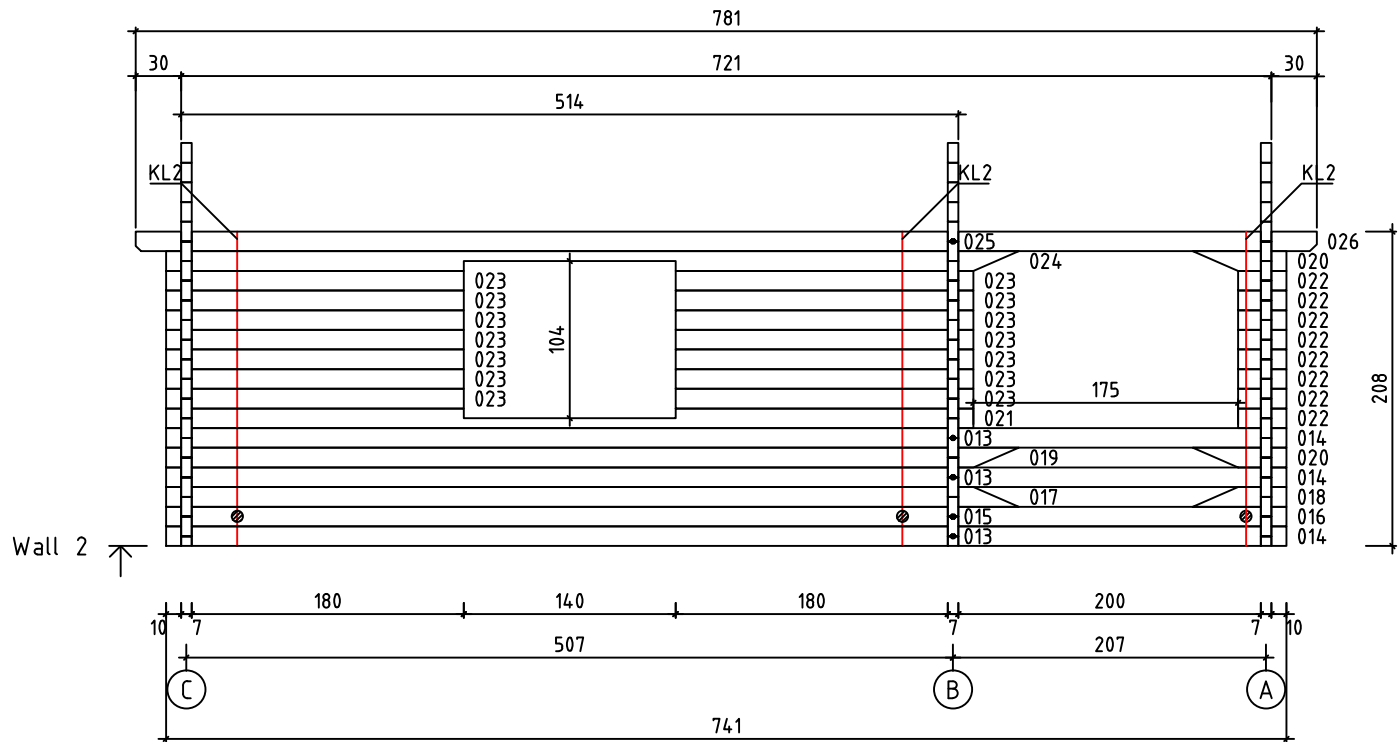

Kood	Cora 5x5+2 DD	Leht	plaan
Joonis	Cora 5x5+2 DD	Mootkava	1:50
Materjal	70x130 mm	Kuup.	17.03.2016
Joonestas	Jaano	File	Carola 5x5+2 DD 70 m

Kood	Cora 5x5+2 DD	Leht	2
Joonis	WALL A	Mootkava	1:50
Materjal	7x13	Kuup.	17.03.2016
Joonestas	Jaano	File	Carola 5x5+2 DD 70 m

Kood	Cora 5x5+2 DD	Leht	plaan
Joonis	WALL B	Mootkava	1:50
Materjal	7x13	Kuup.	17.03.2016
Joonestas	Jaano	File	Carola 5x5+2 DD 70 m

Kood	Cora 5x5+2 DD	Leht	plaan
Joonis	WALL C	Mootkava	1:50
Materjal	7x13	Kuup.	17.03.2016
Joonestas	Jaano	File	Carola 5x5+2 DD 70 m

Kood	Cora 5x5+2 DD	Leht	5
Joonis	WALL 1	Mootkava	1:50
Materjal	7x13	Kuup.	17.03.2016
Joonestas	Jaano	File	Carola 5x5+2 DD 70 m

Kood	Cora 5x5+2 DD	Leht	plaan
Joonis	WALL 2	Mootkava	1:50
Materjal	7x13	Kuup.	17.03.2016
Joonestaj	Jaano	File	Carola 5x5+2 DD 70 mr