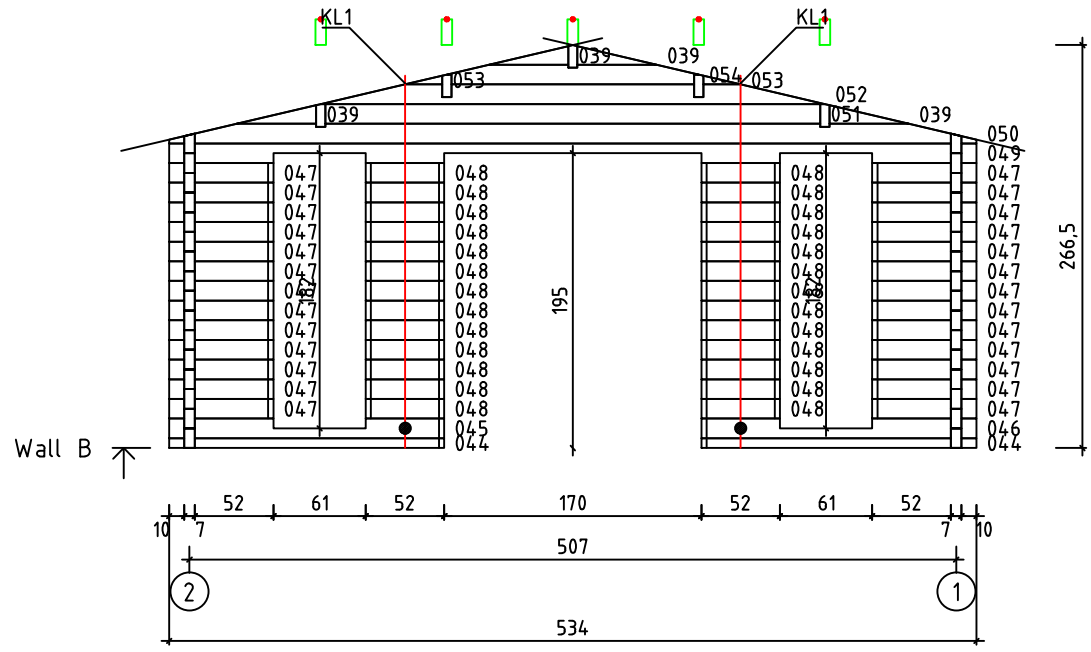

Kood	Cora 5x5+2 DD	Leht	plaan
Joonis	Cora 5x5+2 DD	Mootkava	1:50
Materjal	70x130 mm	Kuup.	17.03.2016
Joonestas	Jaano	File	Carola 5x5+2 DD 70 m

Kood	Cora 5x5+2 DD	Leht	2
Joonis	WALL A	Mootkava	1:50
Materjal	7x13	Kuup.	17.03.2016
Joonestas	Jaano	File	Carola 5x5+2 DD 70 m

Kood	Cora 5x5+2 DD	Leht	plaan
Joonis	WALL B	Mootkava	1:50
Materjal	7x13	Kuup.	17.03.2016
Joonestas	Jaano	File	Carola 5x5+2 DD 70 m

Kood	Cora 5x5+2 DD	Leht	plaan
Joonis	WALL C	Mootkava	1:50
Materjal	7x13	Kuup.	17.03.2016
Joonestas	Jaano	File	Carola 5x5+2 DD 70 m

Kood	Cora 5x5+2 DD	Leht	5
Joonis	WALL 1	Mootkava	1:50
Materjal	7x13	Kuup.	17.03.2016
Joonestas	Jaano	File	Carola 5x5+2 DD 70 m

Kood	Cora 5x5+2 DD	Leht	plaan
Joonis	WALL 2	Mootkava	1:50
Materjal	7x13	Kuup.	17.03.2016
Joonestaj	Jaano	File	Carola 5x5+2 DD 70 mr