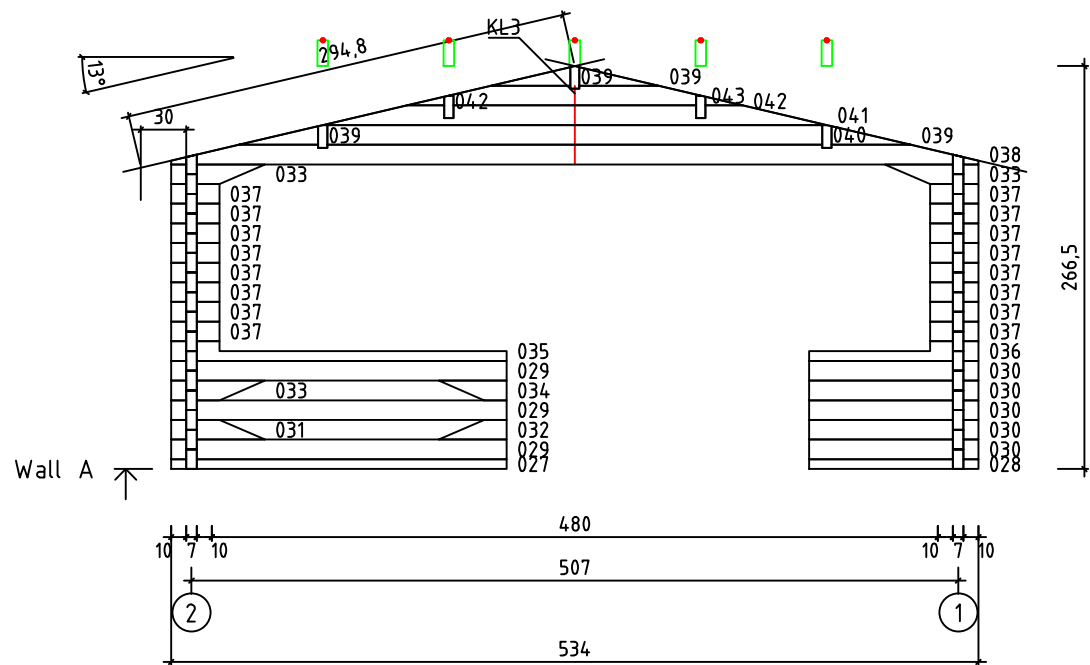

Kood	Cora 5x5+2 DD	Leht	Plan
Joonis	Cora 5x5+2 DD	Mootkava	1:50
Materjal	70x130mm	Kuup.	17.03.2016
Joonestaj	J.Junson	File	Carola 5x5+3 DD 70 m

Kood	Cora 5x5+2 DD	Leht	plaan
Joonis	Cora 5x5+2 DD	Mootkava	1:50
Materjal	70x130 mm	Kuup.	17.03.2016
Joonestas	Jaano	File	Carola 5x5+3 DD 70 mm

Kood	Cora 5x5+2 DD	Leht	2
Joonis	WALL A	Mootkava	1:50
Materjal	7x13	Kuup.	17.03.2016
Joonestas	Jaano	File	Carola 5x5+3 DD 70 m

Kood	Cora 5x5+2 DD	Leht	plaan
Joonis	WALL B	Mootkava	1:50
Materjal	7x13	Kuup.	17.03.2016
Joonestas	Jaano	File	Carola 5x5+3 DD 70 m

Kood	Cora 5x5+2 DD	Leht	plaan
Joonis	WALL C	Mootkava	1:50
Materjal	7x13	Kuup.	17.03.2016
Joonestas	Jaano	File	Carola 5x5+3 DD 70 m

Kood	Cora 5x5+2 DD	Leht	5
Joonis	WALL 1	Mootkava	1:50
Materjal	7x13	Kuup.	17.03.2016
Joonestaj	Jaano	File	Carola 5x5+3 DD 70 m

Kood	Cora 5x5+2 DD	Leht	plaan
Joonis	WALL 2	Mootkava	1:50
Materjal	7x13	Kuup.	17.03.2016
Joonestas	Jaano	File	Carola 5x5+3 DD 70 m