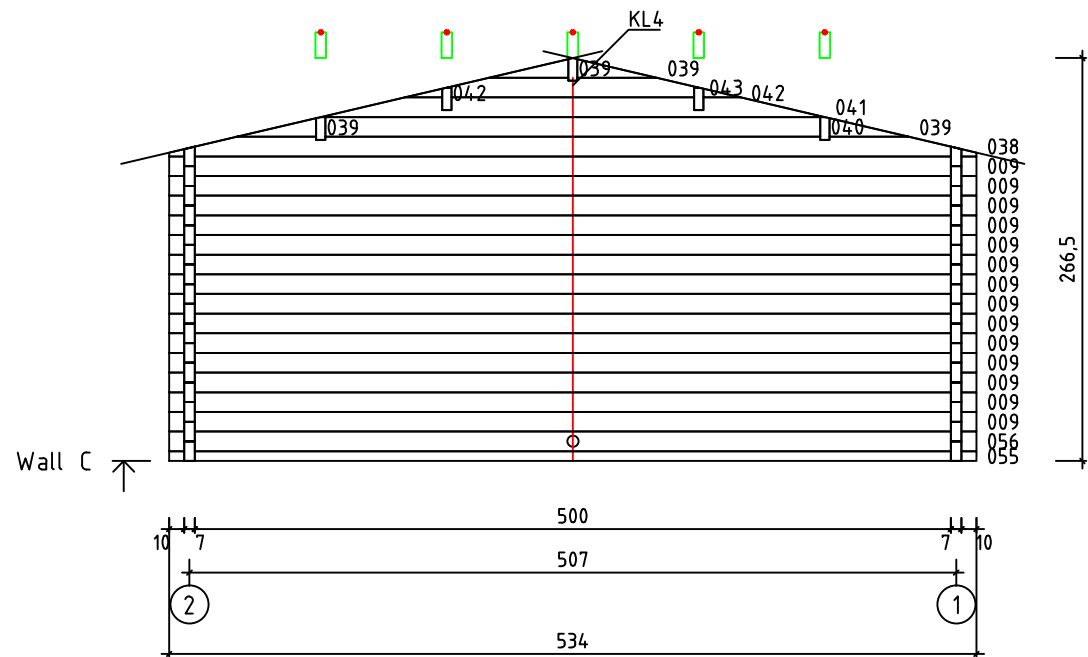

Kood	Cora 5x5+2 DD	Leht	Plan
Joonis	Cora 5x5+2 DD	Mootkava	1:50
Materjal	70x130mm	Kuup.	17.03.2016
Joonestaj	J.Junson	File	Carola 5x5+3 DD 70 m

Kood	Cora 5x5+2 DD	Leht	plaan
Joonis	Cora 5x5+2 DD	Mootkava	1:50
Materjal	70x130 mm	Kuup.	17.03.2016
Joonestas	Jaano	File	Carola 5x5+3 DD 70 mm

Kood	Cora 5x5+2 DD	Leht	2
Joonis	WALL A	Mootkava	1:50
Materjal	7x13	Kuup.	17.03.2016
Joonestas	Jaano	File	Carola 5x5+3 DD 70 m

Kood	Cora 5x5+2 DD	Leht	plaan
Joonis	WALL B	Mootkava	1:50
Materjal	7x13	Kuup.	17.03.2016
Joonestas	Jaano	File	Carola 5x5+3 DD 70 m

Kood	Cora 5x5+2 DD	Leht	plaan
Joonis	WALL C	Mootkava	1:50
Materjal	7x13	Kuup.	17.03.2016
Joonestas	Jaano	File	Carola 5x5+3 DD 70 m

Kood	Cora 5x5+2 DD	Leht	5
Joonis	WALL 1	Mootkava	1:50
Materjal	7x13	Kuup.	17.03.2016
Joonestaj	Jaano	File	Carola 5x5+3 DD 70 m

Kood	Cora 5x5+2 DD	Leht	plaan
Joonis	WALL 2	Mootkava	1:50
Materjal	7x13	Kuup.	17.03.2016
Joonestas	Jaano	File	Carola 5x5+3 DD 70 m