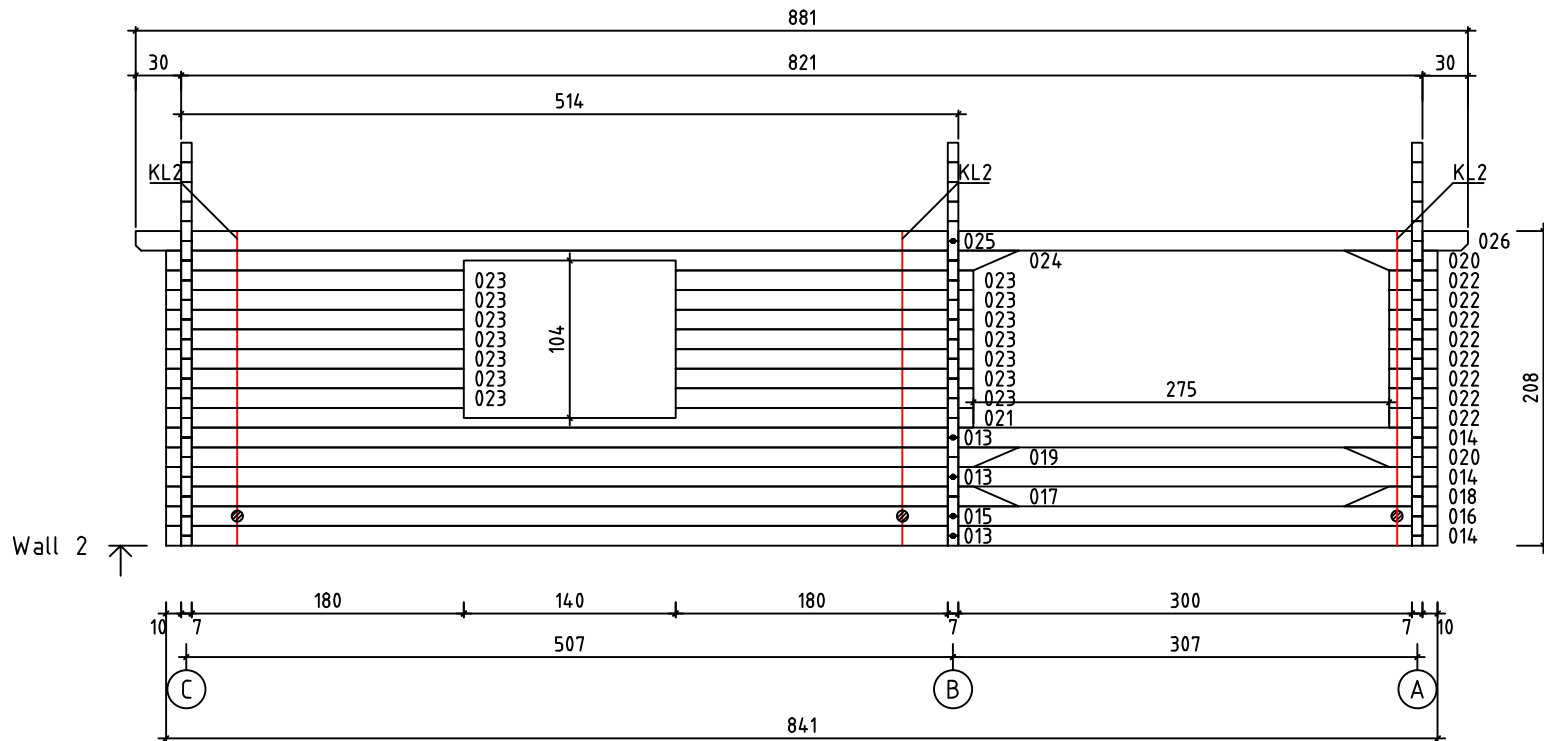

Kood	Cora 5x5+2 DD	Leht	Plan
Joonis	Cora 5x5+2 DD	Mootkava	1:50
Materjal	70x130mm	Kuup.	17.03.2016
Joonestaj	J.Junson	File	Carola 5x5+3 DD 70 m

Kood	Cora 5x5+2 DD	Leht	plaan
Joonis	Cora 5x5+2 DD	Mootkava	1:50
Materjal	70x130 mm	Kuup.	17.03.2016
Joonestas	Jaano	File	Carola 5x5+3 DD 70 mm

Kood	Cora 5x5+2 DD	Leht	2
Joonis	WALL A	Mootkava	1:50
Materjal	7x13	Kuup.	17.03.2016
Joonestas	Jaano	File	Carola 5x5+3 DD 70 m

Kood	Cora 5x5+2 DD	Leht	plaan
Joonis	WALL B	Mootkava	1:50
Materjal	7x13	Kuup.	17.03.2016
Joonestas	Jaano	File	Carola 5x5+3 DD 70 m

Kood	Cora 5x5+2 DD	Leht	plaan
Joonis	WALL C	Mootkava	1:50
Materjal	7x13	Kuup.	17.03.2016
Joonestas	Jaano	File	Carola 5x5+3 DD 70 m

Kood	Cora 5x5+2 DD	Leht	5
Joonis	WALL 1	Mootkava	1:50
Materjal	7x13	Kuup.	17.03.2016
Joonestaj	Jaano	File	Carola 5x5+3 DD 70 m

Kood	Cora 5x5+2 DD	Leht	plaan
Joonis	WALL 2	Mootkava	1:50
Materjal	7x13	Kuup.	17.03.2016
Joonestas	Jaano	File	Carola 5x5+3 DD 70 m