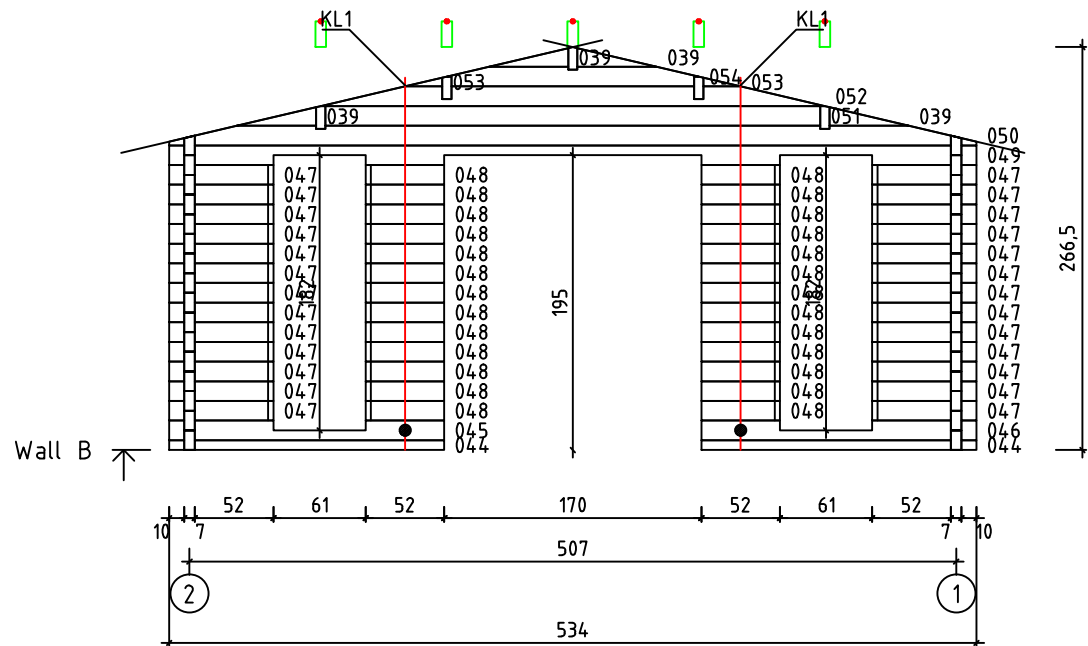

Kood	Cora 5x5+2 DD	Leht	Plan
Joonis	Cora 5x5+2 DD	Mootkava	1:50
Materjal	70x130mm	Kuup.	17.03.2016
Joonestaj	J.Junson	File	Carola 5x5+3 DD 70 m

Kood	Cora 5x5+2 DD	Leht	plaan
Joonis	Cora 5x5+2 DD	Mootkava	1:50
Materjal	70x130 mm	Kuup.	17.03.2016
Joonestas	Jaano	File	Carola 5x5+3 DD 70 mm

Kood	Cora 5x5+2 DD	Leht	2
Joonis	WALL A	Mootkava	1:50
Materjal	7x13	Kuup.	17.03.2016
Joonestas	Jaano	File	Carola 5x5+3 DD 70 m

Kood	Cora 5x5+2 DD	Leht	plaan
Joonis	WALL B	Mootkava	1:50
Materjal	7x13	Kuup.	17.03.2016
Joonestas	Jaano	File	Carola 5x5+3 DD 70 m

Kood	Cora 5x5+2 DD	Leht	plaan
Joonis	WALL C	Mootkava	1:50
Materjal	7x13	Kuup.	17.03.2016
Joonestas	Jaano	File	Carola 5x5+3 DD 70 m

Kood	Cora 5x5+2 DD	Leht	5
Joonis	WALL 1	Mootkava	1:50
Materjal	7x13	Kuup.	17.03.2016
Joonestaj	Jaano	File	Carola 5x5+3 DD 70 m

Kood	Cora 5x5+2 DD	Leht	plaan
Joonis	WALL 2	Mootkava	1:50
Materjal	7x13	Kuup.	17.03.2016
Joonestas	Jaano	File	Carola 5x5+3 DD 70 m