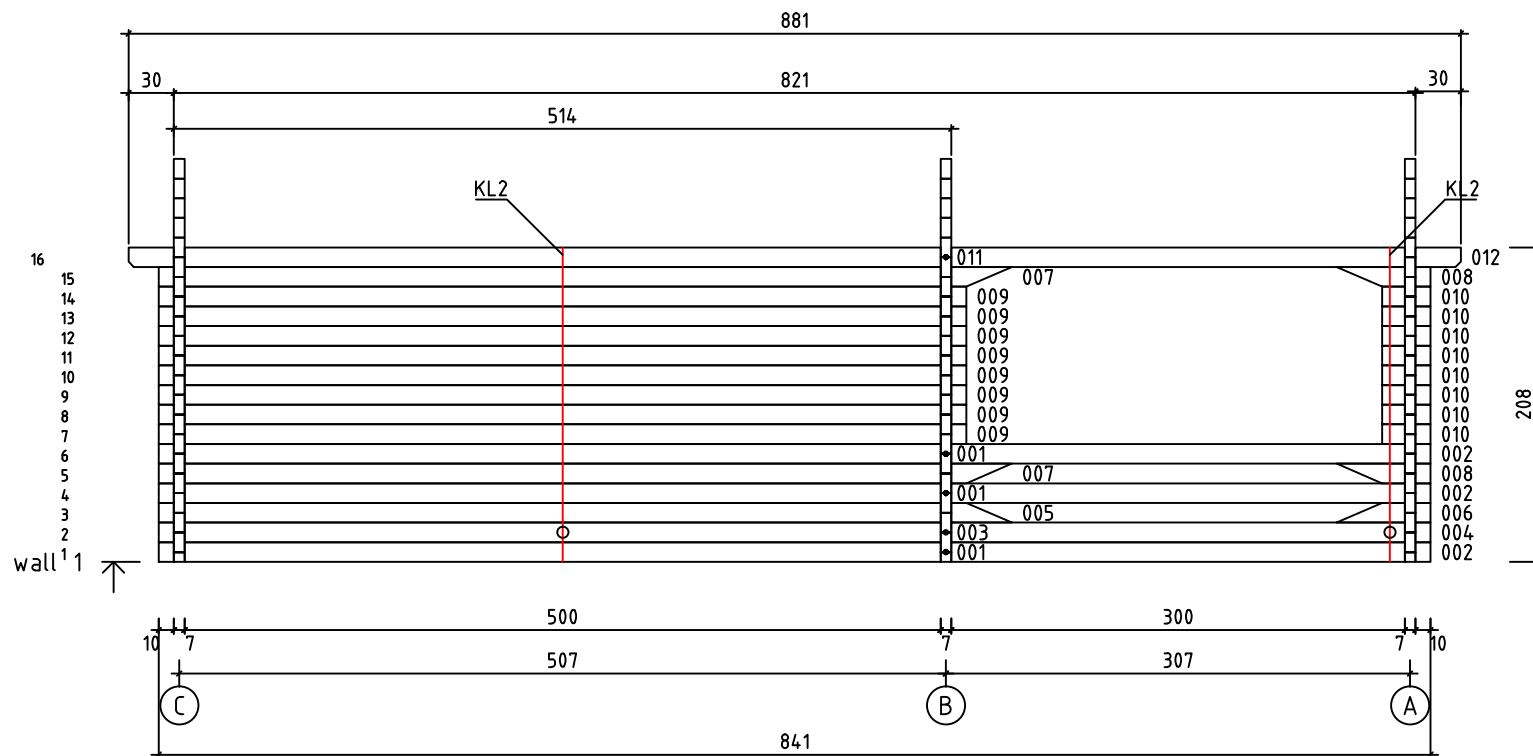

Kood	Cora 5x5+2 DD	Leht	Plan
Joonis	Cora 5x5+2 DD	Mootkava	1:50
Materjal	70x130mm	Kuup.	17.03.2016
Joonestaj	J.Junson	File	Carola 5x5+3 DD 70 m

Kood	Cora 5x5+2 DD	Leht	plaan
Joonis	Cora 5x5+2 DD	Mootkava	1:50
Materjal	70x130 mm	Kuup.	17.03.2016
Joonestas	Jaano	File	Carola 5x5+3 DD 70 mm

Kood	Cora 5x5+2 DD	Leht	2
Joonis	WALL A	Mootkava	1:50
Materjal	7x13	Kuup.	17.03.2016
Joonestas	Jaano	File	Carola 5x5+3 DD 70 m

Kood	Cora 5x5+2 DD	Leht	plaan
Joonis	WALL B	Mootkava	1:50
Materjal	7x13	Kuup.	17.03.2016
Joonestas	Jaano	File	Carola 5x5+3 DD 70 m

Kood	Cora 5x5+2 DD	Leht	plaan
Joonis	WALL C	Mootkava	1:50
Materjal	7x13	Kuup.	17.03.2016
Joonestas	Jaano	File	Carola 5x5+3 DD 70 m

Kood	Cora 5x5+2 DD	Leht	5
Joonis	WALL 1	Mootkava	1:50
Materjal	7x13	Kuup.	17.03.2016
Joonestaj	Jaano	File	Carola 5x5+3 DD 70 m

Kood	Cora 5x5+2 DD	Leht	plaan
Joonis	WALL 2	Mootkava	1:50
Materjal	7x13	Kuup.	17.03.2016
Joonestas	Jaano	File	Carola 5x5+3 DD 70 m