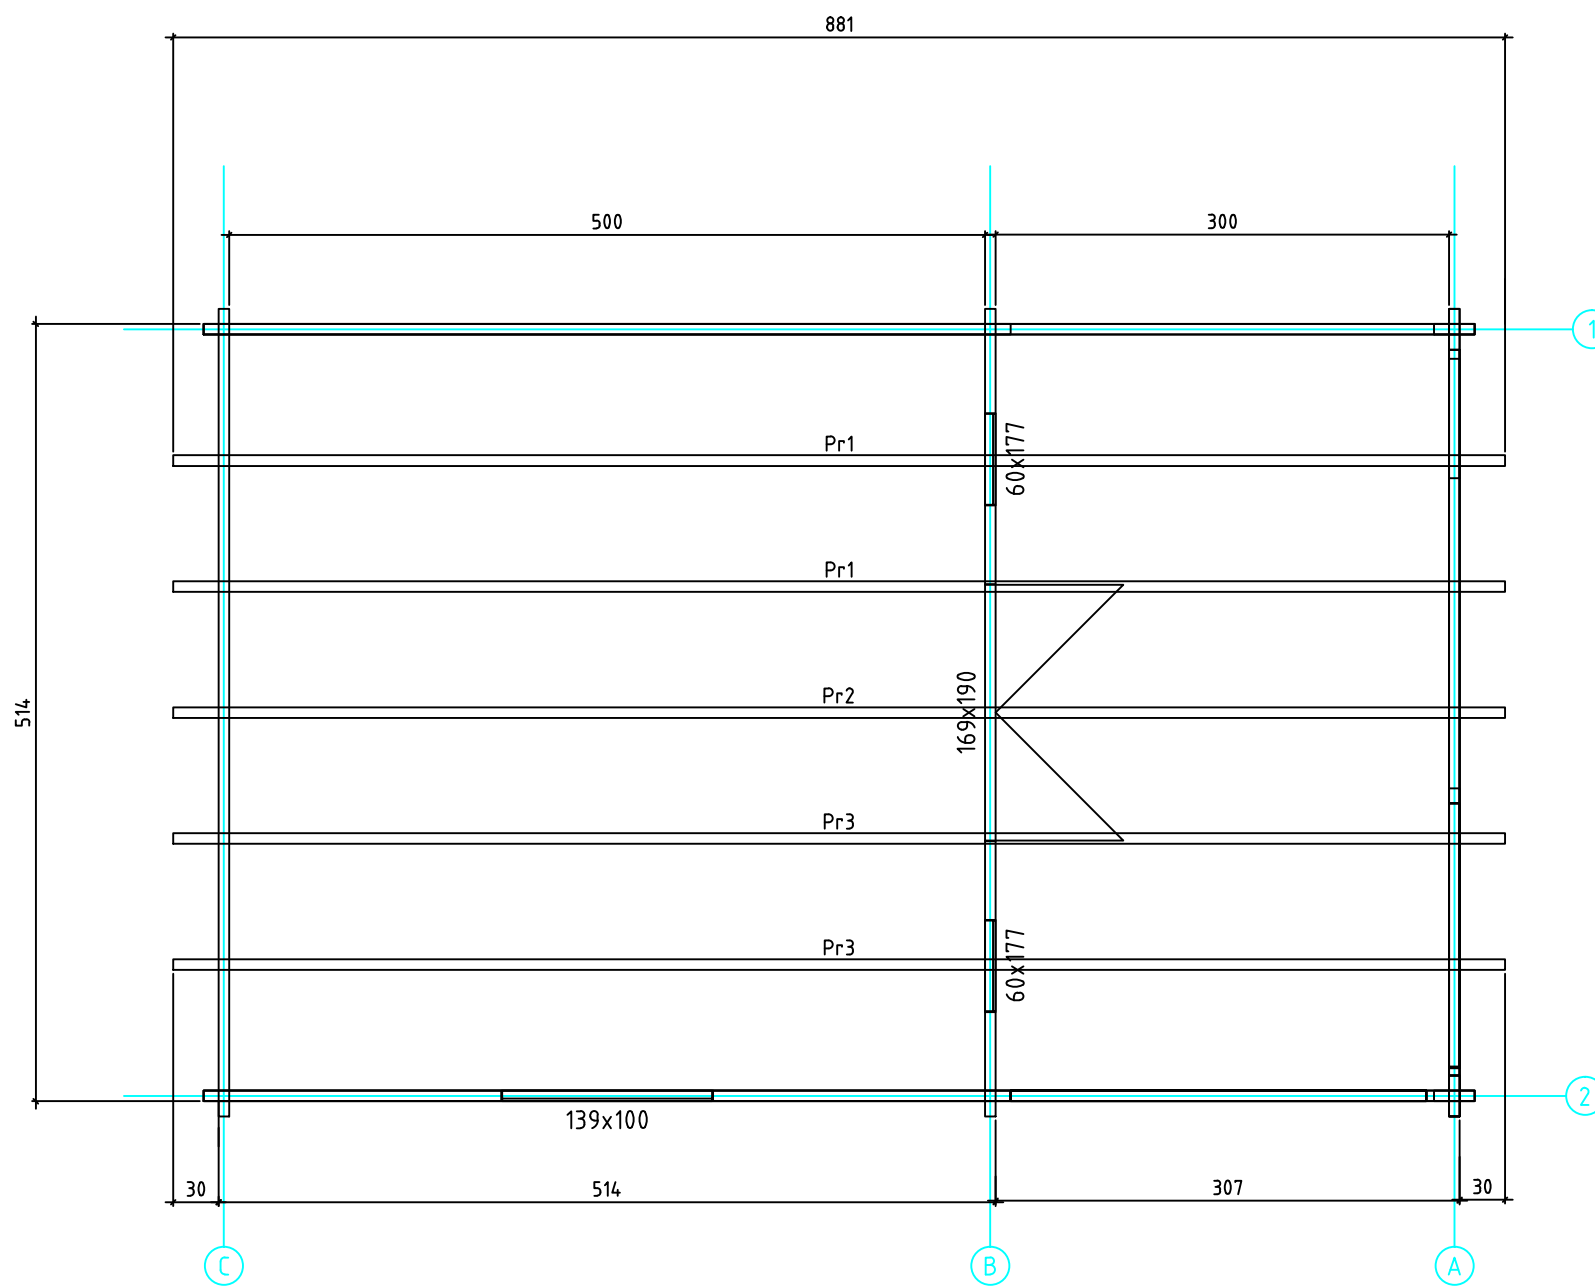

Kood	Cora 5x5+2 DD	Leht	Plan
Joonis	Cora 5x5+2 DD	Mootkava	1:50
Materjal	70x130mm	Kuup.	17.03.2016
Joonestaj	J.Junson	File	Carola 5x5+3 DD 70 m

Kood	Cora 5x5+2 DD	Leht	plaan
Joonis	Cora 5x5+2 DD	Mootkava	1:50
Materjal	70x130 mm	Kuup.	17.03.2016
Joonestas	Jaano	File	Carola 5x5+3 DD 70 mm

Kood	Cora 5x5+2 DD	Leht	2
Joonis	WALL A	Mootkava	1:50
Materjal	7x13	Kuup.	17.03.2016
Joonestas	Jaano	File	Carola 5x5+3 DD 70 m

Kood	Cora 5x5+2 DD	Leht	plaan
Joonis	WALL B	Mootkava	1:50
Materjal	7x13	Kuup.	17.03.2016
Joonestas	Jaano	File	Carola 5x5+3 DD 70 m

Kood	Cora 5x5+2 DD	Leht	plaan
Joonis	WALL C	Mootkava	1:50
Materjal	7x13	Kuup.	17.03.2016
Joonestas	Jaano	File	Carola 5x5+3 DD 70 m

Kood	Cora 5x5+2 DD	Leht	5
Joonis	WALL 1	Mootkava	1:50
Materjal	7x13	Kuup.	17.03.2016
Joonestaj	Jaano	File	Carola 5x5+3 DD 70 m

Kood	Cora 5x5+2 DD	Leht	plaan
Joonis	WALL 2	Mootkava	1:50
Materjal	7x13	Kuup.	17.03.2016
Joonestas	Jaano	File	Carola 5x5+3 DD 70 m