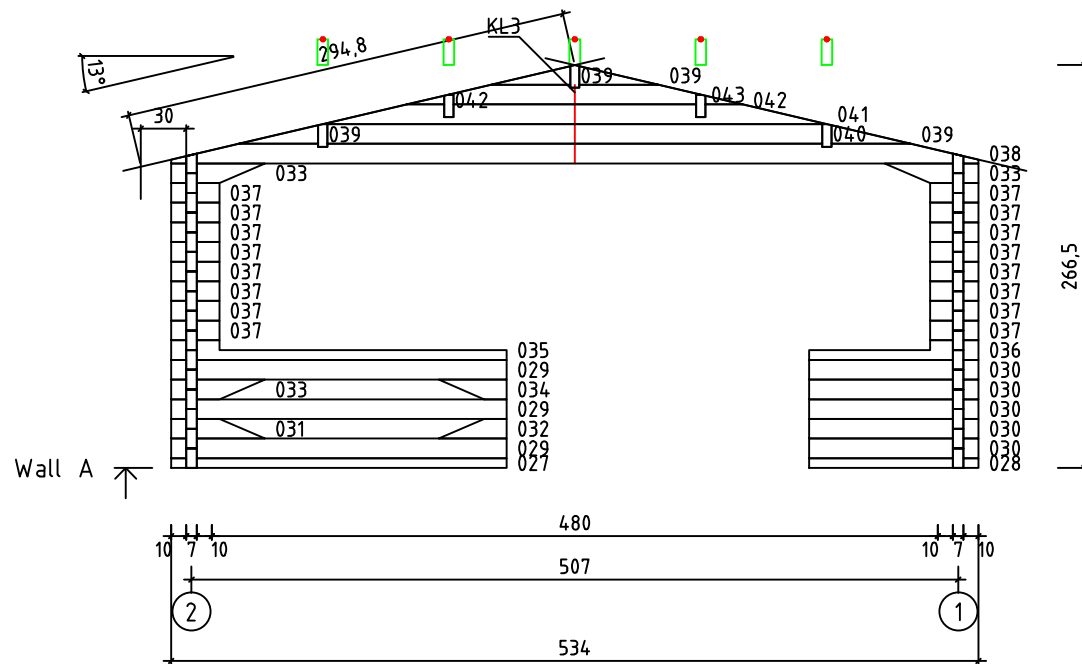

Kood	Cora 5x6+2 DD	Leht	plaan
Joonis	Cora 5x6+2 DD	Mootkava	1:50
Materjal	70x130 mm	Kuup.	17.03.2016
Joonestaj	Jaano	File	Carola 5x6+2 DD 70 m

Kood	Cora 5x6+2 DD	Leht	2
Joonis	WALL A	Mootkava	1:50
Materjal	7x13	Kuup.	17.03.2016
Joonestas	Jaano	File	Carola 5x6+2 DD 70 mr

Kood	Cora 5x6+2 DD	Leht	plaan
Joonis	WALL B	Mootkava	1:50
Materjal	7x13	Kuup.	17.03.2016
Joonestas	Jaano	File	Carola 5x6+2 DD 70 m

Kood	Cora 5x6+2 DD	Leht	plaan
Joonis	WALL C	Mootkava	1:50
Materjal	7x13	Kuup.	17.03.2016
Joonestas	Jaano	File	Carola 5x6+2 DD 70 m

Kood	Cora 5x6+2 DD	Leht	5
Joonis	WALL 1	Mootkava	1:50
Materjal	7x13	Kuup.	17.03.2016
Joonestas	Jaano	File	Carola 5x6+2 DD 70 m

Kood	Cora 5x6+2 DD	Leht	plaan
Joonis	WALL 2	Mootkava	1:50
Materjal	7x13	Kuup.	17.03.2016
Joonestas	Jaano	File	Carola 5x6+2 DD 70 m