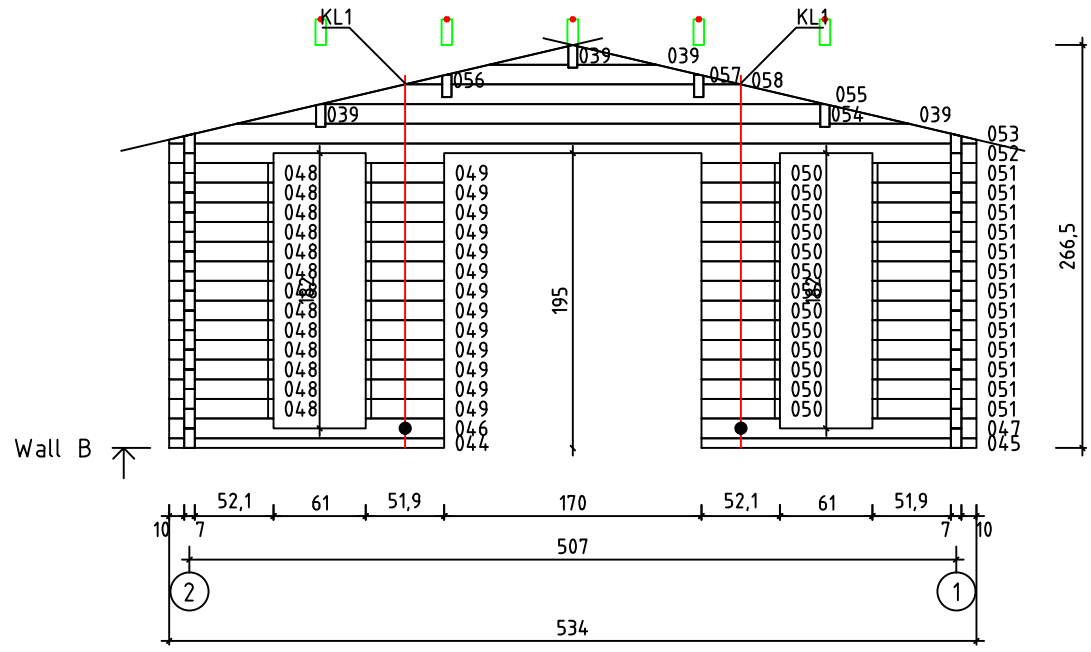

Kood	Cora 5x6+2 DD	Leht	plaan
Joonis	Cora 5x6+2 DD	Mootkava	1:50
Materjal	70x130 mm	Kuup.	17.03.2016
Joonestaj	Jaano	File	Carola 5x6+2 DD 70 m

Kood	Cora 5x6+2 DD	Leht	2
Joonis	WALL A	Mootkava	1:50
Materjal	7x13	Kuup.	17.03.2016
Joonestas	Jaano	File	Carola 5x6+2 DD 70 mr

Kood	Cora 5x6+2 DD	Leht	plaan
Joonis	WALL B	Mootkava	1:50
Materjal	7x13	Kuup.	17.03.2016
Joonestas	Jaano	File	Carola 5x6+2 DD 70 m

Kood	Cora 5x6+2 DD	Leht	plaan
Joonis	WALL C	Mootkava	1:50
Materjal	7x13	Kuup.	17.03.2016
Joonestas	Jaano	File	Carola 5x6+2 DD 70 m

Kood	Cora 5x6+2 DD	Leht	5
Joonis	WALL 1	Mootkava	1:50
Materjal	7x13	Kuup.	17.03.2016
Joonestas	Jaano	File	Carola 5x6+2 DD 70 m

Kood	Cora 5x6+2 DD	Leht	plaan
Joonis	WALL 2	Mootkava	1:50
Materjal	7x13	Kuup.	17.03.2016
Joonestas	Jaano	File	Carola 5x6+2 DD 70 m