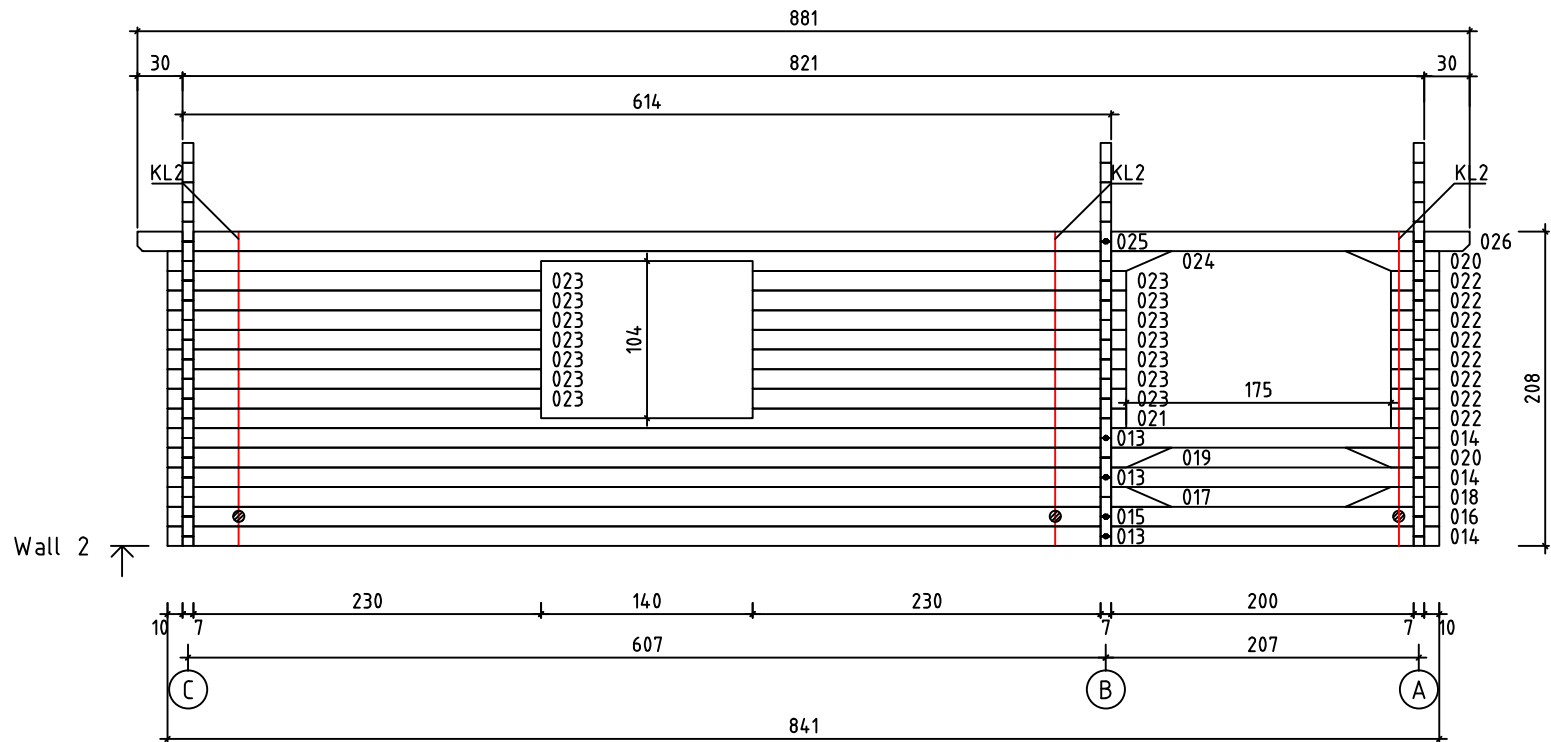

Kood	Cora 5x6+2 DD	Leht	plaan
Joonis	Cora 5x6+2 DD	Mootkava	1:50
Materjal	70x130 mm	Kuup.	17.03.2016
Joonestaj	Jaano	File	Carola 5x6+2 DD 70 m

Kood	Cora 5x6+2 DD	Leht	2
Joonis	WALL A	Mootkava	1:50
Materjal	7x13	Kuup.	17.03.2016
Joonestas	Jaano	File	Carola 5x6+2 DD 70 mr

Kood	Cora 5x6+2 DD	Leht	plaan
Joonis	WALL B	Mootkava	1:50
Materjal	7x13	Kuup.	17.03.2016
Joonestas	Jaano	File	Carola 5x6+2 DD 70 m

Kood	Cora 5x6+2 DD	Leht	plaan
Joonis	WALL C	Mootkava	1:50
Materjal	7x13	Kuup.	17.03.2016
Joonestas	Jaano	File	Carola 5x6+2 DD 70 m

Kood	Cora 5x6+2 DD	Leht	5
Joonis	WALL 1	Mootkava	1:50
Materjal	7x13	Kuup.	17.03.2016
Joonestas	Jaano	File	Carola 5x6+2 DD 70 m

Kood	Cora 5x6+2 DD	Leht	plaan
Joonis	WALL 2	Mootkava	1:50
Materjal	7x13	Kuup.	17.03.2016
Joonestas	Jaano	File	Carola 5x6+2 DD 70 m