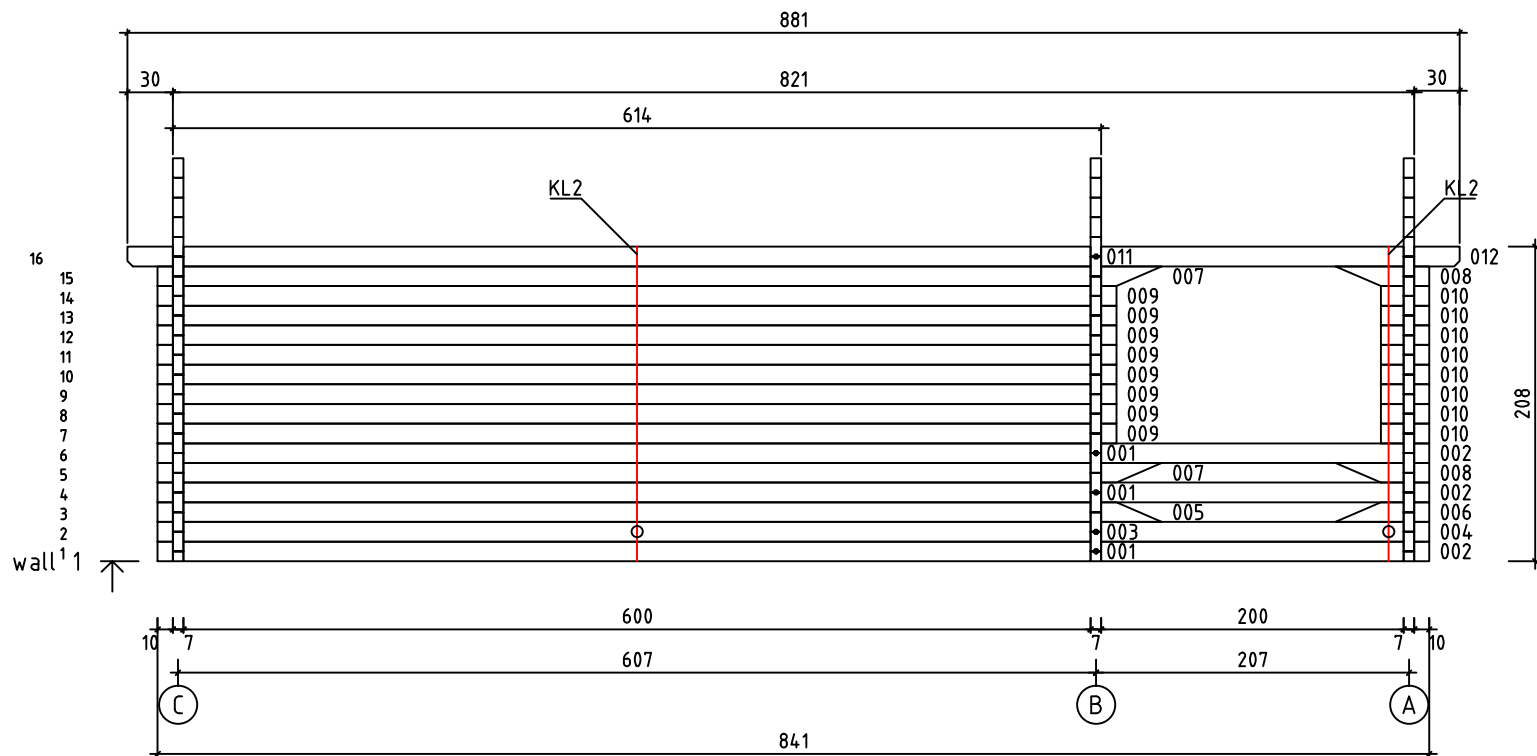

Kood	Cora 5x6+2 DD	Leht	plaan
Joonis	Cora 5x6+2 DD	Mootkava	1:50
Materjal	70x130 mm	Kuup.	17.03.2016
Joonestaj	Jaano	File	Carola 5x6+2 DD 70 m

Kood	Cora 5x6+2 DD	Leht	2
Joonis	WALL A	Mootkava	1:50
Materjal	7x13	Kuup.	17.03.2016
Joonestas	Jaano	File	Carola 5x6+2 DD 70 mr

Kood	Cora 5x6+2 DD	Leht	plaan
Joonis	WALL B	Mootkava	1:50
Materjal	7x13	Kuup.	17.03.2016
Joonestas	Jaano	File	Carola 5x6+2 DD 70 m

Kood	Cora 5x6+2 DD	Leht	plaan
Joonis	WALL C	Mootkava	1:50
Materjal	7x13	Kuup.	17.03.2016
Joonestas	Jaano	File	Carola 5x6+2 DD 70 m

Kood	Cora 5x6+2 DD	Leht	5
Joonis	WALL 1	Mootkava	1:50
Materjal	7x13	Kuup.	17.03.2016
Joonestas	Jaano	File	Carola 5x6+2 DD 70 m

Kood	Cora 5x6+2 DD	Leht	plaan
Joonis	WALL 2	Mootkava	1:50
Materjal	7x13	Kuup.	17.03.2016
Joonestas	Jaano	File	Carola 5x6+2 DD 70 m