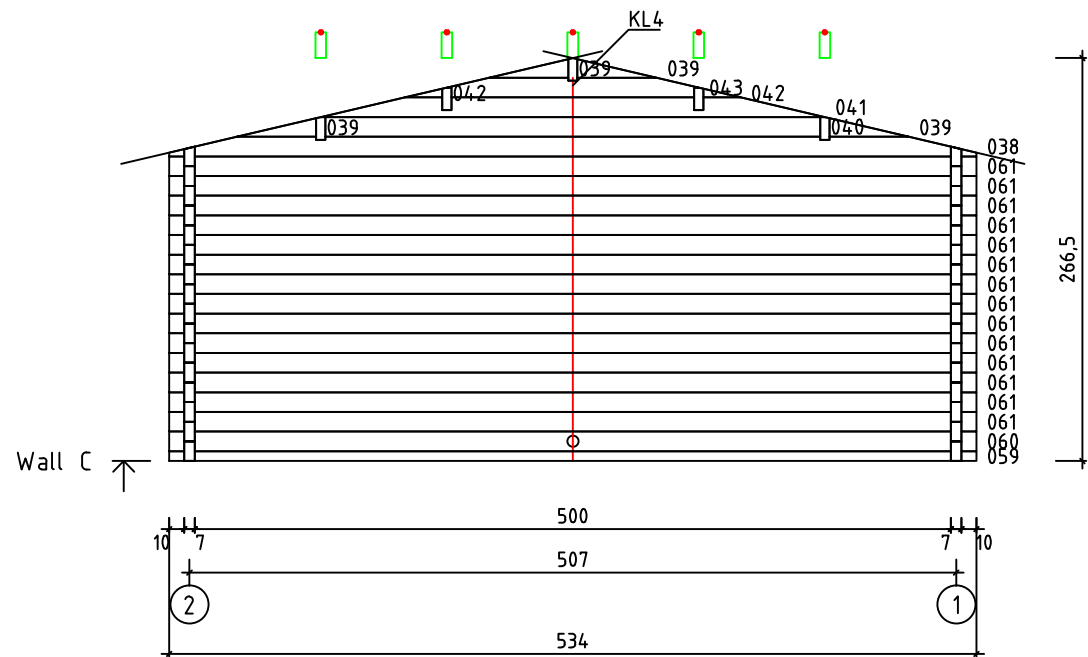

Kood	Cora 5x6+2 DD	Leht	plaan
Joonis	Cora 5x6+2 DD	Mootkava	1:50
Materjal	70x130 mm	Kuup.	17.03.2016
Joonestaj	Jaano	File	Carola 5x6+2 DD 70 m

Kood	Cora 5x6+2 DD	Leht	2
Joonis	WALL A	Mootkava	1:50
Materjal	7x13	Kuup.	17.03.2016
Joonestas	Jaano	File	Carola 5x6+2 DD 70 mr

Kood	Cora 5x6+2 DD	Leht	plaan
Joonis	WALL B	Mootkava	1:50
Materjal	7x13	Kuup.	17.03.2016
Joonestas	Jaano	File	Carola 5x6+2 DD 70 m

Kood	Cora 5x6+2 DD	Leht	plaan
Joonis	WALL C	Mootkava	1:50
Materjal	7x13	Kuup.	17.03.2016
Joonestas	Jaano	File	Carola 5x6+2 DD 70 m

Kood	Cora 5x6+2 DD	Leht	5
Joonis	WALL 1	Mootkava	1:50
Materjal	7x13	Kuup.	17.03.2016
Joonestas	Jaano	File	Carola 5x6+2 DD 70 m

Kood	Cora 5x6+2 DD	Leht	plaan
Joonis	WALL 2	Mootkava	1:50
Materjal	7x13	Kuup.	17.03.2016
Joonestas	Jaano	File	Carola 5x6+2 DD 70 m