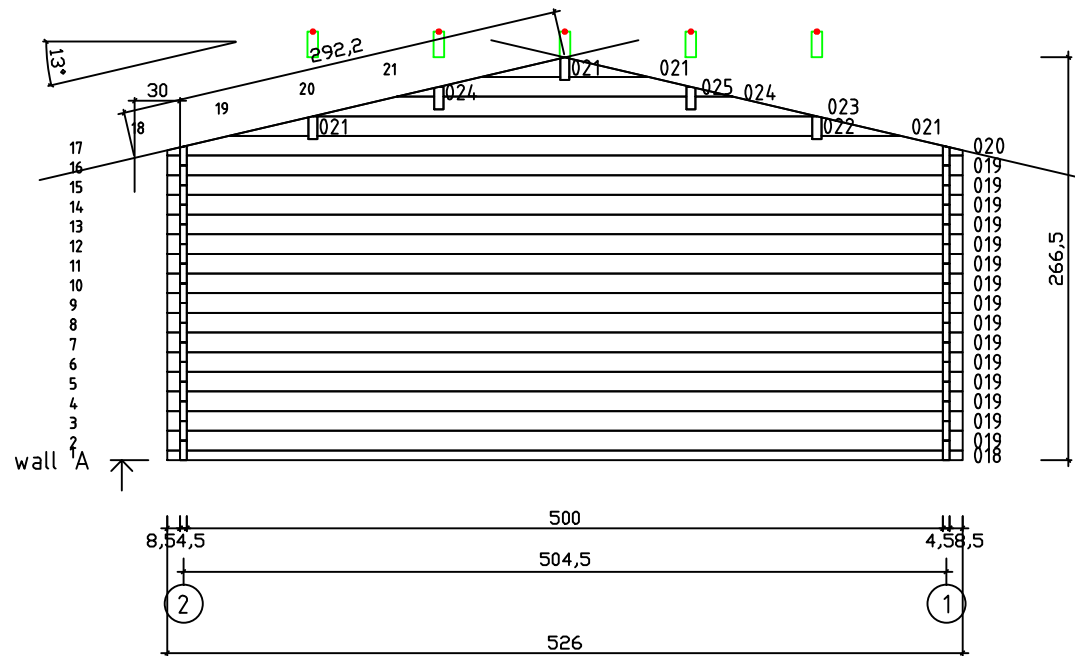

Kood	Cora 5x6+3 DD	Leht	Plan
Joonis	Cora 5x6+3 DD	Mootkava	1:50
Materjal	45x130mm	Kuup.	17.03.2016
Joonestaj	J.Junson	File	Carola 5x6+3 DD 45.d

Kood	Cora 5x6+3 DD	Leht	2
Joonis	WALL A	Mootkava	1:50
Materjal	4,5x13	Kuup.	17.03.2016
Joonestas	J.Junson	File	Carola 5x6+3

Kood	Cora 5x6+3 DD	Leht	Plan
Joonis	WALL B	Mootkava	1:50
Materjal	4.5x13	Kuup.	17.03.2016
Joonestas	J.Junson	File	Carola 5x6+3 DD 45.d

Kood	Cora 5x6+3 DD	Leht	Plan
Joonis	WALL C	Mootkava	1:50
Materjal	4,5x13	Kuup.	17.03.2016
Joonestast	J.Junson	File	Carola 5x6+3

Kood	Cora 5x6+3 DD	Leht	Plan
Joonis	WALL 2	Mootkava	1:50
Materjal	4,5x13	Kuup.	17.03.2016
Joonestaj	J.Junson	File	Carola 5x6+3