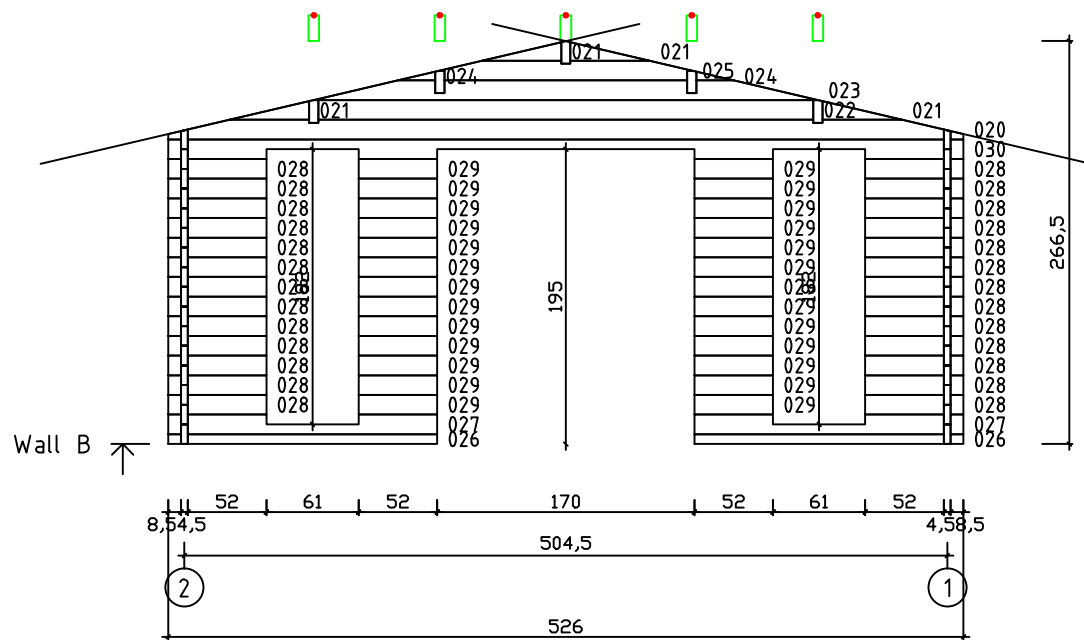

Kood	Cora 5x6+3 DD	Leht	Plan
Joonis	Cora 5x6+3 DD	Mootkava	1:50
Materjal	45x130mm	Kuup.	17.03.2016
Joonestaj	J.Junson	File	Carola 5x6+3 DD 45.d

Kood	Cora 5x6+3 DD	Leht	2
Joonis	WALL A	Mootkava	1:50
Materjal	4,5x13	Kuup.	17.03.2016
Joonestas	J.Junson	File	Carola 5x6+3

Kood	Cora 5x6+3 DD	Leht	Plan
Joonis	WALL B	Mootkava	1:50
Materjal	4.5x13	Kuup.	17.03.2016
Joonestas	J.Junson	File	Carola 5x6+3 DD 45.d

Kood	Cora 5x6+3 DD	Leht	Plan
Joonis	WALL C	Mootkava	1:50
Materjal	4,5x13	Kuup.	17.03.2016
Joonestast	J.Junson	File	Carola 5x6+3

Kood	Cora 5x6+3 DD	Leht	Plan
Joonis	WALL 2	Mootkava	1:50
Materjal	4,5x13	Kuup.	17.03.2016
Joonestaj	J.Junson	File	Carola 5x6+3