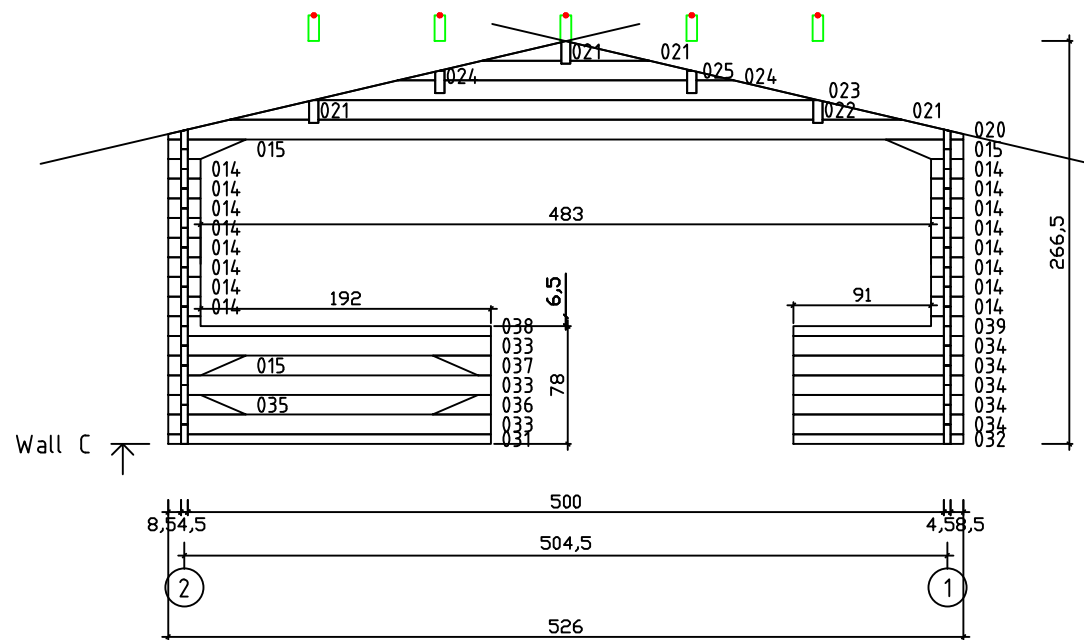

Kood	Cora 5x6+3 DD	Leht	Plan
Joonis	Cora 5x6+3 DD	Mootkava	1:50
Materjal	45x130mm	Kuup.	17.03.2016
Joonestaj	J.Junson	File	Carola 5x6+3 DD 45.d

Kood	Cora 5x6+3 DD	Leht	2
Joonis	WALL A	Mootkava	1:50
Materjal	4,5x13	Kuup.	17.03.2016
Joonestas	J.Junson	File	Carola 5x6+3

Kood	Cora 5x6+3 DD	Leht	Plan
Joonis	WALL B	Mootkava	1:50
Materjal	4.5x13	Kuup.	17.03.2016
Joonestas	J.Junson	File	Carola 5x6+3 DD 45.d

Kood	Cora 5x6+3 DD	Leht	Plan
Joonis	WALL C	Mootkava	1:50
Materjal	4,5x13	Kuup.	17.03.2016
Joonestast	J.Junson	File	Carola 5x6+3

Kood	Cora 5x6+3 DD	Leht	Plan
Joonis	WALL 2	Mootkava	1:50
Materjal	4,5x13	Kuup.	17.03.2016
Joonestaj	J.Junson	File	Carola 5x6+3