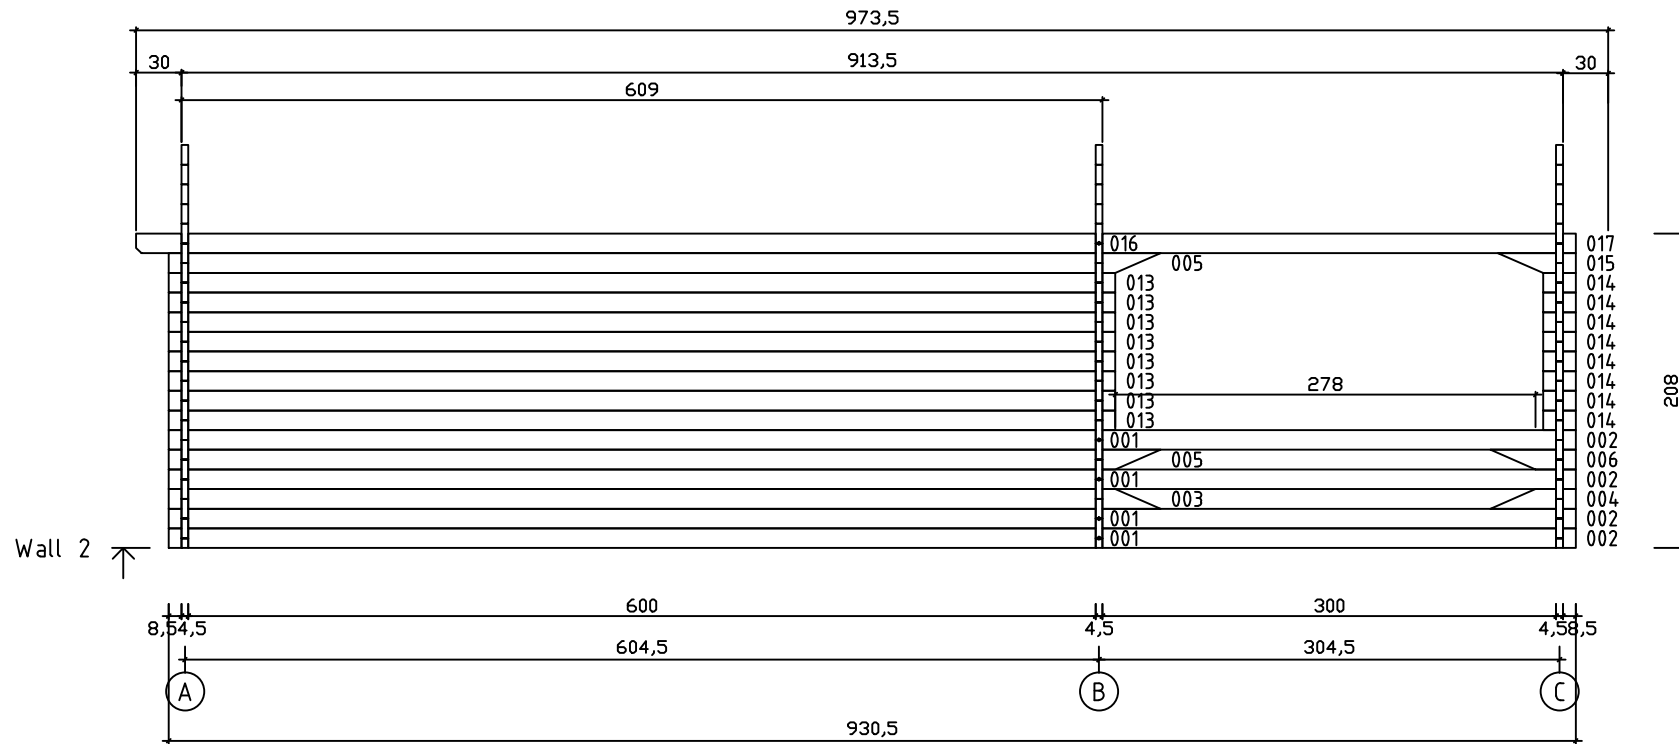

Kood	Cora 5x6+3 DD	Leht	Plan
Joonis	Cora 5x6+3 DD	Mootkava	1:50
Materjal	45x130mm	Kuup.	17.03.2016
Joonestaj	J.Junson	File	Carola 5x6+3 DD 45.d

Kood	Cora 5x6+3 DD	Leht	2
Joonis	WALL A	Mootkava	1:50
Materjal	4,5x13	Kuup.	17.03.2016
Joonestas	J.Junson	File	Carola 5x6+3

Kood	Cora 5x6+3 DD	Leht	Plan
Joonis	WALL B	Mootkava	1:50
Materjal	4.5x13	Kuup.	17.03.2016
Joonestas	J.Junson	File	Carola 5x6+3 DD 45.d

Kood	Cora 5x6+3 DD	Leht	Plan
Joonis	WALL C	Mootkava	1:50
Materjal	4,5x13	Kuup.	17.03.2016
Joonestast	J.Junson	File	Carola 5x6+3

Kood	Cora 5x6+3 DD	Leht	Plan
Joonis	WALL 2	Mootkava	1:50
Materjal	4,5x13	Kuup.	17.03.2016
Joonestaj	J.Junson	File	Carola 5x6+3