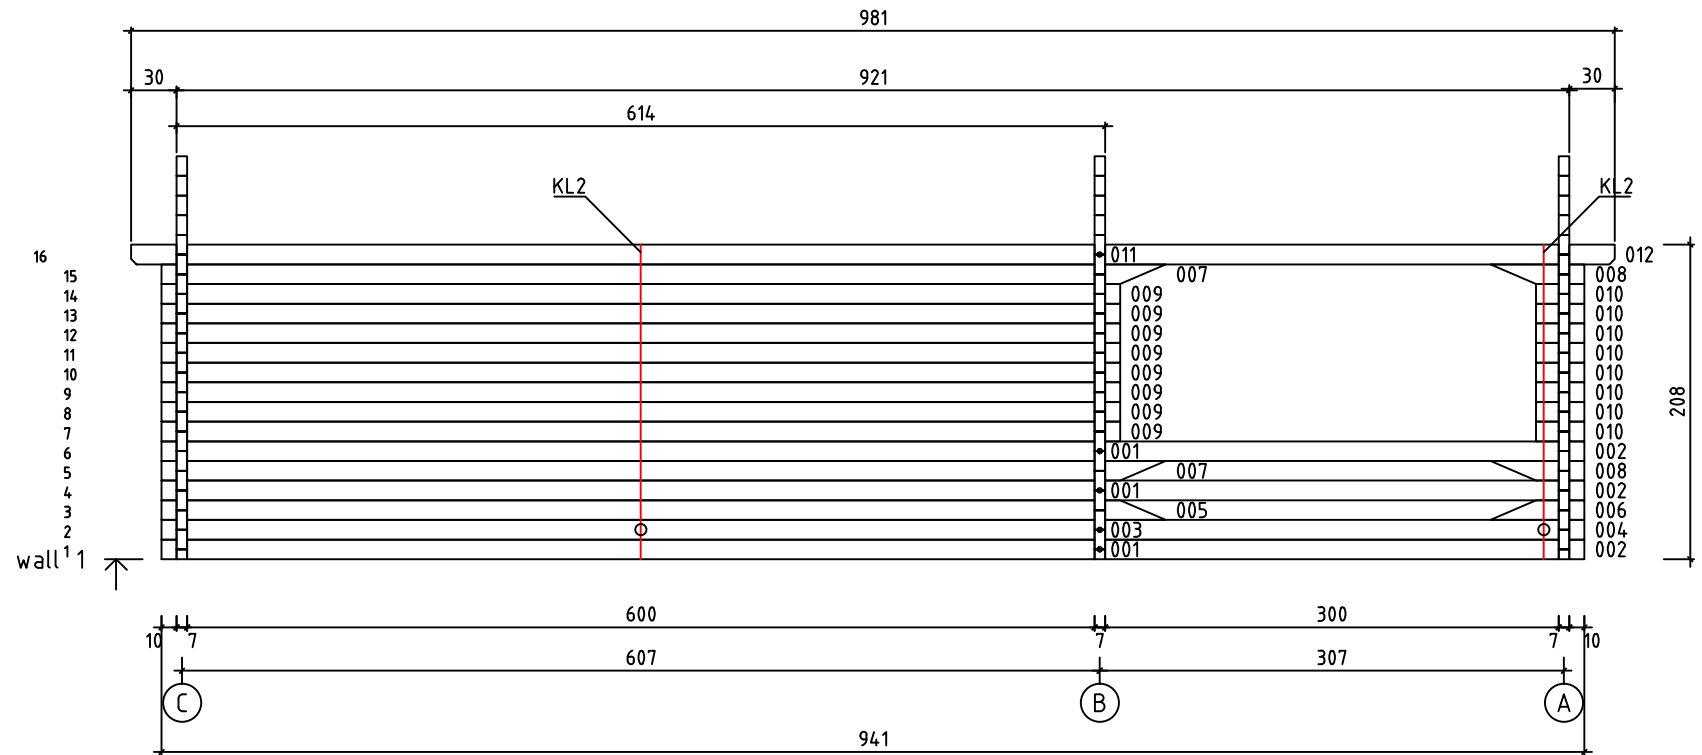

Kood	Cora 5x6+3 DD	Leht	Plan
Joonis	Cora 5x6+3 DD	Mootkava	1:50
Materjal	70x130mm	Kuup.	17.03.2016
Joonestaj	J.Junson	File	Carola 5x6+3 DD 70 m

Kood	Cora 5x6+3 DD	Leht	plaan
Joonis	Cora 5x6+3 DD	Mootkava	1:50
Materjal	70x130 mm	Kuup.	17.03.2016
Joonestas	Jaano	File	Carola 5x6+3 DD 70 mm

Kood	Cora 5x6+3 DD	Leht	2
Joonis	WALL A	Mootkava	1:50
Materjal	7x13	Kuup.	17.03.2016
Joonestas	Jaano	File	Carola 5x6+3 DD 70 mr

Kood	Cora 5x6+3 DD	Leht	plaan
Joonis	WALL C	Mootkava	1:50
Materjal	7x13	Kuup.	17.03.2016
Joonestas	Jaano	File	Carola 5x6+3 DD 70 m

Kood	Corra 5x6+3 DD	Leht	5
Joonis	WALL 1	Mootkava	1:50
Materjal	7x13	Kuup.	17.03.2016
Joonestas	Jaano	File	Carola 5x6+3 DD 70 m

Kood	Cora 5x6+3 DD	Leht	plaan
Joonis	WALL 2	Mootkava	1:50
Materjal	7x13	Kuup.	17.03.2016
Joonestas	Jaano	File	Carola 5x6+3 DD 70 mr