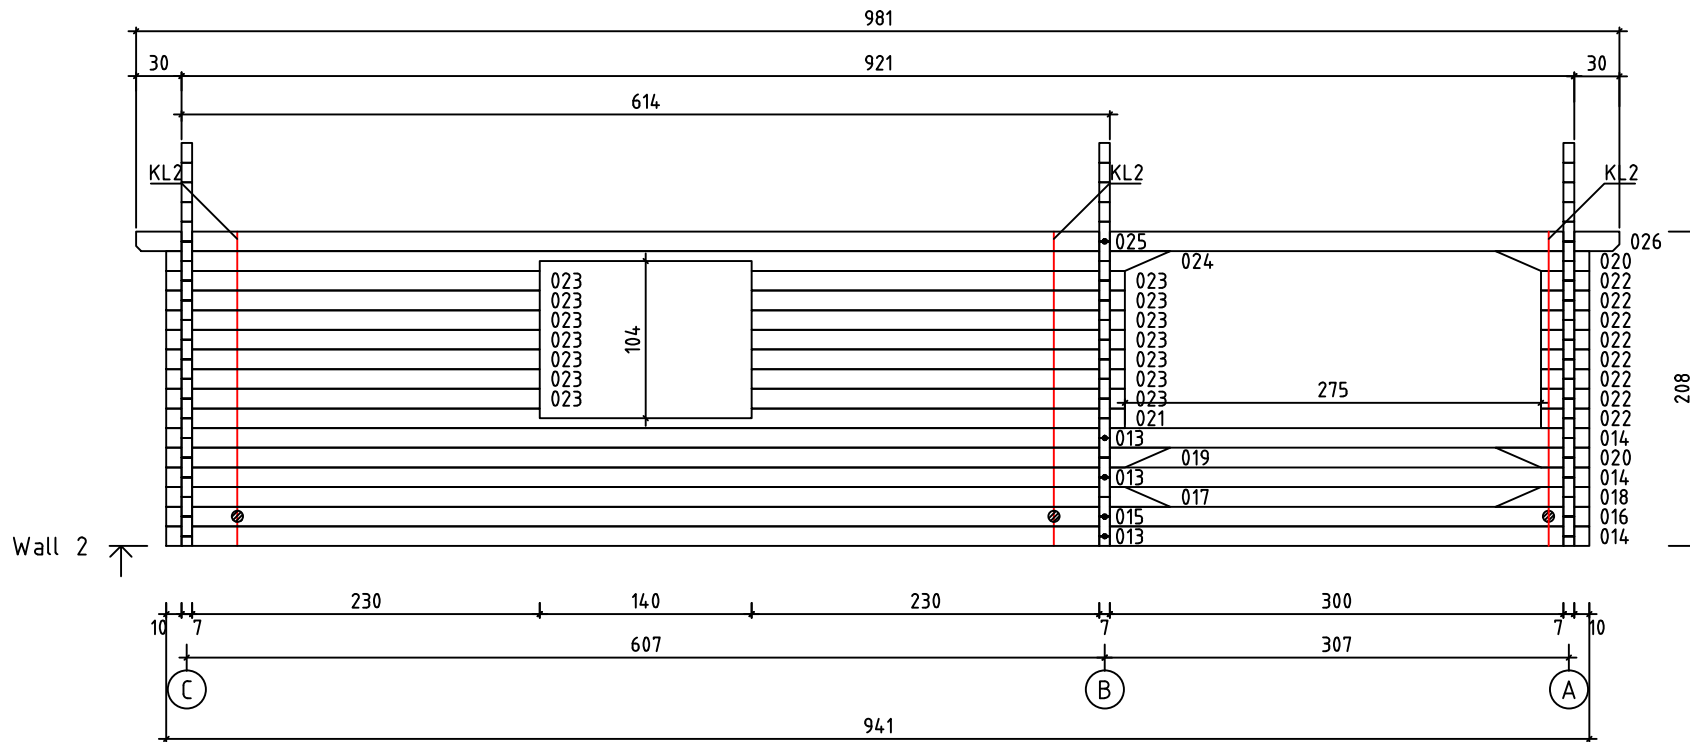

Kood	Cora 5x6+3 DD	Leht	Plan
Joonis	Cora 5x6+3 DD	Mootkava	1:50
Materjal	70x130mm	Kuup.	17.03.2016
Joonestaj	J.Junson	File	Carola 5x6+3 DD 70 m

Kood	Cora 5x6+3 DD	Leht	plaan
Joonis	Cora 5x6+3 DD	Mootkava	1:50
Materjal	70x130 mm	Kuup.	17.03.2016
Joonestas	Jaano	File	Carola 5x6+3 DD 70 mm

Kood	Cora 5x6+3 DD	Leht	2
Joonis	WALL A	Mootkava	1:50
Materjal	7x13	Kuup.	17.03.2016
Joonestas	Jaano	File	Carola 5x6+3 DD 70 mr

Kood	Cora 5x6+3 DD	Leht	plaan
Joonis	WALL C	Mootkava	1:50
Materjal	7x13	Kuup.	17.03.2016
Joonestas	Jaano	File	Carola 5x6+3 DD 70 m

Kood	Corra 5x6+3 DD	Leht	5
Joonis	WALL 1	Mootkava	1:50
Materjal	7x13	Kuup.	17.03.2016
Joonestas	Jaano	File	Carola 5x6+3 DD 70 m

Kood	Cora 5x6+3 DD	Leht	plaan
Joonis	WALL 2	Mootkava	1:50
Materjal	7x13	Kuup.	17.03.2016
Joonestas	Jaano	File	Carola 5x6+3 DD 70 mr