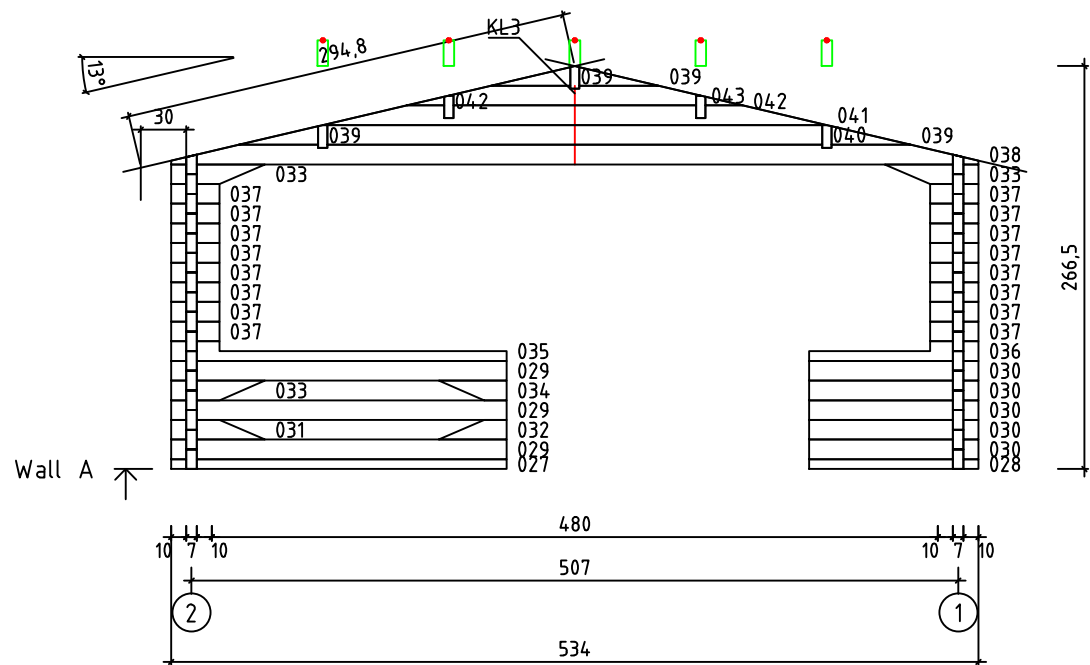

Kood	Cora 5x6+3 DD	Leht	Plan
Joonis	Cora 5x6+3 DD	Mootkava	1:50
Materjal	70x130mm	Kuup.	17.03.2016
Joonestaj	J.Junson	File	Carola 5x6+3 DD 70 m

Kood	Cora 5x6+3 DD	Leht	plaan
Joonis	Cora 5x6+3 DD	Mootkava	1:50
Materjal	70x130 mm	Kuup.	17.03.2016
Joonestas	Jaano	File	Carola 5x6+3 DD 70 mm

Kood	Cora 5x6+3 DD	Leht	2
Joonis	WALL A	Mootkava	1:50
Materjal	7x13	Kuup.	17.03.2016
Joonestas	Jaano	File	Carola 5x6+3 DD 70 mr

Kood	Cora 5x6+3 DD	Leht	plaan
Joonis	WALL C	Mootkava	1:50
Materjal	7x13	Kuup.	17.03.2016
Joonestas	Jaano	File	Carola 5x6+3 DD 70 m

Kood	Corra 5x6+3 DD	Leht	5
Joonis	WALL 1	Mootkava	1:50
Materjal	7x13	Kuup.	17.03.2016
Joonestas	Jaano	File	Carola 5x6+3 DD 70 m

Kood	Cora 5x6+3 DD	Leht	plaan
Joonis	WALL 2	Mootkava	1:50
Materjal	7x13	Kuup.	17.03.2016
Joonestas	Jaano	File	Carola 5x6+3 DD 70 mr