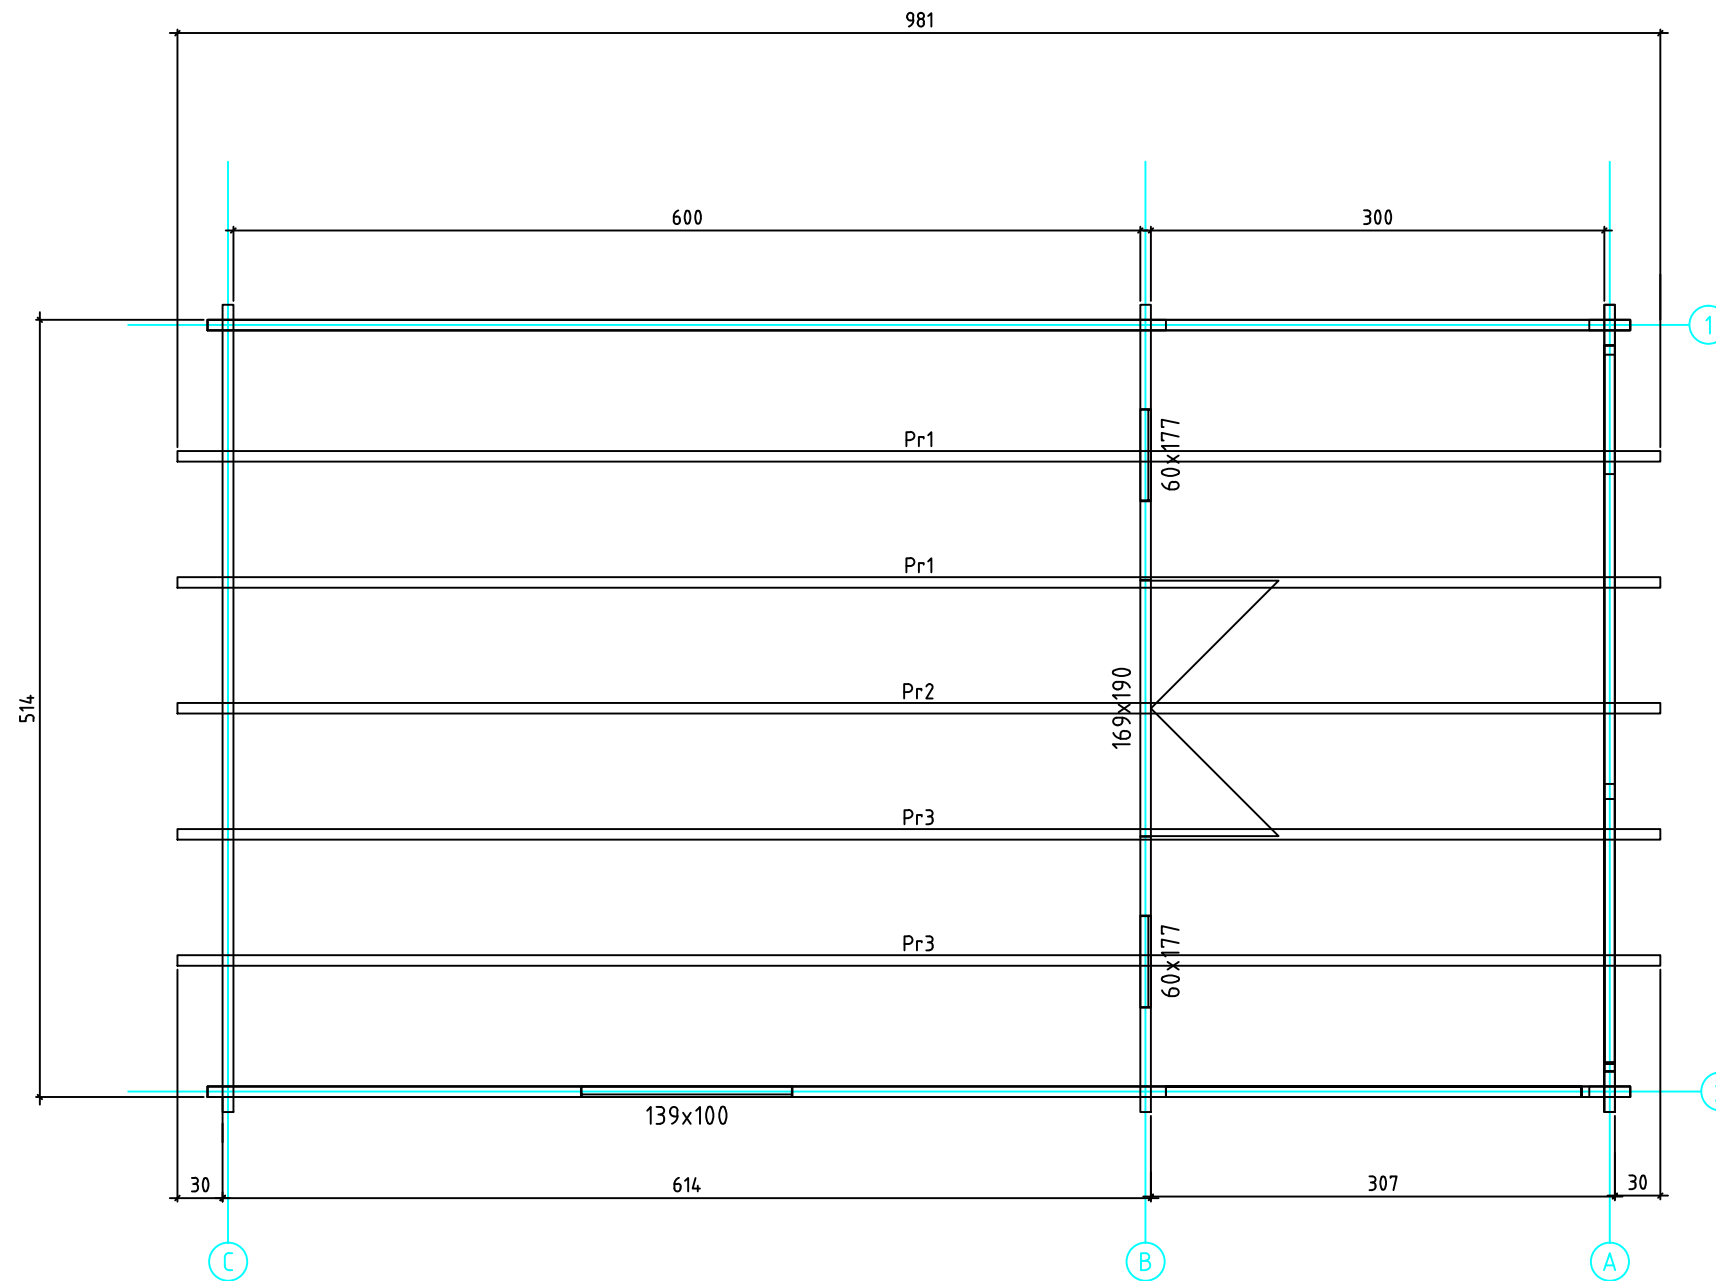

Kood	Cora 5x6+3 DD	Leht	Plan
Joonis	Cora 5x6+3 DD	Mootkava	1:50
Materjal	70x130mm	Kuup.	17.03.2016
Joonestaj	J.Junson	File	Carola 5x6+3 DD 70 m

Kood	Cora 5x6+3 DD	Leht	plaan
Joonis	Cora 5x6+3 DD	Mootkava	1:50
Materjal	70x130 mm	Kuup.	17.03.2016
Joonestas	Jaano	File	Carola 5x6+3 DD 70 mm

Kood	Cora 5x6+3 DD	Leht	2
Joonis	WALL A	Mootkava	1:50
Materjal	7x13	Kuup.	17.03.2016
Joonestas	Jaano	File	Carola 5x6+3 DD 70 mr

Kood	Cora 5x6+3 DD	Leht	plaan
Joonis	WALL C	Mootkava	1:50
Materjal	7x13	Kuup.	17.03.2016
Joonestas	Jaano	File	Carola 5x6+3 DD 70 m

Kood	Corra 5x6+3 DD	Leht	5
Joonis	WALL 1	Mootkava	1:50
Materjal	7x13	Kuup.	17.03.2016
Joonestas	Jaano	File	Carola 5x6+3 DD 70 m

Kood	Cora 5x6+3 DD	Leht	plaan
Joonis	WALL 2	Mootkava	1:50
Materjal	7x13	Kuup.	17.03.2016
Joonestas	Jaano	File	Carola 5x6+3 DD 70 mr