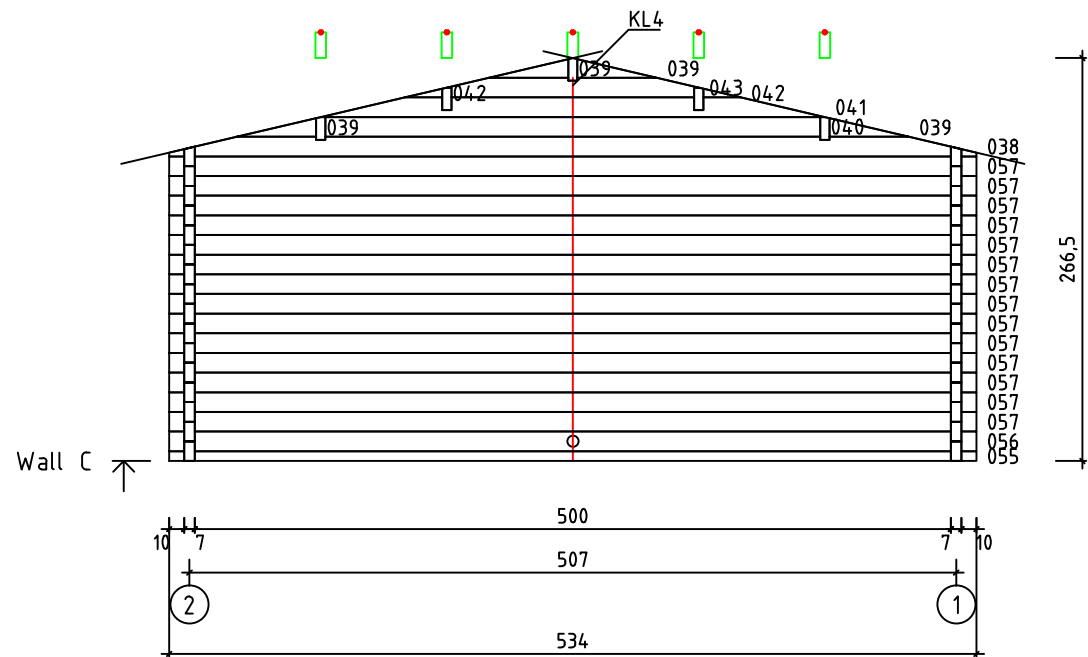

Kood	Cora 5x6+3 DD	Leht	Plan
Joonis	Cora 5x6+3 DD	Mootkava	1:50
Materjal	70x130mm	Kuup.	17.03.2016
Joonestaj	J.Junson	File	Carola 5x6+3 DD 70 m

Kood	Cora 5x6+3 DD	Leht	plaan
Joonis	Cora 5x6+3 DD	Mootkava	1:50
Materjal	70x130 mm	Kuup.	17.03.2016
Joonestas	Jaano	File	Carola 5x6+3 DD 70 mm

Kood	Cora 5x6+3 DD	Leht	2
Joonis	WALL A	Mootkava	1:50
Materjal	7x13	Kuup.	17.03.2016
Joonestas	Jaano	File	Carola 5x6+3 DD 70 mr

Kood	Cora 5x6+3 DD	Leht	plaan
Joonis	WALL C	Mootkava	1:50
Materjal	7x13	Kuup.	17.03.2016
Joonestas	Jaano	File	Carola 5x6+3 DD 70 m

Kood	Corra 5x6+3 DD	Leht	5
Joonis	WALL 1	Mootkava	1:50
Materjal	7x13	Kuup.	17.03.2016
Joonestas	Jaano	File	Carola 5x6+3 DD 70 m

Kood	Cora 5x6+3 DD	Leht	plaan
Joonis	WALL 2	Mootkava	1:50
Materjal	7x13	Kuup.	17.03.2016
Joonestas	Jaano	File	Carola 5x6+3 DD 70 mr