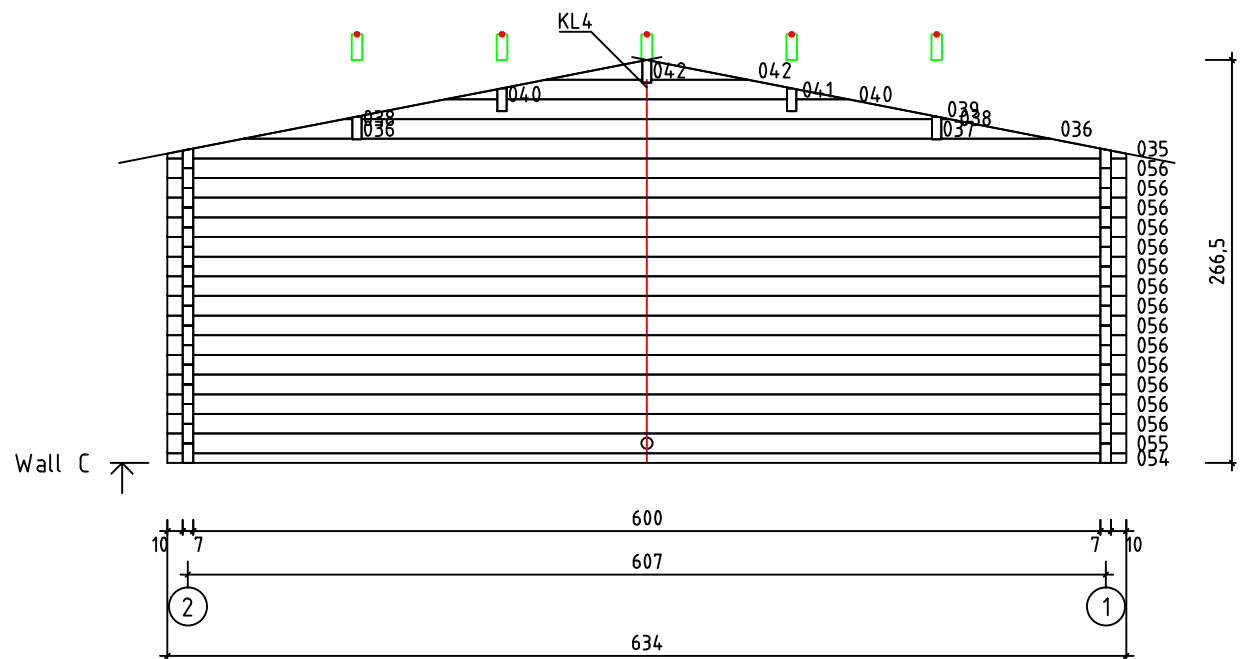

Kood	Cora 6x5+2 DD	Leht	plaan
Joonis	Cora 6x5+2 DD	Mootkava	1:50
Materjal	70x130 mm	Kuup.	17.03.2016
Joonestaj	Jaano	File	Carola 6x5+2 DD 70 m

Kood	Coro 6x5+2 DD	Leht	2
Joonis	WALL A	Mootkava	1:50
Materjal	7x13	Kuup.	17.03.2016
Joonestas	Jaano	File	Carola 6x5+2 DD 70 m

Kood	Cora 6x5+2 DD	Leht	plaan
Joonis	WALL B	Mootkava	1:50
Materjal	7x13	Kuup.	17.03.2016
Joonestas	Jaano	File	Carola 6x5+2 DD 70 m

Kood	Cora 6x5+2 DD	Leht	plaan
Joonis	WALL C	Mootkava	1:50
Materjal	7x13	Kuup.	17.03.2016
Joonestas	Jaano	File	Carola 6x5+2 DD 70 m

Kood	Corla 6x5+2 DD	Leht	5
Joonis	WALL 1;2	Mootkava	1:50
Materjal	7x13	Kuup.	17.03.2016
Joonestast	Jaano	File	Carola 6x5+2 DD 70 mr

Kood	Cora 6x5+2 DD	Leht	plaan
Joonis	WALL 2	Mootkava	1:50
Materjal	7x13	Kuup.	17.03.2016
Joonestas	Jaano	File	Carola 6x5+2 DD 70 mr