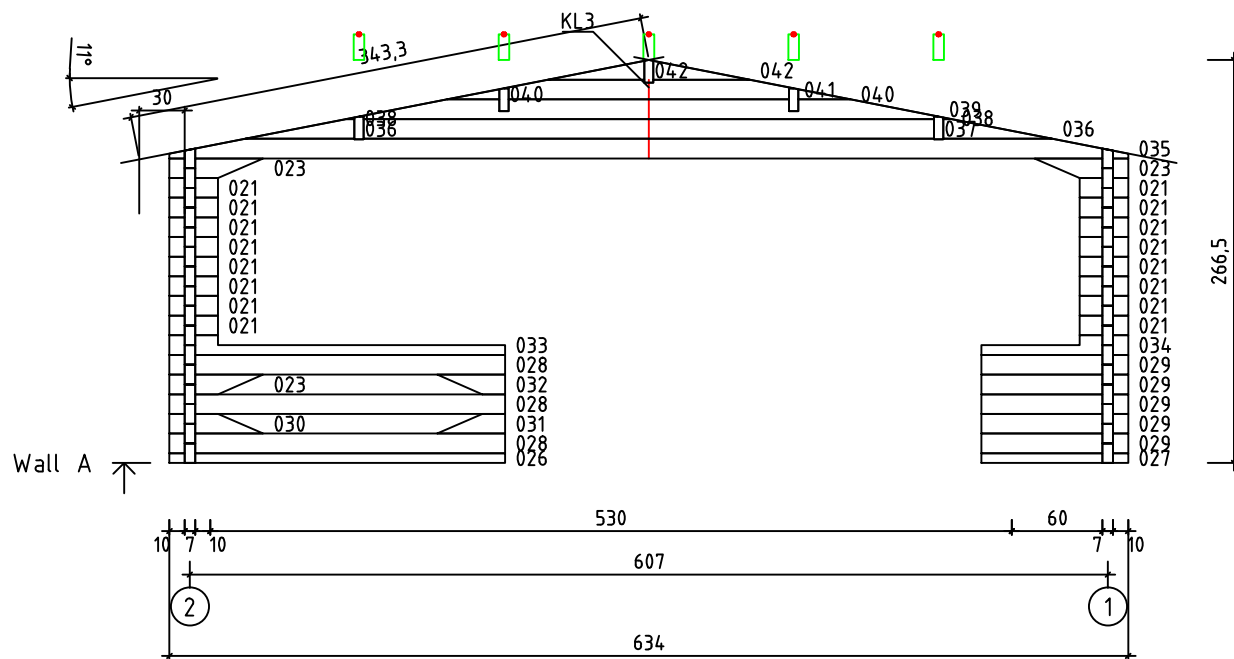

Kood	Cora 6x5+2 DD	Leht	plaan
Joonis	Cora 6x5+2 DD	Mootkava	1:50
Materjal	70x130 mm	Kuup.	17.03.2016
Joonestaj	Jaano	File	Carola 6x5+2 DD 70 m

Kood	Coro 6x5+2 DD	Leht	2
Joonis	WALL A	Mootkava	1:50
Materjal	7x13	Kuup.	17.03.2016
Joonestas	Jaano	File	Carola 6x5+2 DD 70 m

Kood	Cora 6x5+2 DD	Leht	plaan
Joonis	WALL B	Mootkava	1:50
Materjal	7x13	Kuup.	17.03.2016
Joonestas	Jaano	File	Carola 6x5+2 DD 70 m

Kood	Cora 6x5+2 DD	Leht	plaan
Joonis	WALL C	Mootkava	1:50
Materjal	7x13	Kuup.	17.03.2016
Joonestas	Jaano	File	Carola 6x5+2 DD 70 m

Kood	Corla 6x5+2 DD	Leht	5
Joonis	WALL 1;2	Mootkava	1:50
Materjal	7x13	Kuup.	17.03.2016
Joonestast	Jaano	File	Carola 6x5+2 DD 70 mr

Kood	Cora 6x5+2 DD	Leht	plaan
Joonis	WALL 2	Mootkava	1:50
Materjal	7x13	Kuup.	17.03.2016
Joonestas	Jaano	File	Carola 6x5+2 DD 70 mr