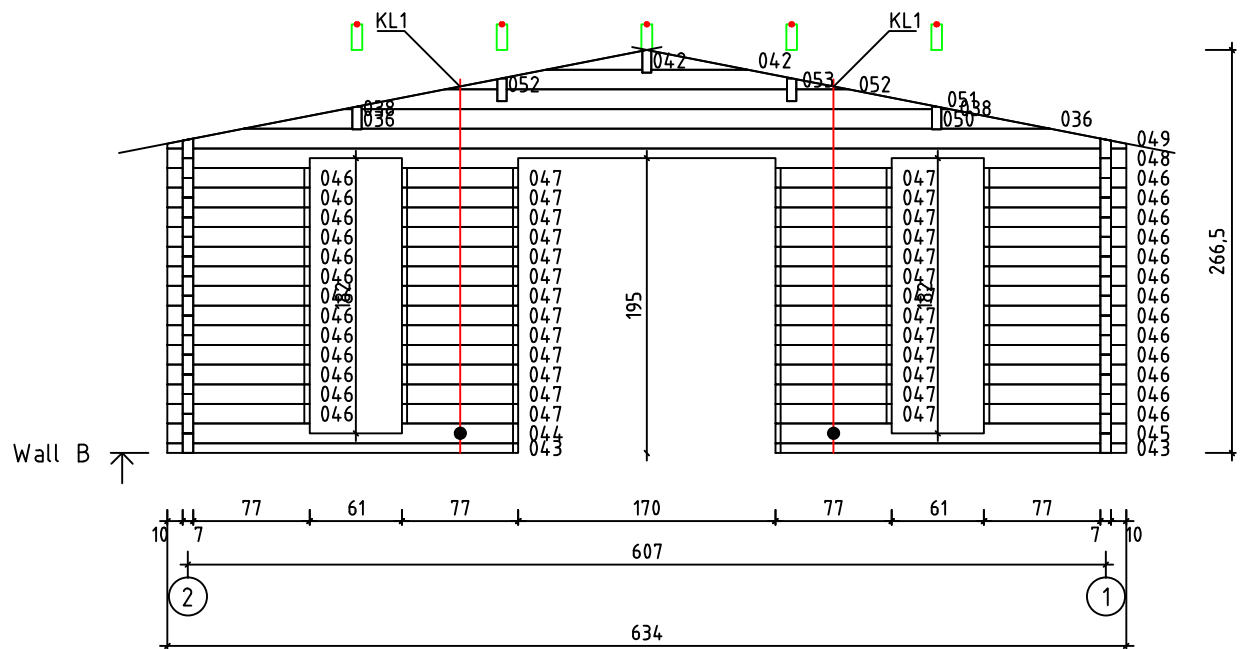

Kood	Cora 6x5+2 DD	Leht	plaan
Joonis	Cora 6x5+2 DD	Mootkava	1:50
Materjal	70x130 mm	Kuup.	17.03.2016
Joonestaj	Jaano	File	Carola 6x5+2 DD 70 m

Kood	Coro 6x5+2 DD	Leht	2
Joonis	WALL A	Mootkava	1:50
Materjal	7x13	Kuup.	17.03.2016
Joonestas	Jaano	File	Carola 6x5+2 DD 70 m

Kood	Cora 6x5+2 DD	Leht	plaan
Joonis	WALL B	Mootkava	1:50
Materjal	7x13	Kuup.	17.03.2016
Joonestas	Jaano	File	Carola 6x5+2 DD 70 m

Kood	Cora 6x5+2 DD	Leht	plaan
Joonis	WALL C	Mootkava	1:50
Materjal	7x13	Kuup.	17.03.2016
Joonestas	Jaano	File	Carola 6x5+2 DD 70 m

Kood	Corla 6x5+2 DD	Leht	5
Joonis	WALL 1;2	Mootkava	1:50
Materjal	7x13	Kuup.	17.03.2016
Joonestast	Jaano	File	Carola 6x5+2 DD 70 mr

Kood	Cora 6x5+2 DD	Leht	plaan
Joonis	WALL 2	Mootkava	1:50
Materjal	7x13	Kuup.	17.03.2016
Joonestas	Jaano	File	Carola 6x5+2 DD 70 mr