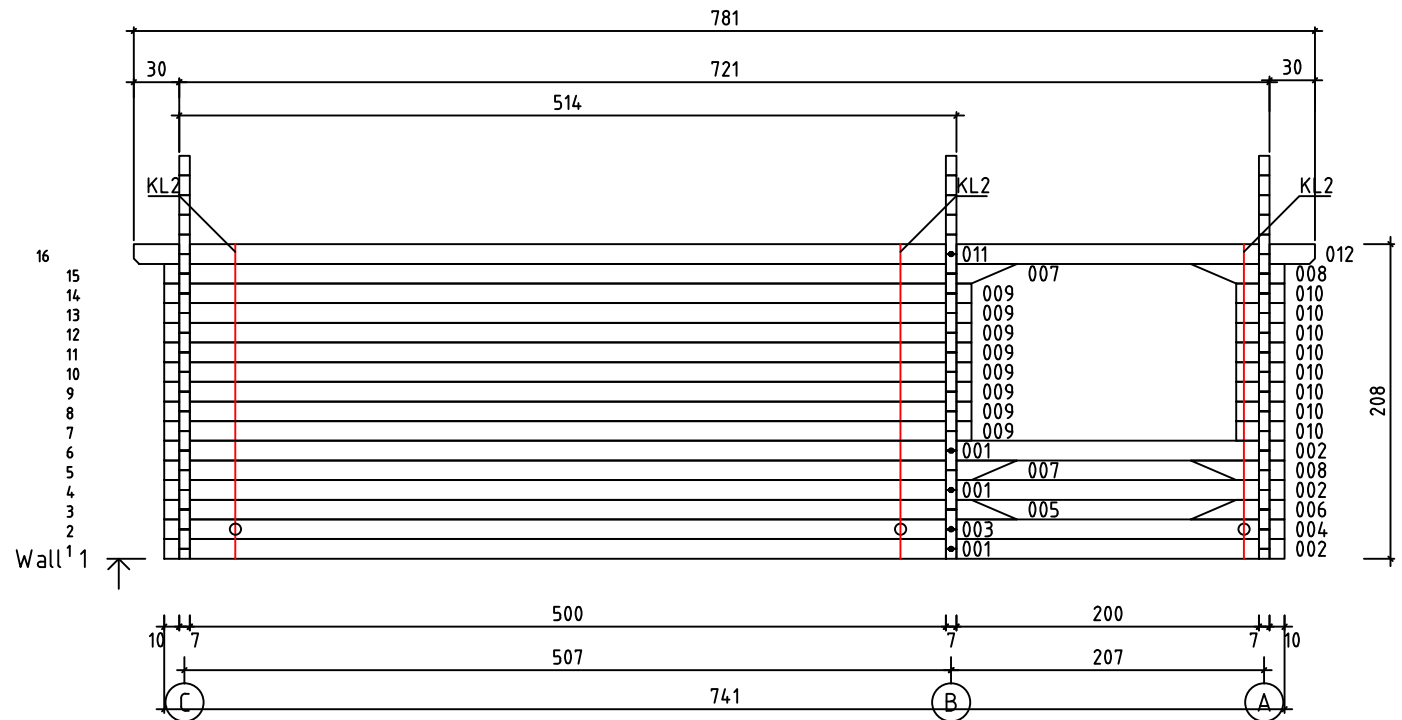

Kood	Cora 6x5+2 DD	Leht	plaan
Joonis	Cora 6x5+2 DD	Mootkava	1:50
Materjal	70x130 mm	Kuup.	17.03.2016
Joonestaj	Jaano	File	Carola 6x5+2 DD 70 m

Kood	Coro 6x5+2 DD	Leht	2
Joonis	WALL A	Mootkava	1:50
Materjal	7x13	Kuup.	17.03.2016
Joonestas	Jaano	File	Carola 6x5+2 DD 70 m

Kood	Cora 6x5+2 DD	Leht	plaan
Joonis	WALL B	Mootkava	1:50
Materjal	7x13	Kuup.	17.03.2016
Joonestas	Jaano	File	Carola 6x5+2 DD 70 m

Kood	Cora 6x5+2 DD	Leht	plaan
Joonis	WALL C	Mootkava	1:50
Materjal	7x13	Kuup.	17.03.2016
Joonestas	Jaano	File	Carola 6x5+2 DD 70 m

Kood	Corla 6x5+2 DD	Leht	5
Joonis	WALL 1;2	Mootkava	1:50
Materjal	7x13	Kuup.	17.03.2016
Joonestast	Jaano	File	Carola 6x5+2 DD 70 mr

Kood	Cora 6x5+2 DD	Leht	plaan
Joonis	WALL 2	Mootkava	1:50
Materjal	7x13	Kuup.	17.03.2016
Joonestas	Jaano	File	Carola 6x5+2 DD 70 mr