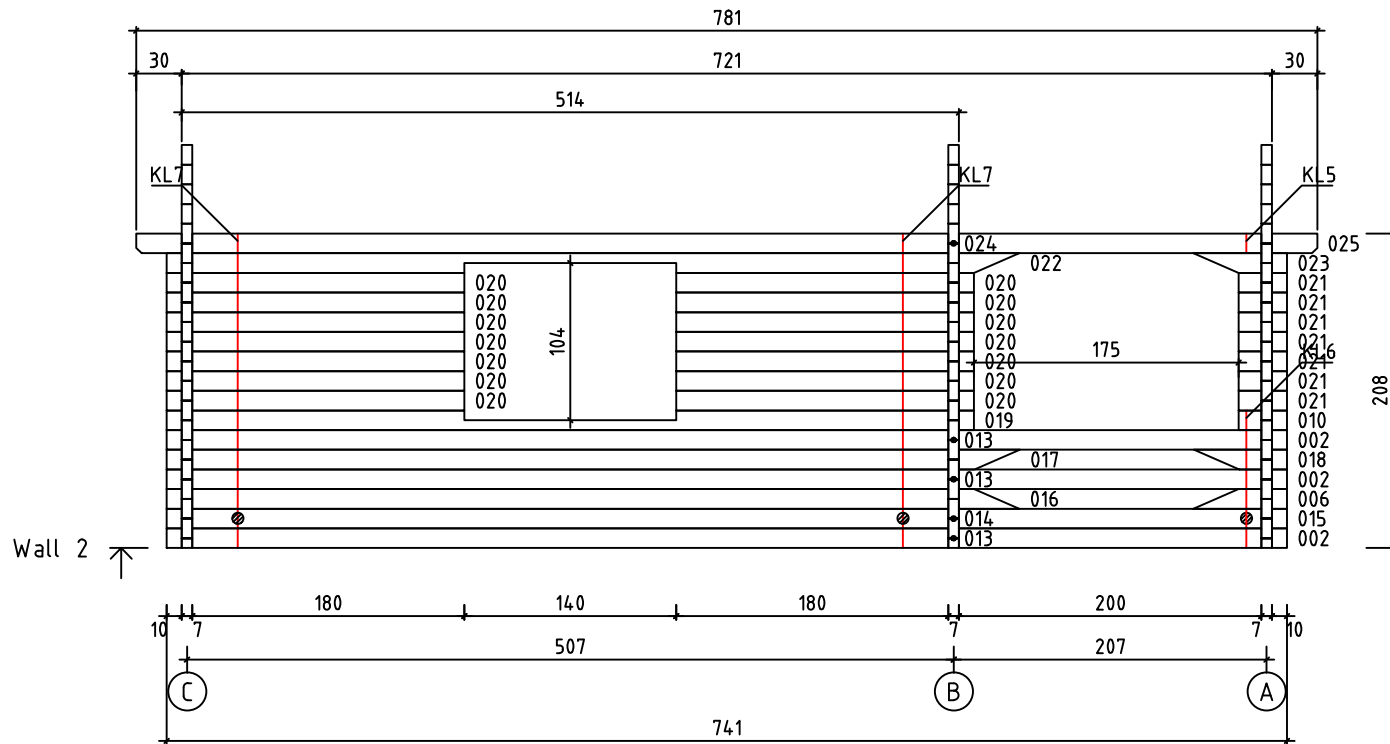

Kood	Cora 6x5+2 DD	Leht	plaan
Joonis	Cora 6x5+2 DD	Mootkava	1:50
Materjal	70x130 mm	Kuup.	17.03.2016
Joonestaj	Jaano	File	Carola 6x5+2 DD 70 m

Kood	Coro 6x5+2 DD	Leht	2
Joonis	WALL A	Mootkava	1:50
Materjal	7x13	Kuup.	17.03.2016
Joonestas	Jaano	File	Carola 6x5+2 DD 70 m

Kood	Cora 6x5+2 DD	Leht	plaan
Joonis	WALL B	Mootkava	1:50
Materjal	7x13	Kuup.	17.03.2016
Joonestas	Jaano	File	Carola 6x5+2 DD 70 m

Kood	Cora 6x5+2 DD	Leht	plaan
Joonis	WALL C	Mootkava	1:50
Materjal	7x13	Kuup.	17.03.2016
Joonestas	Jaano	File	Carola 6x5+2 DD 70 m

Kood	Corla 6x5+2 DD	Leht	5
Joonis	WALL 1;2	Mootkava	1:50
Materjal	7x13	Kuup.	17.03.2016
Joonestast	Jaano	File	Carola 6x5+2 DD 70 mr

Kood	Cora 6x5+2 DD	Leht	plaan
Joonis	WALL 2	Mootkava	1:50
Materjal	7x13	Kuup.	17.03.2016
Joonestas	Jaano	File	Carola 6x5+2 DD 70 mr