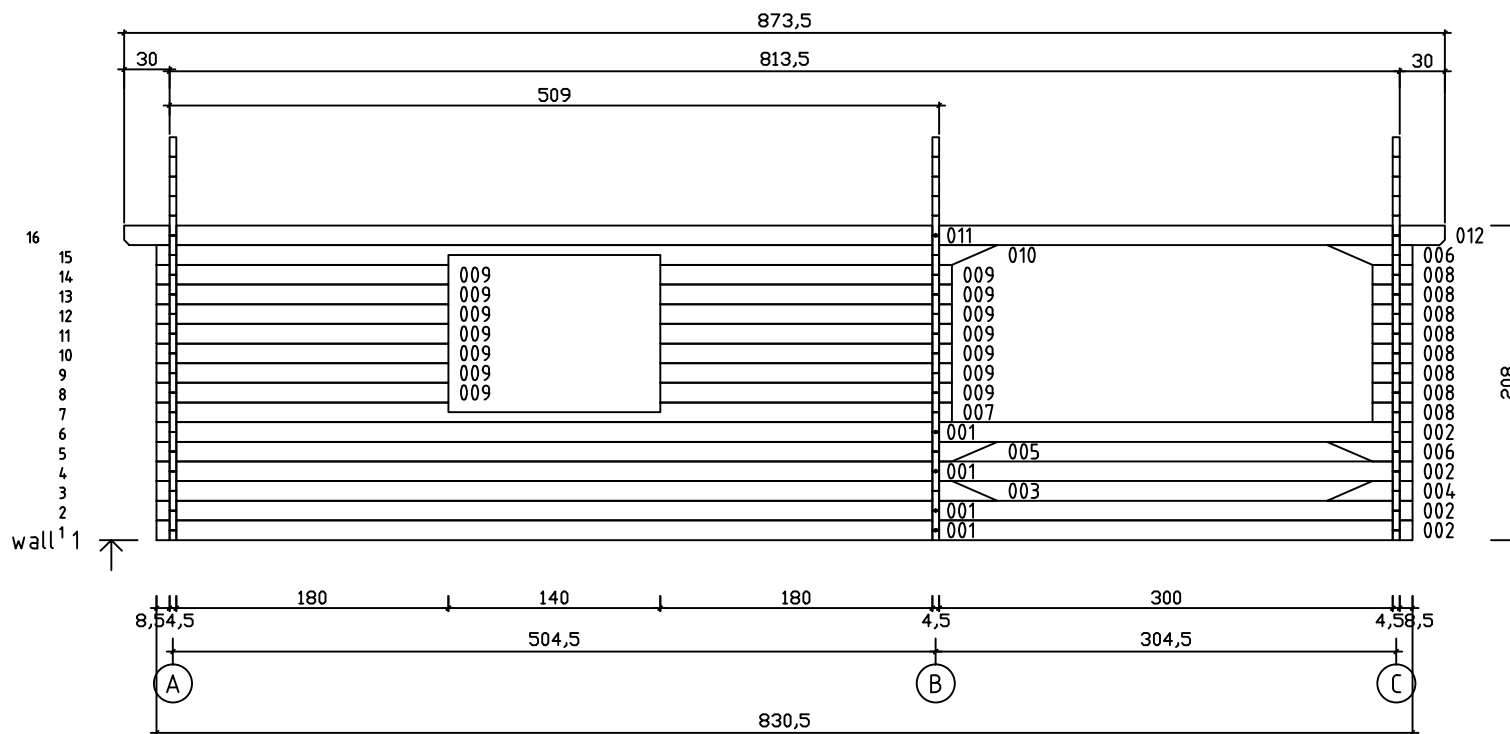

Kood	Cora 6x5+3 DD	Leht	Plan
Joonis	Cora 6x5+3 DD	Mootkava	1:50
Materjal	45x130mm	Kuup.	17.03.2016
Joonestas	J.Junson	File	Carola 6x5+3 DD 45.d

Kood	Cora 6x5+3 DD	Leht	Plan
Joonis	Cora 6x5+3 DD	Mootkava	1:50
Materjal	45x130 mm	Kuup.	17.03.2016
Joonestaj	J.Junson	File	Carola 6x5+3

Kood	Cora 6x5+3 DD	Leht	Plan
Joonis	WALL B	Mootkava	1:50
Materjal	4.5x13	Kuup.	17.03.2016
Joonestaj	J.Junson	File	Carola 6x5+3 DD 45.d

Kood	Cora 6x5+3 DD	Leht	Plan
Joonis	WALL C	Mootkava	1:50
Materjal	4,5x13	Kuup.	17.03.2016
Joonestas	J.Junson	File	Carola 6x5+3

Kood	Cora 6x5+3 DD	Leht	5
Joonis	WALL 1	Mootkava	1:50
Materjal	4,5x13	Kuup.	17.03.2016
Joonestaj	J.Junson	File	Carola 6x5+3

Kood	Cora 6x5+3 DD	Leht	Plan
Joonis	WALL 2	Mootkava	1:50
Materjal	4,5x13	Kuup.	17.03.2016
Joonestas	J.Junson	File	Carola 6x5+3