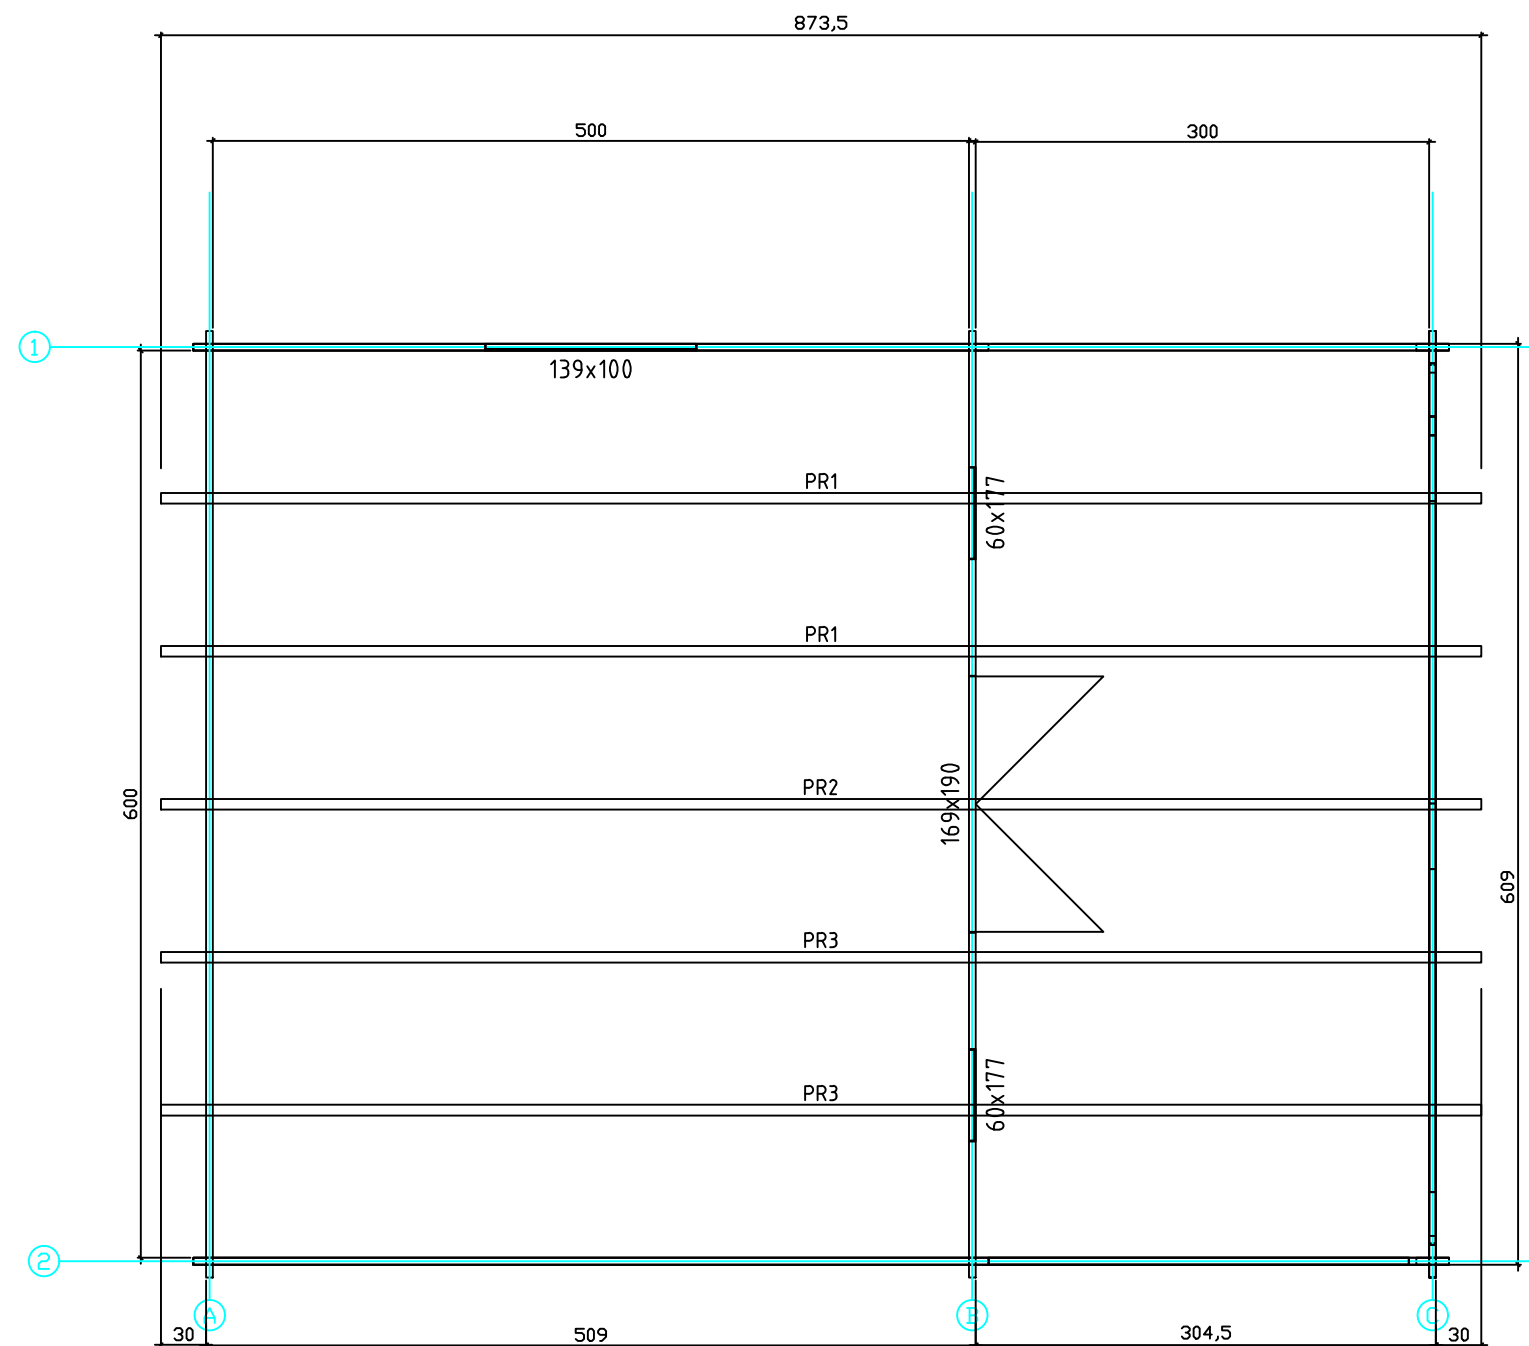

Kood	Cora 6x5+3 DD	Leht	Plan
Joonis	Cora 6x5+3 DD	Mootkava	1:50
Materjal	45x130mm	Kuup.	17.03.2016
Joonestas	J.Junson	File	Carola 6x5+3 DD 45.d

Kood	Cora 6x5+3 DD	Leht	Plan
Joonis	Cora 6x5+3 DD	Mootkava	1:50
Materjal	45x130 mm	Kuup.	17.03.2016
Joonestaj	J.Junson	File	Carola 6x5+3

Kood	Cora 6x5+3 DD	Leht	Plan
Joonis	WALL B	Mootkava	1:50
Materjal	4.5x13	Kuup.	17.03.2016
Joonestaj	J.Junson	File	Carola 6x5+3 DD 45.d

Kood	Cora 6x5+3 DD	Leht	Plan
Joonis	WALL C	Mootkava	1:50
Materjal	4,5x13	Kuup.	17.03.2016
Joonestas	J.Junson	File	Carola 6x5+3

Kood	Cora 6x5+3 DD	Leht	5
Joonis	WALL 1	Mootkava	1:50
Materjal	4,5x13	Kuup.	17.03.2016
Joonestaj	J.Junson	File	Carola 6x5+3

Kood	Cora 6x5+3 DD	Leht	Plan
Joonis	WALL 2	Mootkava	1:50
Materjal	4,5x13	Kuup.	17.03.2016
Joonestas	J.Junson	File	Carola 6x5+3