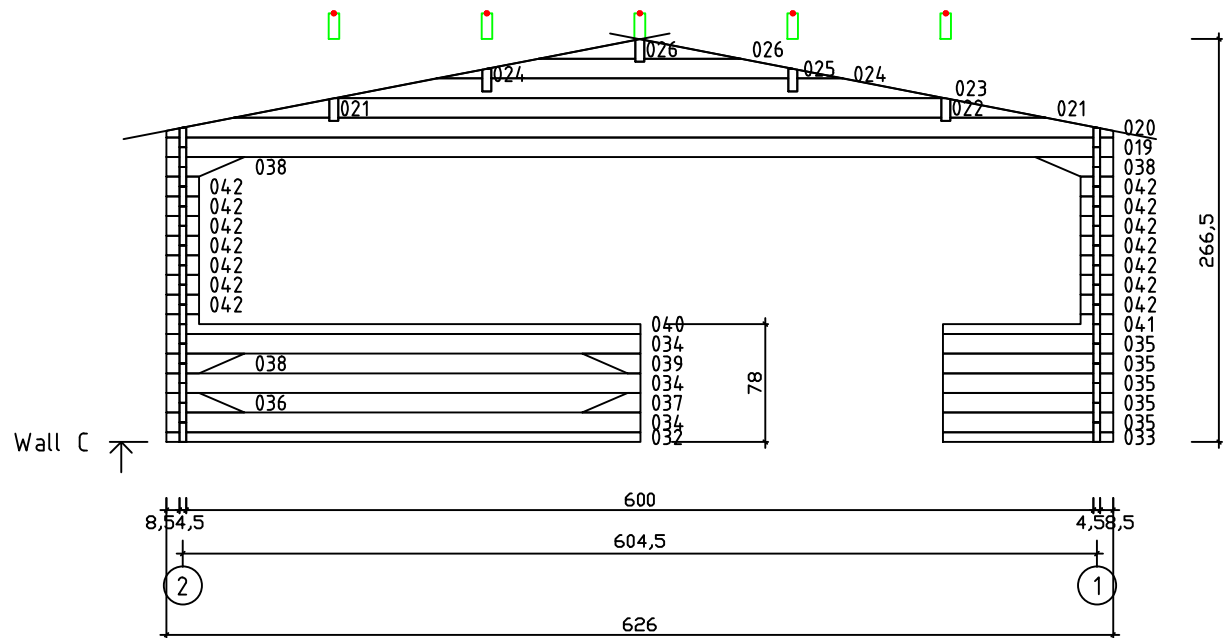

Kood	Cora 6x5+3 DD	Leht	Plan
Joonis	Cora 6x5+3 DD	Mootkava	1:50
Materjal	45x130mm	Kuup.	17.03.2016
Joonestas	J.Junson	File	Carola 6x5+3 DD 45.d

Kood	Cora 6x5+3 DD	Leht	Plan
Joonis	Cora 6x5+3 DD	Mootkava	1:50
Materjal	45x130 mm	Kuup.	17.03.2016
Joonestaj	J.Junson	File	Carola 6x5+3

Kood	Cora 6x5+3 DD	Leht	Plan
Joonis	WALL B	Mootkava	1:50
Materjal	4.5x13	Kuup.	17.03.2016
Joonestaj	J.Junson	File	Carola 6x5+3 DD 45.d

Kood	Cora 6x5+3 DD	Leht	Plan
Joonis	WALL C	Mootkava	1:50
Materjal	4,5x13	Kuup.	17.03.2016
Joonestas	J.Junson	File	Carola 6x5+3

Kood	Cora 6x5+3 DD	Leht	5
Joonis	WALL 1	Mootkava	1:50
Materjal	4,5x13	Kuup.	17.03.2016
Joonestaj	J.Junson	File	Carola 6x5+3

Kood	Cora 6x5+3 DD	Leht	Plan
Joonis	WALL 2	Mootkava	1:50
Materjal	4,5x13	Kuup.	17.03.2016
Joonestas	J.Junson	File	Carola 6x5+3