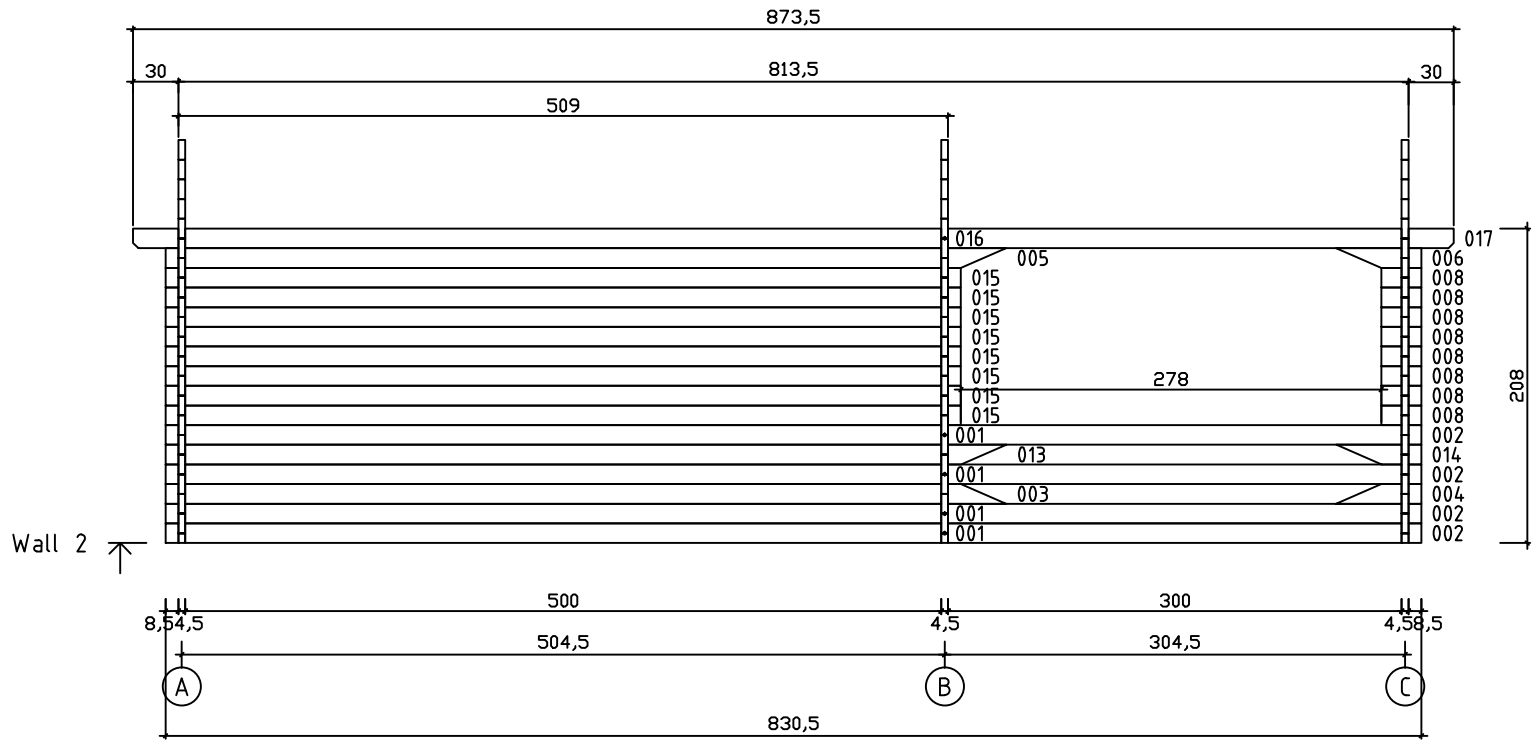

Kood	Cora 6x5+3 DD	Leht	Plan
Joonis	Cora 6x5+3 DD	Mootkava	1:50
Materjal	45x130mm	Kuup.	17.03.2016
Joonestas	J.Junson	File	Carola 6x5+3 DD 45.d

Kood	Cora 6x5+3 DD	Leht	Plan
Joonis	Cora 6x5+3 DD	Mootkava	1:50
Materjal	45x130 mm	Kuup.	17.03.2016
Joonestaj	J.Junson	File	Carola 6x5+3

Kood	Cora 6x5+3 DD	Leht	Plan
Joonis	WALL B	Mootkava	1:50
Materjal	4.5x13	Kuup.	17.03.2016
Joonestaj	J.Junson	File	Carola 6x5+3 DD 45.d

Kood	Cora 6x5+3 DD	Leht	Plan
Joonis	WALL C	Mootkava	1:50
Materjal	4,5x13	Kuup.	17.03.2016
Joonestas	J.Junson	File	Carola 6x5+3

Kood	Cora 6x5+3 DD	Leht	5
Joonis	WALL 1	Mootkava	1:50
Materjal	4,5x13	Kuup.	17.03.2016
Joonestaj	J.Junson	File	Carola 6x5+3

Kood	Cora 6x5+3 DD	Leht	Plan
Joonis	WALL 2	Mootkava	1:50
Materjal	4,5x13	Kuup.	17.03.2016
Joonestas	J.Junson	File	Carola 6x5+3