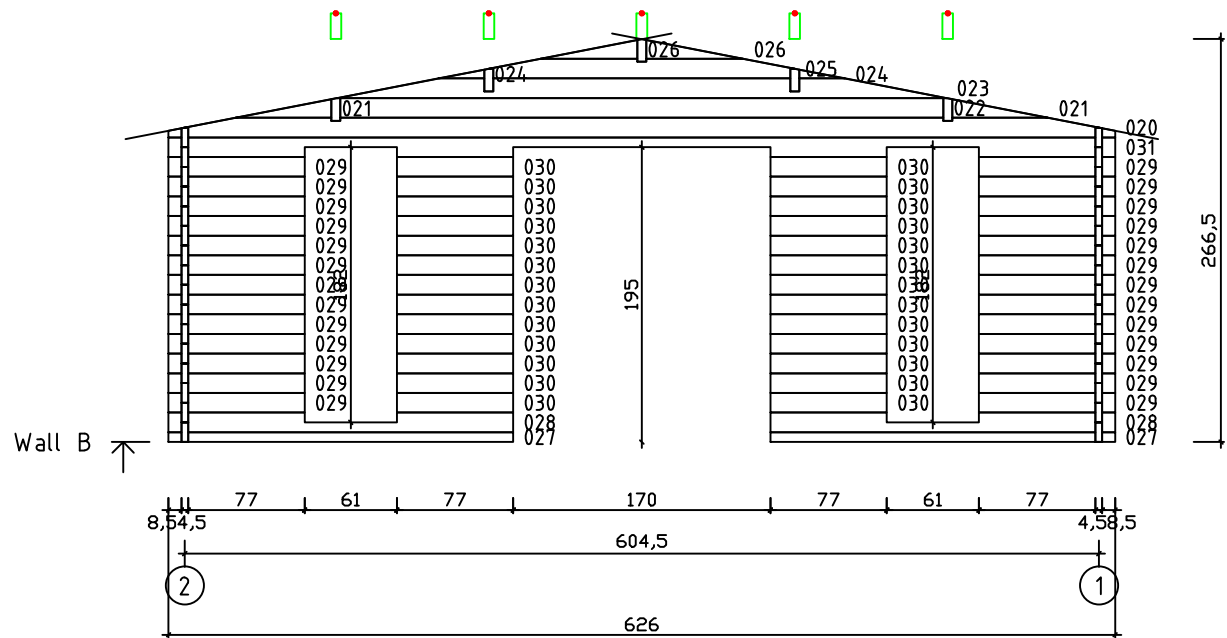

Kood	Cora 6x5+3 DD	Leht	Plan
Joonis	Cora 6x5+3 DD	Mootkava	1:50
Materjal	45x130mm	Kuup.	17.03.2016
Joonestas	J.Junson	File	Carola 6x5+3 DD 45.d

Kood	Cora 6x5+3 DD	Leht	Plan
Joonis	Cora 6x5+3 DD	Mootkava	1:50
Materjal	45x130 mm	Kuup.	17.03.2016
Joonestaj	J.Junson	File	Carola 6x5+3

Kood	Cora 6x5+3 DD	Leht	Plan
Joonis	WALL B	Mootkava	1:50
Materjal	4.5x13	Kuup.	17.03.2016
Joonestaj	J.Junson	File	Carola 6x5+3 DD 45.d

Kood	Cora 6x5+3 DD	Leht	Plan
Joonis	WALL C	Mootkava	1:50
Materjal	4,5x13	Kuup.	17.03.2016
Joonestas	J.Junson	File	Carola 6x5+3