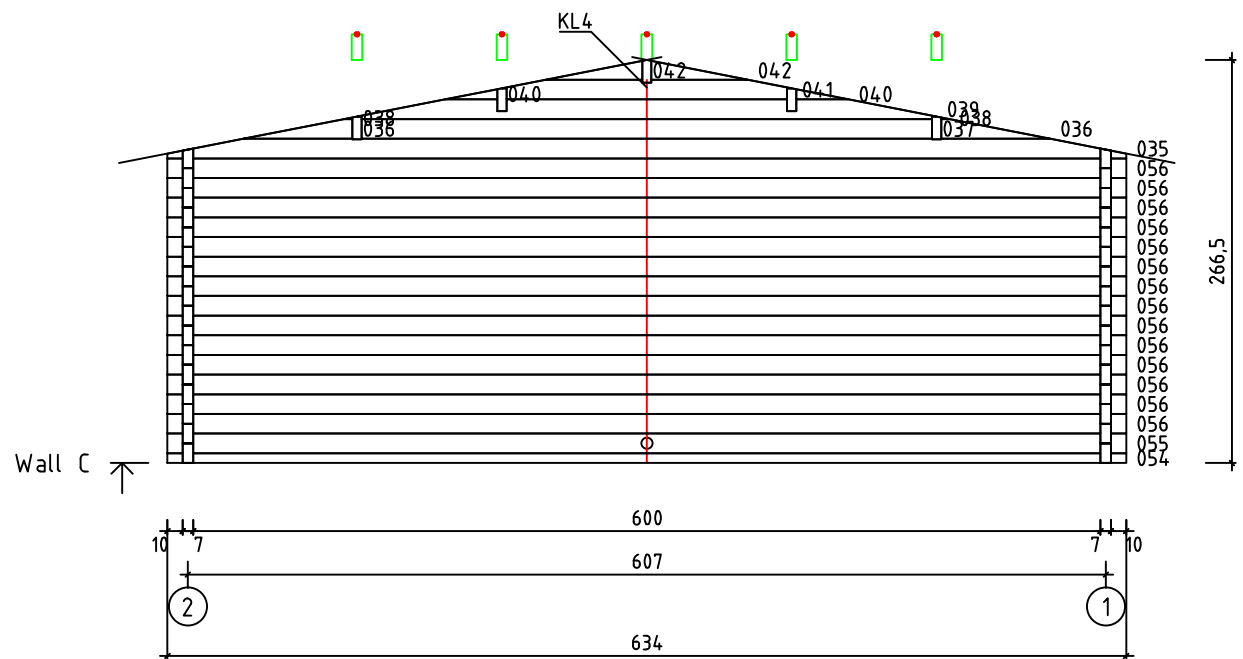

Kood	Cora 6x5+3 DD	Leht	Plan
Joonis	Cora 6x5+3 DD	Mootkava	1:50
Materjal	70x130mm	Kuup.	17.03.2016
Joonestaj	J.Junson	File	Cora 6x5+3 DD 70 mm.c

Kood	Cora 6x5+3 DD	Leht	plaan
Joonis	Cora 6x5+3 DD	Mootkava	1:50
Materjal	70x130 mm	Kuup.	17.03.2016
Joonestaj	Jaano	File	Cora 6x5+3 DD 70 mm.c

Kood	Cora 6x5+3 DD	Leht	2
Joonis	WALL A	Mootkava	1:50
Materjal	7x13	Kuup.	17.03.2016
Joonestas	Jaano	File	Cora 6x5+3 DD 70 mm.c

Kood	Cora 6x5+3 DD	Leht	plaan
Joonis	WALL B	Mootkava	1:50
Materjal	7x13	Kuup.	17.03.2016
Joonestas	Jaano	File	Cora 6x5+3 DD 70 mm.c

Kood	Cora 6x5+3 DD	Leht	plaan
Joonis	WALL C	Mootkava	1:50
Materjal	7x13	Kuup.	17.03.2016
Joonestas	Jaano	File	Cora 6x5+3 DD 70 mm.c

Kood	Cora 6x5+3 DD	Leht	5
Joonis	WALL 1;2	Mootkava	1:50
Materjal	7x13	Kuup.	17.03.2016
Joonestas	Jaano	File	Cora 6x5+3 DD 70 mm.c

Kood	Cora 6x5+3 DD	Leht	plaan
Joonis	WALL 2	Mootkava	1:50
Materjal	7x13	Kuup.	17.03.2016
Joonestas	Jaano	File	Cora 6x5+3 DD 70 mm.c