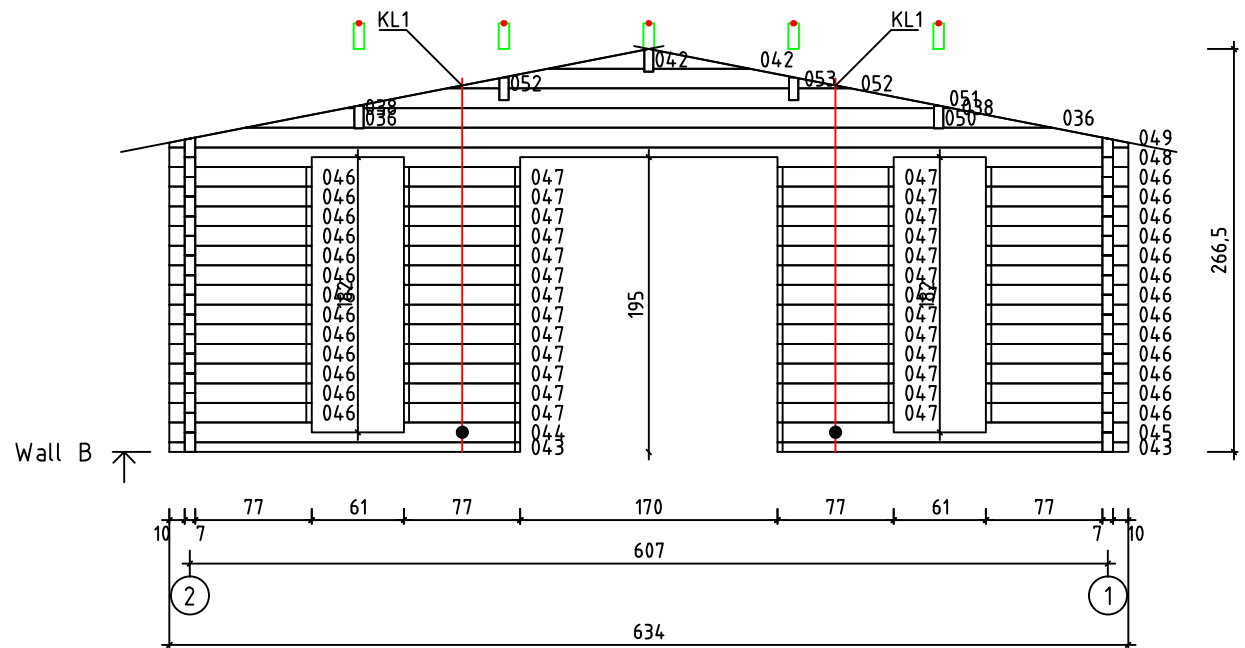

Kood	Cora 6x5+3 DD	Leht	Plan
Joonis	Cora 6x5+3 DD	Mootkava	1:50
Materjal	70x130mm	Kuup.	17.03.2016
Joonestaj	J.Junson	File	Cora 6x5+3 DD 70 mm.c

Kood	Cora 6x5+3 DD	Leht	plaan
Joonis	Cora 6x5+3 DD	Mootkava	1:50
Materjal	70x130 mm	Kuup.	17.03.2016
Joonestaj	Jaano	File	Cora 6x5+3 DD 70 mm.c

Kood	Cora 6x5+3 DD	Leht	2
Joonis	WALL A	Mootkava	1:50
Materjal	7x13	Kuup.	17.03.2016
Joonestas	Jaano	File	Cora 6x5+3 DD 70 mm.c

Kood	Cora 6x5+3 DD	Leht	plaan
Joonis	WALL B	Mootkava	1:50
Materjal	7x13	Kuup.	17.03.2016
Joonestas	Jaano	File	Cora 6x5+3 DD 70 mm.c

Kood	Cora 6x5+3 DD	Leht	plaan
Joonis	WALL C	Mootkava	1:50
Materjal	7x13	Kuup.	17.03.2016
Joonestas	Jaano	File	Cora 6x5+3 DD 70 mm.c

Kood	Cora 6x5+3 DD	Leht	5
Joonis	WALL 1;2	Mootkava	1:50
Materjal	7x13	Kuup.	17.03.2016
Joonestas	Jaano	File	Cora 6x5+3 DD 70 mm.c

Kood	Cora 6x5+3 DD	Leht	plaan
Joonis	WALL 2	Mootkava	1:50
Materjal	7x13	Kuup.	17.03.2016
Joonestas	Jaano	File	Cora 6x5+3 DD 70 mm.c