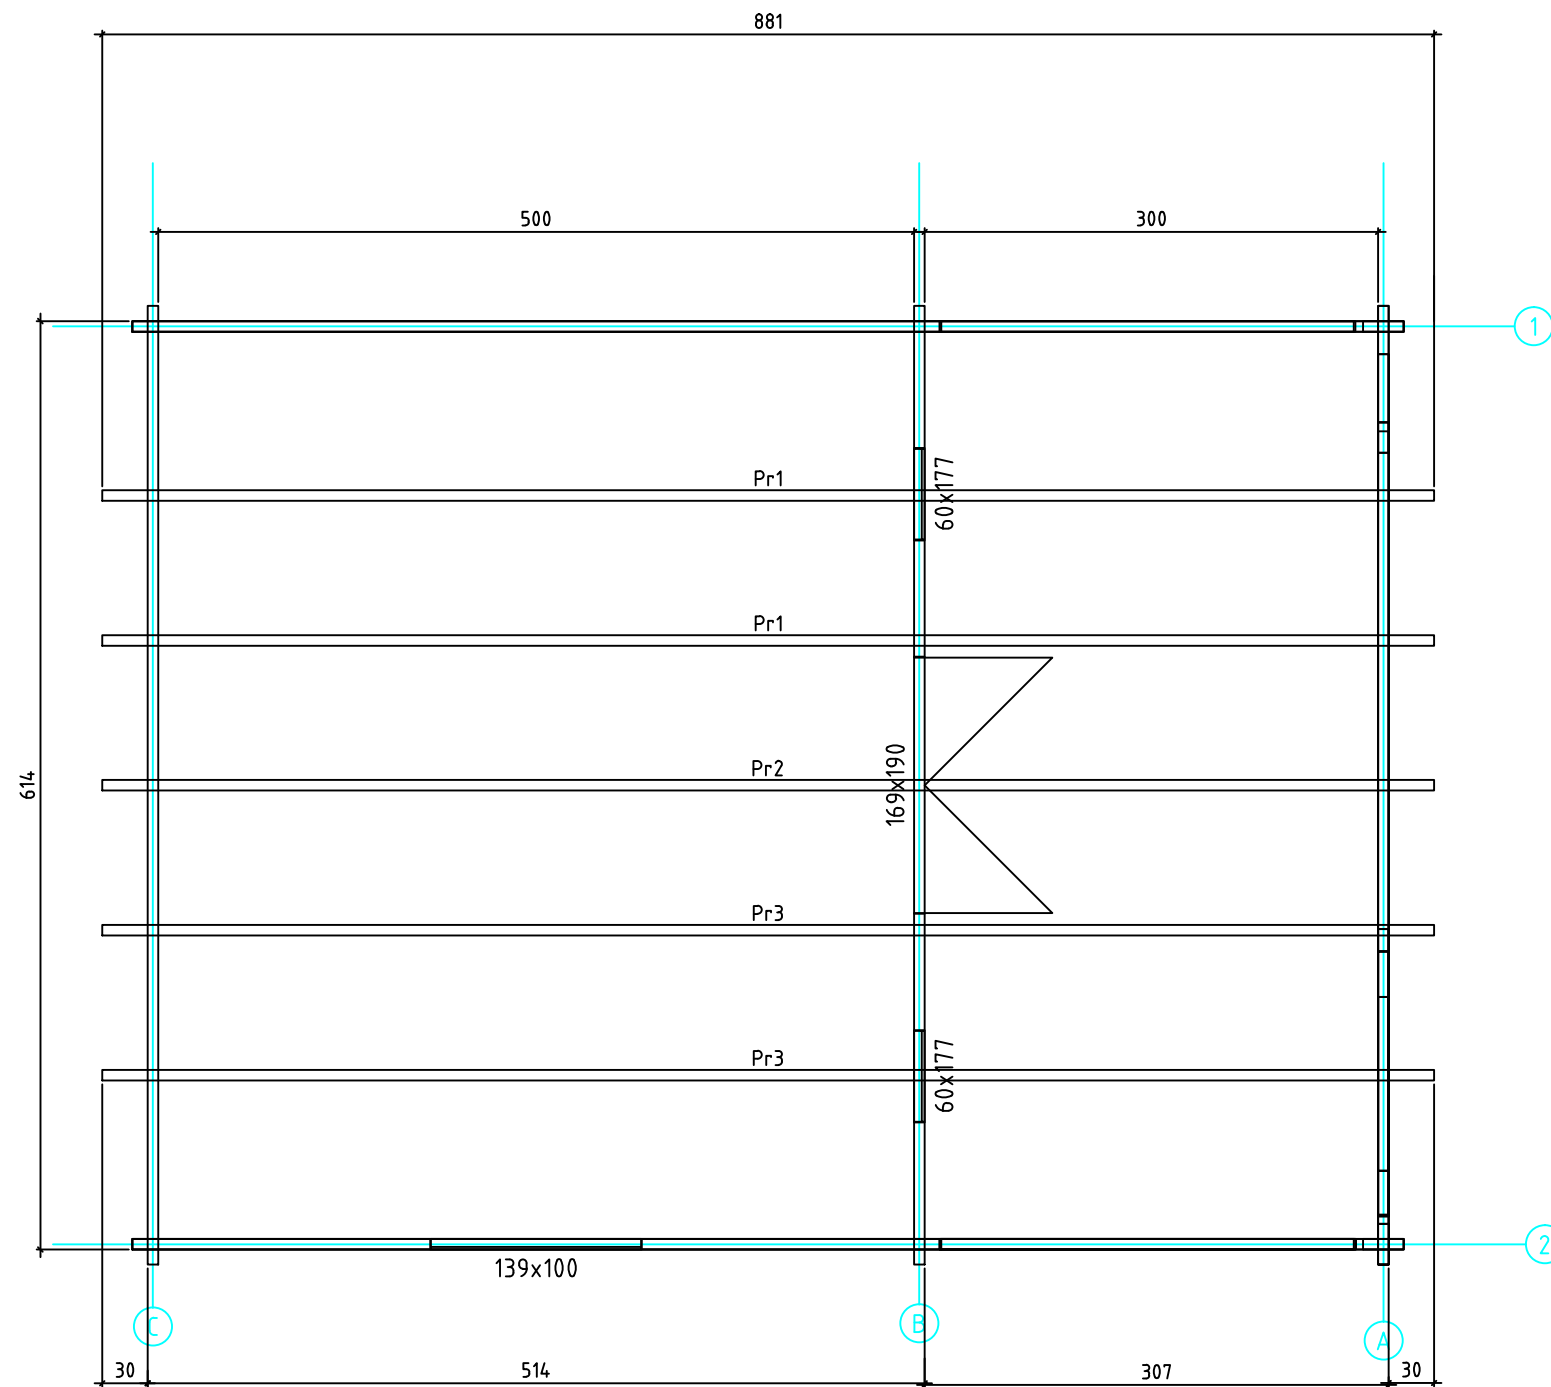

Kood	Cora 6x5+3 DD	Leht	Plan
Joonis	Cora 6x5+3 DD	Mootkava	1:50
Materjal	70x130mm	Kuup.	17.03.2016
Joonestaj	J.Junson	File	Cora 6x5+3 DD 70 mm.c

Kood	Cora 6x5+3 DD	Leht	plaan
Joonis	Cora 6x5+3 DD	Mootkava	1:50
Materjal	70x130 mm	Kuup.	17.03.2016
Joonestaj	Jaano	File	Cora 6x5+3 DD 70 mm.c

Kood	Cora 6x5+3 DD	Leht	2
Joonis	WALL A	Mootkava	1:50
Materjal	7x13	Kuup.	17.03.2016
Joonestas	Jaano	File	Cora 6x5+3 DD 70 mm.c

Kood	Cora 6x5+3 DD	Leht	plaan
Joonis	WALL B	Mootkava	1:50
Materjal	7x13	Kuup.	17.03.2016
Joonestas	Jaano	File	Cora 6x5+3 DD 70 mm.c

Kood	Cora 6x5+3 DD	Leht	plaan
Joonis	WALL C	Mootkava	1:50
Materjal	7x13	Kuup.	17.03.2016
Joonestas	Jaano	File	Cora 6x5+3 DD 70 mm.c

Kood	Cora 6x5+3 DD	Leht	5
Joonis	WALL 1;2	Mootkava	1:50
Materjal	7x13	Kuup.	17.03.2016
Joonestas	Jaano	File	Cora 6x5+3 DD 70 mm.c

Kood	Cora 6x5+3 DD	Leht	plaan
Joonis	WALL 2	Mootkava	1:50
Materjal	7x13	Kuup.	17.03.2016
Joonestas	Jaano	File	Cora 6x5+3 DD 70 mm.c