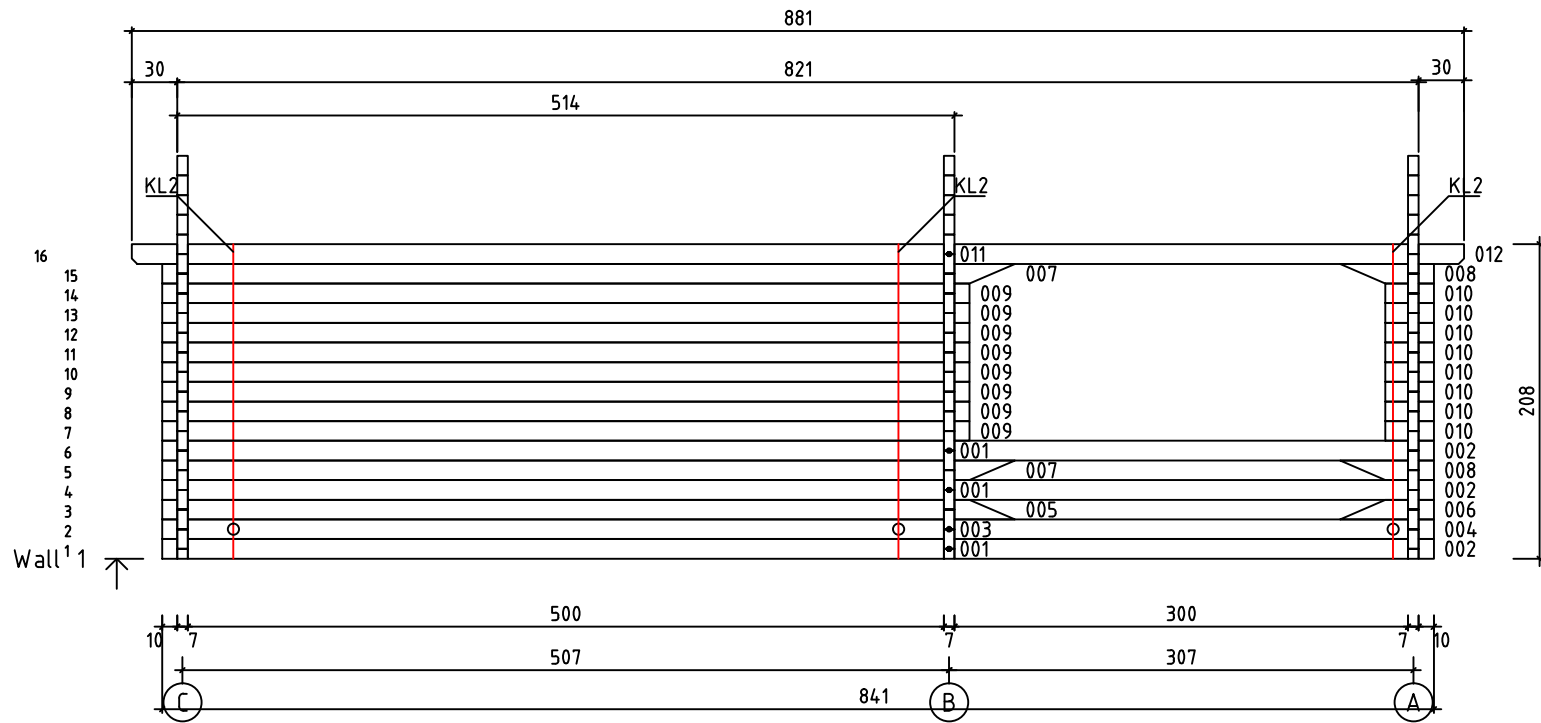

Kood	Cora 6x5+3 DD	Leht	Plan
Joonis	Cora 6x5+3 DD	Mootkava	1:50
Materjal	70x130mm	Kuup.	17.03.2016
Joonestaj	J.Junson	File	Cora 6x5+3 DD 70 mm.c

Kood	Cora 6x5+3 DD	Leht	plaan
Joonis	Cora 6x5+3 DD	Mootkava	1:50
Materjal	70x130 mm	Kuup.	17.03.2016
Joonestaj	Jaano	File	Cora 6x5+3 DD 70 mm.c

Kood	Cora 6x5+3 DD	Leht	2
Joonis	WALL A	Mootkava	1:50
Materjal	7x13	Kuup.	17.03.2016
Joonestas	Jaano	File	Cora 6x5+3 DD 70 mm.c

Kood	Cora 6x5+3 DD	Leht	plaan
Joonis	WALL B	Mootkava	1:50
Materjal	7x13	Kuup.	17.03.2016
Joonestas	Jaano	File	Cora 6x5+3 DD 70 mm.c

Kood	Cora 6x5+3 DD	Leht	plaan
Joonis	WALL C	Mootkava	1:50
Materjal	7x13	Kuup.	17.03.2016
Joonestas	Jaano	File	Cora 6x5+3 DD 70 mm.c

Kood	Cora 6x5+3 DD	Leht	5
Joonis	WALL 1;2	Mootkava	1:50
Materjal	7x13	Kuup.	17.03.2016
Joonestas	Jaano	File	Cora 6x5+3 DD 70 mm.c

Kood	Cora 6x5+3 DD	Leht	plaan
Joonis	WALL 2	Mootkava	1:50
Materjal	7x13	Kuup.	17.03.2016
Joonestas	Jaano	File	Cora 6x5+3 DD 70 mm.c