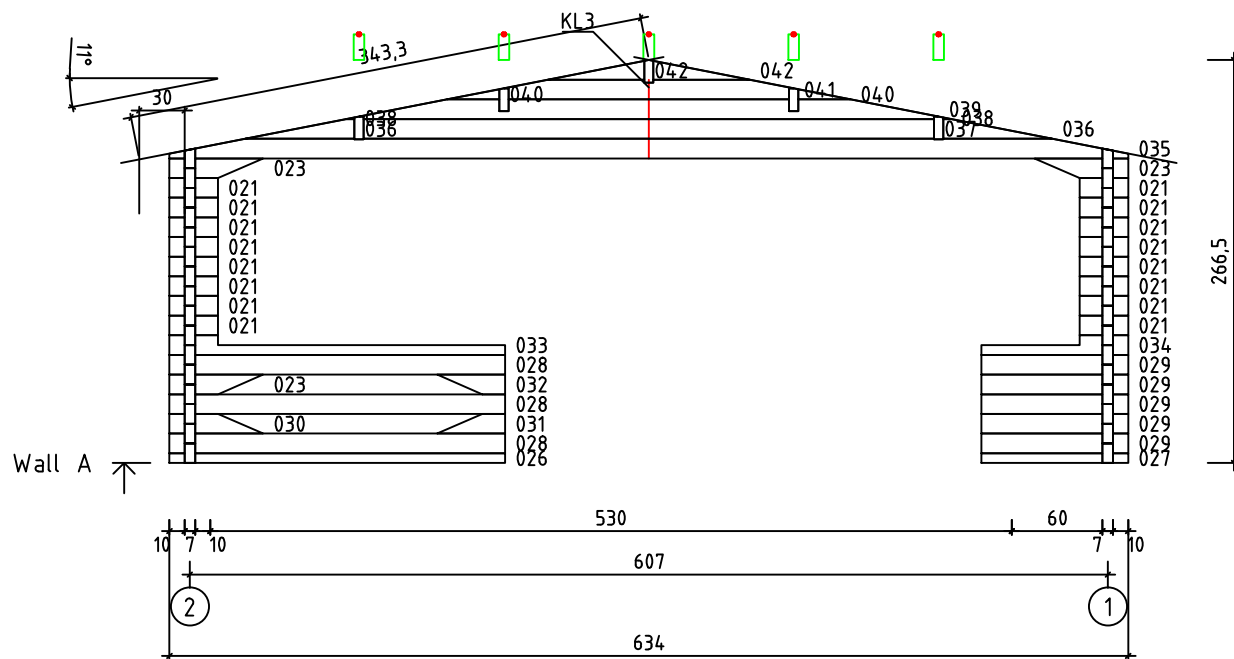

Kood	Cora 6x5+3 DD	Leht	Plan
Joonis	Cora 6x5+3 DD	Mootkava	1:50
Materjal	70x130mm	Kuup.	17.03.2016
Joonestaj	J.Junson	File	Cora 6x5+3 DD 70 mm.c

Kood	Cora 6x5+3 DD	Leht	plaan
Joonis	Cora 6x5+3 DD	Mootkava	1:50
Materjal	70x130 mm	Kuup.	17.03.2016
Joonestaj	Jaano	File	Cora 6x5+3 DD 70 mm.c

Kood	Cora 6x5+3 DD	Leht	2
Joonis	WALL A	Mootkava	1:50
Materjal	7x13	Kuup.	17.03.2016
Joonestas	Jaano	File	Cora 6x5+3 DD 70 mm.c

Kood	Cora 6x5+3 DD	Leht	plaan
Joonis	WALL B	Mootkava	1:50
Materjal	7x13	Kuup.	17.03.2016
Joonestas	Jaano	File	Cora 6x5+3 DD 70 mm.c

Kood	Cora 6x5+3 DD	Leht	plaan
Joonis	WALL C	Mootkava	1:50
Materjal	7x13	Kuup.	17.03.2016
Joonestas	Jaano	File	Cora 6x5+3 DD 70 mm.c

Kood	Cora 6x5+3 DD	Leht	5
Joonis	WALL 1;2	Mootkava	1:50
Materjal	7x13	Kuup.	17.03.2016
Joonestas	Jaano	File	Cora 6x5+3 DD 70 mm.c

Kood	Cora 6x5+3 DD	Leht	plaan
Joonis	WALL 2	Mootkava	1:50
Materjal	7x13	Kuup.	17.03.2016
Joonestas	Jaano	File	Cora 6x5+3 DD 70 mm.c