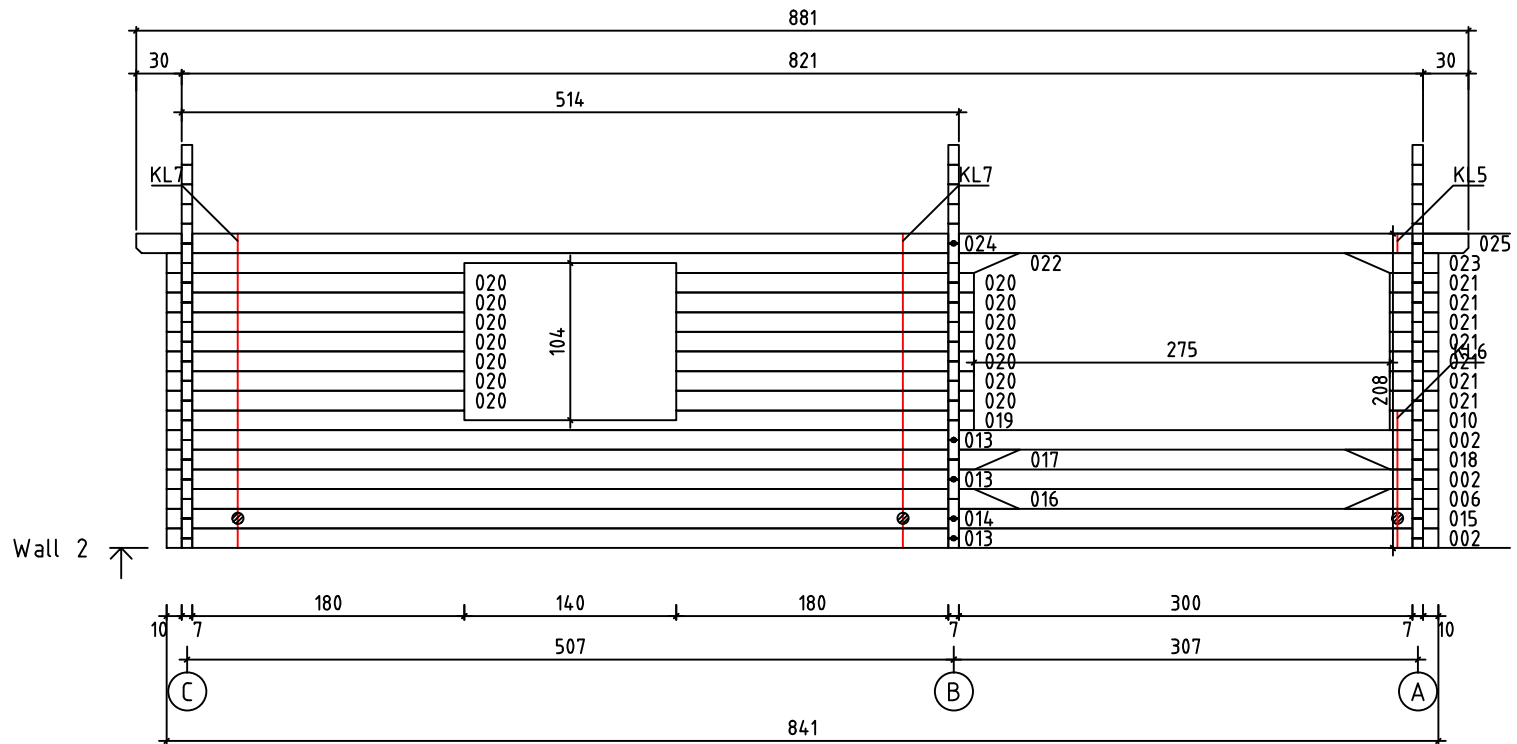

Kood	Cora 6x5+3 DD	Leht	2
Joonis	WALL A	Mootkava	1:50
Materjal	7x13	Kuup.	17.03.2016
Joonestas	Jaano	File	Cora 6x5+3 DD 70 mm.c

Kood	Cora 6x5+3 DD	Leht	plaan
Joonis	WALL B	Mootkava	1:50
Materjal	7x13	Kuup.	17.03.2016
Joonestas	Jaano	File	Cora 6x5+3 DD 70 mm.c

Kood	Cora 6x5+3 DD	Leht	plaan
Joonis	WALL C	Mootkava	1:50
Materjal	7x13	Kuup.	17.03.2016
Joonestas	Jaano	File	Cora 6x5+3 DD 70 mm.c

Kood	Cora 6x5+3 DD	Leht	5
Joonis	WALL 1;2	Mootkava	1:50
Materjal	7x13	Kuup.	17.03.2016
Joonestas	Jaano	File	Cora 6x5+3 DD 70 mm.c

Kood	Cora 6x5+3 DD	Leht	plaan
Joonis	WALL 2	Mootkava	1:50
Materjal	7x13	Kuup.	17.03.2016
Joonestas	Jaano	File	Cora 6x5+3 DD 70 mm.c