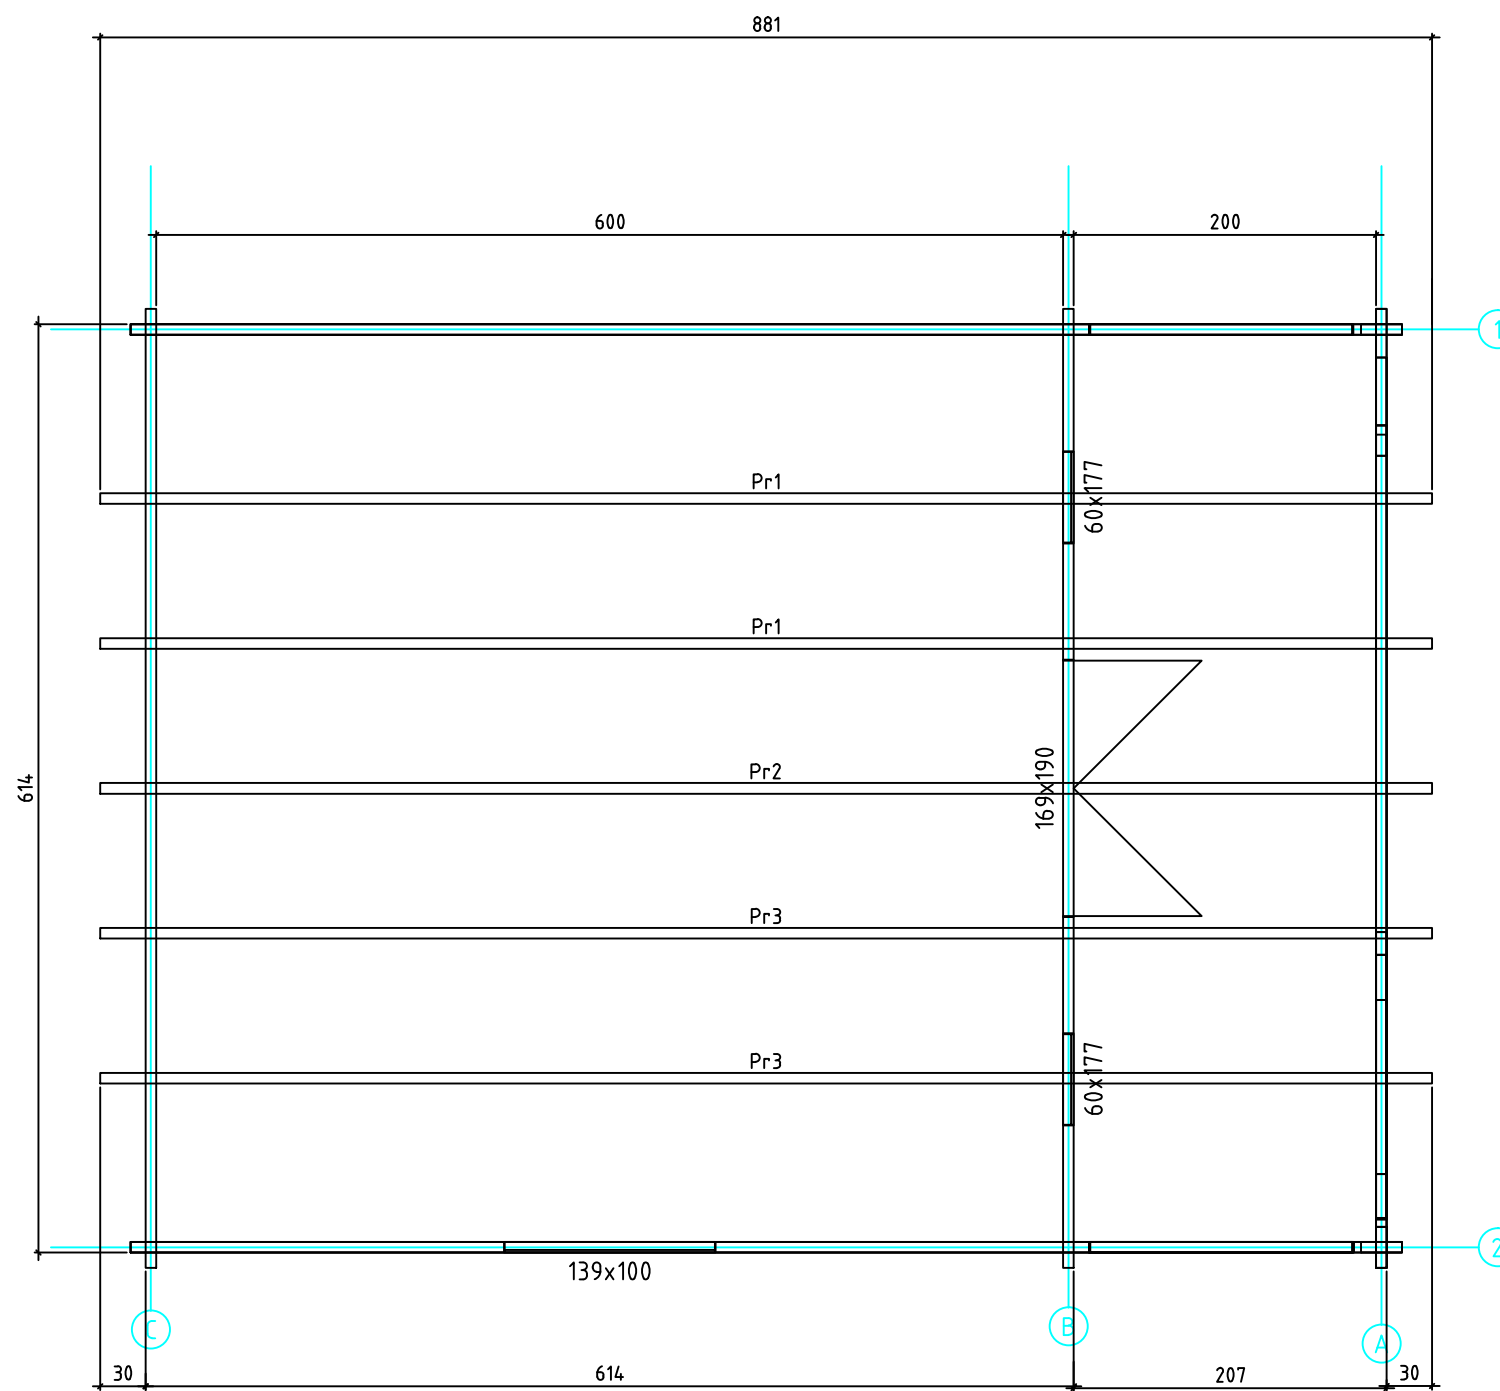

Kood	Carola 6x6+2 DD	Leht	Plan
Joonis	Carola 6x6+2 DD	Mootkava	1:50
Materjal	70x130mm	Kuup.	17.03.2016
Joonestaj	J.Junson	File	Carola 6x6+2 DD 70 m

Kood	Cora 6x6+2 DD	Leht	plaan
Joonis	Cora 6x6+2 DD	Mootkava	1:50
Materjal	70x130 mm	Kuup.	17.03.2016
Joonestas	Jaano	File	Carola 6x6+2 DD 70 m

Kood	Cora 6x6+2 DD	Leht	2
Joonis	WALL A	Mootkava	1:50
Materjal	7x13	Kuup.	17.03.2016
Joonestas	Jaano	File	Carola 6x6+2 DD 70 m

Kood	Cora 6x6+2 DD	Leht	plaan
Joonis	WALL B	Mootkava	1:50
Materjal	7x13	Kuup.	17.03.2016
Joonestas	Jaano	File	Carola 6x6+2 DD 70 m

Kood	Cora 6x6+2 DD	Leht	plaan
Joonis	WALL C	Mootkava	1:50
Materjal	7x13	Kuup.	17.03.2016
Joonestas	Jaano	File	Carola 6x6+2 DD 70 mr

Kood	Cora 6x6+2 DD	Leht	5
Joonis	WALL 1;2	Mootkava	1:50
Materjal	7x13	Kuup.	17.03.2016
Joonestas	Jaano	File	Carola 6x6+2 DD 70 m

Kood	Cora 6x6+2 DD	Leht	plaan
Joonis	WALL 2	Mootkava	1:50
Materjal	7x13	Kuup.	17.03.2016
Joonestas	Jaano	File	Carola 6x6+2 DD 70 m