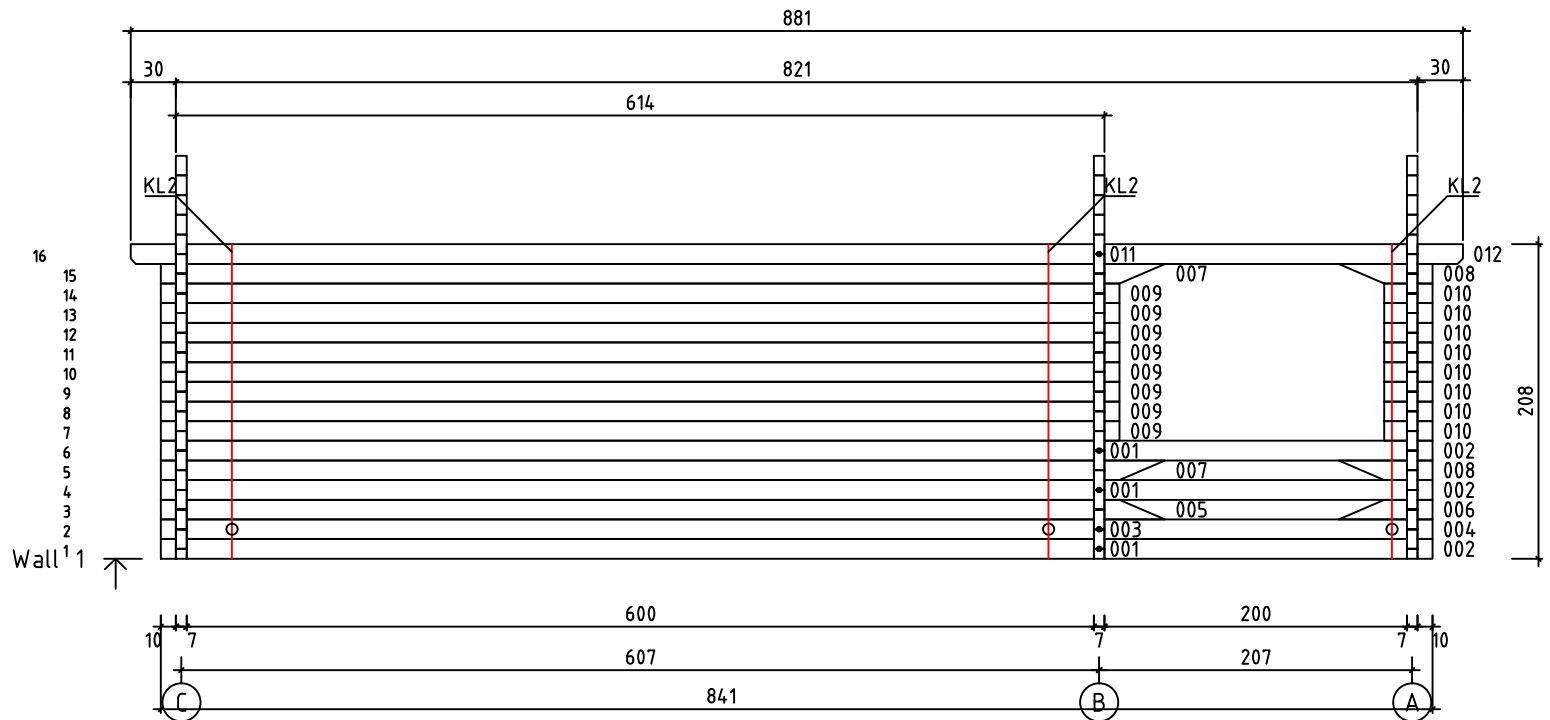

Kood	Carola 6x6+2 DD	Leht	Plan
Joonis	Carola 6x6+2 DD	Mootkava	1:50
Materjal	70x130mm	Kuup.	17.03.2016
Joonestaj	J.Junson	File	Carola 6x6+2 DD 70 m

Kood	Cora 6x6+2 DD	Leht	plaan
Joonis	Cora 6x6+2 DD	Mootkava	1:50
Materjal	70x130 mm	Kuup.	17.03.2016
Joonestas	Jaano	File	Carola 6x6+2 DD 70 m

Kood	Cora 6x6+2 DD	Leht	2
Joonis	WALL A	Mootkava	1:50
Materjal	7x13	Kuup.	17.03.2016
Joonestas	Jaano	File	Carola 6x6+2 DD 70 m

Kood	Cora 6x6+2 DD	Leht	plaan
Joonis	WALL B	Mootkava	1:50
Materjal	7x13	Kuup.	17.03.2016
Joonestas	Jaano	File	Carola 6x6+2 DD 70 m

Kood	Cora 6x6+2 DD	Leht	plaan
Joonis	WALL C	Mootkava	1:50
Materjal	7x13	Kuup.	17.03.2016
Joonestas	Jaano	File	Carola 6x6+2 DD 70 mr

Kood	Cora 6x6+2 DD	Leht	5
Joonis	WALL 1;2	Mootkava	1:50
Materjal	7x13	Kuup.	17.03.2016
Joonestas	Jaano	File	Carola 6x6+2 DD 70 m

Kood	Cora 6x6+2 DD	Leht	plaan
Joonis	WALL 2	Mootkava	1:50
Materjal	7x13	Kuup.	17.03.2016
Joonestas	Jaano	File	Carola 6x6+2 DD 70 m