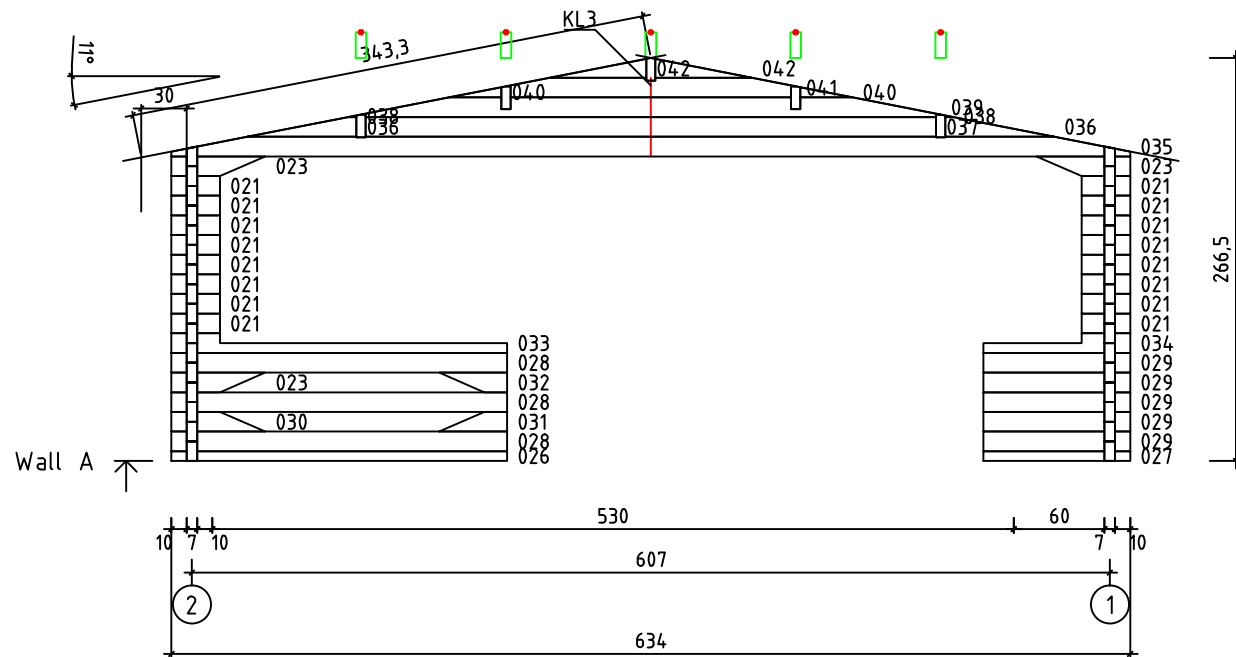

Kood	Carola 6x6+2 DD	Leht	Plan
Joonis	Carola 6x6+2 DD	Mootkava	1:50
Materjal	70x130mm	Kuup.	17.03.2016
Joonestaj	J.Junson	File	Carola 6x6+2 DD 70 m

Kood	Cora 6x6+2 DD	Leht	plaan
Joonis	Cora 6x6+2 DD	Mootkava	1:50
Materjal	70x130 mm	Kuup.	17.03.2016
Joonestas	Jaano	File	Carola 6x6+2 DD 70 m

Kood	Cora 6x6+2 DD	Leht	2
Joonis	WALL A	Mootkava	1:50
Materjal	7x13	Kuup.	17.03.2016
Joonestas	Jaano	File	Carola 6x6+2 DD 70 m

Kood	Cora 6x6+2 DD	Leht	plaan
Joonis	WALL B	Mootkava	1:50
Materjal	7x13	Kuup.	17.03.2016
Joonestas	Jaano	File	Carola 6x6+2 DD 70 m

Kood	Cora 6x6+2 DD	Leht	plaan
Joonis	WALL C	Mootkava	1:50
Materjal	7x13	Kuup.	17.03.2016
Joonestas	Jaano	File	Carola 6x6+2 DD 70 mr

Kood	Cora 6x6+2 DD	Leht	5
Joonis	WALL 1;2	Mootkava	1:50
Materjal	7x13	Kuup.	17.03.2016
Joonestas	Jaano	File	Carola 6x6+2 DD 70 m

Kood	Cora 6x6+2 DD	Leht	plaan
Joonis	WALL 2	Mootkava	1:50
Materjal	7x13	Kuup.	17.03.2016
Joonestas	Jaano	File	Carola 6x6+2 DD 70 m