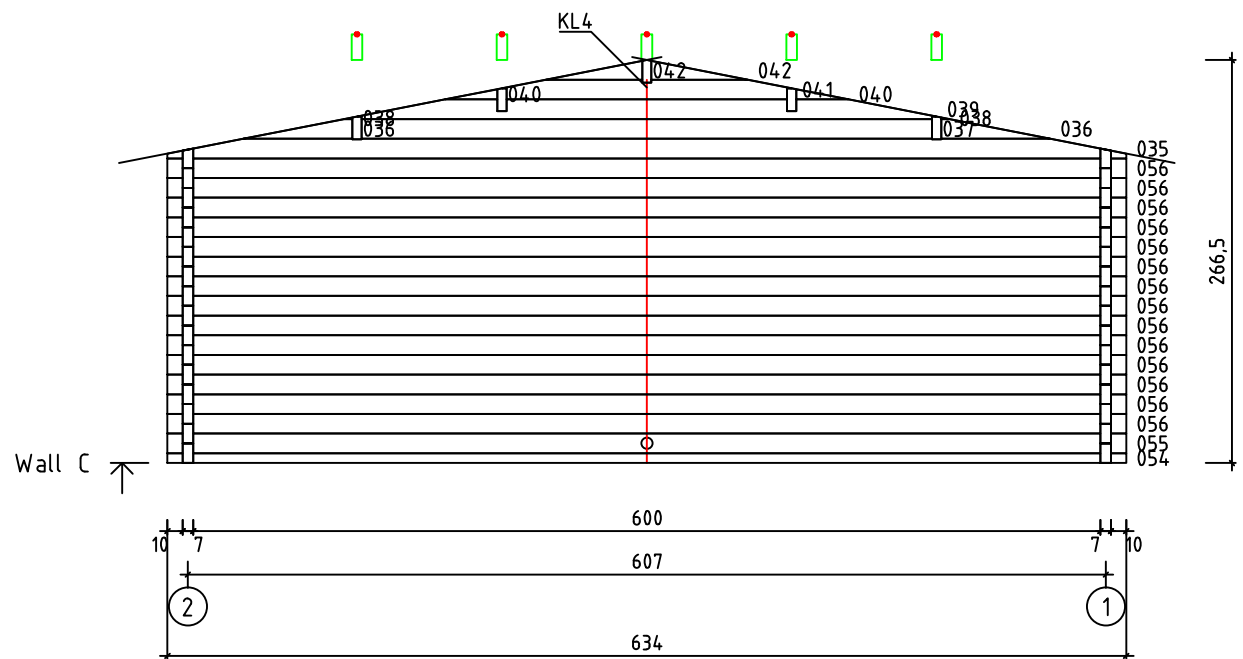

Kood	Carola 6x6+2 DD	Leht	Plan
Joonis	Carola 6x6+2 DD	Mootkava	1:50
Materjal	70x130mm	Kuup.	17.03.2016
Joonestaj	J.Junson	File	Carola 6x6+2 DD 70 m

Kood	Cora 6x6+2 DD	Leht	plaan
Joonis	Cora 6x6+2 DD	Mootkava	1:50
Materjal	70x130 mm	Kuup.	17.03.2016
Joonestas	Jaano	File	Carola 6x6+2 DD 70 m

Kood	Cora 6x6+2 DD	Leht	2
Joonis	WALL A	Mootkava	1:50
Materjal	7x13	Kuup.	17.03.2016
Joonestas	Jaano	File	Carola 6x6+2 DD 70 m

Kood	Cora 6x6+2 DD	Leht	plaan
Joonis	WALL B	Mootkava	1:50
Materjal	7x13	Kuup.	17.03.2016
Joonestas	Jaano	File	Carola 6x6+2 DD 70 m

Kood	Cora 6x6+2 DD	Leht	plaan
Joonis	WALL C	Mootkava	1:50
Materjal	7x13	Kuup.	17.03.2016
Joonestas	Jaano	File	Carola 6x6+2 DD 70 mr

Kood	Cora 6x6+2 DD	Leht	5
Joonis	WALL 1;2	Mootkava	1:50
Materjal	7x13	Kuup.	17.03.2016
Joonestas	Jaano	File	Carola 6x6+2 DD 70 m

Kood	Cora 6x6+2 DD	Leht	plaan
Joonis	WALL 2	Mootkava	1:50
Materjal	7x13	Kuup.	17.03.2016
Joonestas	Jaano	File	Carola 6x6+2 DD 70 m