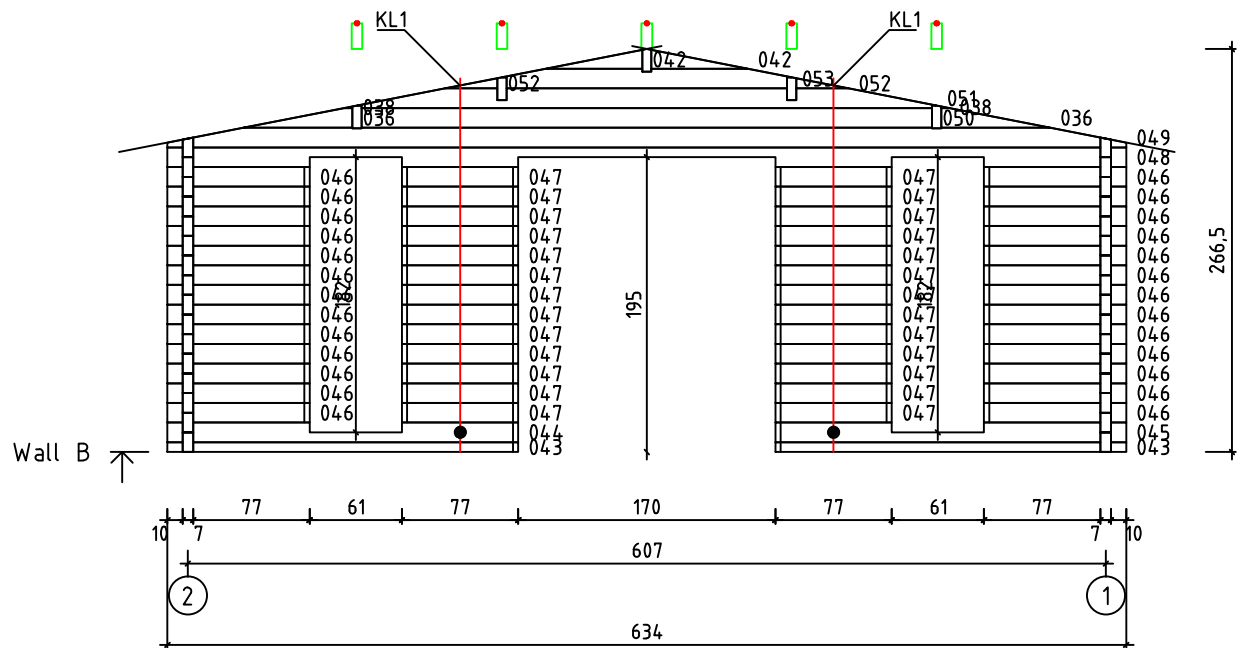

Kood	Carola 6x6+2 DD	Leht	Plan
Joonis	Carola 6x6+2 DD	Mootkava	1:50
Materjal	70x130mm	Kuup.	17.03.2016
Joonestaj	J.Junson	File	Carola 6x6+2 DD 70 m

Kood	Cora 6x6+2 DD	Leht	plaan
Joonis	Cora 6x6+2 DD	Mootkava	1:50
Materjal	70x130 mm	Kuup.	17.03.2016
Joonestas	Jaano	File	Carola 6x6+2 DD 70 m

Kood	Cora 6x6+2 DD	Leht	2
Joonis	WALL A	Mootkava	1:50
Materjal	7x13	Kuup.	17.03.2016
Joonestas	Jaano	File	Carola 6x6+2 DD 70 m

Kood	Cora 6x6+2 DD	Leht	plaan
Joonis	WALL B	Mootkava	1:50
Materjal	7x13	Kuup.	17.03.2016
Joonestas	Jaano	File	Carola 6x6+2 DD 70 m

Kood	Cora 6x6+2 DD	Leht	plaan
Joonis	WALL C	Mootkava	1:50
Materjal	7x13	Kuup.	17.03.2016
Joonestas	Jaano	File	Carola 6x6+2 DD 70 mr

Kood	Cora 6x6+2 DD	Leht	5
Joonis	WALL 1;2	Mootkava	1:50
Materjal	7x13	Kuup.	17.03.2016
Joonestas	Jaano	File	Carola 6x6+2 DD 70 m

Kood	Cora 6x6+2 DD	Leht	plaan
Joonis	WALL 2	Mootkava	1:50
Materjal	7x13	Kuup.	17.03.2016
Joonestas	Jaano	File	Carola 6x6+2 DD 70 m