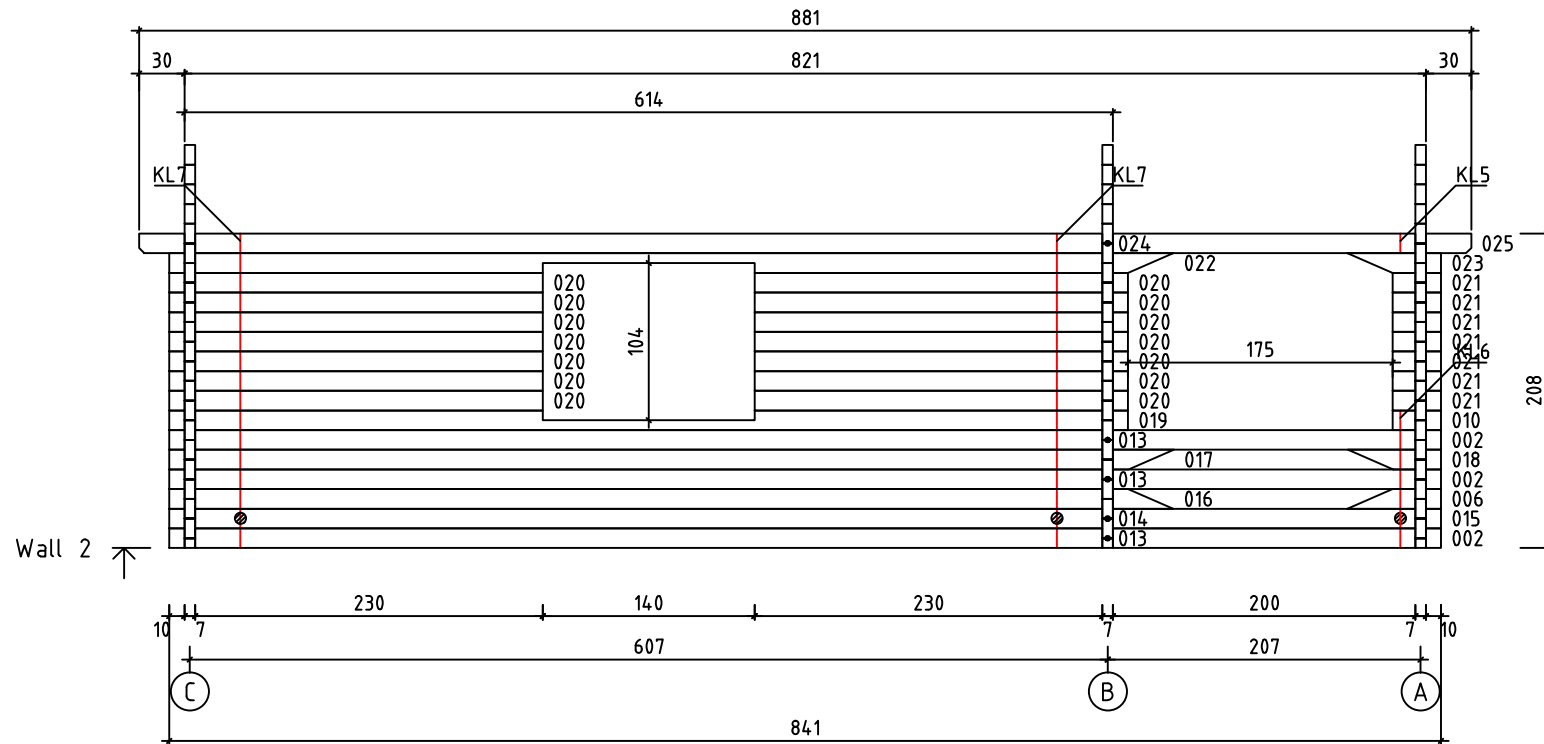

Kood	Carola 6x6+2 DD	Leht	Plan
Joonis	Carola 6x6+2 DD	Mootkava	1:50
Materjal	70x130mm	Kuup.	17.03.2016
Joonestaj	J.Junson	File	Carola 6x6+2 DD 70 m

Kood	Cora 6x6+2 DD	Leht	plaan
Joonis	Cora 6x6+2 DD	Mootkava	1:50
Materjal	70x130 mm	Kuup.	17.03.2016
Joonestas	Jaano	File	Carola 6x6+2 DD 70 m

Kood	Cora 6x6+2 DD	Leht	2
Joonis	WALL A	Mootkava	1:50
Materjal	7x13	Kuup.	17.03.2016
Joonestas	Jaano	File	Carola 6x6+2 DD 70 m

Kood	Cora 6x6+2 DD	Leht	plaan
Joonis	WALL B	Mootkava	1:50
Materjal	7x13	Kuup.	17.03.2016
Joonestas	Jaano	File	Carola 6x6+2 DD 70 m

Kood	Cora 6x6+2 DD	Leht	plaan
Joonis	WALL C	Mootkava	1:50
Materjal	7x13	Kuup.	17.03.2016
Joonestas	Jaano	File	Carola 6x6+2 DD 70 mr

Kood	Cora 6x6+2 DD	Leht	5
Joonis	WALL 1;2	Mootkava	1:50
Materjal	7x13	Kuup.	17.03.2016
Joonestas	Jaano	File	Carola 6x6+2 DD 70 m

Kood	Cora 6x6+2 DD	Leht	plaan
Joonis	WALL 2	Mootkava	1:50
Materjal	7x13	Kuup.	17.03.2016
Joonestas	Jaano	File	Carola 6x6+2 DD 70 m