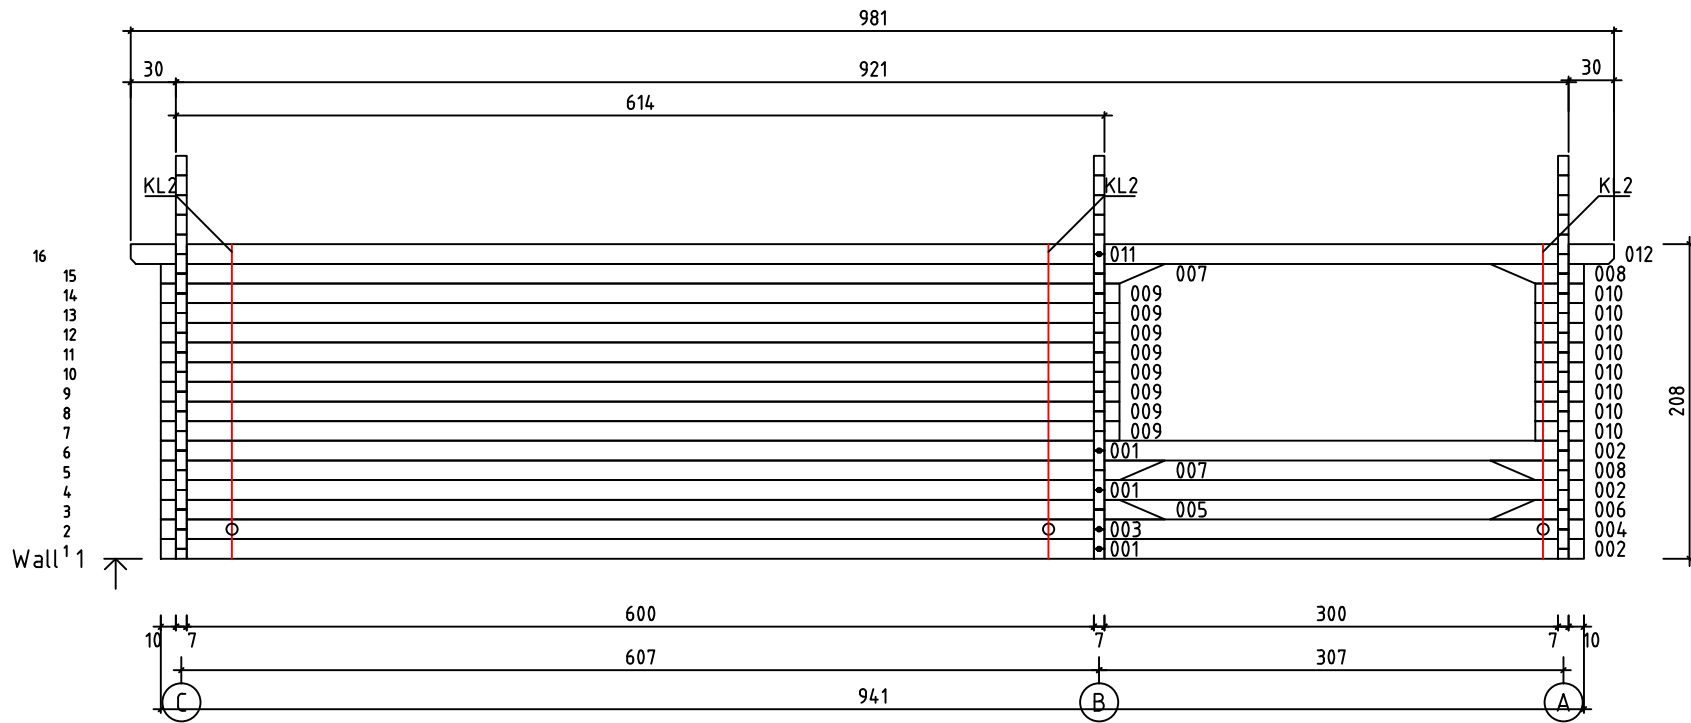

Kood	Cora 6x6+3 DD	Leht	5
Joonis	WALL 1;2	Mootkava	1:50
Materjal	7x13	Kuup.	17.03.2016
Joonestaj	Jaano	File	Cora 6x6+3 DD 70 mm.c