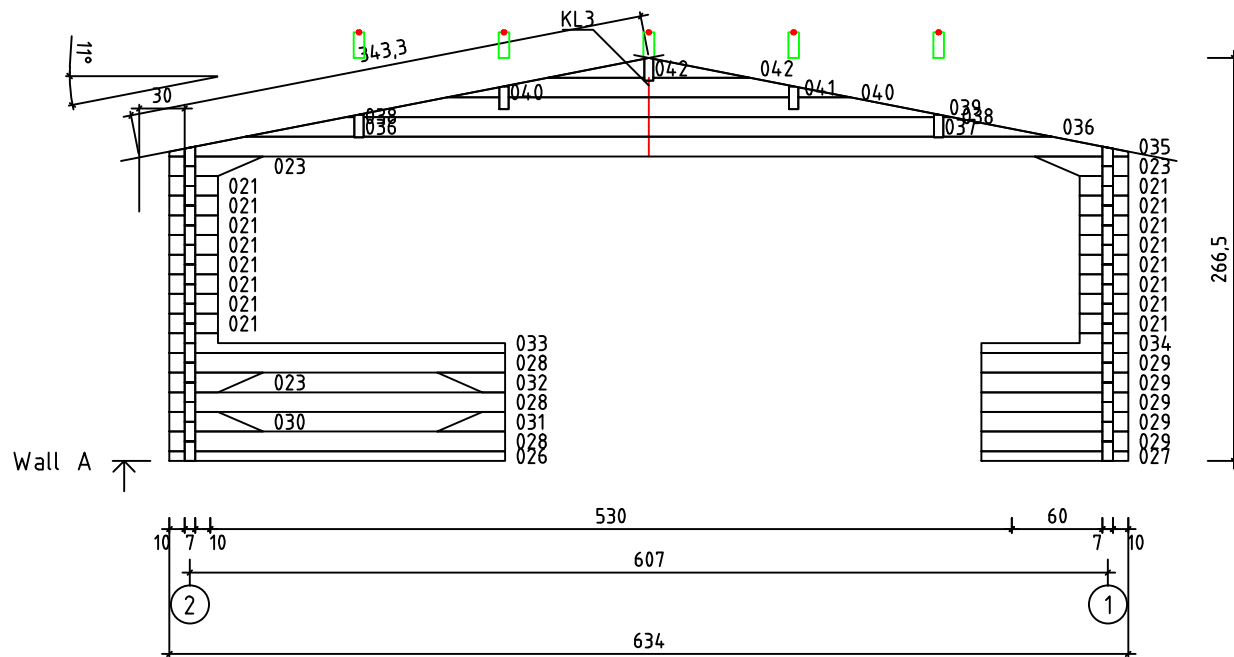

| | | | |
|-----------|---------------|----------|-----------------------|
| Kood | Cora 6x6+3 DD | Leht | Plan |
| Joonis | Cora 6x6+3 DD | Mootkava | 1:50 |
| Materjal | 70x130mm | Kuup. | 17.03.2016 |
| Joonestaj | J.Junson | File | Cora 6x6+3 DD 70 mm.c |

| | | | |
|-----------|---------------|----------|-----------------------|
| Kood | Cora 6x6+3 DD | Leht | plaan |
| Joonis | Cora 6x6+3 DD | Mootkava | 1:50 |
| Materjal | 70x130 mm | Kuup. | 17.03.2016 |
| Joonestas | Jaano | File | Cora 6x6+3 DD 70 mm.c |