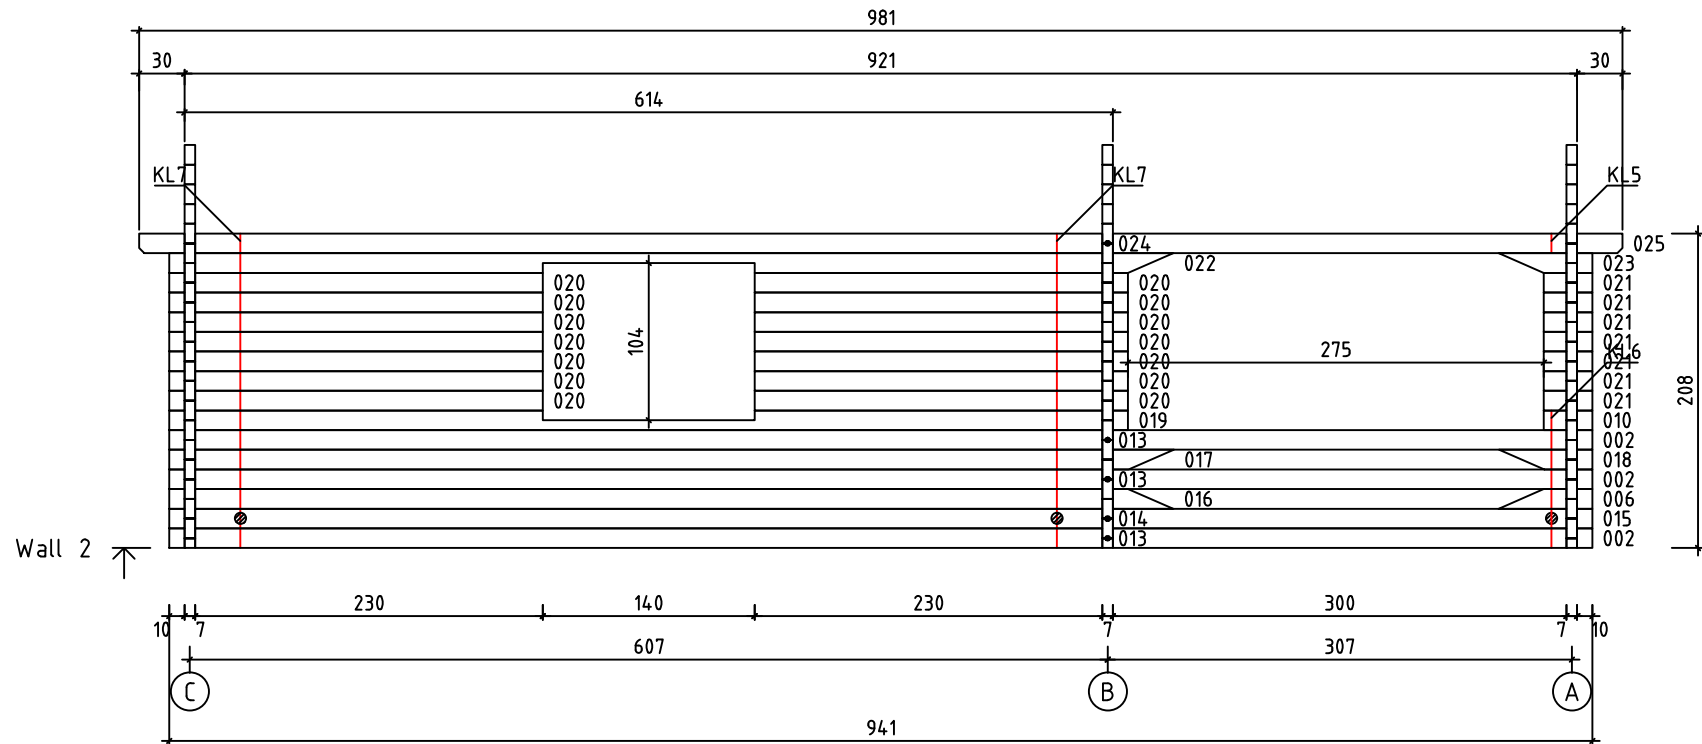

Kood	Cora 6x6+3 DD	Leht	plaan
Joonis	WALL 2	Mootkava	1:50
Materjal	7x13	Kuup.	17.03.2016
Joonestas	Jaano	File	Cora 6x6+3 DD 70 mm.c