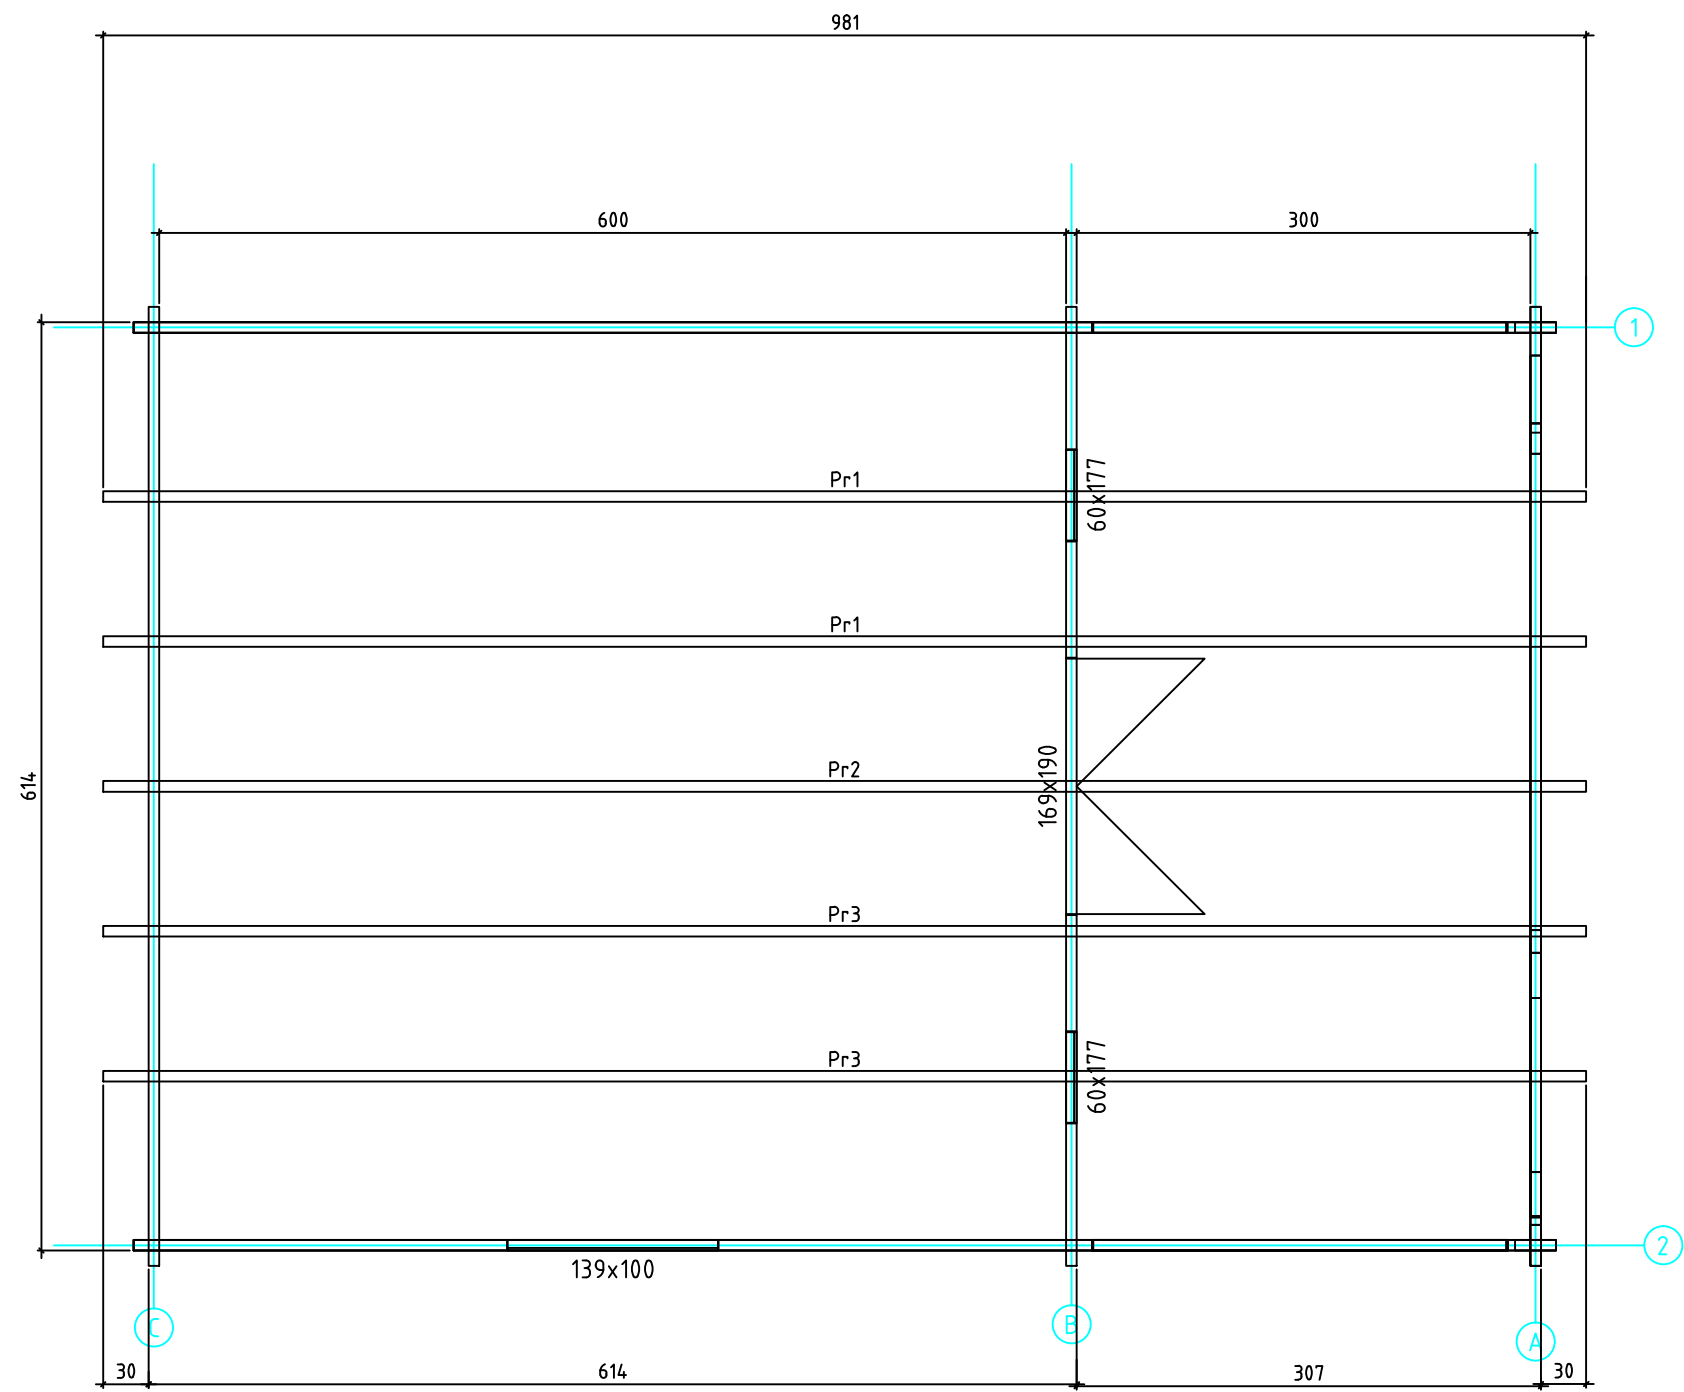

| | | | |
|-----------|---------------|----------|-----------------------|
| Kood | Cora 6x6+3 DD | Leht | Plan |
| Joonis | Cora 6x6+3 DD | Mootkava | 1:50 |
| Materjal | 70x130mm | Kuup. | 17.03.2016 |
| Joonestaj | J.Junson | File | Cora 6x6+3 DD 70 mm.c |

| | | | |
|-----------|---------------|----------|-----------------------|
| Kood | Cora 6x6+3 DD | Leht | plaan |
| Joonis | Cora 6x6+3 DD | Mootkava | 1:50 |
| Materjal | 70x130 mm | Kuup. | 17.03.2016 |
| Joonestas | Jaano | File | Cora 6x6+3 DD 70 mm.c |

| | | | |
|------------|---------------|----------|-----------------------|
| Kood | Cora 6x6+3 DD | Leht | 2 |
| Joonis | WALL A | Mootkava | 1:50 |
| Materjal | 7x13 | Kuup. | 17.03.2016 |
| Joonestast | Jaano | File | Cora 6x6+3 DD 70 mm.c |

| | | | |
|-----------|---------------|----------|-----------------------|
| Kood | Cora 6x6+3 DD | Leht | plaan |
| Joonis | WALL B | Mootkava | 1:50 |
| Materjal | 7x13 | Kuup. | 17.03.2016 |
| Joonestas | Jaano | File | Cora 6x6+3 DD 70 mm.c |