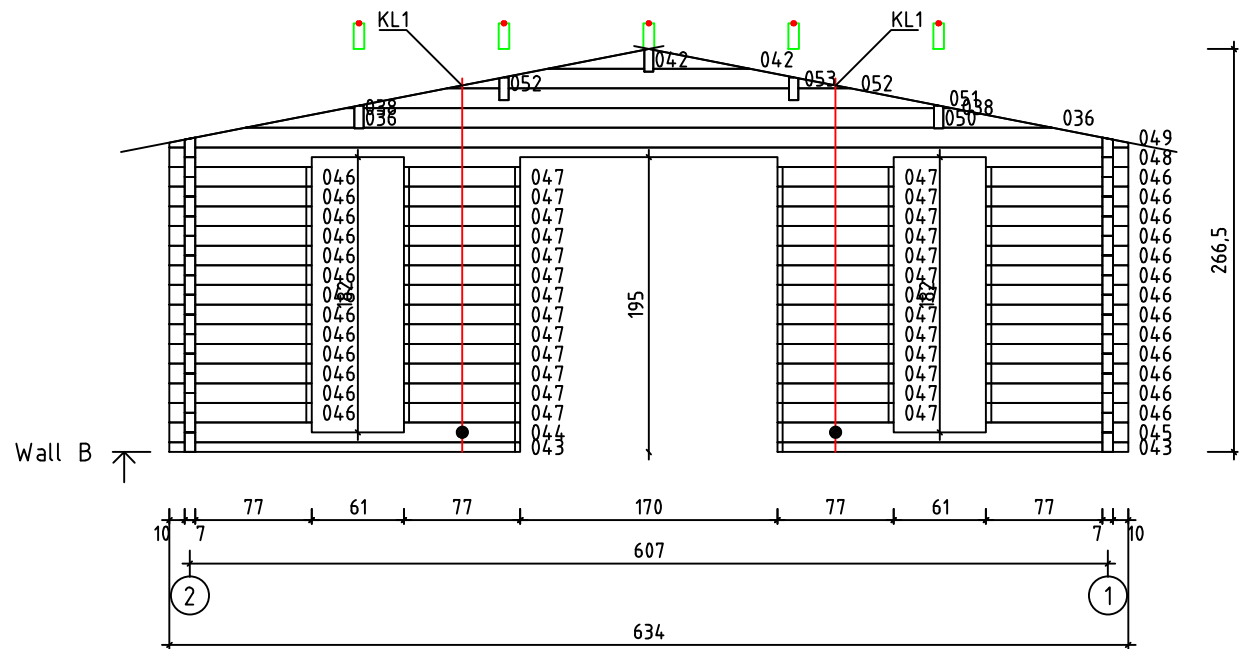

Kood	Cora 6x6+3 DD	Leht	plaan
Joonis	WALL B	Mootkava	1:50
Materjal	7x13	Kuup.	17.03.2016
Joonestas	Jaano	File	Cora 6x6+3 DD 70 mm.c