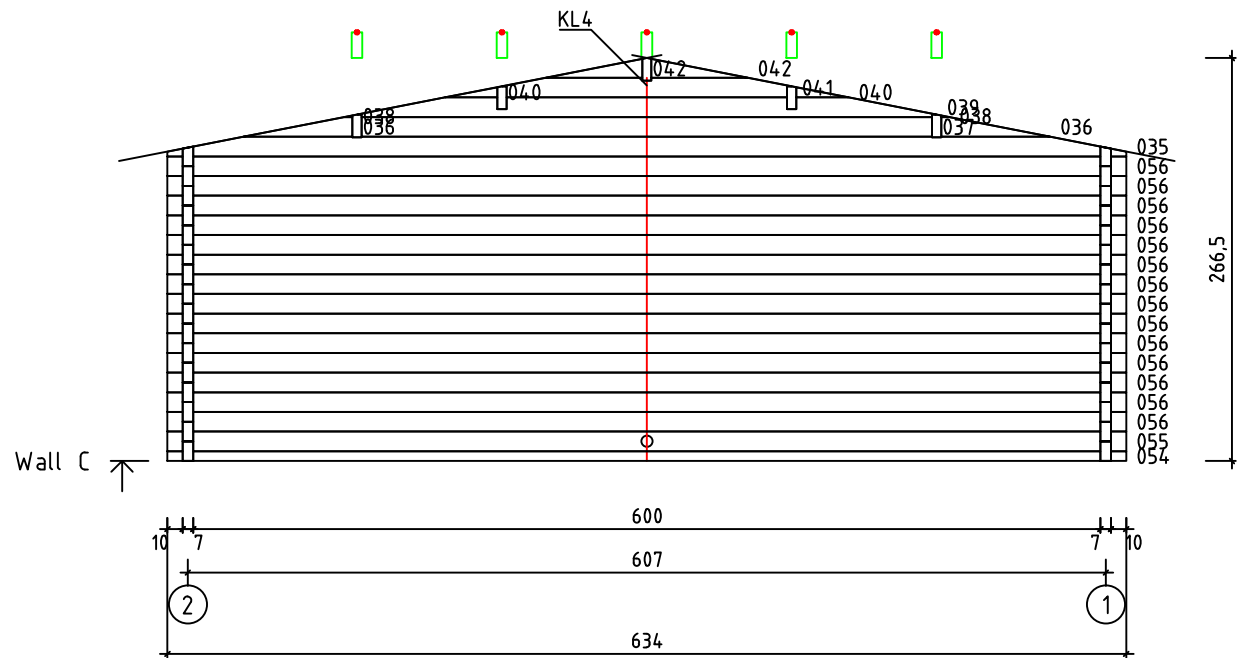

Kood	Cora 6x6+3 DD	Leht	plaan
Joonis	WALL C	Mootkava	1:50
Materjal	7x13	Kuup.	17.03.2016
Joonestas	Jaano	File	Cora 6x6+3 DD 70 mm.c