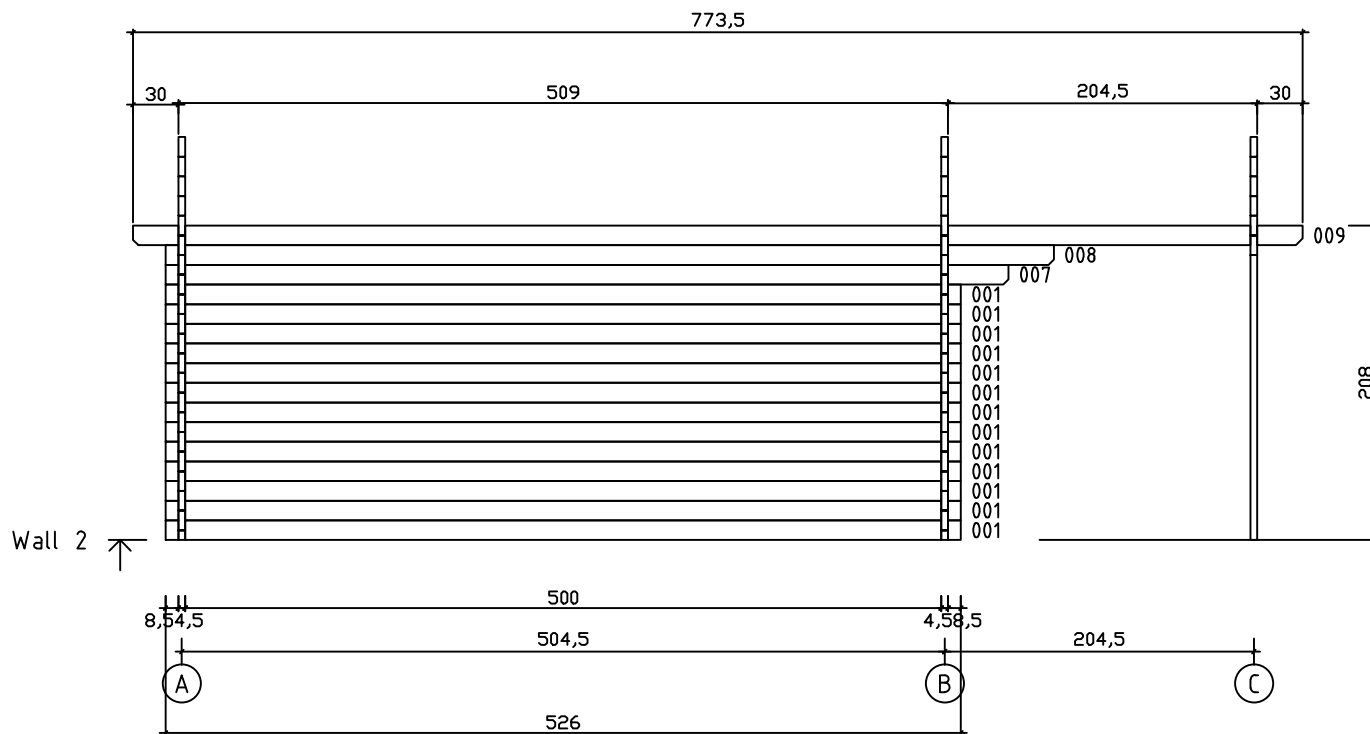

Kood	Corinna 4x5-2 DD	Leht	Plan
Joonis	Corinna 4x5-2 DD	Mootkava	1:50
Materjal	45x130 mm	Kuup.	15.03.2016
Joonestas	J.Junson	File	Corinna 4x5-2

Kood	Corinna 4x5-2 DD	Leht	2
Joonis	WALL A	Mootkava	1:50
Materjal	4,5x13	Kuup.	15.03.2016
Joonestas	J.Junson	File	Corinna 4x5-2

Kood	Corinna 4x5-2 DD	Leht	3
Joonis	WALL B	Mootkava	1:50
Materjal	4,5x13	Kuup.	15.03.2016
Joonestas	J. Junson	File	Corinna 4x5-2

Kood	Corinna 4x5-2 DD	Leht	4
Joonis	WALL C	Mootkava	1:50
Materjal	4,5x13	Kuup.	15.03.2016
Joonestas	J.Junson	File	Corinna 4x5-2

Kood	Corinna 4x5-2 DD	Leht	5
Joonis	WALL 1	Mootkava	1:50
Materjal	4,5x13	Kuup.	15.03.2016
Joonestas	J.Junson	File	Corinna 4x5-2

Kood	Corinna 4x5-2 DD	Leht	6
Joonis	WALL 2	Mootkava	1:50
Materjal	4,5x13	Kuup.	15.03.2016
Joonestas	J.Junson	File	Corinna 4x5-2