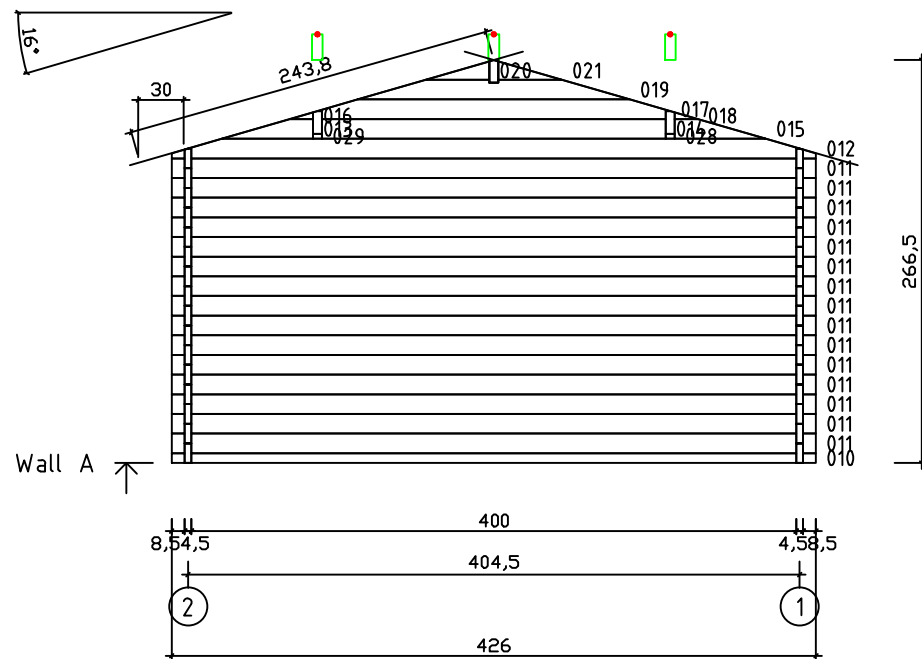

Kood	Corinna 4x5-2 DD	Leht	Plan
Joonis	Corinna 4x5-2 DD	Mootkava	1:50
Materjal	45x130 mm	Kuup.	15.03.2016
Joonestas	J.Junson	File	Corinna 4x5-2

Kood	Corinna 4x5-2 DD	Leht	2
Joonis	WALL A	Mootkava	1:50
Materjal	4,5x13	Kuup.	15.03.2016
Joonestas	J.Junson	File	Corinna 4x5-2

Kood	Corinna 4x5-2 DD	Leht	3
Joonis	WALL B	Mootkava	1:50
Materjal	4,5x13	Kuup.	15.03.2016
Joonestas	J. Junson	File	Corinna 4x5-2

Kood	Corinna 4x5-2 DD	Leht	4
Joonis	WALL C	Mootkava	1:50
Materjal	4,5x13	Kuup.	15.03.2016
Joonestas	J.Junson	File	Corinna 4x5-2

Kood	Corinna 4x5-2 DD	Leht	5
Joonis	WALL 1	Mootkava	1:50
Materjal	4,5x13	Kuup.	15.03.2016
Joonestas	J.Junson	File	Corinna 4x5-2

Kood	Corinna 4x5-2 DD	Leht	6
Joonis	WALL 2	Mootkava	1:50
Materjal	4,5x13	Kuup.	15.03.2016
Joonestas	J.Junson	File	Corinna 4x5-2