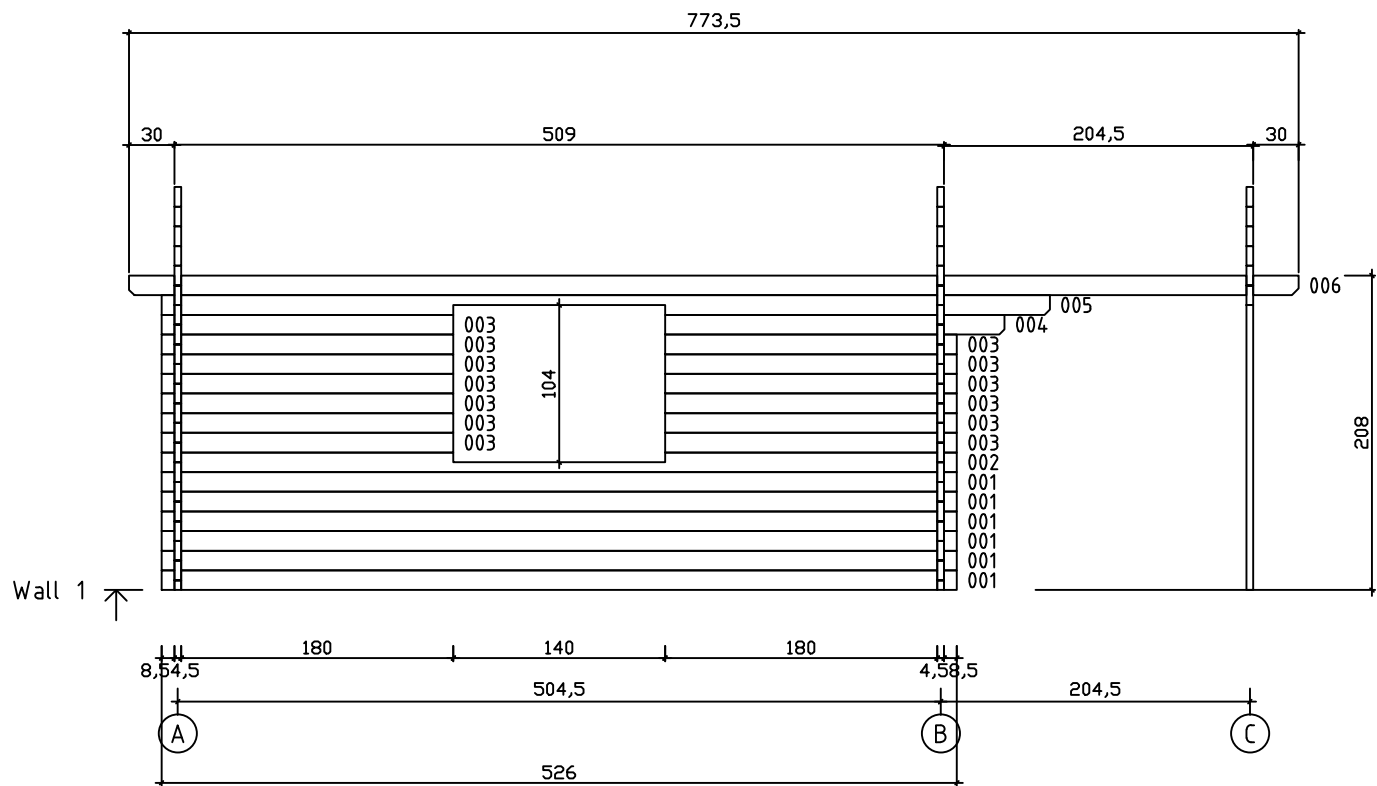

Kood	Corinna 4x5-2 DD	Leht	Plan
Joonis	Corinna 4x5-2 DD	Mootkava	1:50
Materjal	45x130 mm	Kuup.	15.03.2016
Joonestas	J.Junson	File	Corinna 4x5-2

Kood	Corinna 4x5-2 DD	Leht	2
Joonis	WALL A	Mootkava	1:50
Materjal	4,5x13	Kuup.	15.03.2016
Joonestas	J.Junson	File	Corinna 4x5-2

Kood	Corinna 4x5-2 DD	Leht	3
Joonis	WALL B	Mootkava	1:50
Materjal	4,5x13	Kuup.	15.03.2016
Joonestas	J. Junson	File	Corinna 4x5-2

Kood	Corinna 4x5-2 DD	Leht	4
Joonis	WALL C	Mootkava	1:50
Materjal	4,5x13	Kuup.	15.03.2016
Joonestas	J.Junson	File	Corinna 4x5-2

Kood	Corinna 4x5-2 DD	Leht	5
Joonis	WALL 1	Mootkava	1:50
Materjal	4,5x13	Kuup.	15.03.2016
Joonestas	J.Junson	File	Corinna 4x5-2

Kood	Corinna 4x5-2 DD	Leht	6
Joonis	WALL 2	Mootkava	1:50
Materjal	4,5x13	Kuup.	15.03.2016
Joonestas	J.Junson	File	Corinna 4x5-2