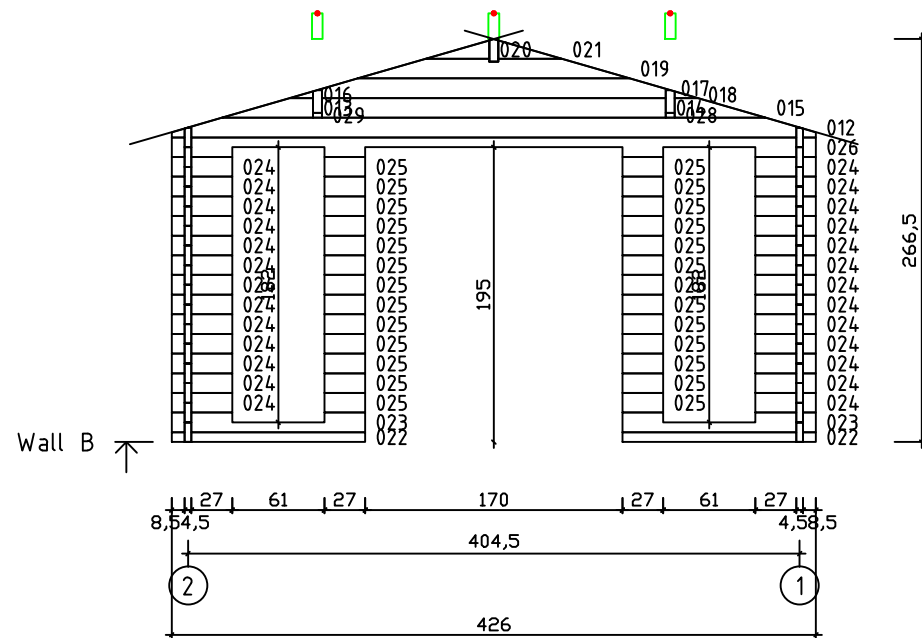

Kood	Corinna 4x5-2 DD	Leht	Plan
Joonis	Corinna 4x5-2 DD	Mootkava	1:50
Materjal	45x130 mm	Kuup.	15.03.2016
Joonestas	J.Junson	File	Corinna 4x5-2

Kood	Corinna 4x5-2 DD	Leht	2
Joonis	WALL A	Mootkava	1:50
Materjal	4,5x13	Kuup.	15.03.2016
Joonestas	J.Junson	File	Corinna 4x5-2

Kood	Corinna 4x5-2 DD	Leht	3
Joonis	WALL B	Mootkava	1:50
Materjal	4,5x13	Kuup.	15.03.2016
Joonestas	J. Junson	File	Corinna 4x5-2

Kood	Corinna 4x5-2 DD	Leht	4
Joonis	WALL C	Mootkava	1:50
Materjal	4,5x13	Kuup.	15.03.2016
Joonestas	J.Junson	File	Corinna 4x5-2

Kood	Corinna 4x5-2 DD	Leht	5
Joonis	WALL 1	Mootkava	1:50
Materjal	4,5x13	Kuup.	15.03.2016
Joonestas	J.Junson	File	Corinna 4x5-2

Kood	Corinna 4x5-2 DD	Leht	6
Joonis	WALL 2	Mootkava	1:50
Materjal	4,5x13	Kuup.	15.03.2016
Joonestas	J.Junson	File	Corinna 4x5-2