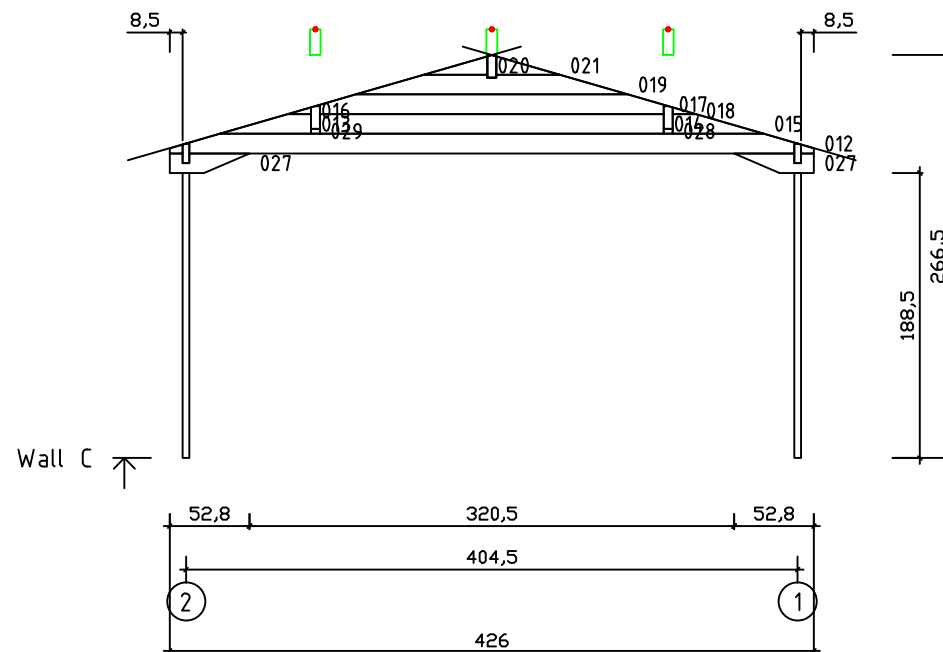

Kood	Corinna 4x5-2 DD	Leht	Plan
Joonis	Corinna 4x5-2 DD	Mootkava	1:50
Materjal	45x130 mm	Kuup.	15.03.2016
Joonestas	J.Junson	File	Corinna 4x5-2

Kood	Corinna 4x5-2 DD	Leht	2
Joonis	WALL A	Mootkava	1:50
Materjal	4,5x13	Kuup.	15.03.2016
Joonestas	J.Junson	File	Corinna 4x5-2

Kood	Corinna 4x5-2 DD	Leht	3
Joonis	WALL B	Mootkava	1:50
Materjal	4,5x13	Kuup.	15.03.2016
Joonestas	J. Junson	File	Corinna 4x5-2

Kood	Corinna 4x5-2 DD	Leht	4
Joonis	WALL C	Mootkava	1:50
Materjal	4,5x13	Kuup.	15.03.2016
Joonestas	J.Junson	File	Corinna 4x5-2

Kood	Corinna 4x5-2 DD	Leht	5
Joonis	WALL 1	Mootkava	1:50
Materjal	4,5x13	Kuup.	15.03.2016
Joonestas	J.Junson	File	Corinna 4x5-2

Kood	Corinna 4x5-2 DD	Leht	6
Joonis	WALL 2	Mootkava	1:50
Materjal	4,5x13	Kuup.	15.03.2016
Joonestas	J.Junson	File	Corinna 4x5-2