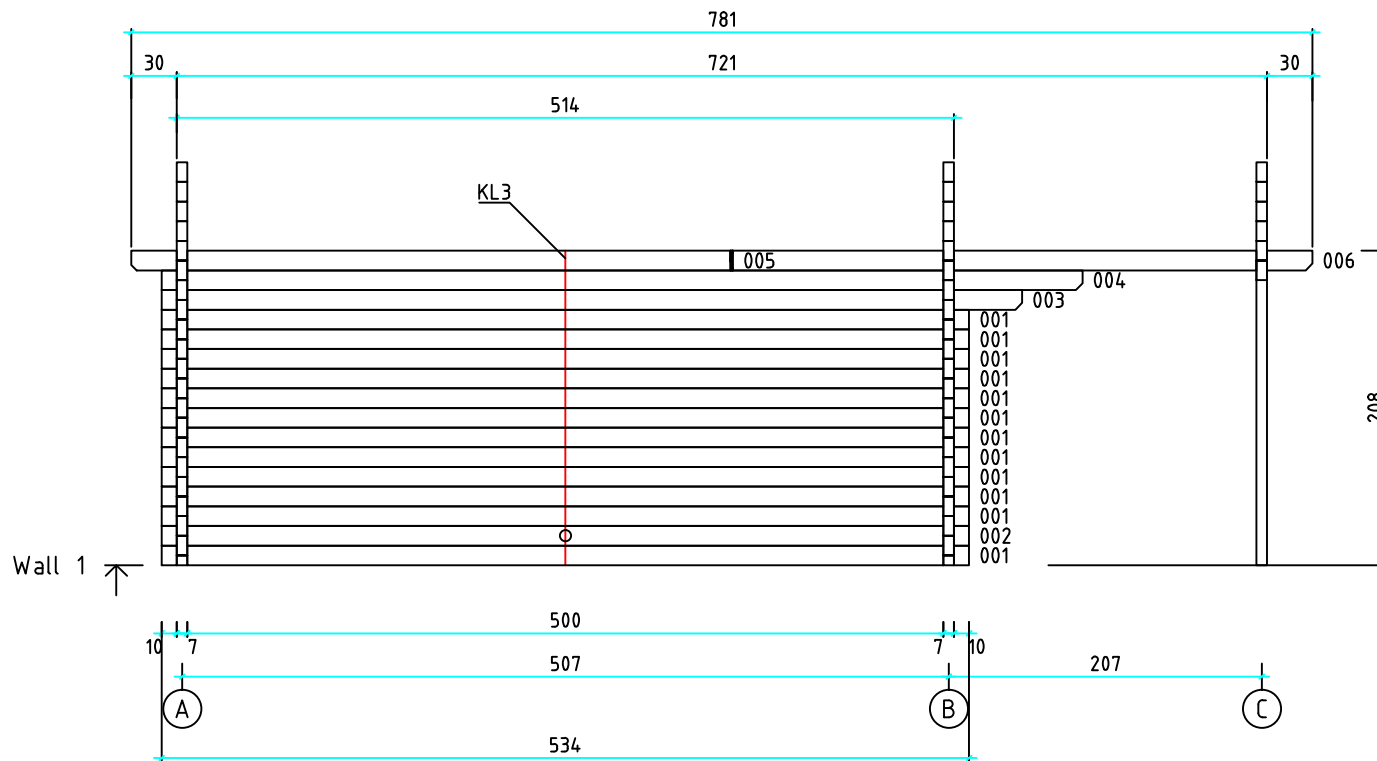

Kood	Corinna 4x5-2 DD	Leht	plaan
Joonis	Corinna 4x5-2 DD	Mootkava	1:50
Materjal	70x130 mm	Kuup.	15.03.2016
Joonestas	Jaano	File	Corinna 4x5+2 DD 70 m

Kood	Corinna 4x5-2 DD	Leht	2
Joonis	WALL A	Mootkava	1:50
Materjal	7x13	Kuup.	15.03.2016
Joonestas	Jaano	File	Corinna 4x5+2 DD 70 m

Kood	Corinna 4x5-2 DD	Leht	4
Joonis	WALL 1	Mootkava	1:50
Materjal	7x13	Kuup.	15.03.2016
Joonestaj	Jaano	File	Corinna 4x5+2 DD 70 m