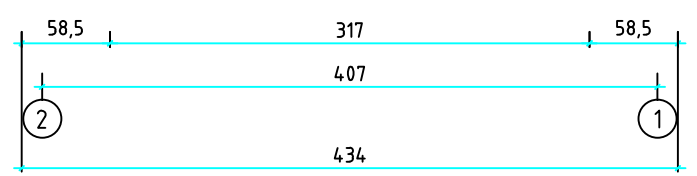

Kood	Corinna 4x5-2 DD	Leht	plaan
Joonis	Corinna 4x5-2 DD	Mootkava	1:50
Materjal	70x130 mm	Kuup.	15.03.2016
Joonestas	Jaano	File	Corinna 4x5+2 DD 70 m

Kood	Corinna 4x5-2 DD	Leht	2
Joonis	WALL A	Mootkava	1:50
Materjal	7x13	Kuup.	15.03.2016
Joonestas	Jaano	File	Corinna 4x5+2 DD 70 m

Kood	Corinna 4x5-2 DD	Leht	4
Joonis	WALL 1	Mootkava	1:50
Materjal	7x13	Kuup.	15.03.2016
Joonestaj	Jaano	File	Corinna 4x5+2 DD 70 m