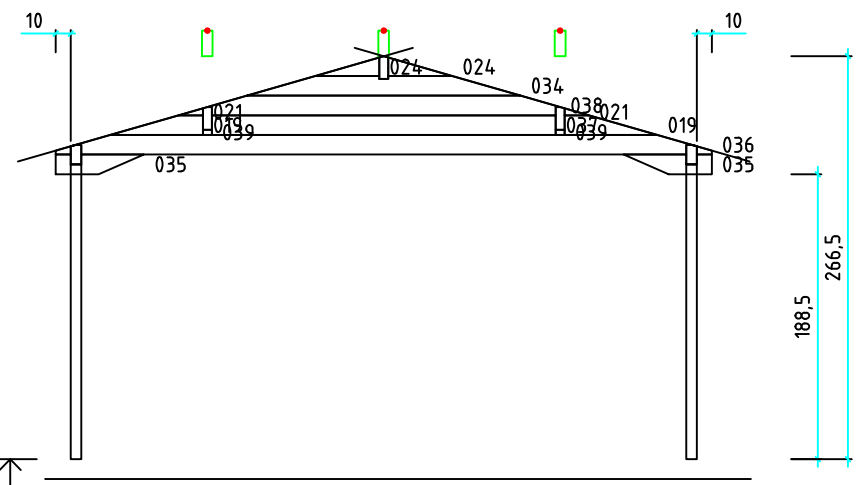

Kood	Corinna 4x5-2 DD	Leht	plaan
Joonis	Corinna 4x5-2 DD	Mootkava	1:50
Materjal	70x130 mm	Kuup.	15.03.2016
Joonestas	Jaano	File	Corinna 4x5+2 DD 70 m

Kood	Corinna 4x5-2 DD	Leht	2
Joonis	WALL A	Mootkava	1:50
Materjal	7x13	Kuup.	15.03.2016
Joonestas	Jaano	File	Corinna 4x5+2 DD 70 m

Kood	Corinna 4x5-2 DD	Leht	4
Joonis	WALL 1	Mootkava	1:50
Materjal	7x13	Kuup.	15.03.2016
Joonestaj	Jaano	File	Corinna 4x5+2 DD 70 m