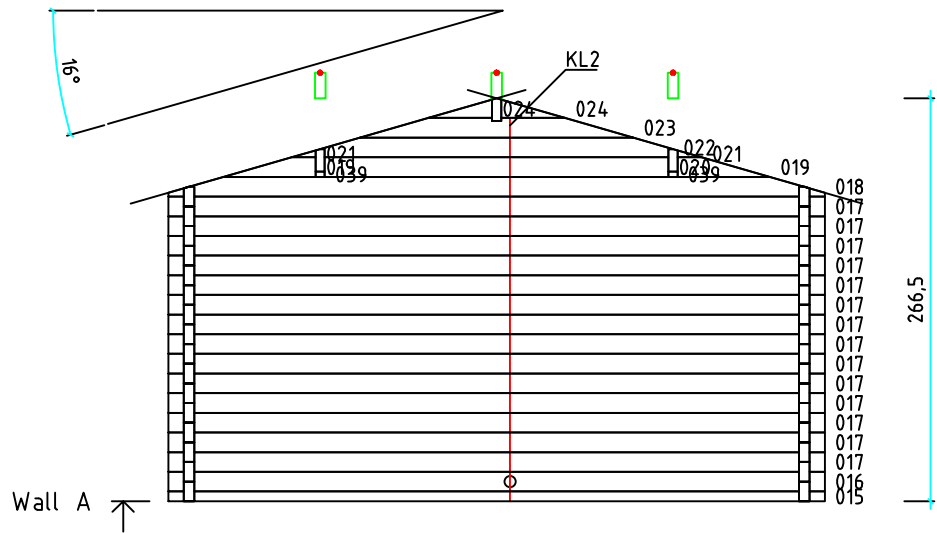

Kood	Corinna 4x5-2 DD	Leht	plaan
Joonis	Corinna 4x5-2 DD	Mootkava	1:50
Materjal	70x130 mm	Kuup.	15.03.2016
Joonestas	Jaano	File	Corinna 4x5+2 DD 70 m

Kood	Corinna 4x5-2 DD	Leht	2
Joonis	WALL A	Mootkava	1:50
Materjal	7x13	Kuup.	15.03.2016
Joonestas	Jaano	File	Corinna 4x5+2 DD 70 m

Kood	Corinna 4x5-2 DD	Leht	4
Joonis	WALL 1	Mootkava	1:50
Materjal	7x13	Kuup.	15.03.2016
Joonestaj	Jaano	File	Corinna 4x5+2 DD 70 m