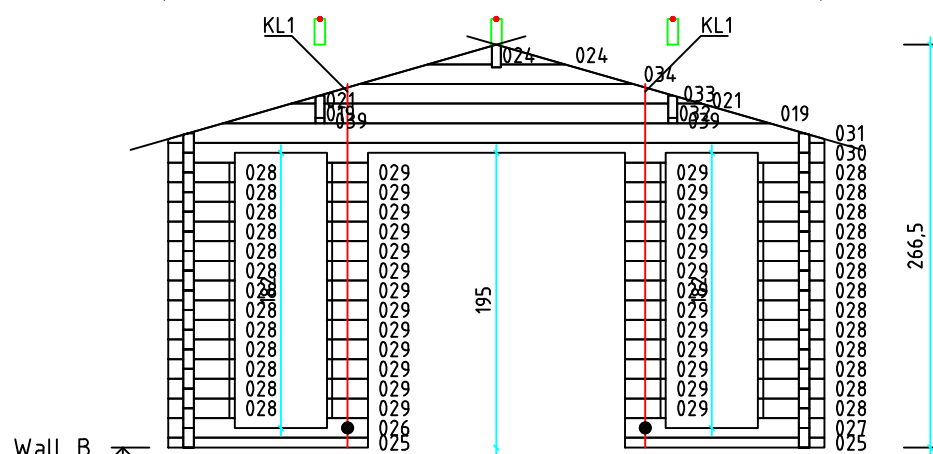

Kood	Corinna 4x5-2 DD	Leht	plaan
Joonis	Corinna 4x5-2 DD	Mootkava	1:50
Materjal	70x130 mm	Kuup.	15.03.2016
Joonestas	Jaano	File	Corinna 4x5+2 DD 70 m

Kood	Corinna 4x5-2 DD	Leht	2
Joonis	WALL A	Mootkava	1:50
Materjal	7x13	Kuup.	15.03.2016
Joonestas	Jaano	File	Corinna 4x5+2 DD 70 m

Kood	Corinna 4x5-2 DD	Leht	4
Joonis	WALL 1	Mootkava	1:50
Materjal	7x13	Kuup.	15.03.2016
Joonestaj	Jaano	File	Corinna 4x5+2 DD 70 m