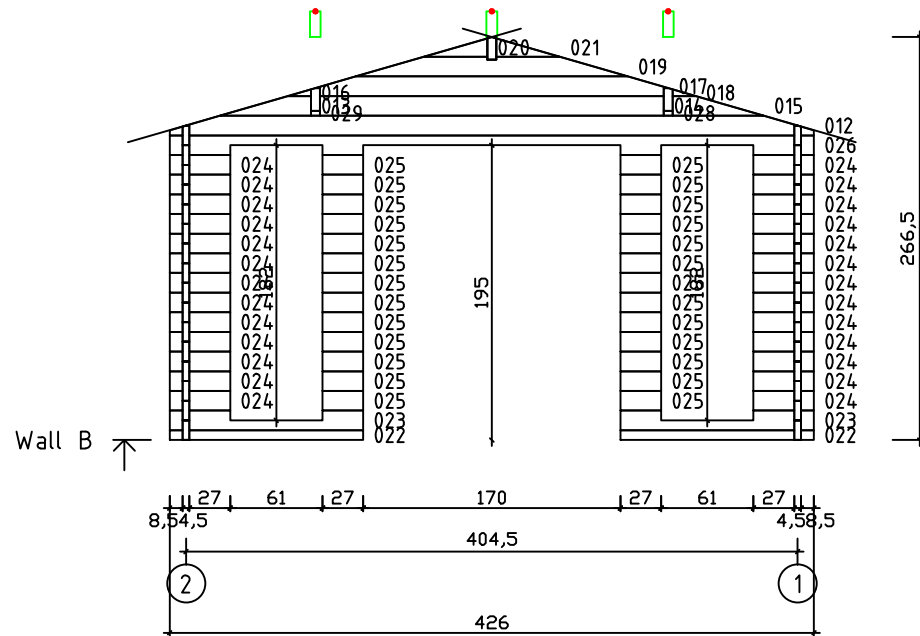

Kood	Corinna 4x5-3 DD	Leht	Plan
Joonis	Corinna 4x5-3 DD	Mootkava	1:50
Materjal	45x130 mm	Kuup.	15.03.2016
Joonestas	J.Junson	File	Corinna 4x5-3

Kood	Corinna 4x5-3 DD	Leht	2
Joonis	WALL A	Mootkava	1:50
Materjal	4,5x13	Kuup.	15.03.2016
Joonestas	J.Junson	File	Corinna 4x5-3

Kood Corinna 4x5-3 DD		Leht 3
Joonis WALL B		Mootkava 1:50
Materjal 4,5x13		Kuup. 15.03.2016
Joonestaj J.Junson	File Corinna 4x5-3	

Kood	Corinna 4x5-3 DD	Leht	4
Joonis	WALL C	Mootkava	1:50
Materjal	4,5x13	Kuup.	15.03.2016
Joonestas	J.Junson	File	Corinna 4x5-3