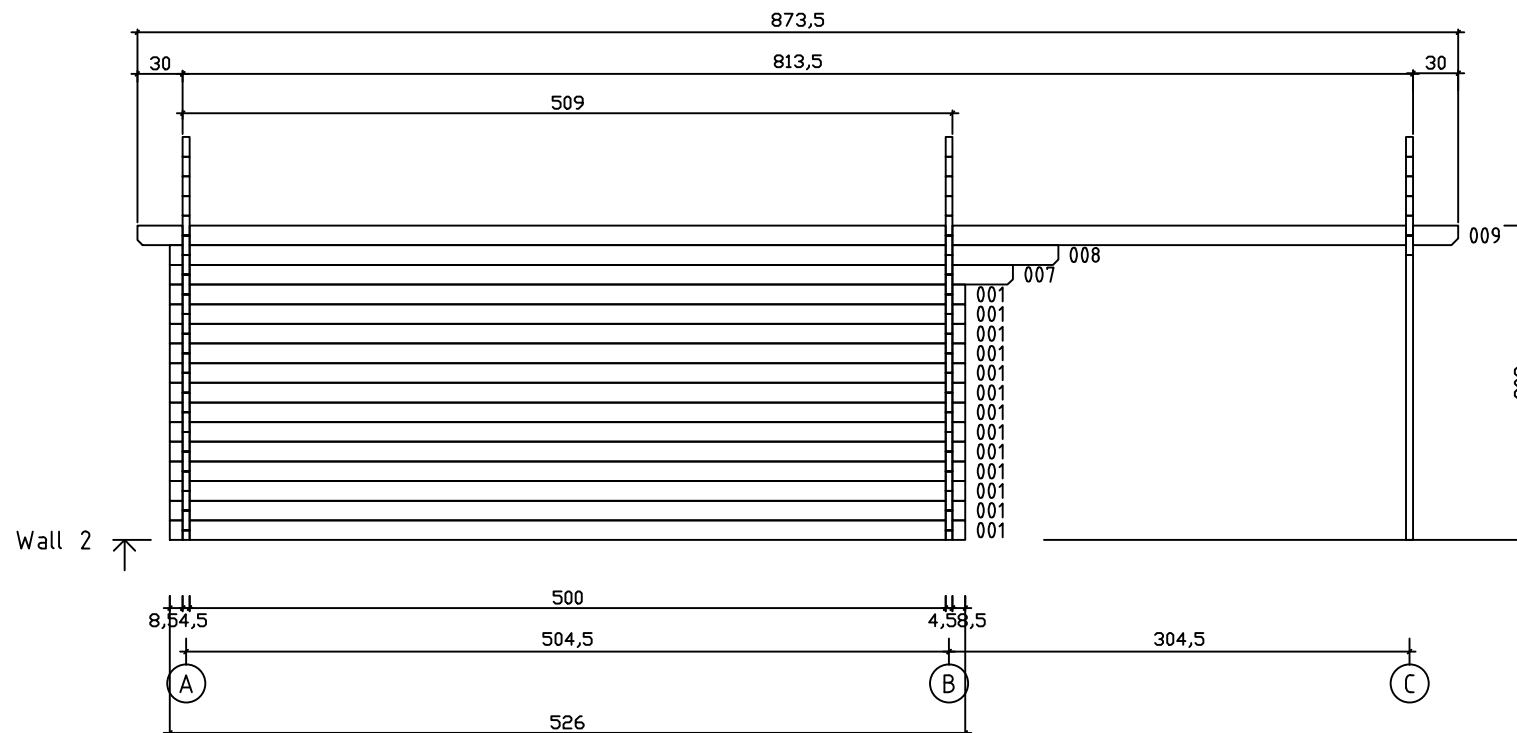

Kood	Corinna 4x5-3 DD	Leht	Plan
Joonis	Corinna 4x5-3 DD	Mootkava	1:50
Materjal	45x130 mm	Kuup.	15.03.2016
Joonestas	J.Junson	File	Corinna 4x5-3

Kood	Corinna 4x5-3 DD	Leht	2
Joonis	WALL A	Mootkava	1:50
Materjal	4,5x13	Kuup.	15.03.2016
Joonestas	J.Junson	File	Corinna 4x5-3

Kood Corinna 4x5-3 DD		Leht 3
Joonis WALL B		Mootkava 1:50
Materjal 4,5x13		Kuup. 15.03.2016
Joonestaj J.Junson	File Corinna 4x5-3	

Kood	Corinna 4x5-3 DD	Leht	4
Joonis	WALL C	Mootkava	1:50
Materjal	4,5x13	Kuup.	15.03.2016
Joonestas	J.Junson	File	Corinna 4x5-3

Kood	Corinna 4x5-3 DD	Leht	5
Joonis	WALL 1	Mootkava	1:50
Materjal	4,5x13	Kuup.	15.03.2016
Joonestas	J.Junson	File	Corinna 4x5-3

Kood	Corinna 4x5-3 DD	Leht	6
Joonis	WALL 2	Mootkava	1:50
Materjal	4,5x13	Kuup.	15.03.2016
Joonestas	J.Junson	File	Corinna 4x5-3