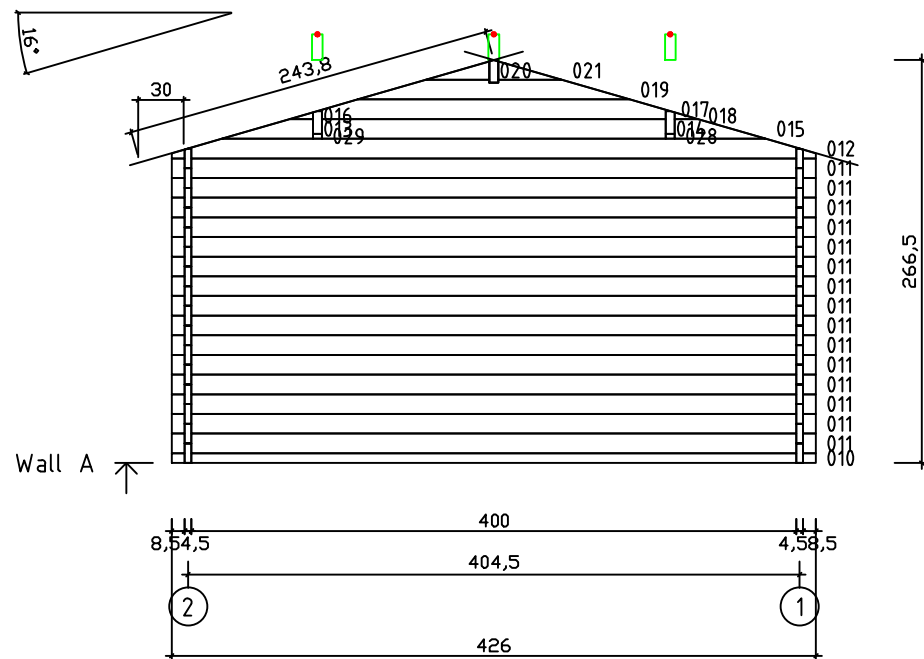

Kood	Corinna 4x5-3 DD	Leht	Plan
Joonis	Corinna 4x5-3 DD	Mootkava	1:50
Materjal	45x130 mm	Kuup.	15.03.2016
Joonestas	J.Junson	File	Corinna 4x5-3

Kood	Corinna 4x5-3 DD	Leht	2
Joonis	WALL A	Mootkava	1:50
Materjal	4,5x13	Kuup.	15.03.2016
Joonestas	J.Junson	File	Corinna 4x5-3

Kood Corinna 4x5-3 DD		Leht 3
Joonis WALL B		Mootkava 1:50
Materjal 4,5x13		Kuup. 15.03.2016
Joonestaj J.Junson	File Corinna 4x5-3	

Kood	Corinna 4x5-3 DD	Leht	4
Joonis	WALL C	Mootkava	1:50
Materjal	4,5x13	Kuup.	15.03.2016
Joonestas	J.Junson	File	Corinna 4x5-3

Kood	Corinna 4x5-3 DD	Leht	5
Joonis	WALL 1	Mootkava	1:50
Materjal	4,5x13	Kuup.	15.03.2016
Joonestas	J.Junson	File	Corinna 4x5-3

Kood	Corinna 4x5-3 DD	Leht	6
Joonis	WALL 2	Mootkava	1:50
Materjal	4,5x13	Kuup.	15.03.2016
Joonestas	J.Junson	File	Corinna 4x5-3