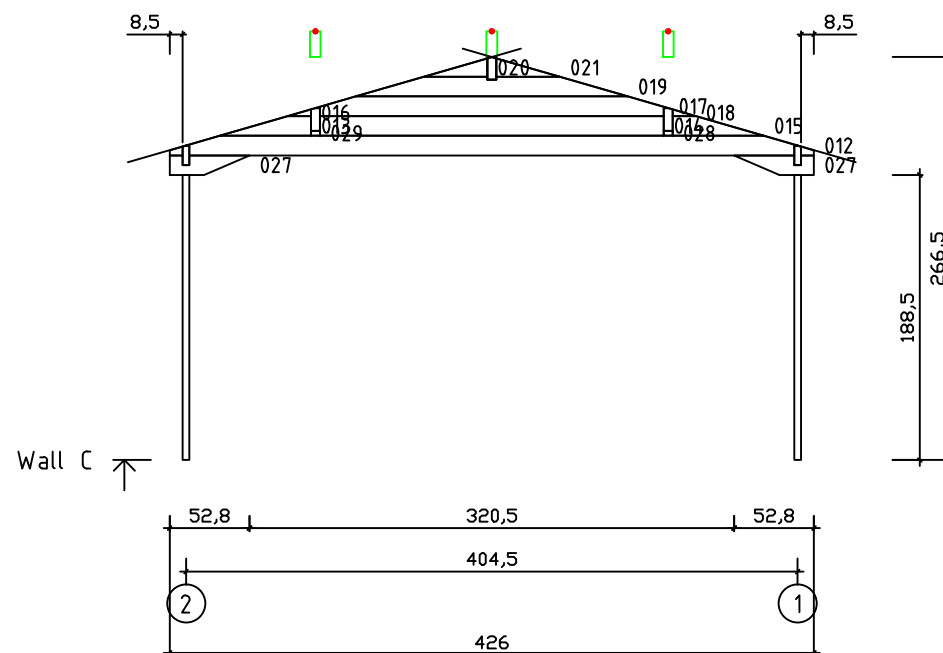

Kood	Corinna 4x5-3 DD	Leht	Plan
Joonis	Corinna 4x5-3 DD	Mootkava	1:50
Materjal	45x130 mm	Kuup.	15.03.2016
Joonestas	J.Junson	File	Corinna 4x5-3

Kood	Corinna 4x5-3 DD	Leht	2
Joonis	WALL A	Mootkava	1:50
Materjal	4,5x13	Kuup.	15.03.2016
Joonestas	J.Junson	File	Corinna 4x5-3

Kood Corinna 4x5-3 DD		Leht 3
Joonis WALL B		Mootkava 1:50
Materjal 4,5x13		Kuup. 15.03.2016
Joonestaj J.Junson	File Corinna 4x5-3	

Kood	Corinna 4x5-3 DD	Leht	4
Joonis	WALL C	Mootkava	1:50
Materjal	4,5x13	Kuup.	15.03.2016
Joonestas	J.Junson	File	Corinna 4x5-3

Kood	Corinna 4x5-3 DD	Leht	5
Joonis	WALL 1	Mootkava	1:50
Materjal	4,5x13	Kuup.	15.03.2016
Joonestas	J.Junson	File	Corinna 4x5-3

Kood	Corinna 4x5-3 DD	Leht	6
Joonis	WALL 2	Mootkava	1:50
Materjal	4,5x13	Kuup.	15.03.2016
Joonestas	J.Junson	File	Corinna 4x5-3