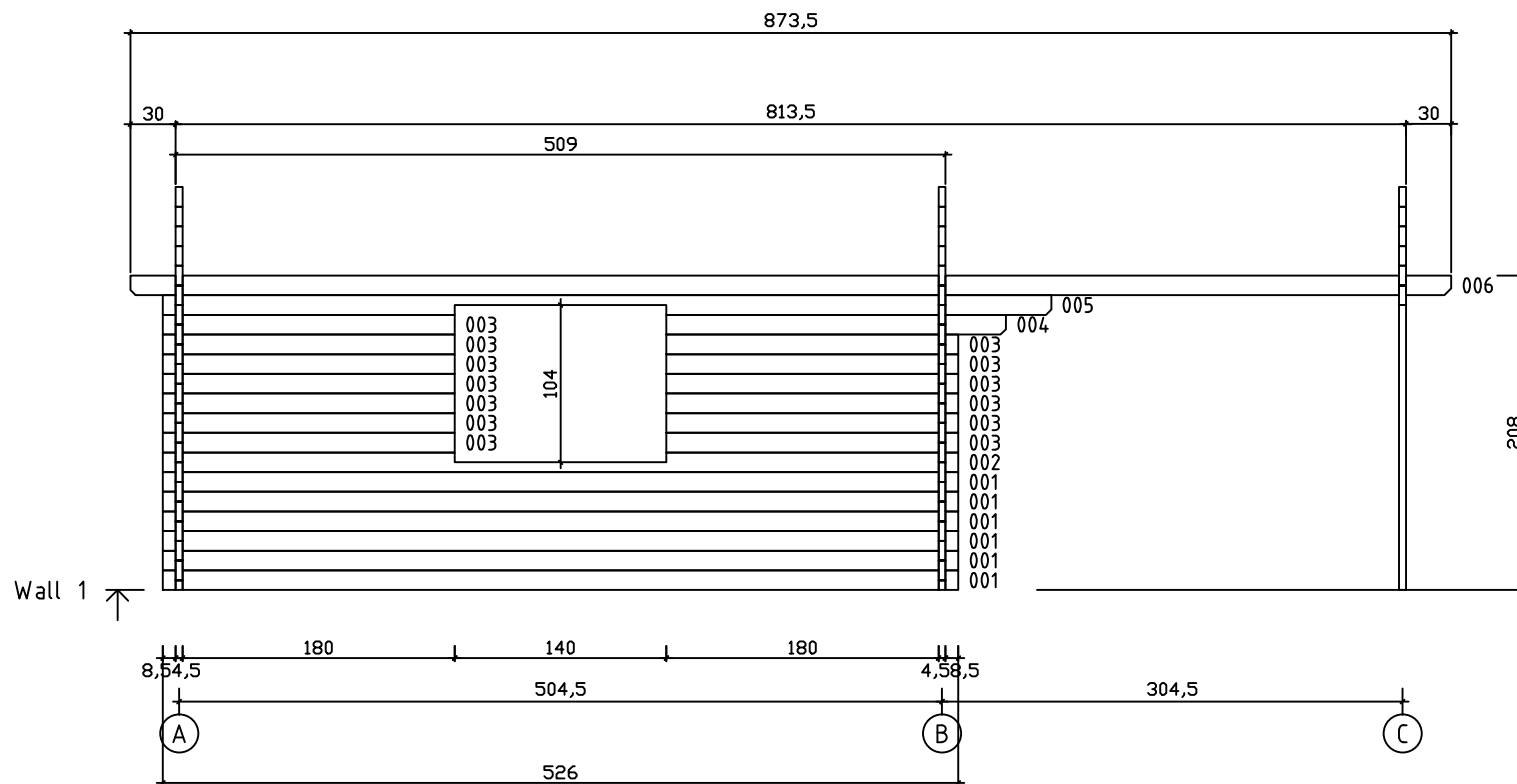

Kood	Corinna 4x5-3 DD	Leht	Plan
Joonis	Corinna 4x5-3 DD	Mootkava	1:50
Materjal	45x130 mm	Kuup.	15.03.2016
Joonestas	J.Junson	File	Corinna 4x5-3

Kood	Corinna 4x5-3 DD	Leht	2
Joonis	WALL A	Mootkava	1:50
Materjal	4,5x13	Kuup.	15.03.2016
Joonestas	J.Junson	File	Corinna 4x5-3

Kood Corinna 4x5-3 DD		Leht 3
Joonis WALL B		Mootkava 1:50
Materjal 4,5x13		Kuup. 15.03.2016
Joonestaj J.Junson	File Corinna 4x5-3	

Kood	Corinna 4x5-3 DD	Leht	4
Joonis	WALL C	Mootkava	1:50
Materjal	4,5x13	Kuup.	15.03.2016
Joonestas	J.Junson	File	Corinna 4x5-3

Kood	Corinna 4x5-3 DD	Leht	5
Joonis	WALL 1	Mootkava	1:50
Materjal	4,5x13	Kuup.	15.03.2016
Joonestas	J.Junson	File	Corinna 4x5-3

Kood	Corinna 4x5-3 DD	Leht	6
Joonis	WALL 2	Mootkava	1:50
Materjal	4,5x13	Kuup.	15.03.2016
Joonestas	J.Junson	File	Corinna 4x5-3