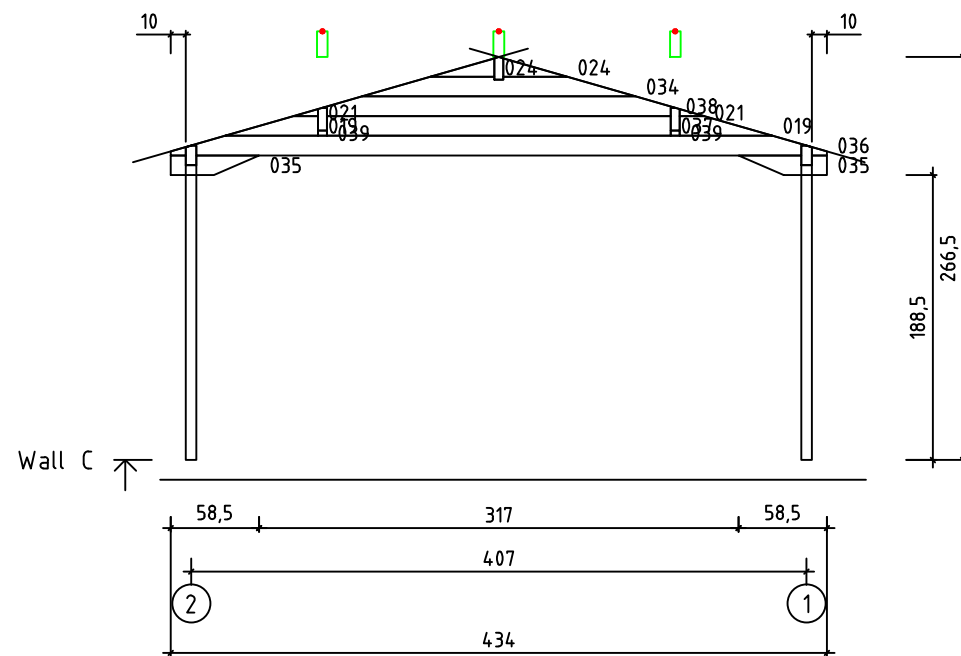

Kood	Corinna 4x5-3 DD	Leht	plaan
Joonis	Corinna 4x5-3 DD	Mootkava	1:50
Materjal	70x130 mm	Kuup.	15.03.2016
Joonestas	Jaano	File	Corinna 4x5-3 DD 70 m

Kood	Corinna 4x5-3 DD	Leht	4
Joonis	WALL C	Mootkava	1:50
Materjal	7x13	Kuup.	15.03.2016
Joonestas	Jaano	File	Corinna 4x5-3 DD 70 m

Kood	Corinna 4x5-3 DD	Leht	5
Joonis	WALL 1	Mootkava	1:50
Materjal	7x13	Kuup.	15.03.2016
Joonestaj	Jaano	File	Corinna 4x5-3 DD 70 m

Kood	Corinna 4x5-3 DD	Leht	6
Joonis	WALL 2	Mootkava	1:50
Materjal	7x13	Kuup.	15.03.2016
Joonestaj	Jaano	File	Corinna 4x5-3 DD 70 m