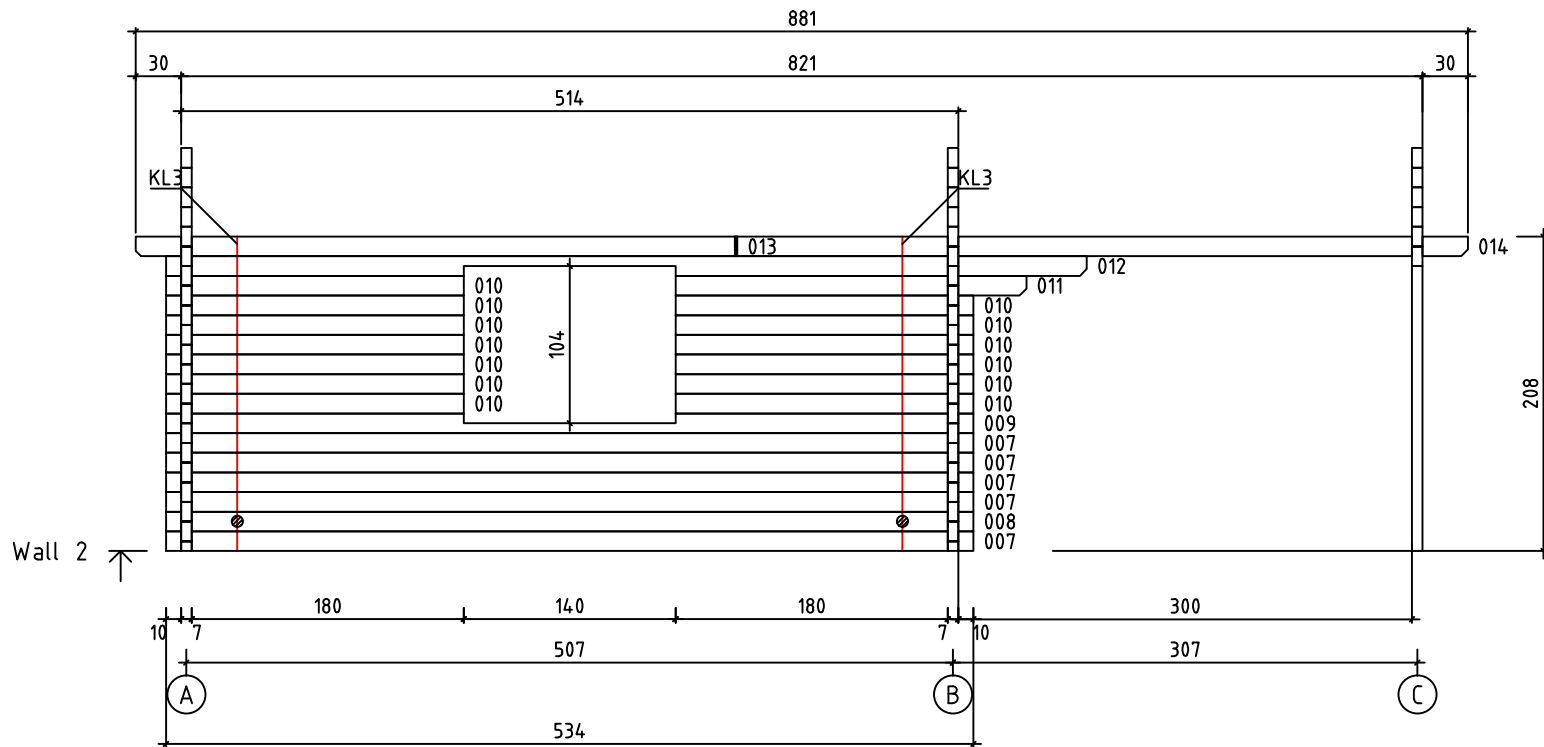

Kood	Corinna 4x5-3 DD	Leht	plaan
Joonis	Corinna 4x5-3 DD	Mootkava	1:50
Materjal	70x130 mm	Kuup.	15.03.2016
Joonestas	Jaano	File	Corinna 4x5-3 DD 70 m

Kood	Corinna 4x5-3 DD	Leht	4
Joonis	WALL C	Mootkava	1:50
Materjal	7x13	Kuup.	15.03.2016
Joonestas	Jaano	File	Corinna 4x5-3 DD 70 m

Kood	Corinna 4x5-3 DD	Leht	5
Joonis	WALL 1	Mootkava	1:50
Materjal	7x13	Kuup.	15.03.2016
Joonestaj	Jaano	File	Corinna 4x5-3 DD 70 m

Kood	Corinna 4x5-3 DD	Leht	6
Joonis	WALL 2	Mootkava	1:50
Materjal	7x13	Kuup.	15.03.2016
Joonestaj	Jaano	File	Corinna 4x5-3 DD 70 m