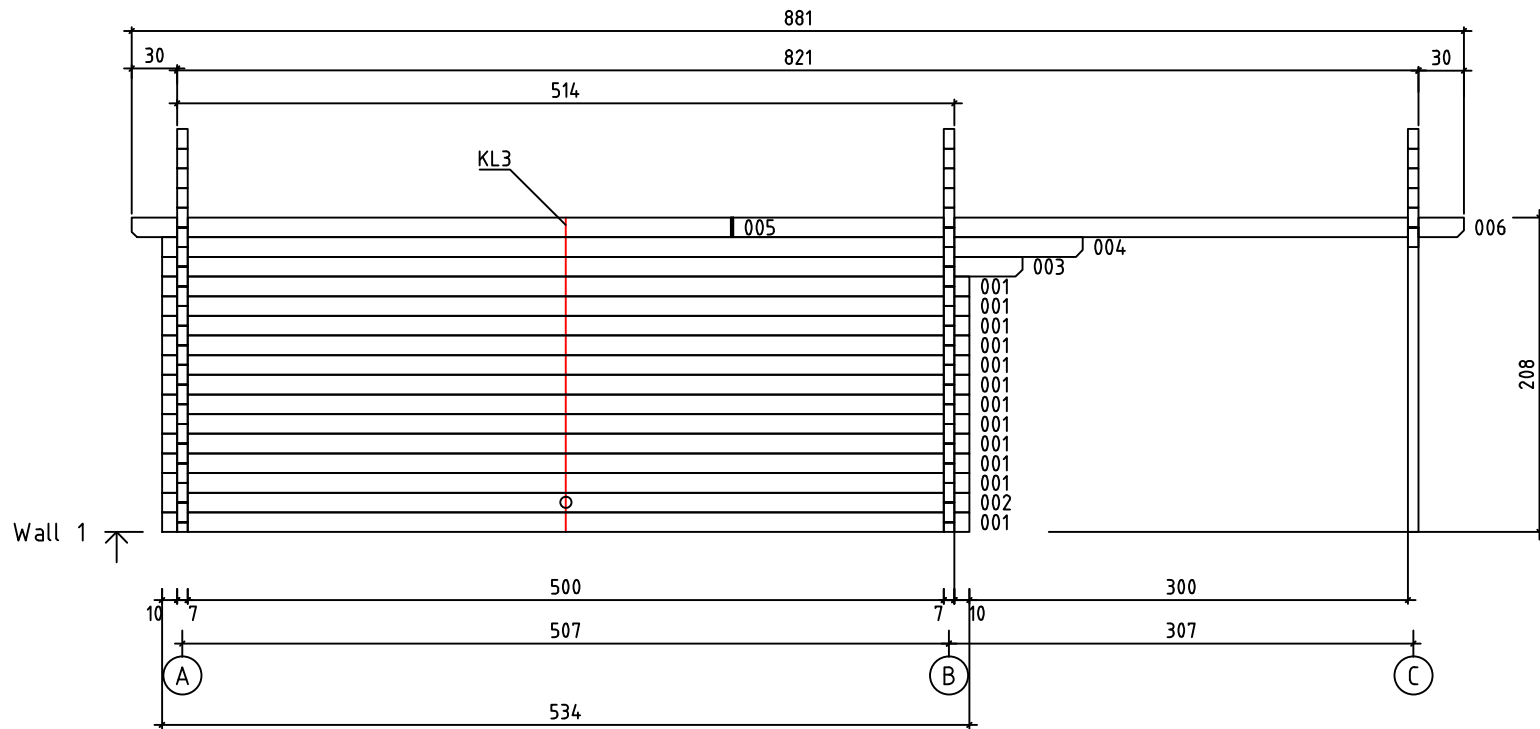

Kood	Corinna 4x5-3 DD	Leht	plaan
Joonis	Corinna 4x5-3 DD	Mootkava	1:50
Materjal	70x130 mm	Kuup.	15.03.2016
Joonestas	Jaano	File	Corinna 4x5-3 DD 70 m

Kood	Corinna 4x5-3 DD	Leht	4
Joonis	WALL C	Mootkava	1:50
Materjal	7x13	Kuup.	15.03.2016
Joonestas	Jaano	File	Corinna 4x5-3 DD 70 m

Kood	Corinna 4x5-3 DD	Leht	5
Joonis	WALL 1	Mootkava	1:50
Materjal	7x13	Kuup.	15.03.2016
Joonestaj	Jaano	File	Corinna 4x5-3 DD 70 m

Kood	Corinna 4x5-3 DD	Leht	6
Joonis	WALL 2	Mootkava	1:50
Materjal	7x13	Kuup.	15.03.2016
Joonestaj	Jaano	File	Corinna 4x5-3 DD 70 m