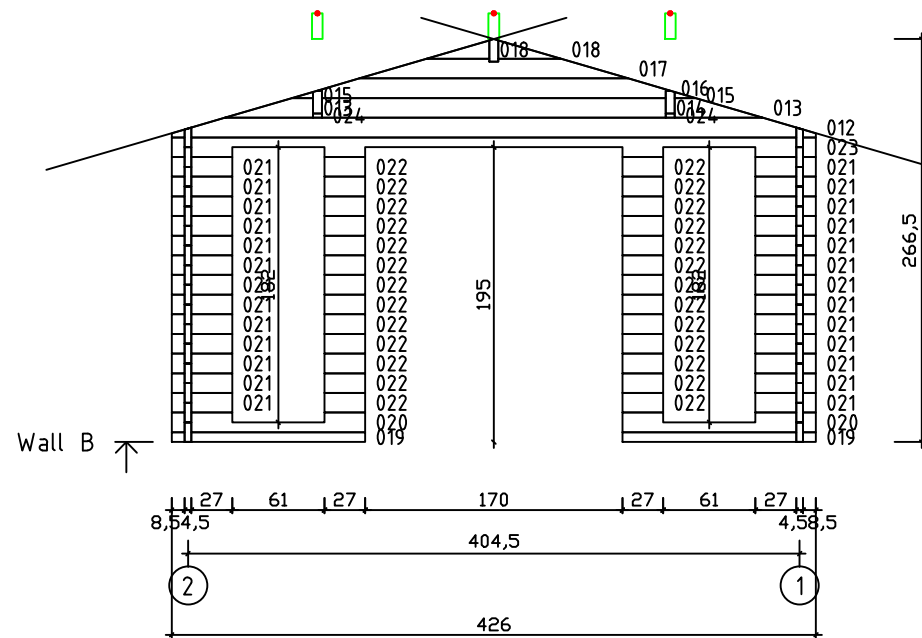

Kood	Corinna 4x5	Leht	Plan
Joonis	Corinna 4x5	Mootkava	1:50
Materjal	45x130 mm	Kuup.	15.03.2016
Joonestas	J.Junson	File	Corinna 4x5 4

Kood	Corinna 4x5	Leht	2
Joonis	WALL A	Mootkava	1:50
Materjal	4,5x13	Kuup.	15.03.2016
Joonestas	J.Junson	File	Corinna 4x5 4

Kood	Corinna 4x5	Leht	3
Joonis	WALL B	Mootkava	1:50
Materjal	4,5x13	Kuup.	15.03.2016
Joonestas	J.Junson	File	Corinna 4x5 4

Kood	Corinna 4x5	Leht	4
Joonis	WALL 1	Mootkava	1:50
Materjal	4,5x13	Kuup.	15.03.2016
Joonestas	J.Junson	File	Corinna 4x5 4

Kood	Corinna 4x5	Leht	5
Joonis	WALL 2	Mootkava	1:50
Materjal	4,5x13	Kuup.	15.03.2016
Joonestas	J.Junson	File	Corinna 4x5 4