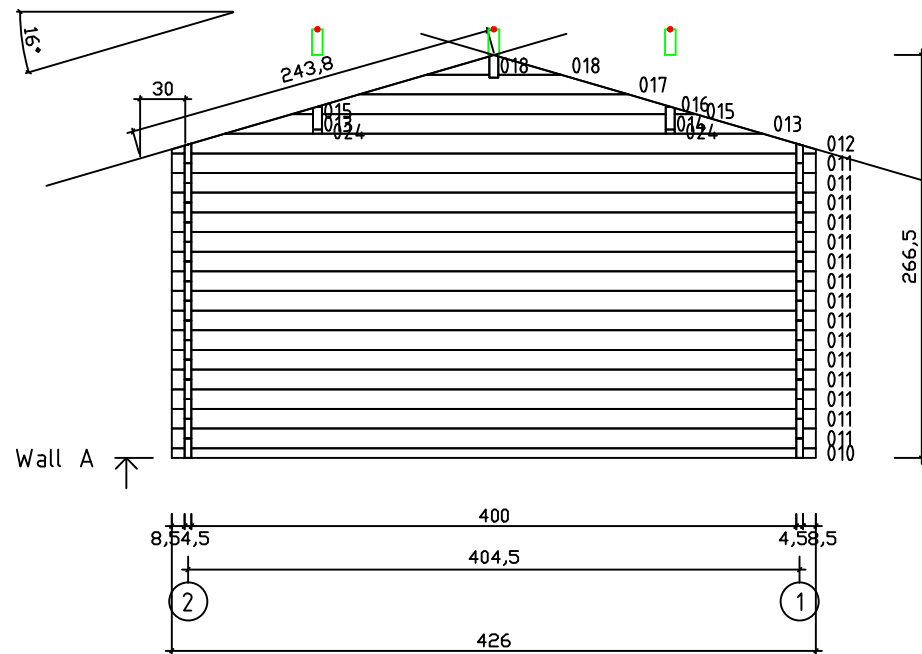

Kood	Corinna 4x5	Leht	Plan
Joonis	Corinna 4x5	Mootkava	1:50
Materjal	45x130 mm	Kuup.	15.03.2016
Joonestas	J.Junson	File	Corinna 4x5 4

Kood	Corinna 4x5	Leht	2
Joonis	WALL A	Mootkava	1:50
Materjal	4,5x13	Kuup.	15.03.2016
Joonestas	J.Junson	File	Corinna 4x5 4

Kood	Corinna 4x5	Leht	3
Joonis	WALL B	Mootkava	1:50
Materjal	4,5x13	Kuup.	15.03.2016
Joonestas	J.Junson	File	Corinna 4x5 4

Kood	Corinna 4x5	Leht	4
Joonis	WALL 1	Mootkava	1:50
Materjal	4,5x13	Kuup.	15.03.2016
Joonestas	J.Junson	File	Corinna 4x5 4

Kood	Corinna 4x5	Leht	5
Joonis	WALL 2	Mootkava	1:50
Materjal	4,5x13	Kuup.	15.03.2016
Joonestas	J.Junson	File	Corinna 4x5 4