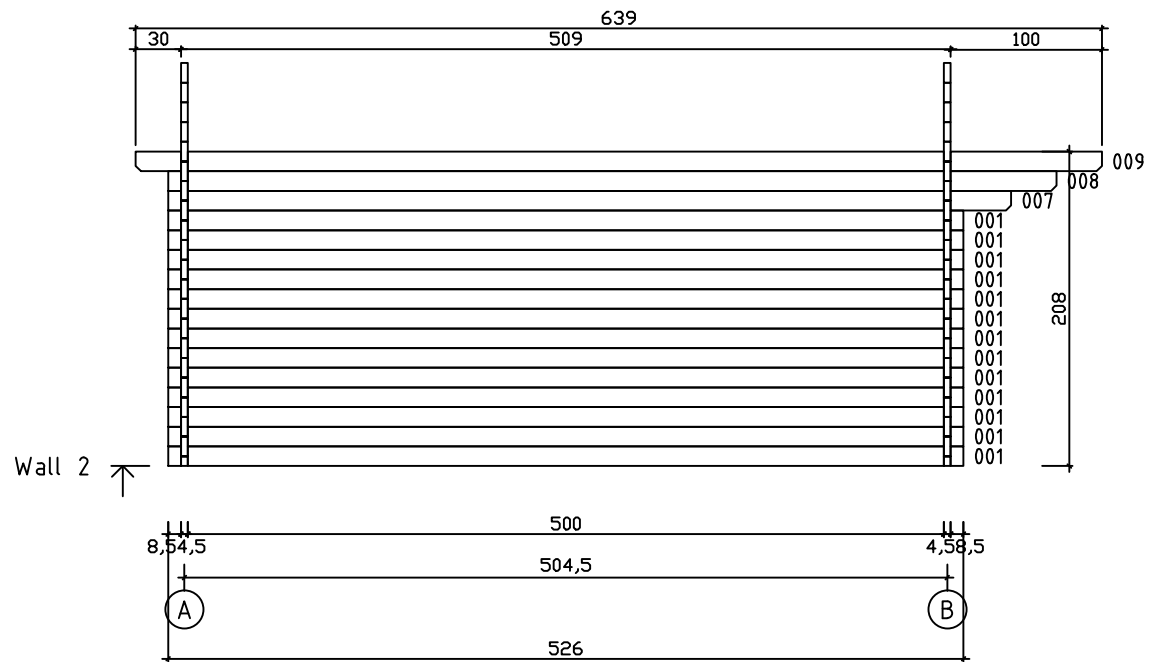

Kood	Corinna 4x5	Leht	Plan
Joonis	Corinna 4x5	Mootkava	1:50
Materjal	45x130 mm	Kuup.	15.03.2016
Joonestas	J.Junson	File	Corinna 4x5 4

Kood	Corinna 4x5	Leht	2
Joonis	WALL A	Mootkava	1:50
Materjal	4,5x13	Kuup.	15.03.2016
Joonestas	J.Junson	File	Corinna 4x5 4

Kood	Corinna 4x5	Leht	3
Joonis	WALL B	Mootkava	1:50
Materjal	4,5x13	Kuup.	15.03.2016
Joonestas	J.Junson	File	Corinna 4x5 4

Kood	Corinna 4x5	Leht	4
Joonis	WALL 1	Mootkava	1:50
Materjal	4,5x13	Kuup.	15.03.2016
Joonestas	J.Junson	File	Corinna 4x5 4

Kood	Corinna 4x5	Leht	5
Joonis	WALL 2	Mootkava	1:50
Materjal	4,5x13	Kuup.	15.03.2016
Joonestas	J.Junson	File	Corinna 4x5 4