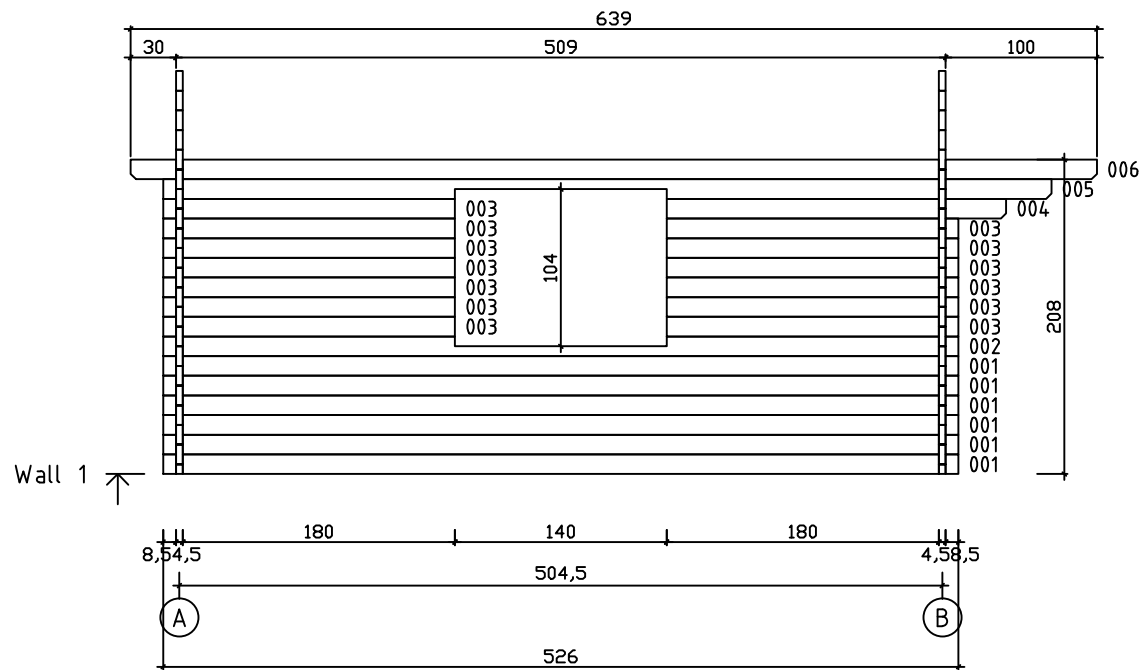

Kood	Corinna 4x5	Leht	Plan
Joonis	Corinna 4x5	Mootkava	1:50
Materjal	45x130 mm	Kuup.	15.03.2016
Joonestas	J.Junson	File	Corinna 4x5 4

Kood	Corinna 4x5	Leht	2
Joonis	WALL A	Mootkava	1:50
Materjal	4,5x13	Kuup.	15.03.2016
Joonestas	J.Junson	File	Corinna 4x5 4

Kood	Corinna 4x5	Leht	3
Joonis	WALL B	Mootkava	1:50
Materjal	4,5x13	Kuup.	15.03.2016
Joonestas	J.Junson	File	Corinna 4x5 4

Kood	Corinna 4x5	Leht	4
Joonis	WALL 1	Mootkava	1:50
Materjal	4,5x13	Kuup.	15.03.2016
Joonestas	J.Junson	File	Corinna 4x5 4

Kood	Corinna 4x5	Leht	5
Joonis	WALL 2	Mootkava	1:50
Materjal	4,5x13	Kuup.	15.03.2016
Joonestas	J.Junson	File	Corinna 4x5 4