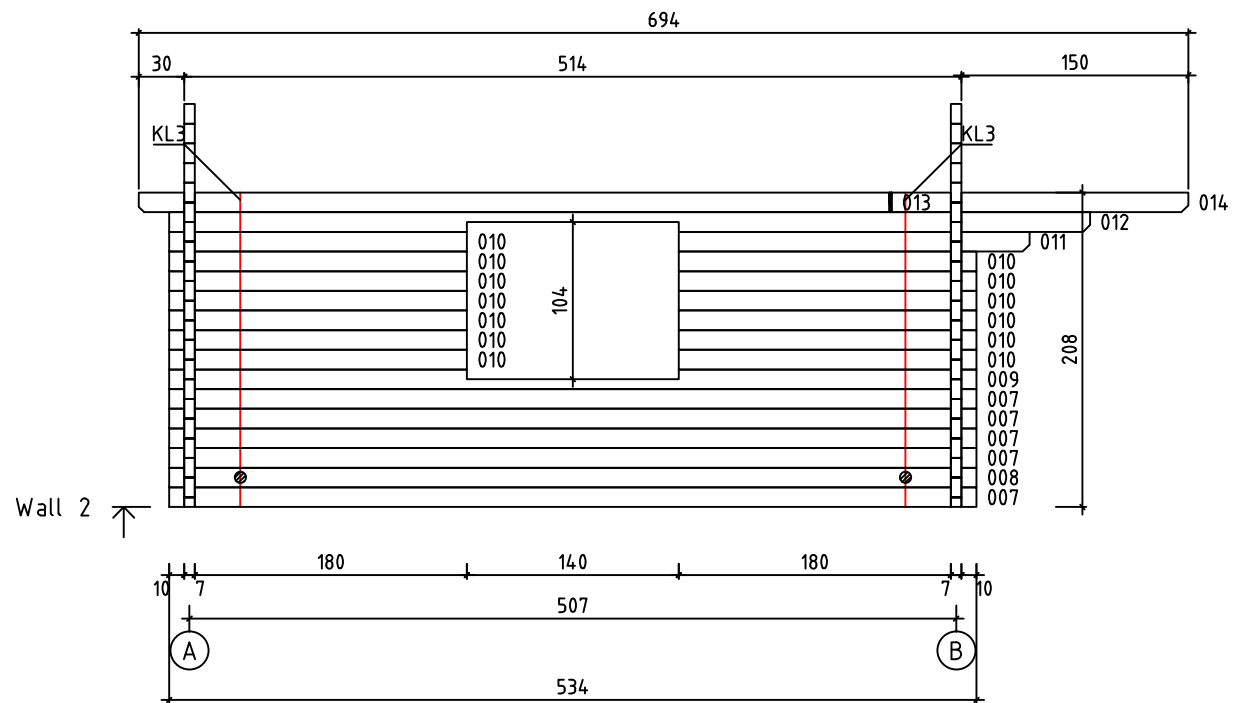

Kood	Corinna 4x5 DD	Leht	plaan
Joonis	Corinna 4x5 DD	Mootkava	1:50
Materjal	70x130 mm	Kuup.	15.03.2016
Joonestas	Jaano	File	Corinna 4x5 DD 70 mm

Kood	Corinna 4x5 DD	Leht	2
Joonis	WALL A	Mootkava	1:50
Materjal	7x13	Kuup.	15.03.2016
Joonestas	Jaano	File	Corinna 4x5 DD 70 mm

Kood	Corinna 4x5 DD	Leht	3
Joonis	WALL B	Mootkava	1:50
Materjal	7x13	Kuup.	15.03.2016
Joonestas	Jaano	File	Corinna 4x5 DD 70 mm

Kood	Corinna 4x5 DD	Leht	4
Joonis	WALL 1	Mootkava	1:50
Materjal	7x13	Kuup.	15.03.2016
Joonestas	Jaano	File	Corinna 4x5 DD 70 mm

Kood	Corinna 4x5 DD	Leht	5
Joonis	WALL 2	Mootkava	1:50
Materjal	7x13	Kuup.	15.03.2016
Joonestas	Jaano	File	Corinna 4x5 DD 70 mm