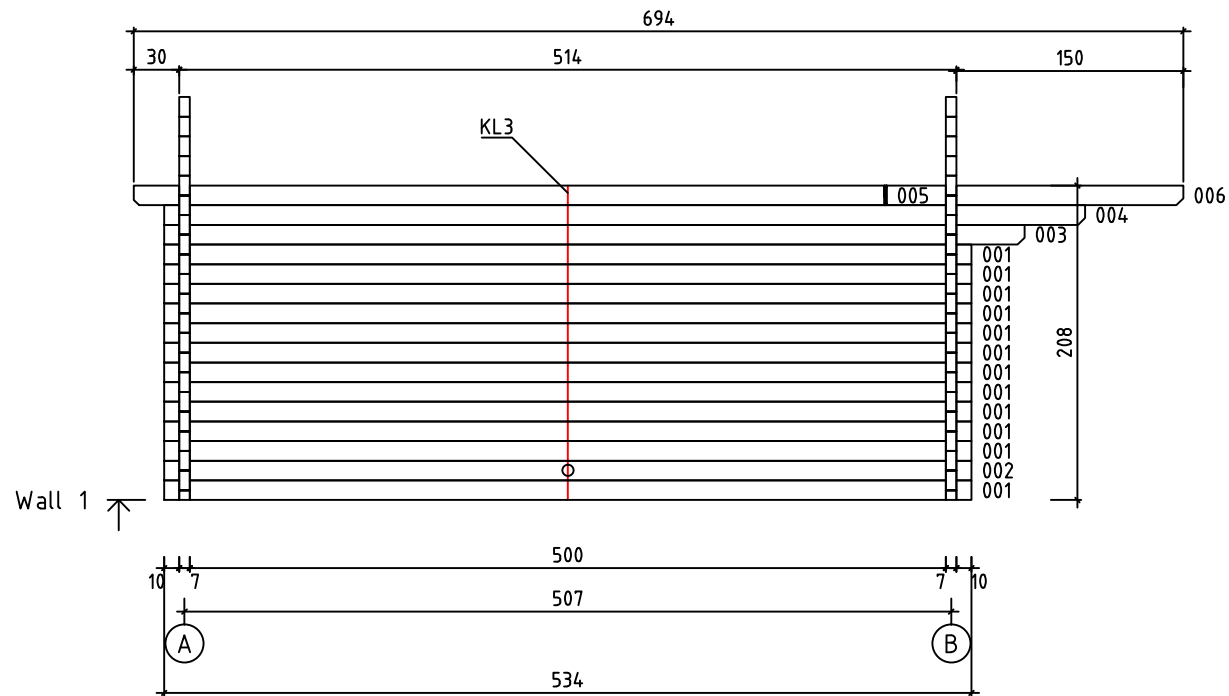

Kood	Corinna 4x5 DD	Leht	plaan
Joonis	Corinna 4x5 DD	Mootkava	1:50
Materjal	70x130 mm	Kuup.	15.03.2016
Joonestas	Jaano	File	Corinna 4x5 DD 70 mm

Kood	Corinna 4x5 DD	Leht	2
Joonis	WALL A	Mootkava	1:50
Materjal	7x13	Kuup.	15.03.2016
Joonestas	Jaano	File	Corinna 4x5 DD 70 mm

Kood	Corinna 4x5 DD	Leht	3
Joonis	WALL B	Mootkava	1:50
Materjal	7x13	Kuup.	15.03.2016
Joonestas	Jaano	File	Corinna 4x5 DD 70 mm

Kood	Corinna 4x5 DD	Leht	4
Joonis	WALL 1	Mootkava	1:50
Materjal	7x13	Kuup.	15.03.2016
Joonestas	Jaano	File	Corinna 4x5 DD 70 mm

Kood	Corinna 4x5 DD	Leht	5
Joonis	WALL 2	Mootkava	1:50
Materjal	7x13	Kuup.	15.03.2016
Joonestas	Jaano	File	Corinna 4x5 DD 70 mm