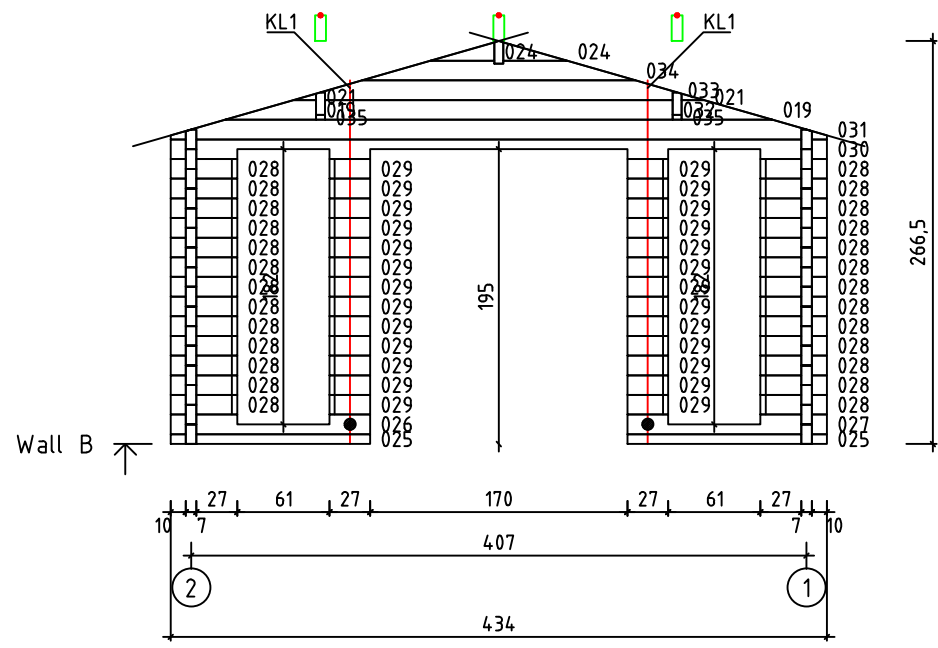

Kood	Corinna 4x5 DD	Leht	plaan
Joonis	Corinna 4x5 DD	Mootkava	1:50
Materjal	70x130 mm	Kuup.	15.03.2016
Joonestas	Jaano	File	Corinna 4x5 DD 70 mm

Kood	Corinna 4x5 DD	Leht	2
Joonis	WALL A	Mootkava	1:50
Materjal	7x13	Kuup.	15.03.2016
Joonestas	Jaano	File	Corinna 4x5 DD 70 mm

Kood	Corinna 4x5 DD	Leht	3
Joonis	WALL B	Mootkava	1:50
Materjal	7x13	Kuup.	15.03.2016
Joonestas	Jaano	File	Corinna 4x5 DD 70 mm

Kood	Corinna 4x5 DD	Leht	4
Joonis	WALL 1	Mootkava	1:50
Materjal	7x13	Kuup.	15.03.2016
Joonestas	Jaano	File	Corinna 4x5 DD 70 mm

Kood	Corinna 4x5 DD	Leht	5
Joonis	WALL 2	Mootkava	1:50
Materjal	7x13	Kuup.	15.03.2016
Joonestas	Jaano	File	Corinna 4x5 DD 70 mm