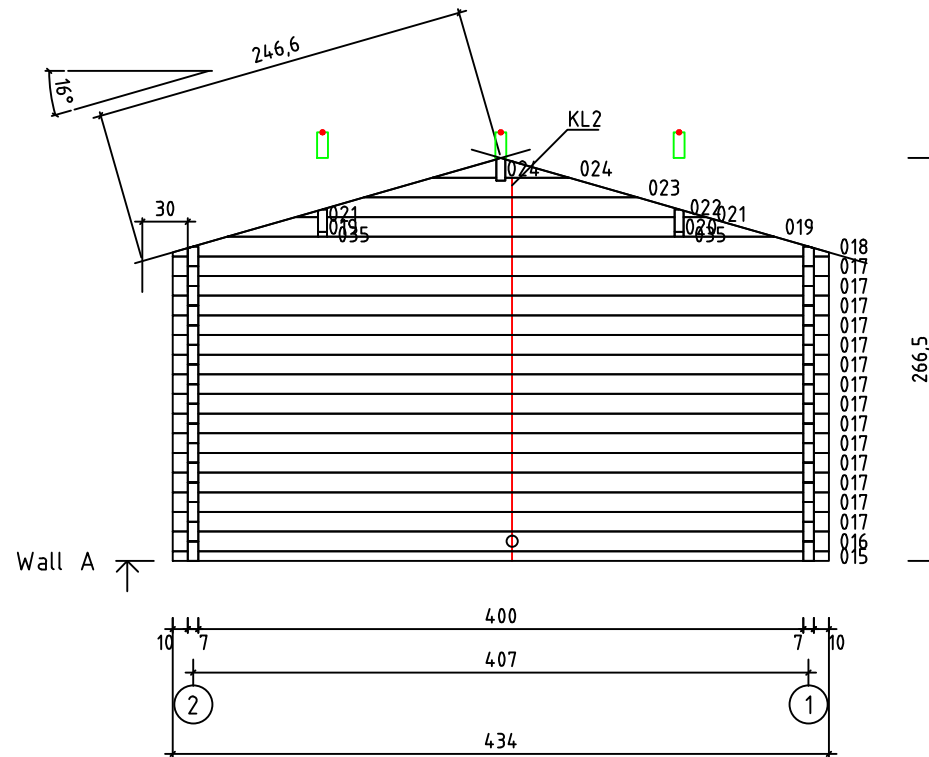

Kood	Corinna 4x5 DD	Leht	plaan
Joonis	Corinna 4x5 DD	Mootkava	1:50
Materjal	70x130 mm	Kuup.	15.03.2016
Joonestas	Jaano	File	Corinna 4x5 DD 70 mm

Kood	Corinna 4x5 DD	Leht	2
Joonis	WALL A	Mootkava	1:50
Materjal	7x13	Kuup.	15.03.2016
Joonestas	Jaano	File	Corinna 4x5 DD 70 mm

Kood	Corinna 4x5 DD	Leht	3
Joonis	WALL B	Mootkava	1:50
Materjal	7x13	Kuup.	15.03.2016
Joonestas	Jaano	File	Corinna 4x5 DD 70 mm

Kood	Corinna 4x5 DD	Leht	4
Joonis	WALL 1	Mootkava	1:50
Materjal	7x13	Kuup.	15.03.2016
Joonestas	Jaano	File	Corinna 4x5 DD 70 mm

Kood	Corinna 4x5 DD	Leht	5
Joonis	WALL 2	Mootkava	1:50
Materjal	7x13	Kuup.	15.03.2016
Joonestas	Jaano	File	Corinna 4x5 DD 70 mm