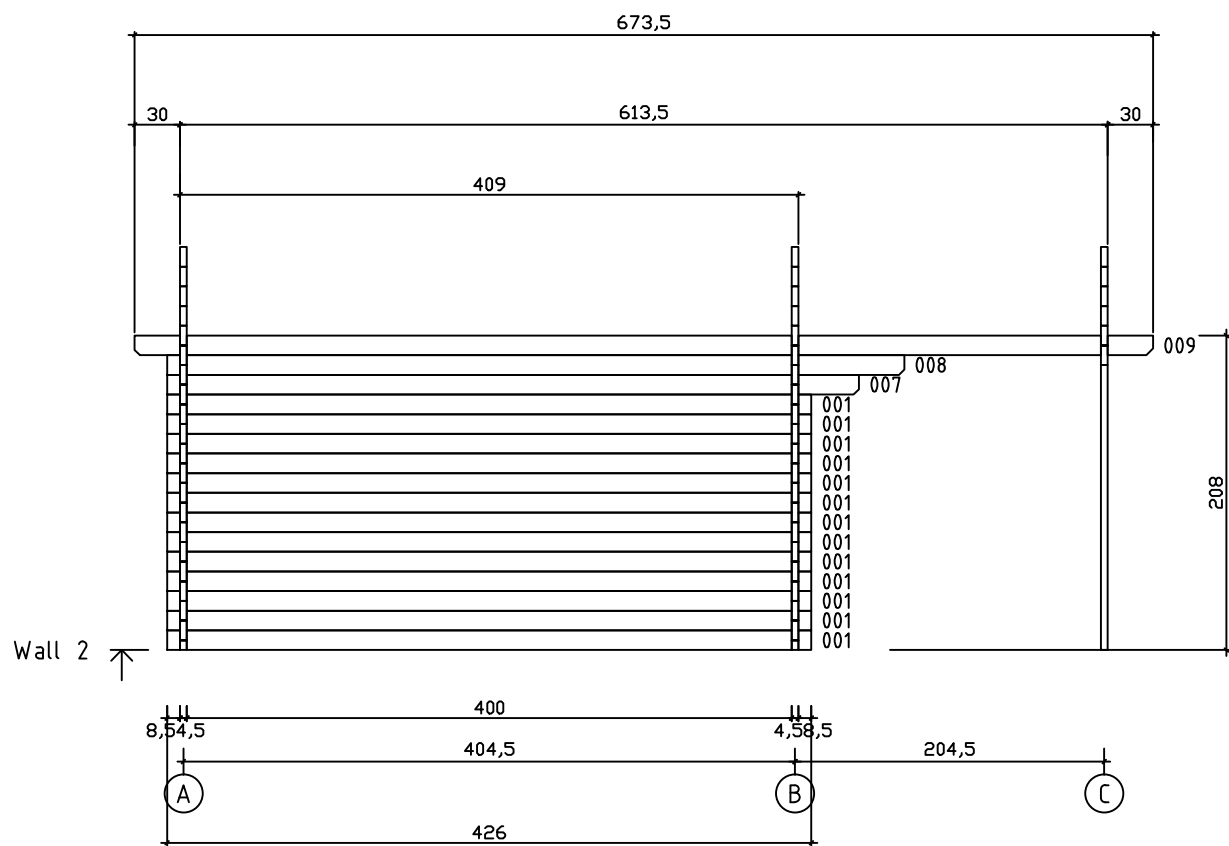

Kood	Corinna 5x4-2 DD	Leht	Plan
Joonis	Corinna 5x4-2 DD	Mootkava	1:50
Materjal	45x130 mm	Kuup.	15.03.2016
Joonestas	J.Junson	File	Corinna 5x4-2

Kood	Corinna 5x4-2 DD	Leht	2
Joonis	WALL A	Mootkava	1:50
Materjal	4,5x13	Kuup.	15.03.2016
Joonestas	J.Junson	File	Corinna 5x4-2

Kood	Corinna 5x4-2 DD	Leht	3
Joonis	WALL B	Mootkava	1:50
Materjal	4,5x13	Kuup.	15.03.2016
Joonestas	J.Junson	File	Corinna 5x4-2

Kood	Corinna 5x4-2 DD	Leht	4
Joonis	WALL C	Mootkava	1:50
Materjal	4,5x13	Kuup.	15.03.2016
Joonestas	J.Junson	File	Corinna 5x4-2

Kood	Corinna 5x4-2 DD	Leht	5
Joonis	WALL 1	Mootkava	1:50
Materjal	4,5x13	Kuup.	15.03.2016
Joonestas	J.Junson	File	Corinna 5x4-2

Kood	Corinna 5x4-2 DD	Leht	6
Joonis	WALL 2	Mootkava	1:50
Materjal	4,5x13	Kuup.	15.03.2016
Joonestas	J.Junson	File	Corinna 5x4-2