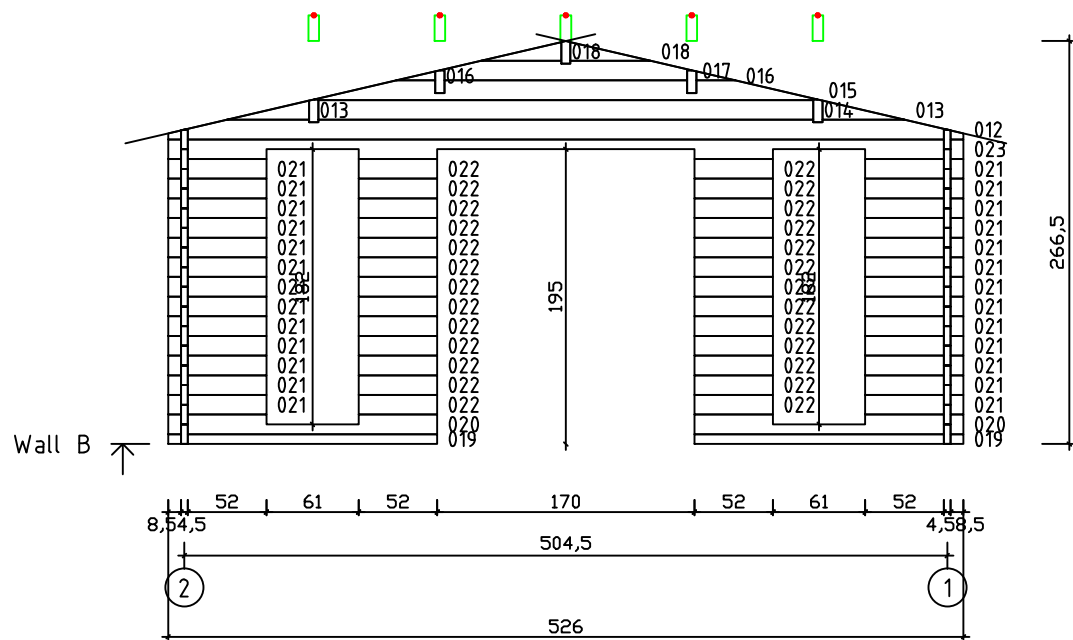

Kood	Corinna 5x4-2 DD	Leht	Plan
Joonis	Corinna 5x4-2 DD	Mootkava	1:50
Materjal	45x130 mm	Kuup.	15.03.2016
Joonestas	J.Junson	File	Corinna 5x4-2

Kood	Corinna 5x4-2 DD	Leht	2
Joonis	WALL A	Mootkava	1:50
Materjal	4,5x13	Kuup.	15.03.2016
Joonestas	J.Junson	File	Corinna 5x4-2

Kood	Corinna 5x4-2 DD	Leht	3
Joonis	WALL B	Mootkava	1:50
Materjal	4,5x13	Kuup.	15.03.2016
Joonestas	J.Junson	File	Corinna 5x4-2

Kood	Corinna 5x4-2 DD	Leht	4
Joonis	WALL C	Mootkava	1:50
Materjal	4,5x13	Kuup.	15.03.2016
Joonestas	J.Junson	File	Corinna 5x4-2

Kood	Corinna 5x4-2 DD	Leht	5
Joonis	WALL 1	Mootkava	1:50
Materjal	4,5x13	Kuup.	15.03.2016
Joonestas	J.Junson	File	Corinna 5x4-2

Kood	Corinna 5x4-2 DD	Leht	6
Joonis	WALL 2	Mootkava	1:50
Materjal	4,5x13	Kuup.	15.03.2016
Joonestas	J.Junson	File	Corinna 5x4-2