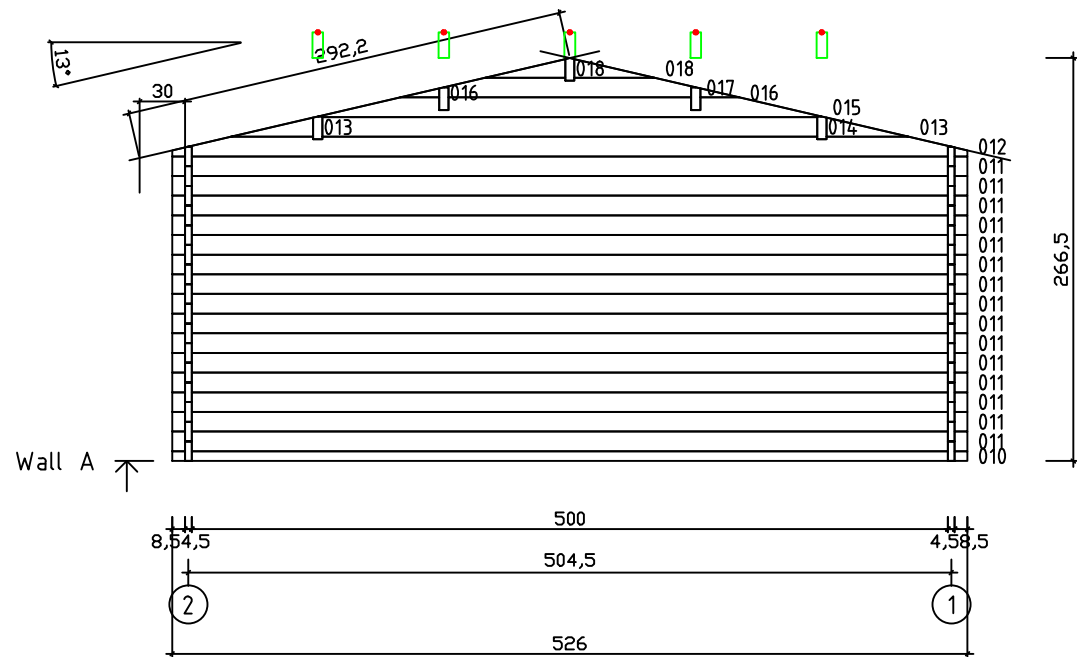

Kood	Corinna 5x4-2 DD	Leht	Plan
Joonis	Corinna 5x4-2 DD	Mootkava	1:50
Materjal	45x130 mm	Kuup.	15.03.2016
Joonestas	J.Junson	File	Corinna 5x4-2

Kood	Corinna 5x4-2 DD	Leht	2
Joonis	WALL A	Mootkava	1:50
Materjal	4,5x13	Kuup.	15.03.2016
Joonestas	J.Junson	File	Corinna 5x4-2

Kood	Corinna 5x4-2 DD	Leht	3
Joonis	WALL B	Mootkava	1:50
Materjal	4,5x13	Kuup.	15.03.2016
Joonestas	J.Junson	File	Corinna 5x4-2

Kood	Corinna 5x4-2 DD	Leht	4
Joonis	WALL C	Mootkava	1:50
Materjal	4,5x13	Kuup.	15.03.2016
Joonestas	J.Junson	File	Corinna 5x4-2

Kood	Corinna 5x4-2 DD	Leht	5
Joonis	WALL 1	Mootkava	1:50
Materjal	4,5x13	Kuup.	15.03.2016
Joonestas	J.Junson	File	Corinna 5x4-2

Kood	Corinna 5x4-2 DD	Leht	6
Joonis	WALL 2	Mootkava	1:50
Materjal	4,5x13	Kuup.	15.03.2016
Joonestas	J.Junson	File	Corinna 5x4-2