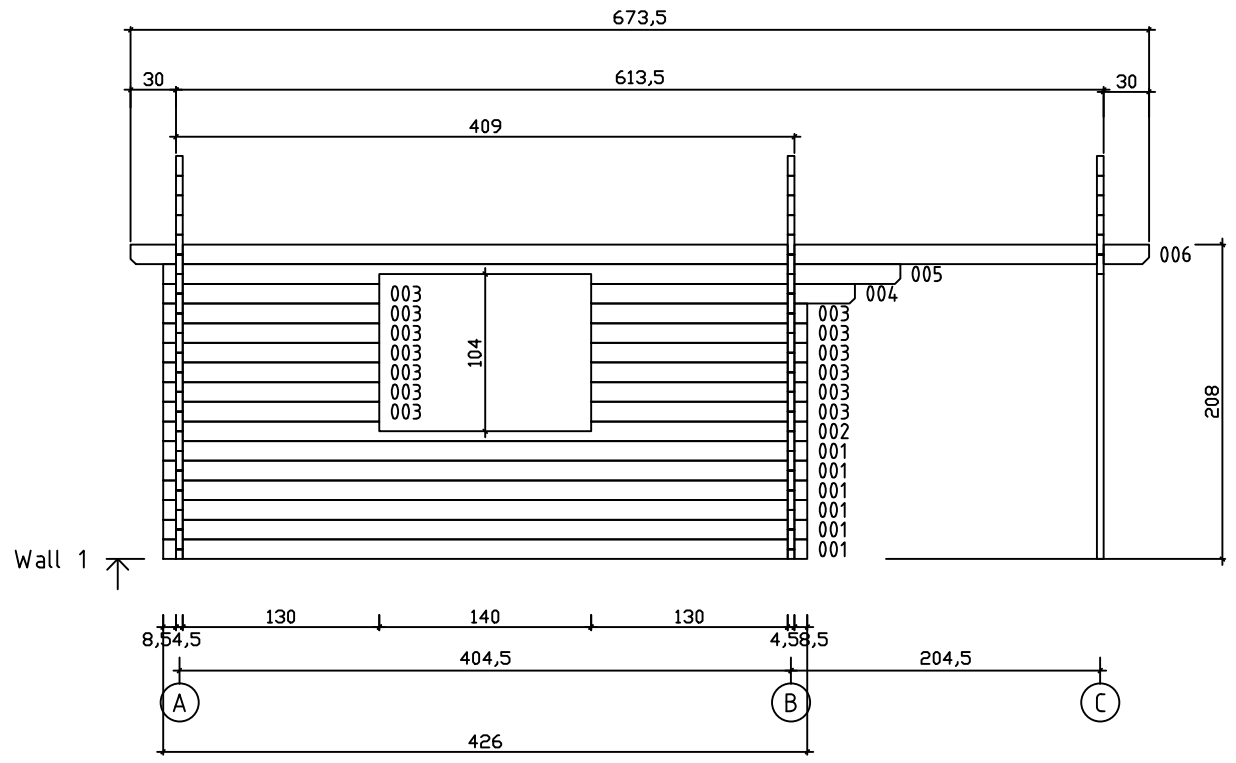

Kood	Corinna 5x4-2 DD	Leht	Plan
Joonis	Corinna 5x4-2 DD	Mootkava	1:50
Materjal	45x130 mm	Kuup.	15.03.2016
Joonestas	J.Junson	File	Corinna 5x4-2

Kood	Corinna 5x4-2 DD	Leht	2
Joonis	WALL A	Mootkava	1:50
Materjal	4,5x13	Kuup.	15.03.2016
Joonestas	J.Junson	File	Corinna 5x4-2

Kood	Corinna 5x4-2 DD	Leht	3
Joonis	WALL B	Mootkava	1:50
Materjal	4,5x13	Kuup.	15.03.2016
Joonestas	J.Junson	File	Corinna 5x4-2

Kood	Corinna 5x4-2 DD	Leht	4
Joonis	WALL C	Mootkava	1:50
Materjal	4,5x13	Kuup.	15.03.2016
Joonestas	J.Junson	File	Corinna 5x4-2

Kood	Corinna 5x4-2 DD	Leht	5
Joonis	WALL 1	Mootkava	1:50
Materjal	4,5x13	Kuup.	15.03.2016
Joonestas	J.Junson	File	Corinna 5x4-2

Kood	Corinna 5x4-2 DD	Leht	6
Joonis	WALL 2	Mootkava	1:50
Materjal	4,5x13	Kuup.	15.03.2016
Joonestas	J.Junson	File	Corinna 5x4-2