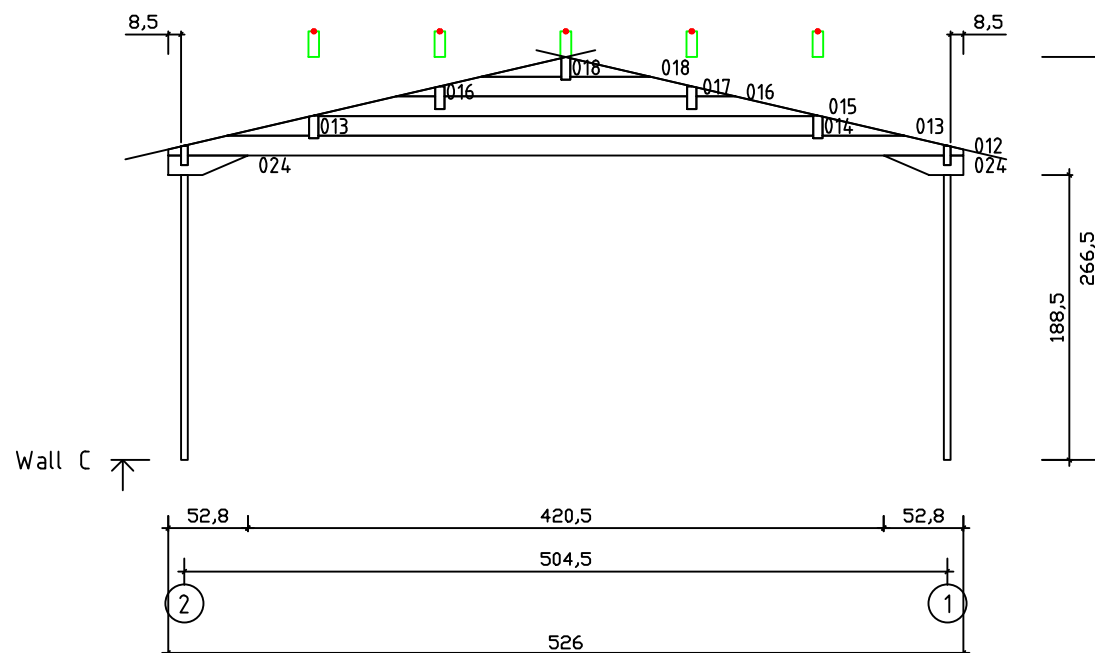

Kood	Corinna 5x4-2 DD	Leht	Plan
Joonis	Corinna 5x4-2 DD	Mootkava	1:50
Materjal	45x130 mm	Kuup.	15.03.2016
Joonestas	J.Junson	File	Corinna 5x4-2

Kood	Corinna 5x4-2 DD	Leht	2
Joonis	WALL A	Mootkava	1:50
Materjal	4,5x13	Kuup.	15.03.2016
Joonestas	J.Junson	File	Corinna 5x4-2

Kood	Corinna 5x4-2 DD	Leht	3
Joonis	WALL B	Mootkava	1:50
Materjal	4,5x13	Kuup.	15.03.2016
Joonestas	J.Junson	File	Corinna 5x4-2

Kood	Corinna 5x4-2 DD	Leht	4
Joonis	WALL C	Mootkava	1:50
Materjal	4,5x13	Kuup.	15.03.2016
Joonestas	J.Junson	File	Corinna 5x4-2

Kood	Corinna 5x4-2 DD	Leht	5
Joonis	WALL 1	Mootkava	1:50
Materjal	4,5x13	Kuup.	15.03.2016
Joonestas	J.Junson	File	Corinna 5x4-2

Kood	Corinna 5x4-2 DD	Leht	6
Joonis	WALL 2	Mootkava	1:50
Materjal	4,5x13	Kuup.	15.03.2016
Joonestas	J.Junson	File	Corinna 5x4-2