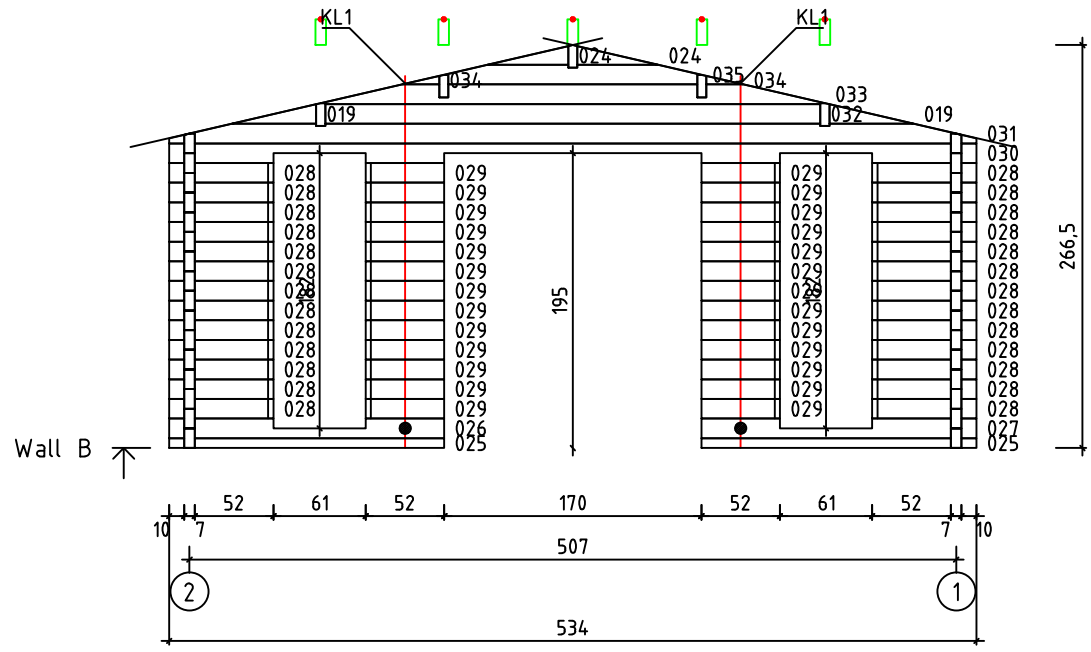

Kood	Clara 5x4-2 DD	Leht	plaan
Joonis	Clara 5x4-2 DD	Mootkava	1:50
Materjal	70x130 mm	Kuup.	15.03.2016
Joonestaj	Jaano	File	Corinna 5x4-2 DD 70 m

Kood	Clara 5x4-2 DD	Leht	2
Joonis	WALL A	Mootkava	1:50
Materjal	7x13	Kuup.	15.03.2016
Joonestas	Jaano	File	Corinna 5x4-2 DD 70 m

Kood	Clara 5x4-2 DD	Leht	3
Joonis	WALL B	Mootkava	1:50
Materjal	7x13	Kuup.	15.03.2016
Joonestaj	Jaano	File	Corinna 5x4-2 DD 70 m

Kood	Clara 5x4-2 DD	Leht	4
Joonis	WALL C	Mootkava	1:50
Materjal	7x13	Kuup.	15.03.2016
Joonestas	Jaano	File	Corinna 5x4-2 DD 70 m

Kood	Clara 5x4-2 DD	Leht	6
Joonis	WALL 2	Mootkava	1:50
Materjal	7x13	Kuup.	15.03.2016
Joonestaj	Jaano	File	Corinna 5x4-2 DD 70 m