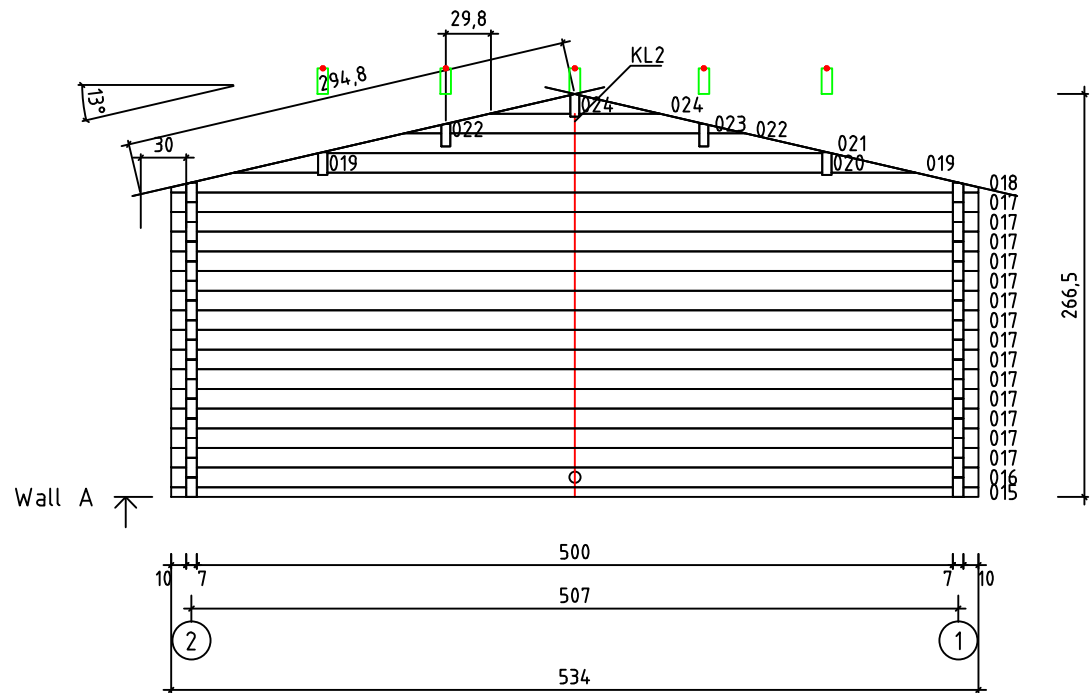

Kood	Clara 5x4-2 DD	Leht	plaan
Joonis	Clara 5x4-2 DD	Mootkava	1:50
Materjal	70x130 mm	Kuup.	15.03.2016
Joonestaj	Jaano	File	Corinna 5x4-2 DD 70 m

Kood	Clara 5x4-2 DD	Leht	2
Joonis	WALL A	Mootkava	1:50
Materjal	7x13	Kuup.	15.03.2016
Joonestas	Jaano	File	Corinna 5x4-2 DD 70 m

Kood	Clara 5x4-2 DD	Leht	3
Joonis	WALL B	Mootkava	1:50
Materjal	7x13	Kuup.	15.03.2016
Joonestaj	Jaano	File	Corinna 5x4-2 DD 70 m

Kood	Clara 5x4-2 DD	Leht	4
Joonis	WALL C	Mootkava	1:50
Materjal	7x13	Kuup.	15.03.2016
Joonestas	Jaano	File	Corinna 5x4-2 DD 70 m

Kood	Clara 5x4-2 DD	Leht	6
Joonis	WALL 2	Mootkava	1:50
Materjal	7x13	Kuup.	15.03.2016
Joonestaj	Jaano	File	Corinna 5x4-2 DD 70 m