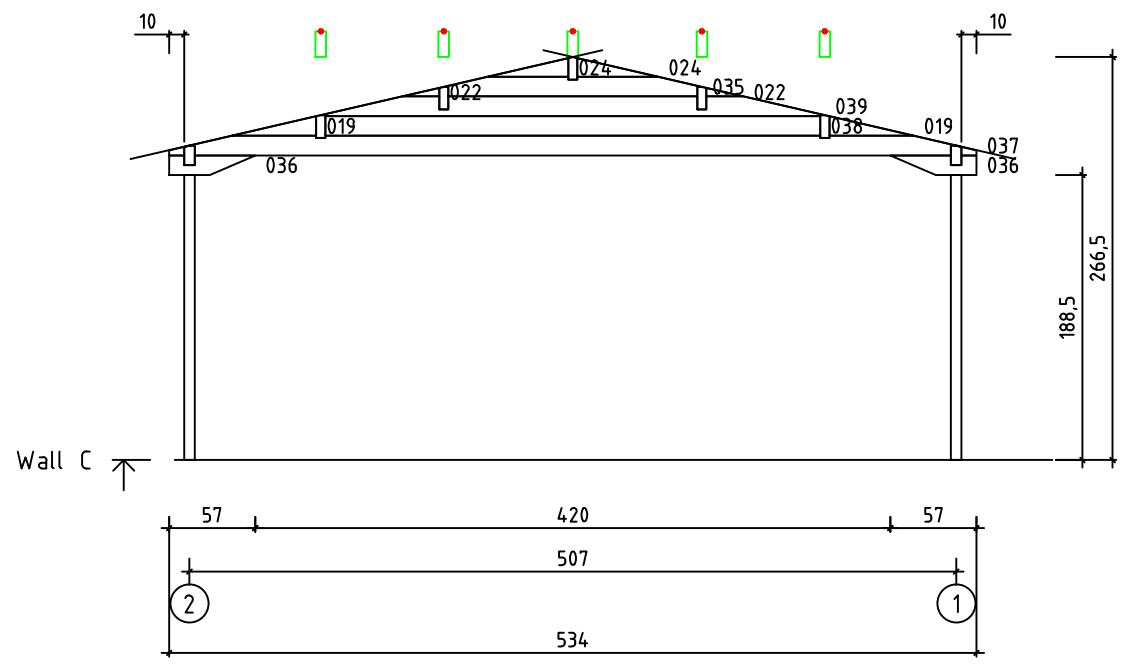

Kood	Clara 5x4-2 DD	Leht	plaan
Joonis	Clara 5x4-2 DD	Mootkava	1:50
Materjal	70x130 mm	Kuup.	15.03.2016
Joonestaj	Jaano	File	Corinna 5x4-2 DD 70 m

Kood	Clara 5x4-2 DD	Leht	2
Joonis	WALL A	Mootkava	1:50
Materjal	7x13	Kuup.	15.03.2016
Joonestas	Jaano	File	Corinna 5x4-2 DD 70 m

Kood	Clara 5x4-2 DD	Leht	3
Joonis	WALL B	Mootkava	1:50
Materjal	7x13	Kuup.	15.03.2016
Joonestaj	Jaano	File	Corinna 5x4-2 DD 70 m

Kood	Clara 5x4-2 DD	Leht	4
Joonis	WALL C	Mootkava	1:50
Materjal	7x13	Kuup.	15.03.2016
Joonestas	Jaano	File	Corinna 5x4-2 DD 70 m

Kood	Clara 5x4-2 DD	Leht	6
Joonis	WALL 2	Mootkava	1:50
Materjal	7x13	Kuup.	15.03.2016
Joonestaj	Jaano	File	Corinna 5x4-2 DD 70 m