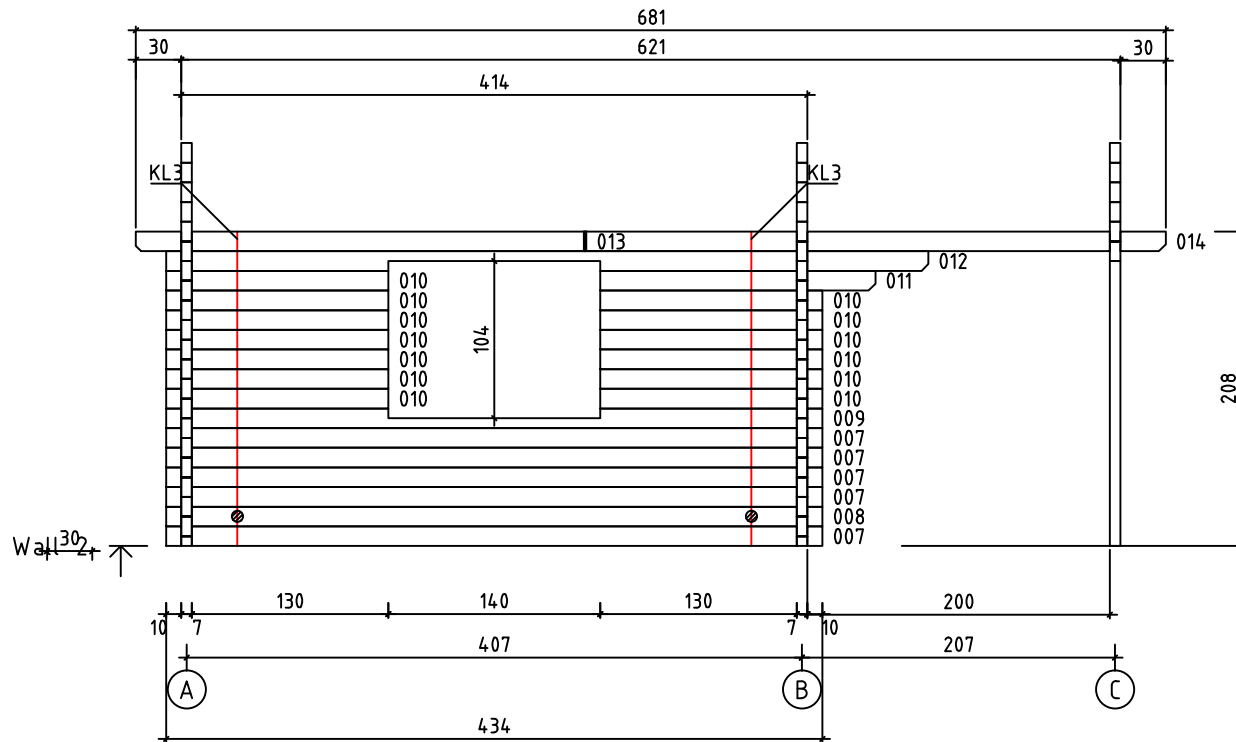

Kood	Clara 5x4-2 DD	Leht	plaan
Joonis	Clara 5x4-2 DD	Mootkava	1:50
Materjal	70x130 mm	Kuup.	15.03.2016
Joonestaj	Jaano	File	Corinna 5x4-2 DD 70 m

Kood	Clara 5x4-2 DD	Leht	2
Joonis	WALL A	Mootkava	1:50
Materjal	7x13	Kuup.	15.03.2016
Joonestas	Jaano	File	Corinna 5x4-2 DD 70 m

Kood	Clara 5x4-2 DD	Leht	3
Joonis	WALL B	Mootkava	1:50
Materjal	7x13	Kuup.	15.03.2016
Joonestaj	Jaano	File	Corinna 5x4-2 DD 70 m

Kood	Clara 5x4-2 DD	Leht	4
Joonis	WALL C	Mootkava	1:50
Materjal	7x13	Kuup.	15.03.2016
Joonestas	Jaano	File	Corinna 5x4-2 DD 70 m

Kood	Clara 5x4-2 DD	Leht	6
Joonis	WALL 2	Mootkava	1:50
Materjal	7x13	Kuup.	15.03.2016
Joonestaj	Jaano	File	Corinna 5x4-2 DD 70 m