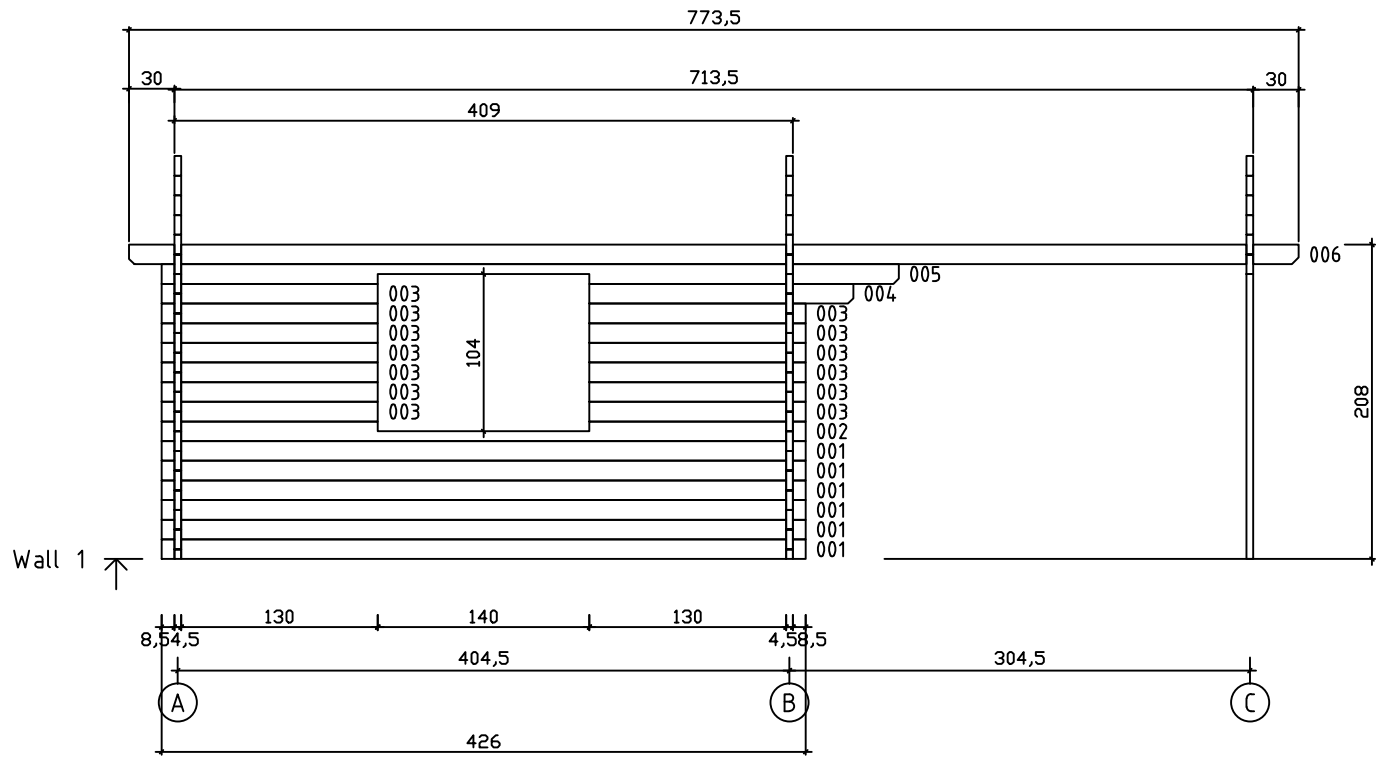

Kood	Corinna 5x4-3 DD	Leht	Plan
Joonis	Corinna 5x4-3 DD	Mootkava	1:50
Materjal	45x130 mm	Kuup.	15.03.2016
Joonestas	J.Junson	File	Corinna 5x4-3

Kood	Corinna 5x4-3 DD	Leht	2
Joonis	WALL A	Mootkava	1:50
Materjal	4,5x13	Kuup.	15.03.2016
Joonestas	J.Junson	File	Corinna 5x4-3

Kood	Corinna 5x4-3 DD	Leht	3
Joonis	WALL B	Mootkava	1:50
Materjal	4,5x13	Kuup.	15.03.2016
Joonestas	J.Junson	File	Corinna 5x4-3

Kood	Corinna 5x4-3 DD	Leht	4
Joonis	WALL C	Mootkava	1:50
Materjal	4,5x13	Kuup.	15.03.2016
Joonestas	J.Junson	File	Corinna 5x4-3

Kood	Corinna 5x4-3 DD	Leht	5
Joonis	WALL 1	Mootkava	1:50
Materjal	4,5x13	Kuup.	15.03.2016
Joonestas	J.Junson	File	Corinna 5x4-3

Kood	Corinna 5x4-3 DD	Leht	6
Joonis	WALL 2	Mootkava	1:50
Materjal	4,5x13	Kuup.	15.03.2016
Joonestaj	J.Junson	File	Corinna 5x4-3