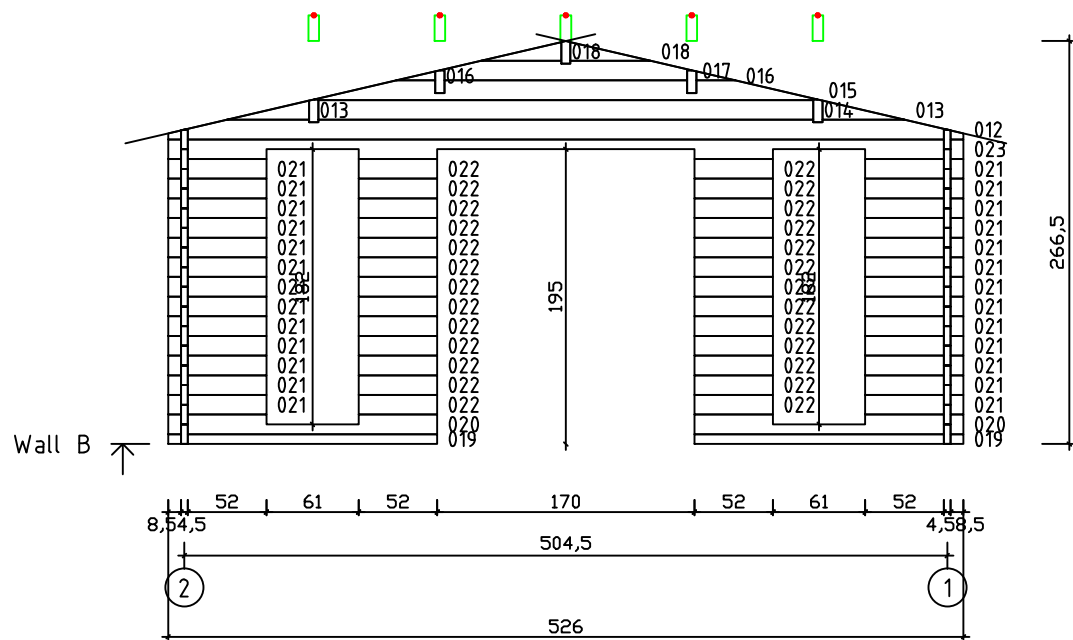

Kood	Corinna 5x4-3 DD	Leht	Plan
Joonis	Corinna 5x4-3 DD	Mootkava	1:50
Materjal	45x130 mm	Kuup.	15.03.2016
Joonestas	J.Junson	File	Corinna 5x4-3

Kood	Corinna 5x4-3 DD	Leht	2
Joonis	WALL A	Mootkava	1:50
Materjal	4,5x13	Kuup.	15.03.2016
Joonestas	J.Junson	File	Corinna 5x4-3

Kood	Corinna 5x4-3 DD	Leht	3
Joonis	WALL B	Mootkava	1:50
Materjal	4,5x13	Kuup.	15.03.2016
Joonestas	J.Junson	File	Corinna 5x4-3

Kood	Corinna 5x4-3 DD	Leht	4
Joonis	WALL C	Mootkava	1:50
Materjal	4,5x13	Kuup.	15.03.2016
Joonestas	J.Junson	File	Corinna 5x4-3

Kood	Corinna 5x4-3 DD	Leht	5
Joonis	WALL 1	Mootkava	1:50
Materjal	4,5x13	Kuup.	15.03.2016
Joonestas	J.Junson	File	Corinna 5x4-3

Kood	Corinna 5x4-3 DD	Leht	6
Joonis	WALL 2	Mootkava	1:50
Materjal	4,5x13	Kuup.	15.03.2016
Joonestaj	J.Junson	File	Corinna 5x4-3