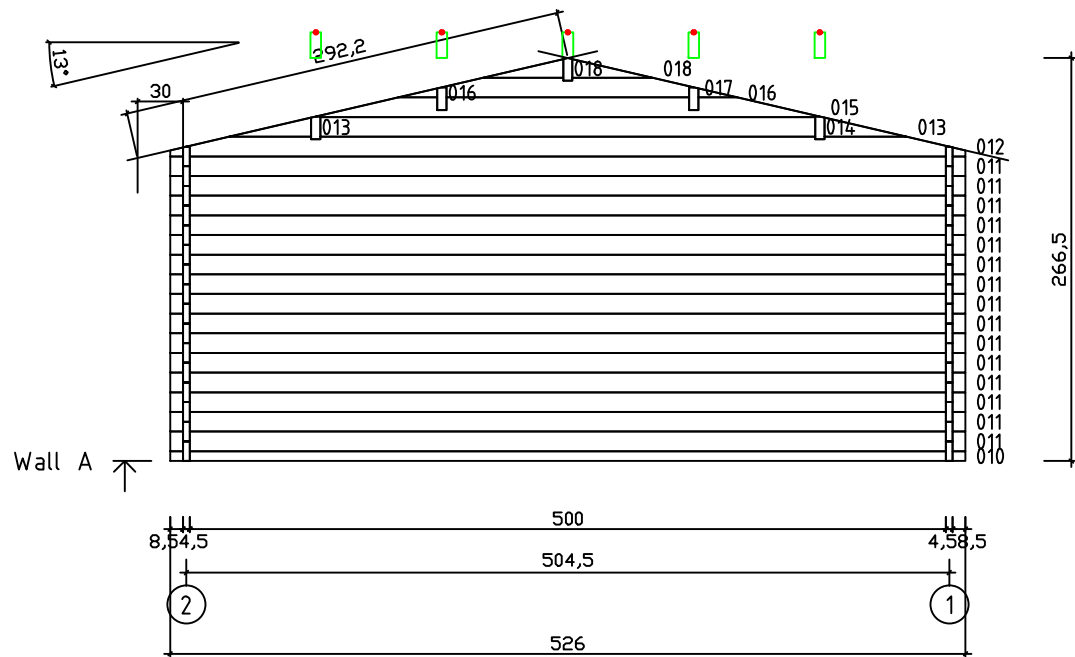

Kood	Corinna 5x4-3 DD	Leht	Plan
Joonis	Corinna 5x4-3 DD	Mootkava	1:50
Materjal	45x130 mm	Kuup.	15.03.2016
Joonestas	J.Junson	File	Corinna 5x4-3

Kood	Corinna 5x4-3 DD	Leht	2
Joonis	WALL A	Mootkava	1:50
Materjal	4,5x13	Kuup.	15.03.2016
Joonestas	J.Junson	File	Corinna 5x4-3

Kood	Corinna 5x4-3 DD	Leht	3
Joonis	WALL B	Mootkava	1:50
Materjal	4,5x13	Kuup.	15.03.2016
Joonestas	J.Junson	File	Corinna 5x4-3

Kood	Corinna 5x4-3 DD	Leht	4
Joonis	WALL C	Mootkava	1:50
Materjal	4,5x13	Kuup.	15.03.2016
Joonestas	J.Junson	File	Corinna 5x4-3

Kood	Corinna 5x4-3 DD	Leht	5
Joonis	WALL 1	Mootkava	1:50
Materjal	4,5x13	Kuup.	15.03.2016
Joonestas	J.Junson	File	Corinna 5x4-3

Kood	Corinna 5x4-3 DD	Leht	6
Joonis	WALL 2	Mootkava	1:50
Materjal	4,5x13	Kuup.	15.03.2016
Joonestaj	J.Junson	File	Corinna 5x4-3