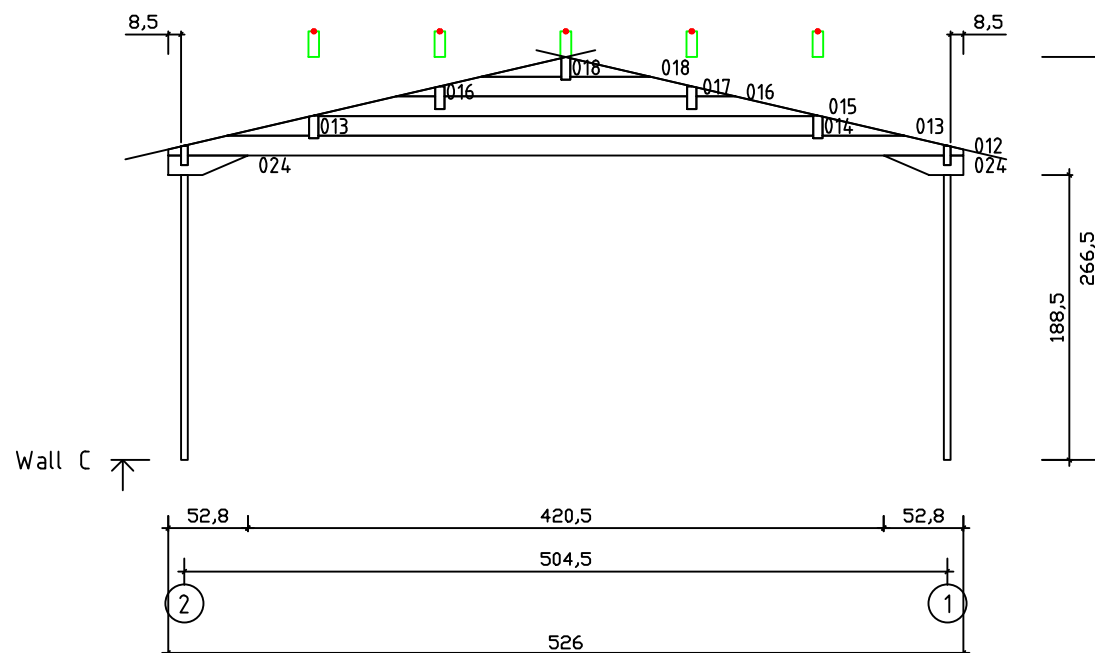

Kood	Corinna 5x4-3 DD	Leht	Plan
Joonis	Corinna 5x4-3 DD	Mootkava	1:50
Materjal	45x130 mm	Kuup.	15.03.2016
Joonestas	J.Junson	File	Corinna 5x4-3

Kood	Corinna 5x4-3 DD	Leht	2
Joonis	WALL A	Mootkava	1:50
Materjal	4,5x13	Kuup.	15.03.2016
Joonestas	J.Junson	File	Corinna 5x4-3

Kood	Corinna 5x4-3 DD	Leht	3
Joonis	WALL B	Mootkava	1:50
Materjal	4,5x13	Kuup.	15.03.2016
Joonestas	J.Junson	File	Corinna 5x4-3

Kood	Corinna 5x4-3 DD	Leht	4
Joonis	WALL C	Mootkava	1:50
Materjal	4,5x13	Kuup.	15.03.2016
Joonestas	J.Junson	File	Corinna 5x4-3

Kood	Corinna 5x4-3 DD	Leht	5
Joonis	WALL 1	Mootkava	1:50
Materjal	4,5x13	Kuup.	15.03.2016
Joonestas	J.Junson	File	Corinna 5x4-3

Kood	Corinna 5x4-3 DD	Leht	6
Joonis	WALL 2	Mootkava	1:50
Materjal	4,5x13	Kuup.	15.03.2016
Joonestaj	J.Junson	File	Corinna 5x4-3