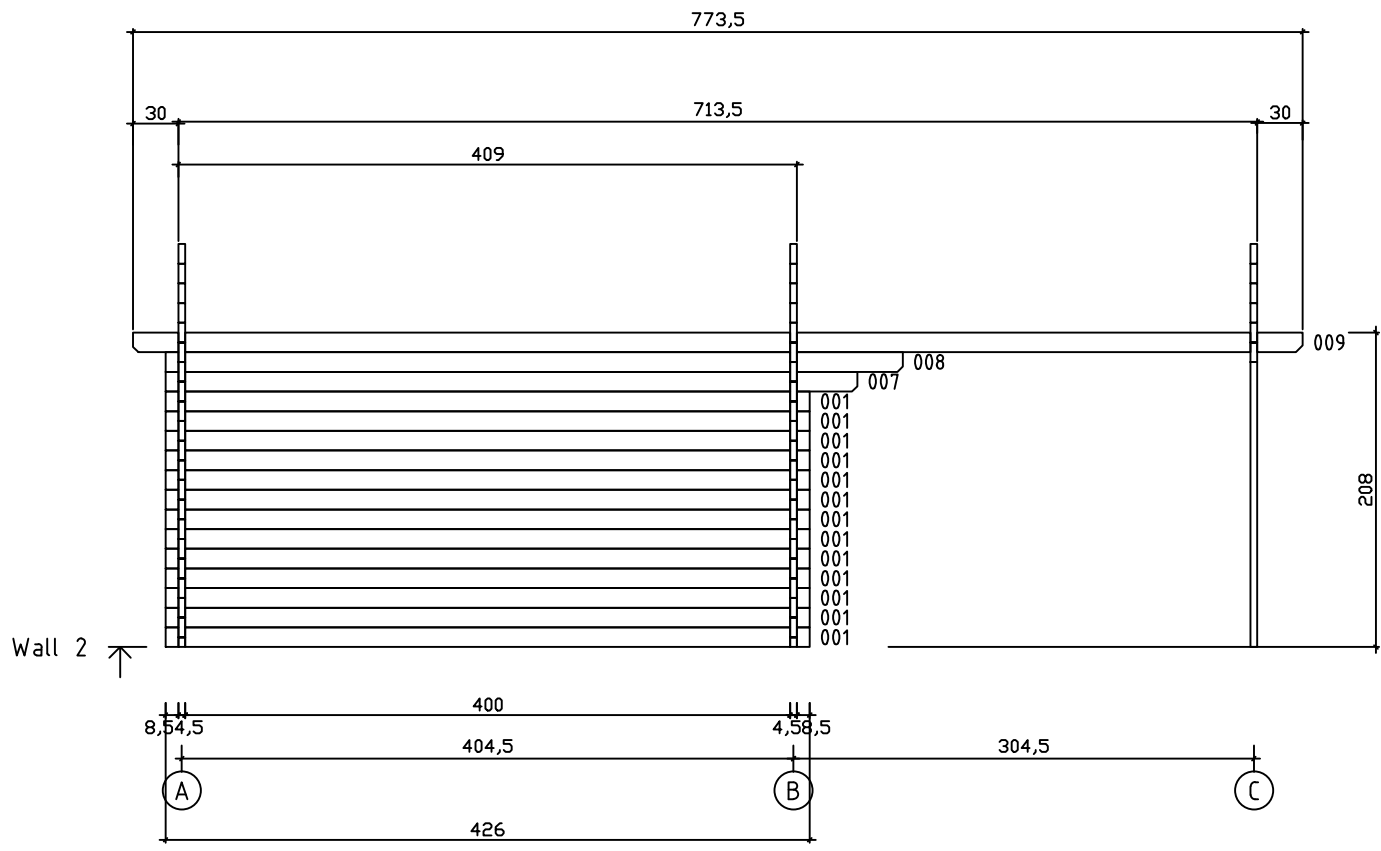

Kood	Corinna 5x4-3 DD	Leht	Plan
Joonis	Corinna 5x4-3 DD	Mootkava	1:50
Materjal	45x130 mm	Kuup.	15.03.2016
Joonestas	J.Junson	File	Corinna 5x4-3

Kood	Corinna 5x4-3 DD	Leht	2
Joonis	WALL A	Mootkava	1:50
Materjal	4,5x13	Kuup.	15.03.2016
Joonestas	J.Junson	File	Corinna 5x4-3

Kood	Corinna 5x4-3 DD	Leht	3
Joonis	WALL B	Mootkava	1:50
Materjal	4,5x13	Kuup.	15.03.2016
Joonestas	J.Junson	File	Corinna 5x4-3

Kood	Corinna 5x4-3 DD	Leht	4
Joonis	WALL C	Mootkava	1:50
Materjal	4,5x13	Kuup.	15.03.2016
Joonestas	J.Junson	File	Corinna 5x4-3

Kood	Corinna 5x4-3 DD	Leht	5
Joonis	WALL 1	Mootkava	1:50
Materjal	4,5x13	Kuup.	15.03.2016
Joonestas	J.Junson	File	Corinna 5x4-3

Kood	Corinna 5x4-3 DD	Leht	6
Joonis	WALL 2	Mootkava	1:50
Materjal	4,5x13	Kuup.	15.03.2016
Joonestaj	J.Junson	File	Corinna 5x4-3