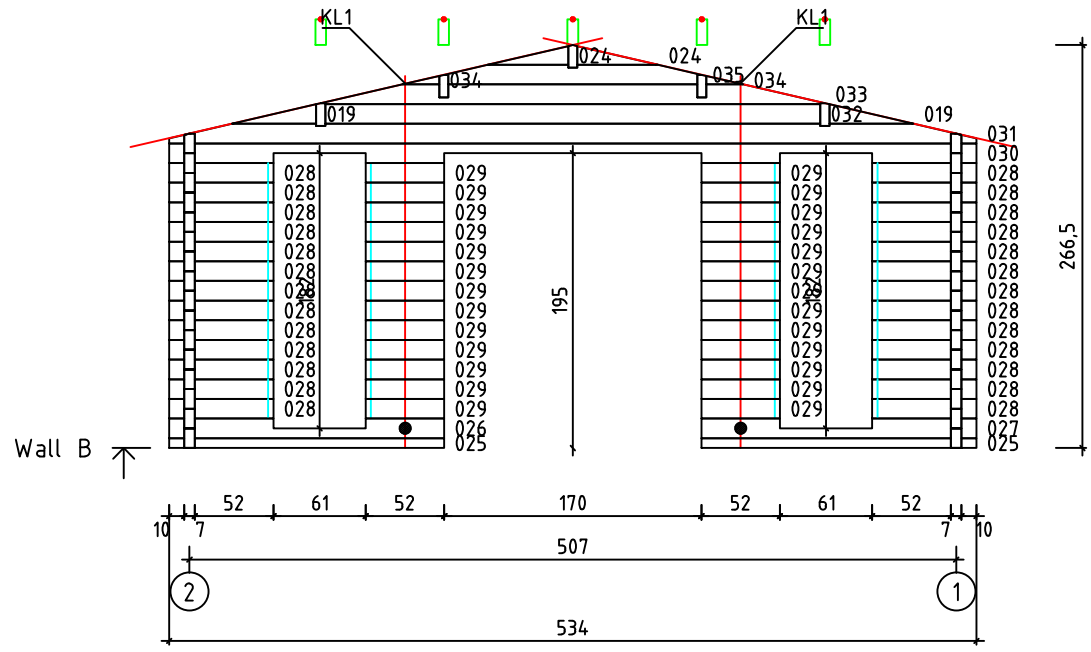

Kood	Corinna 5x4-2 DD	Leht	3
Joonis	WALL B	Mootkava	1:50
Materjal	7x13	Kuup.	15.03.2016
Joonestas	Jaano	File	Corinna 5x4-3 DD 70 m