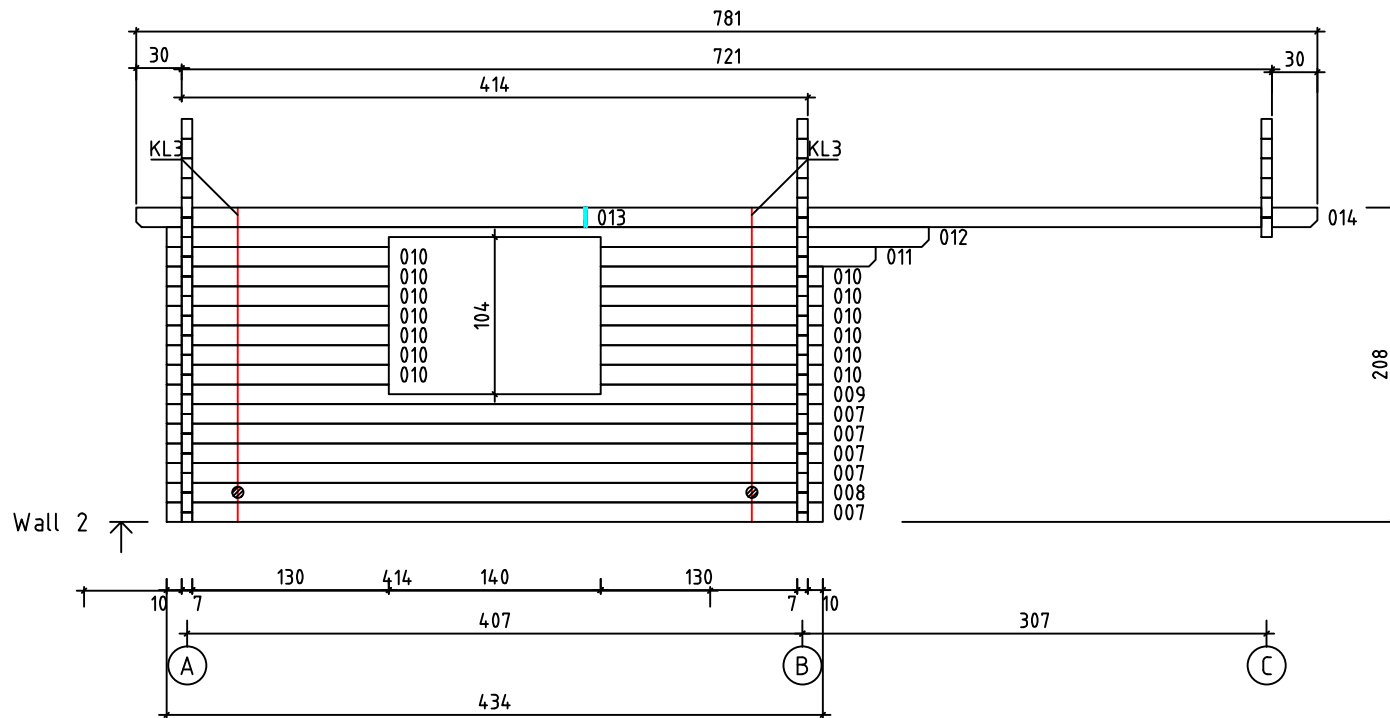

Kood	Corinna 5x4-2 DD	Leht	6
Joonis	WALL 2	Mootkava	1:50
Materjal	7x13	Kuup.	15.03.2016
Joonestas	Jaano	File	Corinna 5x4-3 DD 70 m