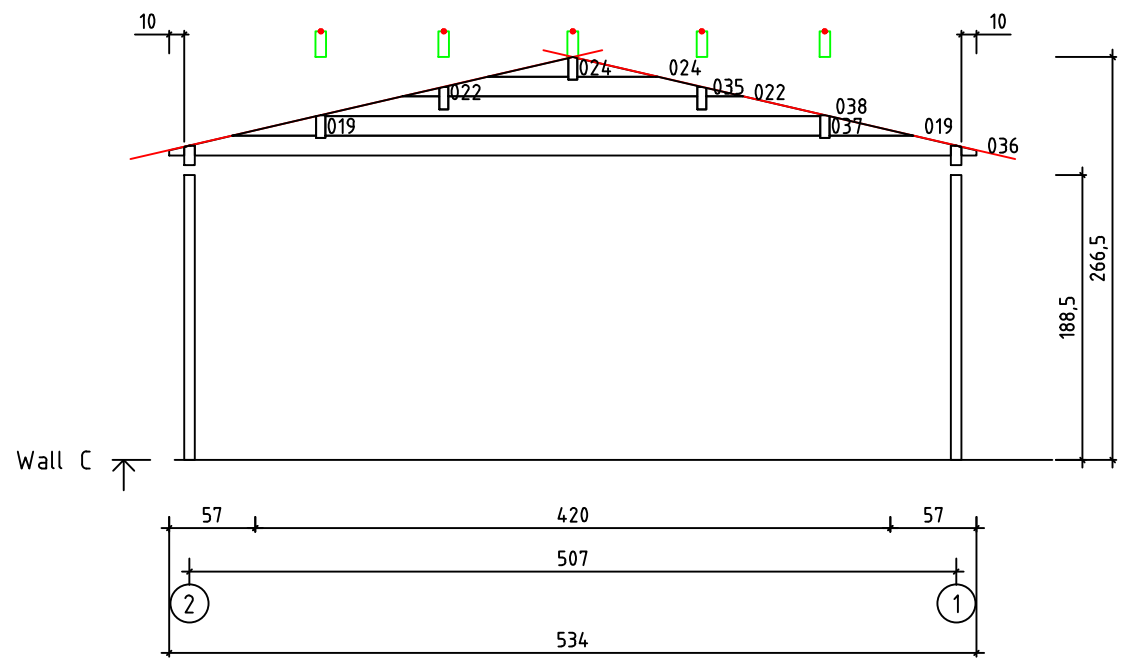

Kood	Corinna 5x4-2 DD	Leht	4
Joonis	WALL C	Mootkava	1:50
Materjal	7x13	Kuup.	15.03.2016
Joonestas	Jaano	File	Corinna 5x4-3 DD 70 m