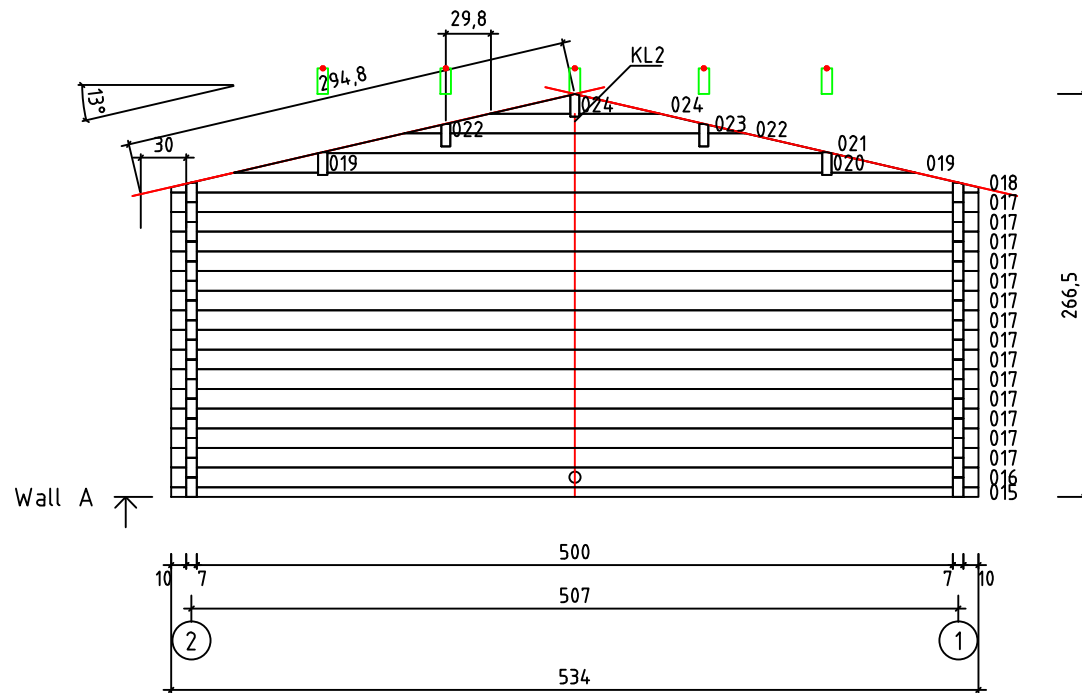

|           |                  |          |                       |
|-----------|------------------|----------|-----------------------|
| Kood      | Corinna 5x4-2 DD | Leht     | plaan                 |
| Joonis    | Corinna 5x4-2 DD | Mootkava | 1:50                  |
| Materjal  | 70x130 mm        | Kuup.    | 15.03.2016            |
| Joonestaj | Jaano            | File     | Corinna 5x4-3 DD 70 m |

|           |                  |          |                       |
|-----------|------------------|----------|-----------------------|
| Kood      | Corinna 5x4-2 DD | Leht     | 2                     |
| Joonis    | WALL A           | Mootkava | 1:50                  |
| Materjal  | 7x13             | Kuup.    | 15.03.2016            |
| Joonestas | Jaano            | File     | Corinna 5x4-3 DD 70 m |