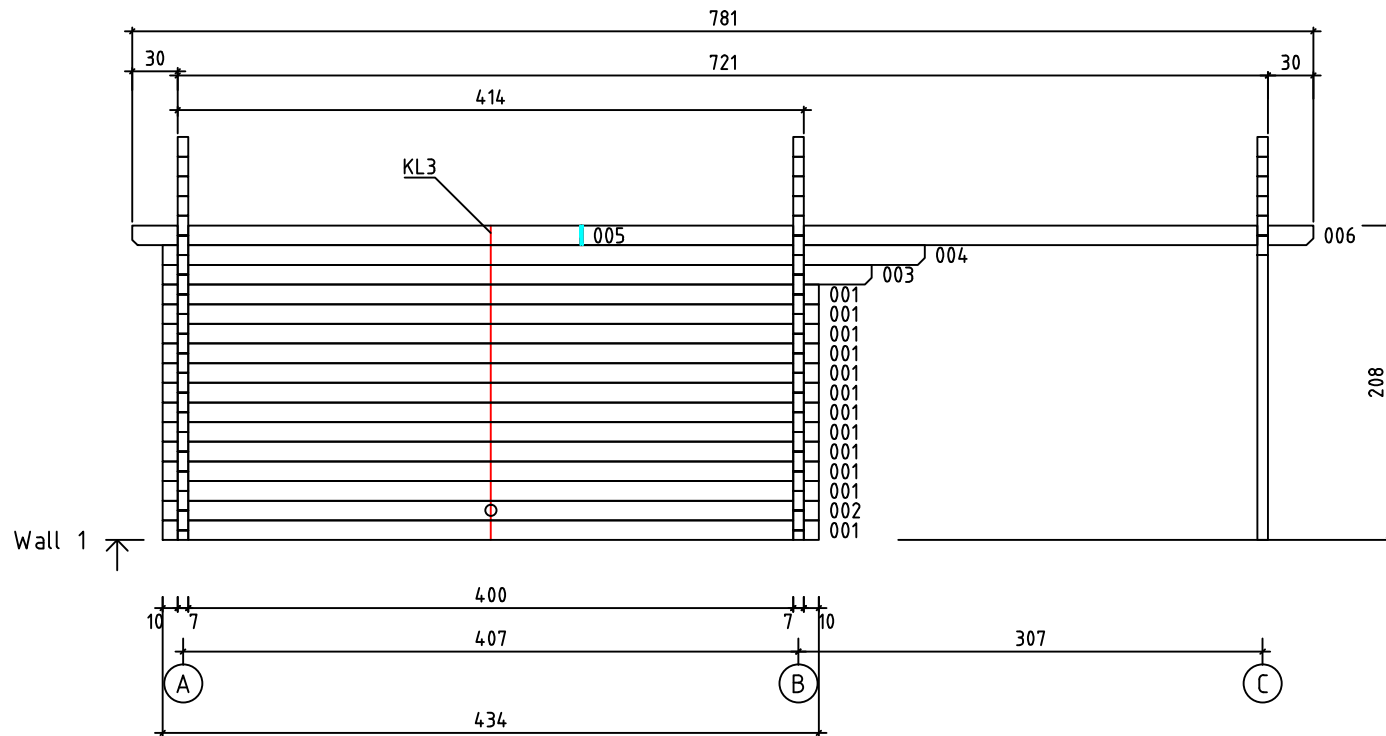

Kood	Corinna 5x4-2 DD	Leht	5
Joonis	WALL 1	Mootkava	1:50
Materjal	7x13	Kuup.	15.03.2016
Joonestas	Jaano	File	Corinna 5x4-3 DD 70 m