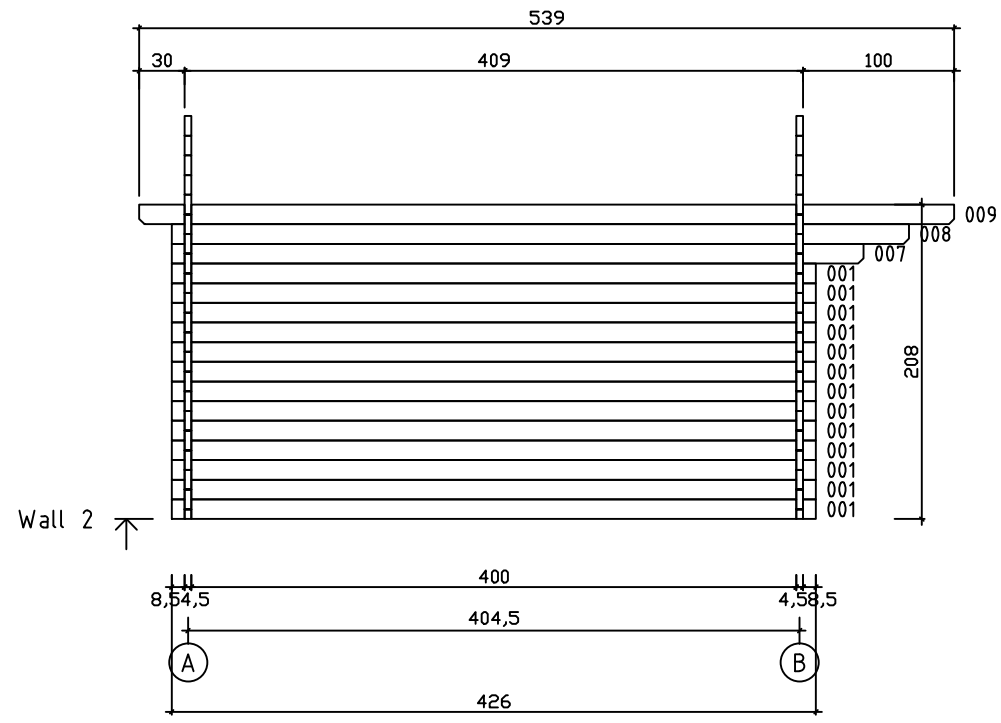

Kood	Corinna 5x4 DD	Leht	Plan
Joonis	Corinna 5x4DD	Mootkava	1:50
Materjal	45x130 mm	Kuup.	15.03.2016
Joonestas	J.Junson	File	Corinna 5x4 DD

Kood	Corinna 5x4 DD	Leht	3
Joonis	WALL B	Mootkava	1:50
Materjal	4,5x13	Kuup.	15.03.2016
Joonestas	J.Junson	File	Corinna 5x4 DD

Kood	Corinna 5x4 DD	Leht	4
Joonis	WALL 1	Mootkava	1:50
Materjal	4,5x13	Kuup.	15.03.2016
Joonestas	J.Junson	File	Corinna 5x4 DD

Kood	Corinna 5x4 DD	Leht	5
Joonis	WALL 2	Mootkava	1:50
Materjal	4,5x13	Kuup.	15.03.2016
Joonestas	J.Junson	File	Corinna 5x4 DD