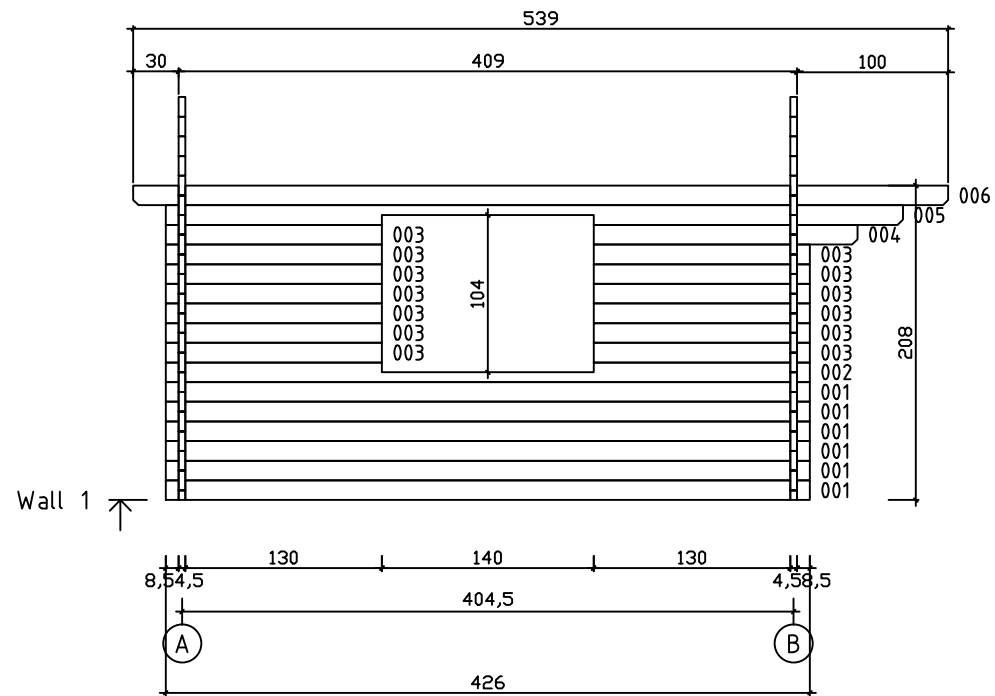

Kood	Corinna 5x4 DD	Leht	Plan
Joonis	Corinna 5x4DD	Mootkava	1:50
Materjal	45x130 mm	Kuup.	15.03.2016
Joonestas	J.Junson	File	Corinna 5x4 DD

Kood	Corinna 5x4 DD	Leht	3
Joonis	WALL B	Mootkava	1:50
Materjal	4,5x13	Kuup.	15.03.2016
Joonestas	J.Junson	File	Corinna 5x4 DD

Kood	Corinna 5x4 DD	Leht	4
Joonis	WALL 1	Mootkava	1:50
Materjal	4,5x13	Kuup.	15.03.2016
Joonestas	J.Junson	File	Corinna 5x4 DD

Kood	Corinna 5x4 DD	Leht	5
Joonis	WALL 2	Mootkava	1:50
Materjal	4,5x13	Kuup.	15.03.2016
Joonestas	J.Junson	File	Corinna 5x4 DD