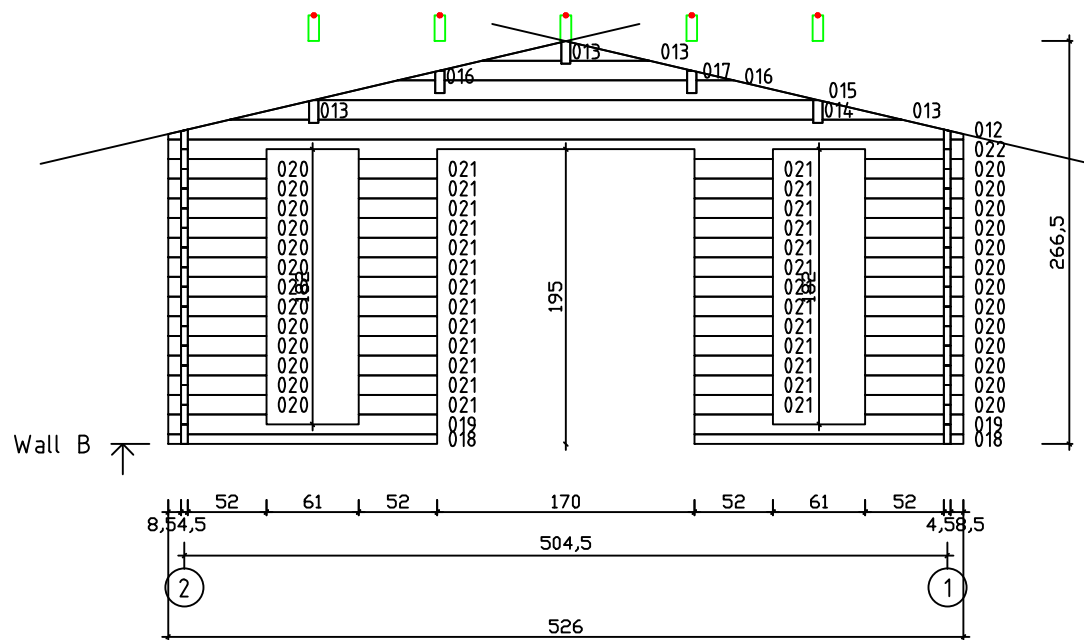

Kood	Corinna 5x4 DD	Leht	Plan
Joonis	Corinna 5x4DD	Mootkava	1:50
Materjal	45x130 mm	Kuup.	15.03.2016
Joonestas	J.Junson	File	Corinna 5x4 DD

Kood	Corinna 5x4 DD	Leht	3
Joonis	WALL B	Mootkava	1:50
Materjal	4,5x13	Kuup.	15.03.2016
Joonestas	J.Junson	File	Corinna 5x4 DD

Kood	Corinna 5x4 DD	Leht	4
Joonis	WALL 1	Mootkava	1:50
Materjal	4,5x13	Kuup.	15.03.2016
Joonestas	J.Junson	File	Corinna 5x4 DD

Kood	Corinna 5x4 DD	Leht	5
Joonis	WALL 2	Mootkava	1:50
Materjal	4,5x13	Kuup.	15.03.2016
Joonestas	J.Junson	File	Corinna 5x4 DD