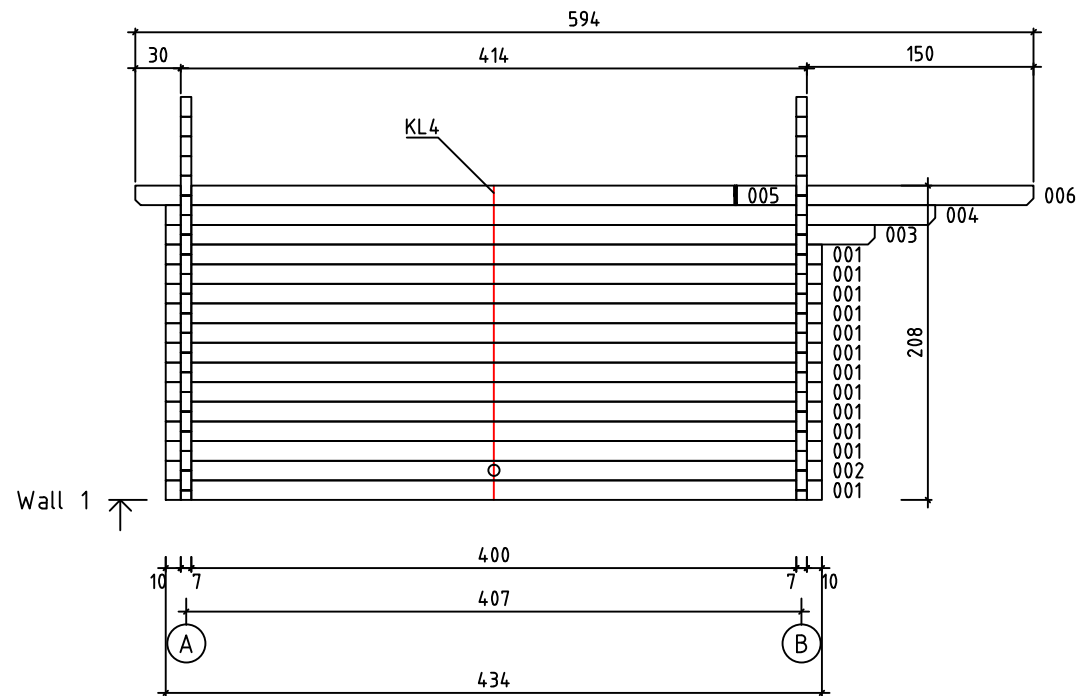

Kood	Corinna 5x4 DD	Leht	plaan
Joonis	Corinna 5x4 DD	Mootkava	1:50
Materjal	70x130 mm	Kuup.	15.03.2016
Joonestaj	Jaano	File	Corinna 5x4 DD 70 mm

Kood	Corinna 5x4 DD	Leht	2
Joonis	WALL A	Mootkava	1:50
Materjal	7x13	Kuup.	15.03.2016
Joonestas	Jaano	File	Corinna 5x4 DD 70 mm

Kood	Corinna 5x4 DD	Leht	3
Joonis	WALL B	Mootkava	1:50
Materjal	7x13	Kuup.	15.03.2016
Joonestaj	Jaano	File	Corinna 5x4 DD 70 mm

Kood	Corinna 5x4 DD	Leht	4
Joonis	WALL 1	Mootkava	1:50
Materjal	7x13	Kuup.	15.03.2016
Joonestas	Jaano	File	Corinna 5x4 DD 70 mm

Kood	Corinna 5x4 DD	Leht	5
Joonis	WALL 2	Mootkava	1:50
Materjal	7x13	Kuup.	15.03.2016
Joonestas	Jaano	File	Corinna 5x4 DD 70 mm