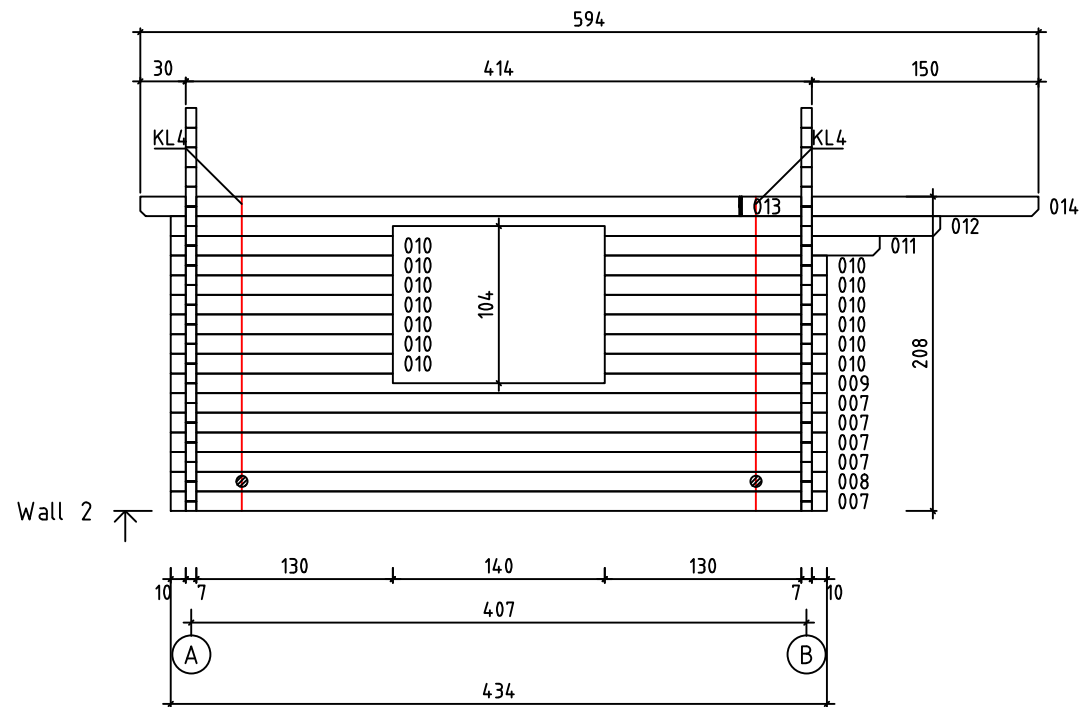

Kood	Corinna 5x4 DD	Leht	plaan
Joonis	Corinna 5x4 DD	Mootkava	1:50
Materjal	70x130 mm	Kuup.	15.03.2016
Joonestaj	Jaano	File	Corinna 5x4 DD 70 mm

Kood	Corinna 5x4 DD	Leht	2
Joonis	WALL A	Mootkava	1:50
Materjal	7x13	Kuup.	15.03.2016
Joonestas	Jaano	File	Corinna 5x4 DD 70 mm

Kood	Corinna 5x4 DD	Leht	3
Joonis	WALL B	Mootkava	1:50
Materjal	7x13	Kuup.	15.03.2016
Joonestaj	Jaano	File	Corinna 5x4 DD 70 mm

Kood	Corinna 5x4 DD	Leht	4
Joonis	WALL 1	Mootkava	1:50
Materjal	7x13	Kuup.	15.03.2016
Joonestas	Jaano	File	Corinna 5x4 DD 70 mm

Kood	Corinna 5x4 DD	Leht	5
Joonis	WALL 2	Mootkava	1:50
Materjal	7x13	Kuup.	15.03.2016
Joonestas	Jaano	File	Corinna 5x4 DD 70 mm