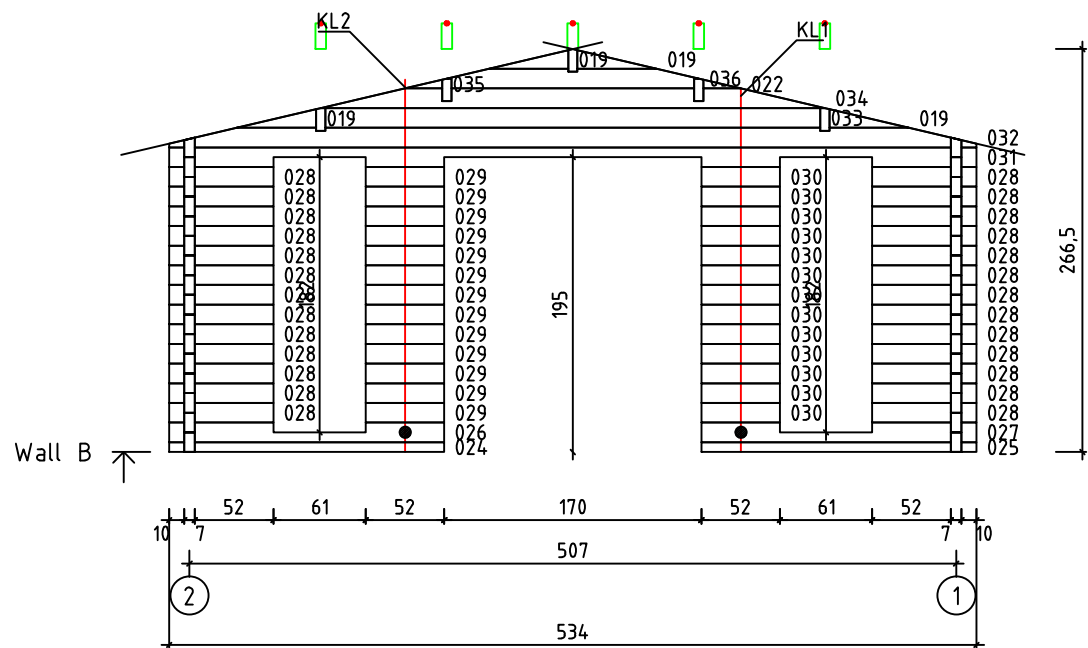

Kood	Corinna 5x4 DD	Leht	plaan
Joonis	Corinna 5x4 DD	Mootkava	1:50
Materjal	70x130 mm	Kuup.	15.03.2016
Joonestaj	Jaano	File	Corinna 5x4 DD 70 mm

Kood	Corinna 5x4 DD	Leht	2
Joonis	WALL A	Mootkava	1:50
Materjal	7x13	Kuup.	15.03.2016
Joonestas	Jaano	File	Corinna 5x4 DD 70 mm

Kood	Corinna 5x4 DD	Leht	3
Joonis	WALL B	Mootkava	1:50
Materjal	7x13	Kuup.	15.03.2016
Joonestaj	Jaano	File	Corinna 5x4 DD 70 mm

Kood	Corinna 5x4 DD	Leht	4
Joonis	WALL 1	Mootkava	1:50
Materjal	7x13	Kuup.	15.03.2016
Joonestas	Jaano	File	Corinna 5x4 DD 70 mm

Kood	Corinna 5x4 DD	Leht	5
Joonis	WALL 2	Mootkava	1:50
Materjal	7x13	Kuup.	15.03.2016
Joonestas	Jaano	File	Corinna 5x4 DD 70 mm