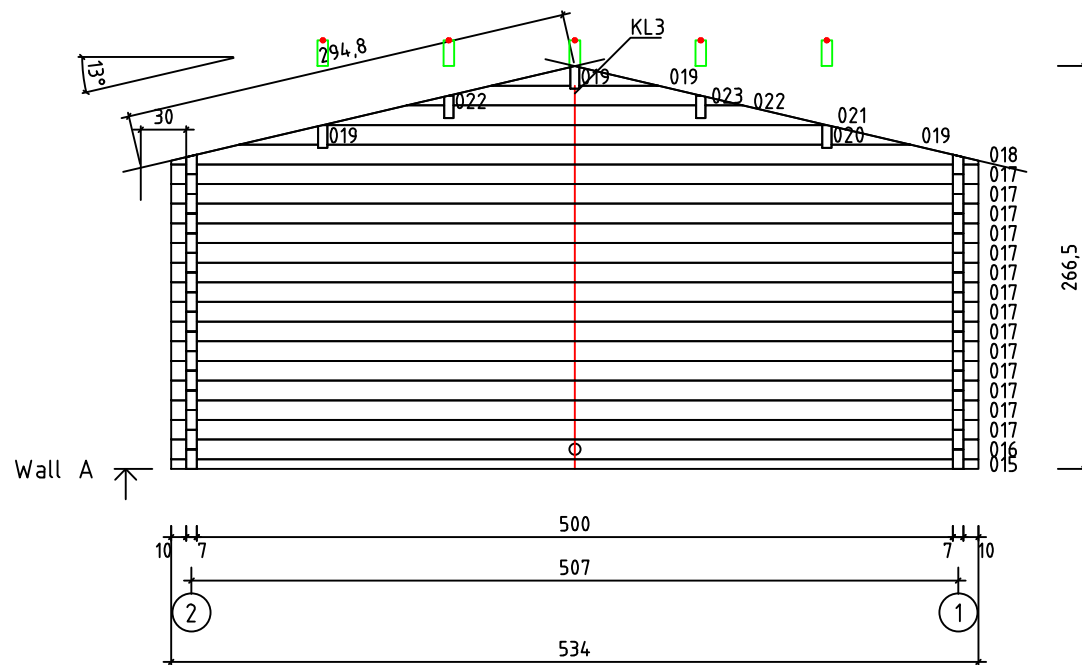

Kood	Corinna 5x4 DD	Leht	plaan
Joonis	Corinna 5x4 DD	Mootkava	1:50
Materjal	70x130 mm	Kuup.	15.03.2016
Joonestaj	Jaano	File	Corinna 5x4 DD 70 mm

Kood	Corinna 5x4 DD	Leht	2
Joonis	WALL A	Mootkava	1:50
Materjal	7x13	Kuup.	15.03.2016
Joonestas	Jaano	File	Corinna 5x4 DD 70 mm

Kood	Corinna 5x4 DD	Leht	3
Joonis	WALL B	Mootkava	1:50
Materjal	7x13	Kuup.	15.03.2016
Joonestaj	Jaano	File	Corinna 5x4 DD 70 mm

Kood	Corinna 5x4 DD	Leht	4
Joonis	WALL 1	Mootkava	1:50
Materjal	7x13	Kuup.	15.03.2016
Joonestas	Jaano	File	Corinna 5x4 DD 70 mm

Kood	Corinna 5x4 DD	Leht	5
Joonis	WALL 2	Mootkava	1:50
Materjal	7x13	Kuup.	15.03.2016
Joonestas	Jaano	File	Corinna 5x4 DD 70 mm