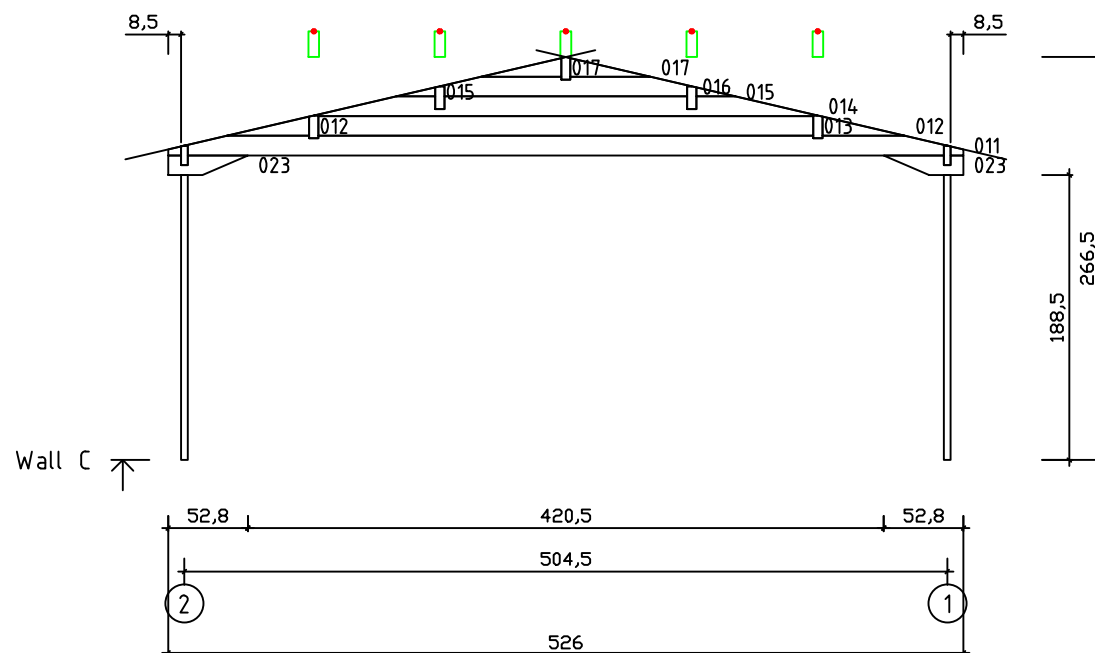

Kood	Corinna 5x5-2 DD	Leht	Plan
Joonis	Corinna 5x5-2 DD	Mootkava	1:50
Materjal	45x130 mm	Kuup.	15.03.2016
Joonestas	J.Junson	File	Corinna 5x5-2

Kood	Corinna 5x5-2 DD	Leht	2
Joonis	WALL A	Mootkava	1:50
Materjal	4,5x13	Kuup.	15.03.2016
Joonestas	J.Junson	File	Corinna 5x5-2

Kood	Corinna 5x5-2 DD	Leht	3
Joonis	WALL B	Mootkava	1:50
Materjal	4,5x13	Kuup.	15.03.2016
Joonestas	J.Junson	File	Corinna 5x5-2

Kood	Corinna 5x5-2 DD	Leht	4
Joonis	WALL C	Mootkava	1:50
Materjal	4,5x13	Kuup.	15.03.2016
Joonestas	J.Junson	File	Corinna 5x5-2

Kood	Corinna 5x5-2 DD	Leht	5
Joonis	WALL 1	Mootkava	1:50
Materjal	4,5x13	Kuup.	15.03.2016
Joonestas	J.Junson	File	Corinna 5x5-2

Kood	Corinna 5x5-2 DD	Leht	6
Joonis	WALL 2	Mootkava	1:50
Materjal	4,5x13	Kuup.	15.03.2016
Joonestas	J.Junson	File	Corinna 5x5-2