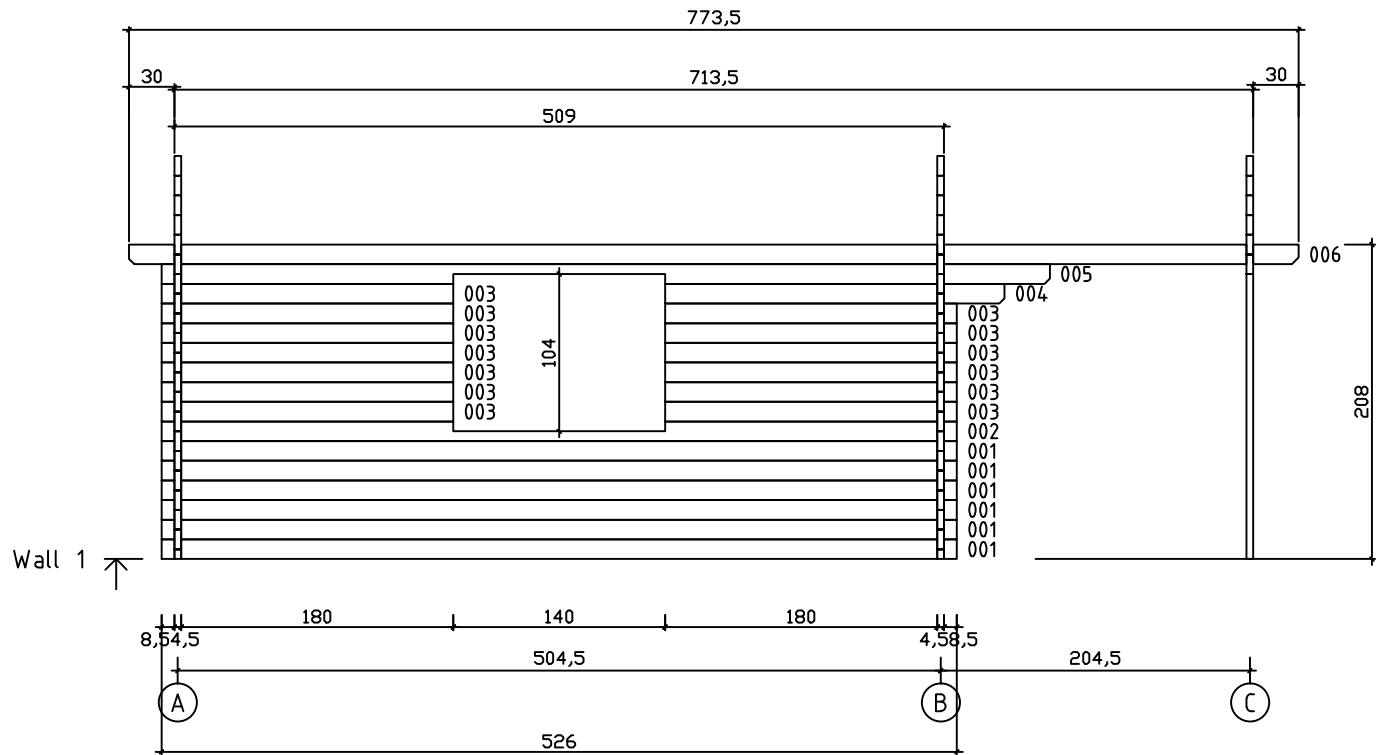

Kood	Corinna 5x5-2 DD	Leht	Plan
Joonis	Corinna 5x5-2 DD	Mootkava	1:50
Materjal	45x130 mm	Kuup.	15.03.2016
Joonestas	J.Junson	File	Corinna 5x5-2

Kood	Corinna 5x5-2 DD	Leht	2
Joonis	WALL A	Mootkava	1:50
Materjal	4,5x13	Kuup.	15.03.2016
Joonestas	J.Junson	File	Corinna 5x5-2

Kood	Corinna 5x5-2 DD	Leht	3
Joonis	WALL B	Mootkava	1:50
Materjal	4,5x13	Kuup.	15.03.2016
Joonestas	J.Junson	File	Corinna 5x5-2

Kood	Corinna 5x5-2 DD	Leht	4
Joonis	WALL C	Mootkava	1:50
Materjal	4,5x13	Kuup.	15.03.2016
Joonestas	J.Junson	File	Corinna 5x5-2

Kood	Corinna 5x5-2 DD	Leht	5
Joonis	WALL 1	Mootkava	1:50
Materjal	4,5x13	Kuup.	15.03.2016
Joonestas	J.Junson	File	Corinna 5x5-2

Kood	Corinna 5x5-2 DD	Leht	6
Joonis	WALL 2	Mootkava	1:50
Materjal	4,5x13	Kuup.	15.03.2016
Joonestas	J.Junson	File	Corinna 5x5-2