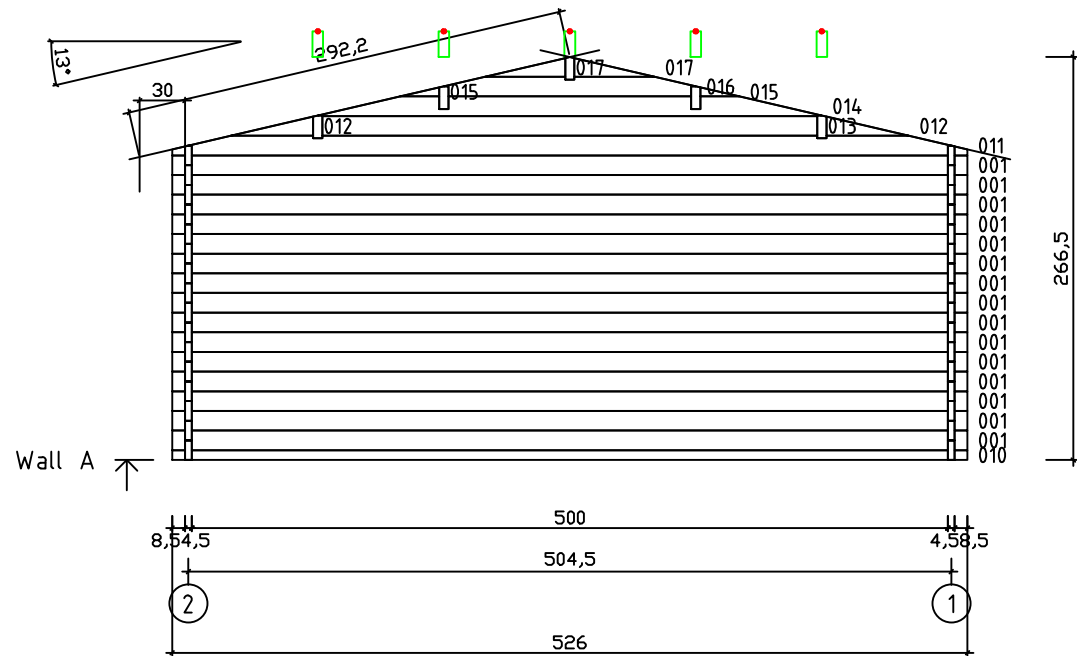

Kood	Corinna 5x5-2 DD	Leht	Plan
Joonis	Corinna 5x5-2 DD	Mootkava	1:50
Materjal	45x130 mm	Kuup.	15.03.2016
Joonestas	J.Junson	File	Corinna 5x5-2

Kood	Corinna 5x5-2 DD	Leht	2
Joonis	WALL A	Mootkava	1:50
Materjal	4,5x13	Kuup.	15.03.2016
Joonestas	J.Junson	File	Corinna 5x5-2

Kood	Corinna 5x5-2 DD	Leht	3
Joonis	WALL B	Mootkava	1:50
Materjal	4,5x13	Kuup.	15.03.2016
Joonestas	J.Junson	File	Corinna 5x5-2

Kood	Corinna 5x5-2 DD	Leht	4
Joonis	WALL C	Mootkava	1:50
Materjal	4,5x13	Kuup.	15.03.2016
Joonestas	J.Junson	File	Corinna 5x5-2

Kood	Corinna 5x5-2 DD	Leht	5
Joonis	WALL 1	Mootkava	1:50
Materjal	4,5x13	Kuup.	15.03.2016
Joonestas	J.Junson	File	Corinna 5x5-2

Kood	Corinna 5x5-2 DD	Leht	6
Joonis	WALL 2	Mootkava	1:50
Materjal	4,5x13	Kuup.	15.03.2016
Joonestas	J.Junson	File	Corinna 5x5-2