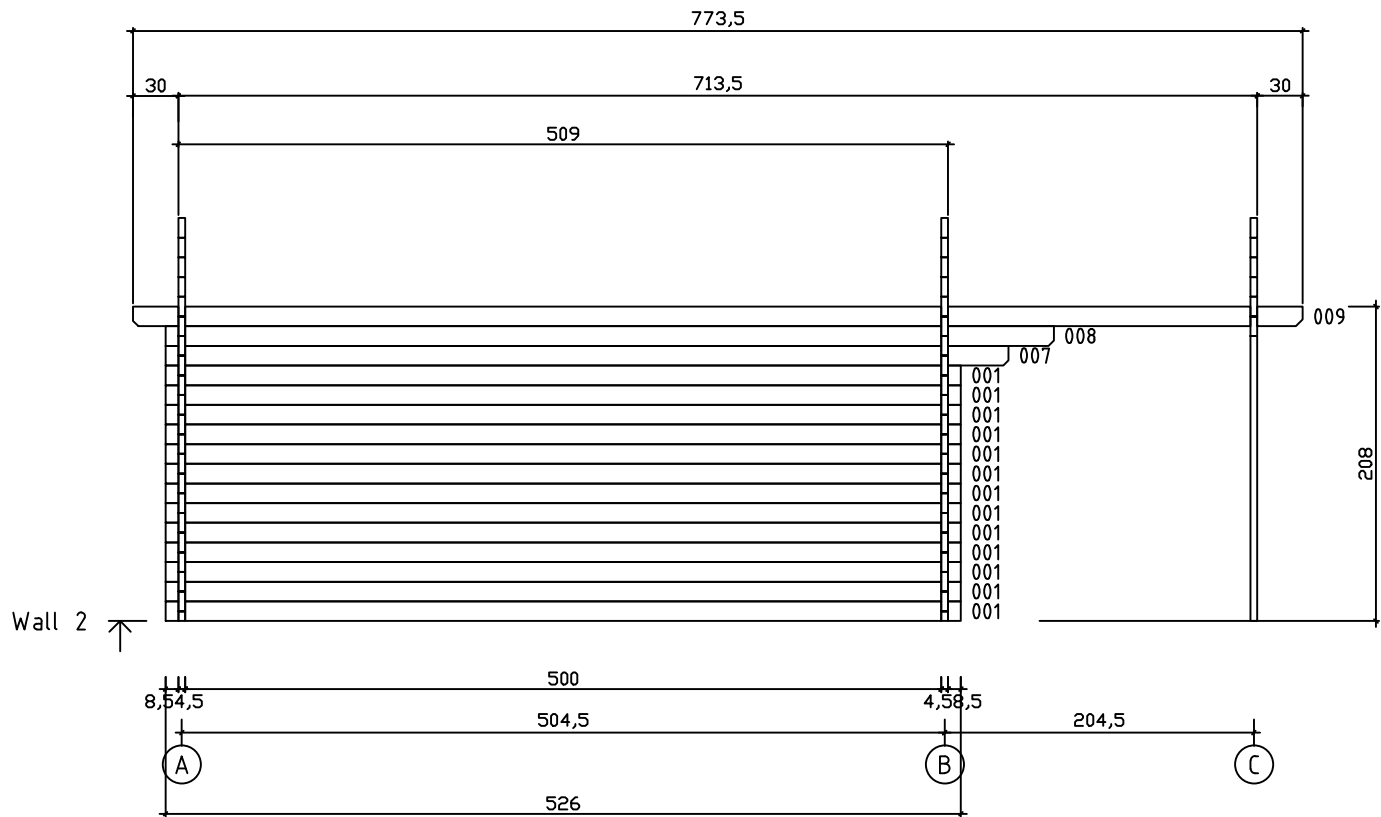

Kood	Corinna 5x5-2 DD	Leht	Plan
Joonis	Corinna 5x5-2 DD	Mootkava	1:50
Materjal	45x130 mm	Kuup.	15.03.2016
Joonestas	J.Junson	File	Corinna 5x5-2

Kood	Corinna 5x5-2 DD	Leht	2
Joonis	WALL A	Mootkava	1:50
Materjal	4,5x13	Kuup.	15.03.2016
Joonestas	J.Junson	File	Corinna 5x5-2

Kood	Corinna 5x5-2 DD	Leht	3
Joonis	WALL B	Mootkava	1:50
Materjal	4,5x13	Kuup.	15.03.2016
Joonestas	J.Junson	File	Corinna 5x5-2

Kood	Corinna 5x5-2 DD	Leht	4
Joonis	WALL C	Mootkava	1:50
Materjal	4,5x13	Kuup.	15.03.2016
Joonestas	J.Junson	File	Corinna 5x5-2

Kood	Corinna 5x5-2 DD	Leht	5
Joonis	WALL 1	Mootkava	1:50
Materjal	4,5x13	Kuup.	15.03.2016
Joonestas	J.Junson	File	Corinna 5x5-2

Kood	Corinna 5x5-2 DD	Leht	6
Joonis	WALL 2	Mootkava	1:50
Materjal	4,5x13	Kuup.	15.03.2016
Joonestas	J.Junson	File	Corinna 5x5-2