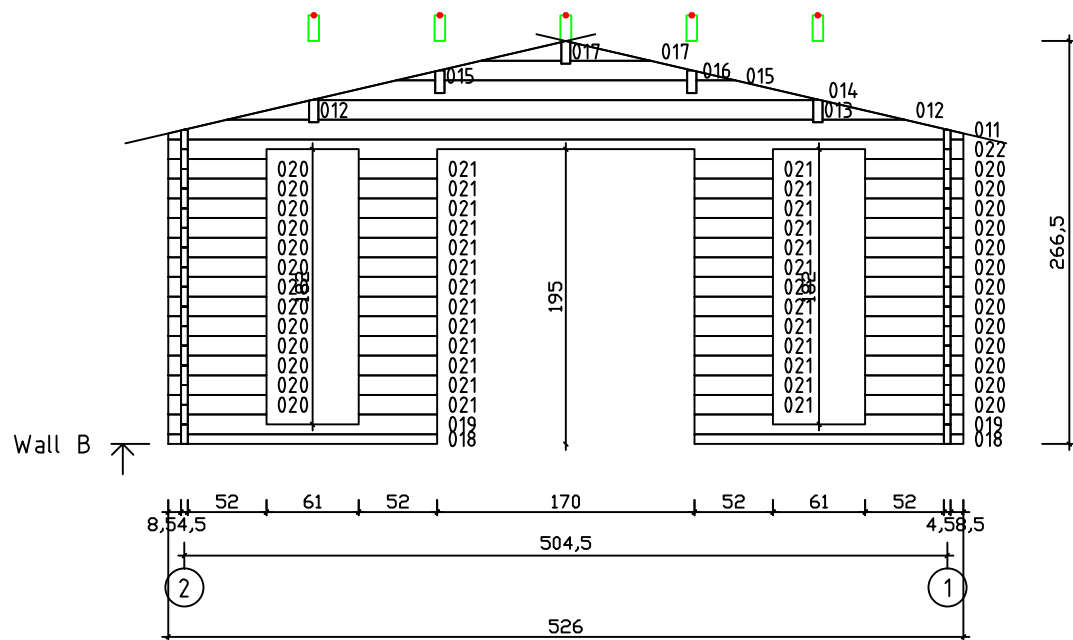

Kood	Corinna 5x5-2 DD	Leht	Plan
Joonis	Corinna 5x5-2 DD	Mootkava	1:50
Materjal	45x130 mm	Kuup.	15.03.2016
Joonestas	J.Junson	File	Corinna 5x5-2

Kood	Corinna 5x5-2 DD	Leht	2
Joonis	WALL A	Mootkava	1:50
Materjal	4,5x13	Kuup.	15.03.2016
Joonestas	J.Junson	File	Corinna 5x5-2

Kood	Corinna 5x5-2 DD	Leht	3
Joonis	WALL B	Mootkava	1:50
Materjal	4,5x13	Kuup.	15.03.2016
Joonestas	J.Junson	File	Corinna 5x5-2

Kood	Corinna 5x5-2 DD	Leht	4
Joonis	WALL C	Mootkava	1:50
Materjal	4,5x13	Kuup.	15.03.2016
Joonestas	J.Junson	File	Corinna 5x5-2

Kood	Corinna 5x5-2 DD	Leht	5
Joonis	WALL 1	Mootkava	1:50
Materjal	4,5x13	Kuup.	15.03.2016
Joonestas	J.Junson	File	Corinna 5x5-2

Kood	Corinna 5x5-2 DD	Leht	6
Joonis	WALL 2	Mootkava	1:50
Materjal	4,5x13	Kuup.	15.03.2016
Joonestas	J.Junson	File	Corinna 5x5-2