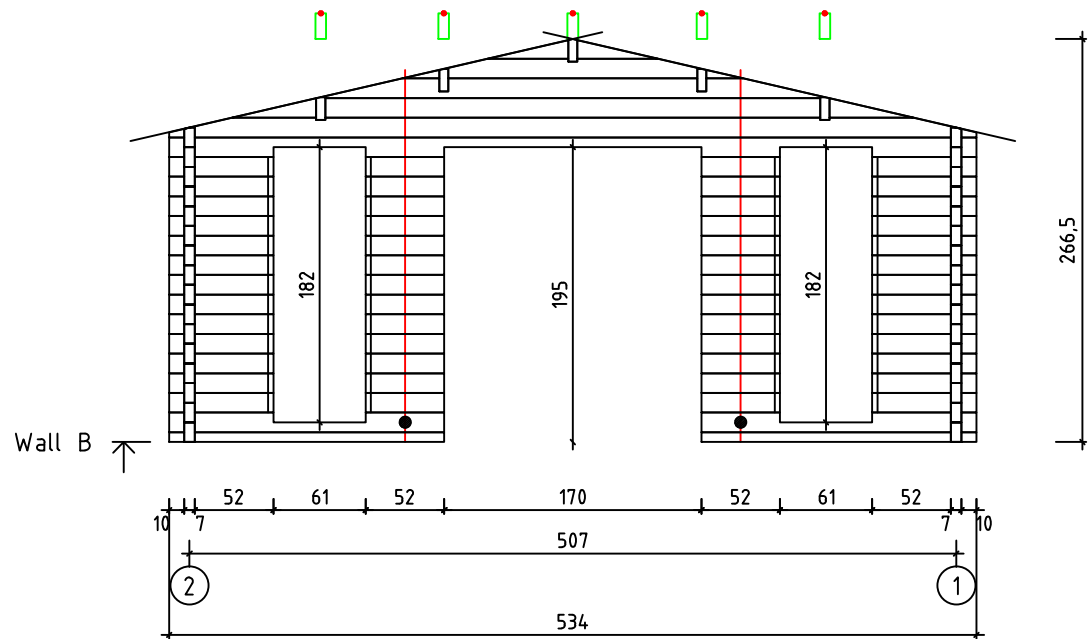

Kood	Corinna 5x5-2 DD	Leht	plaan
Joonis	Corinna 5x5-2 DD	Mootkava	1:50
Materjal	70x130 mm	Kuup.	15.03.2016
Joonestas	Jaano	File	Corinna 5x5-2 DD 70 m

Kood	Corinna 5x5-2 DD	Leht	2
Joonis	WALL A	Mootkava	1:50
Materjal	7x13	Kuup.	15.03.2016
Joonestas	Jaano	File	Corinna 5x5-2 DD 70 m

Kood	Corinna 5x5-2 DD	Leht	3
Joonis	WALL B	Mootkava	1:50
Materjal	7x13	Kuup.	15.03.2016
Joonestas	Jaano	File	Corinna 5x5-2 DD 70 m

Kood	Corinna 5x5-2 DD	Leht	4
Joonis	WALL C	Mootkava	1:50
Materjal	7x13	Kuup.	15.03.2016
Joonestas	Jaano	File	Corinna 5x5-2 DD 70 m

Kood	Corinna 5x5-2 DD	Leht	5
Joonis	WALL 1	Mootkava	1:50
Materjal	7x13	Kuup.	15.03.2016
Joonestas	Jaano	File	Corinna 5x5-2 DD 70 m

Kood	Corinna 5x5-2 DD	Leht	6
Joonis	WALL 2	Mootkava	1:50
Materjal	7x13	Kuup.	15.03.2016
Joonestas	Jaano	File	Corinna 5x5-2 DD 70 m