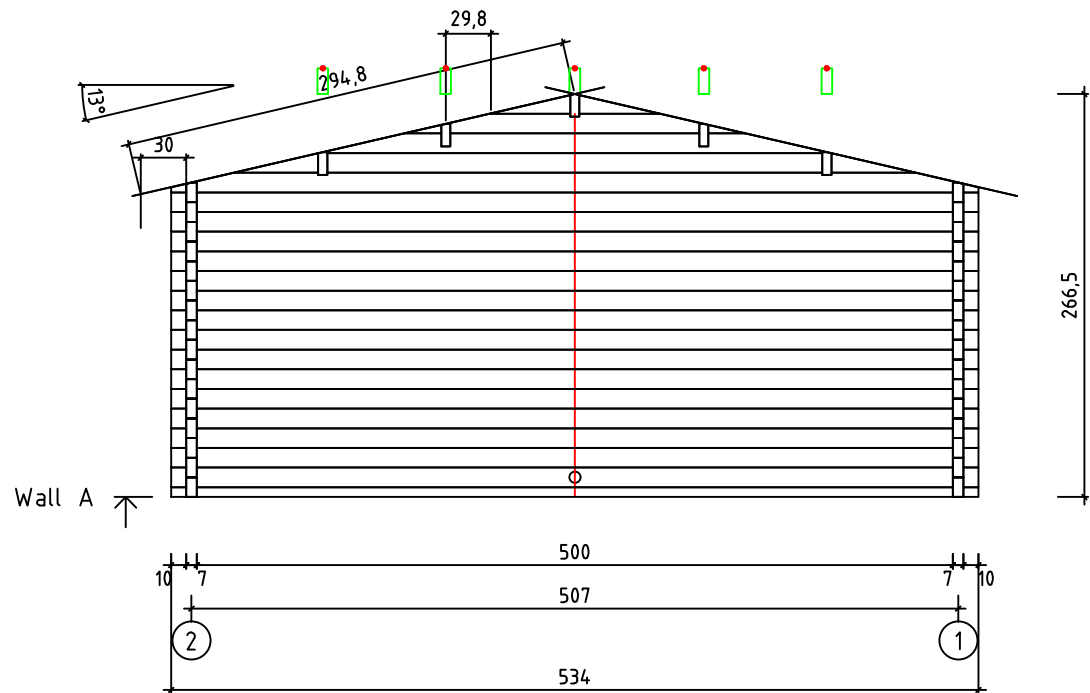

Kood	Corinna 5x5-2 DD	Leht	plaan
Joonis	Corinna 5x5-2 DD	Mootkava	1:50
Materjal	70x130 mm	Kuup.	15.03.2016
Joonestas	Jaano	File	Corinna 5x5-2 DD 70 m

Kood	Corinna 5x5-2 DD	Leht	2
Joonis	WALL A	Mootkava	1:50
Materjal	7x13	Kuup.	15.03.2016
Joonestas	Jaano	File	Corinna 5x5-2 DD 70 m

Kood	Corinna 5x5-2 DD	Leht	3
Joonis	WALL B	Mootkava	1:50
Materjal	7x13	Kuup.	15.03.2016
Joonestas	Jaano	File	Corinna 5x5-2 DD 70 m

Kood	Corinna 5x5-2 DD	Leht	4
Joonis	WALL C	Mootkava	1:50
Materjal	7x13	Kuup.	15.03.2016
Joonestas	Jaano	File	Corinna 5x5-2 DD 70 m

Kood	Corinna 5x5-2 DD	Leht	5
Joonis	WALL 1	Mootkava	1:50
Materjal	7x13	Kuup.	15.03.2016
Joonestas	Jaano	File	Corinna 5x5-2 DD 70 m

Kood	Corinna 5x5-2 DD	Leht	6
Joonis	WALL 2	Mootkava	1:50
Materjal	7x13	Kuup.	15.03.2016
Joonestas	Jaano	File	Corinna 5x5-2 DD 70 m