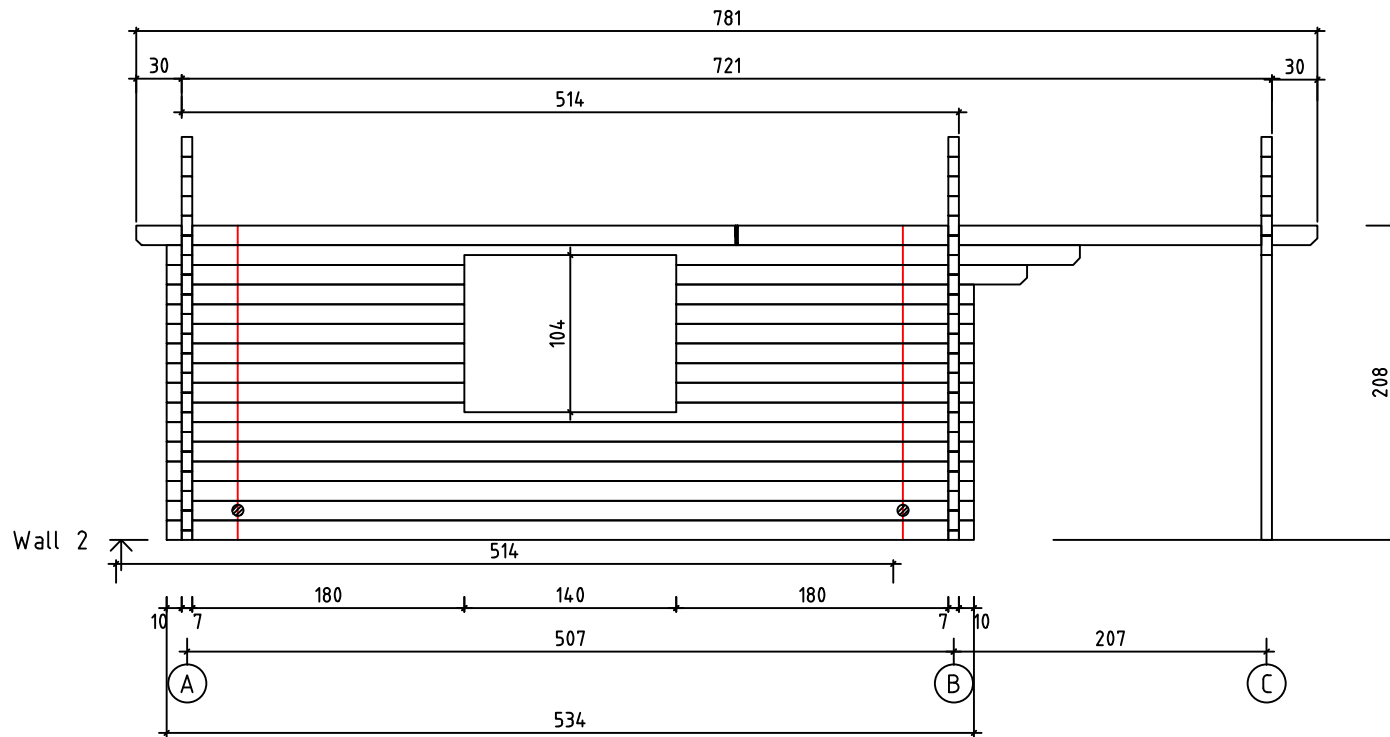

Kood	Corinna 5x5-2 DD	Leht	plaan
Joonis	Corinna 5x5-2 DD	Mootkava	1:50
Materjal	70x130 mm	Kuup.	15.03.2016
Joonestas	Jaano	File	Corinna 5x5-2 DD 70 m

Kood	Corinna 5x5-2 DD	Leht	2
Joonis	WALL A	Mootkava	1:50
Materjal	7x13	Kuup.	15.03.2016
Joonestas	Jaano	File	Corinna 5x5-2 DD 70 m

Kood	Corinna 5x5-2 DD	Leht	3
Joonis	WALL B	Mootkava	1:50
Materjal	7x13	Kuup.	15.03.2016
Joonestas	Jaano	File	Corinna 5x5-2 DD 70 m

Kood	Corinna 5x5-2 DD	Leht	4
Joonis	WALL C	Mootkava	1:50
Materjal	7x13	Kuup.	15.03.2016
Joonestas	Jaano	File	Corinna 5x5-2 DD 70 m

Kood	Corinna 5x5-2 DD	Leht	5
Joonis	WALL 1	Mootkava	1:50
Materjal	7x13	Kuup.	15.03.2016
Joonestas	Jaano	File	Corinna 5x5-2 DD 70 m

Kood	Corinna 5x5-2 DD	Leht	6
Joonis	WALL 2	Mootkava	1:50
Materjal	7x13	Kuup.	15.03.2016
Joonestas	Jaano	File	Corinna 5x5-2 DD 70 m