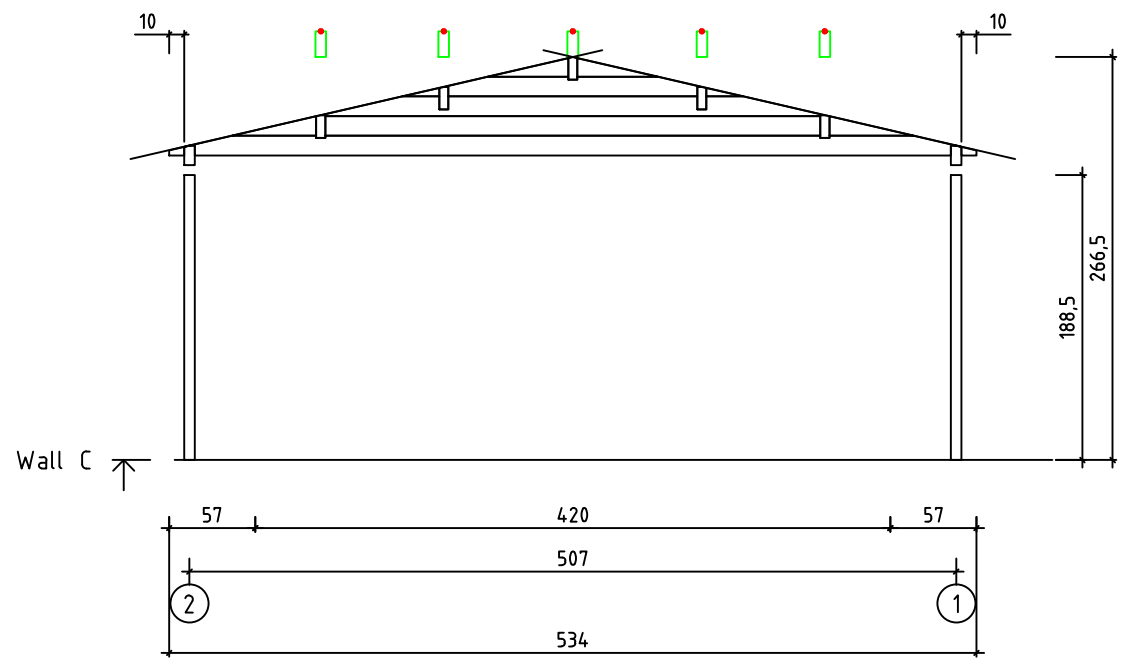

Kood	Corinna 5x5-2 DD	Leht	plaan
Joonis	Corinna 5x5-2 DD	Mootkava	1:50
Materjal	70x130 mm	Kuup.	15.03.2016
Joonestas	Jaano	File	Corinna 5x5-2 DD 70 m

Kood	Corinna 5x5-2 DD	Leht	2
Joonis	WALL A	Mootkava	1:50
Materjal	7x13	Kuup.	15.03.2016
Joonestas	Jaano	File	Corinna 5x5-2 DD 70 m

Kood	Corinna 5x5-2 DD	Leht	3
Joonis	WALL B	Mootkava	1:50
Materjal	7x13	Kuup.	15.03.2016
Joonestas	Jaano	File	Corinna 5x5-2 DD 70 m

Kood	Corinna 5x5-2 DD	Leht	4
Joonis	WALL C	Mootkava	1:50
Materjal	7x13	Kuup.	15.03.2016
Joonestas	Jaano	File	Corinna 5x5-2 DD 70 m

Kood	Corinna 5x5-2 DD	Leht	5
Joonis	WALL 1	Mootkava	1:50
Materjal	7x13	Kuup.	15.03.2016
Joonestas	Jaano	File	Corinna 5x5-2 DD 70 m

Kood	Corinna 5x5-2 DD	Leht	6
Joonis	WALL 2	Mootkava	1:50
Materjal	7x13	Kuup.	15.03.2016
Joonestas	Jaano	File	Corinna 5x5-2 DD 70 m