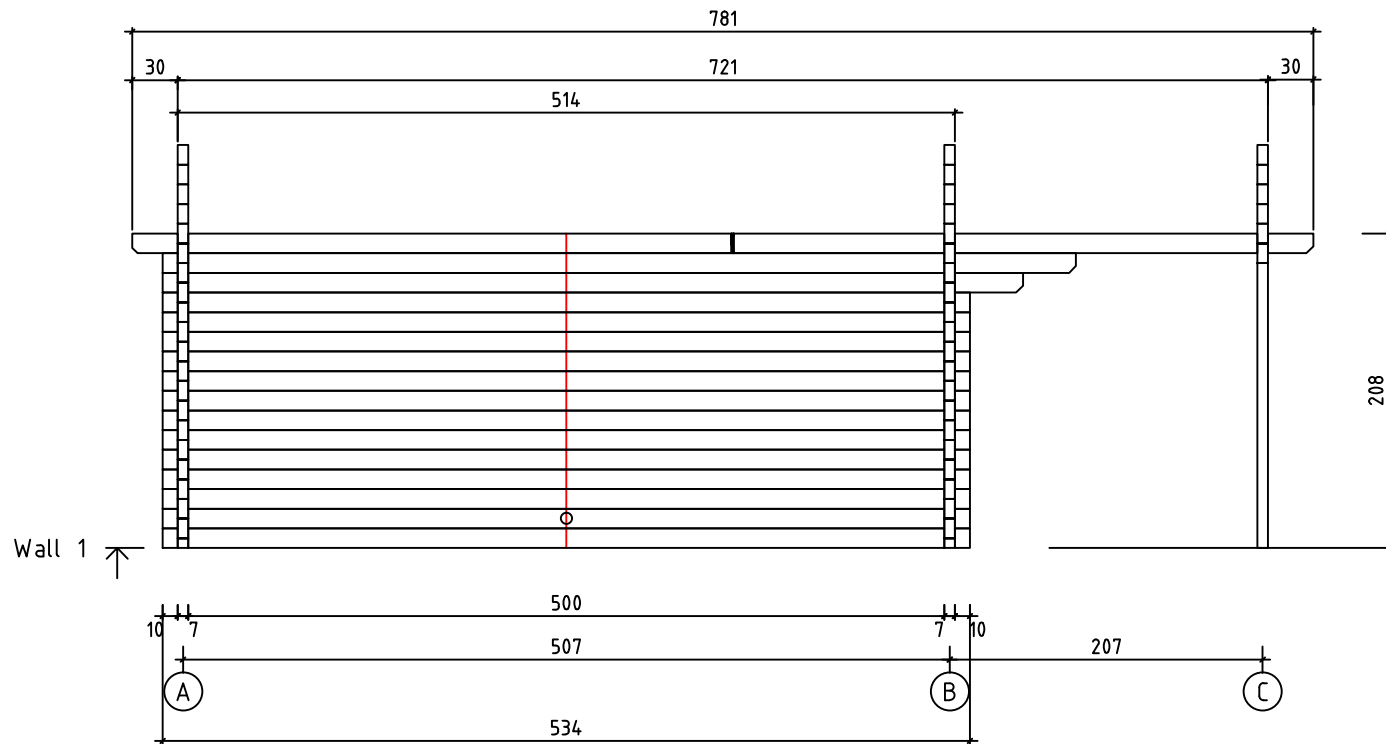

Kood	Corinna 5x5-2 DD	Leht	plaan
Joonis	Corinna 5x5-2 DD	Mootkava	1:50
Materjal	70x130 mm	Kuup.	15.03.2016
Joonestas	Jaano	File	Corinna 5x5-2 DD 70 m

Kood	Corinna 5x5-2 DD	Leht	2
Joonis	WALL A	Mootkava	1:50
Materjal	7x13	Kuup.	15.03.2016
Joonestas	Jaano	File	Corinna 5x5-2 DD 70 m

Kood	Corinna 5x5-2 DD	Leht	3
Joonis	WALL B	Mootkava	1:50
Materjal	7x13	Kuup.	15.03.2016
Joonestas	Jaano	File	Corinna 5x5-2 DD 70 m

Kood	Corinna 5x5-2 DD	Leht	4
Joonis	WALL C	Mootkava	1:50
Materjal	7x13	Kuup.	15.03.2016
Joonestas	Jaano	File	Corinna 5x5-2 DD 70 m

Kood	Corinna 5x5-2 DD	Leht	5
Joonis	WALL 1	Mootkava	1:50
Materjal	7x13	Kuup.	15.03.2016
Joonestas	Jaano	File	Corinna 5x5-2 DD 70 m

Kood	Corinna 5x5-2 DD	Leht	6
Joonis	WALL 2	Mootkava	1:50
Materjal	7x13	Kuup.	15.03.2016
Joonestas	Jaano	File	Corinna 5x5-2 DD 70 m