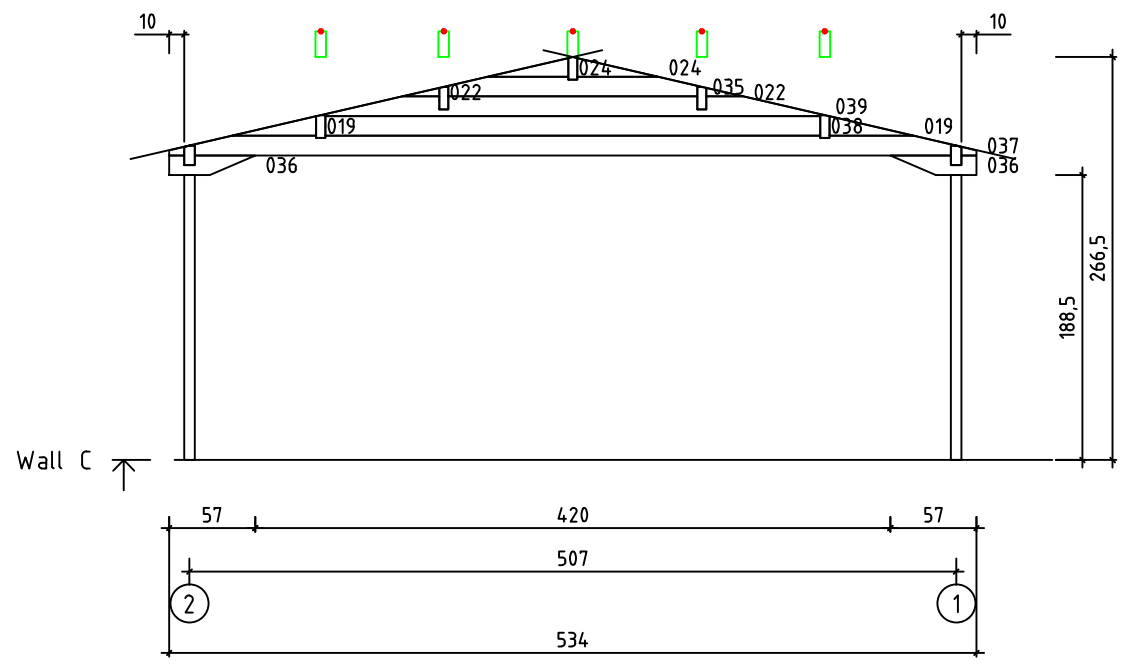

Kood	Corinna 5x5-3 DD	Leht	plaan
Joonis	Corinna 5x5-3 DD	Mootkava	1:50
Materjal	70x130 mm	Kuup.	15.03.2016
Joonestaj	Jaano	File	Corinna 5x5-3 DD 70 m

Kood	Corinna 5x5-3 DD	Leht	2
Joonis	WALL A	Mootkava	1:50
Materjal	7x13	Kuup.	15.03.2016
Joonestas	Jaano	File	Corinna 5x5-3 DD 70 m

Kood	Corinna 5x5-3 DD	Leht	3
Joonis	WALL B	Mootkava	1:50
Materjal	7x13	Kuup.	15.03.2016
Joonestas	Jaano	File	Corinna 5x5-3 DD 70 m

Kood	Corinna 5x5-3 DD	Leht	4
Joonis	WALL C	Mootkava	1:50
Materjal	7x13	Kuup.	15.03.2016
Joonestas	Jaano	File	Corinna 5x5-3 DD 70 m

Kood	Corinna 5x5-3 DD	Leht	5
Joonis	WALL 1	Mootkava	1:50
Materjal	7x13	Kuup.	15.03.2016
Joonestas	Jaano	File	Corinna 5x5-3 DD 70 m

Kood	Corinna 5x5-3 DD	Leht	6
Joonis	WALL 2	Mootkava	1:50
Materjal	7x13	Kuup.	15.03.2016
Joonestas	Jaano	File	Corinna 5x5-3 DD 70 m