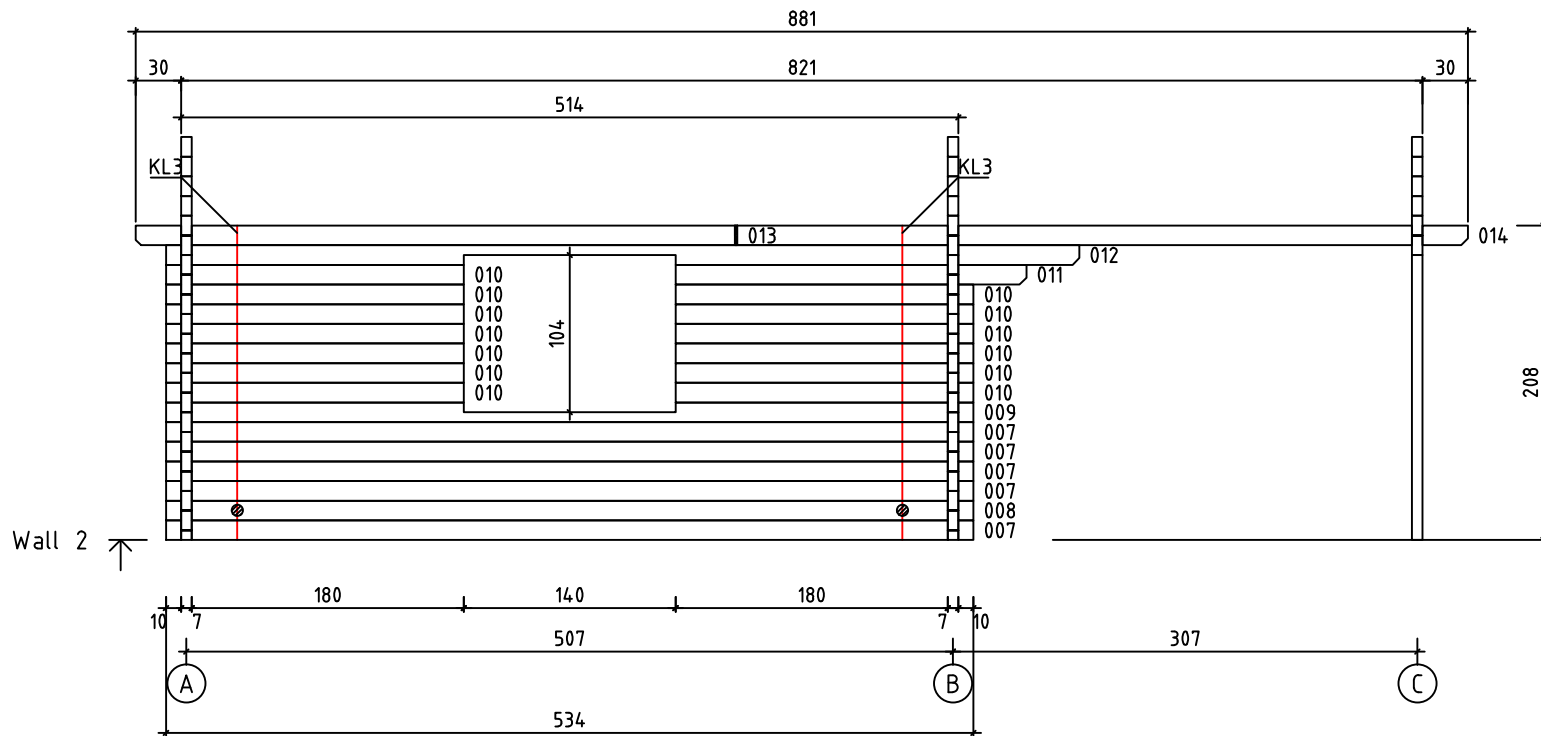

Kood	Corinna 5x5-3 DD	Leht	plaan
Joonis	Corinna 5x5-3 DD	Mootkava	1:50
Materjal	70x130 mm	Kuup.	15.03.2016
Joonestaj	Jaano	File	Corinna 5x5-3 DD 70 m

Kood	Corinna 5x5-3 DD	Leht	2
Joonis	WALL A	Mootkava	1:50
Materjal	7x13	Kuup.	15.03.2016
Joonestas	Jaano	File	Corinna 5x5-3 DD 70 m

Kood	Corinna 5x5-3 DD	Leht	3
Joonis	WALL B	Mootkava	1:50
Materjal	7x13	Kuup.	15.03.2016
Joonestas	Jaano	File	Corinna 5x5-3 DD 70 m

Kood	Corinna 5x5-3 DD	Leht	4
Joonis	WALL C	Mootkava	1:50
Materjal	7x13	Kuup.	15.03.2016
Joonestas	Jaano	File	Corinna 5x5-3 DD 70 m

Kood	Corinna 5x5-3 DD	Leht	5
Joonis	WALL 1	Mootkava	1:50
Materjal	7x13	Kuup.	15.03.2016
Joonestas	Jaano	File	Corinna 5x5-3 DD 70 m

Kood	Corinna 5x5-3 DD	Leht	6
Joonis	WALL 2	Mootkava	1:50
Materjal	7x13	Kuup.	15.03.2016
Joonestas	Jaano	File	Corinna 5x5-3 DD 70 m