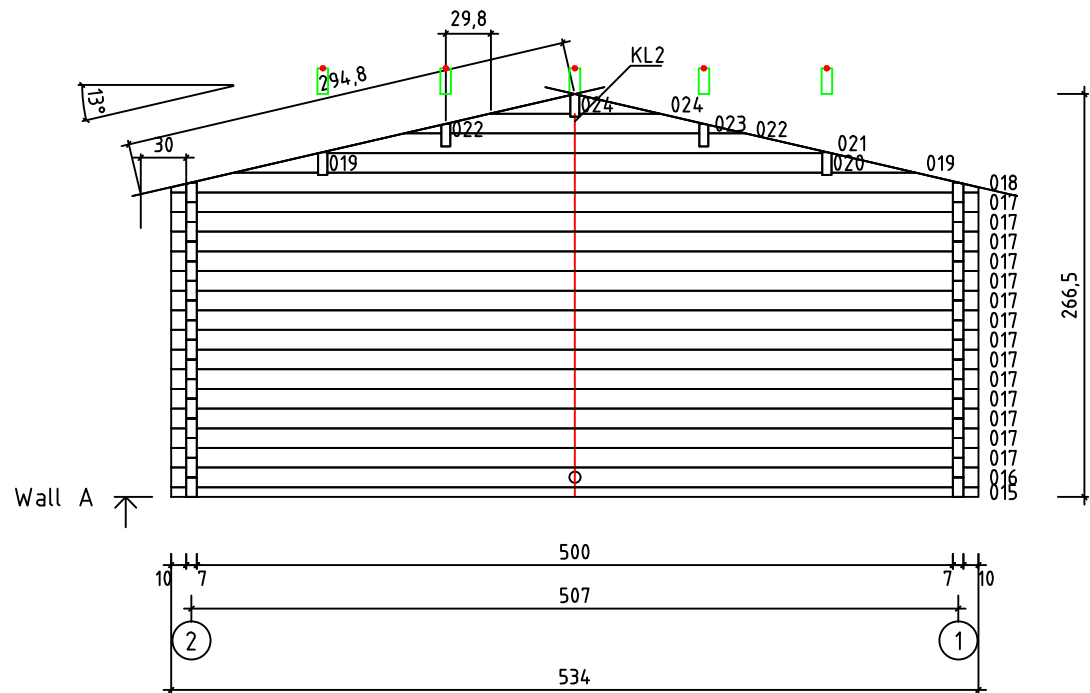

Kood	Corinna 5x5-3 DD	Leht	plaan
Joonis	Corinna 5x5-3 DD	Mootkava	1:50
Materjal	70x130 mm	Kuup.	15.03.2016
Joonestaj	Jaano	File	Corinna 5x5-3 DD 70 m

Kood	Corinna 5x5-3 DD	Leht	2
Joonis	WALL A	Mootkava	1:50
Materjal	7x13	Kuup.	15.03.2016
Joonestas	Jaano	File	Corinna 5x5-3 DD 70 m

Kood	Corinna 5x5-3 DD	Leht	3
Joonis	WALL B	Mootkava	1:50
Materjal	7x13	Kuup.	15.03.2016
Joonestas	Jaano	File	Corinna 5x5-3 DD 70 m

Kood	Corinna 5x5-3 DD	Leht	4
Joonis	WALL C	Mootkava	1:50
Materjal	7x13	Kuup.	15.03.2016
Joonestas	Jaano	File	Corinna 5x5-3 DD 70 m

Kood	Corinna 5x5-3 DD	Leht	5
Joonis	WALL 1	Mootkava	1:50
Materjal	7x13	Kuup.	15.03.2016
Joonestas	Jaano	File	Corinna 5x5-3 DD 70 m

Kood	Corinna 5x5-3 DD	Leht	6
Joonis	WALL 2	Mootkava	1:50
Materjal	7x13	Kuup.	15.03.2016
Joonestas	Jaano	File	Corinna 5x5-3 DD 70 m