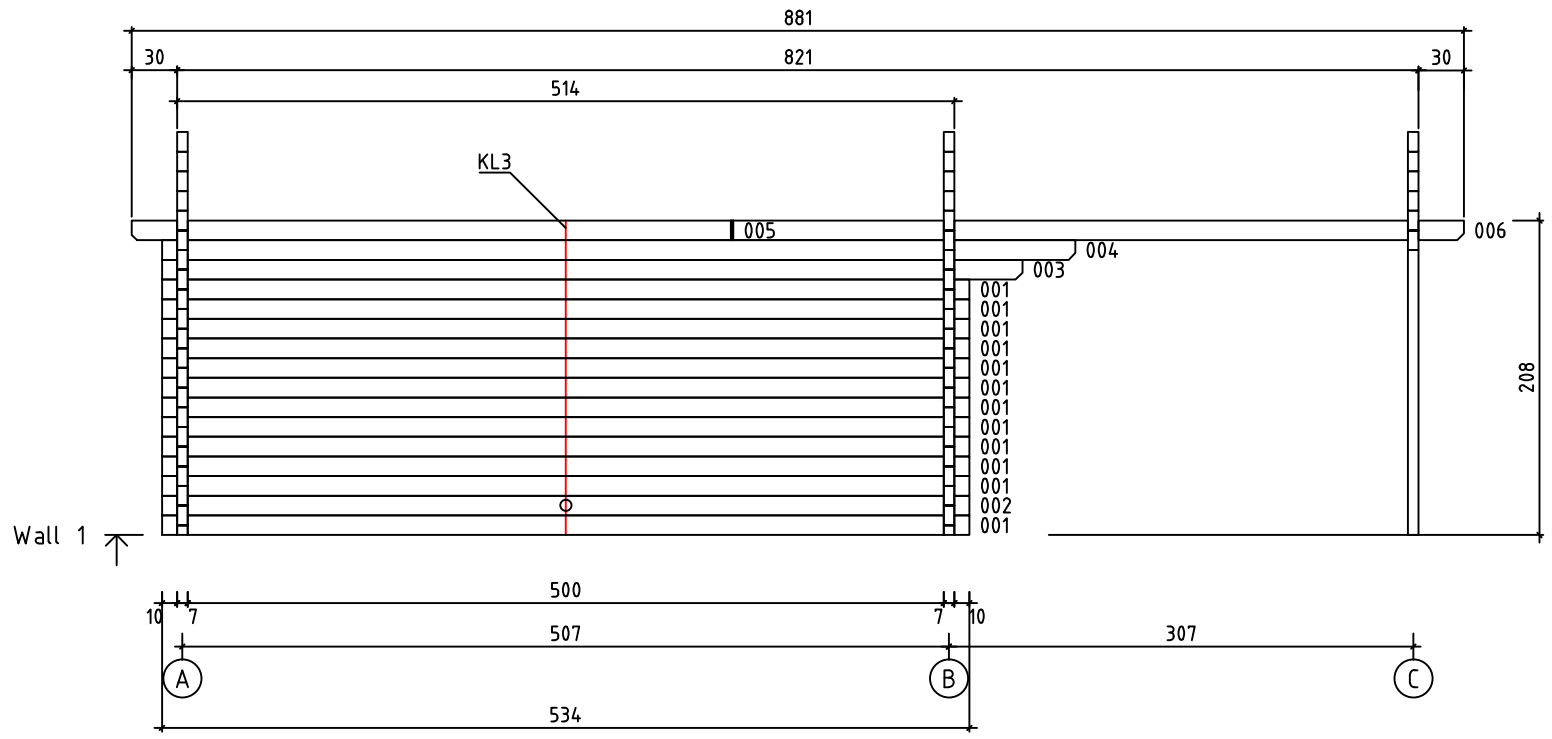

Kood	Corinna 5x5-3 DD	Leht	plaan
Joonis	Corinna 5x5-3 DD	Mootkava	1:50
Materjal	70x130 mm	Kuup.	15.03.2016
Joonestaj	Jaano	File	Corinna 5x5-3 DD 70 m

Kood	Corinna 5x5-3 DD	Leht	2
Joonis	WALL A	Mootkava	1:50
Materjal	7x13	Kuup.	15.03.2016
Joonestas	Jaano	File	Corinna 5x5-3 DD 70 m

Kood	Corinna 5x5-3 DD	Leht	3
Joonis	WALL B	Mootkava	1:50
Materjal	7x13	Kuup.	15.03.2016
Joonestas	Jaano	File	Corinna 5x5-3 DD 70 m

Kood	Corinna 5x5-3 DD	Leht	4
Joonis	WALL C	Mootkava	1:50
Materjal	7x13	Kuup.	15.03.2016
Joonestas	Jaano	File	Corinna 5x5-3 DD 70 m

Kood	Corinna 5x5-3 DD	Leht	5
Joonis	WALL 1	Mootkava	1:50
Materjal	7x13	Kuup.	15.03.2016
Joonestas	Jaano	File	Corinna 5x5-3 DD 70 m

Kood	Corinna 5x5-3 DD	Leht	6
Joonis	WALL 2	Mootkava	1:50
Materjal	7x13	Kuup.	15.03.2016
Joonestas	Jaano	File	Corinna 5x5-3 DD 70 m