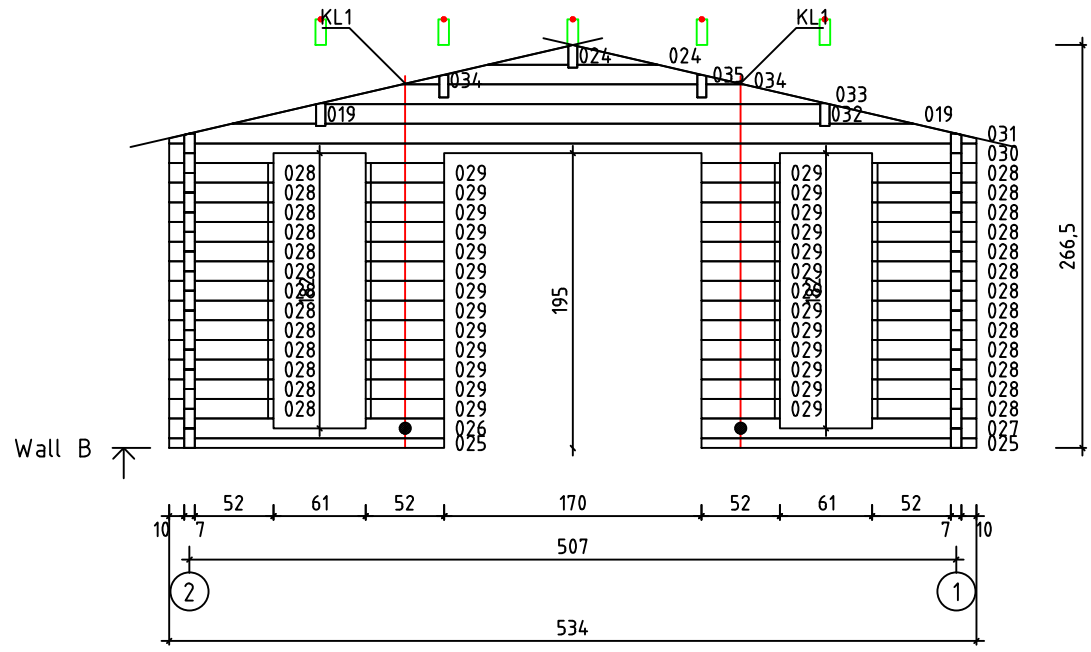

Kood	Corinna 5x5-3 DD	Leht	plaan
Joonis	Corinna 5x5-3 DD	Mootkava	1:50
Materjal	70x130 mm	Kuup.	15.03.2016
Joonestaj	Jaano	File	Corinna 5x5-3 DD 70 m

Kood	Corinna 5x5-3 DD	Leht	2
Joonis	WALL A	Mootkava	1:50
Materjal	7x13	Kuup.	15.03.2016
Joonestas	Jaano	File	Corinna 5x5-3 DD 70 m

Kood	Corinna 5x5-3 DD	Leht	3
Joonis	WALL B	Mootkava	1:50
Materjal	7x13	Kuup.	15.03.2016
Joonestas	Jaano	File	Corinna 5x5-3 DD 70 m

Kood	Corinna 5x5-3 DD	Leht	4
Joonis	WALL C	Mootkava	1:50
Materjal	7x13	Kuup.	15.03.2016
Joonestas	Jaano	File	Corinna 5x5-3 DD 70 m

Kood	Corinna 5x5-3 DD	Leht	5
Joonis	WALL 1	Mootkava	1:50
Materjal	7x13	Kuup.	15.03.2016
Joonestas	Jaano	File	Corinna 5x5-3 DD 70 m

Kood	Corinna 5x5-3 DD	Leht	6
Joonis	WALL 2	Mootkava	1:50
Materjal	7x13	Kuup.	15.03.2016
Joonestas	Jaano	File	Corinna 5x5-3 DD 70 m