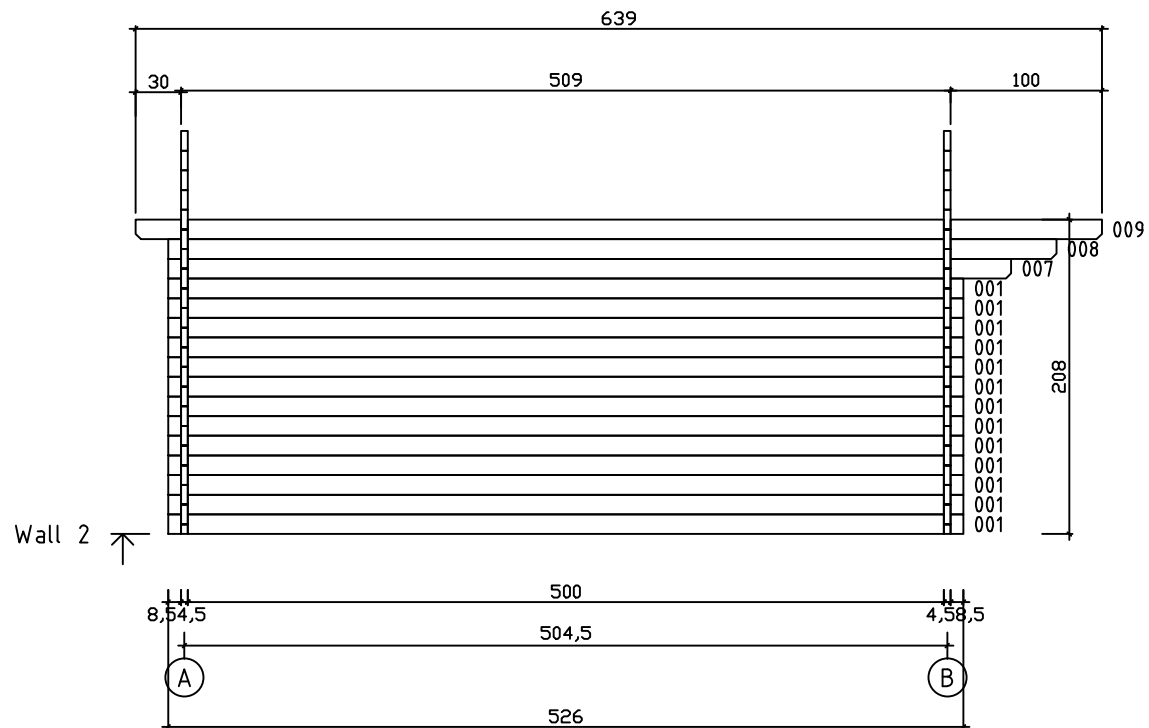

Kood	Corinna 5x5 DD	Leht	Plan
Joonis	Corinna 5x5 DD	Mootkava	1:50
Materjal	45x130 mm	Kuup.	15.03.2016
Joonestas	J.Junson	File	Corinna 5x5 DD

Kood	Corinna 5x5 DD	Leht	2
Joonis	WALL A	Mootkava	1:50
Materjal	4,5x13	Kuup.	15.03.2016
Joonestas	J.Junson	File	Corinna 5x5 DD

Kood	Corinna 5x5 DD	Leht	3
Joonis	WALL B	Mootkava	1:50
Materjal	4,5x13	Kuup.	15.03.2016
Joonestas	J.Junson	File	Corinna 5x5 DD

Kood	Corinna 5x5 DD	Leht	4
Joonis	WALL 1	Mootkava	1:50
Materjal	4,5x13	Kuup.	15.03.2016
Joonestas	J.Junson	File	Corinna 5x5 DD

Kood	Corinna 5x5 DD	Leht	5
Joonis	WALL 2	Mootkava	1:50
Materjal	4,5x13	Kuup.	15.03.2016
Joonestas	J.Junson	File	Corinna 5x5 DD