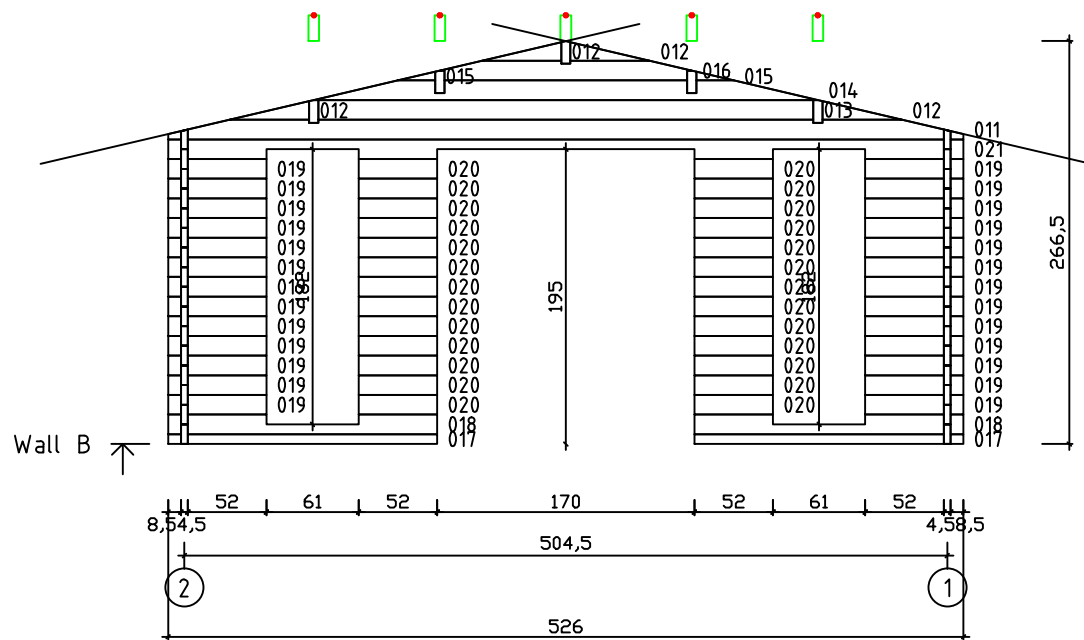

Kood	Corinna 5x5 DD	Leht	Plan
Joonis	Corinna 5x5 DD	Mootkava	1:50
Materjal	45x130 mm	Kuup.	15.03.2016
Joonestas	J.Junson	File	Corinna 5x5 DD

Kood	Corinna 5x5 DD	Leht	2
Joonis	WALL A	Mootkava	1:50
Materjal	4,5x13	Kuup.	15.03.2016
Joonestas	J.Junson	File	Corinna 5x5 DD

Kood	Corinna 5x5 DD	Leht	3
Joonis	WALL B	Mootkava	1:50
Materjal	4,5x13	Kuup.	15.03.2016
Joonestas	J.Junson	File	Corinna 5x5 DD

Kood	Corinna 5x5 DD	Leht	4
Joonis	WALL 1	Mootkava	1:50
Materjal	4,5x13	Kuup.	15.03.2016
Joonestas	J.Junson	File	Corinna 5x5 DD

Kood	Corinna 5x5 DD	Leht	5
Joonis	WALL 2	Mootkava	1:50
Materjal	4,5x13	Kuup.	15.03.2016
Joonestas	J.Junson	File	Corinna 5x5 DD