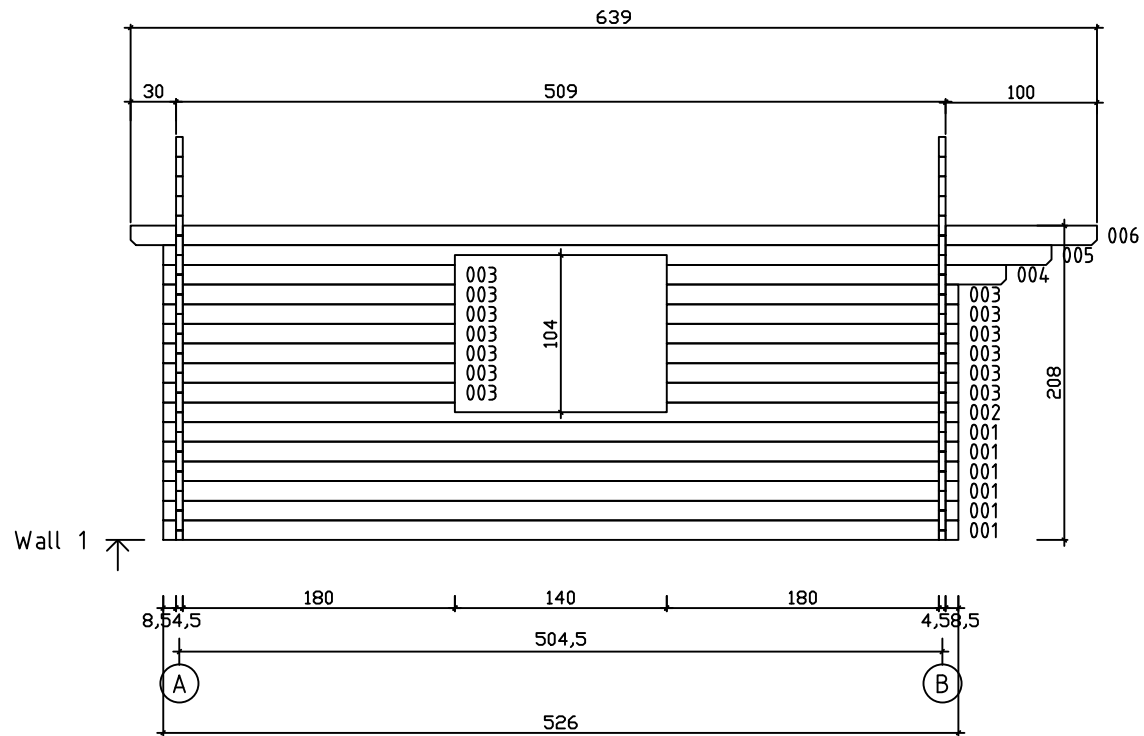

Kood	Corinna 5x5 DD	Leht	Plan
Joonis	Corinna 5x5 DD	Mootkava	1:50
Materjal	45x130 mm	Kuup.	15.03.2016
Joonestas	J.Junson	File	Corinna 5x5 DD

Kood	Corinna 5x5 DD	Leht	2
Joonis	WALL A	Mootkava	1:50
Materjal	4,5x13	Kuup.	15.03.2016
Joonestas	J.Junson	File	Corinna 5x5 DD

Kood	Corinna 5x5 DD	Leht	3
Joonis	WALL B	Mootkava	1:50
Materjal	4,5x13	Kuup.	15.03.2016
Joonestas	J.Junson	File	Corinna 5x5 DD

Kood	Corinna 5x5 DD	Leht	4
Joonis	WALL 1	Mootkava	1:50
Materjal	4,5x13	Kuup.	15.03.2016
Joonestas	J.Junson	File	Corinna 5x5 DD

Kood	Corinna 5x5 DD	Leht	5
Joonis	WALL 2	Mootkava	1:50
Materjal	4,5x13	Kuup.	15.03.2016
Joonestas	J.Junson	File	Corinna 5x5 DD