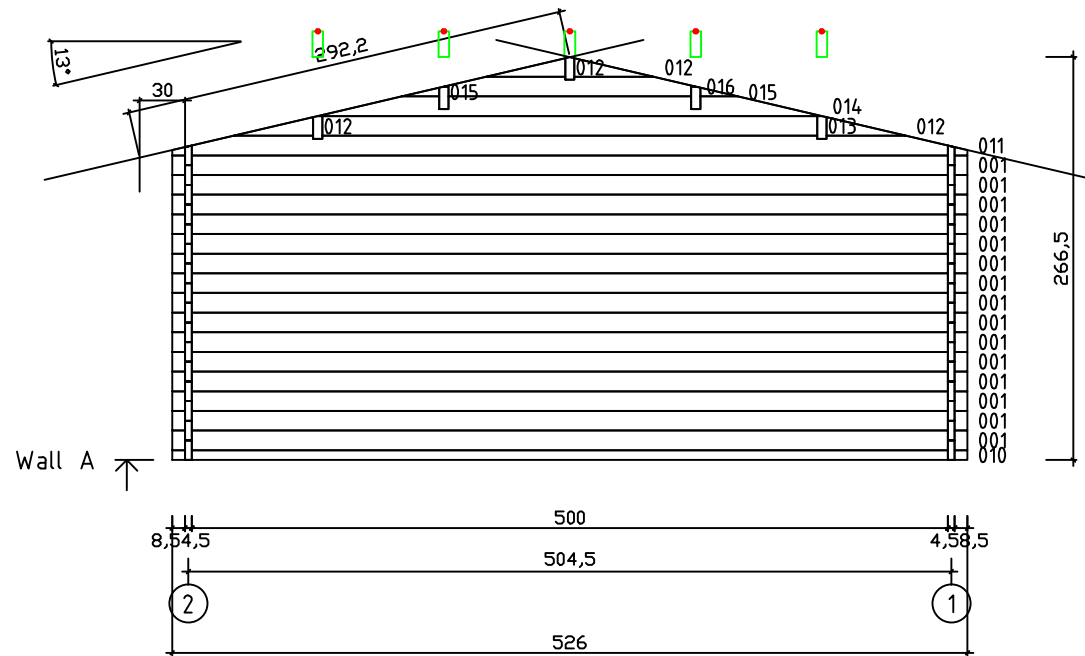

Kood	Corinna 5x5 DD	Leht	Plan
Joonis	Corinna 5x5 DD	Mootkava	1:50
Materjal	45x130 mm	Kuup.	15.03.2016
Joonestas	J.Junson	File	Corinna 5x5 DD

Kood	Corinna 5x5 DD	Leht	2
Joonis	WALL A	Mootkava	1:50
Materjal	4,5x13	Kuup.	15.03.2016
Joonestas	J.Junson	File	Corinna 5x5 DD

Kood	Corinna 5x5 DD	Leht	3
Joonis	WALL B	Mootkava	1:50
Materjal	4,5x13	Kuup.	15.03.2016
Joonestas	J.Junson	File	Corinna 5x5 DD

Kood	Corinna 5x5 DD	Leht	4
Joonis	WALL 1	Mootkava	1:50
Materjal	4,5x13	Kuup.	15.03.2016
Joonestas	J.Junson	File	Corinna 5x5 DD

Kood	Corinna 5x5 DD	Leht	5
Joonis	WALL 2	Mootkava	1:50
Materjal	4,5x13	Kuup.	15.03.2016
Joonestas	J.Junson	File	Corinna 5x5 DD