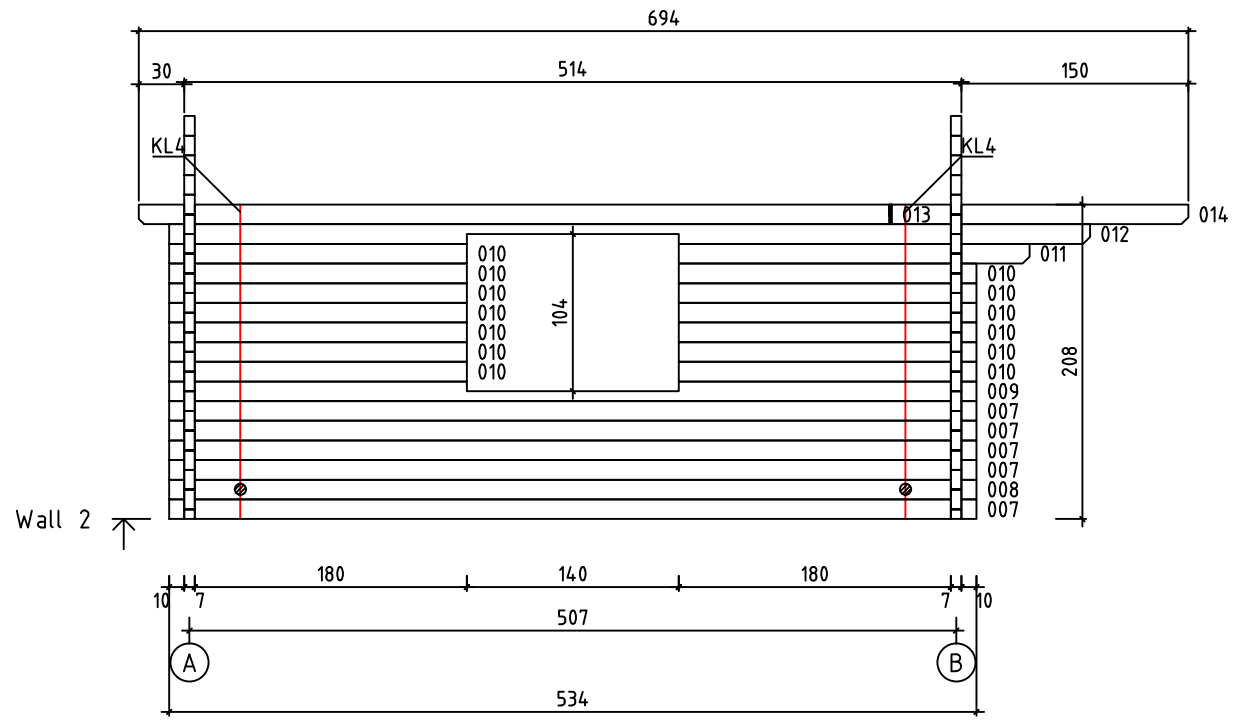

Kood	Corinna 5x5 DD	Leht	plaan
Joonis	Corinna 5x5 DD	Mootkava	1:50
Materjal	70x130 mm	Kuup.	15.03.2016
Joonestas	Jaano	File	Corinna 5x5 DD 70 mm.

Kood	Corinna 5x5 DD	Leht	2
Joonis	WALL A	Mootkava	1:50
Materjal	7x13	Kuup.	15.03.2016
Joonestas	Jaano	File	Corinna 5x5 DD 70 mm.

Kood	Corinna 5x5 DD	Leht	3
Joonis	WALL B	Mootkava	1:50
Materjal	7x13	Kuup.	15.03.2016
Joonestaj	Jaano	File	Corinna 5x5 DD 70 mm.

Kood	Corinna 5x5 DD	Leht	4
Joonis	WALL 1	Mootkava	1:50
Materjal	7x13	Kuup.	15.03.2016
Joonestas	Jaano	File	Corinna 5x5 DD 70 mm.

Kood	Corinna 5x5 DD	Leht	5
Joonis	WALL 2	Mootkava	1:50
Materjal	7x13	Kuup.	15.03.2016
Joonestas	Jaano	File	Corinna 5x5 DD 70 mm.