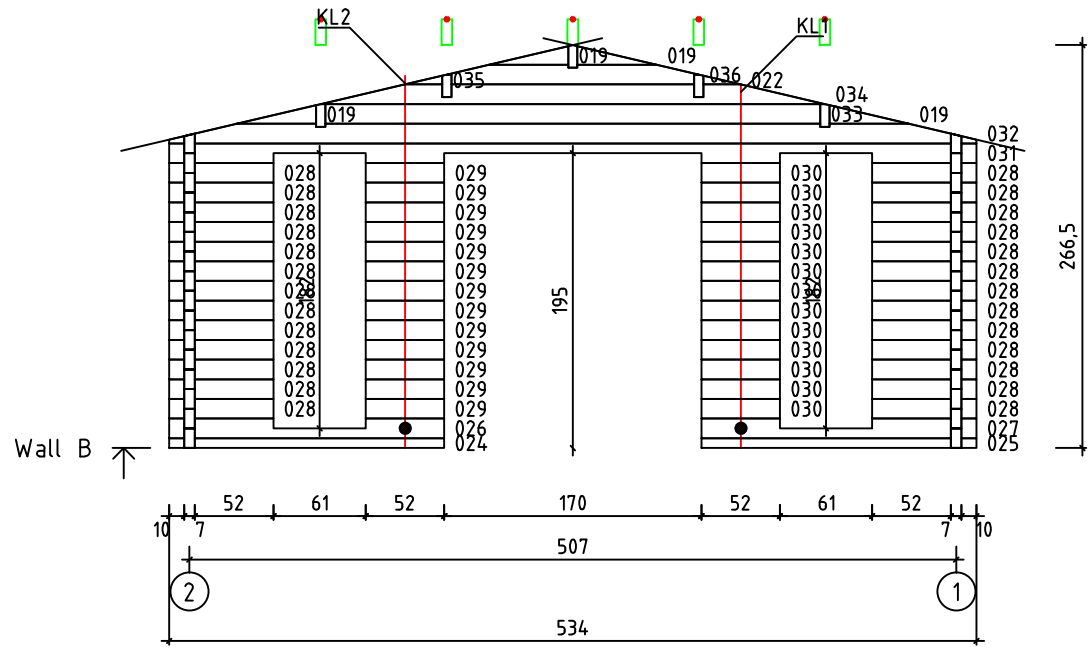

Kood	Corinna 5x5 DD	Leht	plaan
Joonis	Corinna 5x5 DD	Mootkava	1:50
Materjal	70x130 mm	Kuup.	15.03.2016
Joonestas	Jaano	File	Corinna 5x5 DD 70 mm.

Kood	Corinna 5x5 DD	Leht	2
Joonis	WALL A	Mootkava	1:50
Materjal	7x13	Kuup.	15.03.2016
Joonestas	Jaano	File	Corinna 5x5 DD 70 mm.

Kood	Corinna 5x5 DD	Leht	3
Joonis	WALL B	Mootkava	1:50
Materjal	7x13	Kuup.	15.03.2016
Joonestaj	Jaano	File	Corinna 5x5 DD 70 mm.

Kood	Corinna 5x5 DD	Leht	4
Joonis	WALL 1	Mootkava	1:50
Materjal	7x13	Kuup.	15.03.2016
Joonestas	Jaano	File	Corinna 5x5 DD 70 mm.

Kood	Corinna 5x5 DD	Leht	5
Joonis	WALL 2	Mootkava	1:50
Materjal	7x13	Kuup.	15.03.2016
Joonestas	Jaano	File	Corinna 5x5 DD 70 mm.