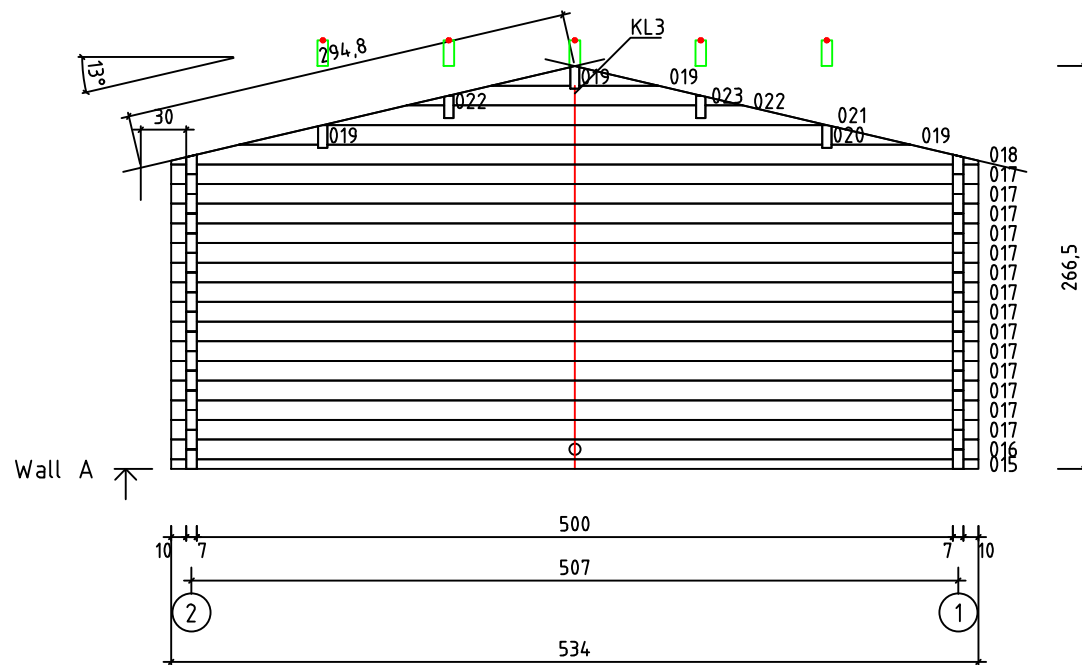

Kood	Corinna 5x5 DD	Leht	plaan
Joonis	Corinna 5x5 DD	Mootkava	1:50
Materjal	70x130 mm	Kuup.	15.03.2016
Joonestas	Jaano	File	Corinna 5x5 DD 70 mm.

Kood	Corinna 5x5 DD	Leht	2
Joonis	WALL A	Mootkava	1:50
Materjal	7x13	Kuup.	15.03.2016
Joonestas	Jaano	File	Corinna 5x5 DD 70 mm.

Kood	Corinna 5x5 DD	Leht	3
Joonis	WALL B	Mootkava	1:50
Materjal	7x13	Kuup.	15.03.2016
Joonestaj	Jaano	File	Corinna 5x5 DD 70 mm.

Kood	Corinna 5x5 DD	Leht	4
Joonis	WALL 1	Mootkava	1:50
Materjal	7x13	Kuup.	15.03.2016
Joonestas	Jaano	File	Corinna 5x5 DD 70 mm.

Kood	Corinna 5x5 DD	Leht	5
Joonis	WALL 2	Mootkava	1:50
Materjal	7x13	Kuup.	15.03.2016
Joonestas	Jaano	File	Corinna 5x5 DD 70 mm.