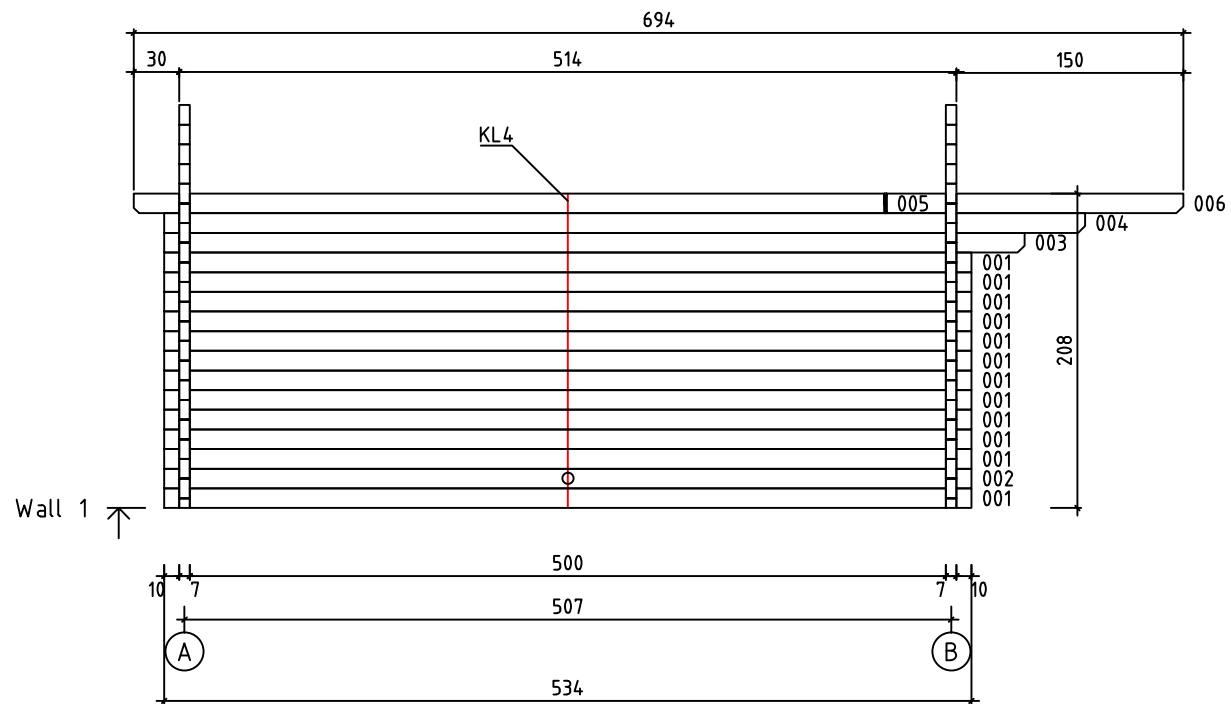

Kood	Corinna 5x5 DD	Leht	plaan
Joonis	Corinna 5x5 DD	Mootkava	1:50
Materjal	70x130 mm	Kuup.	15.03.2016
Joonestas	Jaano	File	Corinna 5x5 DD 70 mm.

Kood	Corinna 5x5 DD	Leht	2
Joonis	WALL A	Mootkava	1:50
Materjal	7x13	Kuup.	15.03.2016
Joonestas	Jaano	File	Corinna 5x5 DD 70 mm.

Kood	Corinna 5x5 DD	Leht	3
Joonis	WALL B	Mootkava	1:50
Materjal	7x13	Kuup.	15.03.2016
Joonestaj	Jaano	File	Corinna 5x5 DD 70 mm.

Kood	Corinna 5x5 DD	Leht	4
Joonis	WALL 1	Mootkava	1:50
Materjal	7x13	Kuup.	15.03.2016
Joonestas	Jaano	File	Corinna 5x5 DD 70 mm.

Kood	Corinna 5x5 DD	Leht	5
Joonis	WALL 2	Mootkava	1:50
Materjal	7x13	Kuup.	15.03.2016
Joonestas	Jaano	File	Corinna 5x5 DD 70 mm.