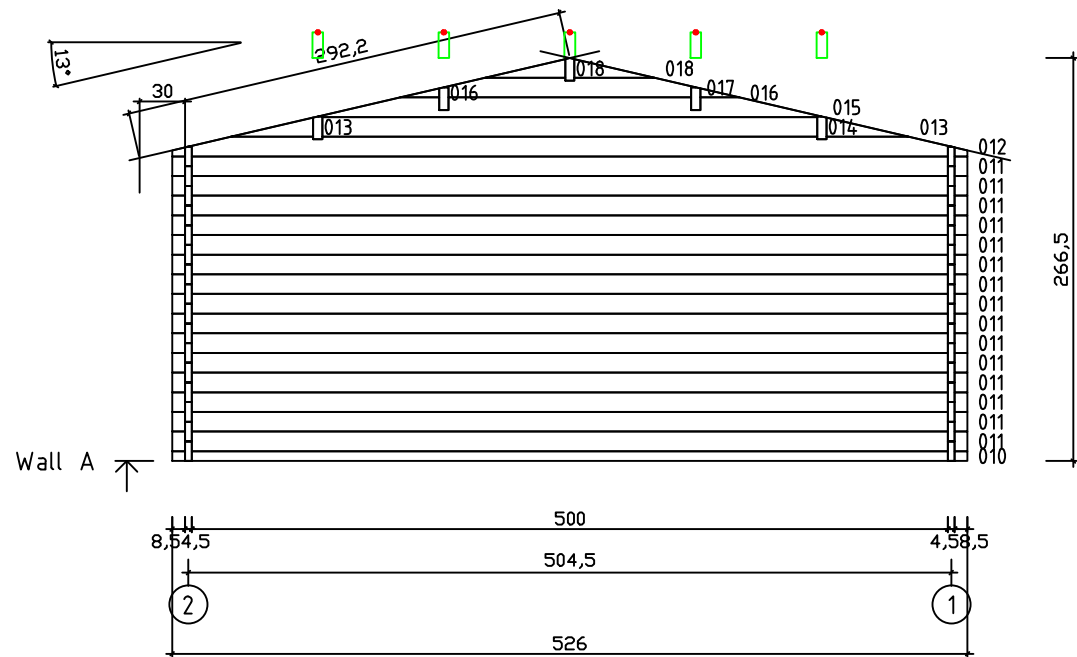

Kood	Corinna 5x6-2 DD	Leht	Plan
Joonis	Corinna 5x6-2 DD	Mootkava	1:50
Materjal	45x130 mm	Kuup.	15.03.2016
Joonestas	J.Junson	File	Corinna 5x6-2

Kood	Corinna 5x6-2 DD	Leht	2
Joonis	WALL A	Mootkava	1:50
Materjal	4,5x13	Kuup.	15.03.2016
Joonestas	J.Junson	File	Corinna 5x6-2

Kood	Corinna 5x6-2 DD	Leht	3
Joonis	WALL B	Mootkava	1:50
Materjal	4,5x13	Kuup.	15.03.2016
Joonestas	J.Junson	File	Corinna 5x6-2

Kood	Corinna 5x6-2 DD	Leht	4
Joonis	WALL C	Mootkava	1:50
Materjal	4,5x13	Kuup.	15.03.2016
Joonestas	J.Junson	File	Corinna 5x6-2