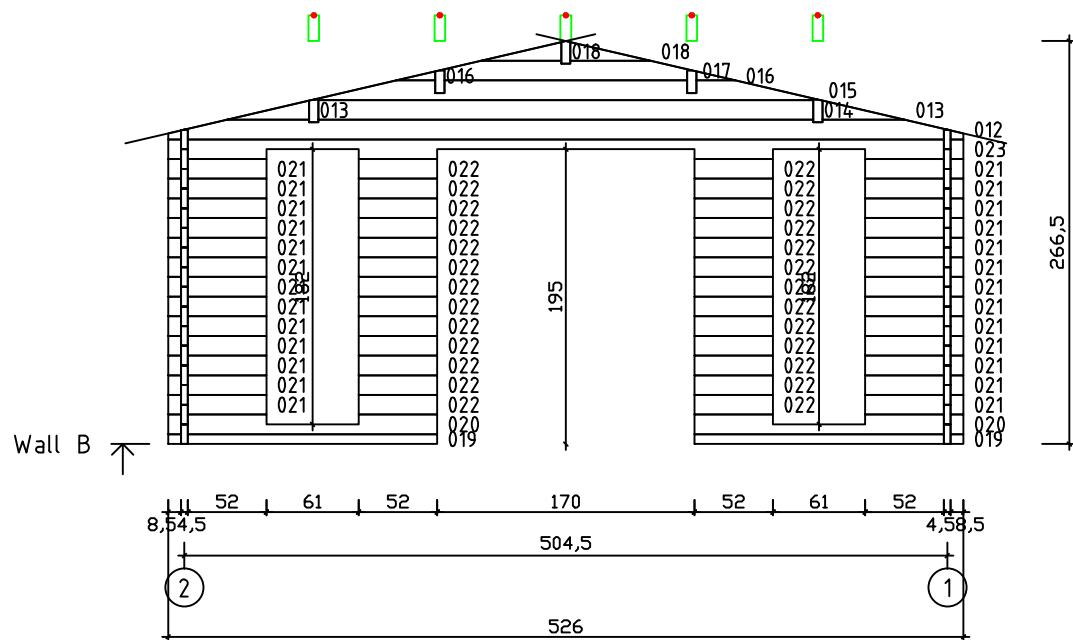

Kood	Corinna 5x6-2 DD	Leht	Plan
Joonis	Corinna 5x6-2 DD	Mootkava	1:50
Materjal	45x130 mm	Kuup.	15.03.2016
Joonestas	J.Junson	File	Corinna 5x6-2

Kood	Corinna 5x6-2 DD	Leht	2
Joonis	WALL A	Mootkava	1:50
Materjal	4,5x13	Kuup.	15.03.2016
Joonestas	J.Junson	File	Corinna 5x6-2

Kood	Corinna 5x6-2 DD	Leht	3
Joonis	WALL B	Mootkava	1:50
Materjal	4,5x13	Kuup.	15.03.2016
Joonestas	J.Junson	File	Corinna 5x6-2

Kood	Corinna 5x6-2 DD	Leht	4
Joonis	WALL C	Mootkava	1:50
Materjal	4,5x13	Kuup.	15.03.2016
Joonestas	J.Junson	File	Corinna 5x6-2