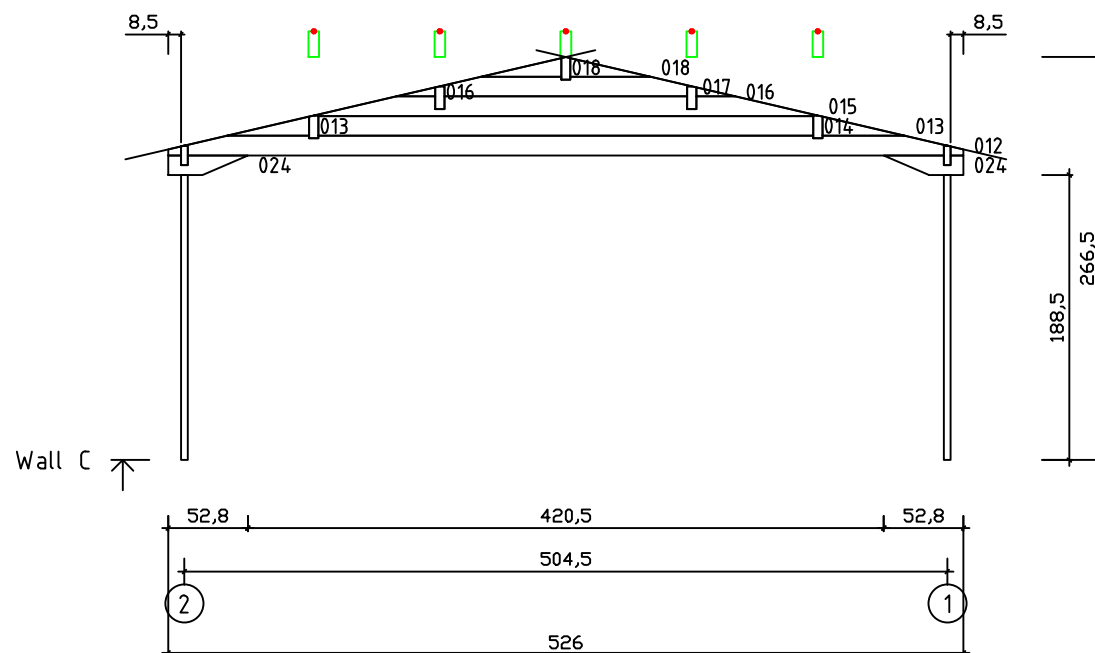

Kood	Corinna 5x6-2 DD	Leht	Plan
Joonis	Corinna 5x6-2 DD	Mootkava	1:50
Materjal	45x130 mm	Kuup.	15.03.2016
Joonestas	J.Junson	File	Corinna 5x6-2

Kood	Corinna 5x6-2 DD	Leht	2
Joonis	WALL A	Mootkava	1:50
Materjal	4,5x13	Kuup.	15.03.2016
Joonestas	J.Junson	File	Corinna 5x6-2

Kood	Corinna 5x6-2 DD	Leht	3
Joonis	WALL B	Mootkava	1:50
Materjal	4,5x13	Kuup.	15.03.2016
Joonestas	J.Junson	File	Corinna 5x6-2

Kood	Corinna 5x6-2 DD	Leht	4
Joonis	WALL C	Mootkava	1:50
Materjal	4,5x13	Kuup.	15.03.2016
Joonestas	J.Junson	File	Corinna 5x6-2