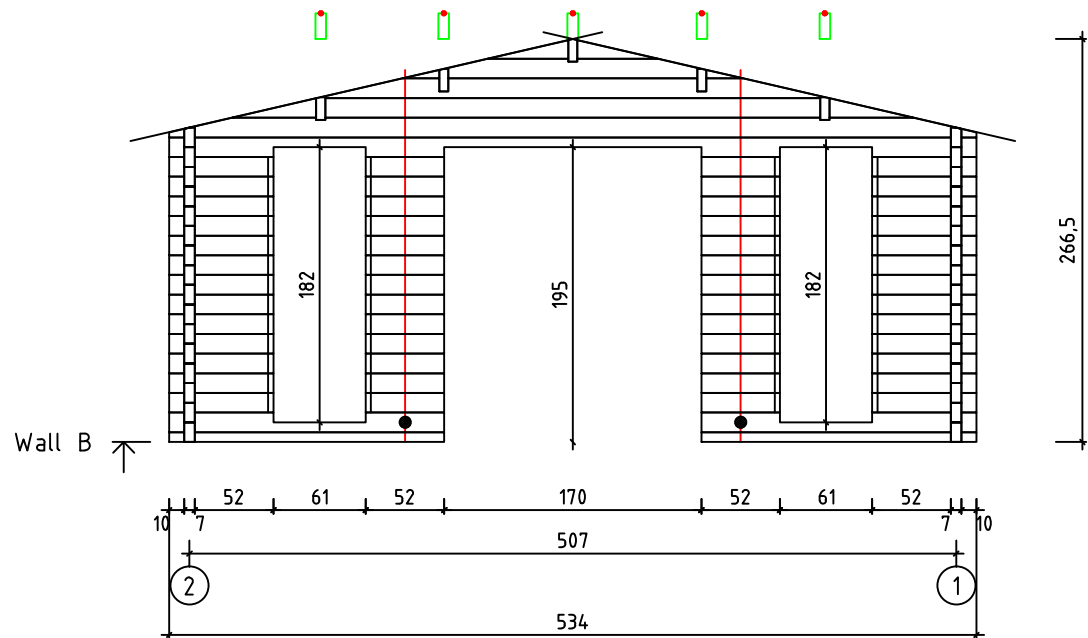

Kood	Clara 5x6-2 DD	Leht	plaan
Joonis	Clara 5x6-2 DD	Mootkava	1:50
Materjal	70x130 mm	Kuup.	15.03.2016
Joonestaj	Jaano	File	Corinna 5x6-2 DD 70 m

Kood	Clara 5x6-2 DD	Leht	2
Joonis	WALL A	Mootkava	1:50
Materjal	7x13	Kuup.	15.03.2016
Joonestas	Jaano	File	Corinna 5x6-2 DD 70 m

Kood	Clara 5x6-2 DD	Leht	plaan
Joonis	WALL B	Mootkava	1:50
Materjal	7x13	Kuup.	15.03.2016
Joonestas	Jaano	File	Corinna 5x6-2 DD 70 m

Kood	Corinna 5x6-2 DD	Leht	4
Joonis	WALL C	Mootkava	1:50
Materjal	7x13	Kuup.	15.03.2016
Joonestas	Jaano	File	Corinna 5x6-2 DD 70 m