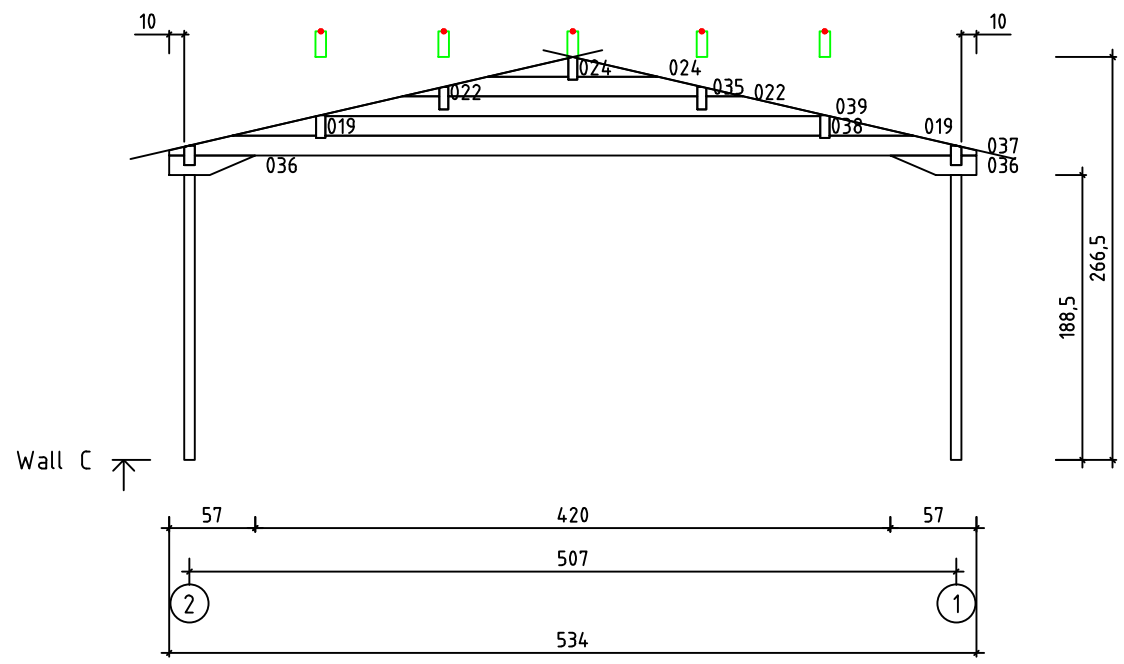

Kood	Clara 5x6-2 DD	Leht	plaan
Joonis	Clara 5x6-2 DD	Mootkava	1:50
Materjal	70x130 mm	Kuup.	15.03.2016
Joonestaj	Jaano	File	Corinna 5x6-2 DD 70 m

Kood	Clara 5x6-2 DD	Leht	2
Joonis	WALL A	Mootkava	1:50
Materjal	7x13	Kuup.	15.03.2016
Joonestas	Jaano	File	Corinna 5x6-2 DD 70 m

Kood	Clara 5x6-2 DD	Leht	plaan
Joonis	WALL B	Mootkava	1:50
Materjal	7x13	Kuup.	15.03.2016
Joonestas	Jaano	File	Corinna 5x6-2 DD 70 m

Kood	Corinna 5x6-2 DD	Leht	4
Joonis	WALL C	Mootkava	1:50
Materjal	7x13	Kuup.	15.03.2016
Joonestas	Jaano	File	Corinna 5x6-2 DD 70 m

Kood	Corinna 5x6-2 DD	Leht	5
Joonis	WALL 1	Mootkava	1:50
Materjal	7x13	Kuup.	15.03.2016
Joonestas	Jaano	File	Corinna 5x6-2 DD 70 m

Kood	Corinna 5x6-2 DD	Leht	6
Joonis	WALL 2	Mootkava	1:50
Materjal	7x13	Kuup.	15.03.2016
Joonestaj	Jaano	File	Corinna 5x6-2 DD 70 m