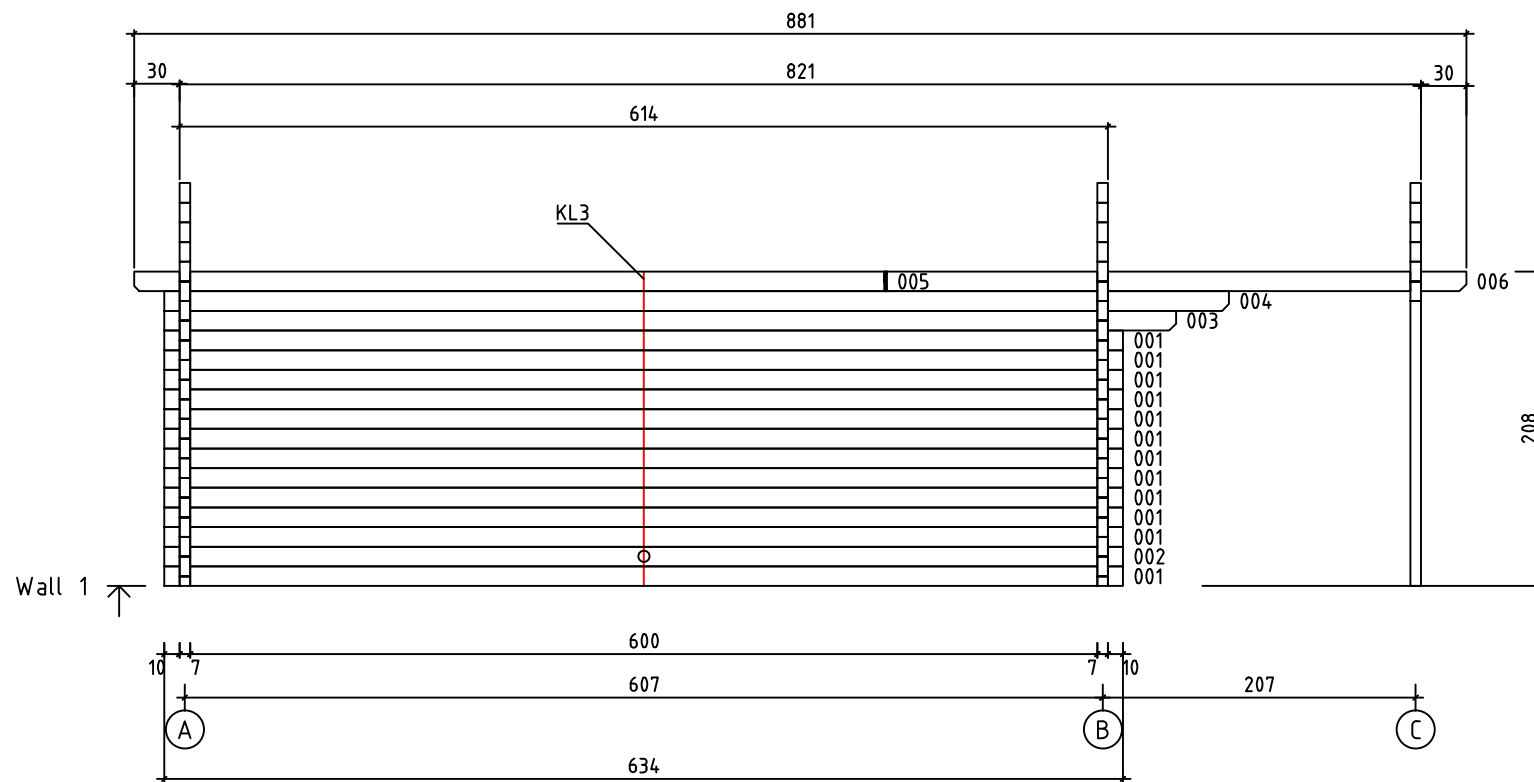

Kood	Clara 5x6-2 DD	Leht	plaan
Joonis	Clara 5x6-2 DD	Mootkava	1:50
Materjal	70x130 mm	Kuup.	15.03.2016
Joonestaj	Jaano	File	Corinna 5x6-2 DD 70 m

Kood	Clara 5x6-2 DD	Leht	2
Joonis	WALL A	Mootkava	1:50
Materjal	7x13	Kuup.	15.03.2016
Joonestas	Jaano	File	Corinna 5x6-2 DD 70 m

Kood	Clara 5x6-2 DD	Leht	plaan
Joonis	WALL B	Mootkava	1:50
Materjal	7x13	Kuup.	15.03.2016
Joonestas	Jaano	File	Corinna 5x6-2 DD 70 m

Kood	Corinna 5x6-2 DD	Leht	4
Joonis	WALL C	Mootkava	1:50
Materjal	7x13	Kuup.	15.03.2016
Joonestas	Jaano	File	Corinna 5x6-2 DD 70 m

Kood	Corinna 5x6-2 DD	Leht	5
Joonis	WALL 1	Mootkava	1:50
Materjal	7x13	Kuup.	15.03.2016
Joonestas	Jaano	File	Corinna 5x6-2 DD 70 m

Kood	Corinna 5x6-2 DD	Leht	6
Joonis	WALL 2	Mootkava	1:50
Materjal	7x13	Kuup.	15.03.2016
Joonestaj	Jaano	File	Corinna 5x6-2 DD 70 m