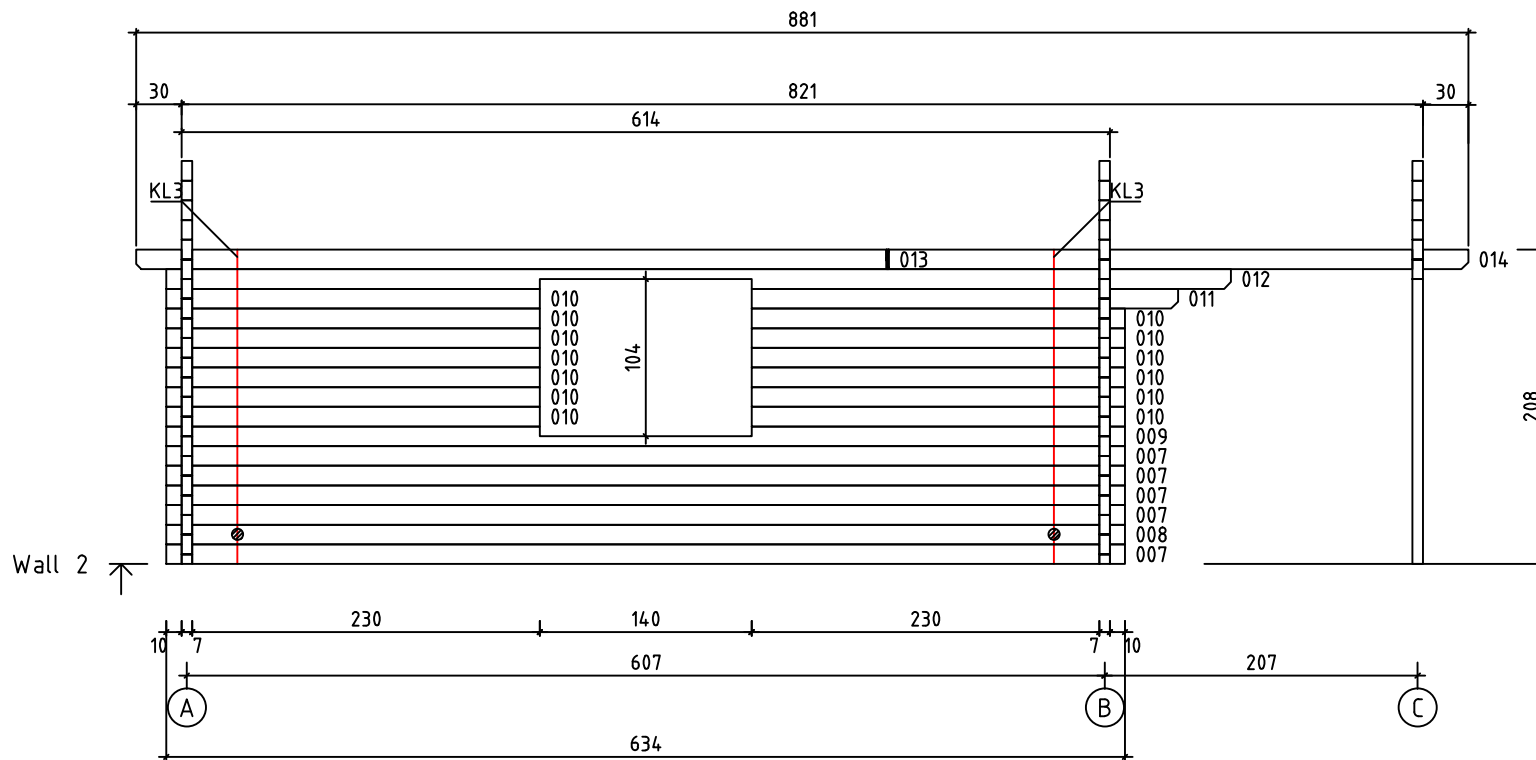

Kood	Clara 5x6-2 DD	Leht	plaan
Joonis	Clara 5x6-2 DD	Mootkava	1:50
Materjal	70x130 mm	Kuup.	15.03.2016
Joonestaj	Jaano	File	Corinna 5x6-2 DD 70 m

Kood	Clara 5x6-2 DD	Leht	2
Joonis	WALL A	Mootkava	1:50
Materjal	7x13	Kuup.	15.03.2016
Joonestas	Jaano	File	Corinna 5x6-2 DD 70 m

Kood	Clara 5x6-2 DD	Leht	plaan
Joonis	WALL B	Mootkava	1:50
Materjal	7x13	Kuup.	15.03.2016
Joonestas	Jaano	File	Corinna 5x6-2 DD 70 m

Kood	Corinna 5x6-2 DD	Leht	4
Joonis	WALL C	Mootkava	1:50
Materjal	7x13	Kuup.	15.03.2016
Joonestas	Jaano	File	Corinna 5x6-2 DD 70 m

Kood	Corinna 5x6-2 DD	Leht	5
Joonis	WALL 1	Mootkava	1:50
Materjal	7x13	Kuup.	15.03.2016
Joonestas	Jaano	File	Corinna 5x6-2 DD 70 m

Kood	Corinna 5x6-2 DD	Leht	6
Joonis	WALL 2	Mootkava	1:50
Materjal	7x13	Kuup.	15.03.2016
Joonestaj	Jaano	File	Corinna 5x6-2 DD 70 m