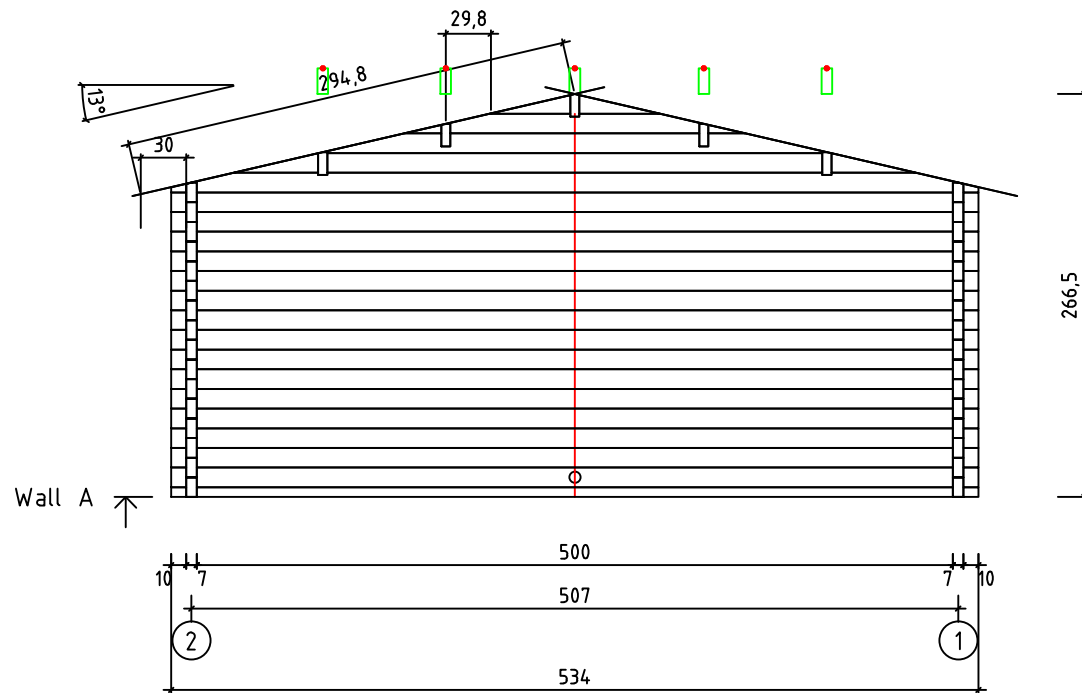

Kood	Clara 5x6-2 DD	Leht	plaan
Joonis	Clara 5x6-2 DD	Mootkava	1:50
Materjal	70x130 mm	Kuup.	15.03.2016
Joonestaj	Jaano	File	Corinna 5x6-2 DD 70 m

Kood	Clara 5x6-2 DD	Leht	2
Joonis	WALL A	Mootkava	1:50
Materjal	7x13	Kuup.	15.03.2016
Joonestas	Jaano	File	Corinna 5x6-2 DD 70 m

Kood	Clara 5x6-2 DD	Leht	plaan
Joonis	WALL B	Mootkava	1:50
Materjal	7x13	Kuup.	15.03.2016
Joonestas	Jaano	File	Corinna 5x6-2 DD 70 m

Kood	Corinna 5x6-2 DD	Leht	4
Joonis	WALL C	Mootkava	1:50
Materjal	7x13	Kuup.	15.03.2016
Joonestas	Jaano	File	Corinna 5x6-2 DD 70 m

Kood	Corinna 5x6-2 DD	Leht	5
Joonis	WALL 1	Mootkava	1:50
Materjal	7x13	Kuup.	15.03.2016
Joonestas	Jaano	File	Corinna 5x6-2 DD 70 m

Kood	Corinna 5x6-2 DD	Leht	6
Joonis	WALL 2	Mootkava	1:50
Materjal	7x13	Kuup.	15.03.2016
Joonestaj	Jaano	File	Corinna 5x6-2 DD 70 m