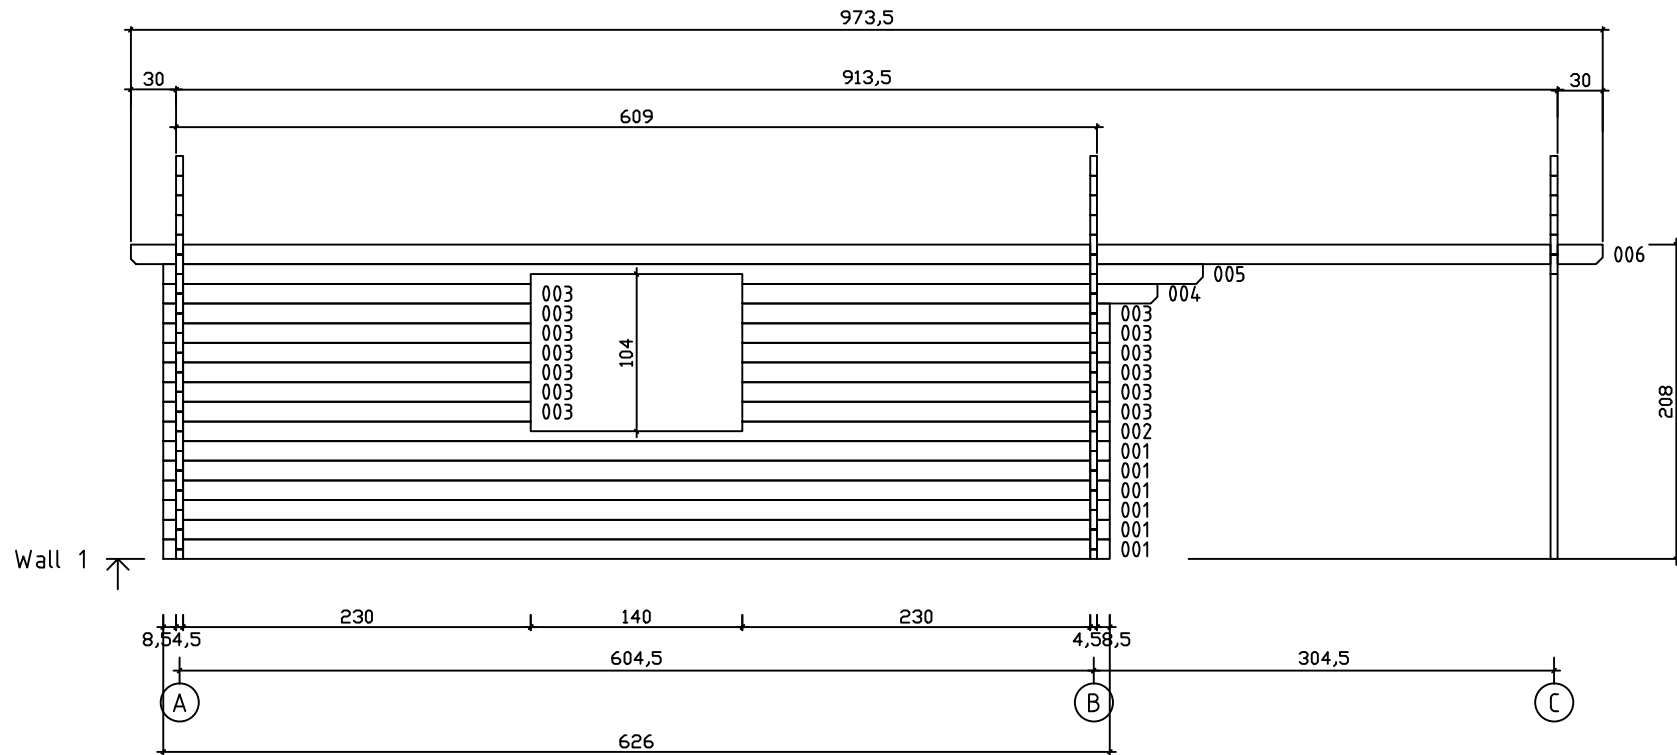

Kood	Corinna 5x6-3 DD	Leht	Plan
Joonis	Corinna 5x6-3 DD	Mootkava	1:50
Materjal	45x130 mm	Kuup.	15.03.2016
Joonestas	J.Junson	File	Corinna 5x6-3

Kood	Corinna 5x6-3 DD	Leht	2
Joonis	WALL A	Mootkava	1:50
Materjal	4,5x13	Kuup.	15.03.2016
Joonestas	J.Junson	File	Corinna 5x6-3

Kood	Corinna 5x6-3 DD	Leht	3
Joonis	WALL B	Mootkava	1:50
Materjal	4,5x13	Kuup.	15.03.2016
Joonestas	J.Junson	File	Corinna 5x6-3

Kood	Corinna 5x6-3 DD	Leht	4
Joonis	WALL C	Mootkava	1:50
Materjal	4,5x13	Kuup.	15.03.2016
Joonestas	J.Junson	File	Corinna 5x6-3

Kood	Corinna 5x6-3 DD	Leht	5
Joonis	WALL 1	Mootkava	1:50
Materjal	4,5x13	Kuup.	15.03.2016
Joonestas	J.Junson	File	Corinna 5x6-3

Kood	Corinna 5x6-3 DD	Leht	6
Joonis	WALL 2	Mootkava	1:50
Materjal	4,5x13	Kuup.	15.03.2016
Joonestas	J.Junson	File	Corinna 5x6-3