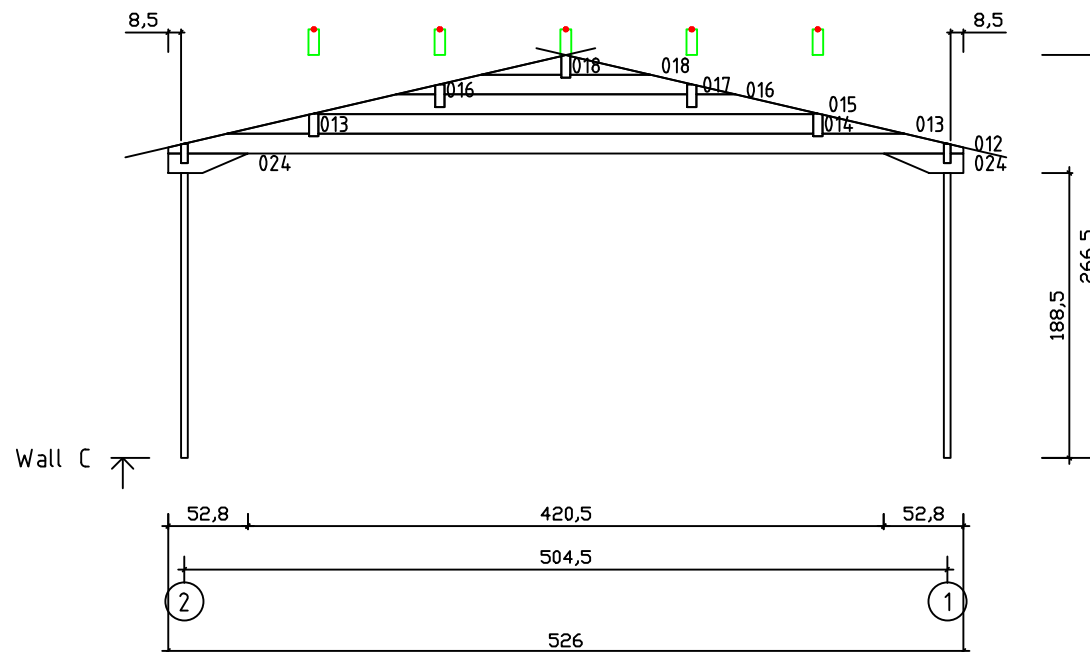

Kood	Corinna 5x6-3 DD	Leht	Plan
Joonis	Corinna 5x6-3 DD	Mootkava	1:50
Materjal	45x130 mm	Kuup.	15.03.2016
Joonestas	J.Junson	File	Corinna 5x6-3

Kood	Corinna 5x6-3 DD	Leht	2
Joonis	WALL A	Mootkava	1:50
Materjal	4,5x13	Kuup.	15.03.2016
Joonestas	J.Junson	File	Corinna 5x6-3

Kood	Corinna 5x6-3 DD	Leht	3
Joonis	WALL B	Mootkava	1:50
Materjal	4,5x13	Kuup.	15.03.2016
Joonestas	J.Junson	File	Corinna 5x6-3

Kood	Corinna 5x6-3 DD	Leht	4
Joonis	WALL C	Mootkava	1:50
Materjal	4,5x13	Kuup.	15.03.2016
Joonestas	J.Junson	File	Corinna 5x6-3

Kood	Corinna 5x6-3 DD	Leht	5
Joonis	WALL 1	Mootkava	1:50
Materjal	4,5x13	Kuup.	15.03.2016
Joonestas	J.Junson	File	Corinna 5x6-3

Kood	Corinna 5x6-3 DD	Leht	6
Joonis	WALL 2	Mootkava	1:50
Materjal	4,5x13	Kuup.	15.03.2016
Joonestas	J.Junson	File	Corinna 5x6-3