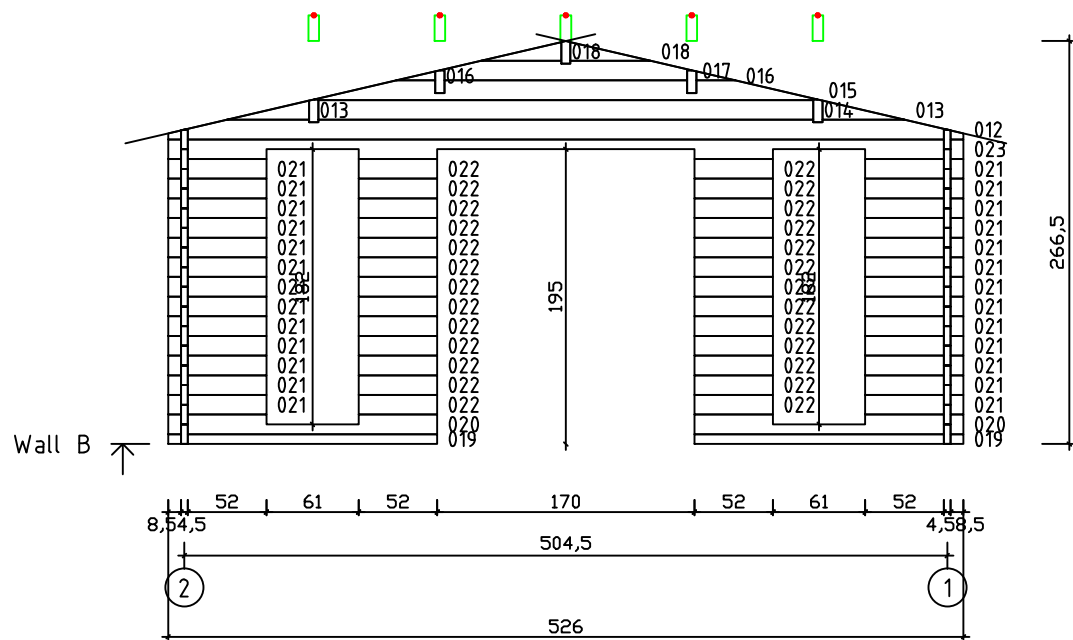

Kood	Corinna 5x6-3 DD	Leht	Plan
Joonis	Corinna 5x6-3 DD	Mootkava	1:50
Materjal	45x130 mm	Kuup.	15.03.2016
Joonestas	J.Junson	File	Corinna 5x6-3

Kood	Corinna 5x6-3 DD	Leht	2
Joonis	WALL A	Mootkava	1:50
Materjal	4,5x13	Kuup.	15.03.2016
Joonestas	J.Junson	File	Corinna 5x6-3

Kood	Corinna 5x6-3 DD	Leht	3
Joonis	WALL B	Mootkava	1:50
Materjal	4,5x13	Kuup.	15.03.2016
Joonestas	J.Junson	File	Corinna 5x6-3

Kood	Corinna 5x6-3 DD	Leht	4
Joonis	WALL C	Mootkava	1:50
Materjal	4,5x13	Kuup.	15.03.2016
Joonestas	J.Junson	File	Corinna 5x6-3

Kood	Corinna 5x6-3 DD	Leht	5
Joonis	WALL 1	Mootkava	1:50
Materjal	4,5x13	Kuup.	15.03.2016
Joonestas	J.Junson	File	Corinna 5x6-3

Kood	Corinna 5x6-3 DD	Leht	6
Joonis	WALL 2	Mootkava	1:50
Materjal	4,5x13	Kuup.	15.03.2016
Joonestas	J.Junson	File	Corinna 5x6-3