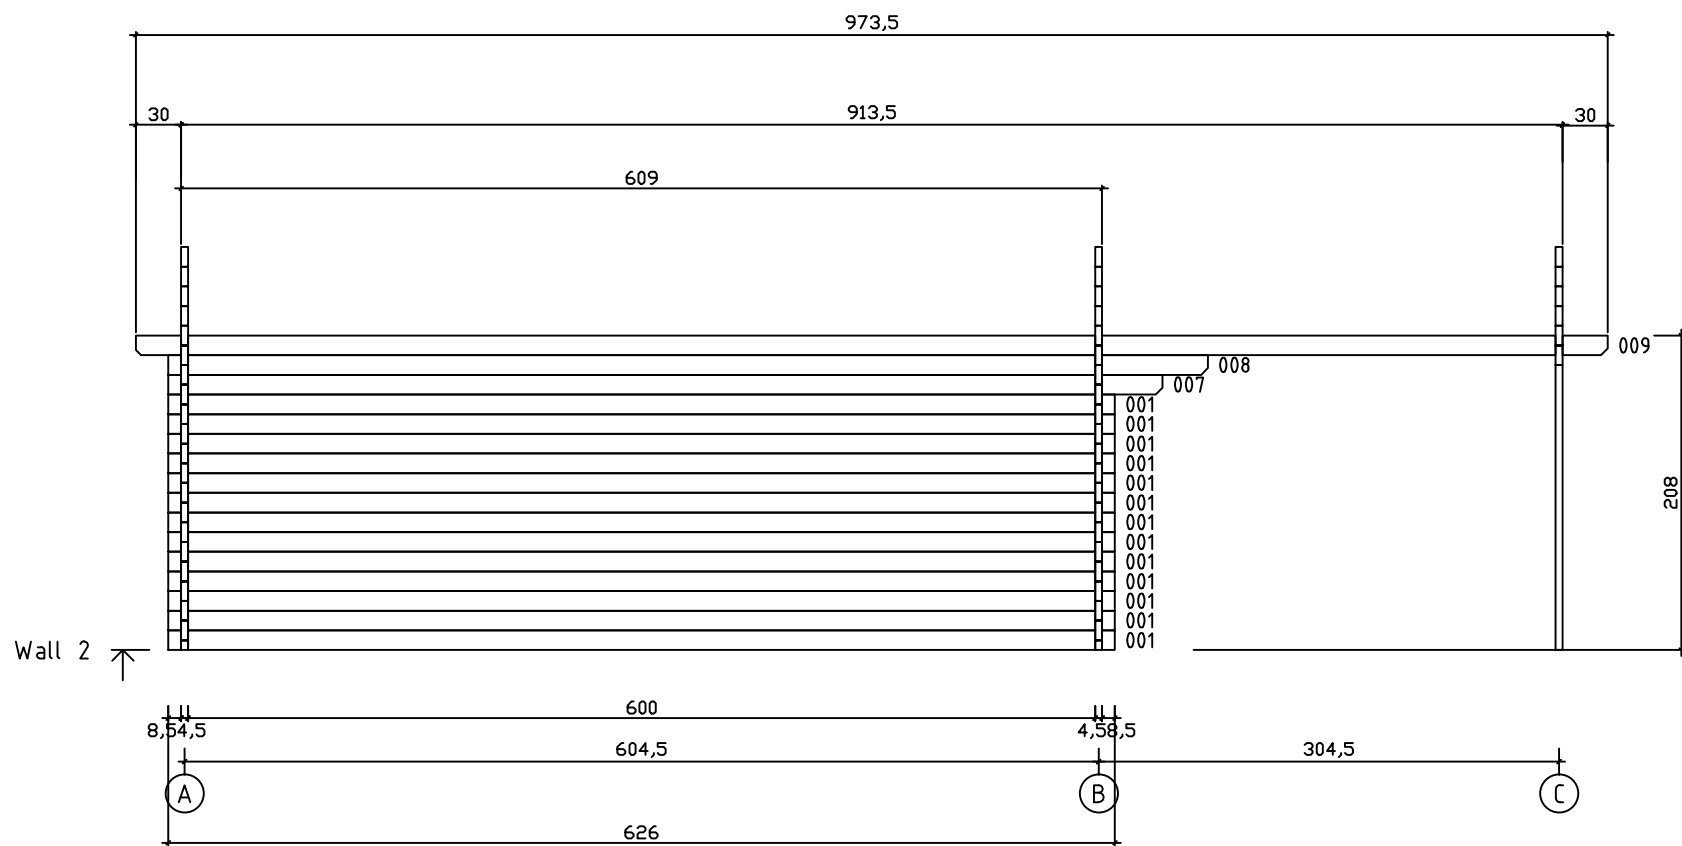

Kood	Corinna 5x6-3 DD	Leht	Plan
Joonis	Corinna 5x6-3 DD	Mootkava	1:50
Materjal	45x130 mm	Kuup.	15.03.2016
Joonestas	J.Junson	File	Corinna 5x6-3

Kood	Corinna 5x6-3 DD	Leht	2
Joonis	WALL A	Mootkava	1:50
Materjal	4,5x13	Kuup.	15.03.2016
Joonestas	J.Junson	File	Corinna 5x6-3

Kood	Corinna 5x6-3 DD	Leht	3
Joonis	WALL B	Mootkava	1:50
Materjal	4,5x13	Kuup.	15.03.2016
Joonestas	J.Junson	File	Corinna 5x6-3

Kood	Corinna 5x6-3 DD	Leht	4
Joonis	WALL C	Mootkava	1:50
Materjal	4,5x13	Kuup.	15.03.2016
Joonestas	J.Junson	File	Corinna 5x6-3

Kood	Corinna 5x6-3 DD	Leht	5
Joonis	WALL 1	Mootkava	1:50
Materjal	4,5x13	Kuup.	15.03.2016
Joonestas	J.Junson	File	Corinna 5x6-3

Kood	Corinna 5x6-3 DD	Leht	6
Joonis	WALL 2	Mootkava	1:50
Materjal	4,5x13	Kuup.	15.03.2016
Joonestas	J.Junson	File	Corinna 5x6-3