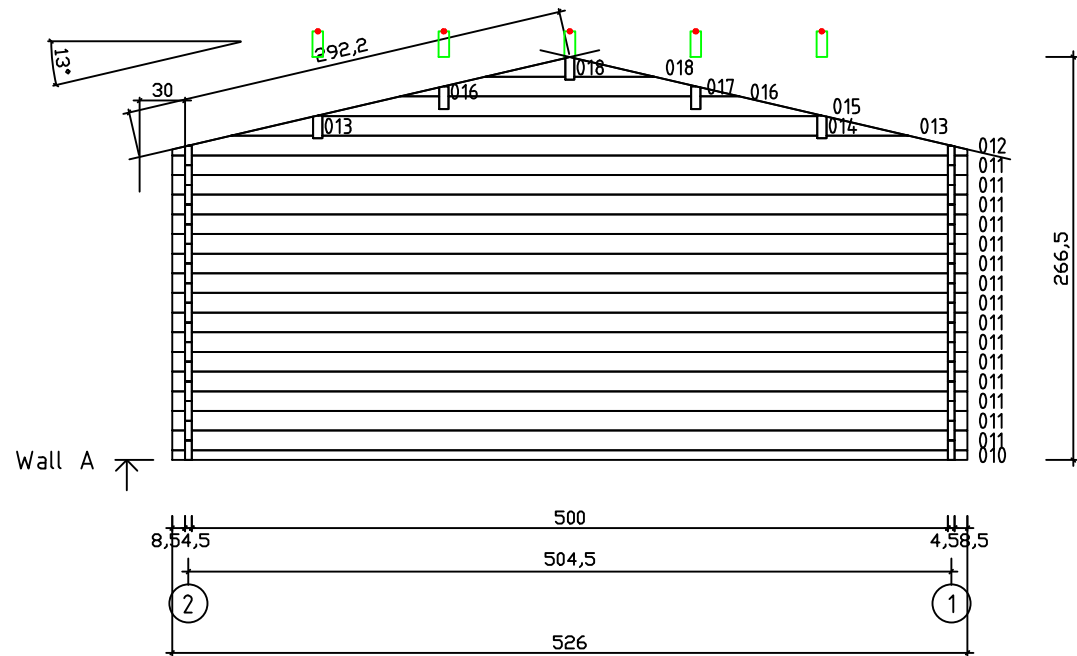

Kood	Corinna 5x6-3 DD	Leht	Plan
Joonis	Corinna 5x6-3 DD	Mootkava	1:50
Materjal	45x130 mm	Kuup.	15.03.2016
Joonestas	J.Junson	File	Corinna 5x6-3

Kood	Corinna 5x6-3 DD	Leht	2
Joonis	WALL A	Mootkava	1:50
Materjal	4,5x13	Kuup.	15.03.2016
Joonestas	J.Junson	File	Corinna 5x6-3

Kood	Corinna 5x6-3 DD	Leht	3
Joonis	WALL B	Mootkava	1:50
Materjal	4,5x13	Kuup.	15.03.2016
Joonestas	J.Junson	File	Corinna 5x6-3

Kood	Corinna 5x6-3 DD	Leht	4
Joonis	WALL C	Mootkava	1:50
Materjal	4,5x13	Kuup.	15.03.2016
Joonestas	J.Junson	File	Corinna 5x6-3

Kood	Corinna 5x6-3 DD	Leht	5
Joonis	WALL 1	Mootkava	1:50
Materjal	4,5x13	Kuup.	15.03.2016
Joonestas	J.Junson	File	Corinna 5x6-3

Kood	Corinna 5x6-3 DD	Leht	6
Joonis	WALL 2	Mootkava	1:50
Materjal	4,5x13	Kuup.	15.03.2016
Joonestas	J.Junson	File	Corinna 5x6-3