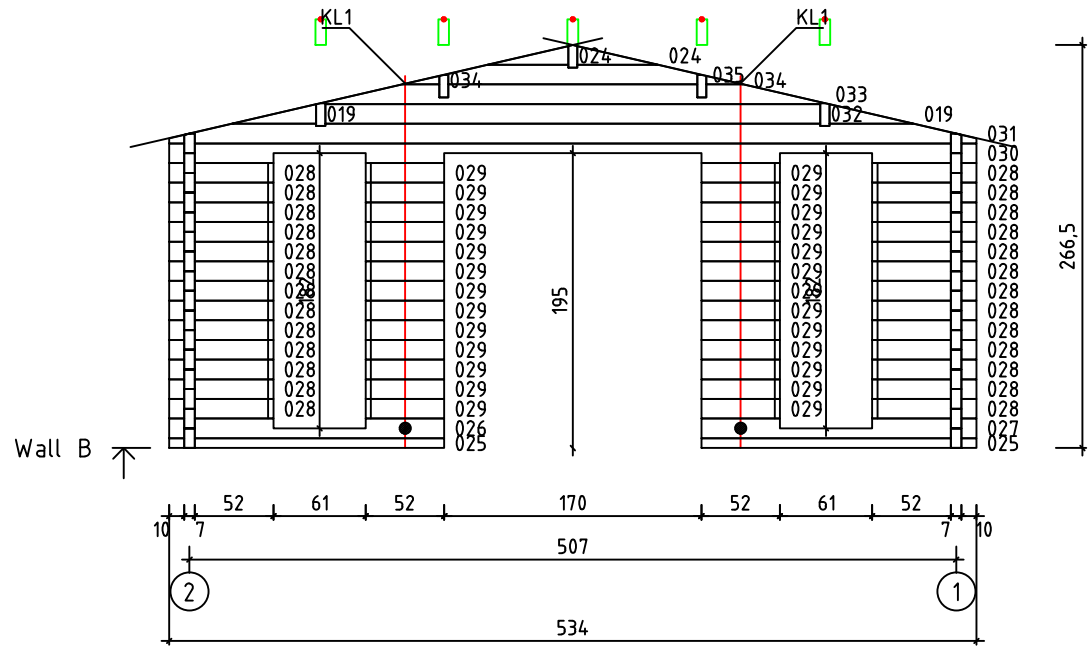

Kood	Clara 5x6-3 DD	Leht	plaan
Joonis	Clara 5x6-3 DD	Mootkava	1:50
Materjal	70x130 mm	Kuup.	15.03.2016
Joonestas	Jaano	File	Corinna 5x6-3 DD 70 m

Kood	Clara 5x6-3 DD	Leht	2
Joonis	WALL A	Mootkava	1:50
Materjal	7x13	Kuup.	15.03.2016
Joonestas	Jaano	File	Corinna 5x6-3 DD 70 m

Kood	Clara 5x6-3 DD	Leht	plaan
Joonis	WALL B	Mootkava	1:50
Materjal	7x13	Kuup.	15.03.2016
Joonestas	Jaano	File	Corinna 5x6-3 DD 70 m

Kood	Clara 5x6-3 DD	Leht	plaan
Joonis	WALL C	Mootkava	1:50
Materjal	7x13	Kuup.	15.03.2016
Joonestas	Jaano	File	Corinna 5x6-3 DD 70 m

Kood	Corinna 5x6-3 DD	Leht	5
Joonis	WALL 1	Mootkava	1:50
Materjal	7x13	Kuup.	15.03.2016
Joonestas	Jaano	File	Corinna 5x6-3 DD 70 m

Kood	Corinna 5x6-3 DD	Leht	6
Joonis	WALL 2	Mootkava	1:50
Materjal	7x13	Kuup.	15.03.2016
Joonestaj	Jaano	File	Corinna 5x6-3 DD 70 m