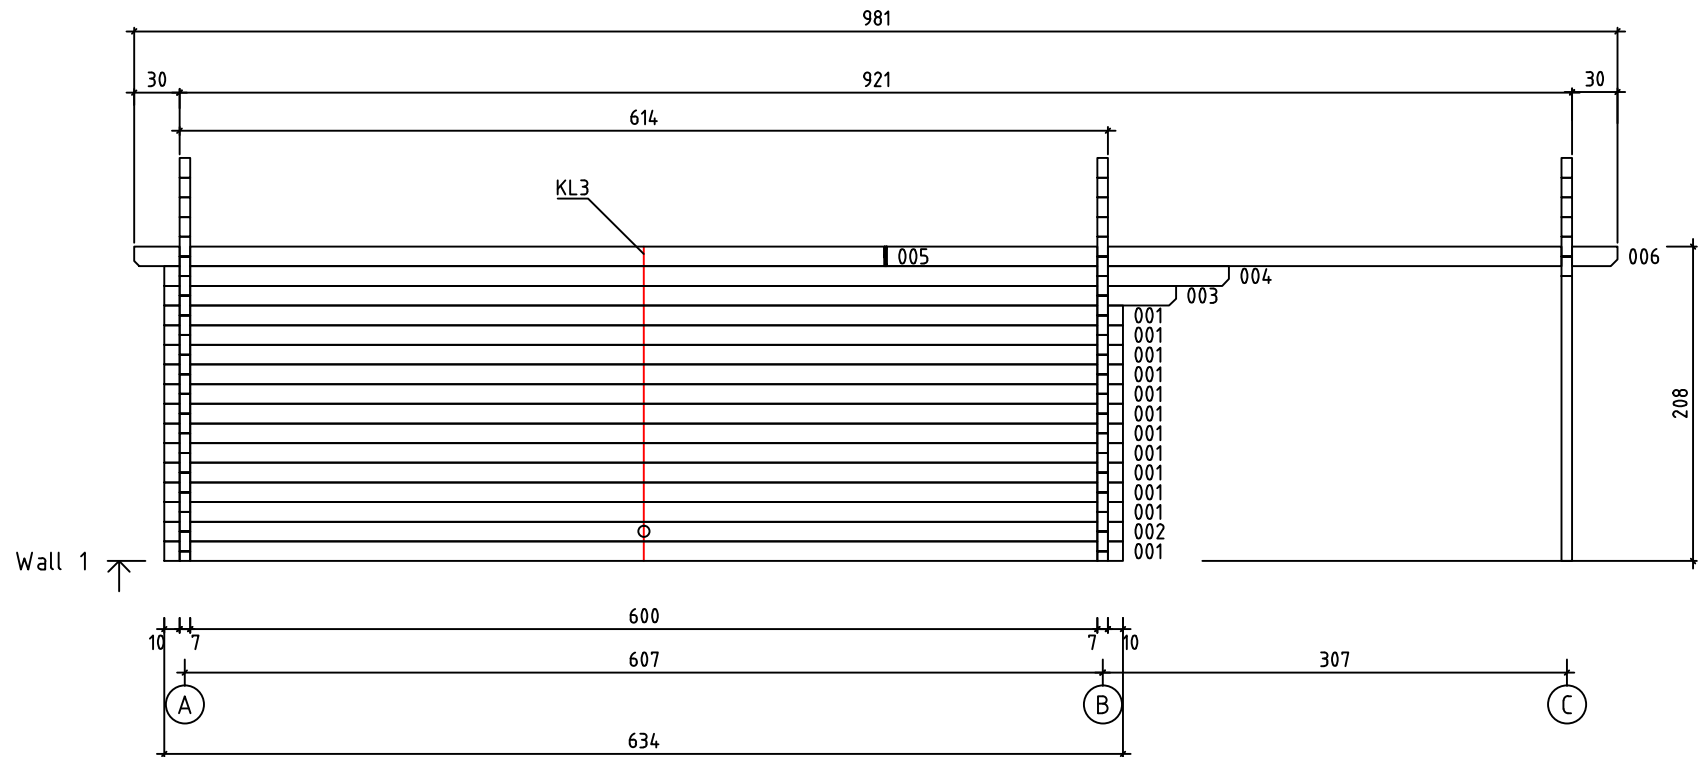

Kood	Clara 5x6-3 DD	Leht	plaan
Joonis	Clara 5x6-3 DD	Mootkava	1:50
Materjal	70x130 mm	Kuup.	15.03.2016
Joonestas	Jaano	File	Corinna 5x6-3 DD 70 m

Kood	Clara 5x6-3 DD	Leht	2
Joonis	WALL A	Mootkava	1:50
Materjal	7x13	Kuup.	15.03.2016
Joonestas	Jaano	File	Corinna 5x6-3 DD 70 m

Kood	Clara 5x6-3 DD	Leht	plaan
Joonis	WALL B	Mootkava	1:50
Materjal	7x13	Kuup.	15.03.2016
Joonestas	Jaano	File	Corinna 5x6-3 DD 70 m

Kood	Clara 5x6-3 DD	Leht	plaan
Joonis	WALL C	Mootkava	1:50
Materjal	7x13	Kuup.	15.03.2016
Joonestas	Jaano	File	Corinna 5x6-3 DD 70 m

Kood	Corinna 5x6-3 DD	Leht	5
Joonis	WALL 1	Mootkava	1:50
Materjal	7x13	Kuup.	15.03.2016
Joonestas	Jaano	File	Corinna 5x6-3 DD 70 m

Kood	Corinna 5x6-3 DD	Leht	6
Joonis	WALL 2	Mootkava	1:50
Materjal	7x13	Kuup.	15.03.2016
Joonestaj	Jaano	File	Corinna 5x6-3 DD 70 m