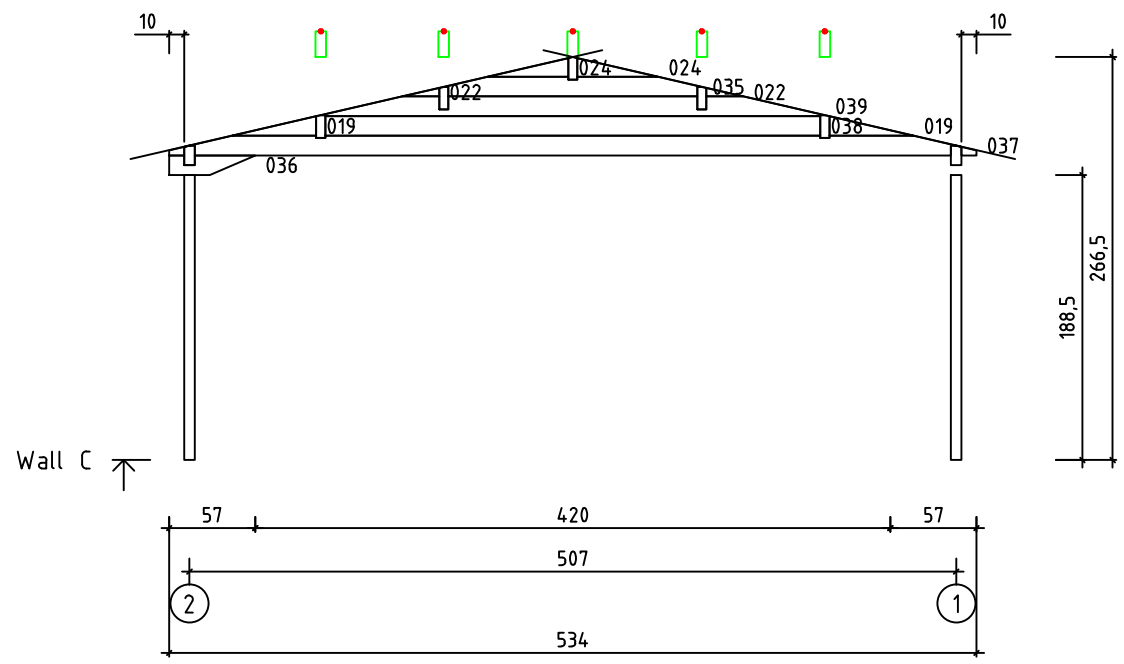

Kood	Clara 5x6-3 DD	Leht	plaan
Joonis	Clara 5x6-3 DD	Mootkava	1:50
Materjal	70x130 mm	Kuup.	15.03.2016
Joonestas	Jaano	File	Corinna 5x6-3 DD 70 m

Kood	Clara 5x6-3 DD	Leht	2
Joonis	WALL A	Mootkava	1:50
Materjal	7x13	Kuup.	15.03.2016
Joonestas	Jaano	File	Corinna 5x6-3 DD 70 m

Kood	Clara 5x6-3 DD	Leht	plaan
Joonis	WALL B	Mootkava	1:50
Materjal	7x13	Kuup.	15.03.2016
Joonestas	Jaano	File	Corinna 5x6-3 DD 70 m

Kood	Clara 5x6-3 DD	Leht	plaan
Joonis	WALL C	Mootkava	1:50
Materjal	7x13	Kuup.	15.03.2016
Joonestas	Jaano	File	Corinna 5x6-3 DD 70 m

Kood	Corinna 5x6-3 DD	Leht	5
Joonis	WALL 1	Mootkava	1:50
Materjal	7x13	Kuup.	15.03.2016
Joonestas	Jaano	File	Corinna 5x6-3 DD 70 m

Kood	Corinna 5x6-3 DD	Leht	6
Joonis	WALL 2	Mootkava	1:50
Materjal	7x13	Kuup.	15.03.2016
Joonestaj	Jaano	File	Corinna 5x6-3 DD 70 m