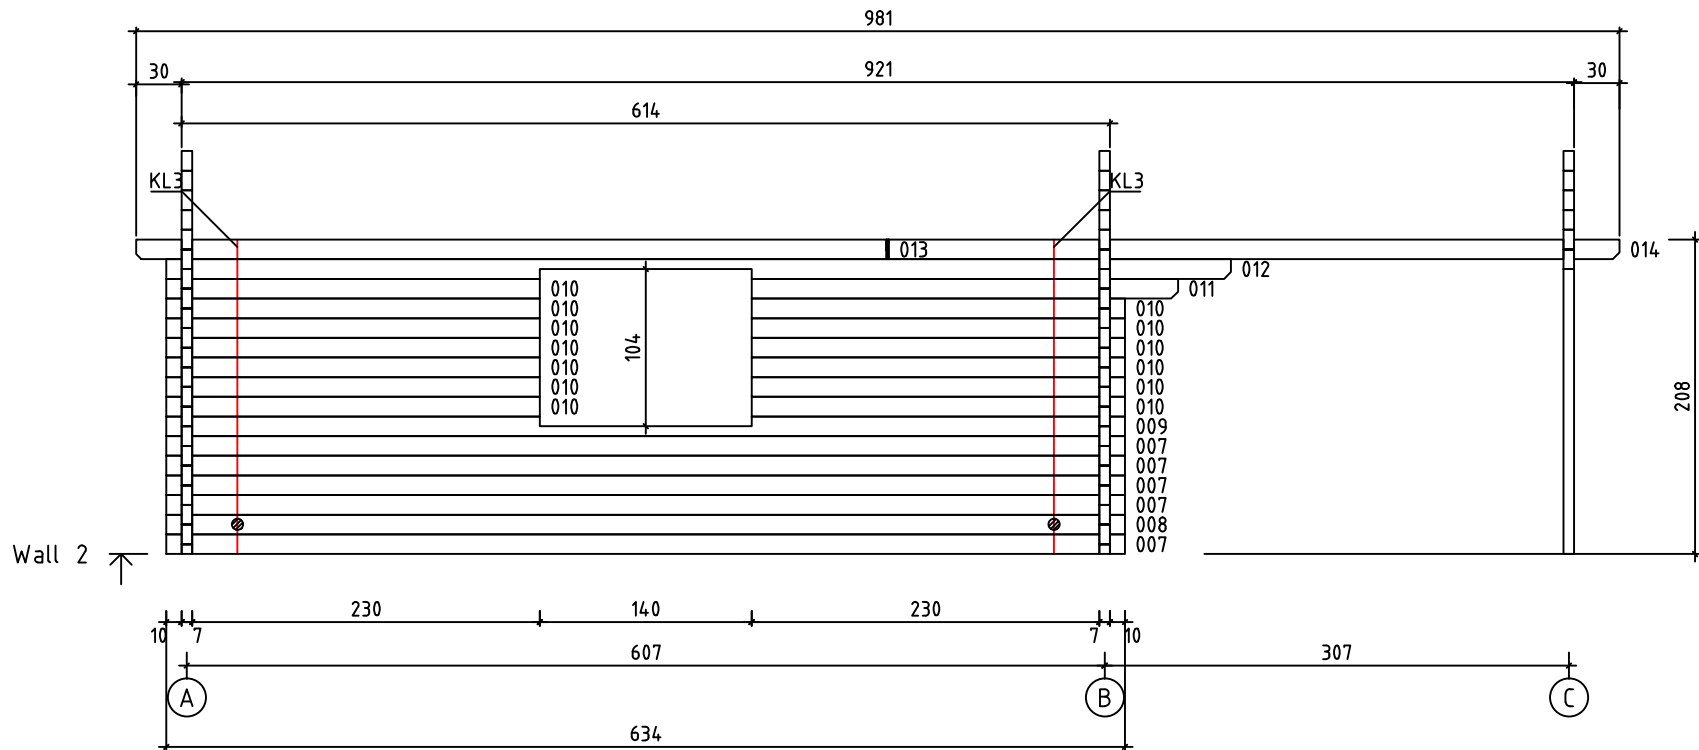

Kood	Clara 5x6-3 DD	Leht	plaan
Joonis	Clara 5x6-3 DD	Mootkava	1:50
Materjal	70x130 mm	Kuup.	15.03.2016
Joonestas	Jaano	File	Corinna 5x6-3 DD 70 m

Kood	Clara 5x6-3 DD	Leht	2
Joonis	WALL A	Mootkava	1:50
Materjal	7x13	Kuup.	15.03.2016
Joonestas	Jaano	File	Corinna 5x6-3 DD 70 m

Kood	Clara 5x6-3 DD	Leht	plaan
Joonis	WALL B	Mootkava	1:50
Materjal	7x13	Kuup.	15.03.2016
Joonestas	Jaano	File	Corinna 5x6-3 DD 70 m

Kood	Clara 5x6-3 DD	Leht	plaan
Joonis	WALL C	Mootkava	1:50
Materjal	7x13	Kuup.	15.03.2016
Joonestas	Jaano	File	Corinna 5x6-3 DD 70 m

Kood	Corinna 5x6-3 DD	Leht	5
Joonis	WALL 1	Mootkava	1:50
Materjal	7x13	Kuup.	15.03.2016
Joonestas	Jaano	File	Corinna 5x6-3 DD 70 m

Kood	Corinna 5x6-3 DD	Leht	6
Joonis	WALL 2	Mootkava	1:50
Materjal	7x13	Kuup.	15.03.2016
Joonestaj	Jaano	File	Corinna 5x6-3 DD 70 m