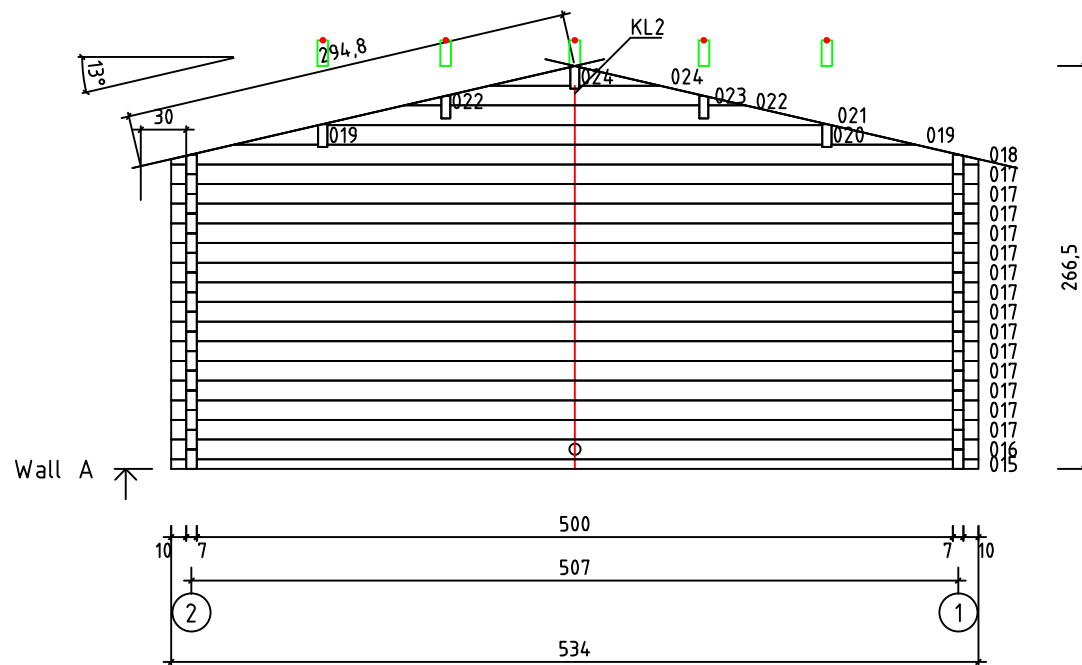

Kood	Clara 5x6-3 DD	Leht	plaan
Joonis	Clara 5x6-3 DD	Mootkava	1:50
Materjal	70x130 mm	Kuup.	15.03.2016
Joonestas	Jaano	File	Corinna 5x6-3 DD 70 m

Kood	Clara 5x6-3 DD	Leht	2
Joonis	WALL A	Mootkava	1:50
Materjal	7x13	Kuup.	15.03.2016
Joonestas	Jaano	File	Corinna 5x6-3 DD 70 m

Kood	Clara 5x6-3 DD	Leht	plaan
Joonis	WALL B	Mootkava	1:50
Materjal	7x13	Kuup.	15.03.2016
Joonestas	Jaano	File	Corinna 5x6-3 DD 70 m

Kood	Clara 5x6-3 DD	Leht	plaan
Joonis	WALL C	Mootkava	1:50
Materjal	7x13	Kuup.	15.03.2016
Joonestas	Jaano	File	Corinna 5x6-3 DD 70 m

Kood	Corinna 5x6-3 DD	Leht	5
Joonis	WALL 1	Mootkava	1:50
Materjal	7x13	Kuup.	15.03.2016
Joonestas	Jaano	File	Corinna 5x6-3 DD 70 m

Kood	Corinna 5x6-3 DD	Leht	6
Joonis	WALL 2	Mootkava	1:50
Materjal	7x13	Kuup.	15.03.2016
Joonestaj	Jaano	File	Corinna 5x6-3 DD 70 m