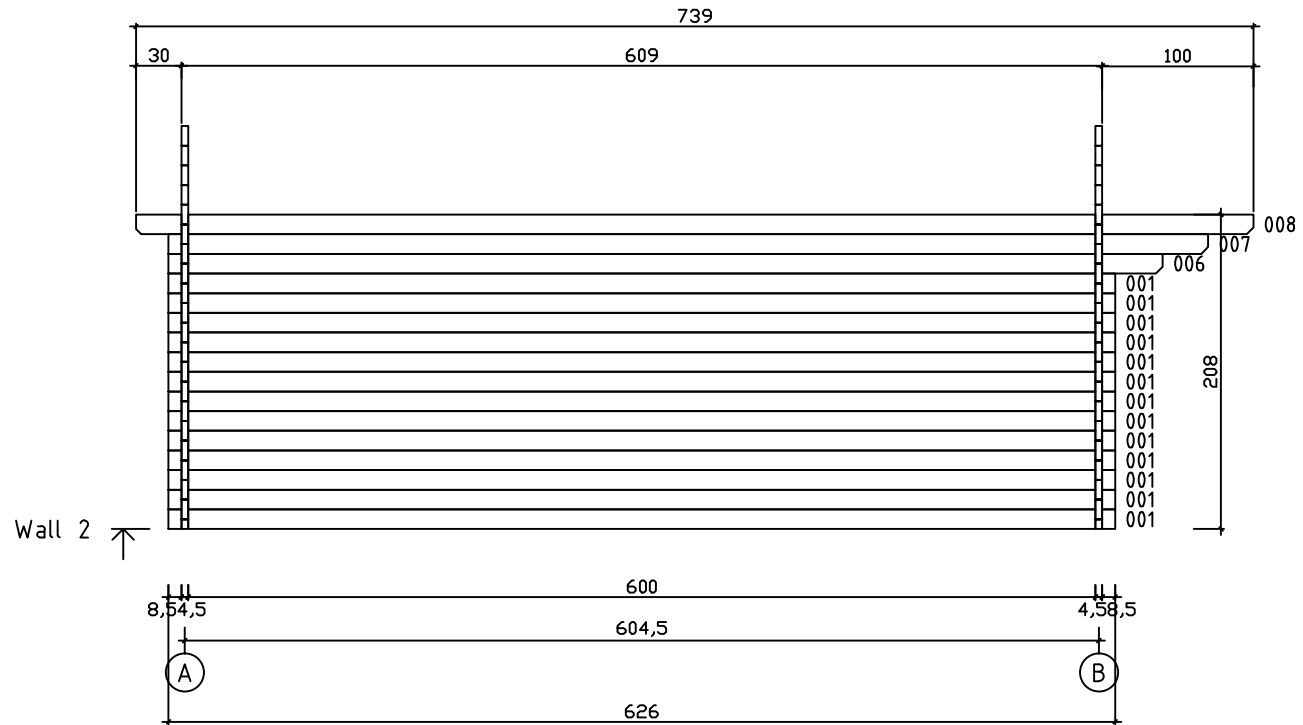

Kood	Corinna 5x6 DD	Leht	Plan
Joonis	Corinna 5x6 DD	Mootkava	1:50
Materjal	45x130 mm	Kuup.	15.03.2016
Joonestas	J.Junson	File	Corinna 5x6

Kood	Corinna 5x6 DD	Leht	3
Joonis	WALL B	Mootkava	1:50
Materjal	4,5x13	Kuup.	15.03.2016
Joonestas	J.Junson	File	Corinna 5x6

Kood	Corinna 5x6 DD	Leht	4
Joonis	WALL 1	Mootkava	1:50
Materjal	4,5x13	Kuup.	15.03.2016
Joonestas	J.Junson	File	Corinna 5x6

Kood	Corinna 5x6 DD	Leht	5
Joonis	WALL 2	Mootkava	1:50
Materjal	4,5x13	Kuup.	15.03.2016
Joonestas	J.Junson	File	Corinna 5x6