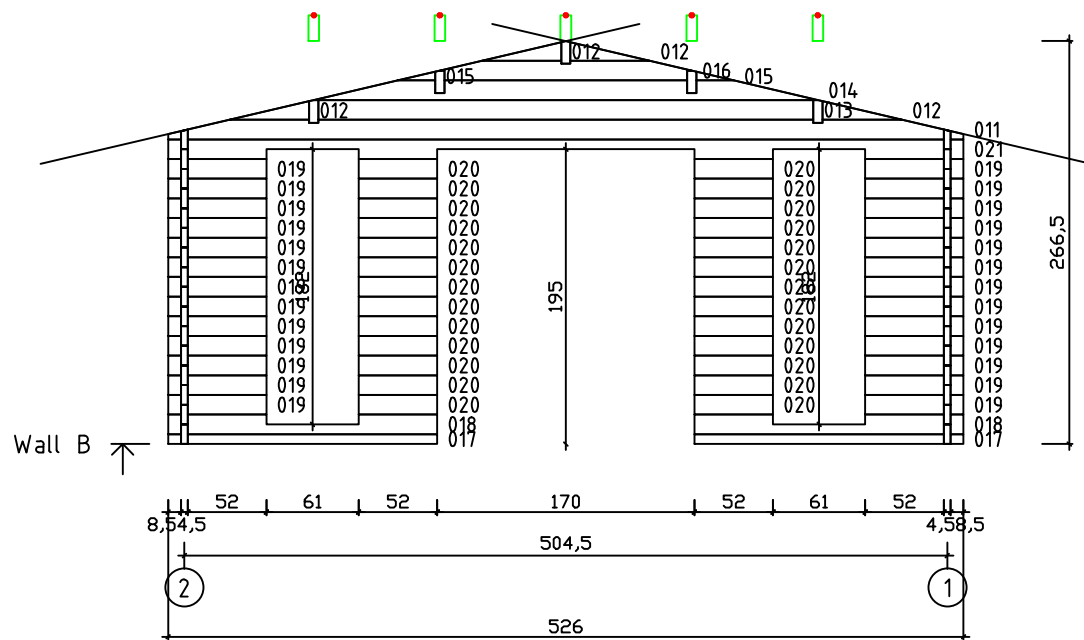

Kood	Corinna 5x6 DD	Leht	Plan
Joonis	Corinna 5x6 DD	Mootkava	1:50
Materjal	45x130 mm	Kuup.	15.03.2016
Joonestas	J.Junson	File	Corinna 5x6

Kood	Corinna 5x6 DD	Leht	3
Joonis	WALL B	Mootkava	1:50
Materjal	4,5x13	Kuup.	15.03.2016
Joonestas	J.Junson	File	Corinna 5x6

Kood	Corinna 5x6 DD	Leht	4
Joonis	WALL 1	Mootkava	1:50
Materjal	4,5x13	Kuup.	15.03.2016
Joonestas	J.Junson	File	Corinna 5x6

Kood	Corinna 5x6 DD	Leht	5
Joonis	WALL 2	Mootkava	1:50
Materjal	4,5x13	Kuup.	15.03.2016
Joonestas	J.Junson	File	Corinna 5x6