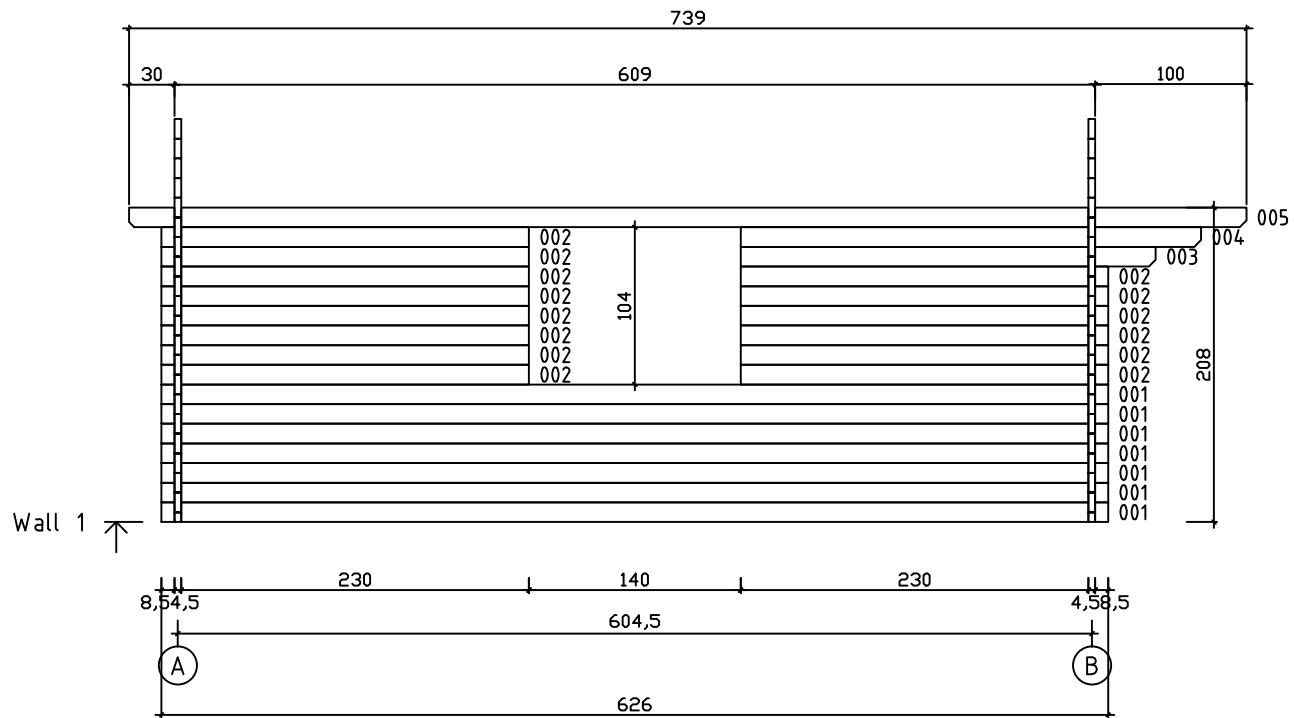

Kood	Corinna 5x6 DD	Leht	Plan
Joonis	Corinna 5x6 DD	Mootkava	1:50
Materjal	45x130 mm	Kuup.	15.03.2016
Joonestas	J.Junson	File	Corinna 5x6

Kood	Corinna 5x6 DD	Leht	3
Joonis	WALL B	Mootkava	1:50
Materjal	4,5x13	Kuup.	15.03.2016
Joonestas	J.Junson	File	Corinna 5x6

Kood	Corinna 5x6 DD	Leht	4
Joonis	WALL 1	Mootkava	1:50
Materjal	4,5x13	Kuup.	15.03.2016
Joonestas	J.Junson	File	Corinna 5x6

Kood	Corinna 5x6 DD	Leht	5
Joonis	WALL 2	Mootkava	1:50
Materjal	4,5x13	Kuup.	15.03.2016
Joonestas	J.Junson	File	Corinna 5x6