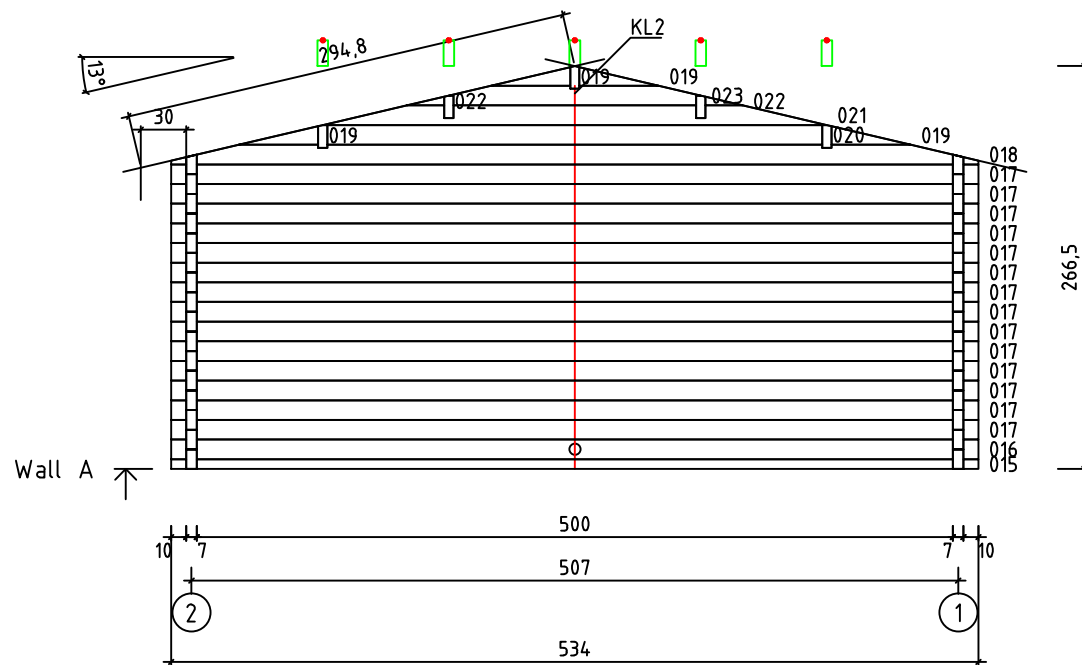

Kood	Corinna 5x6 DD	Leht	plaan
Joonis	Corinna 5x6 DD	Mootkava	1:50
Materjal	70x130 mm	Kuup.	15.03.2016
Joonestaj	Jaano	File	Corinna 5x6 DD 70 mm.

Kood	Corinna 5x6 DD	Leht	2
Joonis	WALL A	Mootkava	1:50
Materjal	7x13	Kuup.	15.03.2016
Joonestas	Jaano	File	Corinna 5x6 DD 70 mm.

Kood	Corinna 5x6 DD	Leht	3
Joonis	WALL B	Mootkava	1:50
Materjal	7x13	Kuup.	15.03.2016
Joonestas	Jaano	File	Corinna 5x6 DD 70 mm.

Kood	Corinna 5x6 DD	Leht	4
Joonis	WALL 1	Mootkava	1:50
Materjal	7x13	Kuup.	15.03.2016
Joonestas	Jaano	File	Corinna 5x6 DD 70 mm.

Kood	Corinna 5x6 DD	Leht	5
Joonis	WALL 2	Mootkava	1:50
Materjal	7x13	Kuup.	15.03.2016
Joonestas	Jaano	File	Corinna 5x6 DD 70 mm.