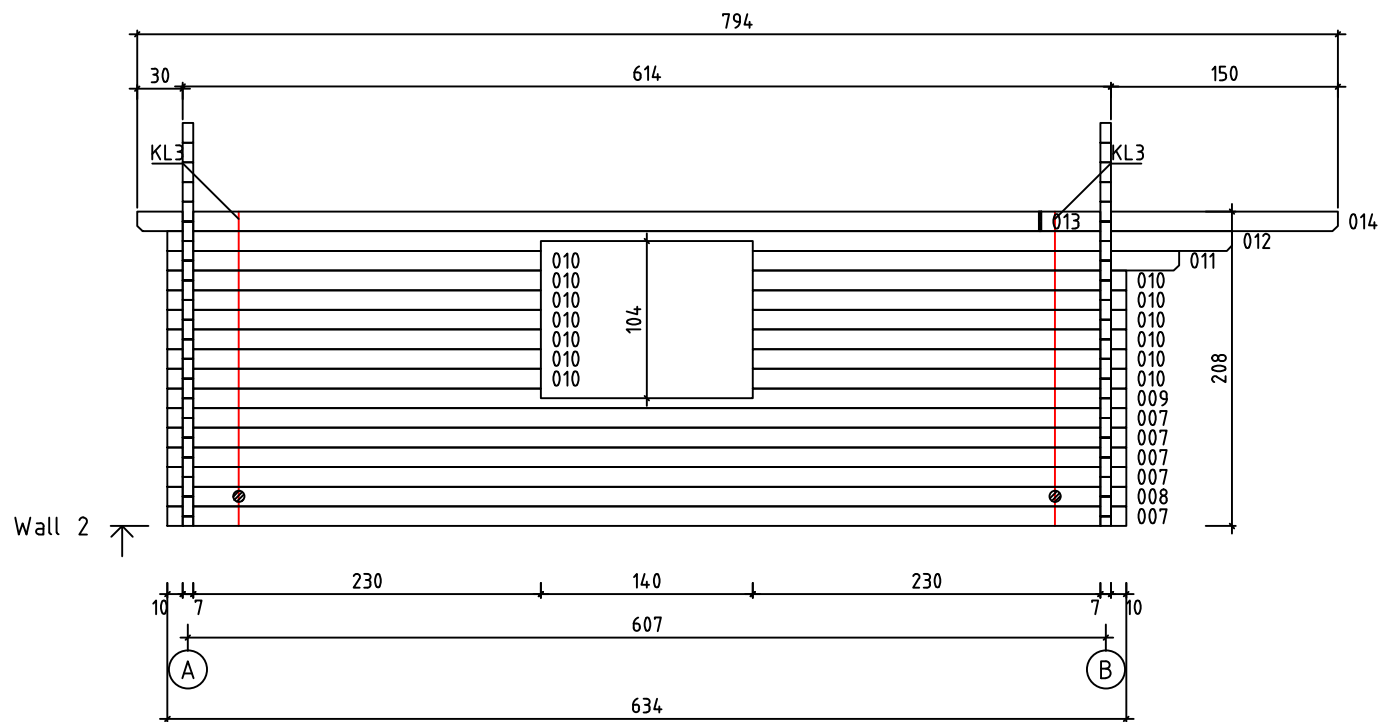

Kood	Corinna 5x6 DD	Leht	plaan
Joonis	Corinna 5x6 DD	Mootkava	1:50
Materjal	70x130 mm	Kuup.	15.03.2016
Joonestaj	Jaano	File	Corinna 5x6 DD 70 mm.

Kood	Corinna 5x6 DD	Leht	2
Joonis	WALL A	Mootkava	1:50
Materjal	7x13	Kuup.	15.03.2016
Joonestas	Jaano	File	Corinna 5x6 DD 70 mm.

Kood	Corinna 5x6 DD	Leht	3
Joonis	WALL B	Mootkava	1:50
Materjal	7x13	Kuup.	15.03.2016
Joonestas	Jaano	File	Corinna 5x6 DD 70 mm.

Kood	Corinna 5x6 DD	Leht	4
Joonis	WALL 1	Mootkava	1:50
Materjal	7x13	Kuup.	15.03.2016
Joonestas	Jaano	File	Corinna 5x6 DD 70 mm.

Kood	Corinna 5x6 DD	Leht	5
Joonis	WALL 2	Mootkava	1:50
Materjal	7x13	Kuup.	15.03.2016
Joonestas	Jaano	File	Corinna 5x6 DD 70 mm.