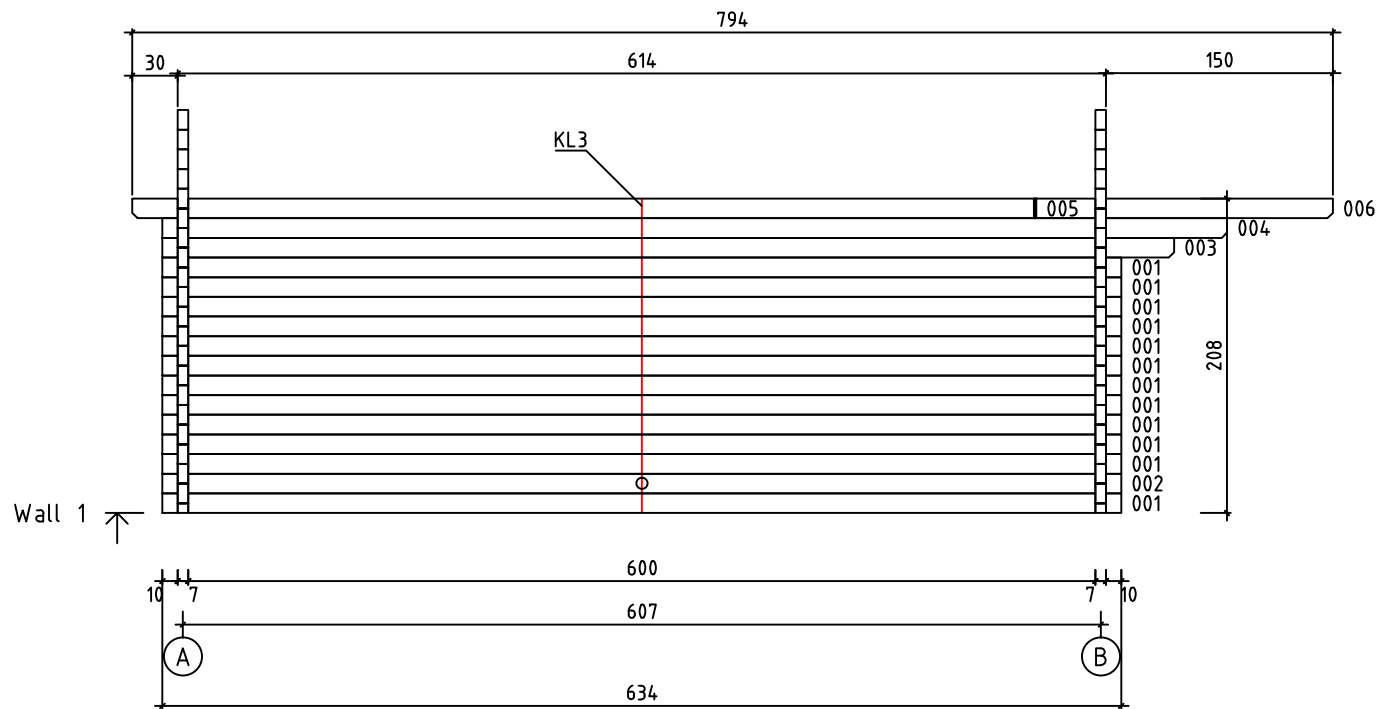

Kood	Corinna 5x6 DD	Leht	plaan
Joonis	Corinna 5x6 DD	Mootkava	1:50
Materjal	70x130 mm	Kuup.	15.03.2016
Joonestaj	Jaano	File	Corinna 5x6 DD 70 mm.

Kood	Corinna 5x6 DD	Leht	2
Joonis	WALL A	Mootkava	1:50
Materjal	7x13	Kuup.	15.03.2016
Joonestas	Jaano	File	Corinna 5x6 DD 70 mm.

Kood	Corinna 5x6 DD	Leht	3
Joonis	WALL B	Mootkava	1:50
Materjal	7x13	Kuup.	15.03.2016
Joonestas	Jaano	File	Corinna 5x6 DD 70 mm.

Kood	Corinna 5x6 DD	Leht	4
Joonis	WALL 1	Mootkava	1:50
Materjal	7x13	Kuup.	15.03.2016
Joonestas	Jaano	File	Corinna 5x6 DD 70 mm.

Kood	Corinna 5x6 DD	Leht	5
Joonis	WALL 2	Mootkava	1:50
Materjal	7x13	Kuup.	15.03.2016
Joonestas	Jaano	File	Corinna 5x6 DD 70 mm.