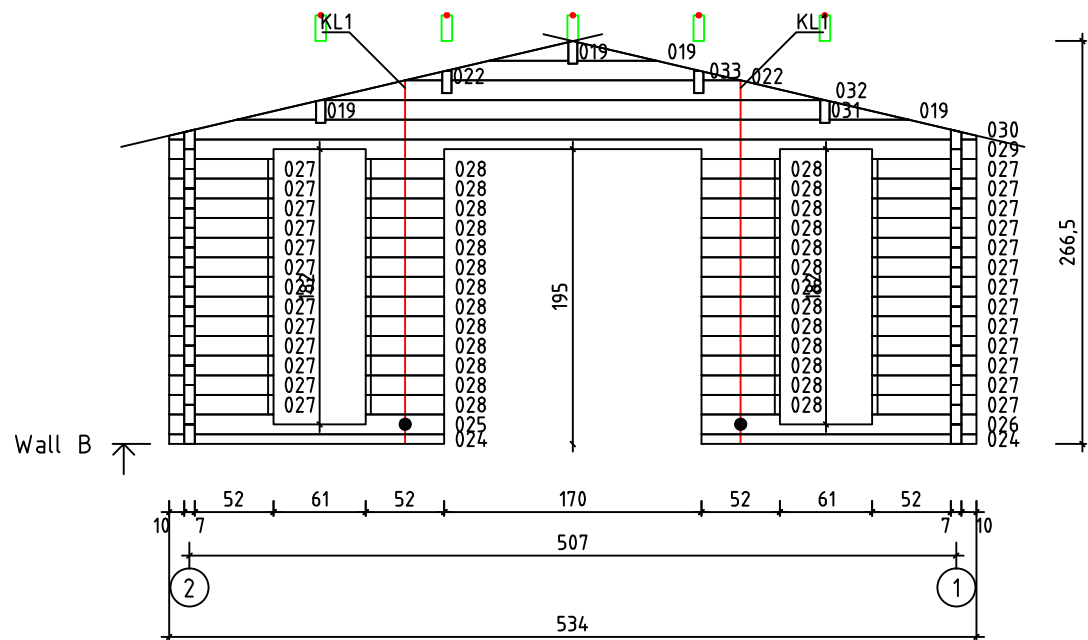

Kood	Corinna 5x6 DD	Leht	plaan
Joonis	Corinna 5x6 DD	Mootkava	1:50
Materjal	70x130 mm	Kuup.	15.03.2016
Joonestaj	Jaano	File	Corinna 5x6 DD 70 mm.

Kood	Corinna 5x6 DD	Leht	2
Joonis	WALL A	Mootkava	1:50
Materjal	7x13	Kuup.	15.03.2016
Joonestas	Jaano	File	Corinna 5x6 DD 70 mm.

Kood	Corinna 5x6 DD	Leht	3
Joonis	WALL B	Mootkava	1:50
Materjal	7x13	Kuup.	15.03.2016
Joonestas	Jaano	File	Corinna 5x6 DD 70 mm.

Kood	Corinna 5x6 DD	Leht	4
Joonis	WALL 1	Mootkava	1:50
Materjal	7x13	Kuup.	15.03.2016
Joonestas	Jaano	File	Corinna 5x6 DD 70 mm.

Kood	Corinna 5x6 DD	Leht	5
Joonis	WALL 2	Mootkava	1:50
Materjal	7x13	Kuup.	15.03.2016
Joonestas	Jaano	File	Corinna 5x6 DD 70 mm.